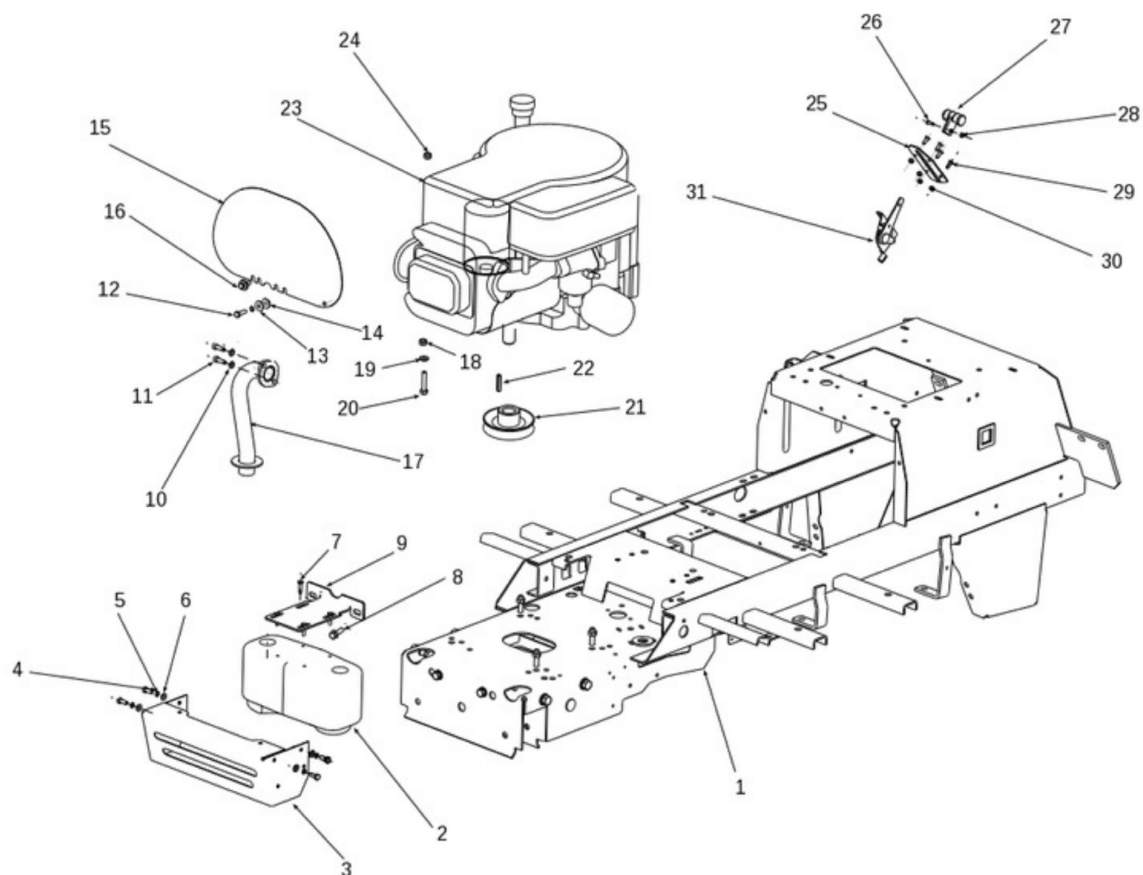

Ersatzteilliste EFCO
Liste des pièces de rechange EFCO

EF106J/17.5H (2011)

Bild Nr.	Anz.	Teilenummer	Beschreibung	Gültigkeit ab	Gültigkeit bis	Hinweis	Nachricht
1	1	SGS532912962773	Chassis				
2	1	SGN443900118	Auspuff				
3	1	SGS532085427293	Deckel				
4	4	SGN309503508	Schraube				
5	4	SGN311210502	Scheibe				
6	4	SGN311214501	Scheibe				
7	4	SGN309315016	Schraube				
8	2	SGN309503005	Schraube				
9	1	SGS532113405013	Halter				
10	2	SGN311214502	Scheibe				
11	2	SGN309579502	Schraube				
12	2	SGN309579508	Schraube				
13	2	SGN311214501	Scheibe				
14	2	SGN311212516	Scheibe				
15	1	SGS532085323913	Schultz				
16	2	SGS532095212873	Distanzstück				
17	1	SGS532927442363	Rohr				
18	4	SGN311129501	Mutter				
19	4	SGN311210503	Scheibe				
20	4	SGN309503543	Schraube				
21	1	SGN532150439	Scheibe				
22	1	SGS532092312133	Keil				
23	-	-	Nicht verfügbar für diesen produkt				
24	1	SGN311122501	Mutter				
25	1	SGS532080302873	Verstaerkung				
26	1	SGN309231535	Schraube				
27	1	SGN443900138	Gashebel				
28	1	SGN311129514	Mutter				
29	4	SGN309251515	Schraube				
30	4	SGN311129515	Mutter				
31	1	SGN000443001	Hebel				