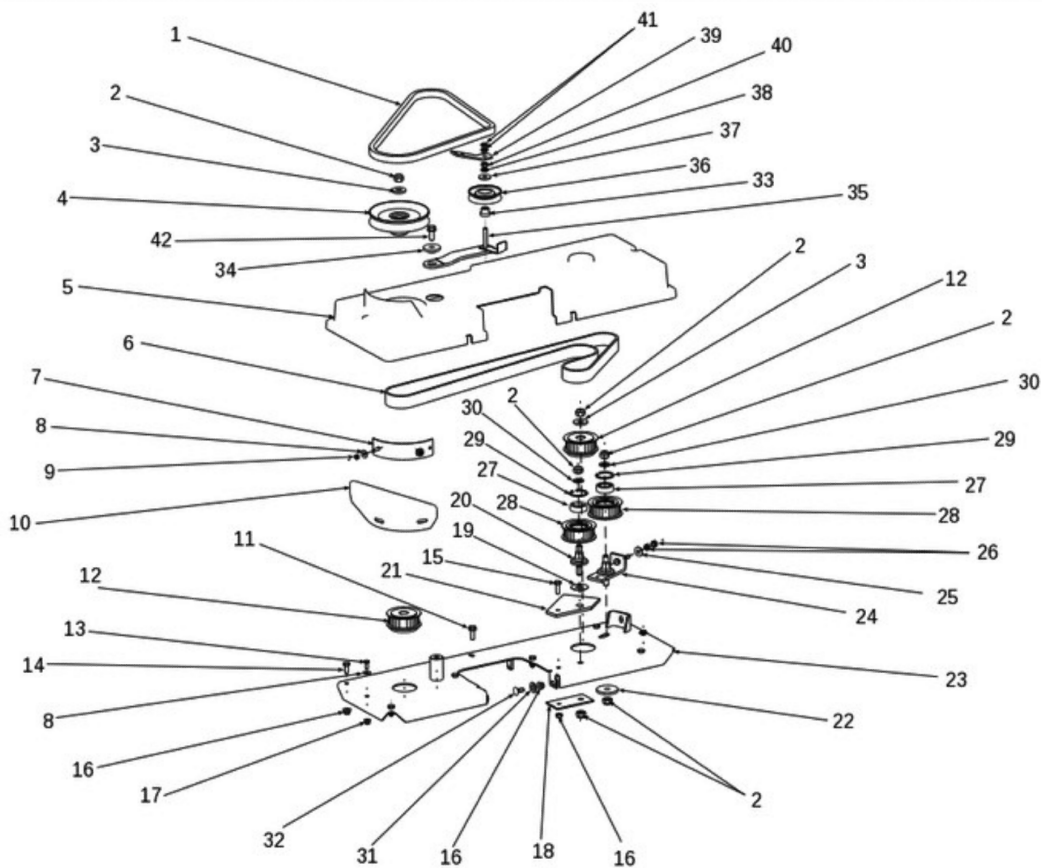

Bild Nr.	Anz.	Teilenummer	Beschreibung	Gültigkeit ab	Gültigkeit bis	Hinweis	Nachricht
1	1	SGS532950472263	Messerdeckel				
2	1	SGN311726086	Feder				
3	2	SGS532098212403	Flansch				
4	1	SGS532050422533	Blatt left				
4	1	SG532050422473	Blatt			SX; LEFT	
5	2	SGN311219503	Kugelscheibe				
6	2	SGN532150519	Kugelscheibe				
7	1	SG947309599017	Sechskantschraube				
8	1	SG309599008	Schraube				
9	2	SGN311733014	Sicherungsring				
10	2	SGN311726014	Feder				
11	1	SGS532050422543	Blatt right				
11	1	SG532050422483	Blatt			DX; RIGHT	
12	4	SGN532980077	Stiftschraube				
13	4	SGN311129522	Mutter				
14	4	SGN309501567	Schraube				
15	4	SGN532940128	Rad				
16	10	SGN532150290	Mutter				
17	2	SGN311120511	Mutter				
18	2	SGN532150533	Schnellanschluss				
19	2	SGN273111057	Ring				
20	4	SGN324162099	Lager				
21	1	SGS532038128023	Welle				
22	6	SGN309503543	Schraube				
23	4	SGN309578529	Schraube				
24	2	SGS532113308913	Buchse				
25	2	SGS532038523833	Flansch				
26	2	SGS532098203373	Verstaerkung				
27	1	SGN311726087	Feder				
28	1	SGS532038128033	Welle				