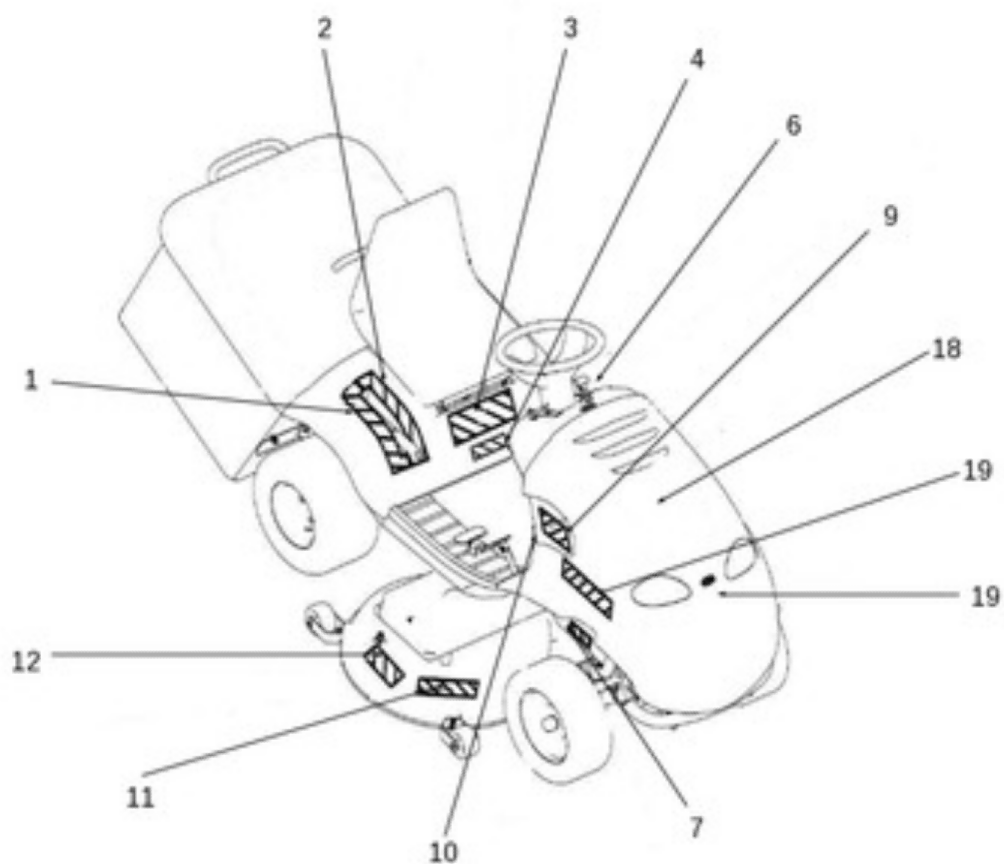

Bild Nr.	Anz.	Teilenummer	Beschreibung	Gültigkeit ab	Gültigkeit bis	Hinweis	Nachricht
1	1	SGN341271151	Kabel				
2	6	SGN321841071	Gabel				
3	12	SGN532150211	Aufhängung				
4	1	SGN000532033	Solenoid				
5	1	SGN341271006	Leiter				
6	1	SGN345329022	Schalter				
7	1	SGN443312021	Warnlicht				
8	1	SGN000532010	Kupplung				
9	1	SGN341271052	Diode				
10	1	SGN341271134	Leiter				
11	2	SGN345359004	Schalter korb 2008/09/10				
12	1	SGN341271005	Leiter				
13	1	SGN532150994	Schalter				
14	4	SGN443811004	Relais				
15	1	SGN345359005	Schalter				
16	1	SGN443312022	Warnlicht				
17	1	SGN443433002	Behaelter				
18	1	SGN341271021	Leiter				
19	1	SGN443861007	Schaltschrank				
20	1	SGN341271004	Kabel				
21	2	SGN273121036	Buchse				
22	1	SGN273121029	Buchse				
23	8	SGN532150207	Band				