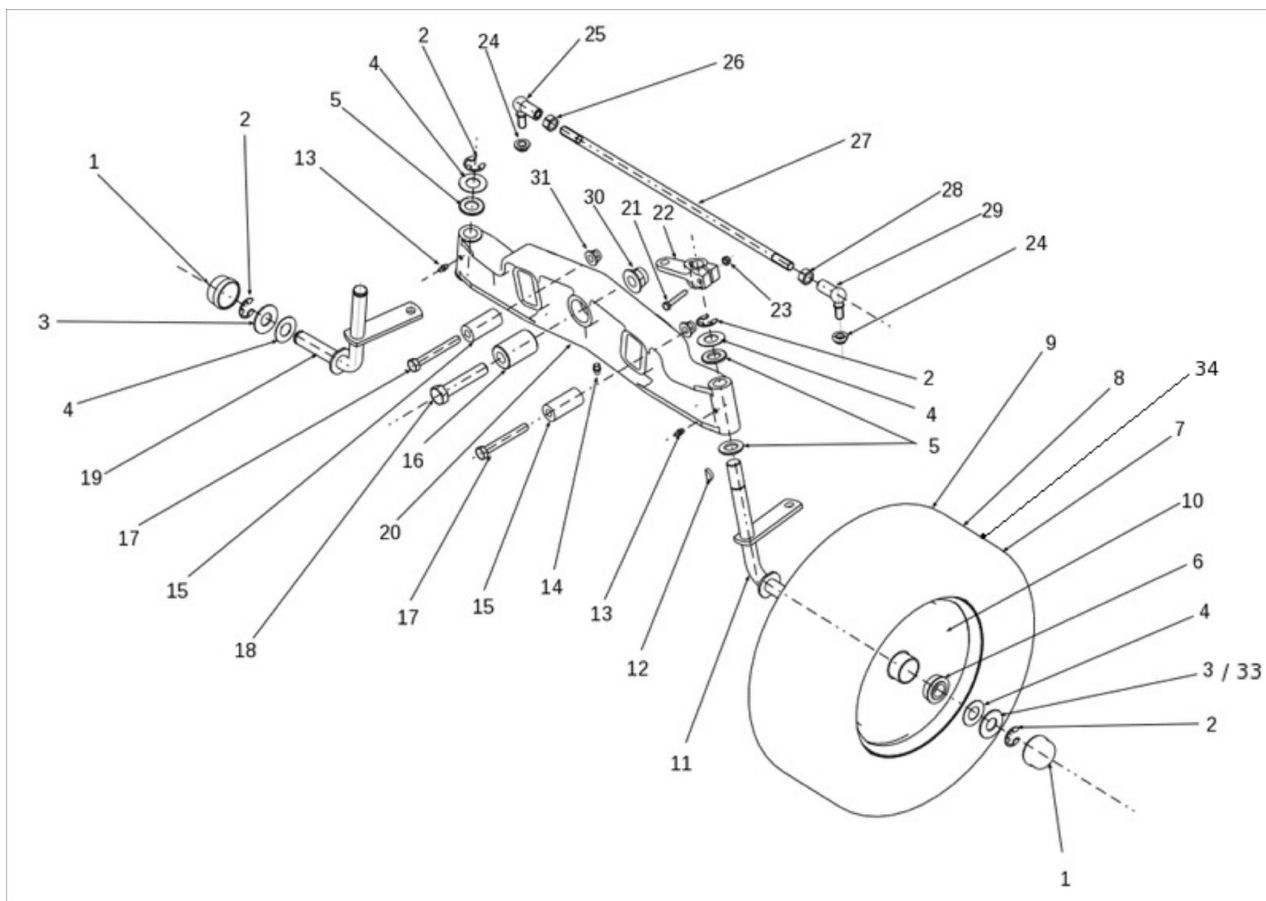

Ersatzteilliste EFCO
Liste des pièces de rechange EFCO

EF106J/17.5H (2011)

Bild Nr.	Anz.	Teilenummer	Beschreibung	Gültigkeit ab	Gültigkeit bis	Hinweis	Nachricht
1	1	SGS532912962773	Chassis				
2	1	SGN443900118	Auspuff				
3	1	SGS532085427293	Deckel				
4	4	SGN309503508	Schraube				
5	4	SGN311210502	Scheibe				
6	4	SGN311214501	Scheibe				
7	4	SGN309315016	Schraube				
8	2	SGN309503005	Schraube				
9	1	SGS532113405013	Halter				
10	2	SGN311214502	Scheibe				
11	2	SGN309579502	Schraube				
12	2	SGN309579508	Schraube				
13	2	SGN311214501	Scheibe				
14	2	SGN311212516	Scheibe				
15	1	SGS532085323913	Schultz				
16	2	SGS532095212873	Distanzstück				
17	1	SGS532927442363	Rohr				
18	4	SGN311129501	Mutter				
19	4	SGN311210503	Scheibe				
20	4	SGN309503543	Schraube				
21	1	SGN532150439	Scheibe				
22	1	SGS532092312133	Keil				
23	-	-	Nicht verfügbar für diesen produkt				
24	1	SGN311122501	Mutter				
25	1	SGS532080302873	Verstaerkung				
26	1	SGN309231535	Schraube				
27	1	SGN443900138	Gashebel				
28	1	SGN311129514	Mutter				
29	4	SGN309251515	Schraube				
30	4	SGN311129515	Mutter				
31	1	SGN000443001	Hebel				