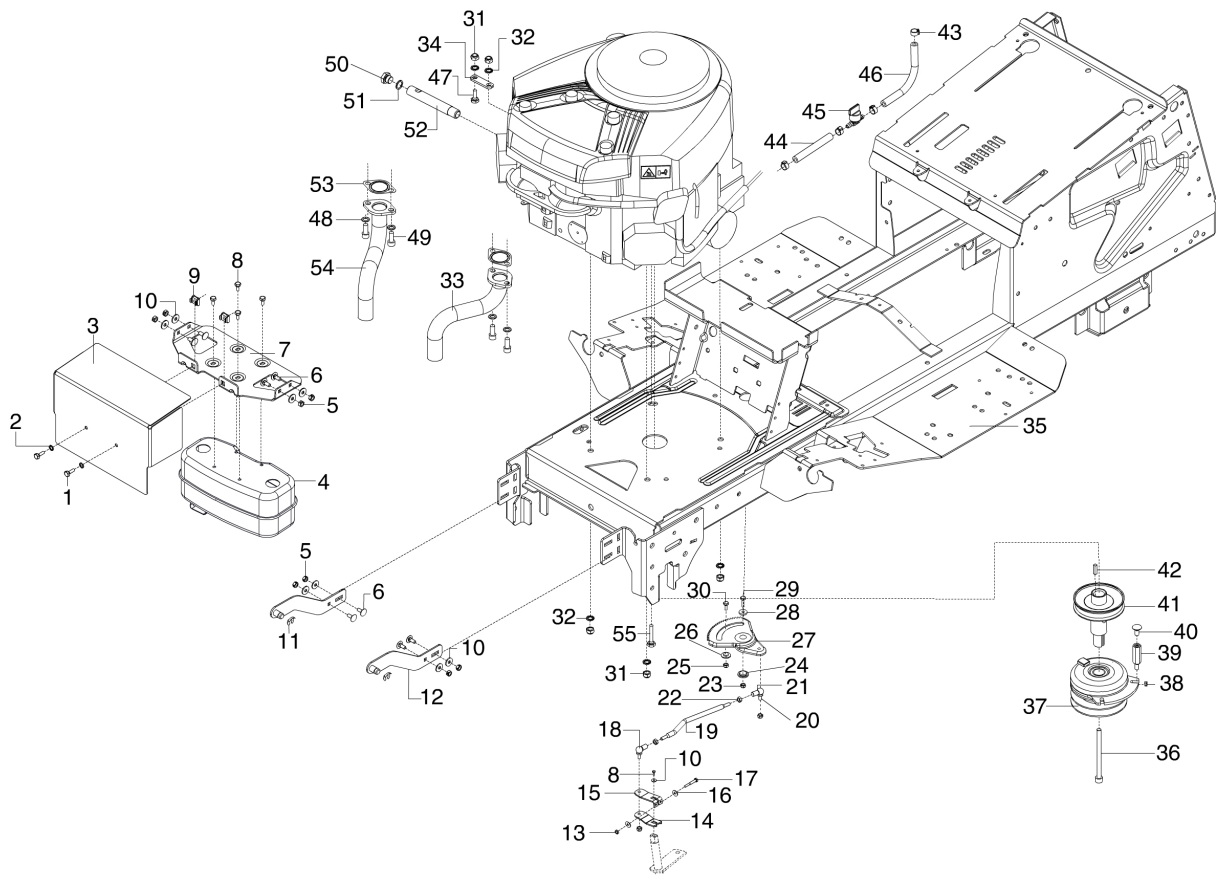

Bild Nr.	Anz.	Teilenummer	Beschreibung	Gültigkeit ab	Gültigkeit bis	Hinweis	Nachricht
1	1	68160009R	Blende (deckung)			DX; RIGHT	
2	1	68160010R	Schutz			DX; RIGHT	
3	1	68160006R	Deckung			DX; RIGHT	
4	30	AK518482	Schraube				
5	1	68160004R	Kastengehäuse seitlich			DX; RIGHT	
6	1	68160021R	Deckel			Rosso; Red	
7	10	AK468569	Schraube				
8	1	68160015R	Haube				
9	1	AK473489	Absaughaube				
10	1	AK47357101	Trittplattendecke			DX; RIGHT	
11	1	68160002R	Stossstangen				
12	2	AK468567	Schraube				
13	1	AK47347001	Stossstangen				
14	1	AK47346701	Halter				
15	2	AK705900	Mutter				
16	2	AK544578	Schraube				
17	2	AK500040	Schraube				
18	1	68160007R	Blende (deckung)			SX; LEFT	
19	1	68160008R	Schutz			SX; LEFT	
20	1	68160005R	Deckung			SX; LEFT	
21	1	68160003R	Kastengehäuse seitlich			SX; LEFT	
22	2	AK468582	Schraube				
23	1	AK473780	Stirnwand				
24	1	AK468673	Stopfen				
25	1	AK473532	Steckverbindung				
26	1	AK473255	Lenkrad				
27	1	AK515246	Distanzstück				
28	1	AK705284	Scheibe				
29	1	AK703920	Schraube				
30	1	AK476271	Deckung			Efco	
31	10	AK471071	Schraube				
32	15	AK703005	Scheibe				
33	14	AK521676	Mutter				
34	2	AK510953	Mutter				
35	1	AK47347734	Sitzhalter				
36	4	AK703121	Scheibe				
37	4	AK706115	Schraube				
38	1	AK473672	Halter				
39	1	AK47347301	Panel				
40	5	AK468568	Schraube				
41	1	AK47347401	Trittbrett-fussr				
42	1	AK473570	Trittplattendecke			SX; LEFT	
43	1	AK47356901	Trittplattendecke			SX; LEFT	
44	1	AK47357201	Trittplattendecke			DX; RIGHT	
45	6	AK476249	Schraube				
46	1	AK473523	Elektronische karte				
47	1	AK706230	Stecker				
48	1	AK468597	Schraube				
49	1	AK47347201	Schutz				
50	1	AK476288	Schutz				
51	1	AK476302	Deckel				
52	1	AK468589	Schraube				
53	1	AK476373	Etichettenkit				