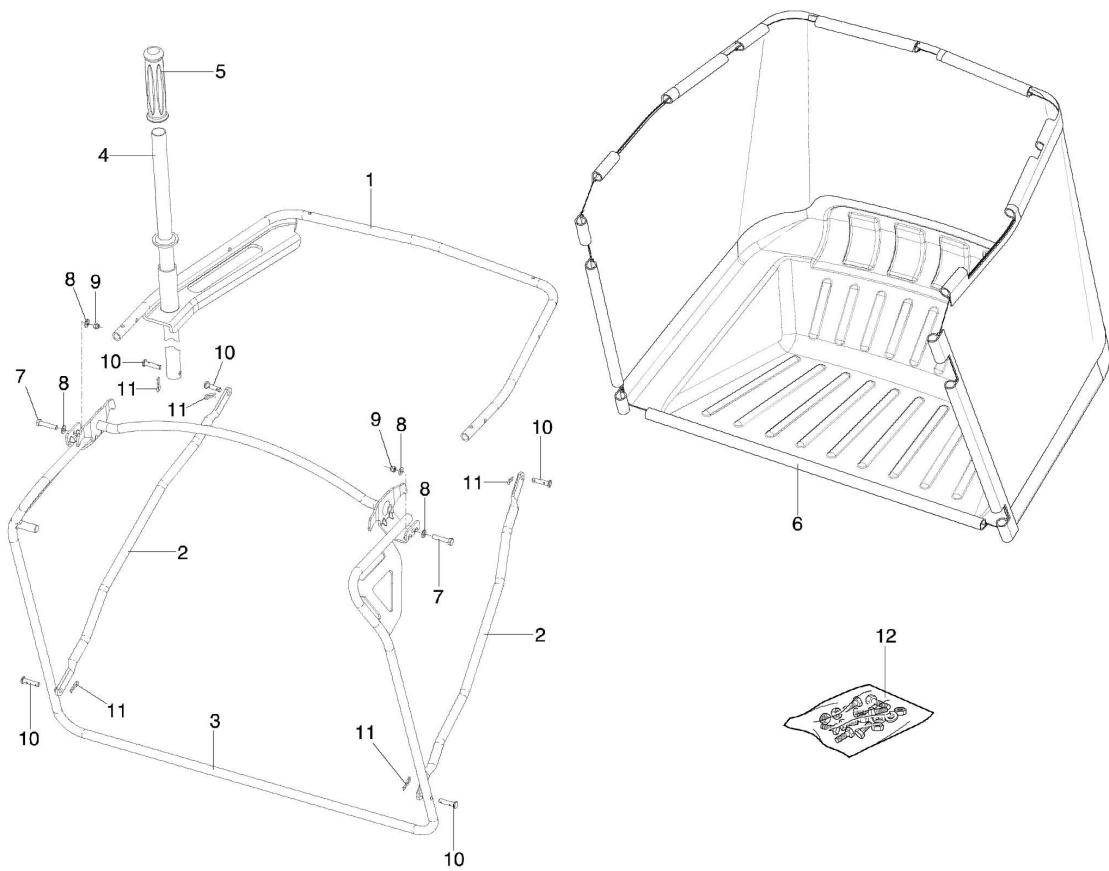

Bild Nr.	St.- Zahl	Teile Nr.	Beschreibung
1	1	68130442R	Schutz
2	1	68130441R	Schutzabdeckung
3	1	68130440R	Schutz
4	1	68130443R	Schutz
5	4	3960052R	Schraube
6	3	3933058R	Schraube
7	4	3914006R	Mutter
8	4	3918009R	Scheibe
9	4	YN6216100	Schraube
10	3	68130398R	Clip

Illustration Ersatzsack

Illustration Ersatzsack

Bild Nr.	St.- Zahl	Teile Nr.	Beschreibung
1	1	68130273R	Chassis
2	2	68130286R	Chassis
3	1	68130245R	Chassis kpl.
4	1	68130287R	Rohr
5	1	YN2843100	Griff
6	1	68130515R	Ersatzsack Con logo Efco ; With Efco logos
7	2	3806038R	Schraube
8	4	3916006R	Scheibe
9	2	3914006R	Mutter
10	5	YN1050600	Splint
11	5	68130310R	Stift
12	1	68132034	Werkzeugsatz