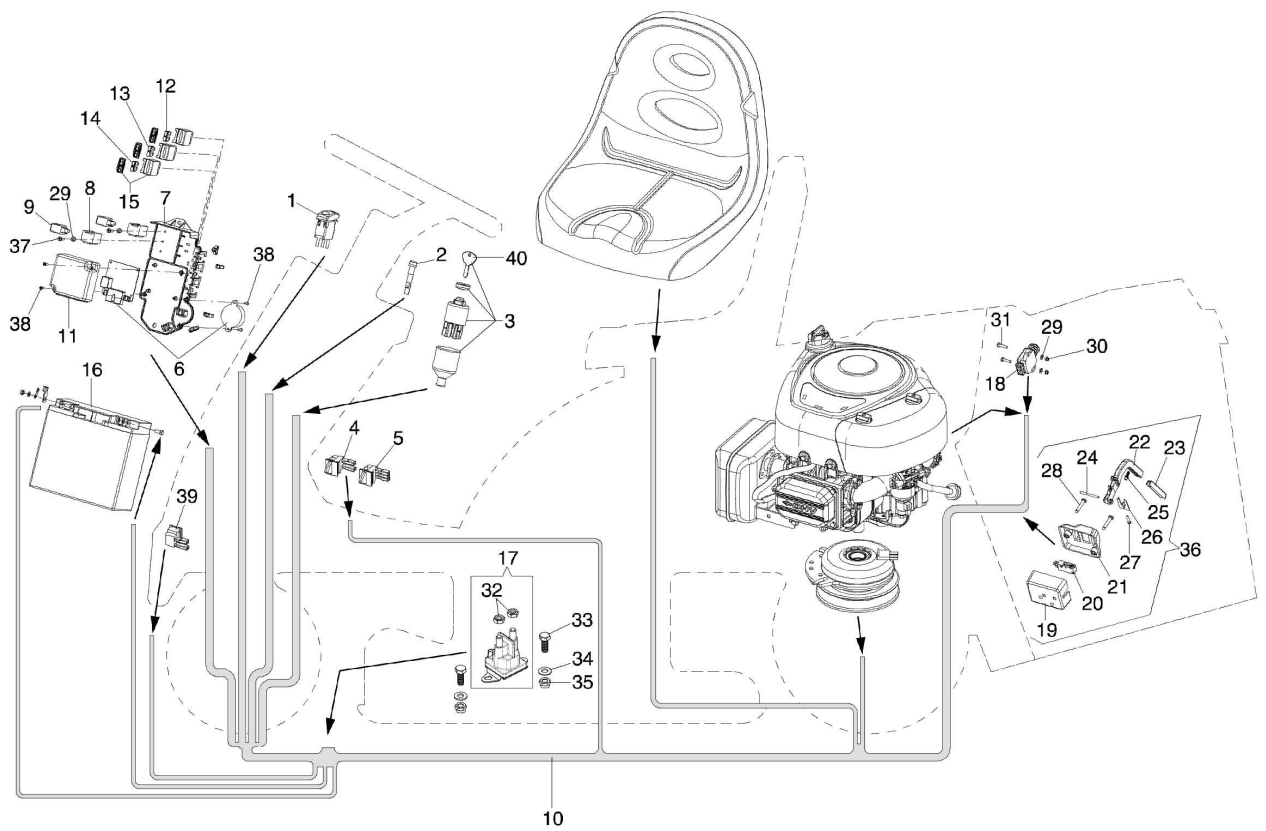

Illustration Elektrische anlage

Illustration Elektrische anlage

Bild Nr.	St.- Zahl	Teile Nr.	Beschreibung
1	1	68130410R	Schalter
2	1	68130376R	LED-Lampe
3	1	68130318R	Drehschalter
4	1	68130488R	Micro-schalter 2-wege- Per pedale marcia avanti (Normalmente chiuso) ; For forward gear pedal (Normally closed)
5	1	68130320R	Micro-schalter 3-wege- Per pedale retromarcia ; For reverse gear pedal
6	1	68132024R	Elektronische karte
7	1	68130271R	Stütze Karte
8	2	68130369R	Schalterträger komplett
9	2	68130368R	Micro-Relais
10	1	-	Nicht verfügbar für diesen produkt
11	1	68130272R	Deckel
12	1	68130372R	Schmelzdraht 5 Ampere
13	1	68130452R	Schmelzdraht 15 Ampere
14	1	68130373R	Schmelzdraht 100 Ampere
15	3	68130370R	Sicherung deckel
16	1	68130232R	Batterie
17		§	Verwaltet vom Motorenhersteller Rif. cod.691656 Briggs&Statton
18	1	68130360R	Micro-schalter Presenza cesto ; Presence basket
19	1	68130446R	Deckel
20	1	68130451R	Micro-schalter Sacco pieno ; Sackful
21	1	68130447R	Deckel
22	1	68130448R	Stange
23	1	68130449R	Stange
24	1	3022030R	Bolzen
25	1	68130460R	Schraube
26	1	68130450R	Schultz
27	1	011500059R	Schraube
28	2	3960147R	Schraube
29	4	3916004R	Scheibe
30	2	028200069R	Mutter
31	2	3906010R	Schraube
32	2	3911020R	Mutter
33	2	3806035R	Schraube
34	2	3916006R	Scheibe
35	2	3914006R	Mutter
36	1	68130453R	Micro-schalter kpl.
37	2	3960040R	Schraube
38	4	3960056R	Schraube
39	1	68130319R	Micro-schalter 2-wege- Per leva freno (Normalmente aperto) ; For brake lever (Normally open)
40	1	68130581R	Schlüssel