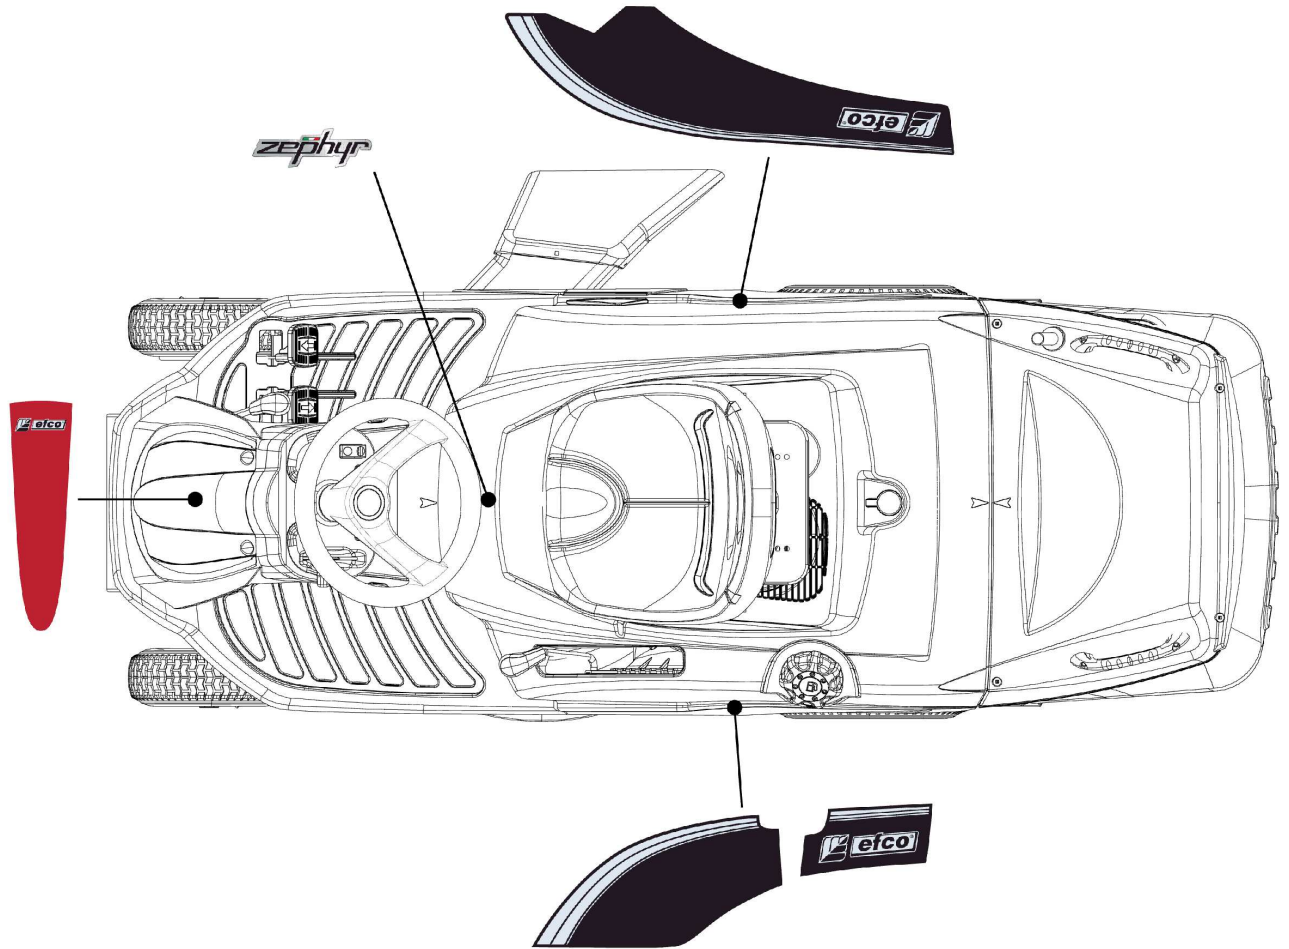

Illustration Zubehoere nach afrage

Illustration Zubehoere nach afrage

Bild Nr.	St.- Zahl	Teile Nr.	Beschreibung
1	1	68130337R	Terminal-Deflector
2	1	68130437R	Schutzhaube seitl
3	1	68130454R	Mulching deckel
4	1	68130416R	Haken
5	1	68130409R	Steinschutz
6	1	68130405R	Chassis
7	2	YF0750835	Stopfen
8	2	3806038R	Schraube
9	2	3916006R	Scheibe
10	7	3914006R	Mutter
11	2	3918018R	Scheibe
12	2	3906045R	Schraube
13	2	68130310R	Stift
14	2	YN5135700	Splint
15	3	3918009R	Scheibe
16	3	YN6216100	Schraube
17	2	3906066R	Schraube
18	1	68130577R	Knopf

Illustration Klebzettel (1/2)

Illustration Klebzettel (1/2)

Bild Nr.	St.- Zahl	Teile Nr.	Beschreibung
1	1	68130510R	Etichettenkit
3	1	68130468R	Etikette
5	1	68130514R	Etichettenkit

Illustration Klebzettel (2/2)

Illustration Klebzettel (2/2)

Bild Nr.	St.- Zahl	Teile Nr.	Beschreibung
1	1	68130521R	Etichettenkit
2	1	68130518R	Etikette