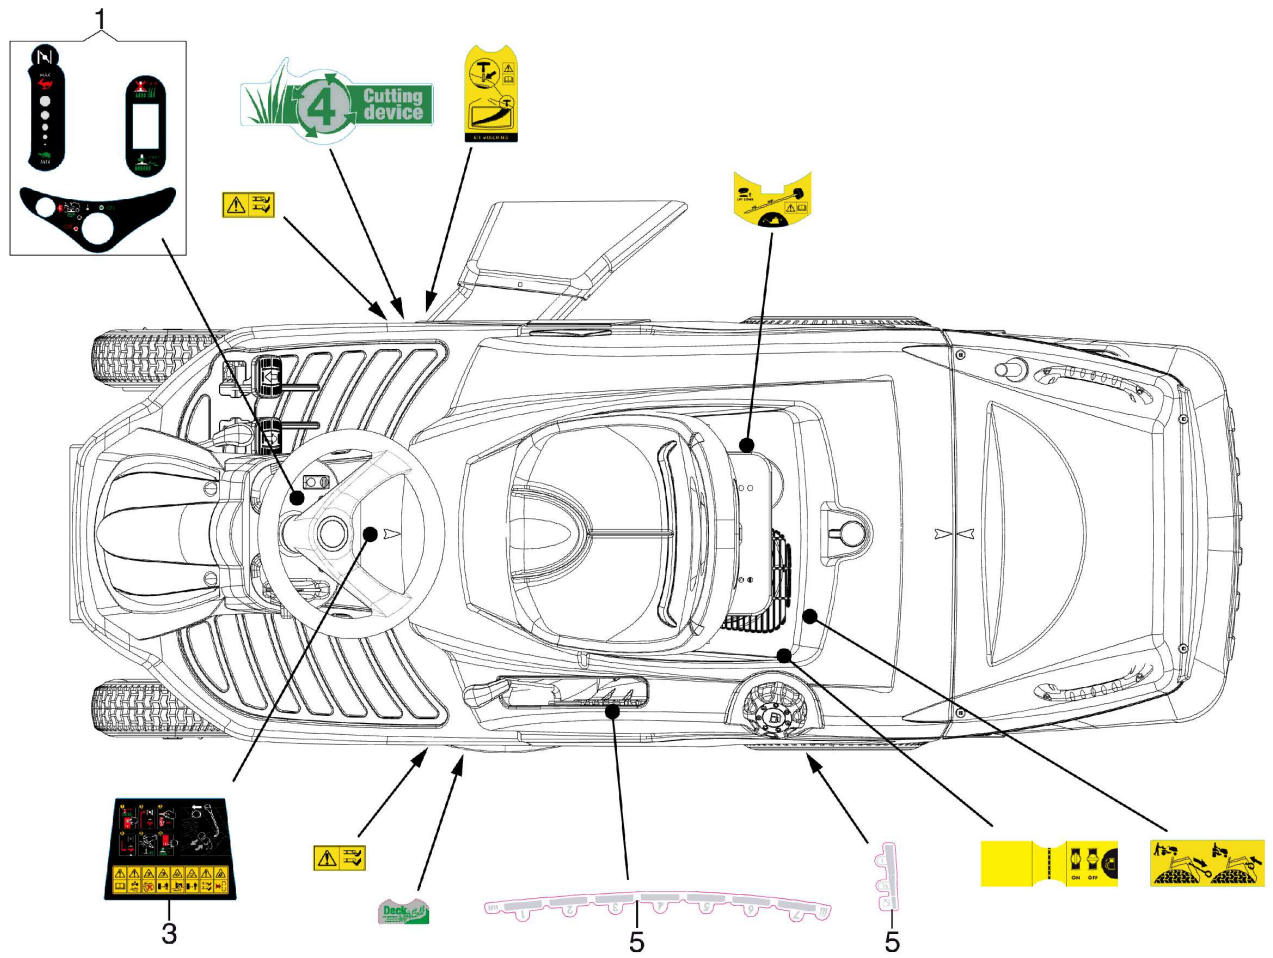

Illustration Zubehoere nach afrage

Illustration Zubehoere nach afrage

Bild Nr.	St.- Zahl	Teile Nr.	Beschreibung
1	1	68130337R	Terminal-Deflector
2	1	68130437R	Schutzhaube seitl
3	1	68130454R	Mulching deckel
4	1	68130416R	Haken
5	1	68130409R	Steinschutz
6	1	68130405R	Chassis
7	2	YF0750835	Stopfen
8	2	3806038R	Schraube
9	2	3916006R	Scheibe
10	7	3914006R	Mutter
11	2	3918018R	Scheibe
12	2	3906045R	Schraube
13	2	68130310R	Stift
14	2	YN5135700	Splint
15	3	3918009R	Scheibe
16	3	YN6216100	Schraube
17	2	3906066R	Schraube
18	1	68130577R	Knopf

Illustration Klebzettel (1/2)

Illustration Klebzettel (1/2)

Bild Nr.	St.- Zahl	Teile Nr.	Beschreibung
1	1	68130510R	Etichettenkit
3	1	68130468R	Etikette
5	1	68130514R	Etichettenkit

Illustration Klebzettel (2/2)

Illustration Klebzettel (2/2)

Bild Nr.	St.- Zahl	Teile Nr.	Beschreibung
1	1	68130521R	Etichettenkit
2	1	68130518R	Etikette