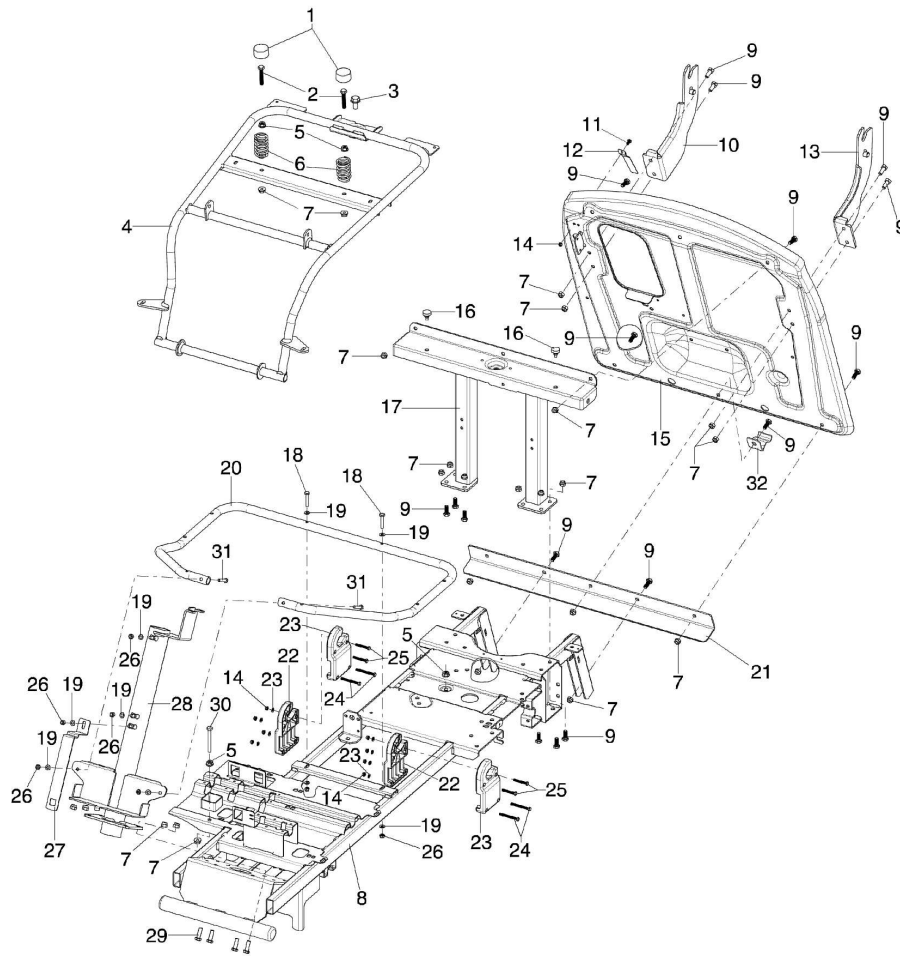

Illustration Gestell

Illustration   Gestell

Bild Nr.	St.- Zahl	Teile Nr.	Beschreibung
1	2	68130362R	Stopfen
2	2	3906068R	Schrauben
3	1	3933041R	Schraube
4	1	68130321R	Sitzhalter
5	4	320000028R	Mutter
6	2	68130361R	Feder
7	24	3914010R	Mutter
8	1	68130274R	Chassis
9	17	3906066R	Schraube
10	1	68130290R	Rechte Bride
11	1	3906019R	Schraube
12	1	68130298R	Feder
13	1	68130423R	Linke Bride
14	9	3914003R	Mutter
15	1	68130363R	Panel
16	2	68130133R	Stosshaempfer
17	1	68130275R	Halter
18	2	3806048R	Schraube
19	9	3916006R	Scheibe
20	1	68130304R	Fussbretthalter
21	1	68130276R	Halter Panel
22	2	68130132R	Buchse Destro ; Right
23	2	68130131R	Buchse Sinistro ; Left
24	4	3906028R	Schraube
25	4	018500135R	Schraube
26	7	3914006R	Mutter
27	1	68130236R	Schelle
28	1	68130008R	Lenkungsaeule
29	4	3806067R	Schraube
30	1	3906069R	Schraube
31	2	3906045R	Schraube
32	1	68130547R	Haken