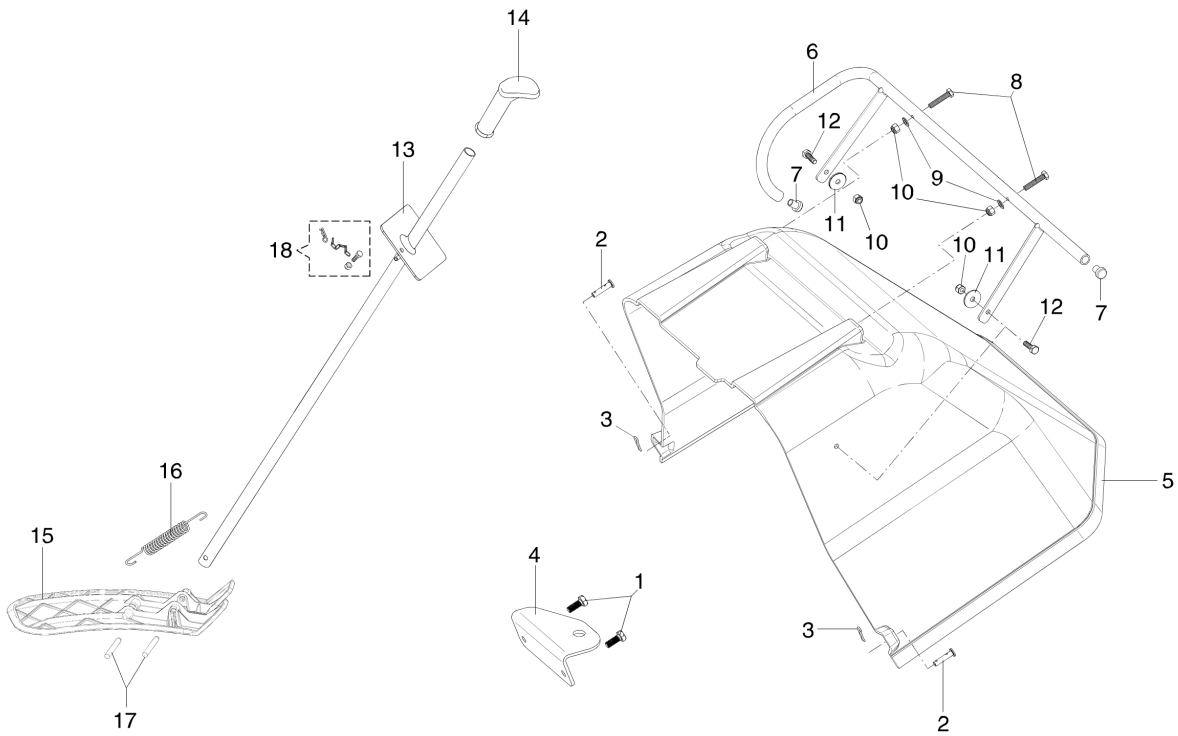

Bild Nr.	Anz.	Teilenummer	Beschreibung	Gültigkeit ab	Gültigkeit bis	Hinweis	Nachricht
1	2	68130319R	Micro-schalter 2-wege			Per leva freno e innesto lama (Normalmente aperto); For brake lever and blade joint (Normally open)	
2	1	68130595R	Sitzschalter				
3	1	68130318AR	Drehschalter				
4	1	68130488R	Micro-schalter 2-wege			Per pedale marcia avanti (Normalmente chiuso); For forward gear pedal (Normally closed)	
5	1	68130320R	Micro-schalter 3-wege			Per pedale retromarcia; For reverse gear pedal	
6	1	68132024AR	Elektronische karte				
7	1	68130271R	Stütze karte				
8	2	68130369R	Schalterträger komplett				
9	2	68130368R	Micro-Relais				
10	1	68132019R	Elektrische anlage				
11	1	68130272R	Deckel				
12	1	68130372R	Schmelzdraht			5 Ampere	
13	1	68130452R	Schmelzdraht			15 Ampere	
14	1	68130373R	Schmelzdraht			100 Ampere	
15	3	68130370R	Sicherung deckel				
16	1	68130586R	Batterie				
17	1	68130049R	Starterrelais				
18	1	68130360R	Micro-schalter			Presenza cesto; Presence grassbag	
19	1	68130446R	Deckel				
20	1	68130451R	Micro-schalter			Sacco pieno; Sackful	
21	1	68130447R	Deckel				
22	1	68130448R	Stange				
23	1	68130449R	Stange				
24	1	3022030R	Stift				
25	1	68130460R	Schraube				
26	1	68130450R	Protection				
27	1	011500059R	Schraube				
28	2	3960147R	Schraube				
29	4	3916004R	Scheibe				
30	2	028200069R	Mutter				
31	2	3906010R	Schraube				
32	2	3911020R	Mutter				
33	2	3806035R	Schraube				
34	2	3916006R	Scheibe				
35	2	3914006R	Mutter				
36	1	68130453R	Micro-schalter				
37	2	3960040R	Schraube				
38	4	3960056R	Schraube				
39	1	68130590R	Deckel				
40	1	68130581R	Schlüssel				