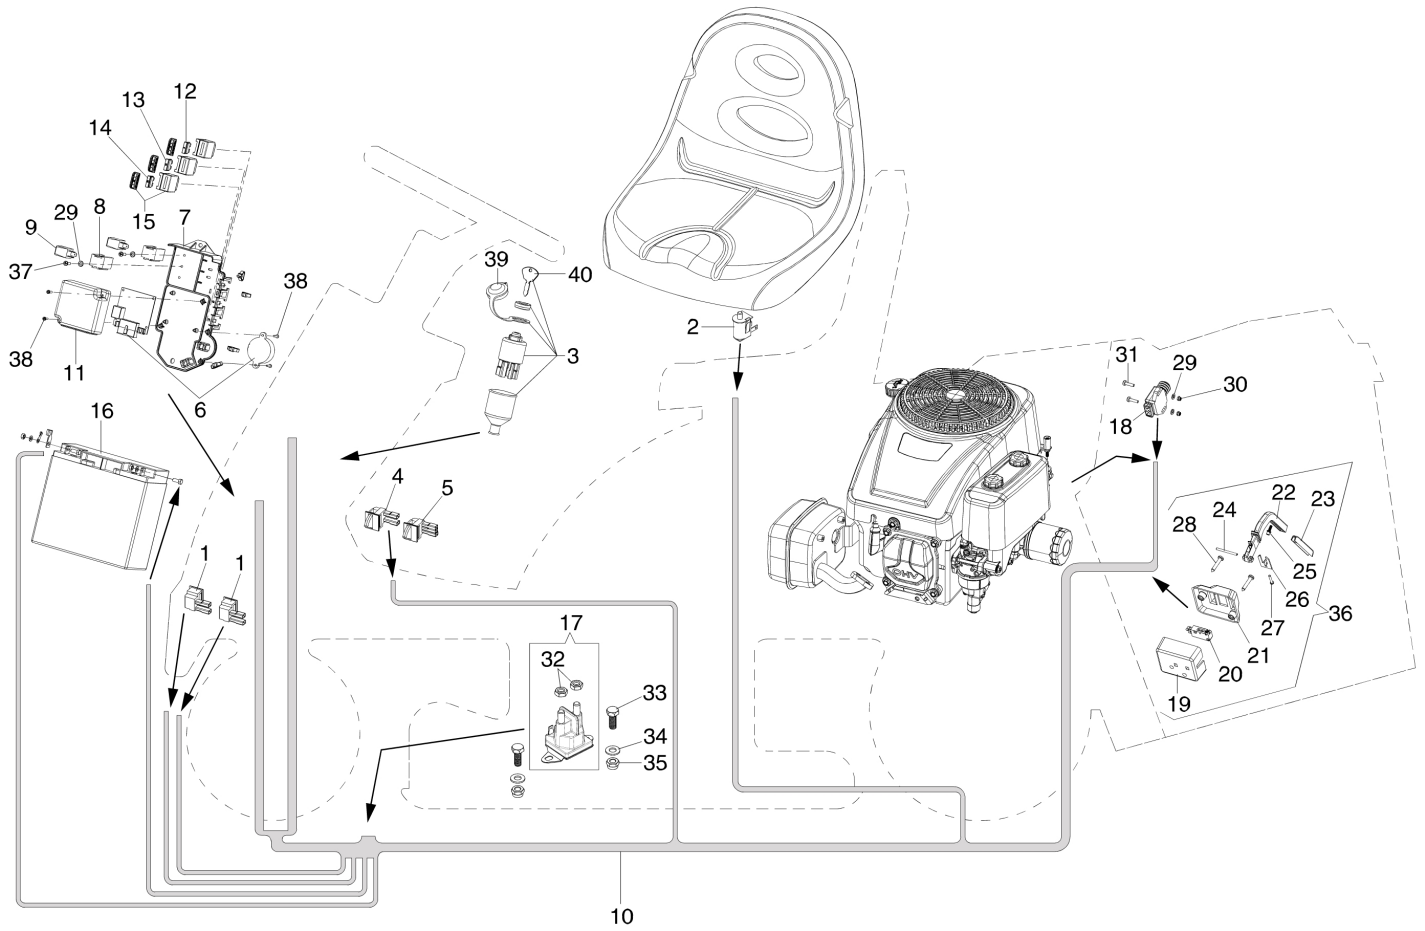

Bild Nr.	Anz.	Teilenummer	Beschreibung	Gültigkeit ab	Gültigkeit bis	Hinweis	Nachricht
1	2	68130319R	Micro-schalter 2-wege			Per leva freno e innesto lama (Normalmente aperto); For brake lever and blade joint (Normally open)	
2	1	68130595R	Sitzschalter				
3	1	68130318AR	Drehschalter				
4	1	68130488R	Micro-schalter 2-wege			Per pedale marcia avanti (Normalmente chiuso); For forward gear pedal (Normally closed)	
5	1	68130320R	Micro-schalter 3-wege			Per pedale retromarcia; For reverse gear pedal	
6	1	68132024AR	Elektronische karte				
7	1	68130271R	Stütze karte				
8	2	68130369R	Schalterträger komplett				
9	2	68130368R	Micro-Relais				
10	1	68132019R	Elektrische anlage				
11	1	68130272R	Deckel				
12	1	68130372R	Schmelzdraht			5 Ampere	
13	1	68130452R	Schmelzdraht			15 Ampere	
14	1	68130373R	Schmelzdraht			100 Ampere	
15	3	68130370R	Sicherung deckel				
16	1	68130586R	Batterie				
17	1	68130049R	Starterrelais				
18	1	68130360R	Micro-schalter			Presenza cesto; Presence grassbag	
19	1	68130446R	Deckel				
20	1	68130451R	Micro-schalter			Sacco pieno; Sackful	
21	1	68130447R	Deckel				
22	1	68130448R	Stange				
23	1	68130449R	Stange				
24	1	3022030R	Stift				
25	1	68130460R	Schraube				
26	1	68130450R	Protection				
27	1	011500059R	Schraube				
28	2	3960147R	Schraube				
29	4	3916004R	Scheibe				
30	2	028200069R	Mutter				
31	2	3906010R	Schraube				
32	2	3911020R	Mutter				
33	2	3806035R	Schraube				
34	2	3916006R	Scheibe				
35	2	3914006R	Mutter				
36	1	68130453R	Micro-schalter				
37	2	3960040R	Schraube				
38	4	3960056R	Schraube				
39	1	68130590R	Deckel				
40	1	68130581R	Schlüssel				