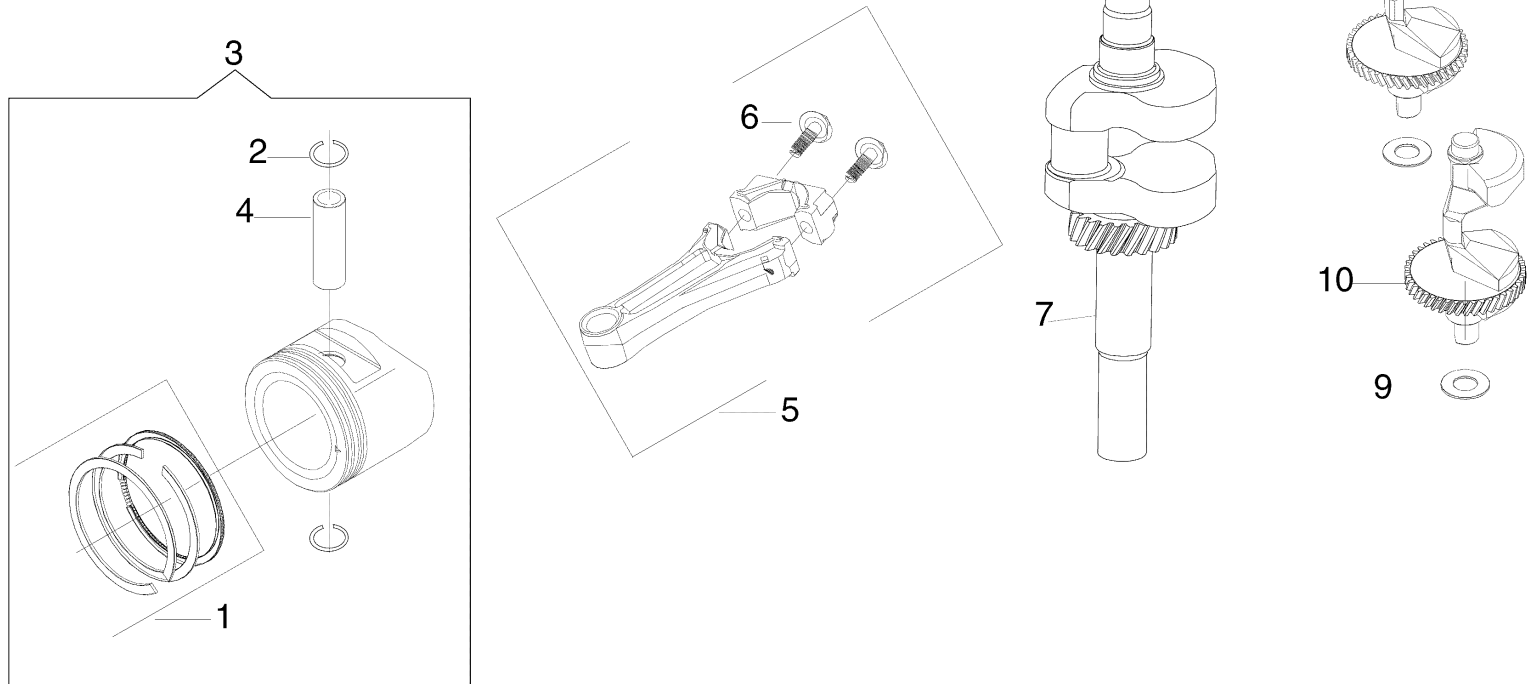

12●

Bild Nr.	Anz.	Teilenummer	Beschreibung	Gültigkeit ab	Gültigkeit bis	Hinweis	Nachricht
1	1	L66150782	Ventilkit ansaug/abfluss				
2	1	L66150560	Führung				
3	2	L66150561	Kobelring				
4	2	L66150559	Feder				
5	2	L66150558	Sicherung				
6	2	L66150557	Ventil				
7	4	L66150763	Vorspann				
8	2	L66150766	Blech				
9	2	L66150764	Kipphebel				
10	2	L66150554	Führung				
11	2	L66150762	Nockenwelle				
12	1	L66151180	Zylinderkopf				