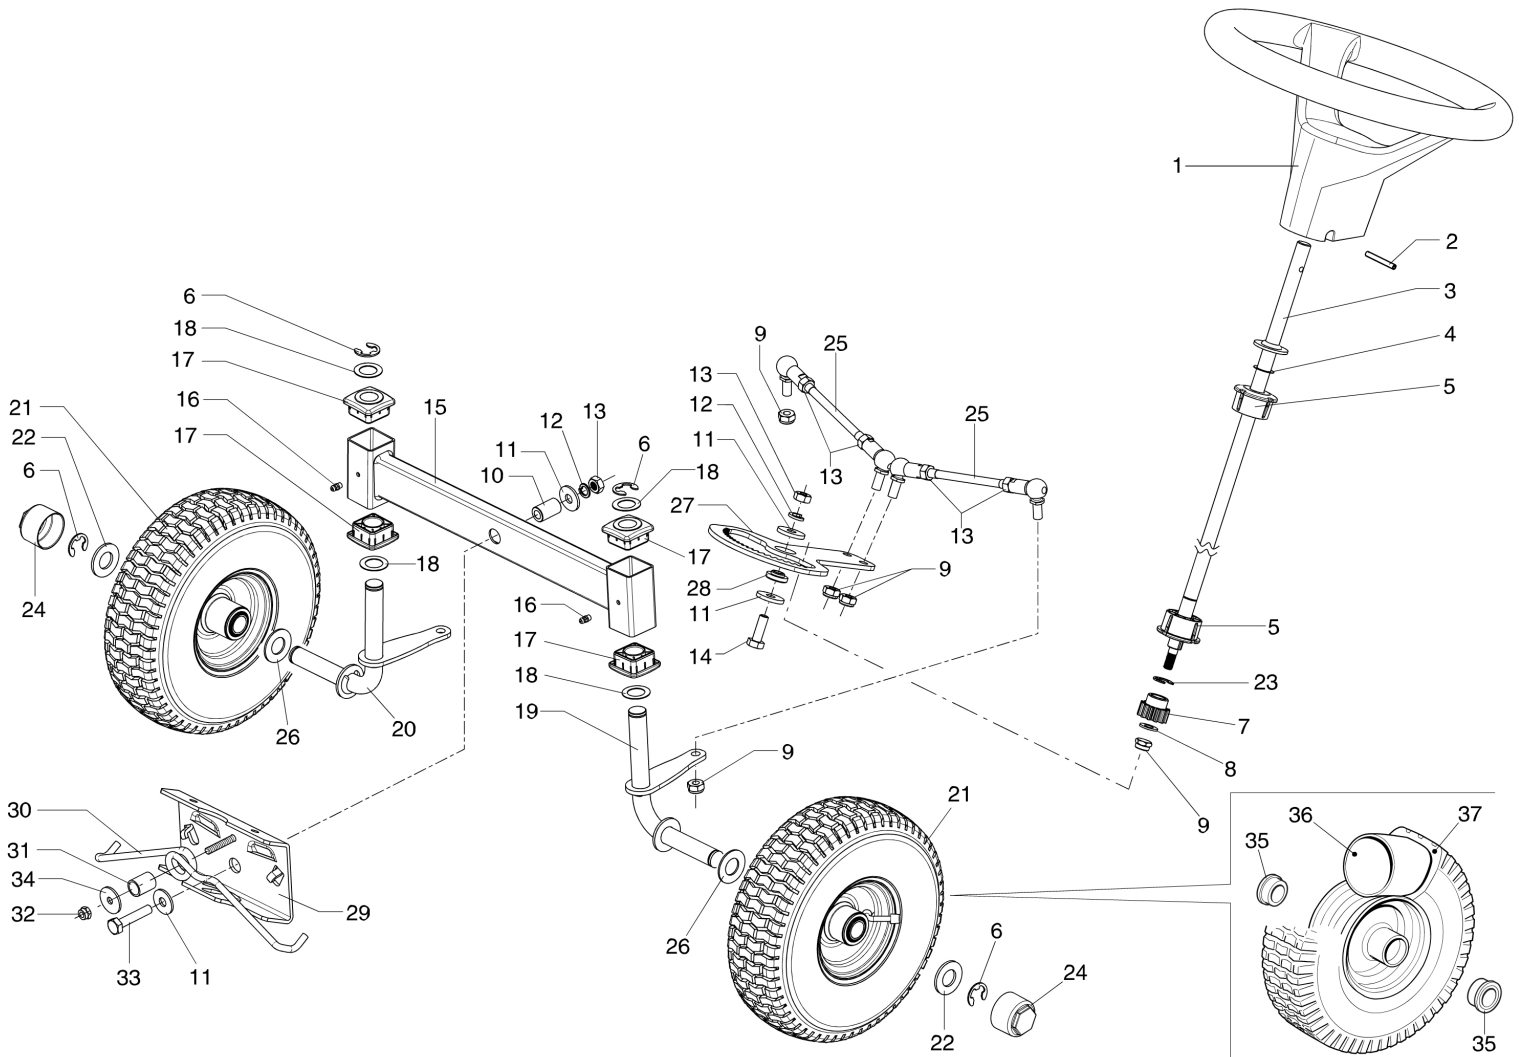

Bild Nr.	Anz.	Teilenummer	Beschreibung	Gültigkeit ab	Gültigkeit bis	Hinweis	Nachricht
1	1	68130525AR	Deckel			Rosso; Red	
2	1	68130536AR	Lenksäulenverkl.			Grigio; Grey	
3	1	68130541AR	Stirnwand			Rosso; Red	
4	1	68130537BR	Lenksäulenverkl.			Grigio; Grey	
5	1	68130017R	Sitz				
6	1	68130018R	Platte				
7	1	68130538AR	Deckung			Grigio; Grey	
8	1	68130535BR	Deckung motor			Grigio; Grey	
9	1	68130390R	Trittplattedecke			DX; RIGHT	
10	1	68130391R	Trittplattedecke			SX; LEFT	
11	1	68130534BR	Trittbrett-fussr				
12	1	68130539AR	Protection			DX, Rosso; RIGHT, Red	
13	1	68130540AR	Protection			SX, Rosso; LEFT, Red	
14	1	68130251AR	Tank				
15	1	68130253AR	Dichtung				
16	1	68130252R	Tankdeckel				
17	1	68130375R	Stopfen				
18	1	68130230R	Oelpfropfen				
19	1	68130124R	Stange				
20	2	3026006R	Ring				
21	3	018500135R	Schraube				
22	6	005400599R	Scheibe				
23	3	093000055R	Rohr				
24	3	093000054R	Halter				
25	1	52040227R	Ventilkit				
26	9	3914003R	Mutter				
27	1	68130677R	Kraftstoffleitung				
28	2	68130491R	Halter				
29	1	68132009R	Ventil				
30	1	68130676R	Hahn				
31	2	68130398R	Clip				
32	2	3088001R	Buchse				
33	4	3918013R	Scheibe				
34	4	3819013R	Grower				
35	4	3906066R	Schraube				
36	4	68130698R	Stopfen				
37	1	68130678R	Kraftstoffleitung				
38	2	3910026R	Schraube				
39	1	3960040R	Schraube				
40	1	3916004R	Scheibe				
41	1	68130489R	Halter				
42	2	3910004R	Schraube				
43	2	3979018R	Schraube				
44	11	3960050R	Schraube				
45	2	3918009R	Scheibe				
46	2	3960017AR	Schraube				
47	6	011200018R	Schraube				
48	2	3916005R	Scheibe				
49	2	3910007R	Schraube				
50	6	3059004R	Schelle				