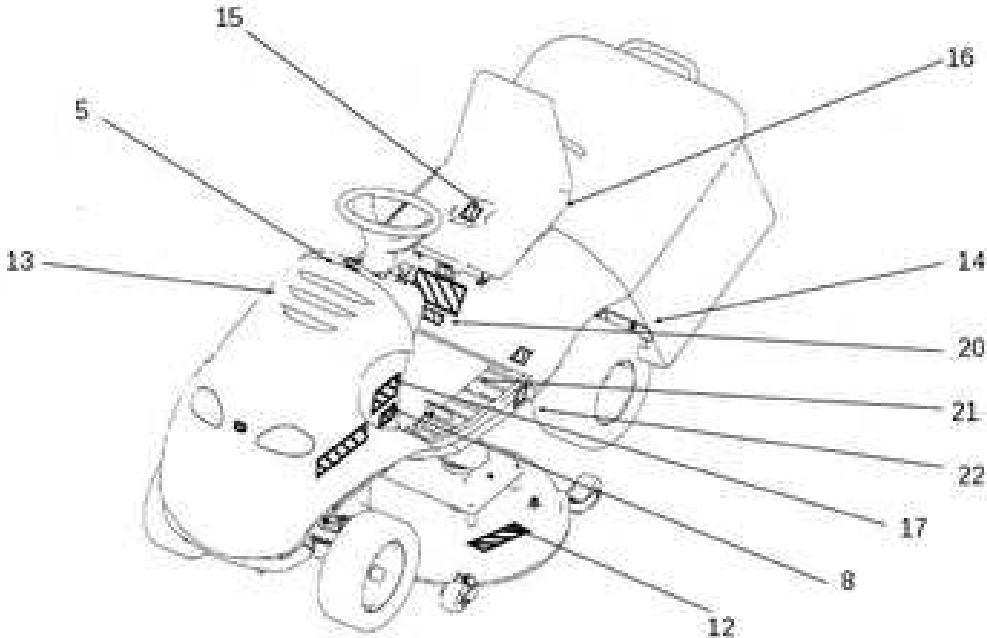

Illustration Schaltplan

Illustration Schaltplan

Bild Nr.	St.-Zahl	Teile Nr.	Beschreibung
1		SGN341271162	Schaltplan
2		SGN000532033	Solenoid
3		SGN345329022	Schalter
4		SG443312021	Sperre
5		SGN000532010	Kupplung
6		SGN341271052	Diode
7		SGN443312022	Warnlicht
8		SGN443433003	Schalter
9		SGN443861007	Schaltschrank
10		SGN532150990	Sitzschalter
11		SGN345359004	Schalter korb 2008/09/10
12		SGN532150994	Schalter
13		SGN341271005	Leiter
14		SGN341271021	Leiter
15		SGN532150211	Aufhängung
16		SGN273121036	Buchse
17		SGN273121029	Buchse
18		SGN532150207	Band
19		SG947345329017	Schalter
20		SGN341271161	Kabel
21		SGN341271134	Leiter
22		SGN341271006	Leiter