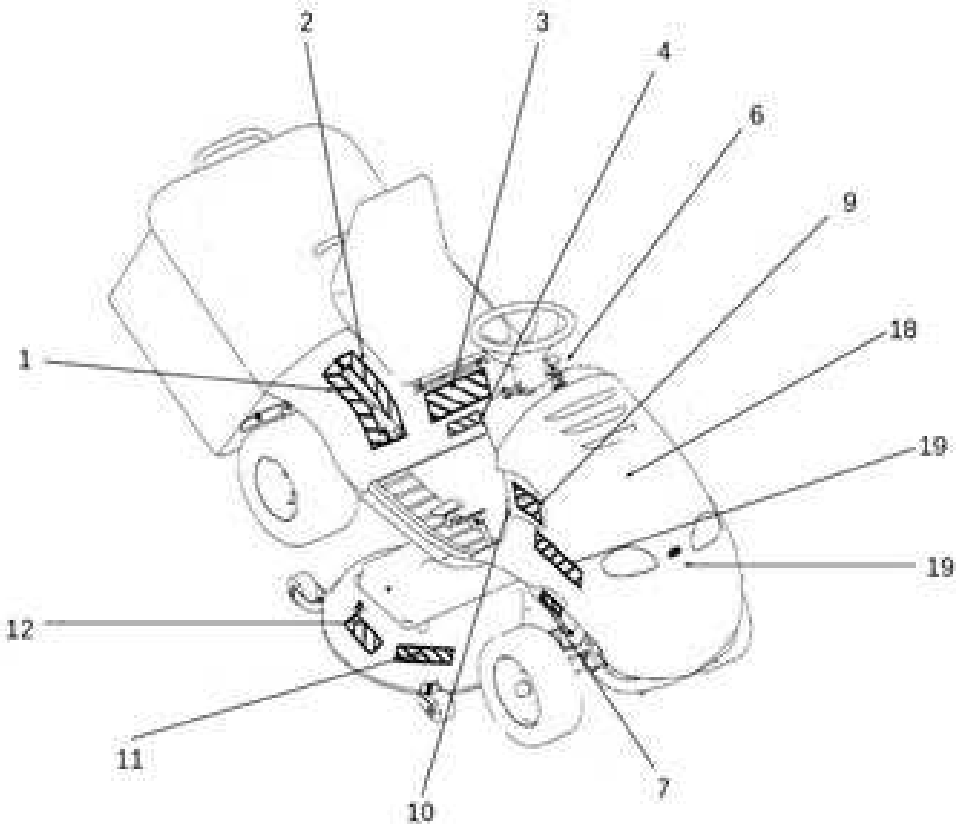

Illustration Schaltplan

Illustration Schaltplan

Bild Nr.	St.-Zahl	Teile Nr.	Beschreibung
1		SGN341271162	Schaltplan
2		SGN000532033	Solenoid
3		SGN345329022	Schalter
4		SG443312021	Sperre
5		SGN000532010	Kupplung
6		SGN341271052	Diode
7		SGN443312022	Warnlicht
8		SGN443433003	Schalter
9		SGN443861007	Schaltschrank
10		SGN532150990	Sitzschalter
11		SGN345359004	Schalter korb 2008/09/10
12		SGN532150994	Schalter
13		SGN341271005	Leiter
14		SGN341271021	Leiter
15		SGN532150211	Aufhängung
16		SGN273121036	Buchse
17		SGN273121029	Buchse
18		SGN532150207	Band
19		SG947345329017	Schalter
20		SGN341271161	Kabel
21		SGN341271134	Leiter
22		SGN341271006	Leiter