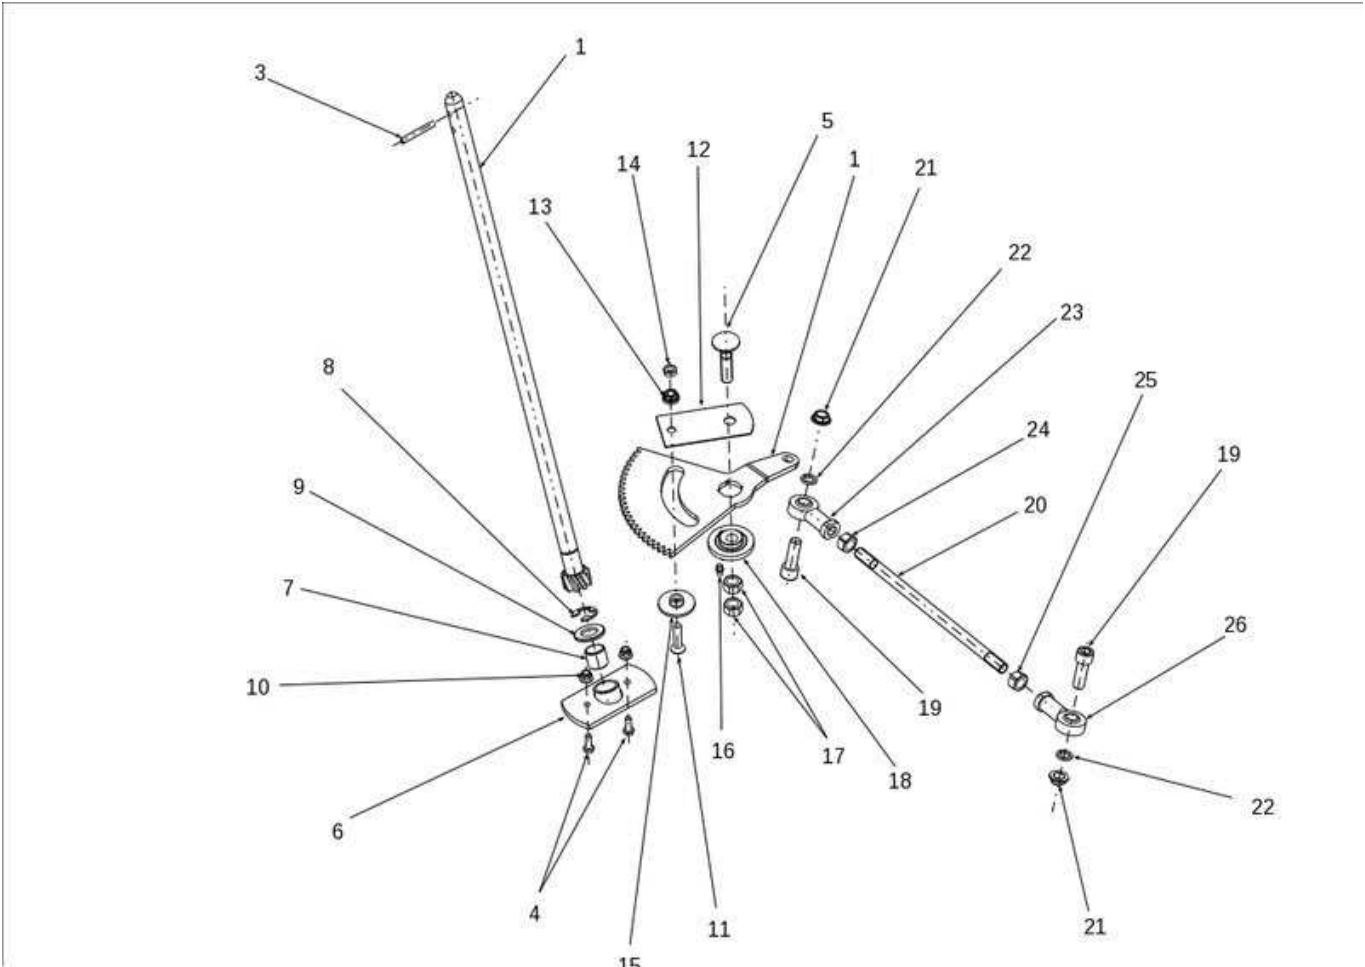

Illustration Lenkgetriebe

Illustration Lenkgetriebe

Bild Nr.	St.-Zahl	Teile Nr.	Beschreibung
1		68120021	Satz Ritzel und Zahnrad
3		SGN315238031	Stift
4		SGN309503548	Schraube
5		SGN309019522	Schraube
6		SG532938542043	Halter
7		SGN323721002	Lager
8		SGN311732008	Ring
9		SGN311210514	Scheibe
10		SGN311129525	Mutter
11		SGN309578534	Schraube
12		SGS53211332280	Platte
13		SGN311129520	Mutter
14		SGN311120520	Mutter
15		SGS53219520259	Distanzstück
16		SGN425111004	Fettnippel
17		SGN311150505	Mutter
18		SGS53208027203	Exzenter
19		SGN309543522	Schraube
20		SGN532980139	Welle
21		SGN311129521	Mutter
22		SGN311214504	Kugelscheibe
23		SGN442073028	Gehäuse
24		SGN311150505	Mutter
25		SGN311150516	Mutter
26		SGN442073029	Gehäuse

Illustration Mäheraushebung-schaltung

Illustration Mäheraushebung-schaltung

Bild Nr.	St.-Zahl	Teile Nr.	Beschreibung
1		SGS53298050822	Harm
2		SGN309503512	Schraube
3		SGN311129527	Mutter
4		SGS53208050367	Halter
5		SGN532150290	Mutter
6		SGS53293812253	Welle
7		SGS53298050820	Hubharm
8		SGN315238003	Splint
9		SG532993462343	Stift
10		SGN722643022	Buchse
11		SGN311338517	Stift
12		SG722643016	Toranschluss
13		SGN532150049	Handgriff
14		SGN315238034	Stange
15		SG532980522163	Hebel
16		SGN309503512	Schraube
17		SGN315238041	Stift
18		SGS53203810285	Welle
19		SGN309501568	Schraube
20		SGN311150503	Mutter
21		SGS53298046285	Komplett arm
22		SGN311210503	Scheibe
23		SGS53209016447	Schraube
24		SGS53219520327	Distanzstuck
25		SGN311129502	Mutter
26		SGN315231193	Feder
27		SGN532980142	Welle
28		SGN311338516	Stift
29		SGN311129513	Sichermutter
30		SGN311150506	Mutter
31		SGN311214503	Scheibe
32		SGN315231165	Feder
33		SGN309510001	Schraube
34		SGN309578522	Schraube
35		SG532114327243	Kupplungsblock
36		SGN311129501	Mutter
37		SGS53203732211	Platte