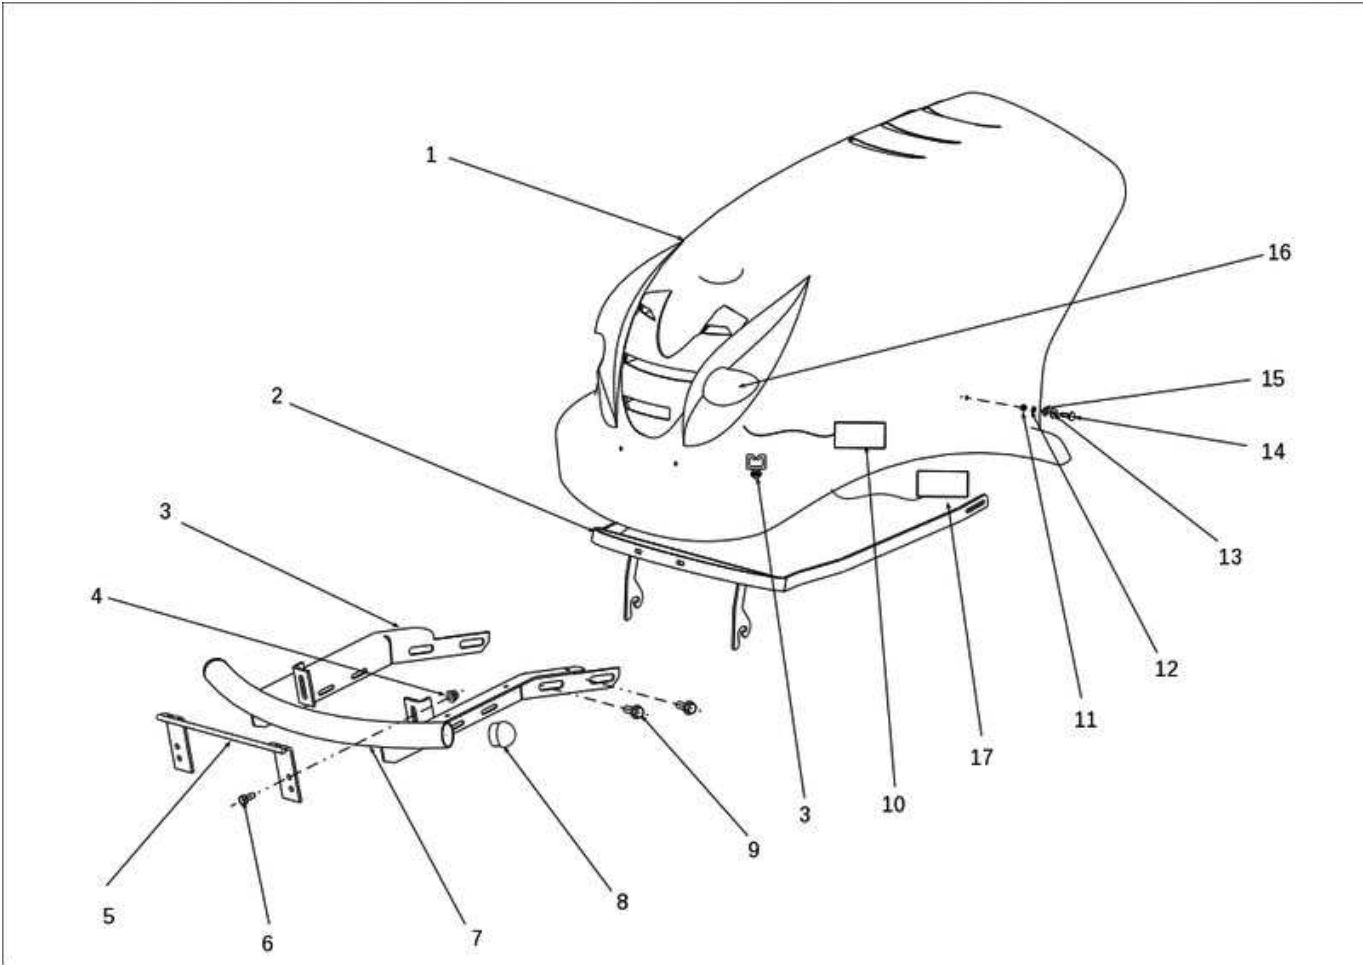

Illustration Kapotte

Illustration Kapotte

Bild Nr.	St.-Zahl	Teile Nr.	Beschreibung
1		SG532918493193	Kofferraum
2		SGS53291347355	Halter
3		SGN321841071	Gabel
4		SGN532150290	Mutter
5		SGS53291340295	Halter
6		SGN309503512	Schraube
7		SGS53291845210	Stossstangen
8		SGN321841087	Verschluss
9		SGN309578529	Schraube
10		SGN443953003	Stopfen
11		SGN311120506	Mutter
12		SGN311214507	Scheibe
13		SGN311210502	Scheibe
14		SGN309019520	Schraube
15		SGN311212511	Scheibe
16		SG347224008	Glühlampe
17		SGN341271122	Glühbirnen