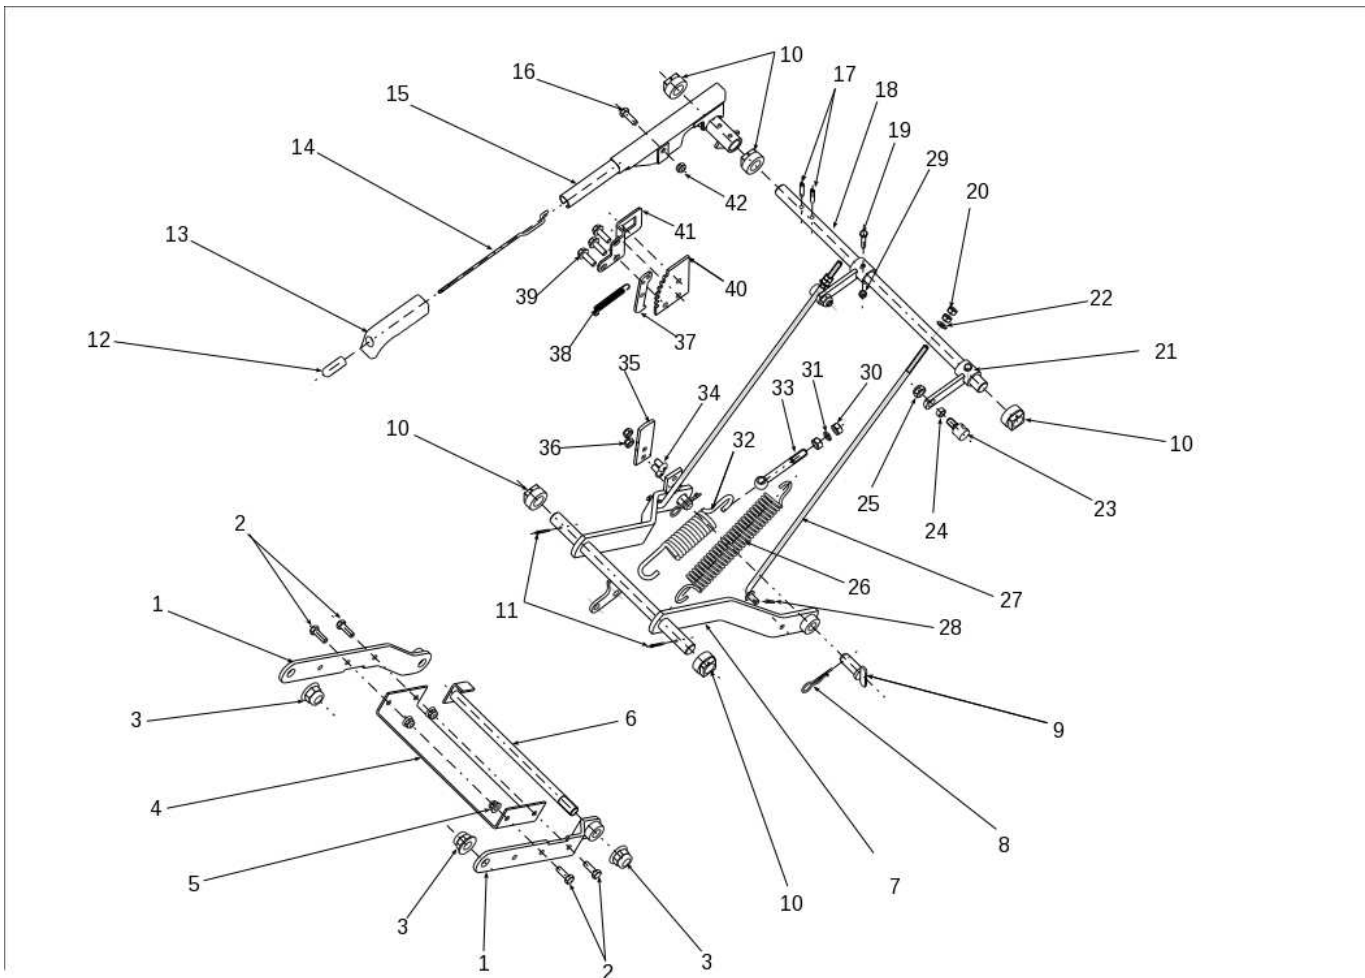

Illustration Mäheraushebung-schaltung

Illustration Mäheraushebung-schaltung

Bild Nr.	St.-Zahl	Teile Nr.	Beschreibung
1		SGS53298050822	Harm
2		SGN309503512	Schraube
3		SGN311129527	Mutter
4		SGS53208050367	Halter
5		SGN532150290	Mutter
6		SGS53293812253	Welle
7		SGS53298050820	Hubharm
8		SGN315238003	Splint
9		SG532993462343	Stift
10		SGN722643022	Buchse
11		SGN311338517	Stift
12		SG722643016	Toranschluss
13		SGN532150049	Handgriff
14		SGN315238034	Stange
15		SG532980522163	Hebel
16		SGN309503512	Schraube
17		SGN315238041	Stift
18		SGS53203810285	Welle
19		SGN309501568	Schraube
20		SGN311150503	Mutter
21		SGS53298046285	Komplett arm
22		SGN311210503	Scheibe
23		SGS53209016447	Schraube
24		SGS53219520327	Distanzstuck
25		SGN311129502	Mutter
26		SGN315231193	Feder
27		SGN532980142	Welle
28		SGN311338516	Stift
29		SGN311129513	Sichermutter
30		SGN311150506	Mutter
31		SGN311214503	Scheibe
32		SGN315231165	Feder
33		SGN309510001	Schraube
34		SGN309578522	Schraube
35		SG532114327243	Kupplungsblock
36		SGN311129501	Mutter
37		SGS53203732211	Platte

Illustration Mäheraushebung-schaltung

Illustration Mäheraushebung-schaltung

Bild Nr.	St.- Zahl	Teile Nr.	Beschreibung
38		SGN315231158	Feder
39		SGN309503005	Schraube
40		SG532037322183	Zahnrad
41		SG532113414183	Halter
42		SGN311129501	Mutter