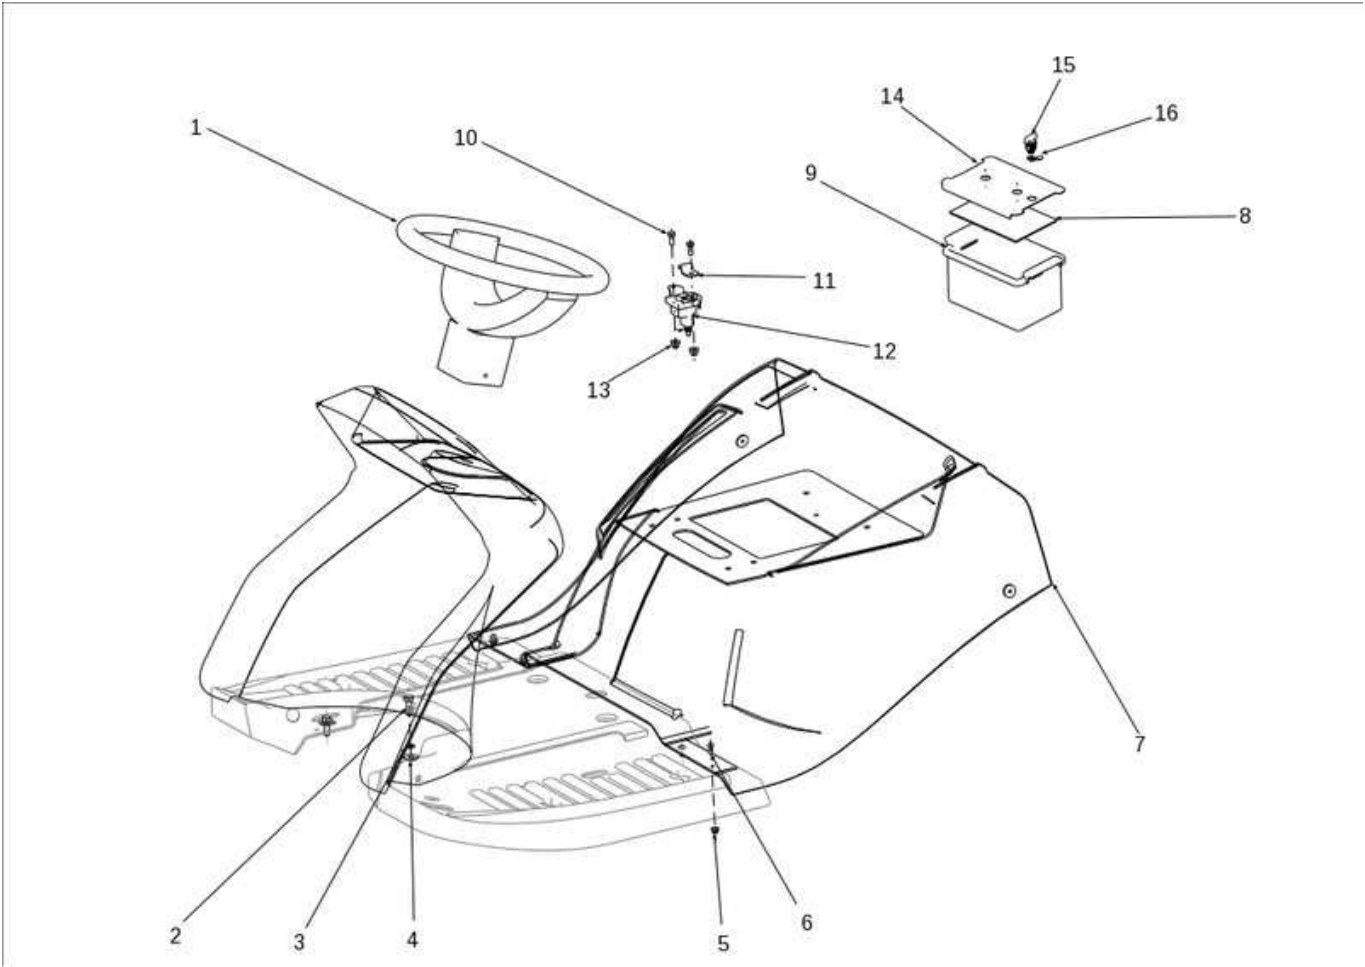

Illustration Mäheraushebung-schaltung

Illustration Mäheraushebung-schaltung

Bild Nr.	St.- Zahl	Teile Nr.	Beschreibung
38		SGN315231158	Feder
39		SGN309503005	Schraube
40		SG532037322183	Zahnrad
41		SG532113414183	Halter
42		SGN311129501	Mutter

Illustration Sitz

Bild Nr.	St.- Zahl	Teile Nr.	Beschreibung
1	1	68120024	Sitz kompl.
2		SGN532150990	Sitzschalter
3		-	Nicht verfügbar für diesen produkt
4		-	Nicht verfügbar für diesen produkt
5		SGN311213503	Scheibe
6		SGN532150213	Mutter
7		SG532150208	Stopfen
8		SGN309503559	Schraube
9		SGN311212517	Scheibe
10		SGN315231124	Feder
11		SGS53211340240	Halter
12		SGN532150290	Mutter
13		SGN309599012	Schraube
14		SGS53219520371	Distanzstück
15		SGN309503518	Schraube
16		SGN311210503	Scheibe
17		SGN311214502	Scheibe
18		SGN311219002	Scheibe
19		SGS53201847243	Sitz
20		SGN311129501	Mutter
21		-	Nicht verfügbar für diesen produkt