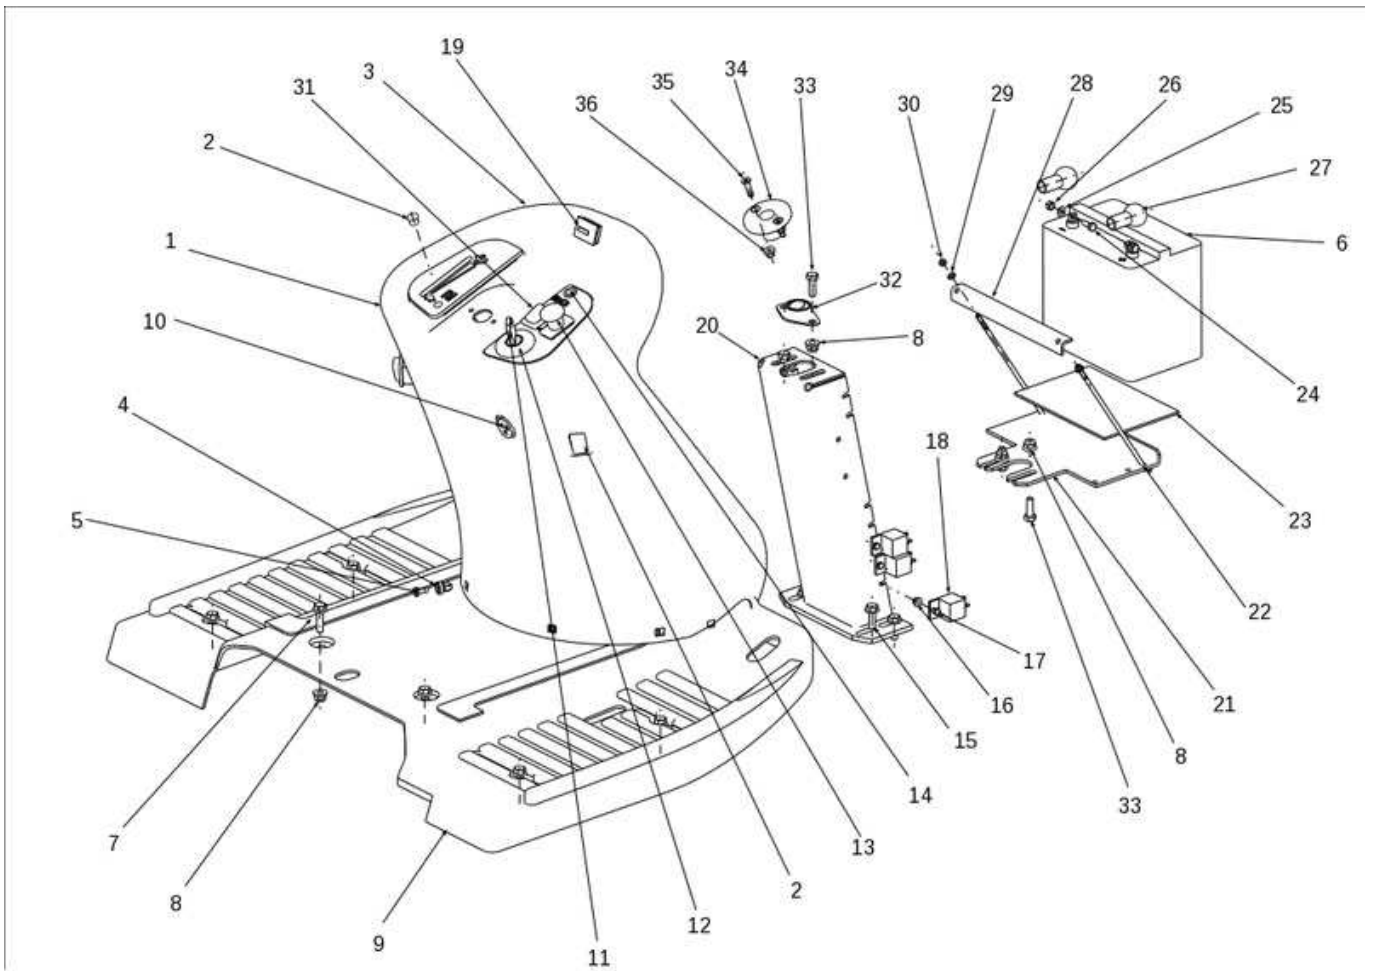

Illustration Stirwand

Illustration Stirnwand

Bild Nr.	St.- Zahl	Teile Nr.	Beschreibung
1	1	SGN532150987	Stirnwand
2	1	SGN321841085	Schluss
3	1	SGS53209634213	Stirnwand
4	1	SGN532150903	Buchse
5	1	SGN532150904	Schraube
6	1	SGN346211006	Batterie
7	1	SGN309578012	Schraube
8	1	SGN532150290	Mutter
9	1	SGN532150950	Boden
10	1	SG443312021	Sperre
11	1	SGN443900137	Schlüssel
12	1	SGN443861007	Schaltschrank
13	1	SGN345329022	Schalter
14	1	SGN443312022	Warnlicht
15	1	SGN309503005	Schraube
16	1	SGN311129524	Mutter
17	1	SGN309203548	Schraube
18	1	SGN443811004	Relais
19	1	SGN443433003	Schalter
20	1	SGS53291642205	Spurstange
21	1	SG532113413923	Halter
22	1	SG532150464	Kabel
23	1	SGN273192028	Scheibe
24	1	SGN309503548	Schraube
25	1	SGN311210502	Scheibe
26	1	SGN311129513	Sichermutter
27	1	SGN273125006	Deckel
28	1	SG532113403243	Halter
29	1	SGN311212514	Scheibe
30	1	SGN311129515	Mutter
31	1	SG947345329017	Schalter
32	1	SGN000324001	Lager
33	1	SGN309503512	Schraube
34	1	SGN321841069	Buchse
35	1	SGN309578503	Schraube
36	1	SGN311129525	Mutter