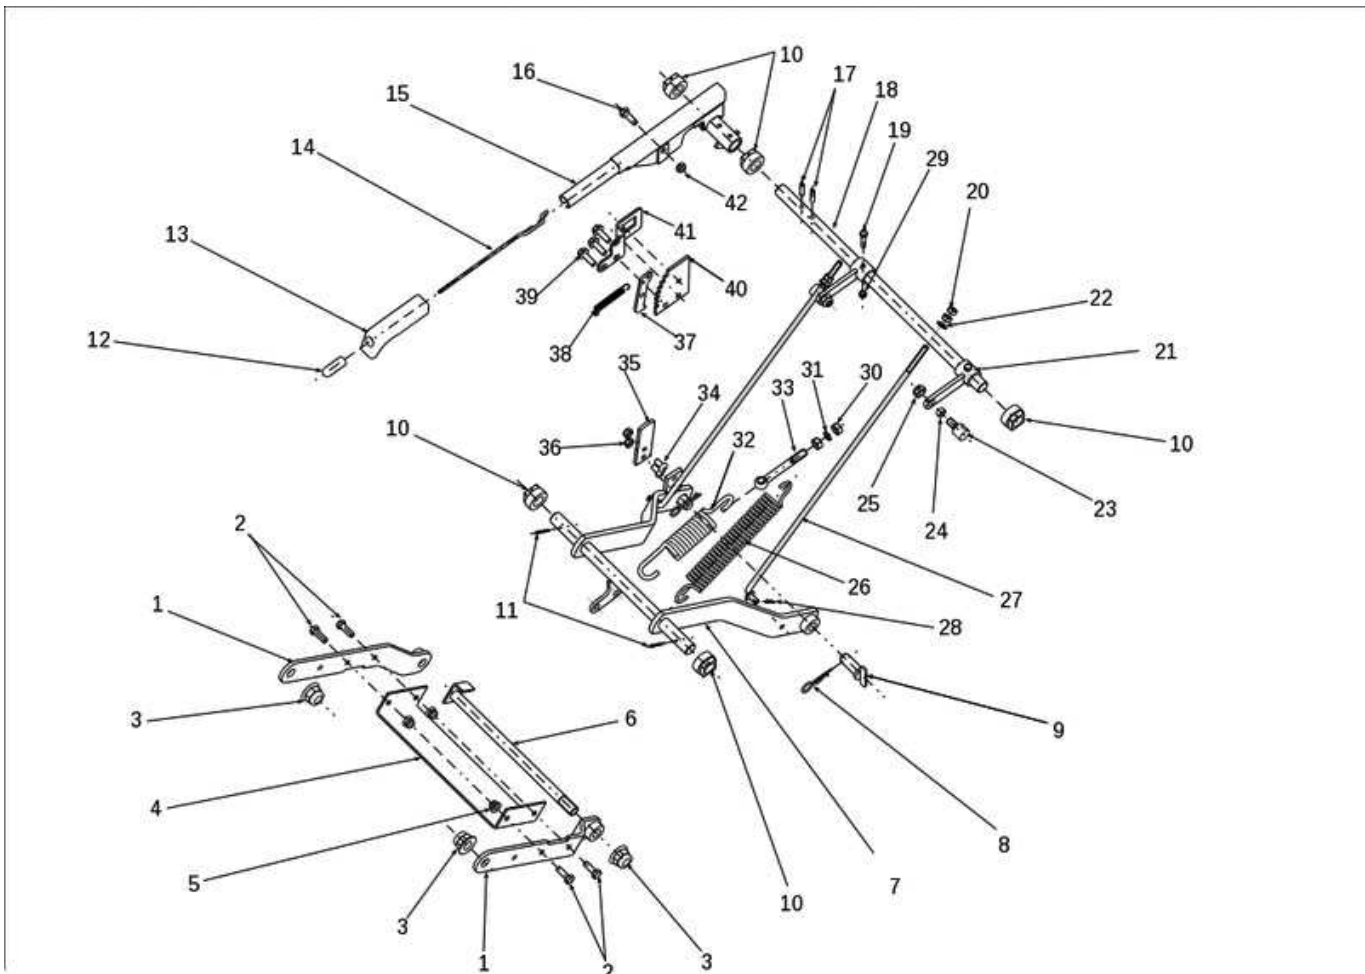

Illustration Mäheraushebung-schaltung

Illustration Mäheraushebung-schaltung

Bild Nr.	St.- Zahl	Teile Nr.	Beschreibung
1	2	SGS53298050822	Harm
2	4	SGN309503512	Schraube
3	3	SGN311129527	Mutter
4	1	SGS53208050367	Halter
5	4	SGN532150290	Mutter
6	1	SGS53293812253	Welle
7	1	SGS53298050820	Hubharm
8	2	SGN315238003	Splint
9	2	SG532993462343	Stift
10	5	SGN722643022	Buchse
11	2	SGN311338517	Stift
12	1	SG722643016	Toranschluss
13	1	SGN532150049	Handgriff
14	1	SGN315238034	Stange
15	1	SG532980522163	Hebel
16	1	SGN309503512	Schraube
17	2	SGN315238041	Stift
18	1	SGS53203810285	Welle
19	2	SGN309501568	Schraube
20	4	SGN311150503	Mutter
21	2	SGS53298046285	Komplett arm
22	2	SGN311210503	Scheibe
23	2	SGN532150507	Schraube
24	2	SGN532150729	Mutter
25	2	SGN311129502	Mutter
26	1	SGN315231193	Feder
27	2	SGN532980141	Spannstange
28	2	SGN311338516	Stift
29	2	SGN311129513	Sichermutter
30	2	SGN311150506	Mutter
31	1	SGN311214503	Scheibe
32	1	SGN315231165	Feder
33	1	SGN309510001	Schraube
34	2	SGN309578522	Schraube
35	1	SGS53211432722	Kupplungsblock
36	2	SGN311129501	Mutter
37	1	SGS53203732211	Platte
38	1	SGN315231158	Feder

Illustration Mäheraushebung-schaltung

Illustration Mäheraushebung-schaltung

Bild Nr.	St.- Zahl	Teile Nr.	Beschreibung
39	3	SGN309503005	Schraube
40	1	SG532037322183	Zahnrad
41	1	SG532113414183	Halter
42	1	SGN311129501	Mutter