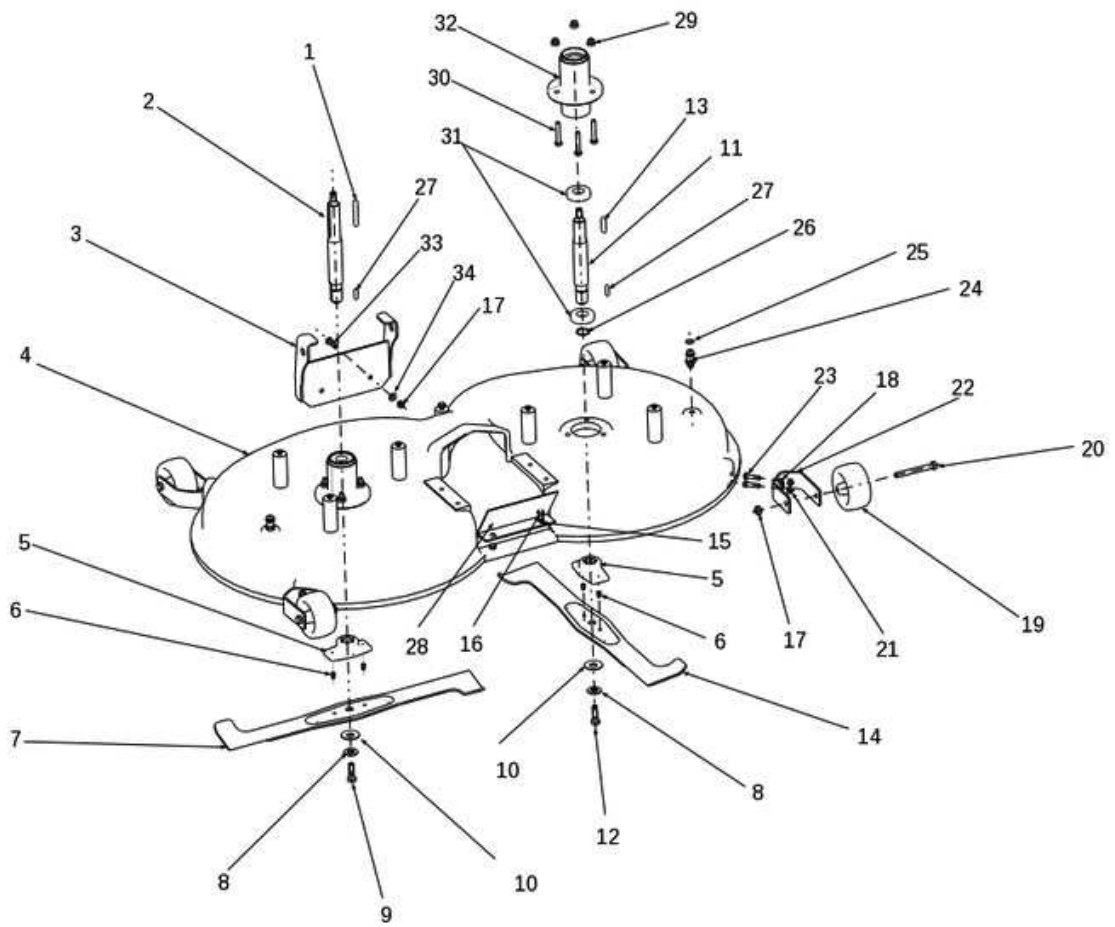

Illustration Mäheraushebung-schaltung

Illustration Mäheraushebung-schaltung

Bild Nr.	St.- Zahl	Teile Nr.	Beschreibung
39	3	SGN309503005	Schraube
40	1	SG532037322183	Zahnrad
41	1	SG532113414183	Halter
42	1	SGN311129501	Mutter

Illustration Schneidwerkzeug (1/2)

Illustration Schneidwerkzeug (1/2)

Bild Nr.	St.- Zahl	Teile Nr.	Beschreibung
1	1	SGN311726091	Feder
2	1	SG532038128123	Welle
3	1	SGS53291341320	Halter komplett
4	1	SG532050472093	Deck
5	1	SG532098212403	Anpassungsglied
6	1	SGN532980077	Stiftschraube
7	1	SG532050422663	Blatt
7	1	SG532050422593	Blatt
8	1	SGN532150519	Kugelscheibe
9	1	SGN309599017	Schraube
10	1	SGN311219503	Kugelscheibe
11	1	SG532038128133	Welle
12	1	SGN309599008	Schraube
13	1	SGN311726086	Feder
14	1	SG532050422673	Blatt
14	1	SG532050422603	Blatt
15	1	SGN311214502	Scheibe
16	1	SGN309503518	Schraube
17	1	SGN532150290	Mutter
18	1	SGN311210503	Scheibe
19	1	SGN532940128	Rad
20	1	SGN309501567	Schraube
21	1	SGN311129501	Mutter
22	1	SG532013425163	Schraube
23	1	SGN309503515	Schraube
24	1	SGN532150533	Schnellanschluss
25	1	SGN273111057	Ring
26	1	SGN311733014	Sicherungsring
27	1	SGN311726091	Feder
28	1	SG532913312133	Schraube
29	1	SGN532150290	Mutter
30	1	SG532150289	Schraube
31	1	SGN324162099	Lager
32	1	SGS53203852383	Deckel
33	1	SGN309503515	Schraube
34	1	-	Nicht verfügbar für diesen produkt