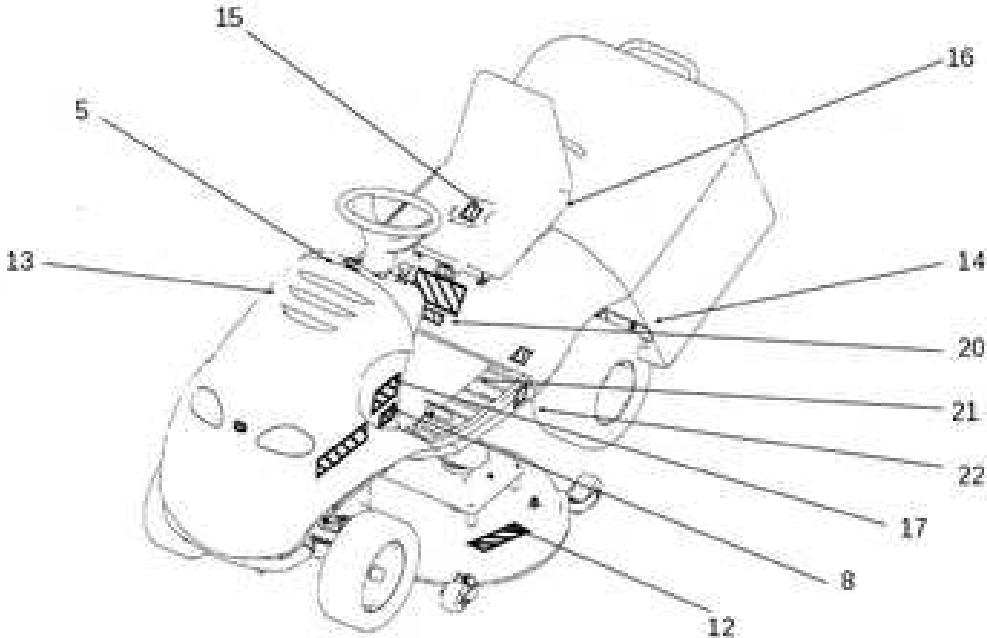

Illustration Schaltplan

Illustration Schaltplan

Bild Nr.	St.- Zahl	Teile Nr.	Beschreibung
1	1	SGN341271151	Kabel
2	6	SGN321841017	Stopfen
3	12	SGN532150211	Aufhängung
4	1	SGN000532033	Solenoid
5	1	SGN341271006	Leiter
6	1	SGN345329022	Schalter
7	1	SG443312021	Sperre
8	1	SGN000532010	Kupplung
9	1	SGN341271052	Diode
10	1	SGN532150207	Band
11	2	SGN345359004	Schalter korb 2008/09/10
12	1	SGN341271005	Leiter
13	1	SGN532150994	Schalter
14	4	SGN443811004	Relais
15	1	SGN345359005	Schalter
16	1	SGN443312022	Warnlicht
17	1	SGN443433003	Schalter
18	1	SGN341271021	Leiter
19	1	SGN443861007	Schaltschrank
20	1	SGN341271004	Kabel
21	2	SGN273121036	Buchse
22	1	SGN273121029	Buchse