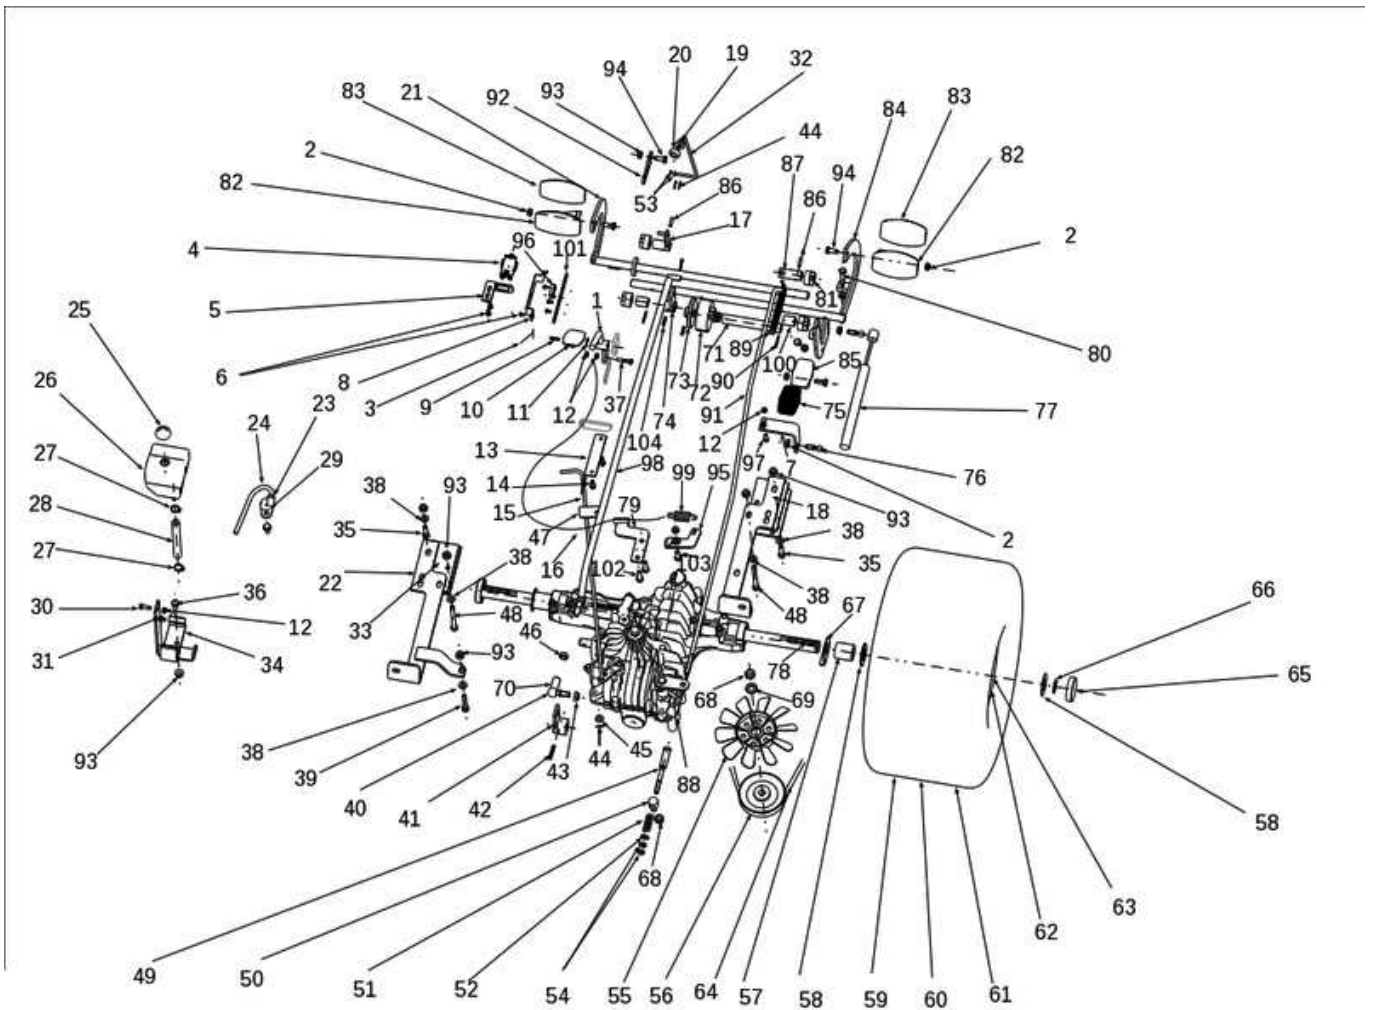

Illustration   Getriebe

Illustration   Getriebe

Bild Nr.	St.-Zahl	Teile Nr.	Beschreibung
79		-	Nicht verfügbar für diesen produkt
80	1	SGN309503543	Schraube
81	1	SGN722643023	Buchse
82	1	SGS53298051257	Fusshebel
83	1	SGN273151001	Deckung
84	1	SGS53298044251	Hebel
85	1	SGS53298051258	Fusshebel
86	1	SGN311338516	Stift
87	1	SG532980365183	Kupplungsblock
88	1	SG532991054	Antriebsgehäuse
89	1	SGN315231161	Zuendkerze
90	1	SGN311338517	Stift
91	1	SGN532150723	Anschluss
92	1	SGS53203732223	Haken
93	1	SGN532150290	Mutter
94	1	SGN309503518	Schraube
95		-	Nicht verfügbar für diesen produkt
96		-	Nicht verfügbar für diesen produkt
97	1	SGN309503548	Schraube
98	1	SGN532980130	Hebel
99		-	Nicht verfügbar für diesen produkt
100	1	SGN532150541	Buchse
101		-	Nicht verfügbar für diesen produkt
102		-	Nicht verfügbar für diesen produkt
103		-	Nicht verfügbar für diesen produkt
104	1	SGN315238037	Stift