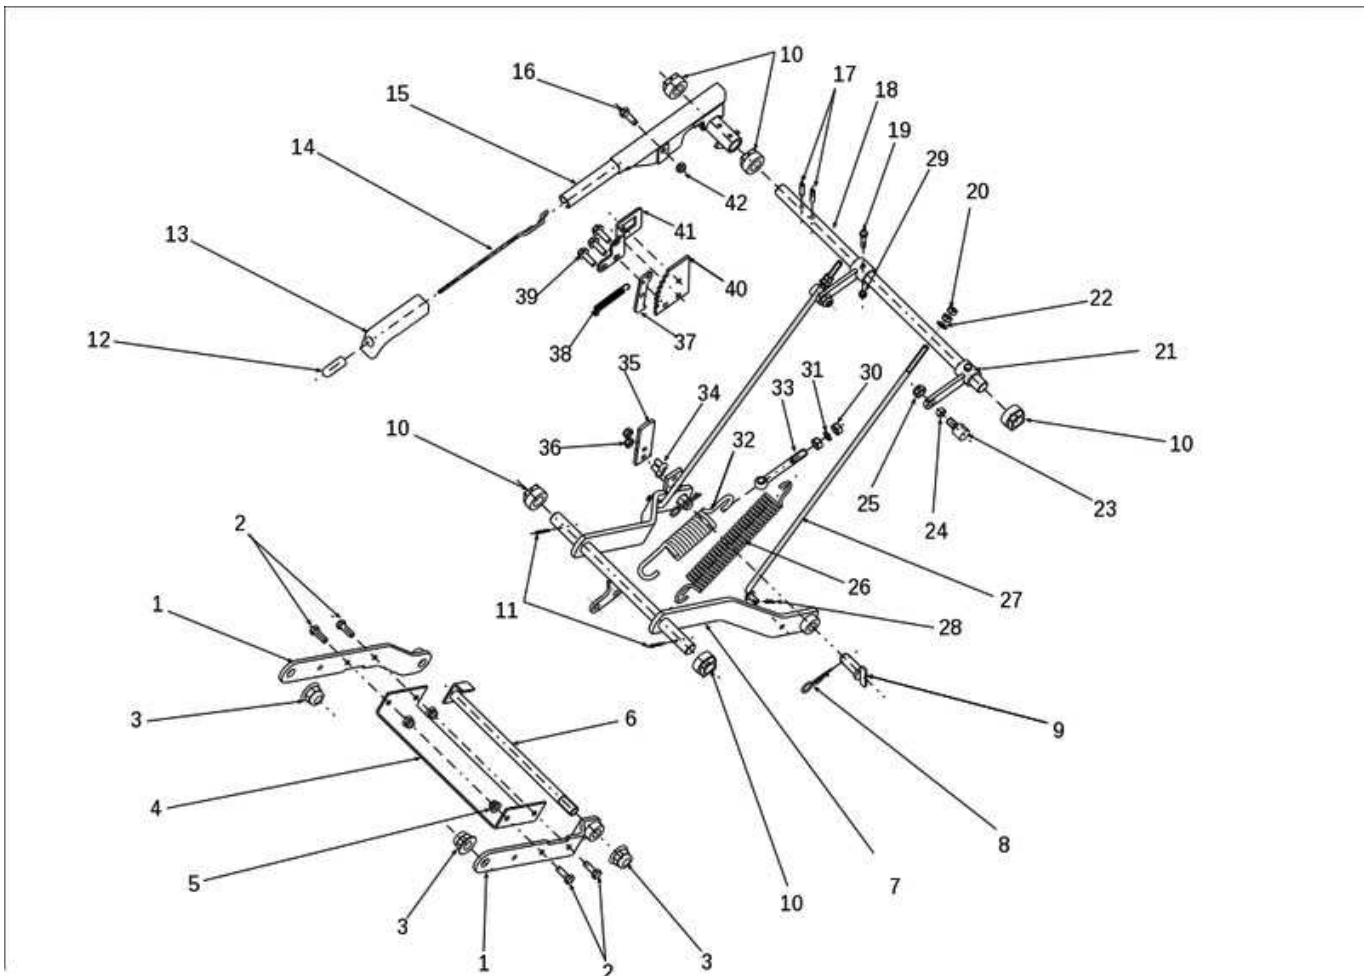

Illustration Mäheraushebung-schaltung

Illustration Mäheraushebung-schaltung

Bild Nr.	St.- Zahl	Teile Nr.	Beschreibung
1	2	SGS53298050822	Harm
2	4	SGN309503512	Schraube
3	3	SGN311129527	Mutter
4	1	SGS53208050367	Halter
5	4	SGN532150290	Mutter
6	1	SGS53293812253	Welle
7	1	SGS53298050820	Hubharm
8	2	SGN315238003	Splint
9	2	SG532993462343	Stift
10	5	SGN722643022	Buchse
11	2	SGN311338517	Stift
12	1	SG722643016	Toranschluss
13	1	SGN532150049	Handgriff
14	1	SGN315238034	Stange
15	1	SG532980522163	Hebel
16	1	SGN309503512	Schraube
17	2	SGN315238041	Stift
18	1	SGS53203810285	Welle
19	2	SGN309501568	Schraube
20	4	SGN311150503	Mutter
21	2	SGS53298046285	Komplett arm
22	2	SGN311210503	Scheibe
23	2	SGN532150507	Schraube
24	2	SGN532150729	Mutter
25	2	SGN311129502	Mutter
26	1	SGN315231193	Feder
27	2	SGN532980141	Spannstange
28	2	SGN311338516	Stift
29	2	SGN311129513	Sichermutter
30	2	SGN311150506	Mutter
31	1	SGN311214503	Scheibe
32	1	SGN315231165	Feder
33	1	SGN309510001	Schraube
34	2	SGN309578522	Schraube
35	1	SGS53211432722	Kupplungsblock
36	2	SGN311129501	Mutter
37	1	SGS53203732211	Platte
38	1	SGN315231158	Feder

Illustration Mäheraushebung-schaltung

Illustration Mäheraushebung-schaltung

Bild Nr.	St.- Zahl	Teile Nr.	Beschreibung
39	3	SGN309503005	Schraube
40	1	SG532037322183	Zahnrad
41	1	SG532113414183	Halter
42	1	SGN311129501	Mutter