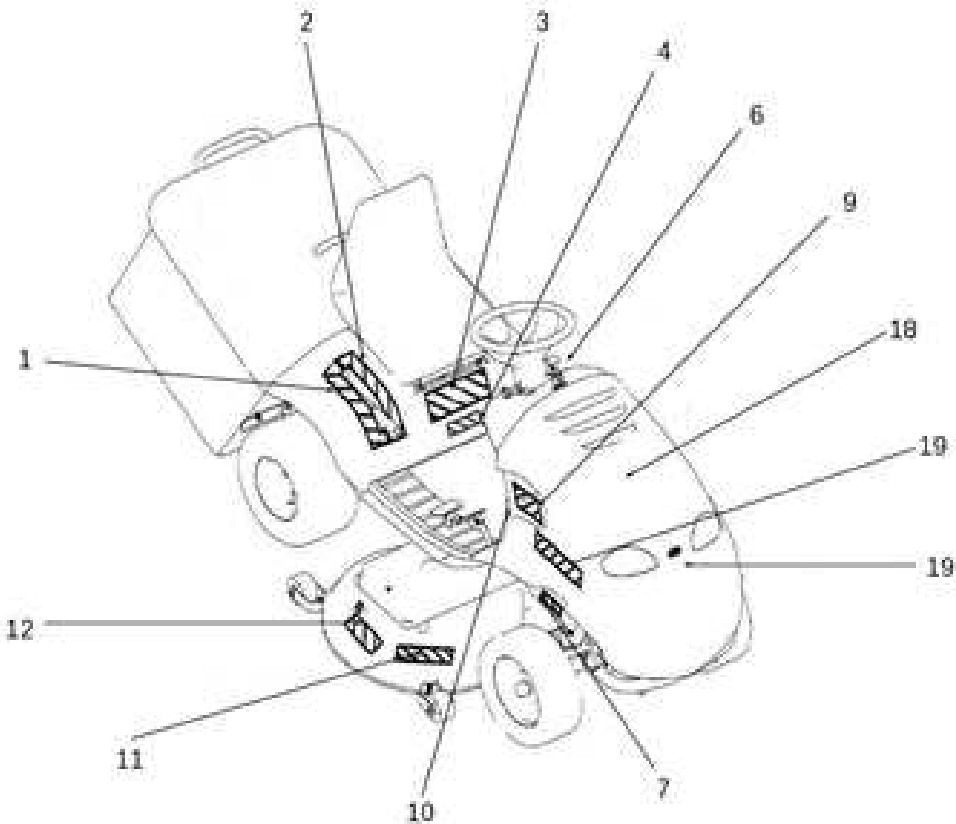

Illustration Schaltplan

Illustration Schaltplan

Bild Nr.	St.- Zahl	Teile Nr.	Beschreibung
1	1	SGN341271151	Kabel
2	6	SGN321841017	Stopfen
3	12	SGN532150211	Aufhängung
4	1	SGN000532033	Solenoid
5	1	SGN341271006	Leiter
6	1	SGN345329022	Schalter
7	1	SG443312021	Sperre
8	1	SGN000532010	Kupplung
9	1	SGN341271052	Diode
10	1	SGN532150207	Band
11	2	SGN345359004	Schalter korb 2008/09/10
12	1	SGN341271005	Leiter
13	1	SGN532150994	Schalter
14	4	SGN443811004	Relais
15	1	SGN345359005	Schalter
16	1	SGN443312022	Warnlicht
17	1	SGN443433003	Schalter
18	1	SGN341271021	Leiter
19	1	SGN443861007	Schaltschrank
20	1	SGN341271004	Kabel
21	2	SGN273121036	Buchse
22	1	SGN273121029	Buchse

Illustration Klebzettel

Bild Nr.	St.- Zahl	Teile Nr.	Beschreibung
1	1	SGN283292317	Etikette
2	1	SGN283292318	Etikette
3	1	SGN283292228	Etikette
4	1	SGN283292159	Etikette
5	1	SGN283292700	Etikette
6	1	SGN283292699	Etikette
7	1	SGN283292223	Etikette
8	1	SGN283292697	Etikette
9	1	SGN283292327	Etikette
10	1	SGN283292230	Etikette
11	1	SGN283292436	Etikette
12	1	SGN283292121	Etikette
13	1	SGN735411025	Etikette
14	1	SGN283292129	Etikette
15	1	SGN283292644	Etikette
16	1	SGN283292126	Etikette
17	1	SGN283292696	Etikette
18	1	SGN735411026	Etikette
19	1	SGS53298601323	Etichettenkit
19	1	SGS53298601428	Etichettenkit
19	1	SGS53298601306	Etichettenkit
20	-	-	Nicht verfügbar für diesen produkt
21	-	-	Nicht verfügbar für diesen produkt
22	1	SGN283292702	Etikette