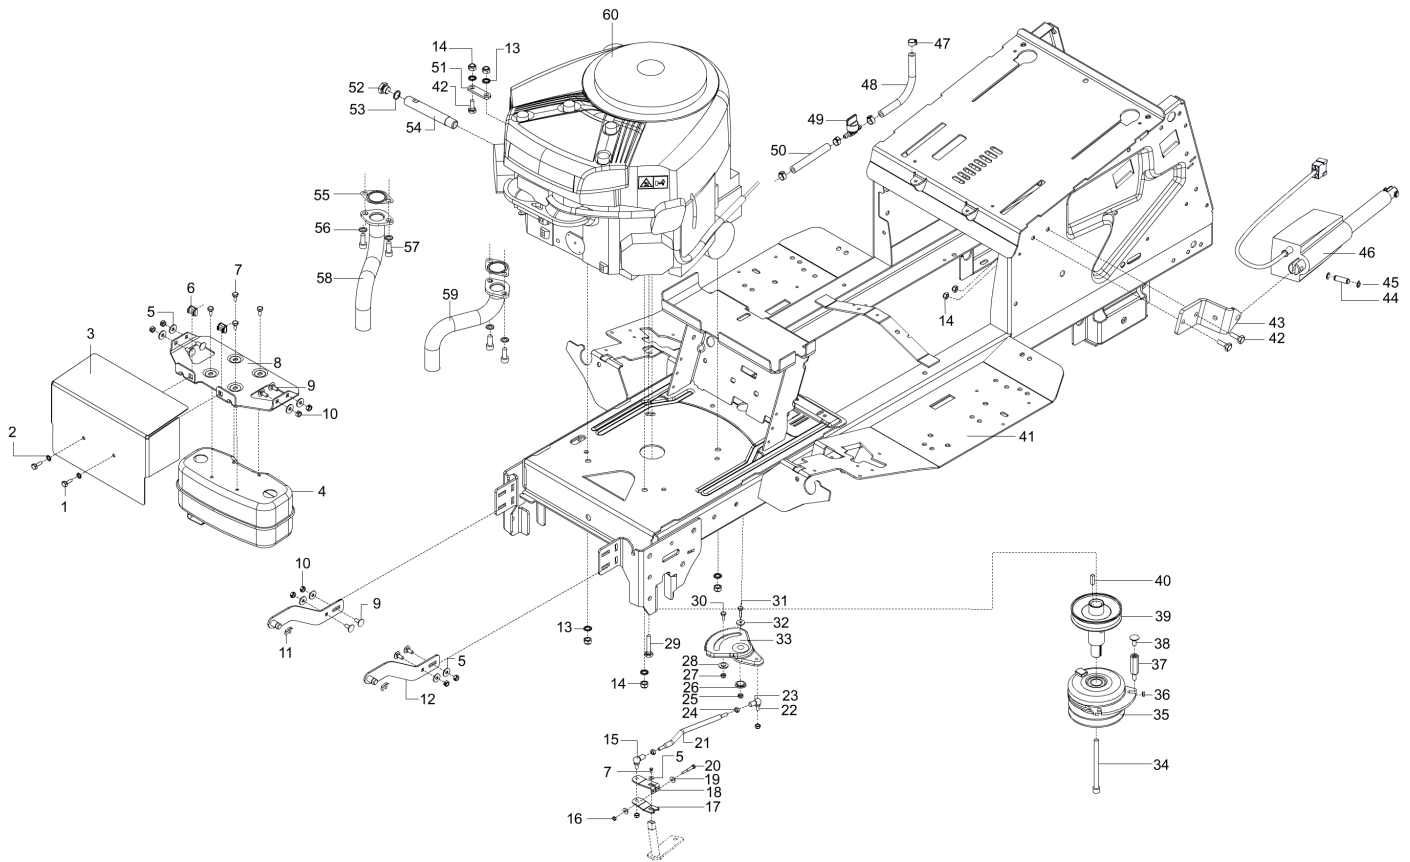

Bild Nr.	Anz.	Teilenummer	Beschreibung	Gültigkeit ab	Gültigkeit bis	Hinweis	Nachricht
1	1	68160009R	Blende (deckung)			DX; RIGHT	
2	1	68160010R	Schutz			DX; RIGHT	
3	1	68160006R	Deckung			DX; RIGHT	
4	30	AK518482	Schraube				
5	1	68160004R	Kastengehäuse seitlich			DX; RIGHT	
6	1	68160021R	Deckel			Rosso; Red	
7	10	AK468569	Schraube				
8	1	68160015R	Haube				
9	1	AK473489	Absaughaube				
10	14	AK521676	Mutter				
11	1	68160002R	Stossstangen				
12	1	68160007R	Blende (deckung)			SX; LEFT	
13	1	68160008R	Schutz			SX; LEFT	
14	1	68160005R	Deckung			SX; LEFT	
15	1	68160003R	Kastengehäuse seitlich			SX; LEFT	
16	2	AK468567	Schraube				
17	1	AK47347001	Stossstangen				
18	2	AK500040	Schraube				
19	1	AK47346701	Halter				
20	2	AK705900	Mutter				
21	2	AK544578	Schraube				
22	2	AK510953	Mutter				
23	1	AK473672	Halter				
24	1	AK47347301	Panel				
25	15	AK703005	Scheibe				
26	5	AK468568	Schraube				
27	1	AK47356901	Trittplattendecke			SX; LEFT	
28	1	AK473570	Trittplattendecke			SX; LEFT	
29	1	AK47347401	Trittbrett-fussr				
30	10	AK471071	Schraube				
31	1	AK47357201	Trittplattendecke			DX; RIGHT	
32	1	AK47357101	Trittplattendecke			DX; RIGHT	
33	2	AK468582	Schraube				
34	6	AK476249	Schraube				
35	1	AK473523	Elektronische karte				
36	1	AK706230	Stecker				
37	1	AK473780	Stirnwand				
38	1	AK468673	Stopfen				
39	1	AK468597	Schraube				
40	1	AK47347201	Schutz				
41	1	AK473532	Steckverbindung				
42	1	AK476288	Schutz				
43	1	AK473255	Lenkrad				
44	1	AK476271	Deckung			Efco	
45	1	AK703920	Schraube				
46	1	AK705284	Scheibe				
47	1	AK515246	Distanzstück				
48	1	AK47347734	Sitzhalter				
49	4	AK703121	Scheibe				
50	4	AK706115	Schraube				
51	1	AK476302	Deckel				
52	1	AK468589	Schraube				
53	1	AK476374	Etichettenkit				