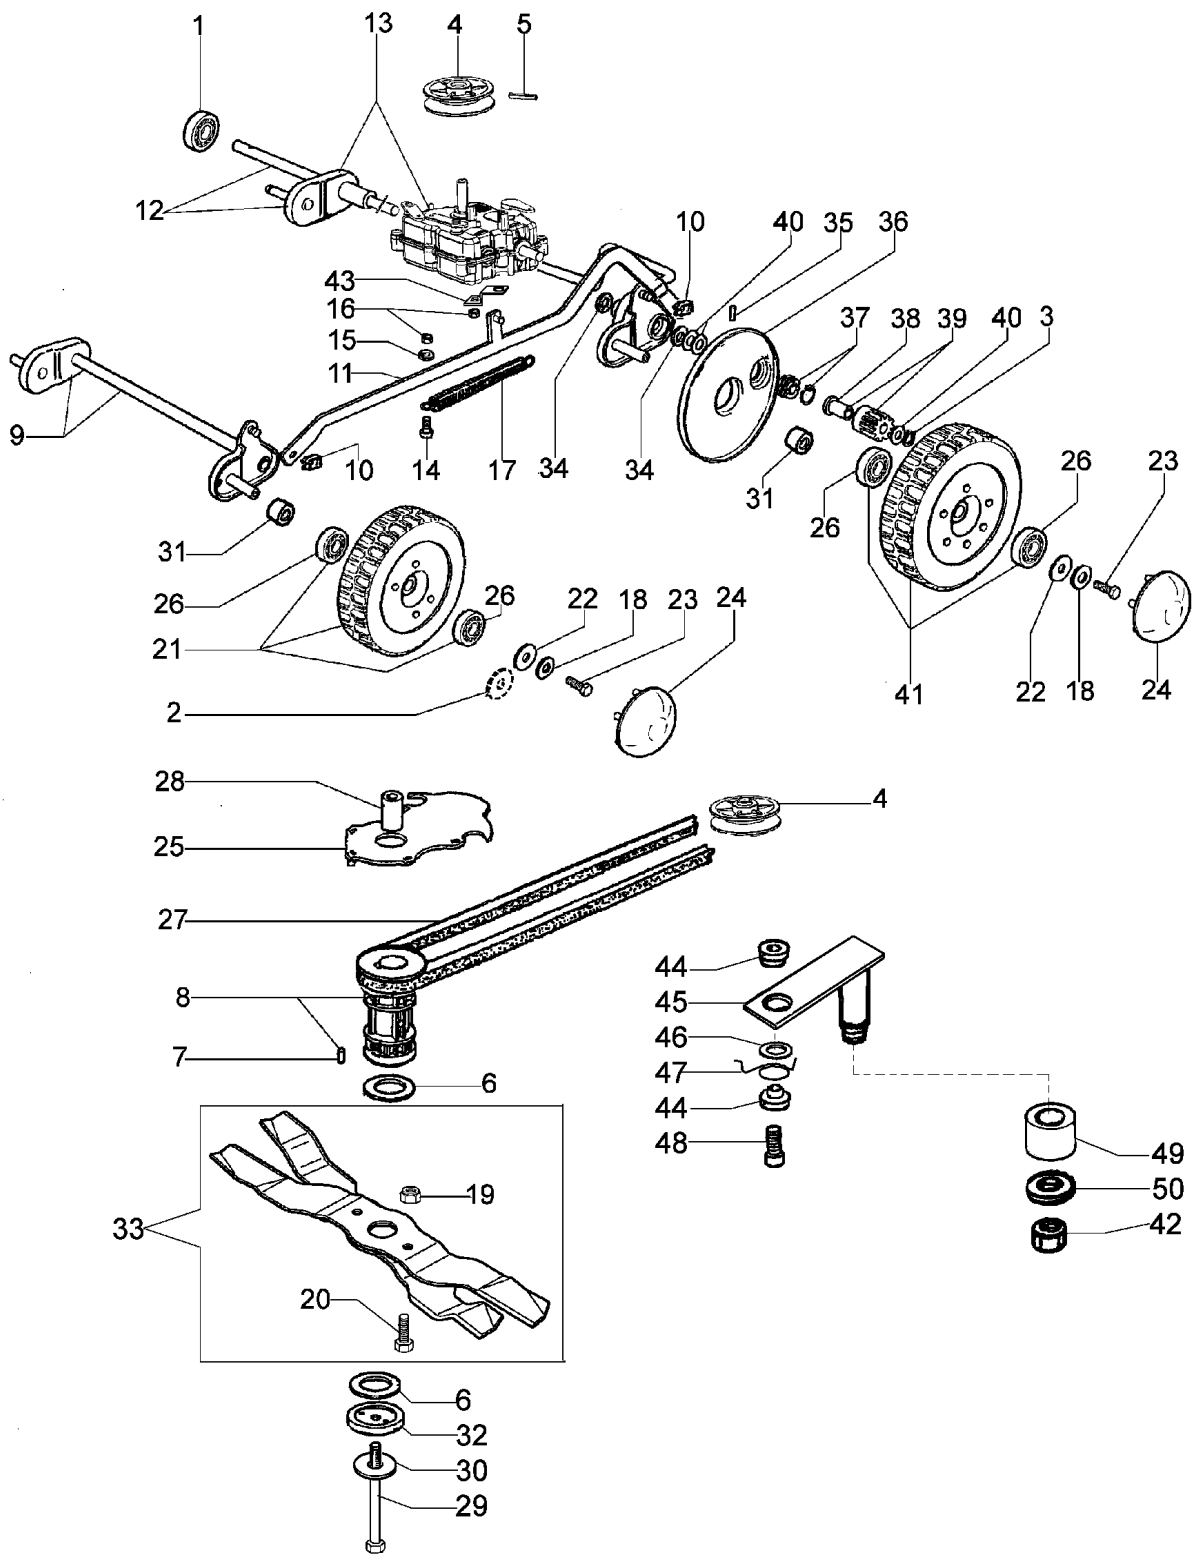

Ersatzteilliste EFCO

Liste des pièces de rechange EFCO

MR 55 TBI

Illustration Achsengruppe

Illustration Achsengruppe

Bild Nr.	St.- Zahl	Teile Nr.	Beschreibung
1	1	3035040R	Lager
2	4	3918018	Scheibe
3	2	3024012	Ring
4	1	66140057R	Scheibe
5	1	3022020	Stift
6	2	8201246R	Scheibe
7	2	3023010	Stift
8	1	8203399R	Deckel
9	1	8203308	Bausatz vorderachse
10	2	3033130	Sicherung
11	1	8203371R	Hebel
12	1	8203358AR	Bausatz hinterachse
13	1	8203434	Antriebsgehäuse
14	1	3801022	Schraube
15	1	3918009	Scheibe
16	2	3914006R	Mutter
17	1	8203375R	Feder
18	4	3819009	Scheibe
19	2	3914014	Mutter
20	2	3906092R	Schraube
21	2	8203340	Rad kit
22	4	8203307	Scheibe
23	4	301000042	Schraube
24	4	66060276	Raddeckel
25	1	8200341	Schutz
26	8	3035022R	Lager
27	1	3047028R	Riemen 10X890
28	1	8203020	Distanzstück
29	1	3906155	Schraube
30	1	66060384R	Scheibe
31	4	8203336R	Buchse
32	1	8203316R	Scheibe
33	1	8203355R	Blatt kit
34	2	8202311	Ring
35	2	3033008	Walze
36	1	8203335R	Raddeckel
37	1	8202071R	Kragen
38	2	8202062	Buchse
39	2	8202063R	Ritzel
40	2	3064012	Distanzstück
41	2	8203339	Rad-bausatz
42	1	3914010	Mutter
43	1	8203379R	Platte
44	2	8203051	Distanzstück
45	1	8203393R	Hebel
46	1	3918013	Scheibe

Illustration Achsengruppe

Illustration Achsengruppe

Bild Nr.	St.- Zahl	Teile Nr.	Beschreibung
47	1	8203394R	Feder
48	1	3960131R	Schraube
49	1	8203400R	Scheibe
50	1	3916008R	Scheibe

Illustration Gehäuse

Illustration Gehäuse

Illustration Handgriff

Illustration Handgriff

Bild Nr.	St.- Zahl	Teile Nr.	Beschreibung
1	1	8203350R	Hebel
2	1	8203349R	Hebel
3	2	8203419R	Knopf
4	1	8203348R	Bruecke
5	1	8203430R	Gashebel kpl.
6	1	8203343R	Handgriff
7	1	8203397	Halter kit
8	4	3914006R	Mutter
9	4	8200372	Scheibe
10	2	8200039	Knopf
11	2	3916008R	Scheibe
12	2	66060231	Schelle
13	2	3910015R	Schraube
14	1	8203407R	Kabel
15	1	8203402R	Kabel
16	1	8203347R	Bruecke
17	1	8203373R	Getriebebeschaltthebel kpl.
18	2	3806021A	Schraube
19	2	3045033R	Sicherungsring
20	4	3960016	Schraube
21	4	3914003	Mutter