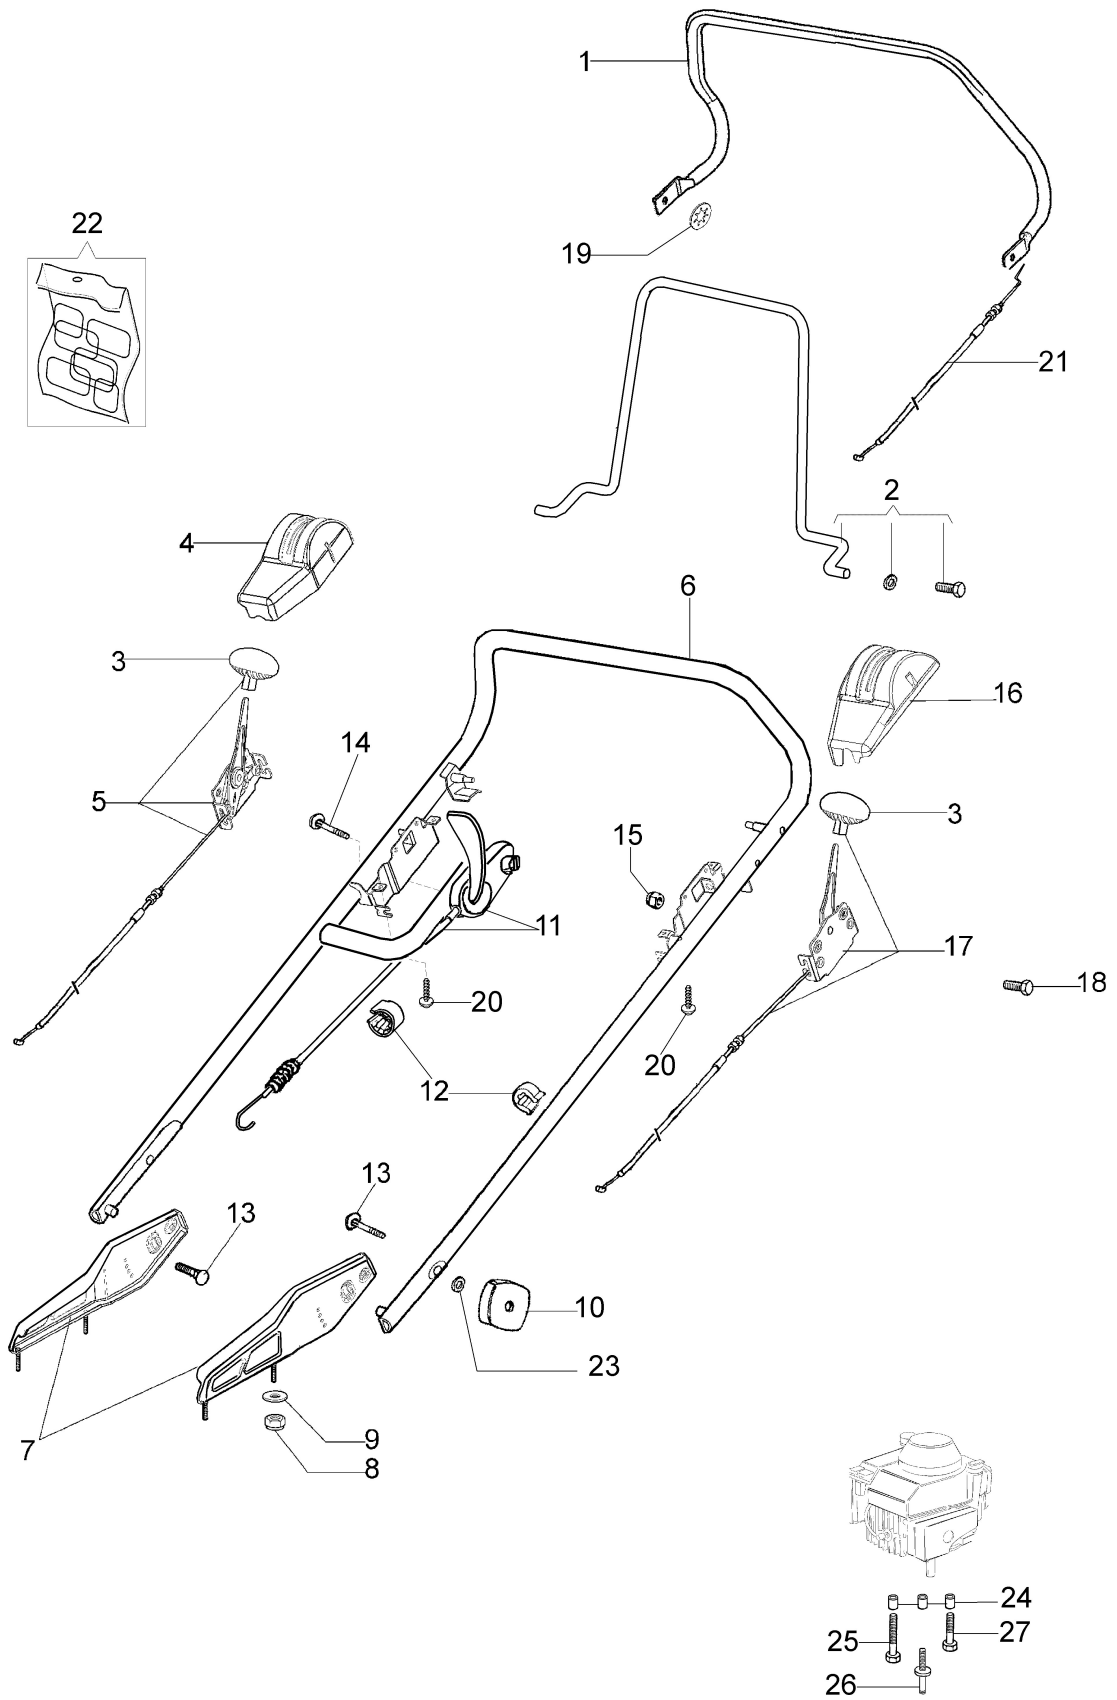

MR 55 HXF Rasenmäher

Documents

Handgriff

Gehäuse

Achsengruppe (bis zu Februar '13)

Achsengruppe (ab März '13)

Illustration Handgriff

Bild Nr.	Anz.	Teilenummer	Beschreibung	Gültigkeit ab	Gültigkeit bis	Hinweis	Nachricht
1	1	8203477R	Hebel				
2	1	8203478R	Hebelkit	SN 6020167206			BT5-068-04/11
3	2	8203419R	Knopf				
4	1	8203348R	Bruecke				
5	1	8203445AR	Ganghebel				
6	1	8203344AR	Handgriff				
7	1	8203397	Halter kit				
8	4	3914006R	Mutter				
9	4	8200372	Scheibe				
10	2	66060395R	Knopf				
11	2	66060336R	Hebel kpl.				
12	3	66060231	Schelle				
13	2	3910015R	Schraube				
14	2	3801035	Schraube				
15	4	3914003R	Mutter				
16	1	8203347R	Bruecke				
17	1	8203446R	Gashebel				
18	2	3806021AR	Schraube				
19	2	3045033R	Sicherungsring				
20	4	3960016R	Schraube				
21	1	8203402AR	Kabel				
22	1	8203474	Etichettenkit				
23	1	3916008R	Scheibe				
24	3	8200217R	Distanzstuck				
25	1	3906083	Schraube				
26	1	8203438R	Stift				
27	1	3906165R	Schraube				