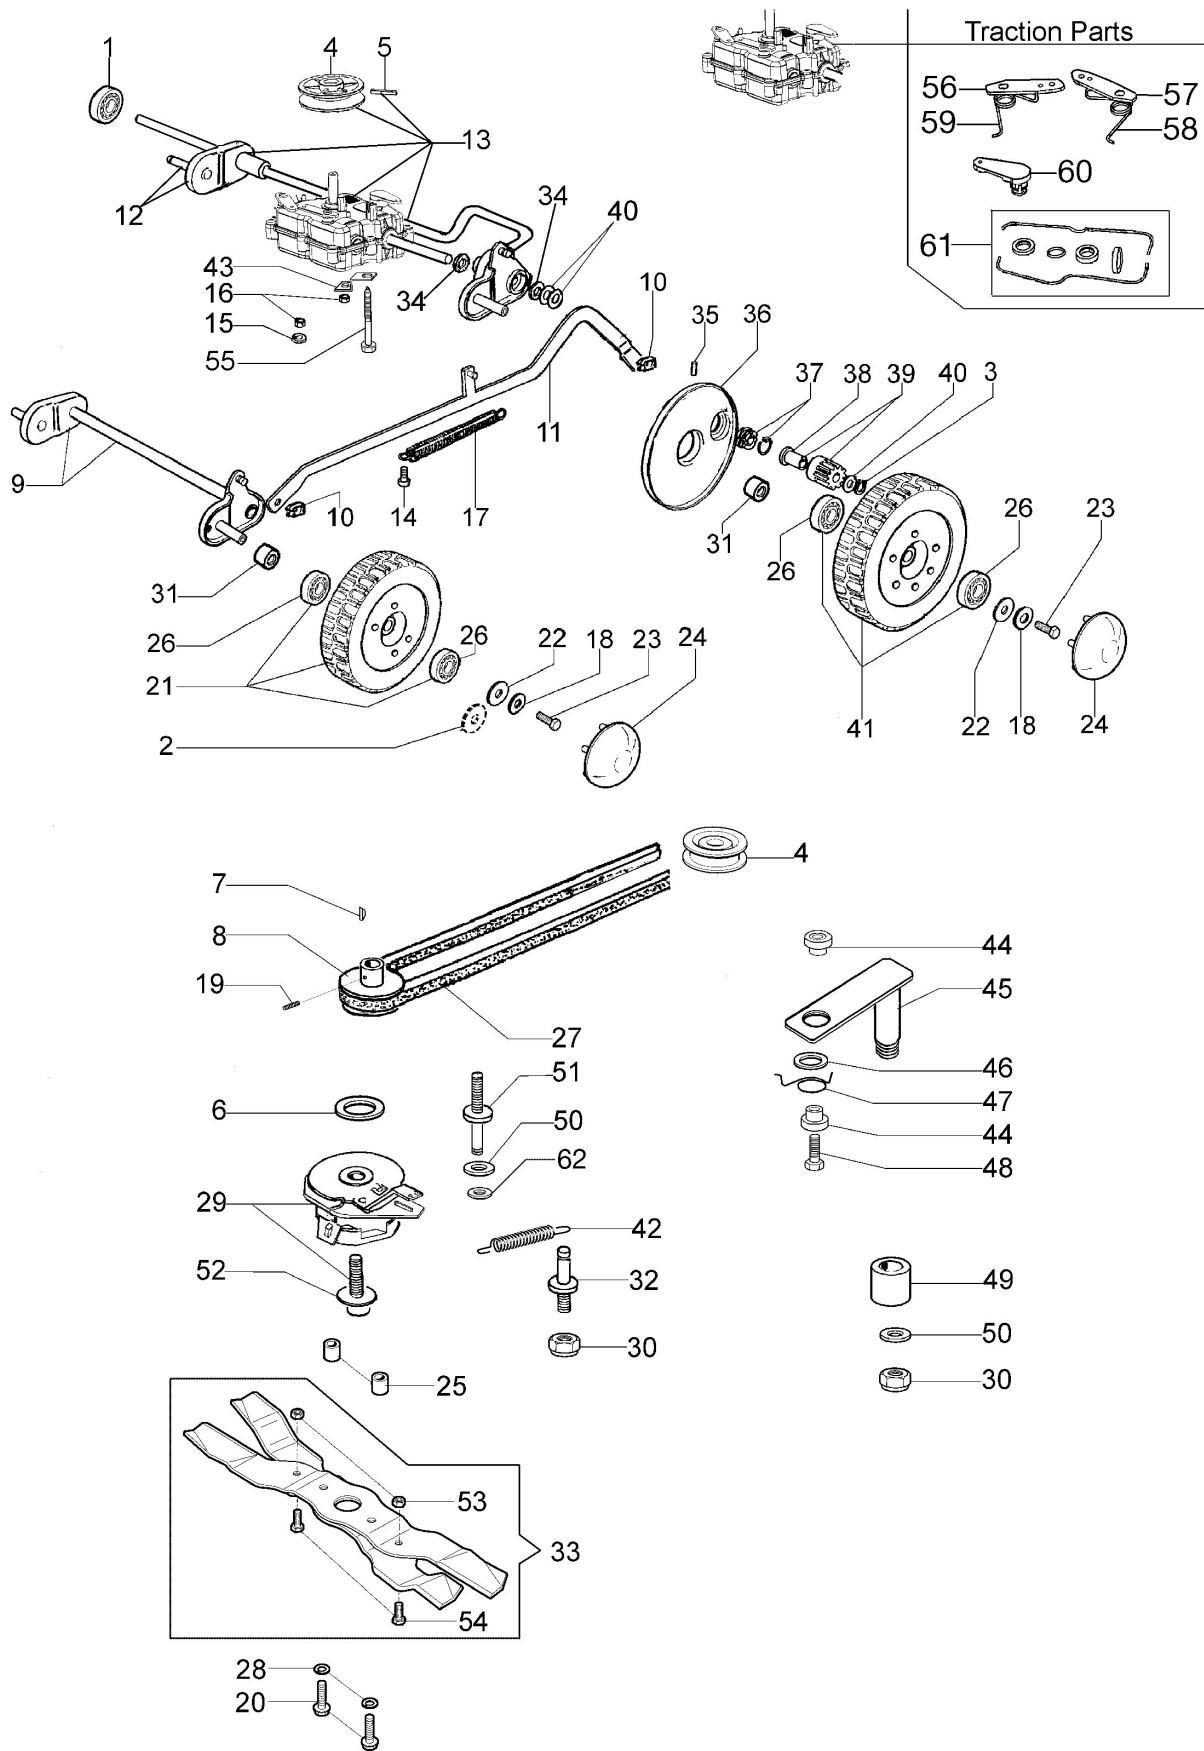

Illustration Gehäuse

Bild Nr.	Anz.	Teilenummer	Beschreibung	Gültigkeit ab	Gültigkeit bis	Hinweis	Nachricht
47	1	3914003R	Mutter	SN 6026401038			

Illustration Achsengruppe (bis zu Februar '13)

Bild Nr.	Anz.	Teilenummer	Beschreibung	Gültigkeit ab	Gültigkeit bis	Hinweis	Nachricht
1	1	3035023R	Lager				
2	4	3918018R	Scheibe				
3	2	3024012R	Seegerring				
4	1	8203480R	Riemenscheibe	SN 6020499599			BT5-066-02/11
5	1	3022020R	Stecker	SN 6020499599			BT5-066-02/11
6	2	8203436R	Distanzstück				
7	2	3023010R	Stecker				
8	1	8203435R	Riemenscheibe				
9	1	8203308BR	Vorn achse				BT5-070-06/11
10	2	3033130	Sicherung				
11	1	8203371R	Hebel				
12	1	8203358BR	Hinterachse	SN 6020499599			BT5-066-02/11,
13	1	8203434ER	Antriebsgehäuse	SN 6020499599			BT5-070-06/11, BT5-059-10/09,
14	1	3801022R	Schraube				BT5-066-02/11, BT5-070-06/11
15	1	3918009R	Scheibe				
16	2	3914006R	Mutter				
17	1	8203375R	Feder				
18	4	3819009R	Scheibe				
19	1	3805020	Schraube				
20	2	YN6335900	Schraube				
21	2	8203340A	Rad kit		SN 6023024266		BT5-074-06/13
22	4	8203307	Scheibe				
23	4	301000042R	Schraube				
24	4	66060276	Raddeckel		SN 6023024266		BT5-074-06/13
25	2	8203437R	Distanzstück				
26	8	3035022R	Lager		SN 6023024266		BT5-074-06/13
27	1	3047028R	Riemen				
28	2	66060384R	Scheibe				
29	1	8203439R	Messerbremse				
30	1	3914010R	Mutter				
31	4	8203336R	Buchse		SN 6023024266		BT5-074-06/13
32	1	8203138	Stift				
33	1	8203355CR	Messerkit		SN 6023024266		BT5-052-09/08, BT5-063-02/10, BT5-074-06/13
34	2	8202311R	Ring				
35	2	3033008R	Walzen				
36	1	8203335AR	Raddeckel		SN 6023024266		BT5-074-06/13
37	1	8202071AR	Kragen left				
37	1	8202070AR	Kragen right				
38	2	8202062R	Buchse				
39	2	8202063R	Ritzel				
40	2	3064012R	Distanzstück				
41	2	8203339B	Rad-bausatz		SN 6023024266		BT5-054-12/08, BT5-074-06/13
42	1	66060319	Feder				
43	1	8203379R	Streifen				
44	2	8203051	Distanzstück				
45	1	8203393AR	Hebel				