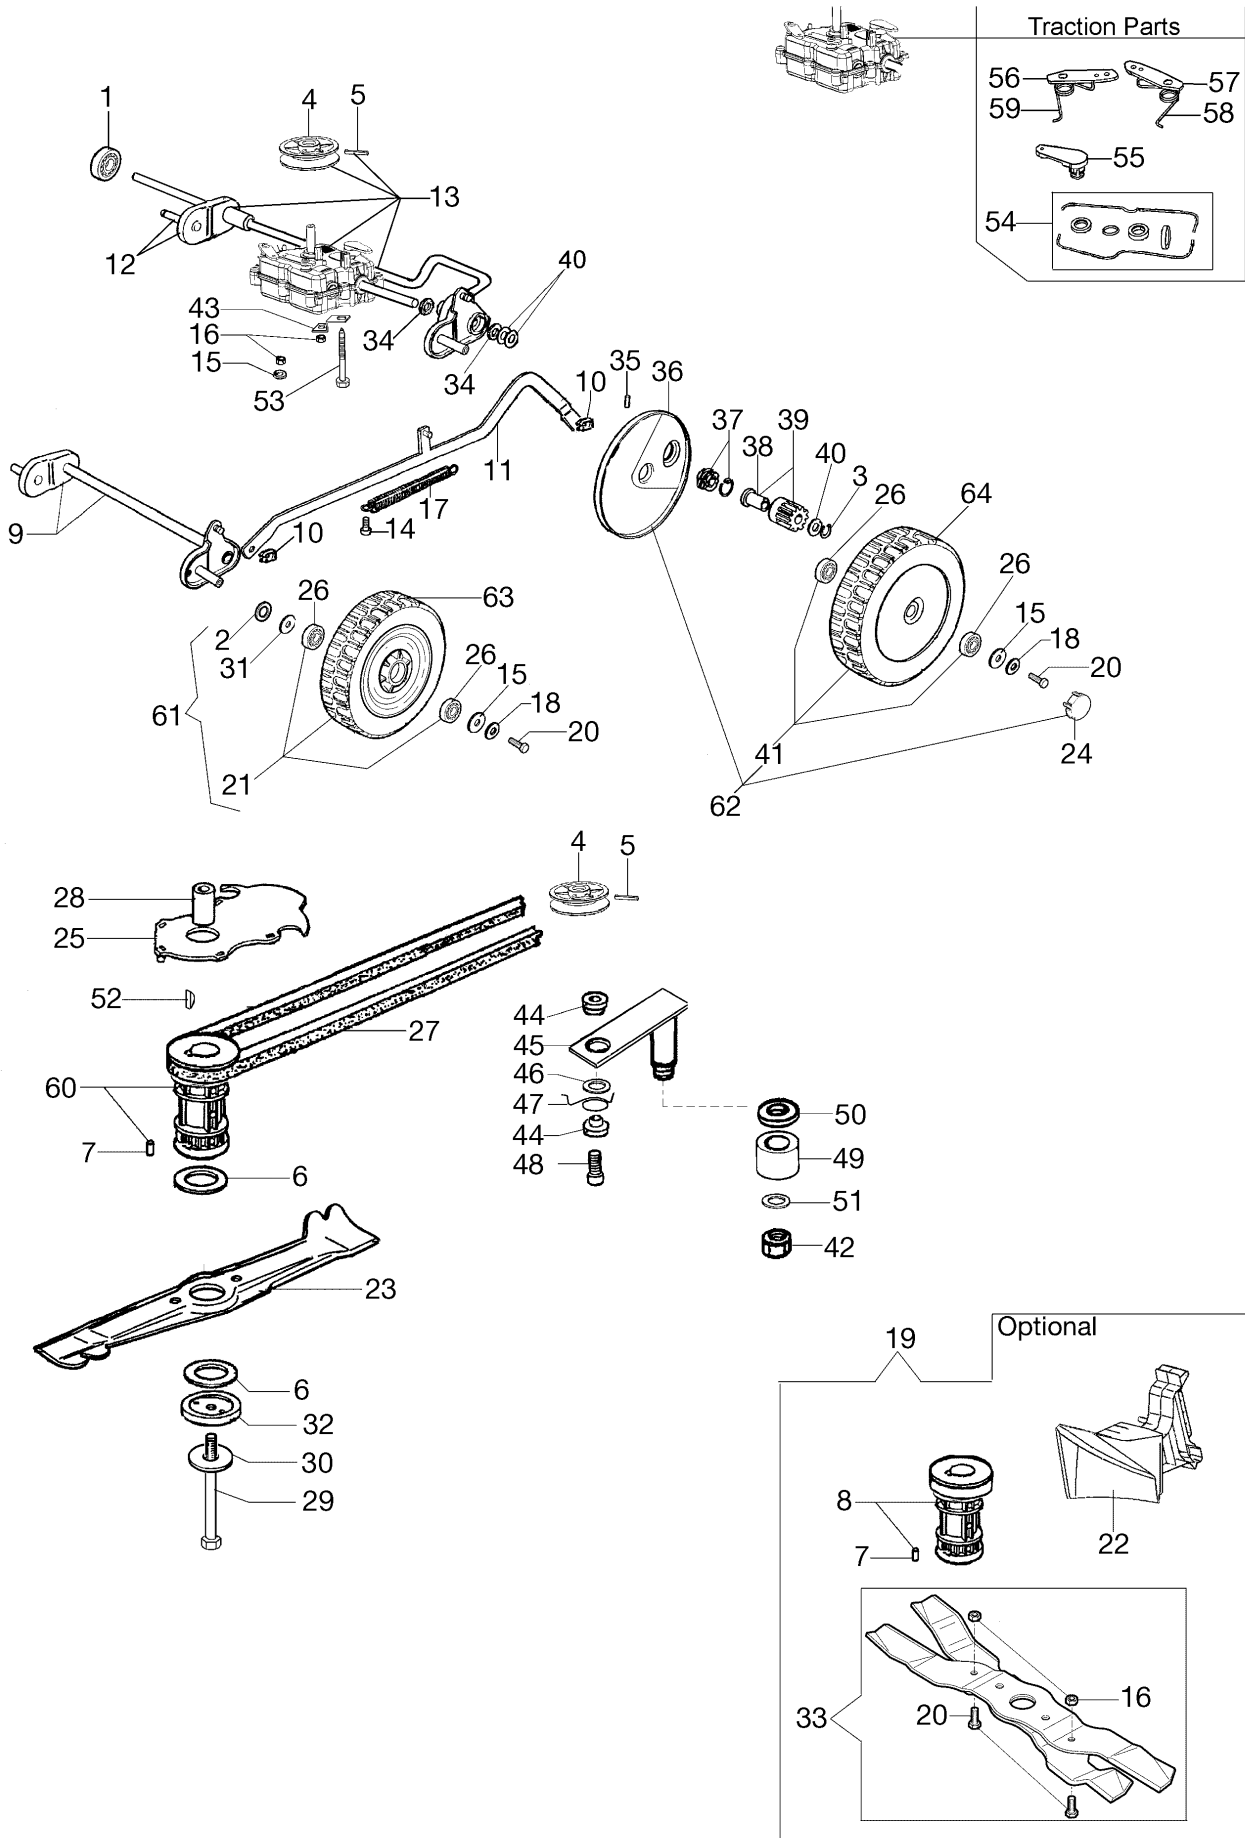

Bild Nr.	Anz.	Teilenummer	Beschreibung	Gültigkeit ab	Gültigkeit bis	Hinweis	Nachricht
46	1	3918013R	Scheibe				
47	1	8203394AR	Feder				BT5-059-10/09
48	1	3960131R	Schraube				
49	1	8203400AR	Riemenscheibe				
50	1	3064039R	Scheibe				
51	1	3916008R	Scheibe				
52	1	8202126R	Keil				
53	1	8203264	Schraube				
54	1	8203491	Dichtungszatz	SN 6020499599			BT5-066-02/11
55	1	8203492	Hebel	SN 6020499599			BT5-066-02/11
56	1	8203481	Hebel dx	SN 6020499599			BT5-066-02/11
57	1	8203482	Hebel sx	SN 6020499599			BT5-066-02/11
58	1	8203489	Feder right	SN 6020499599			BT5-066-02/11
59	1	8203485	Feder left	SN 6020499599			BT5-066-02/11