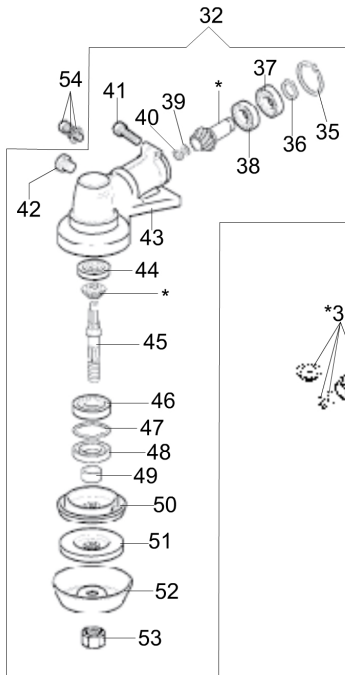

Bild Nr.	Anz.	Teilenummer	Beschreibung	Gültigkeit ab	Gültigkeit bis	Hinweis	Nachricht
1	1	61200019AR	Dichtung				
2	1	61200198	Flansch				
3	2	3890103R	Schraube				
4	1	61200196AR	Dichtung				
5	1	2318668R	Vergaser				
6	1	61350155R	Flansch				
7	1	61350067R	Starterhebel				
8	1	61350068R	Startklappe				
9	1	61350079R	Dichtung				
10	1	61350211A	Luftfilterhalterung				
11	1	3918005	Scheibe				
12	1	3916006R	Scheibe				
13	1	3801011	Schraube				
14	2	072700182	Schraube				
15	2	3833073R	Scheibe				
16	2	3916005R	Scheibe				
17	1	61350078R	Luftfilter				
18	1	61350212	Filterdeckelkit				
19	1	61330040AR	Schraube				
20	1	61200092AR	Rohr				
21	1	4161271	Rohr				
22	1	61070011AR	Ventiltank				
23	1	61250228R	Rohr				
24	1	4161211R	Buchse				
25	4	61200128R	Distanzstück				
26	1	61110162B	Buchse				
27	1	094600450R	Benzinfilter				
28	1	61070006R	Dichtung				
29	1	61252040R	Stopfen kpl.				
30	1	61250076AR	Tank				
31	1	61250035AR	Schienenfuss				
32	1	61350107	Fitment system				
33	1	61350207	Dichtungssatz				