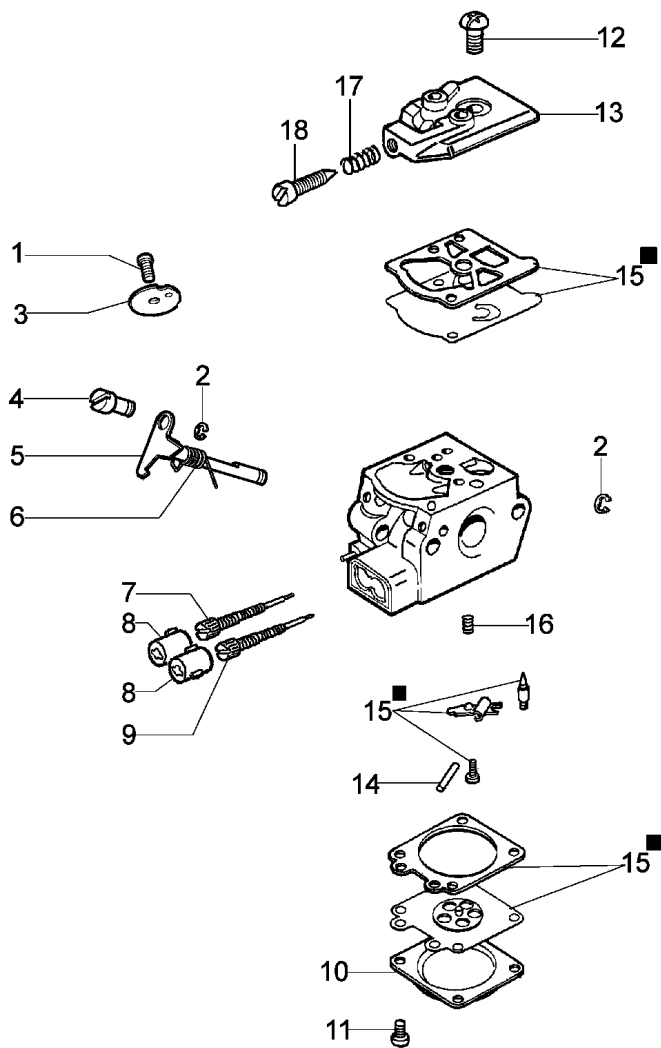

Walbro mod. WT-870B

15 ■ KIT RIPARAZIONE
REPAIR KIT

Illustration Vergaser WT-870

Bild Nr.	St.- Zahl	Teile Nr.	Beschreibung
1	1	50010141	Schraube
2	2	095000164	Ring
3	1	095000141	Klappe
4	1	2318211	Stift
5	1	2318786	Welle
6	1	094600208	Feder
7	1	2318893	Einstellschraube
8	2	2318687	Caps-lock
9	1	2318736	Schraube
10	1	2318191	Deckel
11	4	035000162	Schraube
12	1	003300197	Schraube
13	1	50050107	Deckel
14	1	003300201	Bissel
15	1	2318671	Reparatur-satz
16	1	2318607	Feder
17	1	094600148	Feder
18	1	074000240	Schraube