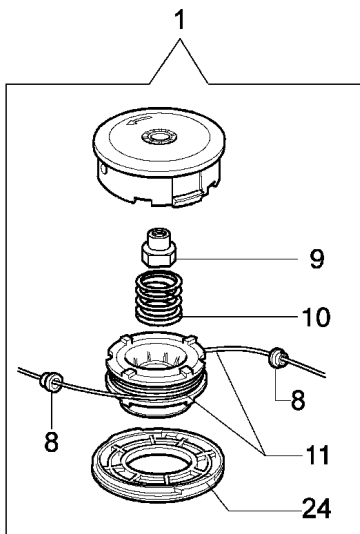

Illustration Schneidwerkzeuge

Illustration   Schneidwerkzeuge

Bild Nr.	St.- Zahl	Teile Nr.	Beschreibung
1	1	63019018	Halbautomatischef kpl. Ø3
2	2	3960040R	Schraube
3	1	4174278	Streifen
4	4	3802004CR	Schraube
5	1	4174283A	Blech
6	1	4174275R	Klinge
7	1	4192048B	Schutz kpl.
8	2	4199005A	Buchse
9	1	61110076	Einsatz
10	1	4199004	Feder
11	1	4199031A	Spule nyl. Ø3
12	1	4095673AR	Schneidblatt
13	1	4199035AR	Deckel
14	1	61052031	Werkzeugsatz
15	1	4160463AR	Einfacher tragegurt
16	1	4199042R	Zundanker Ø3
17	1	63019016	Halbautomatischef kpl. Ø3
18	1	4199008B	Einsatz
19	1	63019010A	Nylonkopf Quick load Ø3
20	1	4199048R	Feder
21	1	4199049	Zundanker
22	1	4199046	Deckel
23	1	63019012A	Nylonkopf Quick load Ø3
24	1	4199026A	Deckel