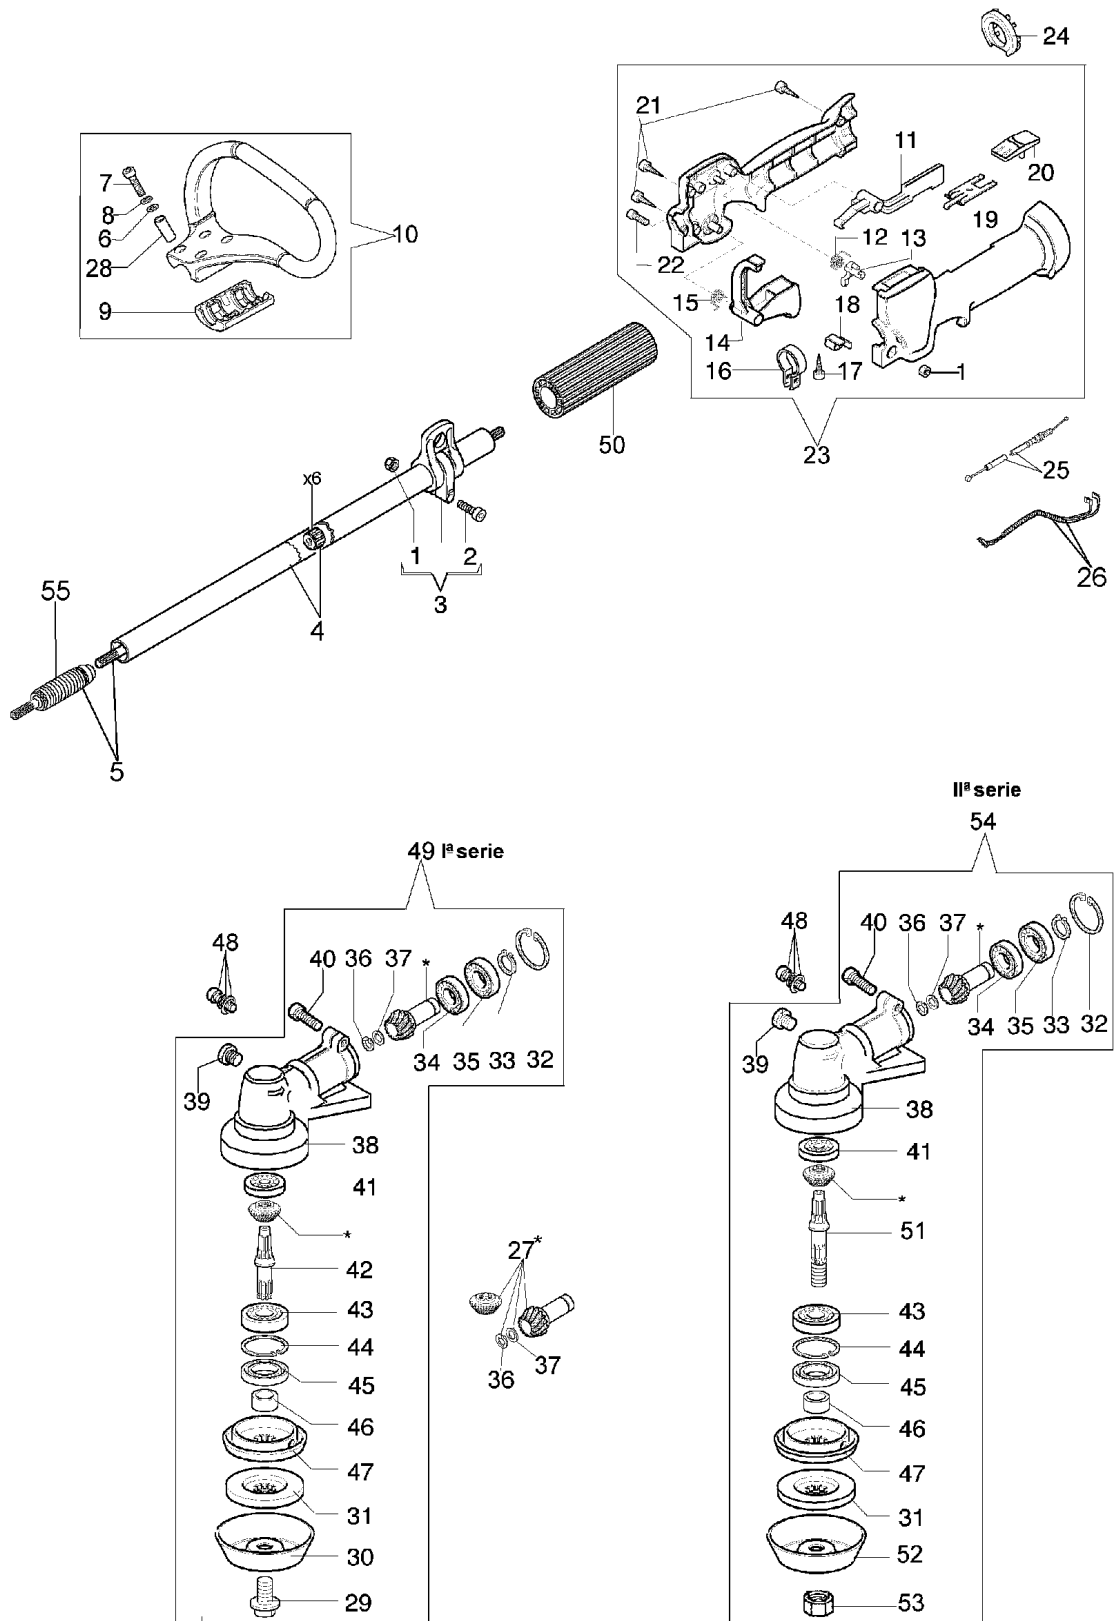

Illustration Antrieb

Illustration Antrieb

Bild Nr.	St.- Zahl	Teile Nr.	Beschreibung
1	2	3914003R	Mutter
2	3	3801015	Schraube
3	1	4179194R	Schelle Ø28
4	1	61252049R	Rohr Ø28
5	1	61250284	Welle kpl. Ø8
6	4	3916005R	Dichtring
7	4	3801017R	Schraube
8	4	3819006R	Scheibe
9	1	61170118R	Kragen
10	1	61250081A	Handgriff
11	1	61040050AR	Hebel
12	1	61040057R	Feder
13	1	61040052	Klinke
14	1	61040049	Gashebel
15	1	61040056R	Feder
16	1	61040055	Schelle
17	1	3960061AR	Schraube
18	1	61040054	Blech
19	1	61040053	Blech
20	1	61040051	Kombischieber
21	3	3960067AR	Schraube
22	1	3801011	Schraube
23	1	61042021A	Handgriff
24	1	4138630A	Toranschluss
25	1	61250254R	Gas kabel
26	1	61280122R	Kabel
27	1	61040133	Kegelradantrieb
28	1	61170133	Einsatz
29	1	61040074AR	Schraube
30	1	4100456R	Schultz
31	1	4179089R	Flansch
32	1	3025019	Ring
33	1	3024010R	Ring
34	1	3035040R	Lager
35	1	3035235	Lager
36	1	3025009	Ring
37	1	4138311A	Ring
38	1	61040144R	Getriebe gehause
39	1	61040071R	Stopfen
40	1	3901016	Schraube
41	1	3034218	Lager
42	1	61040106A	Stift
43	1	3034012R	Lager
44	1	3025022R	Seeger-ring
45	1	3050018R	Kobelring
46	1	61040066R	Distanzstück