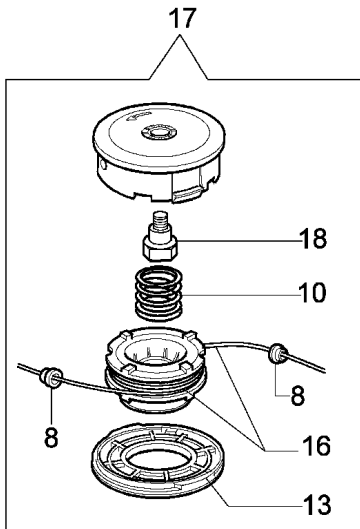

Illustration Schneidwerkzeuge

Illustration   Schneidwerkzeuge

Bild Nr.	St.- Zahl	Teile Nr.	Beschreibung
1	1	63019018	Halbautomatischef kpl. Ø3
2	2	3960040R	Schraube
3	1	4174278	Streifen
4	4	3802004CR	Schraube
5	1	4174283A	Blech
6	1	4174275R	Klinge
7	1	4192048B	Schutz kpl.
8	2	4199005A	Buchse
9	1	61110076	Einsatz
10	1	4199004	Feder
11	1	4199031A	Spule nyl. Ø3
12	1	4095673AR	Schneidblatt
13	1	4199035AR	Deckel
14	1	61052031	Werkzeugsatz
15	1	4160463AR	Einfacher tragegurt
16	1	4199042R	Zundanker Ø3
17	1	63019016	Halbautomatischef kpl. Ø3
18	1	4199008B	Einsatz
19	1	63019010A	Nylonkopf Quick load Ø3
20	1	4199048R	Feder
21	1	4199049	Zundanker
22	1	4199046	Deckel
23	1	63019012A	Nylonkopf Quick load Ø3
24	1	4199026A	Deckel