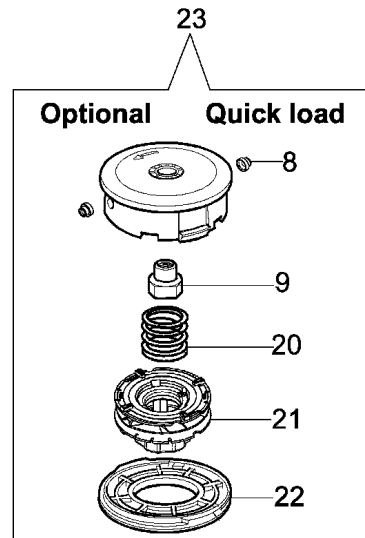

Illustration Schneidwerkzeuge

Illustration   Schneidwerkzeuge

Bild Nr.	St.- Zahl	Teile Nr.	Beschreibung
1	1	63019018	Halbautomatischef kpl. Ø3
2	2	3960040R	Schraube
3	1	4174278	Streifen
4	4	3802004CR	Schraube
5	1	4174283A	Blech
6	1	4174275R	Klinge
7	1	4192048B	Schutz kpl.
8	2	4199005A	Buchse
9	1	61110076	Einsatz
10	1	4199004	Feder
11	1	4199031A	Spule nyl. Ø3
12	1	4095673AR	Schneidblatt
13	1	4199035AR	Deckel
14	1	61052031	Werkzeugsatz
15	1	4160463AR	Einfacher tragegurt
16	1	4199042R	Zundanker Ø3
17	1	63019016	Halbautomatischef kpl. Ø3
18	1	4199008B	Einsatz
19	1	63019010A	Nylonkopf Quick load Ø3
20	1	4199048R	Feder
21	1	4199049	Zundanker
22	1	4199046	Deckel
23	1	63019012A	Nylonkopf Quick load Ø3
24	1	4199026A	Deckel