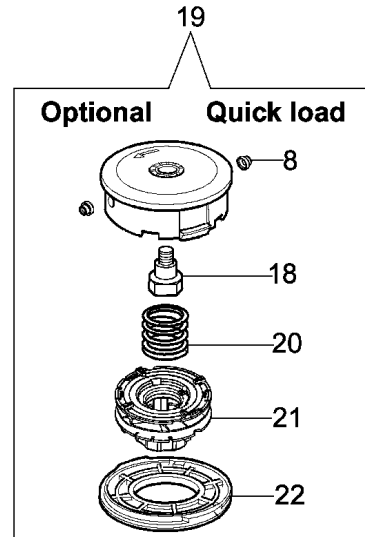

Illustration Schneidwerkzeuge

Illustration   Schneidwerkzeuge

Bild Nr.	St.- Zahl	Teile Nr.	Beschreibung
1	1	63019018	Halbautomatischef kpl. Ø3
2	2	3960040R	Schraube
3	1	4174278	Streifen
4	4	3802004CR	Schraube
5	1	4174283A	Blech
6	1	4174275R	Klinge
7	1	4192048B	Schutz kpl.
8	2	4199005A	Buchse
9	1	61110076	Einsatz
10	1	4199004	Feder
11	1	4199031A	Spule nyl. Ø3
12	1	4095673AR	Schneidblatt
13	1	4199035AR	Deckel
14	1	61052031	Werkzeugsatz
15	1	4160463AR	Einfacher tragegurt
16	1	4199042R	Zundanker Ø3
17	1	63019016	Halbautomatischef kpl. Ø3
18	1	4199008B	Einsatz
19	1	63019010A	Nylonkopf Quick load Ø3
20	1	4199048R	Feder
21	1	4199049	Zundanker
22	1	4199046	Deckel
23	1	63019012A	Nylonkopf Quick load Ø3
24	1	4199026A	Deckel