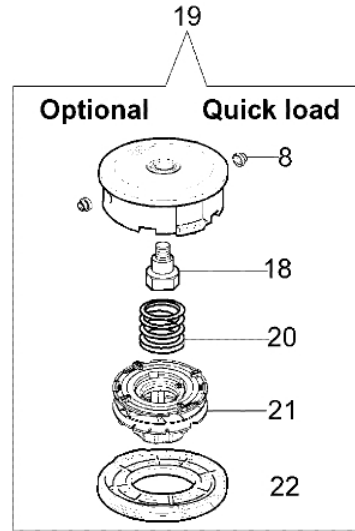

Bild Nr.	Anz.	Teilenummer	Beschreibung	Technische Nachricht
1	1	61112059A	Halbautomatisches kpl. Ø3	
2	2	3960040R	Schraube	
3	1	4174278	Streifen	
4	4	3802004CR	Schraube	
5	1	4174283A	Blech	
6	1	4174275R	Klinge	
7	1	61042035	Schultz	
8	2	4199005A	Buchse	
9	1	61110076	Einsatz	
10	1	4199004	Feder	
11	1	4199031A	Spule nyl. Ø3	
12	1	4095641AR	3-zahnige dickichtmesser aus spezialstahl	
13	1	4199035R	Deckel	
14	1	61052031	Werkzeugsatz	
15	1	4160463AR	Keilriemen	
16	1	4199042R	Zundanker Ø3	
17	1	4199039AR	Halbautomatisches kpl. Ø3	
18	1	4199008B	Einsatz	
19	1	63019010A	Nylonkopf Quick load Ø3	
20	1	4199048R	Feder	
21	1	4199049	Zundanker	
22	1	4199046	Deckel	
23	1	63019010A	Nylonkopf Quick load Ø3	