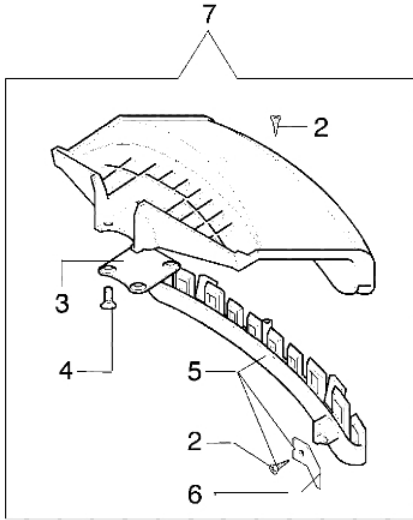

Walbro mod. WT-870B

15 ■ KIT RIPARAZIONE
REPAIR KIT

Bild Nr.	Anz.	Teilenummer	Beschreibung	Technische Nachricht
1	1	50010141	Schraube	
2	2	095000164	Ring	
3	1	095000141	Klappe	
4	1	2318211	Stift	
5	1	2318786	Welle	
6	1	094600208	Feder	
7	1	2318893	Schraube L	
8	2	2318687	Caps-lock	
9	1	2318736	Schraube	
10	1	2318191	Deckel	
11	4	035000162	Schraube	
12	1	003300197	Schraube	
13	1	50050107	Deckel	
14	1	003300201	Bissel	
15	1	2318671	Reparatur-satz	
16	1	2318607	Feder	
17	1	094600148	Feder	
18	1	074000240	Schraube	

Bild Nr.	Anz.	Teilenummer	Beschreibung	Technische Nachricht
1	1	61112059A	Halbautomatisches kpl. Ø3	
2	2	3960040R	Schraube	
3	1	4174278	Streifen	
4	4	3802004CR	Schraube	
5	1	4174283A	Blech	
6	1	4174275R	Klinge	
7	1	61042035	Schultz	
8	2	4199005A	Buchse	
9	1	61110076	Einsatz	
10	1	4199004	Feder	
11	1	4199031A	Spule nyl. Ø3	
12	1	4095641AR	3-zahnige dickichtmesser aus spezialstahl	
13	1	4199035R	Deckel	
14	1	61052031	Werkzeugsatz	
15	1	4160463AR	Keilriemen	
16	1	4199042R	Zundanker Ø3	
17	1	4199039AR	Halbautomatisches kpl. Ø3	
18	1	4199008B	Einsatz	
19	1	63019010A	Nylonkopf Quick load Ø3	
20	1	4199048R	Feder	
21	1	4199049	Zundanker	
22	1	4199046	Deckel	
23	1	63019010A	Nylonkopf Quick load Ø3	