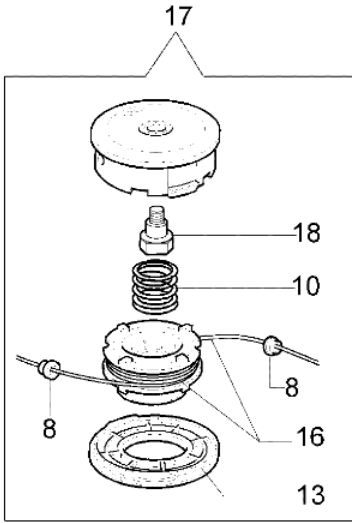

Bild Nr.	Anz.	Teilenummer	Beschreibung	Technische Nachricht
1	1	61112059A	Halbautomatisches kpl. Ø3	
2	2	3960040R	Schraube	
3	1	4174278	Streifen	
4	4	3802004CR	Schraube	
5	1	4174283A	Blech	
6	1	4174275R	Klinge	
7	1	61042035	Schultz	
8	2	4199005A	Buchse	
9	1	61110076	Einsatz	
10	1	4199004	Feder	
11	1	4199031A	Spule nyl. Ø3	
12	1	4095641AR	3-zahnige dickichtmesser aus spezialstahl	
13	1	4199035R	Deckel	
14	1	61052031	Werkzeugsatz	
15	1	4160463AR	Keilriemen	
16	1	4199042R	Zundanker Ø3	
17	1	4199039AR	Halbautomatisches kpl. Ø3	
18	1	4199008B	Einsatz	
19	1	63019010A	Nylonkopf Quick load Ø3	
20	1	4199048R	Feder	
21	1	4199049	Zundanker	
22	1	4199046	Deckel	
23	1	63019010A	Nylonkopf Quick load Ø3	