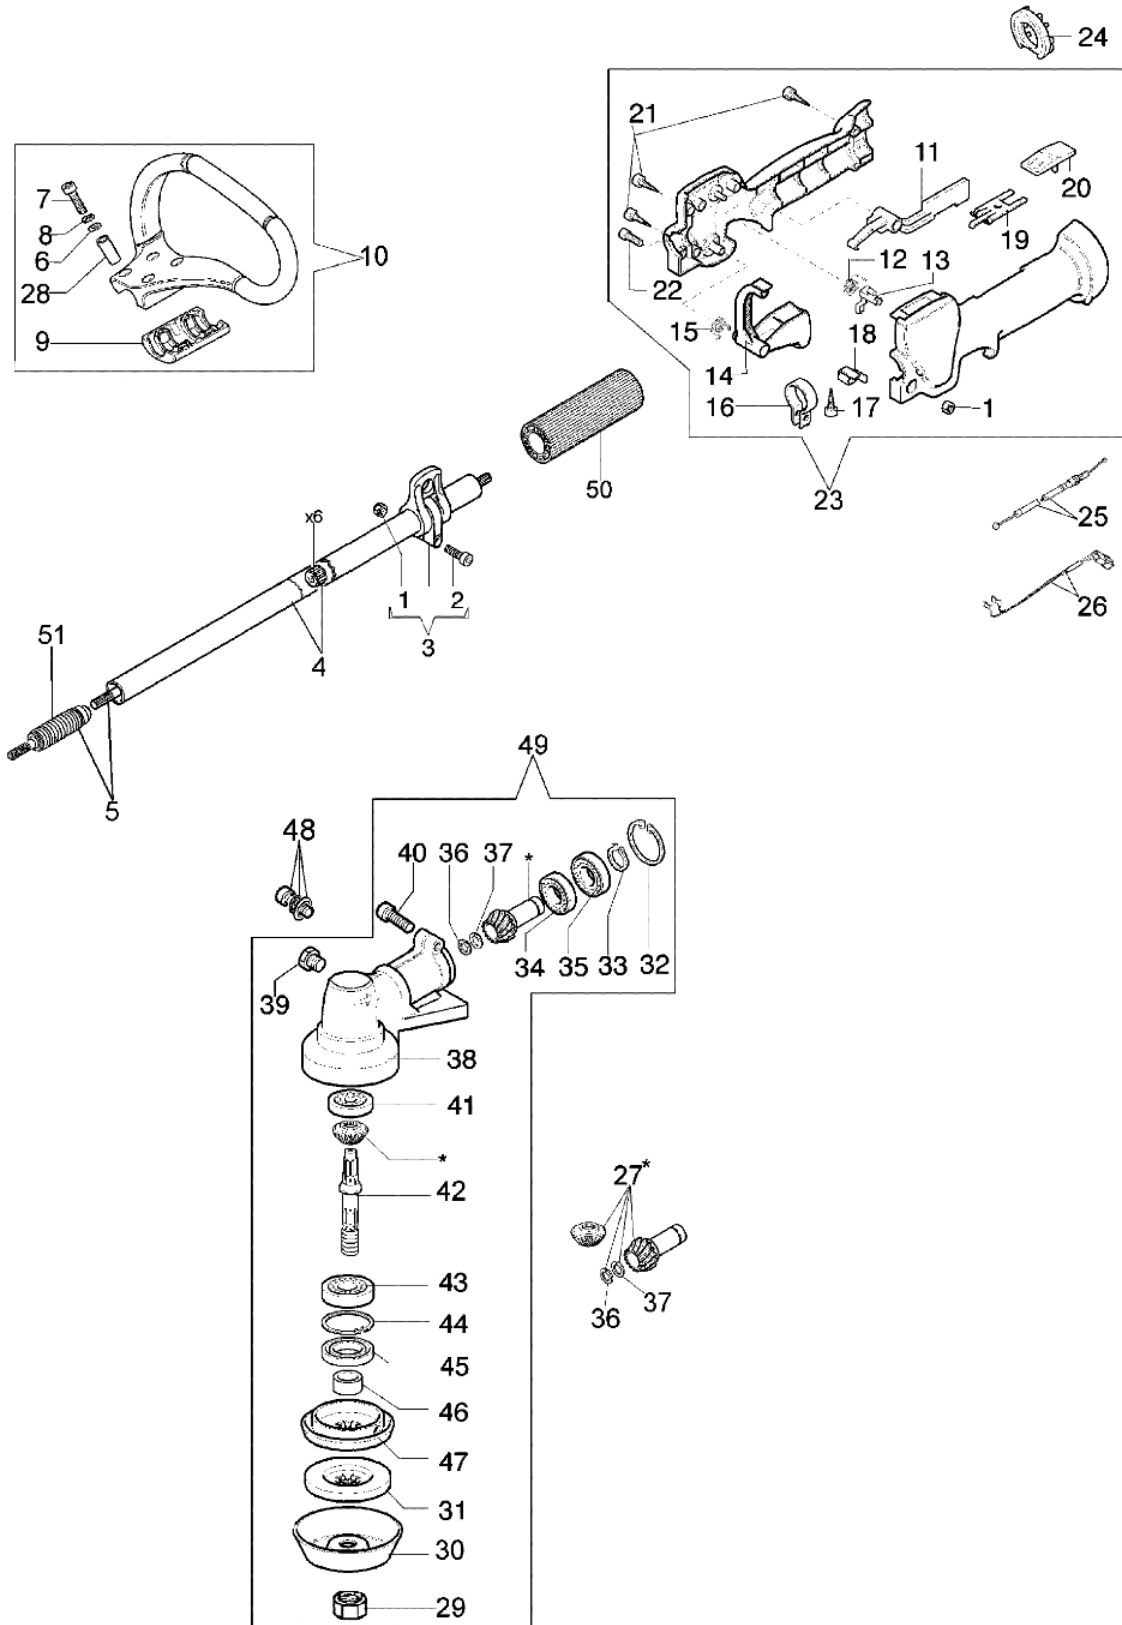

Bild Nr.	Anz.	Teilenummer	Beschreibung	Technische Nachricht
1	1	61200019AR	Dichtung	
2	1	61200198R	Flansch	
3	1	3801015	Schraube	
4	1	61250075R	Filterhalter	
5	1	61200196R	Dichtung	
6	1	231873BR	Vergaser	BT3-088-03/10
7	1	61170016R	Luft filter	
8	1	61250207R	Filterdeckel	
9	1	61250076R	Tank	
10	1	4098377	Schelle	
11	2	61070078	Rohr	
12	1	61170131	Rohr	
13	1	4161211	Buchse	
14	1	61070011A	Ventiltank	
15	1	61200030AR	Rohr	
16	1	61252040R	Tankdeckel	
17	1	61070006	Dichtung	
18	1	094600450R	Benzinfilter	
19	1	61250035AR	Schienenfuss	BT3-087-02/10
20	5	3819006	Scheibe	
21	5	3918005	Scheibe	
22	1	3801013R	Schraube	
23	2	61052009B	Schraube	
24	1	61250027R	Hebel	
25	1	3960087	Schraube	
26	1	61250028BR	Startklappe	
27	1	3916004	Scheibe	
28	4	61200128R	Einsatz	
29	4	3916008R	Scheibe	
30	4	61200129R	Feder	
31	4	3801016	Schraube	
32	1	61250026R	Schultz	
33	1	61250257	Rohr	BT3-088-03/10

Bild Nr.	Anz.	Teilenummer	Beschreibung	Technische Nachricht
1	1	61112059A	Halbautomatisches kpl. Ø3	
2	2	3960040R	Schraube	
3	1	4174278	Streifen	
4	4	3802004CR	Schraube	
5	1	4174283A	Blech	
6	1	4174275R	Klinge	
7	1	61042035	Schultz	
8	2	4199005A	Buchse	
9	1	61110076	Einsatz	
10	1	4199004	Feder	
11	1	4199031A	Spule nyl. Ø3	
12	1	4095641AR	3-zahnige dickichtmesser aus spezialstahl	
13	1	4199035R	Deckel	
14	1	61052031	Werkzeugsatz	
15	1	4160463AR	Keilriemen	
16	1	4199042R	Zundanker Ø3	
17	1	4199039AR	Halbautomatisches kpl. Ø3	
18	1	4199008B	Einsatz	
19	1	63019010A	Nylonkopf Quick load Ø3	
20	1	4199048R	Feder	
21	1	4199049	Zundanker	
22	1	4199046	Deckel	
23	1	63019010A	Nylonkopf Quick load Ø3	