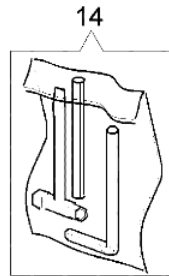

Bild Nr.	Anz.	Teilenummer	Beschreibung	Technische Nachricht
1	1	61112059A	Halbautomatisches kpl. Ø3	
2	2	3960040R	Schraube	
3	1	4174278	Streifen	
4	4	3802004CR	Schraube	
5	1	4174283A	Blech	
6	1	4174275R	Klinge	
7	1	61042035	Schultz	
8	2	4199005A	Buchse	
9	1	61110076	Einsatz	
10	1	4199004	Feder	
11	1	4199031A	Spule nyl. Ø3	
12	1	4095641AR	3-zahnige dickichtmesser aus spezialstahl	
13	1	4199035R	Deckel	
14	1	61052031	Werkzeugsatz	
15	1	4160463AR	Keilriemen	
16	1	4199042R	Zundanker Ø3	
17	1	4199039AR	Halbautomatisches kpl. Ø3	
18	1	4199008B	Einsatz	
19	1	63019010A	Nylonkopf Quick load Ø3	
20	1	4199048R	Feder	
21	1	4199049	Zundanker	
22	1	4199046	Deckel	
23	1	63019010A	Nylonkopf Quick load Ø3	