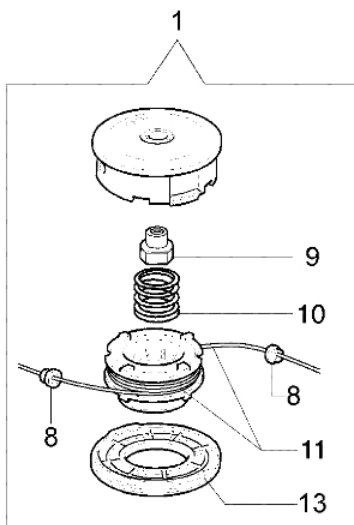

Bild Nr.	Anz.	Teilenummer	Beschreibung	Technische Nachricht
1	1	61112059A	Halbautomatisches kpl. Ø3	
2	2	3960040R	Schraube	
3	1	4174278	Streifen	
4	4	3802004CR	Schraube	
5	1	4174283A	Blech	
6	1	4174275R	Klinge	
7	1	61042035	Schultz	
8	2	4199005A	Buchse	
9	1	61110076	Einsatz	
10	1	4199004	Feder	
11	1	4199031A	Spule nyl. Ø3	
12	1	4095641AR	3-zahnige dickichtmesser aus spezialstahl	
13	1	4199035R	Deckel	
14	1	61052031	Werkzeugsatz	
15	1	4160463AR	Keilriemen	
16	1	4199042R	Zundanker Ø3	
17	1	4199039AR	Halbautomatisches kpl. Ø3	
18	1	4199008B	Einsatz	
19	1	63019010A	Nylonkopf Quick load Ø3	
20	1	4199048R	Feder	
21	1	4199049	Zundanker	
22	1	4199046	Deckel	
23	1	63019010A	Nylonkopf Quick load Ø3	