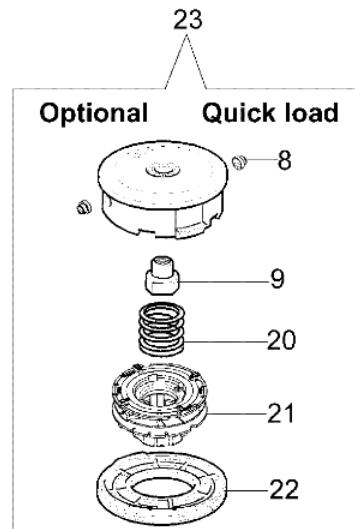

Bild Nr.	Anz.	Teilenummer	Beschreibung	Technische Nachricht
1	1	61112059A	Halbautomatisches kpl. Ø3	
2	2	3960040R	Schraube	
3	1	4174278	Streifen	
4	4	3802004CR	Schraube	
5	1	4174283A	Blech	
6	1	4174275R	Klinge	
7	1	61042035	Schultz	
8	2	4199005A	Buchse	
9	1	61110076	Einsatz	
10	1	4199004	Feder	
11	1	4199031A	Spule nyl. Ø3	
12	1	4095641AR	3-zahnige dickichtmesser aus spezialstahl	
13	1	4199035R	Deckel	
14	1	61052031	Werkzeugsatz	
15	1	4160463AR	Keilriemen	
16	1	4199042R	Zundanker Ø3	
17	1	4199039AR	Halbautomatisches kpl. Ø3	
18	1	4199008B	Einsatz	
19	1	63019010A	Nylonkopf Quick load Ø3	
20	1	4199048R	Feder	
21	1	4199049	Zundanker	
22	1	4199046	Deckel	
23	1	63019010A	Nylonkopf Quick load Ø3	