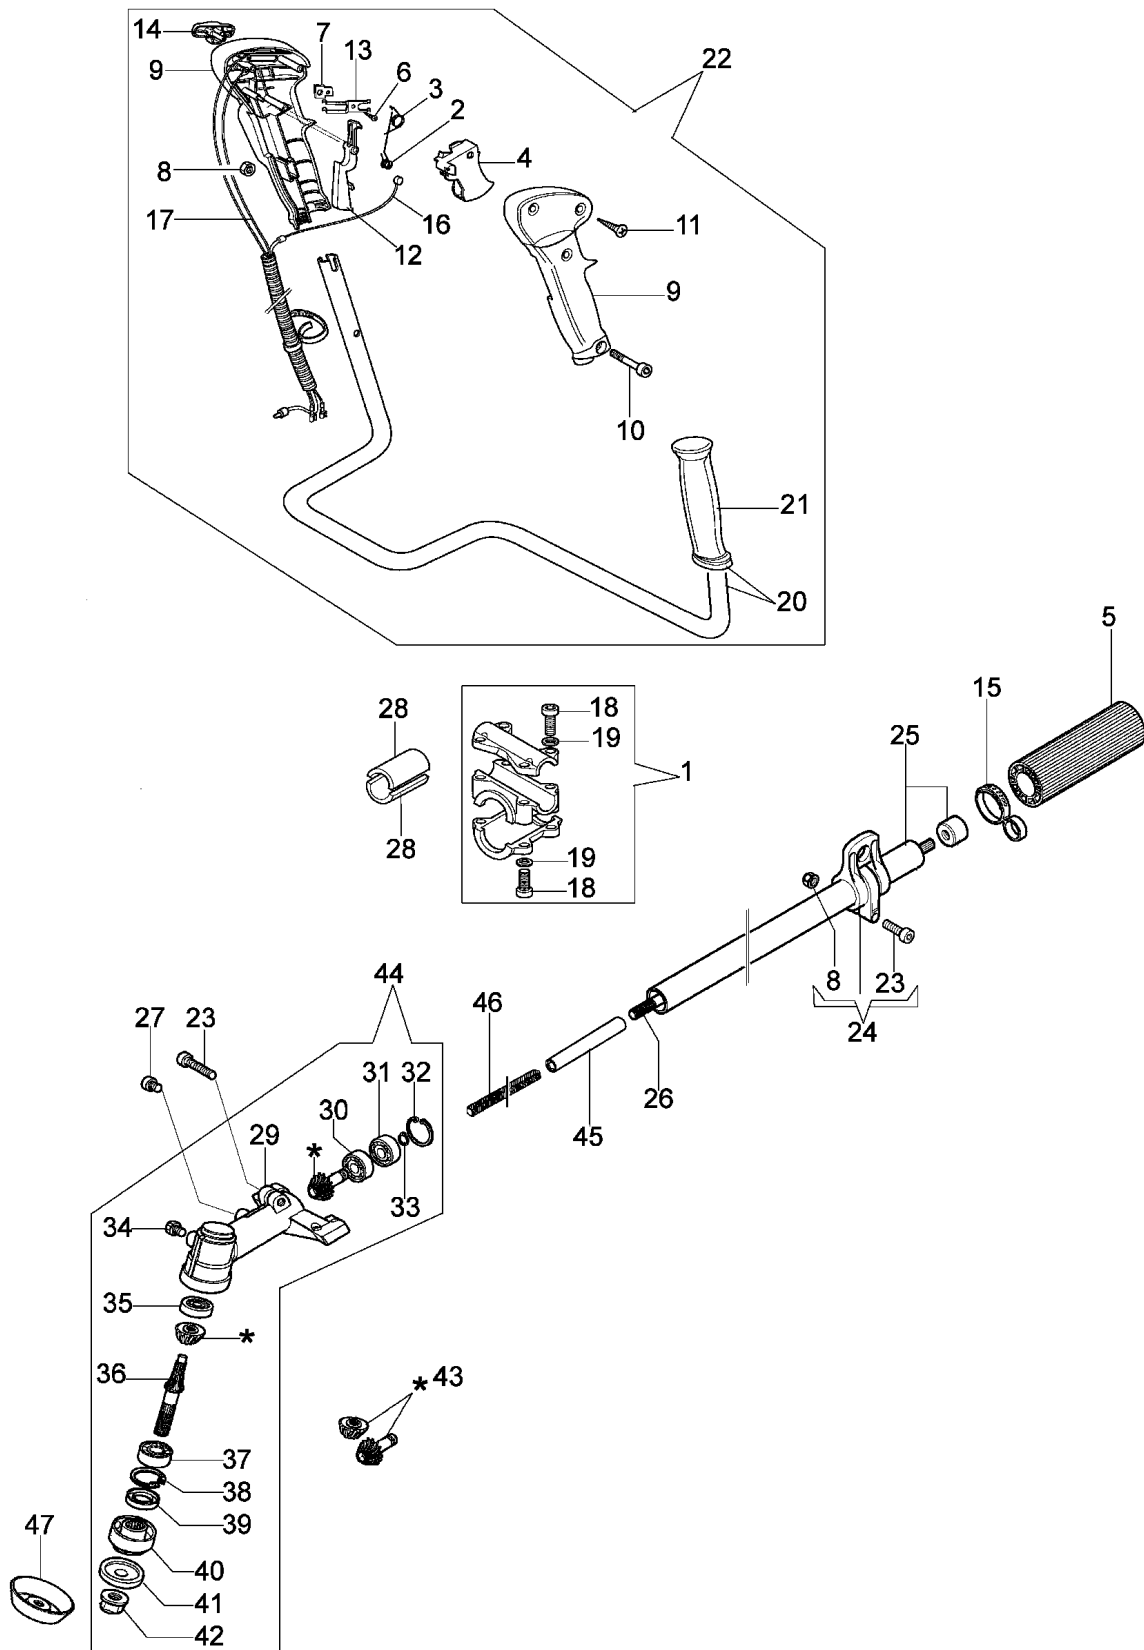

Illustration Antrieb

Illustration   Antrieb

Bild Nr.	St.- Zahl	Teile Nr.	Beschreibung
1	1	074000183R	Klemme
2	1	61170096	Feder
3	1	61170095	Feder
4	1	61170091	Gashebel
5	1	4160262B	Griff
6	1	3960061AR	Schraube
7	1	61170113	Blech
8	2	3914003	Mutter
9	1	61072048	Handgriff kit
10	1	3801016	Schraube
11	3	3960067AR	Schraube
12	1	61170092	Hebel
13	1	61170093	Blech
14	1	61170094	Kombischieber
15	2	61170132R	Buchse
16	1	61280067AR	Gas kabel
17	1	61170097	Kabel
18	4	3801013R	Schraube
19	4	3819006	Scheibe
20	1	61072037R	Handgriff
21	1	61040140R	Griff
22	1	61282032	Handgriff
23	1	3801015	Schraube
24	1	4161619R	Schelle
25	1	61280069R	Rohr Ø26
26	1	61280066R	Flexibel welle
27	1	3901008	Schraube
28	2	072700082R	Stosshaempfer
29	1	61320035R	Getriebe gehause
30	1	3035043	Lager
31	1	3035044	Lager
32	1	3025026	Ring
33	1	3024009R	Ring
34	1	3906030	Schraube
35	1	3035045	Lager
36	1	61170122	Welle
37	1	3034008	Lager
38	1	3025018R	Kranz
39	1	61170134	Kobelring
40	1	61170123	Deckel
41	1	61170124	Druckscheibe
42	1	3933105	Mutter
43	1	61282028	Kegelradantrieb
44	1	61320046R	Kegeltrieb Ø26
45	1	61280065R	Dichtung
46	1	61280064R	Welle