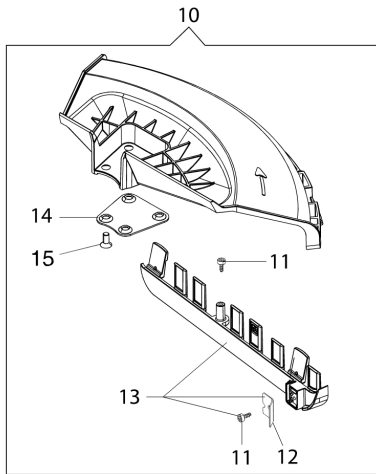

Bild Nr.	Anz.	Teilenummer	Beschreibung	Gültigkeit ab	Gültigkeit bis	Hinweis	Nachricht
1	2	2318667R	Schraube				
2	1	2318671	Reparatur-satz				
3	1	2318987R	Vergaser WT-1099				

Bild Nr.	Anz.	Teilenummer	Beschreibung	Gültigkeit ab	Gültigkeit bis	Hinweis	Nachricht
1	1	63129004	Gehäuse Load&Go				
2	1	63120041R	Einsatz				
3	1	63120040R	Mutter				
4	1	63120031R	Kit scheibe				
5	1	63120020R	Fadenspule				
6	1	63120007R	Knopf				
7	2	63120001R	Buchse				
8	1	63120005R	Deckel				
9	1	63120042R	Einsatz				
10	1	4192048CR	Protege disque				
11	2	3960040R	Schraube				
12	1	4174275R	Klinge				
13	1	4174283AR	Blech				
14	1	4174278	Streifen				
15	4	3802004CR	Schraube				
16	1	61370214R	Werkzeugsatz				
17	1	61380104	Etichettenkit				
18	1	4160463AR	Einfacher traggurt				
19	1	4095673B	Disc 3 Klingen				
20	1	4095681R	4-zahniges schneidblatt				