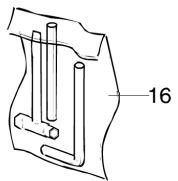

Bild Nr.	Anz.	Teilenummer	Beschreibung	Gültigkeit ab	Gültigkeit bis	Hinweis	Nachricht
1	2	2318667R	Schraube				
2	1	2318671	Reparatur-satz				
3	1	2318987R	Vergaser WT-1099				

Bild Nr.	Anz.	Teilenummer	Beschreibung	Gültigkeit ab	Gültigkeit bis	Hinweis	Nachricht
1	1	63129004	Gehäuse Load&Go				
2	1	63120041R	Einsatz				
3	1	63120040R	Mutter				
4	1	63120031R	Kit scheibe				
5	1	63120020R	Fadenspule				
6	1	63120007R	Knopf				
7	2	63120001R	Buchse				
8	1	63120005R	Deckel				
9	1	63120042R	Einsatz				
10	1	4192048CR	Protege disque				
11	2	3960040R	Schraube				
12	1	4174275R	Klinge				
13	1	4174283AR	Blech				
14	1	4174278	Streifen				
15	4	3802004CR	Schraube				
16	1	61370214R	Werkzeugsatz				
17	1	61380104	Etichettenkit				
18	1	4160463AR	Einfacher traggurt				
19	1	4095673B	Disc 3 Klingen				
20	1	4095681R	4-zahniges schneidblatt				