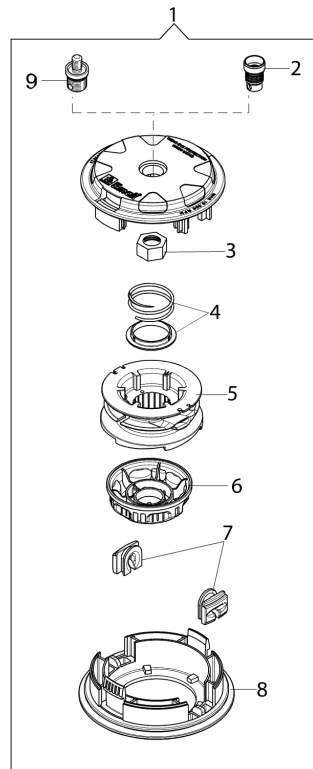

Bild Nr.	Anz.	Teilenummer	Beschreibung	Gültigkeit ab	Gültigkeit bis	Hinweis	Nachricht
1	2	2318667R	Schraube				
2	1	2318671	Reparatur-satz				
3	1	2318987R	Vergaser WT-1099				

Bild Nr.	Anz.	Teilenummer	Beschreibung	Gültigkeit ab	Gültigkeit bis	Hinweis	Nachricht
1	1	63129004	Gehäuse Load&Go				
2	1	63120041R	Einsatz				
3	1	63120040R	Mutter				
4	1	63120031R	Kit scheibe				
5	1	63120020R	Fadenspule				
6	1	63120007R	Knopf				
7	2	63120001R	Buchse				
8	1	63120005R	Deckel				
9	1	63120042R	Einsatz				
10	1	4192048CR	Protege disque				
11	2	3960040R	Schraube				
12	1	4174275R	Klinge				
13	1	4174283AR	Blech				
14	1	4174278	Streifen				
15	4	3802004CR	Schraube				
16	1	61370214R	Werkzeugsatz				
17	1	61380104	Etichettenkit				
18	1	4160463AR	Einfacher traggurt				
19	1	4095673B	Disc 3 Klingen				
20	1	4095681R	4-zahniges schneidblatt				