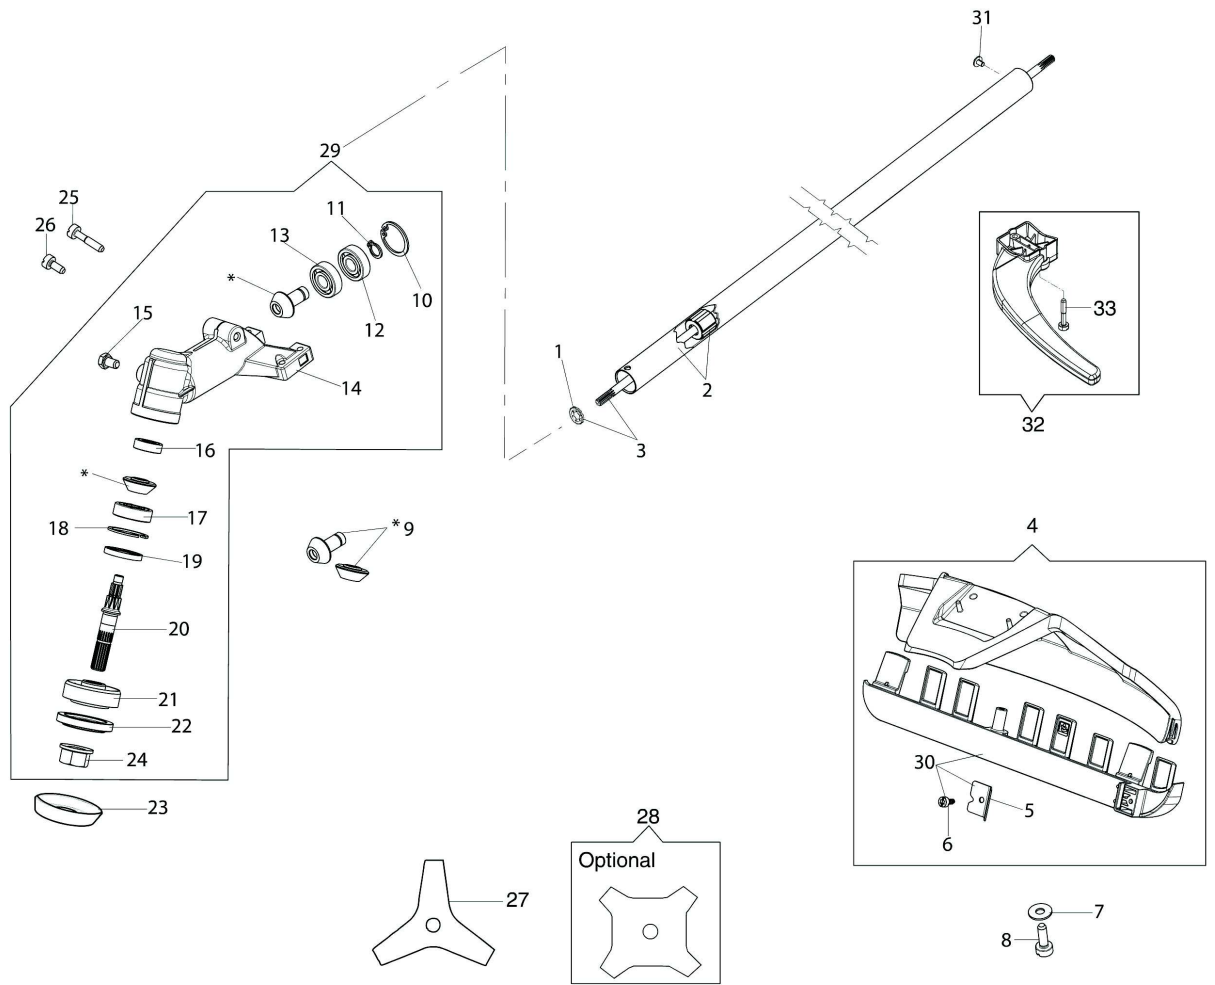

Illustration Freischneider

Bild Nr.	Anz.	Teilenummer	Beschreibung	Gültigkeit ab	Gültigkeit bis	Hinweis	Nachricht
1	1	3045034R	Sicherungsring				
2	1	61282075R	Rohr Ø26				
3	1	61370496	Welle kpl. Ø7				
4	1	61280314	Schutzkit				
5	1	61370161AR	Klinge				
6	1	3893016R	Schraube				
7	2	094600054	Scheibe				
8	2	3891043R	Schraube				
9	1	61370298	Kegelradantrieb				
10	1	3025026	Ring				
11	1	3024009R	Ring				
12	1	3035044	Lager				
13	1	3035043	Lager				
14	1	61280134R	Getriebe gehause				
15	1	3906030	Schraube				
16	1	3035045R	Lager				
17	1	3034008R	Lager				
18	1	3025018R	Ring				
19	1	61170134	Kobelnring				
20	1	61170122	Welle				
21	1	61170123	Deckel				
22	1	61170124	Untergurt				
23	1	61110074R	Schutz				
24	1	3933105	Mutter				
25	1	3891050R	Schraube				
26	1	3891037R	Schraube				
27	1	4095673B	Disc 3 Klingen				
28	1	4095681R	4-zahniges schneidblatt			Optional	
29	1	61280226R	Kegelradantrieb Ø26				
30	1	61372033R	Schürze				
31	1	3032027R	Niete				
32	1	61380094	Schutz				
33	2	3891051R	Schraube