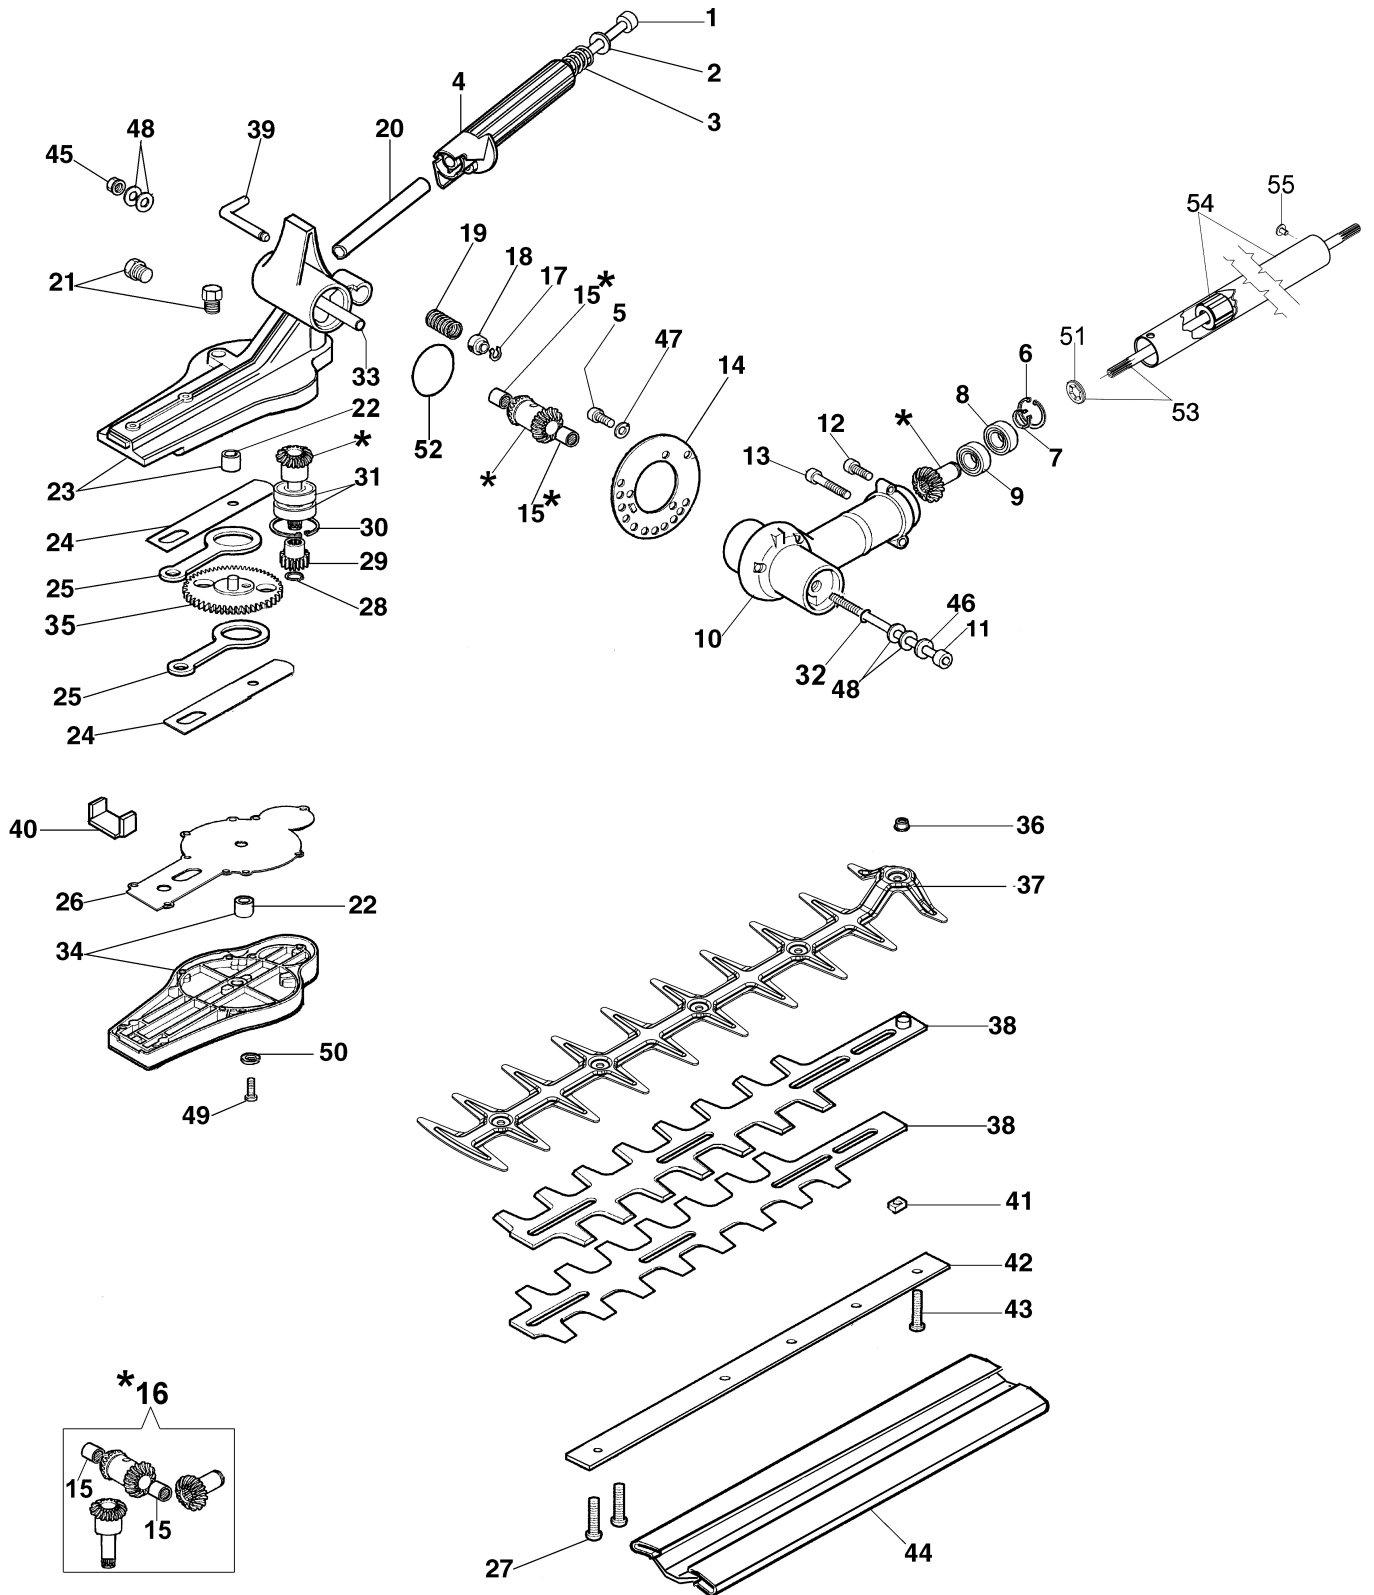

Illustration Heckenscher

Bild Nr.	Anz.	Teilenummer	Beschreibung	Gültigkeit ab	Gültigkeit bis	Hinweis	Nachricht
1	1	3901061	Schraube				
2	1	3918007R	Scheibe				
3	1	58050016	Feder				
4	1	58050018	Handgriff				
5	3	3901062R	Schraube				
6	1	3025018R	Ring				
7	1	3024010R	Seegerring				
8	1	3035230R	Lager				
9	1	3034008R	Lager				
10	1	58050003A	Gehäuse				
11	1	3901060	Schraube				
12	1	3901008R	Schraube				
13	1	3901016	Schraube				
14	1	58050005	Schneidblatt				
15	2	3037007	Lager				
16	1	58050057A	Kegelradantrieb				
17	1	3024006	Seegerring				
18	1	58050014	Buchse				
19	1	58050015	Feder				
20	1	58050017	Rohr				
21	2	61040071R	Stopfen				
22	1	3067006R	Buchse				
23	1	58052008A	Kurbelgehäuse				
24	2	58040057	Blech				
25	2	58040227AR	Kolbenstange				
26	1	58050004	Dichtung				
27	2	3801057	Schraube				
28	1	3024008	Seegerring				
29	1	58050011AR	Ritzel				
30	1	3025020	Seegerring				
31	2	3035009	Lager				
32	1	008200282R	O-ring				
33	1	58050012	Rohr				
34	1	58052015R	Deckel				
35	1	58040101	Zahnrad				
36	4	3980014R	Mutter				
37	1	61370464R	Schutz				
38	2	58050021R	Blatt				
39	1	58050013A	Stift				
40	1	58040077A	Dichtung				
41	6	58040051	Distanzstück				
42	1	58050023	Halter				
43	4	3979021R	Schraube				
44	1	58050024	Schutz				
45	1	3914003R	Mutter				
46	2	3918005R	Scheibe