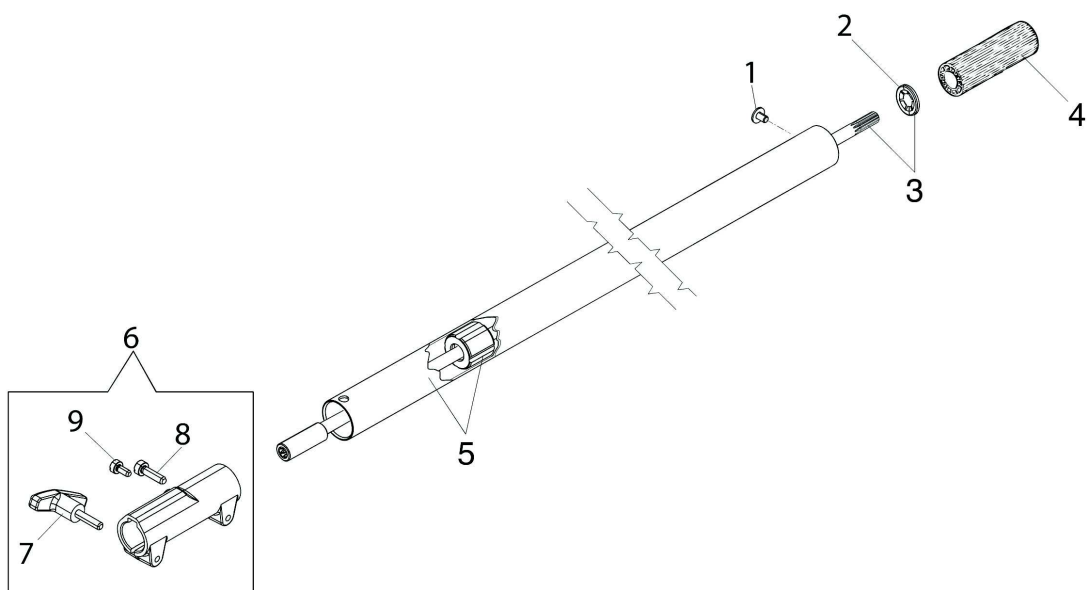

Illustration Pol pruner

| Bild Nr. | Anz. | Teilenummer | Beschreibung | Gültigkeit ab | Gültigkeit bis | Hinweis | Nachricht |
|----------|------|-------------|----------------------------------|---------------|----------------|---------|-----------|
| 44 | 1 | 30629529 | Kette efco .3/8" x .043" (1,1mm) | | | | |
| 45 | 2 | 3045034R | Sicherungsring | | | | |

Applicazione (Prolunga) DS 3000 D Einbau (Verlaengerung) DS 3000 D

Documents

Verlaengerung

Illustration Verlaengerung

| Bild Nr. | Anz. | Teilenummer | Beschreibung | Gültigkeit ab | Gültigkeit bis | Hinweis | Nachricht |
|----------|------|-------------|----------------|---------------|----------------|---------|-----------|
| 1 | 1 | 3032027R | Niete | | | | |
| 2 | 1 | 3045034R | Sicherungsring | | | | |
| 3 | 1 | 61280315 | Welle kpl. Ø7 | | | | |
| 4 | 1 | 61280241R | Griff | | | | |
| 5 | 1 | 61282059R | Rohr Ø26 | | | | |
| 6 | 1 | 61282067R | Dichtung | | | D.26/26 | |
| 7 | 1 | 61370323R | Griff | | | | |
| 8 | 1 | 3891086R | Schraube | | | | |
| 9 | 1 | 3891037R | Schraube | | | | |