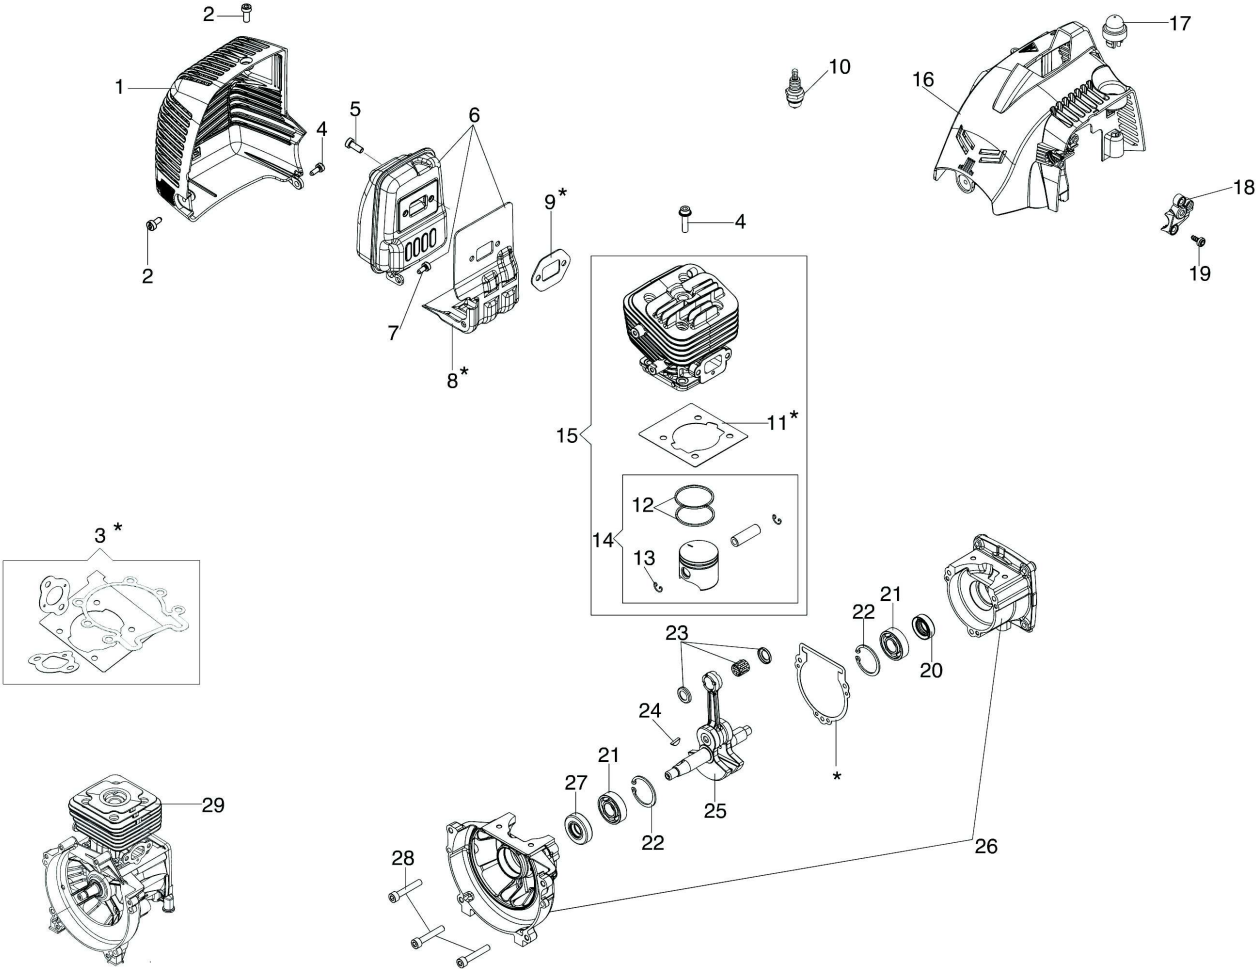

Illustration Motor

Bild Nr.	Anz.	Teilenummer	Beschreibung	Gültigkeit ab	Gültigkeit bis	Hinweis	Nachricht
1	1	61280293R	Mufflerdeckel			Grigio; Grey	
2	2	3893054R	Schraube				
3	1	61282025E	Dichtungssatz				
4	5	3891048R	Schraube				
5	2	3891044R	Schraube				
6	1	61290075	Auspuff kpl.				
7	1	3892001A	Schraube				
8	1	61280008DR	Dichtung				
9	1	61280206R	Dichtung				
10	1	3055120	Zündkerze				
11	1	61280005BR	Dichtung				
12	2	61050046R	Kobelring				
13	2	093000167R	Ring				
14	1	61282026A	Kolben komplet Ø36				
15	1	61282027D	Zylinder kpl.				
16	1	61280186R	Zylinder deckel			Rosso; Red	
17	1	2318817R	Kraftstoffpumpe				
18	1	61250250R	Klemmstück			Rosso; Red	
19	3	3960087AR	Schraube				
20	1	3050038R	Kobelring				
21	2	3034009R	Lager				
22	1	3025019	Ring				
23	1	61290077	Satz rollenkäfig und scheibe				
24	1	3028013R	Keil				
25	1	61280004R	Kurbelwelle				
26	1	61280043CR	Motorgehäuse				
27	1	3050039R	Kobelring				
28	3	3860096R	Schraube				
29	1	61282031BR	Short block