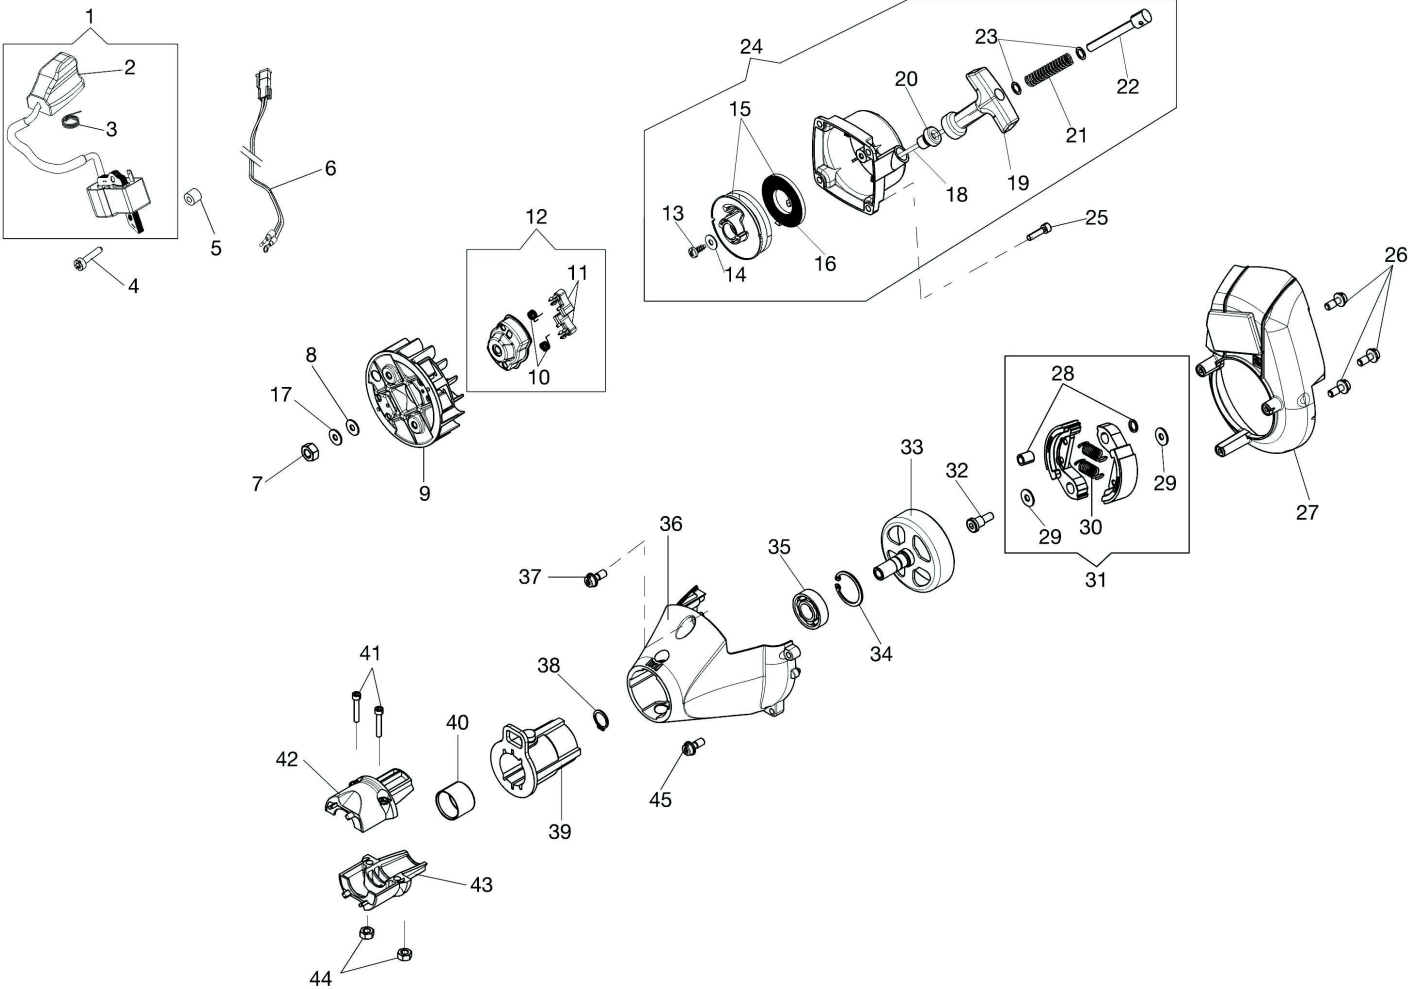

Illustration Zündanlage / Kupplung

Illustration Zündanlage / Kupplung

Bild Nr.	Anz.	Teilenummer	Beschreibung	Gültigkeit ab	Gültigkeit bis	Hinweis	Nachricht
1	1	2501010BR	Zündspule				
2	1	61280164R	Kerzenstecker				
3	1	50050127	Feder				
4	2	3891020R	Schraube				
5	2	50160218AR	Distanzstück				
6	1	61280291AR	Kabel				
7	1	3912009	Mutter				
8	1	3916009	Unterlegscheibe				
9	1	61280187R	Schwungrad				
10	2	61070039R	Feder				
11	2	61070038R	Klinke				
12	1	56560034R	Mitnehmer				
13	1	3960070AR	Schraube				
14	1	094600054	Scheibe				
15	1	61172004R	Seilrolle kpl.				
16	1	61070036R	Feder				
17	1	3833080	Scheibe				
18	1	61070019AR	Starterseil				
19	1	56530018R	Starter griff				
20	1	072700089R	Buchse				
21	1	56530019	Feder				
22	1	56530020	Einsatz				
23	2	56530021	Scheibe				
24	1	61170054BR	Starter komplet			Rosso; Red	
25	1	3891048R	Schraube				
26	3	3960045	Schraube				
27	1	61280163R	Flansch				
28	1	61280151A	Satz sistanzstück				
29	4	3918007R	Scheibe				
30	2	4138494	Feder				
31	1	61280135CR	Kupplung				
32	2	3806040	Schraube				
33	1	61280130R	Kettenrad				
34	1	3025019	Ring				
35	1	3035023R	Lager				
36	1	61280177R	Gehäuse				
37	1	3893054R	Schraube				
38	1	3024012R	Seegerring				
39	1	4161428R	Kappe				
40	1	4161364	Buchse				
41	2	3801016R	Schraube				
42	1	61010020	Ziegel				
43	1	61010021	Ziegel				
44	2	3914003R	Mutter				
45	4	3891048R	Schraube