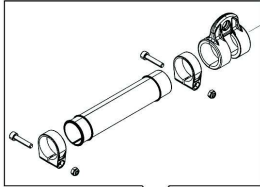

Illustration Tank un Luftfilter

Illustration Tank un Luftfilter

| Bild Nr. | Anz. | Teilenummer | Beschreibung | Gültigkeit ab | Gültigkeit bis | Hinweis | Nachricht |
|----------|------|-------------|-------------------------|---------------|----------------|---------|-----------|
| 1 | 1 | 072700076CR | Dichtung | | | | |
| 2 | 1 | 074000130C | Flansch | | | | |
| 3 | 1 | 072700077CR | Dichtung | | | | |
| 4 | 2 | 3891048R | Schraube | | | | |
| 5 | 1 | 61280054R | Rohr | | | | |
| 6 | 1 | 2318654R | Vergaser WT-1150 | | | | |
| 7 | 1 | 61280059CR | Dichtung | | | | |
| 8 | 1 | 61280183R | Luftfilterhalterung kit | | | | |
| 9 | 2 | 3891063R | Schraube | | | | |
| 10 | 1 | 61170016R | Luftfilter | | | | |
| 11 | 1 | 61290078 | Luft filter deckel | | | | |
| 12 | 1 | 61330040AR | Schraube | | | | |
| 13 | 1 | 61282025E | Dichtungssatz | | | | |
| 14 | 1 | 61280105 | Schelle | | | | |
| 15 | 1 | 61070011AR | Ventiltank | | | | |
| 16 | 1 | 61070078R | Rohr | | | | |
| 17 | 1 | 61280055R | Rohr | | | | |
| 18 | 1 | 61280056 | Rohr | | | | |
| 19 | 1 | 4161211R | Buchse | | | | |
| 20 | 1 | 61070079AR | Tankdeckel | | | | |
| 21 | 1 | 61070006R | Dichtung | | | | |
| 22 | 1 | 094600450R | Benzinfilter | | | | |
| 23 | 1 | 61110162B | Buchse | | | | |
| 24 | 3 | 61070015 | Einsatz | | | | |
| 25 | 1 | 61170041 | Schienenfuss | | | | |
| 26 | 3 | 3891048R | Schraube | | | | |
| 27 | 1 | 61282030R | Tank | | | | |
| 28 | 3 | 3918005R | Scheibe | | | | |
| 29 | 3 | 3819006R | Scheibe | | | | |