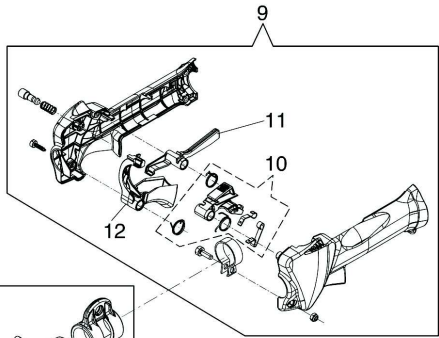

Illustration Tank un Luftfilter

Illustration Tank un Luftfilter

| Bild Nr. | Anz. | Teilenummer | Beschreibung | Gültigkeit ab | Gültigkeit bis | Hinweis | Nachricht |
|----------|------|-------------|-------------------------|---------------|----------------|---------|-----------|
| 1 | 1 | 072700076CR | Dichtung | | | | |
| 2 | 1 | 074000130C | Flansch | | | | |
| 3 | 1 | 072700077CR | Dichtung | | | | |
| 4 | 2 | 3891048R | Schraube | | | | |
| 5 | 1 | 61280054R | Rohr | | | | |
| 6 | 1 | 2318654R | Vergaser WT-1150 | | | | |
| 7 | 1 | 61280059CR | Dichtung | | | | |
| 8 | 1 | 61280183R | Luftfilterhalterung kit | | | | |
| 9 | 2 | 3891063R | Schraube | | | | |
| 10 | 1 | 61170016R | Luftfilter | | | | |
| 11 | 1 | 61290078 | Luft filter deckel | | | | |
| 12 | 1 | 61330040AR | Schraube | | | | |
| 13 | 1 | 61282025E | Dichtungssatz | | | | |
| 14 | 1 | 61280105 | Schelle | | | | |
| 15 | 1 | 61070011AR | Ventiltank | | | | |
| 16 | 1 | 61070078R | Rohr | | | | |
| 17 | 1 | 61280055R | Rohr | | | | |
| 18 | 1 | 61280056 | Rohr | | | | |
| 19 | 1 | 4161211R | Buchse | | | | |
| 20 | 1 | 61070079AR | Tankdeckel | | | | |
| 21 | 1 | 61070006R | Dichtung | | | | |
| 22 | 1 | 094600450R | Benzinfilter | | | | |
| 23 | 1 | 61110162B | Buchse | | | | |
| 24 | 3 | 61070015 | Einsatz | | | | |
| 25 | 1 | 61170041 | Schienenfuss | | | | |
| 26 | 3 | 3891048R | Schraube | | | | |
| 27 | 1 | 61282030R | Tank | | | | |
| 28 | 3 | 3918005R | Scheibe | | | | |
| 29 | 3 | 3819006R | Scheibe | | | | |