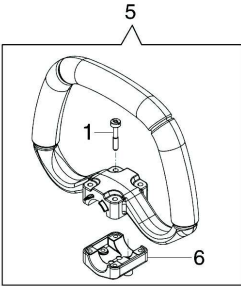

Illustration Tank un Luftfilter

Illustration Tank un Luftfilter

| Bild Nr. | Anz. | Teilenummer | Beschreibung | Gültigkeit ab | Gültigkeit bis | Hinweis | Nachricht |
|----------|------|-------------|-------------------------|---------------|----------------|---------|-----------|
| 1 | 1 | 072700076CR | Dichtung | | | | |
| 2 | 1 | 074000130C | Flansch | | | | |
| 3 | 1 | 072700077CR | Dichtung | | | | |
| 4 | 2 | 3891048R | Schraube | | | | |
| 5 | 1 | 61280054R | Rohr | | | | |
| 6 | 1 | 2318654R | Vergaser WT-1150 | | | | |
| 7 | 1 | 61280059CR | Dichtung | | | | |
| 8 | 1 | 61280183R | Luftfilterhalterung kit | | | | |
| 9 | 2 | 3891063R | Schraube | | | | |
| 10 | 1 | 61170016R | Luftfilter | | | | |
| 11 | 1 | 61290078 | Luft filter deckel | | | | |
| 12 | 1 | 61330040AR | Schraube | | | | |
| 13 | 1 | 61282025E | Dichtungssatz | | | | |
| 14 | 1 | 61280105 | Schelle | | | | |
| 15 | 1 | 61070011AR | Ventiltank | | | | |
| 16 | 1 | 61070078R | Rohr | | | | |
| 17 | 1 | 61280055R | Rohr | | | | |
| 18 | 1 | 61280056 | Rohr | | | | |
| 19 | 1 | 4161211R | Buchse | | | | |
| 20 | 1 | 61070079AR | Tankdeckel | | | | |
| 21 | 1 | 61070006R | Dichtung | | | | |
| 22 | 1 | 094600450R | Benzinfilter | | | | |
| 23 | 1 | 61110162B | Buchse | | | | |
| 24 | 3 | 61070015 | Einsatz | | | | |
| 25 | 1 | 61170041 | Schienenfuss | | | | |
| 26 | 3 | 3891048R | Schraube | | | | |
| 27 | 1 | 61282030R | Tank | | | | |
| 28 | 3 | 3918005R | Scheibe | | | | |
| 29 | 3 | 3819006R | Scheibe | | | | |