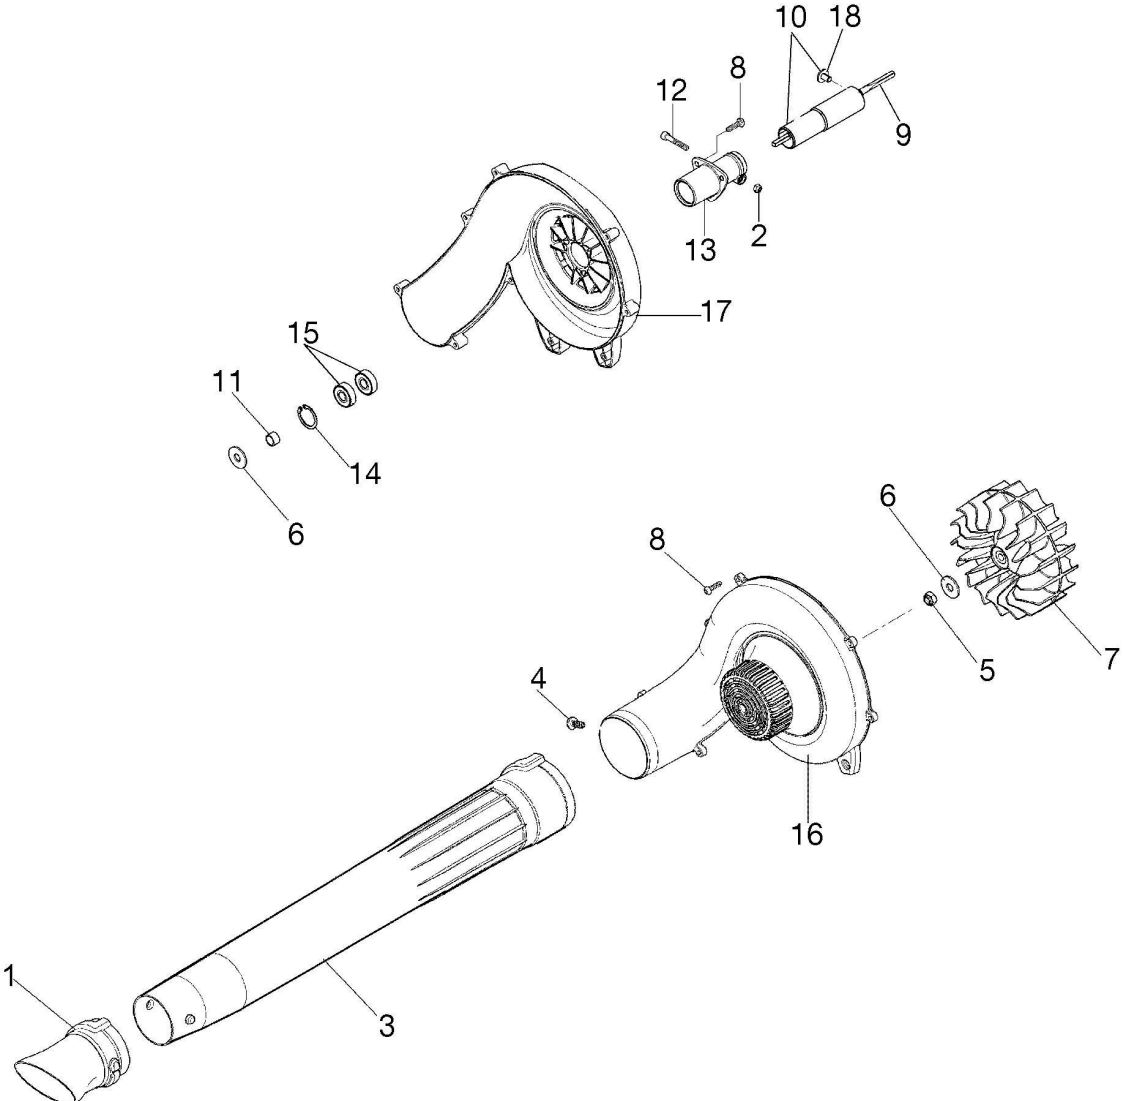

Illustration Rückenblasgerät

Bild Nr.	Anz.	Teilenummer	Beschreibung	Gültigkeit ab	Gültigkeit bis	Hinweis	Nachricht
1	1	61240212R	Rohr				
2	1	3914003R	Mutter				
3	1	61240195R	Rohr				
4	1	3893016R	Schraube				
5	1	3914010R	Mutter				
6	2	3918024R	Scheibe				
7	1	61240211AR	Lufferrad				
8	13	3893060R	Schraube				
9	1	61370340R	Welle				
10	1	61280262R	Anpassungsglied			D.22/26	
11	1	61240077R	Distanzstück				
12	1	3891051R	Schraube				
13	1	61240187R	Deckel				
14	1	3025018R	Ring				
15	2	3035230R	Lager				
16	1	61370346R	Deckel				
17	1	61370345R	Deckel				
18	1	3032027R	Niete