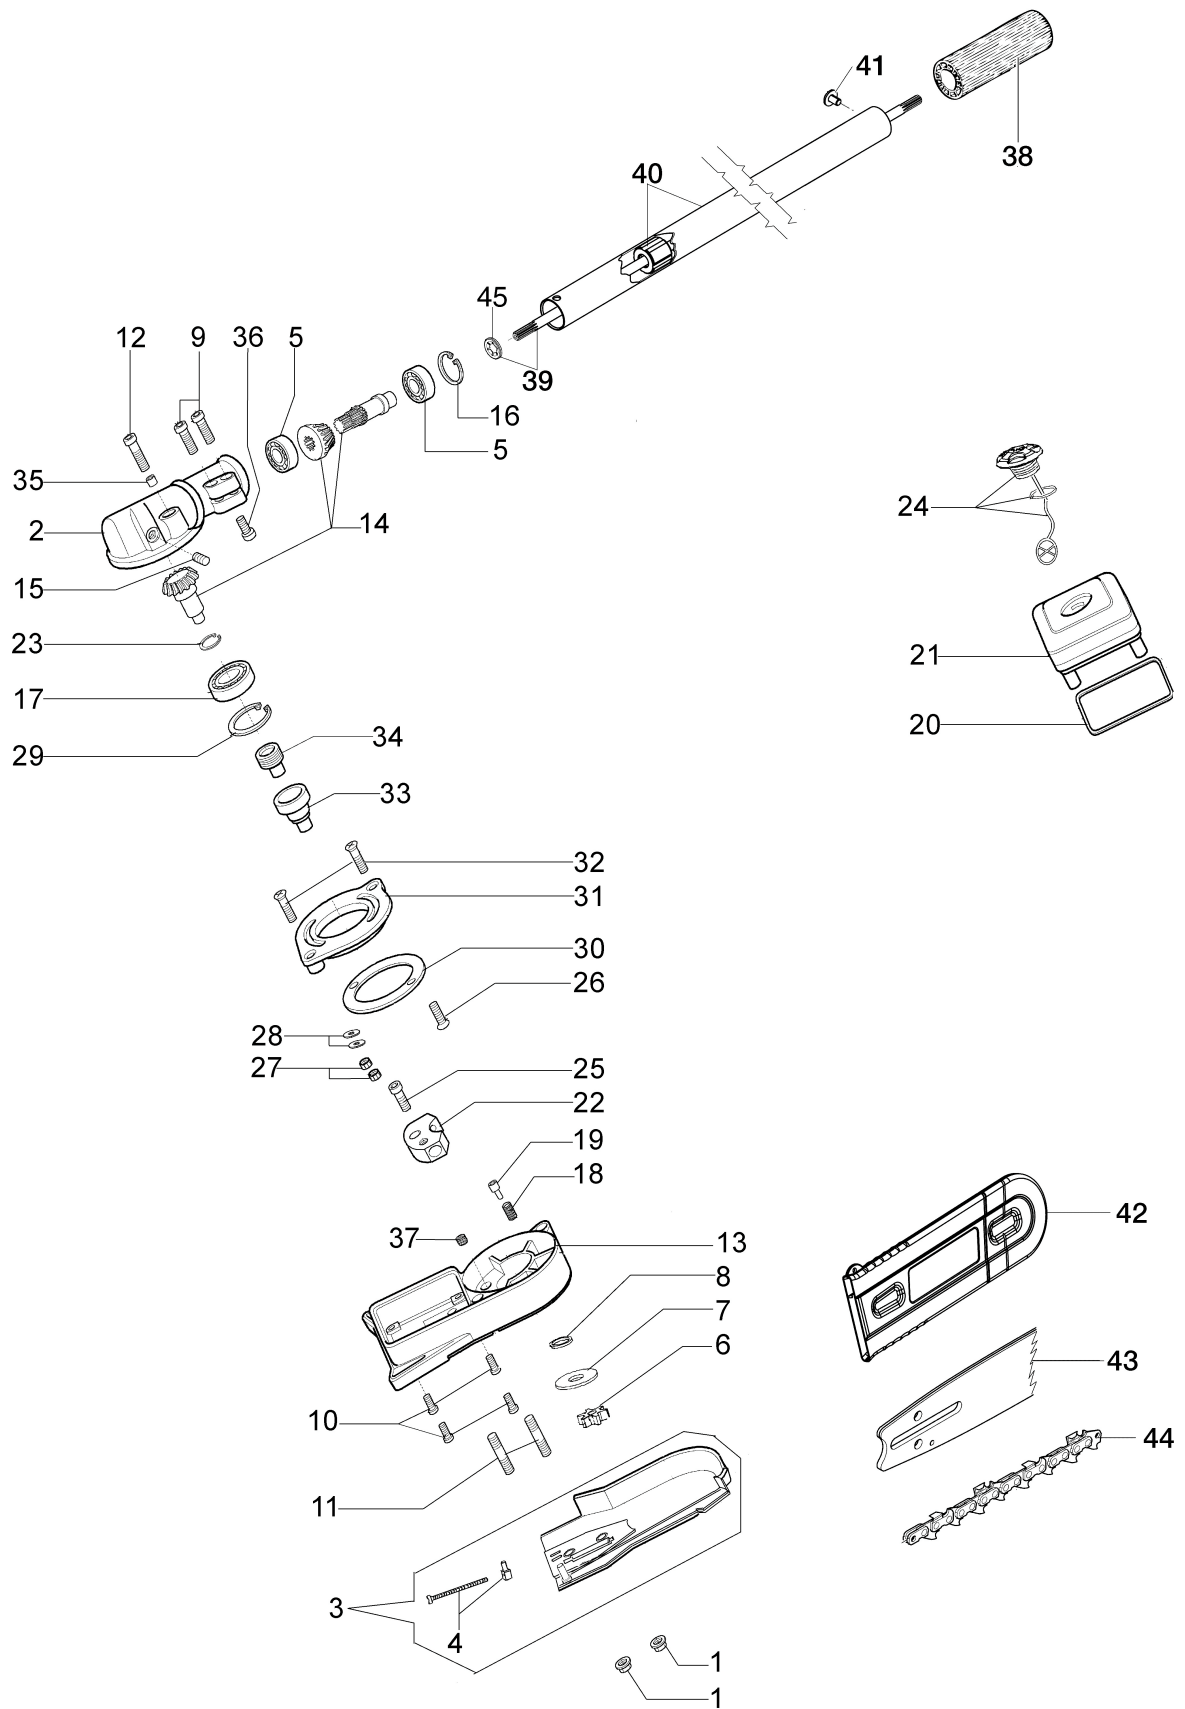

Illustration Pol pruner

Bild Nr.	Anz.	Teilenummer	Beschreibung	Gültigkeit ab	Gültigkeit bis	Hinweis	Nachricht
1	2	004400959R	Mutter				
2	1	W0000201	Getriebe gehause				
3	1	W0000202	Kettenradschutz kpl.				
4	1	W0000203	Spannschraube kit				
5	2	3034008R	Lager				
6	1	W000105	Kleinrad				
7	1	W000106	Scheibe				
8	1	3024017	Ring				
9	2	3801011	Schraube				
10	4	W000113	Schraube				
11	2	W000112	Stiftschraube				
12	1	3801030R	Schraube				
13	1	W0000204	Gehäuse				
14	1	W0000205	Kegelradantrieb				
15	1	3801008R	Schraube				
16	1	3025018R	Ring				
17	1	W0000206	Lager				
18	1	W0000207	Feder				
19	1	W0000208	Stift				
20	1	W000115	O-ring				
21	1	W000117	Kuppe				
22	1	W0000209	Oelpumpe				
23	1	W0000210	Ring				
24	1	W0000211	Stopfen kpl.				
25	2	3801004	Schraube				
26	1	W0000212	Schraube				
27	2	3933100R	Mutter				
28	2	3833073R	Scheibe				
29	1	3025022R	Ring				
30	1	W0000214	Ring				
31	1	W0000215	Zwinge				
32	1	W0000216	Schraube				
33	1	W0000217	Welle				
34	1	W0000213	Buchse				
35	1	W0000200	Buchse				
36	1	3801043	Schraube				
37	1	W000118	Oelfilter				
38	1	61280241R	Griff				
39	1	61370496	Welle kpl. Ø7				
40	1	61282059R	Rohr Ø26				
41	1	3032027R	Niete				
42	1	1144033	Kettenschutz				
43	1	63090054R	Schiene 12 - cm 30			Optional	
43	1	63090030R	Schiene 10 - cm 25				
44	1	001001599R	Kette .3/8" x .043" (1,1mm)			Optional