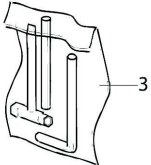

Illustration Tank un Luftfilter

Illustration Tank un Luftfilter

| Bild Nr. | Anz. | Teilenummer | Beschreibung | Gültigkeit ab | Gültigkeit bis | Hinweis | Nachricht |
|----------|------|-------------|-------------------------|---------------|----------------|---------|-----------|
| 1 | 1 | 072700076CR | Dichtung | | | | |
| 2 | 1 | 074000130C | Flansch | | | | |
| 3 | 1 | 072700077CR | Dichtung | | | | |
| 4 | 2 | 3891048R | Schraube | | | | |
| 5 | 1 | 61280054R | Rohr | | | | |
| 6 | 1 | 2318654R | Vergaser WT-1150 | | | | |
| 7 | 1 | 61280059CR | Dichtung | | | | |
| 8 | 1 | 61280183R | Luftfilterhalterung kit | | | | |
| 9 | 2 | 3891063R | Schraube | | | | |
| 10 | 1 | 61170016R | Luftfilter | | | | |
| 11 | 1 | 61290078 | Luft filter deckel | | | | |
| 12 | 1 | 61330040AR | Schraube | | | | |
| 13 | 1 | 61282025E | Dichtungssatz | | | | |
| 14 | 1 | 61280105 | Schelle | | | | |
| 15 | 1 | 61070011AR | Ventiltank | | | | |
| 16 | 1 | 61070078R | Rohr | | | | |
| 17 | 1 | 61280055R | Rohr | | | | |
| 18 | 1 | 61280056 | Rohr | | | | |
| 19 | 1 | 4161211R | Buchse | | | | |
| 20 | 1 | 61070079AR | Tankdeckel | | | | |
| 21 | 1 | 61070006R | Dichtung | | | | |
| 22 | 1 | 094600450R | Benzinfilter | | | | |
| 23 | 1 | 61110162B | Buchse | | | | |
| 24 | 3 | 61070015 | Einsatz | | | | |
| 25 | 1 | 61170041 | Schienenfuss | | | | |
| 26 | 3 | 3891048R | Schraube | | | | |
| 27 | 1 | 61282030R | Tank | | | | |
| 28 | 3 | 3918005R | Scheibe | | | | |
| 29 | 3 | 3819006R | Scheibe | | | | |