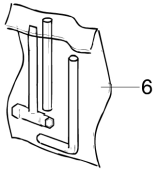

Illustration Antrieb

Bild Nr.	Anz.	Teilenummer	Beschreibung	Gültigkeit ab	Gültigkeit bis	Hinweis	Nachricht
1	1	61250237A	Satz kegelradantrieb Ø26 + einsatz				
2	1	3025018R	Ring				
3	1	3024010R	Seegerring				
4	1	3034008R	Lager				
5	1	62030039A	Handgriff komplet				
6	1	61170117R	Kragen				
7	1	3901016	Schraube				
8	1	61040071R	Stopfen				
9	1	61050013R	Getriebe gehause				
10	1	3034218	Lager				
11	1	61250054R	Stift				
12	1	3034012R	Lager				
13	1	3025022R	Ring				
14	1	61040066R	Distanzstück				
15	1	3050018R	Kobeln ring				
16	1	61040145R	Deckel				
17	1	4179089R	Flansch				
18	1	61110074R	Schutz				
19	1	61110075R	Mutter				
20	1	3035230R	Lager				
21	1	61040132A	Kegelradantrieb				
22	1	61052007	Schraube				
23	1	61170075R	Flexibel welle				
24	1	61280155	Rohr Ø26				
25	1	61380056R	Gashebel				
26	1	61380055R	Hebel				
27	1	61380096	Hebelkit				
28	1	61380095A	Handgriff kpl.				
29	1	4179198R	Schelle				
30	1	61280201R	Gaskabel				
31	1	61280227R	Kabel				

Illustration Vergaser WT-1150

Bild Nr.	Anz.	Teilenummer	Beschreibung	Gültigkeit ab	Gültigkeit bis	Hinweis	Nachricht
1	2	2318778	Schraube				
2	1	2318671	Reparatur-satz				
3	1	2318654R	Vergaser WT-1150				

Illustration Ersatzteilzeichnung (Gehäuse "Load&Go" D.130)

Bild Nr.	Anz.	Teilenummer	Beschreibung	Gültigkeit ab	Gültigkeit bis	Hinweis	Nachricht
1	1	63129001	Nylonkopf Load & Go			Filo D.2,4 mm; Nylon line	
1	1	63129003	Nylonkopf Load & Go			D.2,4 mm Filo D.3,0 mm; Nylon line	
2	1	63120041R	Einsatz			D.3,0 mm	
3	1	63120040R	Mutter				
4	1	63120031R	Kit scheibe				
5	1	63120020R	Fadenspule				
6	1	63120007R	Knopf				
7	2	63120001R	Buchse				
8	1	63120005R	Deckel				
9	1	63120042R	Einsatz				