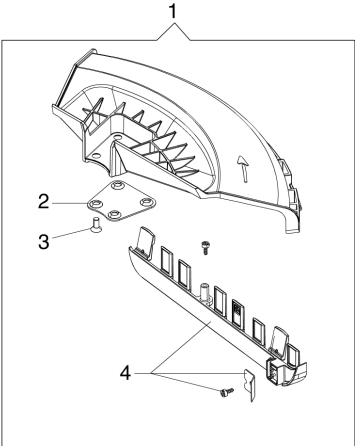

Illustration Antrieb

Bild Nr.	Anz.	Teilenummer	Beschreibung	Gültigkeit ab	Gültigkeit bis	Hinweis	Nachricht
1	1	61250237A	Satz kegelradantrieb Ø26 + einsatz				
2	1	3025018R	Ring				
3	1	3024010R	Seegerring				
4	1	3034008R	Lager				
5	1	62030039A	Handgriff komplet				
6	1	61170117R	Kragen				
7	1	3901016	Schraube				
8	1	61040071R	Stopfen				
9	1	61050013R	Getriebe gehause				
10	1	3034218	Lager				
11	1	61250054R	Stift				
12	1	3034012R	Lager				
13	1	3025022R	Ring				
14	1	61040066R	Distanzstück				
15	1	3050018R	Kobeln ring				
16	1	61040145R	Deckel				
17	1	4179089R	Flansch				
18	1	61110074R	Schutz				
19	1	61110075R	Mutter				
20	1	3035230R	Lager				
21	1	61040132A	Kegelradantrieb				
22	1	61052007	Schraube				
23	1	61170075R	Flexibel welle				
24	1	61280155	Rohr Ø26				
25	1	61380056R	Gashebel				
26	1	61380055R	Hebel				
27	1	61380096	Hebelkit				
28	1	61380095A	Handgriff kpl.				
29	1	4179198R	Schelle				
30	1	61280201R	Gaskabel				
31	1	61280227R	Kabel				

Illustration Vergaser WT-1150

Bild Nr.	Anz.	Teilenummer	Beschreibung	Gültigkeit ab	Gültigkeit bis	Hinweis	Nachricht
1	2	2318778	Schraube				
2	1	2318671	Reparatur-satz				
3	1	2318654R	Vergaser WT-1150				

Illustration Ersatzteilzeichnung (Gehäuse "Load&Go" D.130)

Bild Nr.	Anz.	Teilenummer	Beschreibung	Gültigkeit ab	Gültigkeit bis	Hinweis	Nachricht
1	1	63129001	Nylonkopf Load & Go			Filo D.2,4 mm; Nylon line	
1	1	63129003	Nylonkopf Load & Go			D.2,4 mm Filo D.3,0 mm; Nylon line	
2	1	63120041R	Einsatz			D.3,0 mm	
3	1	63120040R	Mutter				
4	1	63120031R	Kit scheibe				
5	1	63120020R	Fadenspule				
6	1	63120007R	Knopf				
7	2	63120001R	Buchse				
8	1	63120005R	Deckel				
9	1	63120042R	Einsatz				