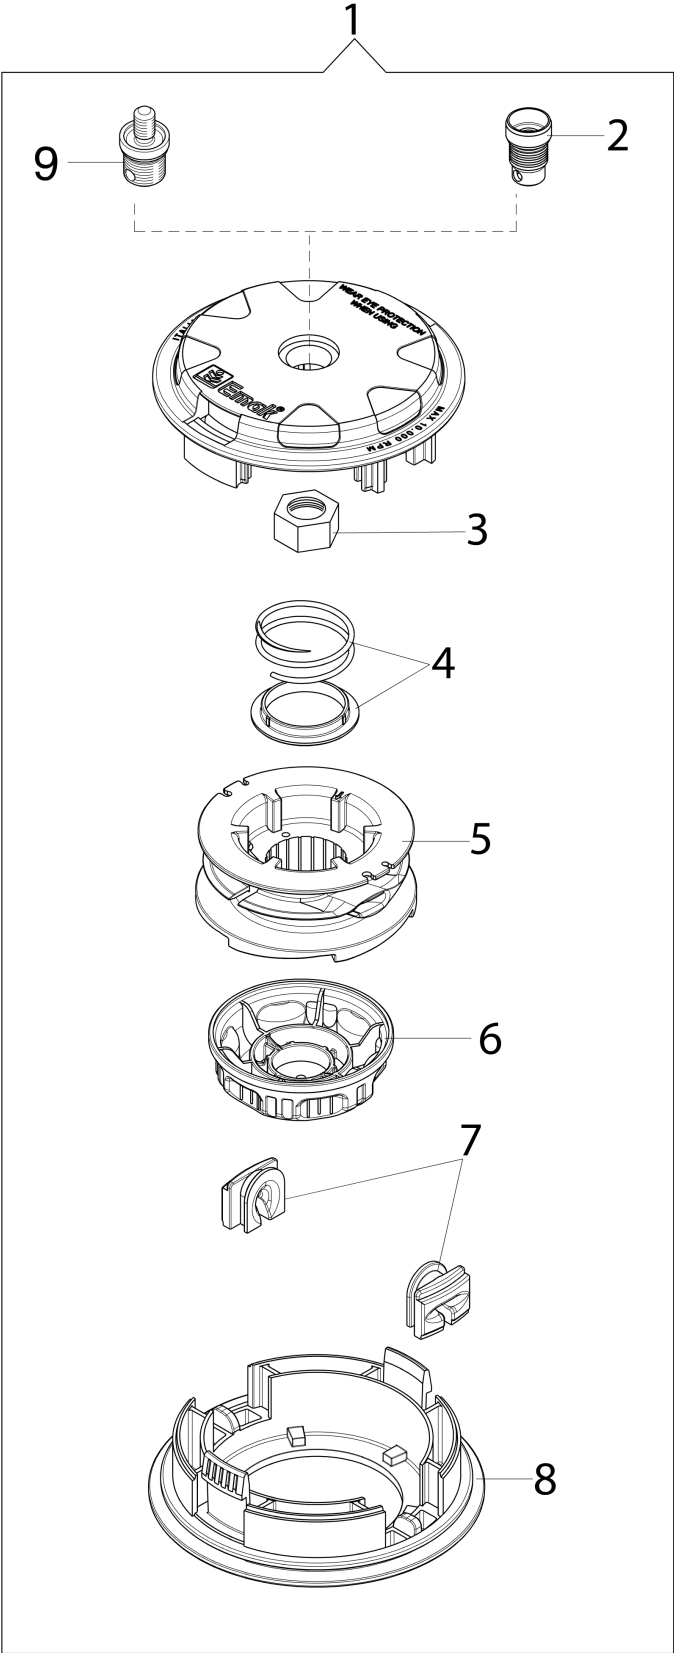

Illustration Zündanlage / Kupplung

Illustration Zündanlage / Kupplung

Bild Nr.	Anz.	Teilenummer	Beschreibung	Gültigkeit ab	Gültigkeit bis	Hinweis	Nachricht
1	1	2501010BR	Zündspule				
2	1	61280164R	Kerzenstecker				
3	1	50050127	Feder				
4	2	3891020R	Schraube				
5	2	50160218	Distanzstück				
6	1	61280291AR	Kabel				
7	1	3912009	Mutter				
8	1	3916009	Unterlegscheibe				
9	1	61280187R	Schwungrad				
10	2	61070039R	Feder				
11	2	61070038R	Klinke				
12	1	56560034R	Mitnehmer				
13	1	3960070AR	Schraube				
14	1	094600054	Scheibe				
15	1	61172004R	Seilrolle kpl.				
16	1	61070036R	Feder				
17	1	3833080	Scheibe				
18	1	61070019AR	Starterseil				
19	1	56530018R	Starter griff				
20	1	072700089R	Buchse				
21	1	56530019	Feder				
22	1	56530020	Einsatz				
23	2	56530021	Scheibe				
24	1	61170054BR	Starter komplet			Rosso; Red	
25	1	3891048R	Schraube				
26	3	3960045	Schraube				
27	1	61280163R	Flansch				
28	1	61280151A	Satz sistanzstück				
29	4	3918007R	Scheibe				
30	2	4138494	Feder				
31	1	61280135CR	Kupplung				
32	2	3806040	Schraube				
33	1	61280130R	Kettenrad				
34	1	3025019	Ring				
35	1	3035023R	Lager				
36	1	61280177R	Gehäuse				
37	1	3893054R	Schraube				
38	1	3024012R	Seegerring				
39	1	4161428R	Kappe				
40	1	4161364	Buchse				
41	2	3801016R	Schraube				
42	1	61010020	Ziegel				
43	1	61010021	Ziegel				
44	2	3914003R	Mutter				
45	4	3891048R	Schraube				

Illustration Ersatzteilzeichnung (Gehäuse "Load&Go" D.130)

Bild Nr.	Anz.	Teilenummer	Beschreibung	Gültigkeit ab	Gültigkeit bis	Hinweis	Nachricht
1	1	63129001	Nylonkopf Load & Go			Filo D.2,4 mm; Nylon line	
1	1	63129003	Nylonkopf Load & Go			D.2,4 mm Filo D.3,0 mm; Nylon line	
2	1	63120041R	Einsatz			D.3,0 mm	
3	1	63120040R	Mutter				
4	1	63120031R	Kit scheibe				
5	1	63120020R	Fadenspule				
6	1	63120007R	Knopf				
7	2	63120001R	Buchse				
8	1	63120005R	Deckel				
9	1	63120042R	Einsatz				