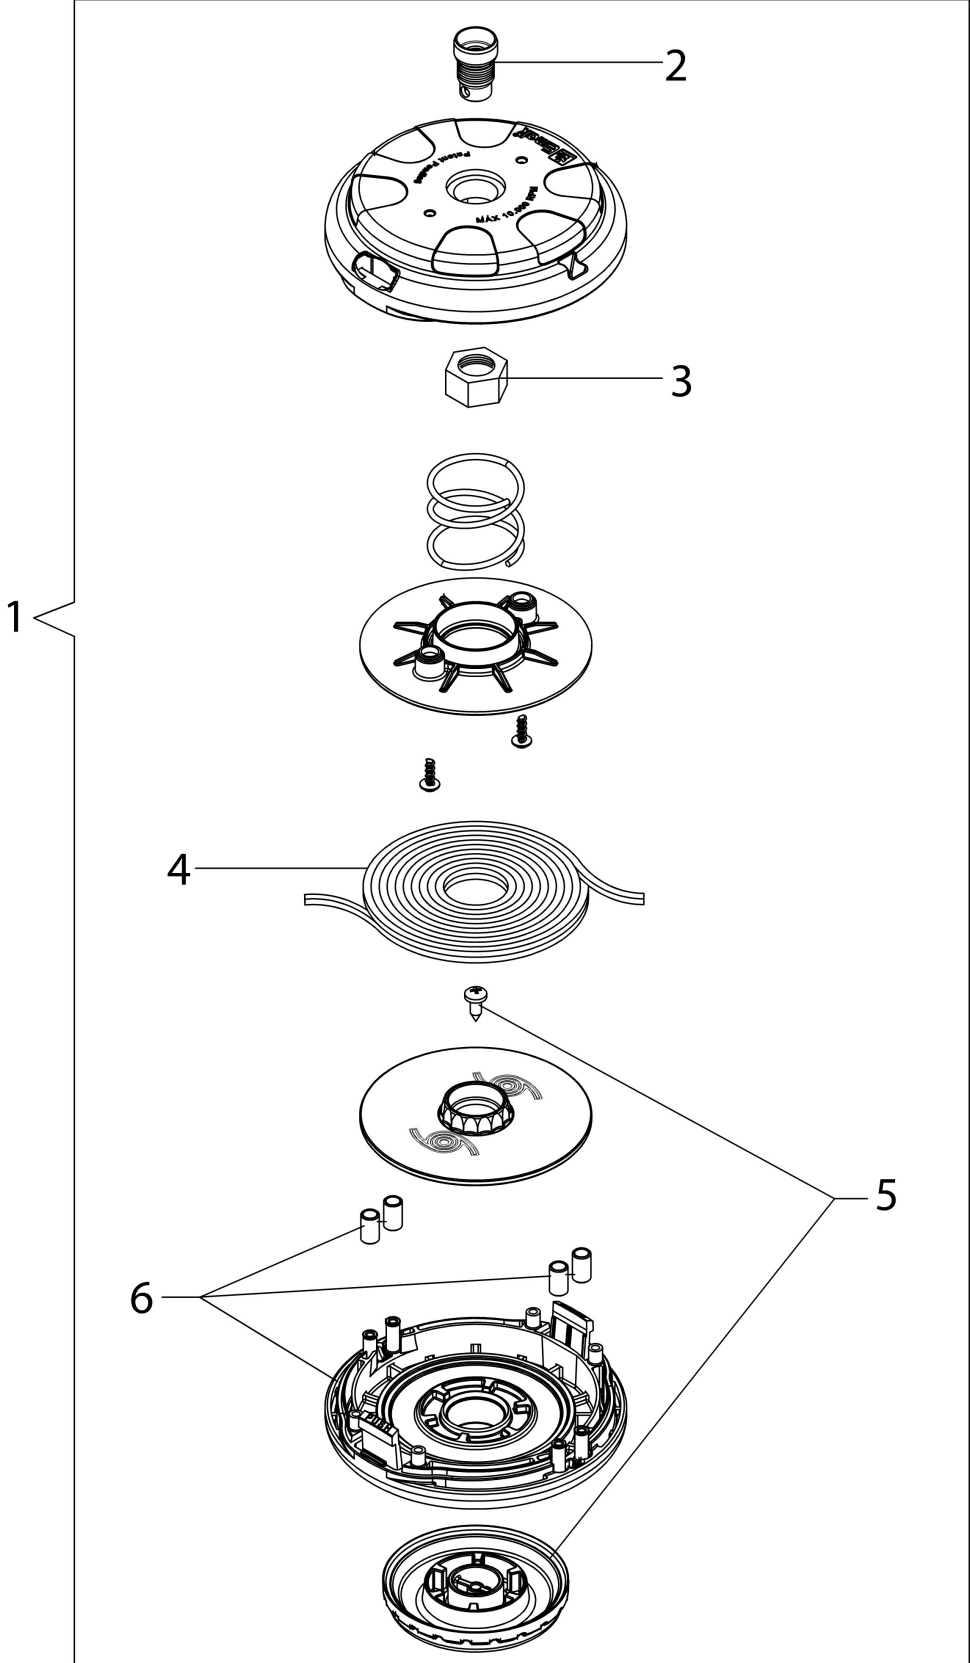

Illustration Ersatzteilzeichnung (Gehäuse "Load&Go" D.130)

Bild Nr.	Anz.	Teilenummer	Beschreibung	Gültigkeit ab	Gültigkeit bis	Hinweis	Nachricht
1	1	63129007	Nylonkopf Load & Go			Easy&LongLife	
1	1	63129014	Gehäuse Load&Go			ExtraLife	
2	1	63120041R	Einsatz				
3	1	63120040R	Mutter				
4	1	63120031R	Kit scheibe				
5	1	63120020AR	Zundanker				
6	1	63120007AR	Knopf			Easy&LongLife	
6	1	63120030AR	Knopf			ExtraLife	
7	2	63120001R	Buchse				
8	1	63120005R	Deckel				

Illustration Ersatzteilzeichnung (Gehäuse "Speed&Go")

Bild Nr.	Anz.	Teilenummer	Beschreibung	Gültigkeit ab	Gültigkeit bis	Hinweis	Nachricht
1	1	63139002	Gehäuse Speed&Go				
2	1	63120041R	Einsatz				
3	1	63120040R	Mutter				
4	1	63040300	Nylon Scheibe Ø2,4 mm			Scatola 3 pz. ; Box 3 pcs.	
4	1	63040302	Nylon Scheibe Ø2,4 mm			Scatola 10 pz. ; Box 10 pcs.	
4	1	63040301	Nylon Scheibe Ø3 mm			Scatola 3 pz. ; Box 3 pcs.	
4	1	63040303	Nylon Scheibe Ø3 mm			Scatola 10 pz. ; Box 10 pcs.	
5	1	63130002R	Knopf-Satz				
6	1	63130003R	Deckel-Satz				