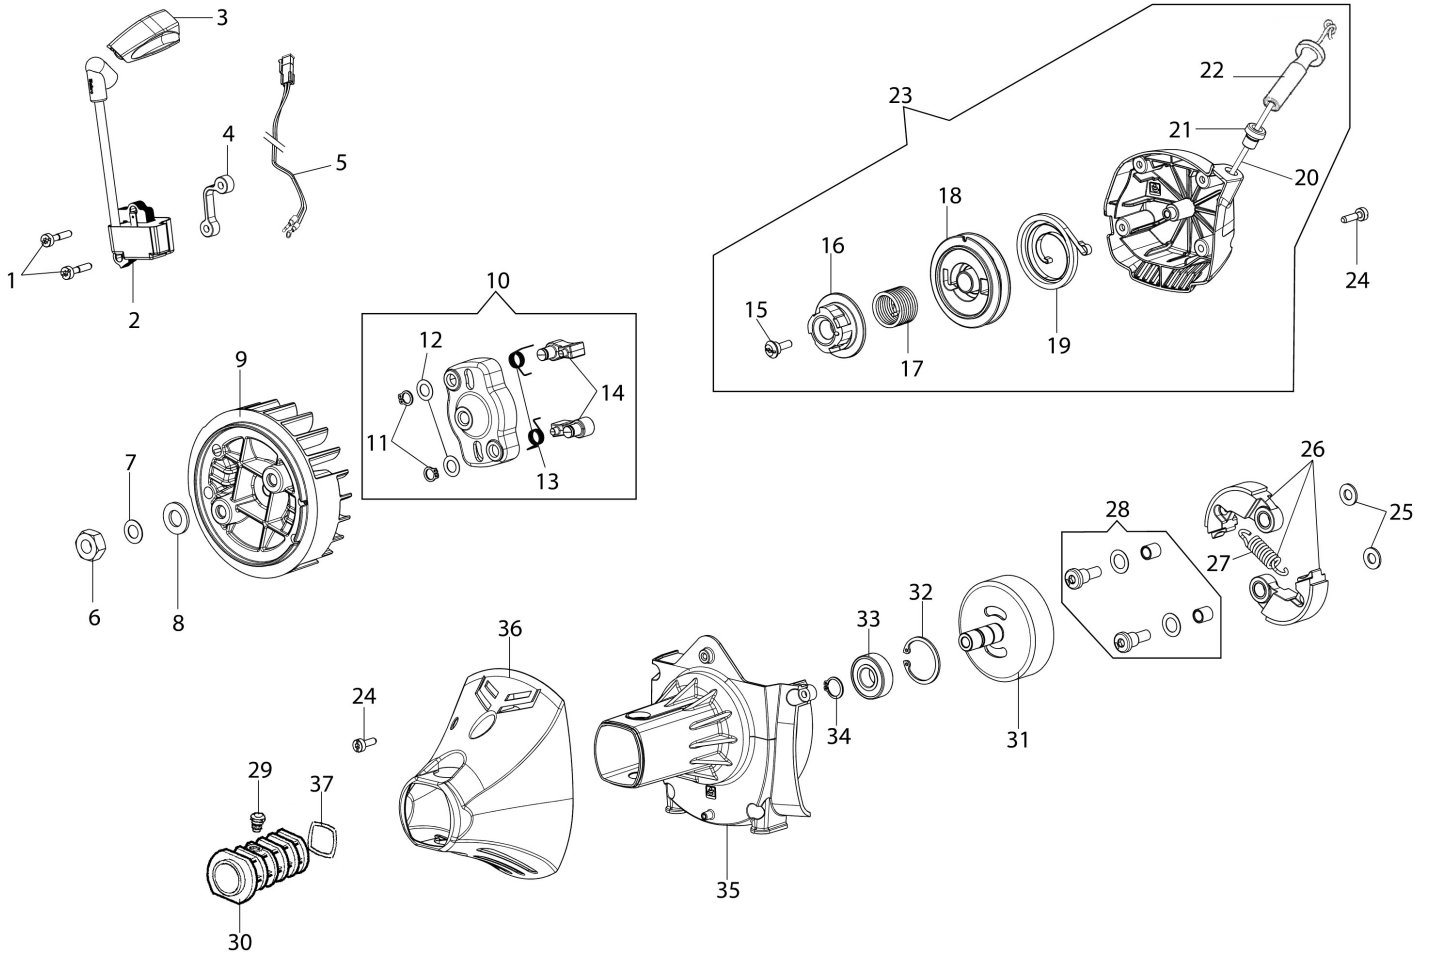

Illustration Starter komplet

Illustration Starter komplet

Bild Nr.	Anz.	Teilenummer	Beschreibung	Gültigkeit ab	Gültigkeit bis	Hinweis	Nachricht
1	2	3891053R	Schraube				
2	1	2501007R	Zündspule				
3	1	61400070R	Kerzenstecker				
4	1	61400040R	Distanzstück				
5	1	61250282AR	Kabel				
6	1	004000142R	Mutter				
7	1	3833080R	Scheibe				
8	1	3916009R	Scheibe				
9	1	61400087R	Schwungrad				
10	1	61402007R	Mitnehmer				
11	2	3024007R	Ring				
12	2	3064010R	Scheibe				
13	2	61400024R	Feder				
14	2	61400023R	Klinke				
15	1	3893063R	Schraube		SN 2838029999		BT3-139-07/18
15	1	61350342R	Schraube	SN 2838030001			BT3-139-07/18
16	1	61400212R	Kleinrad				
17	1	61400021R	Feder				
18	1	61400020R	Seilrolle				
19	1	004000132R	Feder				
20	1	4098073R	Starterseil				
21	1	072700089R	Buchse				
22	1	62030011R	Starter griff				
23	1	61402081R	Starter komplet	SN 2838030001			BT3-139-07/18
24	4	3891048R	Schraube				
25	2	3818011AR	Scheibe				
26	1	4191153BR	Kupplung				
27	1	4191028R	Feder				
28	1	61420020	Fitment system				
29	1	62010005R	Stift				
30	1	62010001AR	Anpassungsglied				
31	1	4193005R	Kettenrad				
32	1	3025022R	Ring				
33	1	3035042R	Lager				
34	1	3024015R	Ring				
35	1	61400055AR	Gehäuse				
36	1	61400094AR	Schutz				
37	1	3049021R	O-ring				