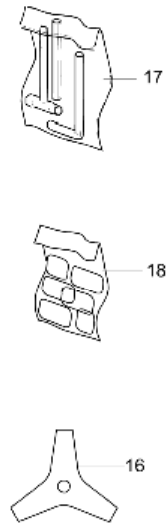

Bild Nr.	Anz.	Teilenummer	Beschreibung	Gültigkeit ab	Gültigkeit bis	Hinweis	Nachricht
1	1	62022046	Schieber kit				
2	4	365200150A	Sicherung				
3	1	62022045A	Traggurt				
4	1	62030027	Halter			Rosso; Red	
5	1	62030066	Handgriff				
6	1	62030082	Stopfen				
7	1	62030038	Sicherung				
8	19	3960091AR	Schraube				
9	4	3918005	Scheibe				
10	1	62030037	Polster				
11	1	62030026	Schlauch				
12	1	62030030A	Feder				
13	1	62030029	Nadel				
14	1	62030033	Protection				
15	1	3910024	Schraube				
16	1	61250131R	Halter				
17	1	62030020	Distanzstück				
18	4	3916005R	Scheibe				
19	4	3819006R	Grower				
20	4	3801011	Schraube				
21	1	62030028	Stosssdaempfer				
22	4	62030068	Blech				
23	4	58040079AR	Feder				
24	4	3916005R	Scheibe				
25	1	62030067	Deckel				
26	1	62032015A	Rahmen				
27	1	3916010R	Scheibe				
28	1	3914014R	Mutter				