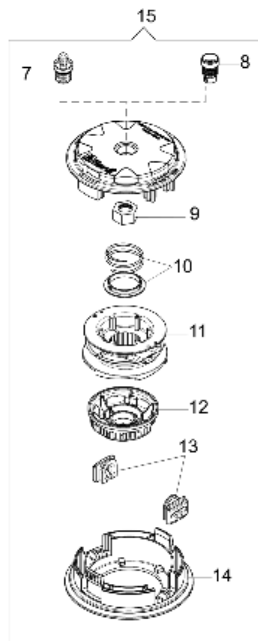

Bild Nr.	Anz.	Teilenummer	Beschreibung	Gültigkeit ab	Gültigkeit bis	Hinweis	Nachricht
1	1	62022046	Schieber kit				
2	4	365200150A	Sicherung				
3	1	62022045A	Traggurt				
4	1	62030027	Halter			Rosso; Red	
5	1	62030066	Handgriff				
6	1	62030082	Stopfen				
7	1	62030038	Sicherung				
8	19	3960091AR	Schraube				
9	4	3918005	Scheibe				
10	1	62030037	Polster				
11	1	62030026	Schlauch				
12	1	62030030A	Feder				
13	1	62030029	Nadel				
14	1	62030033	Protection				
15	1	3910024	Schraube				
16	1	61250131R	Halter				
17	1	62030020	Distanzstück				
18	4	3916005R	Scheibe				
19	4	3819006R	Grower				
20	4	3801011	Schraube				
21	1	62030028	Stosssdaempfer				
22	4	62030068	Blech				
23	4	58040079AR	Feder				
24	4	3916005R	Scheibe				
25	1	62030067	Deckel				
26	1	62032015A	Rahmen				
27	1	3916010R	Scheibe				
28	1	3914014R	Mutter				