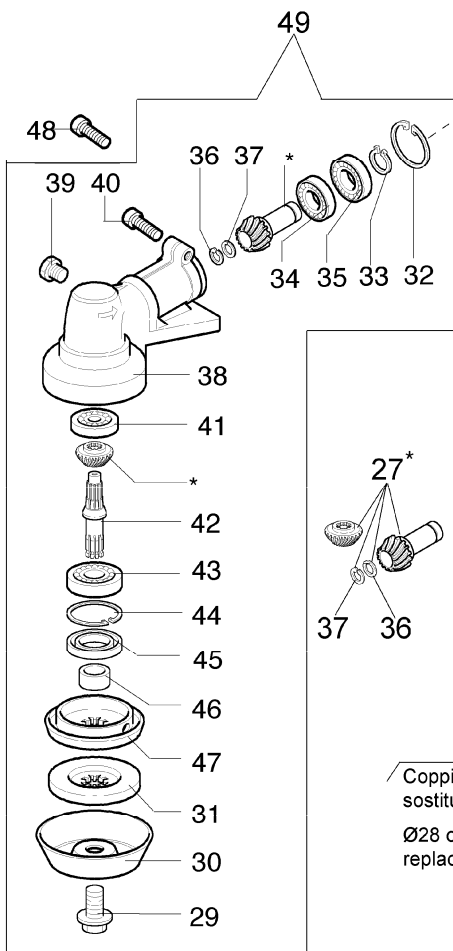

8420 IC
Getriebe

Bild Nr.	Teile Nr.	Anzahl	Beschreibung
1	3914003	2,00	MUTTER
2	3801015	3,00	SCHRAUBE
3	4179077B	1,00	SCHELLE
4	4191192R	1,00	ROHR D.28
5	4098116R	1,00	FLEXIBEL WELLE
6	3918010	6,00	SCHEIBE
7	3801017	4,00	SCHRAUBE
8	3819006	4,00	SCHEIBE
9	61040061	1,00	KRAGEN
10	61042039	1,00	GRIFF
11	61040050	1,00	HEBEL
12	61040057	1,00	FEDER
13	61040052	1,00	KLINKE
14	61040049	1,00	GASHEBEL
15	61040056	1,00	FEDER
16	61040055	1,00	SCHELLE
17	3960061	1,00	SCHRAUBE
18	61040054	1,00	PLATTE
19	61040053	1,00	PLATTE
20	61040051	1,00	SCHALTER
21	3960067	3,00	SCHRAUBE
22	3801011	1,00	SCHRAUBE
23	61042021A	1,00	GRIFF
24	4138630A	1,00	TORANSCHLUSS
25	61040058	1,00	GASKABEL
26	61040059A	1,00	KABEL
27	61040133	1,00	KEGELRADANTRIEB
28	61042026	1,00	SCHULTZ
29	61040074R	1,00	SCHRAUBE
30	4100456R	1,00	SCHULTZ
31	4179089R	1,00	FLANSCH
32	3025019	1,00	RING
33	3024010	1,00	RING
34	3034008	1,00	LAGERBUCHSE
35	3035030	1,00	LAGERBUCHSE
36	3025009	1,00	RING
37	4138311A	1,00	RING
38	61040144	1,00	GETRIEBE GEHAUSE
39	61040071R	1,00	STOPFEN
40	3901016	1,00	SCHRAUBE
41	3034218	1,00	LAGERBUCHSE
42	61040106A	1,00	STIFT
43	3034013	1,00	LAGERBUCHSE
44	3025022	1,00	RING
45	3050018	1,00	KOBELNRING
46	61040066	1,00	DISTANZSTUCK
47	61040145R	1,00	DECKEL
48	3901008	1,00	SCHRAUBE

8420 IC
Getriebe

Coppia conica cpl. Ø28 1ª serie non più disponibile
sostituita dalla nuova cpl. ref. 49 cod. 61042032B
*****
Ø28 cpl. bevel gear 1ª series is no more available
replaced by new cpl. one ref.49 p.n. 61042032B