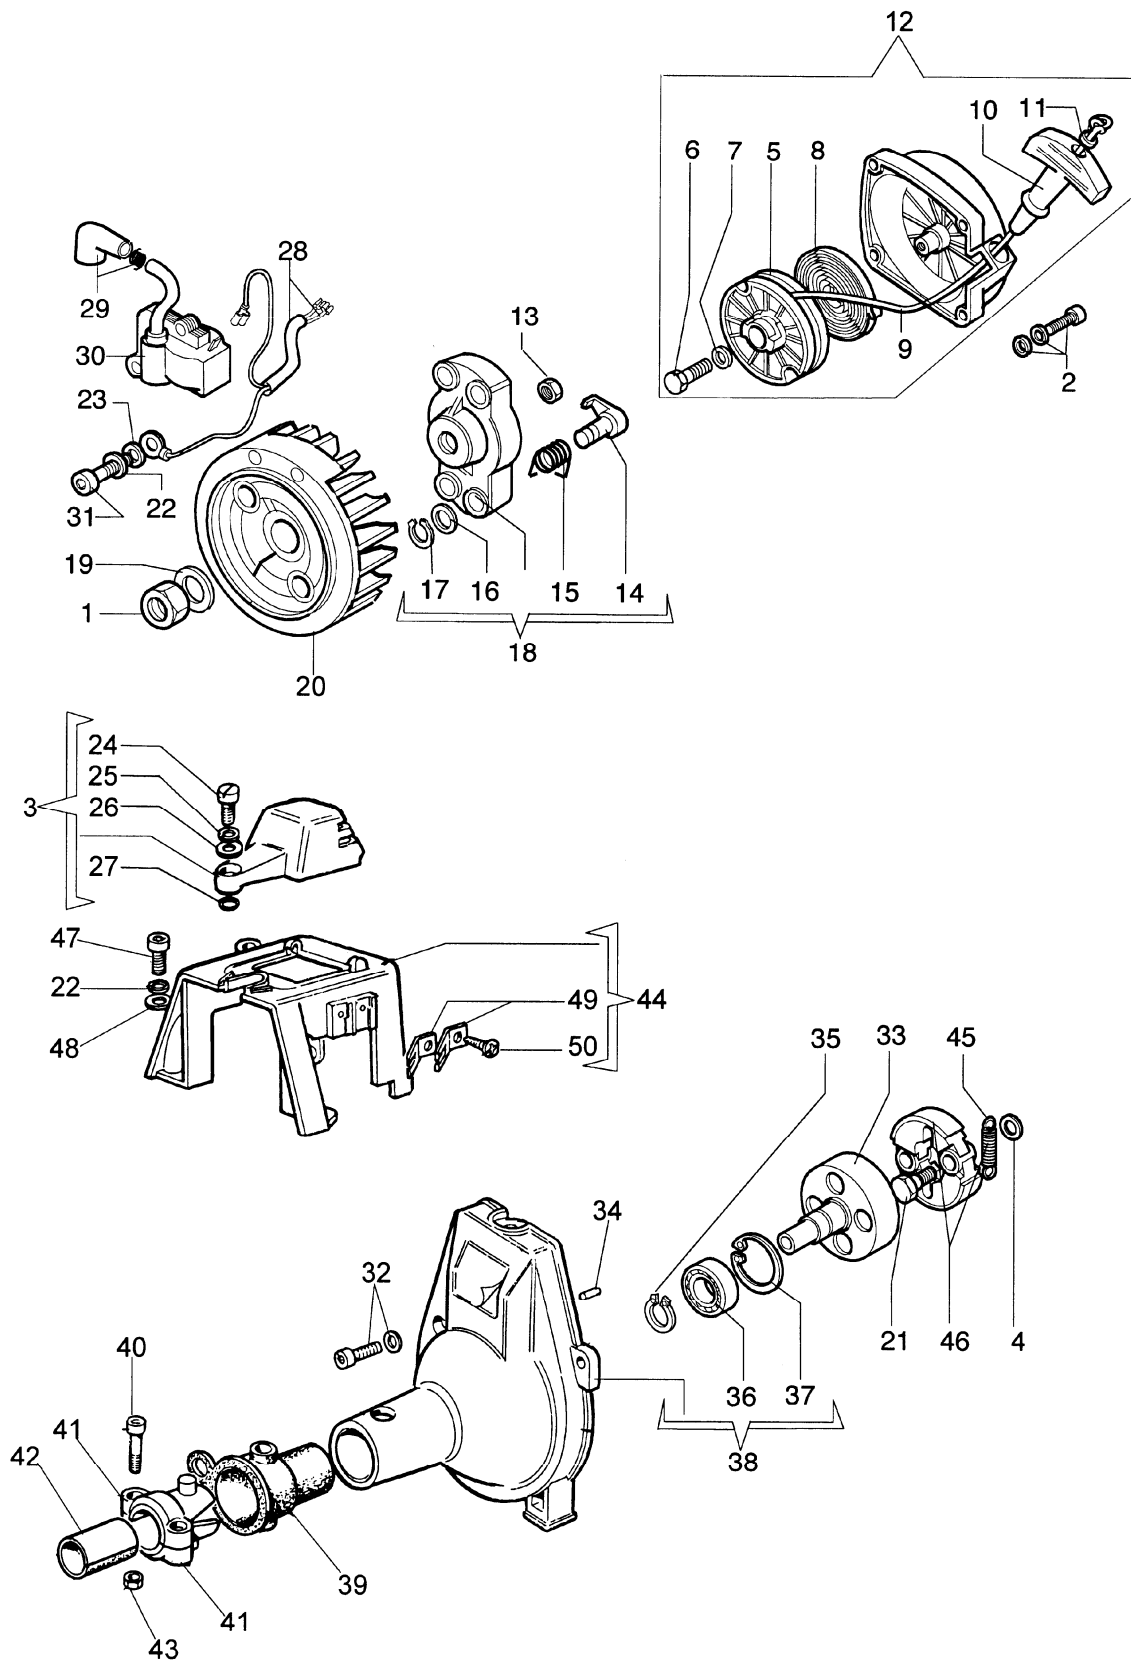

8420 IC
Starter und Kupplung

8420 IC

Starter und Kupplung

Bild Nr.	Teile Nr.	Anzahl	Beschreibung
1	3912012	1,00	MUTTER
2	4175089A	4,00	SCHRAUBE
3	4191179	1,00	DECKEL
4	3818011A	2,00	SCHEIBE
5	4191018	1,00	SCHEIBE
6	3906041	1,00	SCHRAUBE
7	3918006	1,00	SCHEIBE
8	004000132R	1,00	FEDER
9	4098073	1,00	STARTERSEIL
10	4191020A	1,00	STARTER GRIFF
11	006000829	1,00	SCHEIBE
12	4191144B	1,00	STARTER KOMPLET
13	3933038	1,00	MUTTER
14	4191016	2,00	KLINKE
15	4191017A	2,00	FEDER
16	3064010	2,00	SCHEIBE
17	3024007	2,00	RING
18	4191143	1,00	MITNEHMER
19	3916010	1,00	SCHEIBE
20	4191021A	1,00	SCHWUNGRAD
21	4191027B	2,00	STIFT
22	3819006	2,00	SCHEIBE
23	3918010	2,00	SCHEIBE
24	3908016	1,00	SCHRAUBE
25	3819010	1,00	SCHEIBE
26	3916006	1,00	SCHEIBE
27	3049005	1,00	O-RING
28	4191067	1,00	KABEL
29	4098064	1,00	KERZENSTECKER
30	4196040	1,00	ZÜNDSPULE
31	3801013	2,00	SCHRAUBE
32	4175071A	4,00	SCHRAUBE
33	4191030	1,00	KETTENRAD
34	3023008	1,00	STIFT
35	3024015	1,00	SEEGERRING
36	3035019	1,00	LAGERBUCHSE
37	3025022	1,00	RING
38	4191188	1,00	GEHAUSE
39	4191058A	1,00	KAPPE
40	3801016	2,00	SCHRAUBE
41	4191060	2,00	ZIEGEL
42	4192003	1,00	ANPASSUNGSGLIED
43	3914003	1,00	MUTTER
44	4191180	1,00	GEHAUSE
45	4191028	1,00	FEDER
46	4191153AR	1,00	KUPPLUNG
47	3801011	1,00	SCHRAUBE
48	3916005	1,00	SCHEIBE