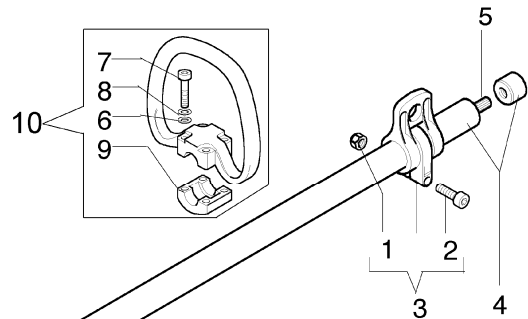

8420 IC
Starter und Kupplung

8420 IC

Starter und Kupplung

Bild Nr.	Teile Nr.	Anzahl	Beschreibung
49	4191069B	1,00	PLATTE
50	3960030	2,00	SCHRAUBE

8420 IC
Getriebe

Coppia conica cpl. Ø28 1ª serie non più disponibile
sostituita dalla nuova cpl. ref. 49 cod. 61042032B

Ø28 cpl. bevel gear 1ª series is no more available
replaced by new cpl. one ref.49 p.n. 61042032B

8420 IC
Getriebe

Bild Nr.	Teile Nr.	Anzahl	Beschreibung
1	3914003	2,00	MUTTER
2	3801015	3,00	SCHRAUBE
3	4179077B	1,00	SCHELLE
4	4191192R	1,00	ROHR D.28
5	4098116R	1,00	FLEXIBEL WELLE
6	3918010	6,00	SCHEIBE
7	3801017	4,00	SCHRAUBE
8	3819006	4,00	SCHEIBE
9	61040061	1,00	KRAGEN
10	61042039	1,00	GRIFF
11	61040050	1,00	HEBEL
12	61040057	1,00	FEDER
13	61040052	1,00	KLINKE
14	61040049	1,00	GASHEBEL
15	61040056	1,00	FEDER
16	61040055	1,00	SCHELLE
17	3960061	1,00	SCHRAUBE
18	61040054	1,00	PLATTE
19	61040053	1,00	PLATTE
20	61040051	1,00	SCHALTER
21	3960067	3,00	SCHRAUBE
22	3801011	1,00	SCHRAUBE
23	61042021A	1,00	GRIFF
24	4138630A	1,00	TORANSCHLUSS
25	61040058	1,00	GASKABEL
26	61040059A	1,00	KABEL
27	61040133	1,00	KEGELRADANTRIEB
28	61042026	1,00	SCHULTZ
29	61040074R	1,00	SCHRAUBE
30	4100456R	1,00	SCHULTZ
31	4179089R	1,00	FLANSCH
32	3025019	1,00	RING
33	3024010	1,00	RING
34	3034008	1,00	LAGERBUCHSE
35	3035030	1,00	LAGERBUCHSE
36	3025009	1,00	RING
37	4138311A	1,00	RING
38	61040144	1,00	GETRIEBE GEHAUSE
39	61040071R	1,00	STOPFEN
40	3901016	1,00	SCHRAUBE
41	3034218	1,00	LAGERBUCHSE
42	61040106A	1,00	STIFT
43	3034013	1,00	LAGERBUCHSE
44	3025022	1,00	RING
45	3050018	1,00	KOBELNRING
46	61040066	1,00	DISTANZSTUCK
47	61040145R	1,00	DECKEL
48	3901008	1,00	SCHRAUBE

8420 IC
Getriebe

Coppia conica cpl. Ø28 1ª serie non più disponibile
sostituita dalla nuova cpl. ref. 49 cod. 61042032B

Ø28 cpl. bevel gear 1ª series is no more available
replaced by new cpl. one ref.49 p.n. 61042032B