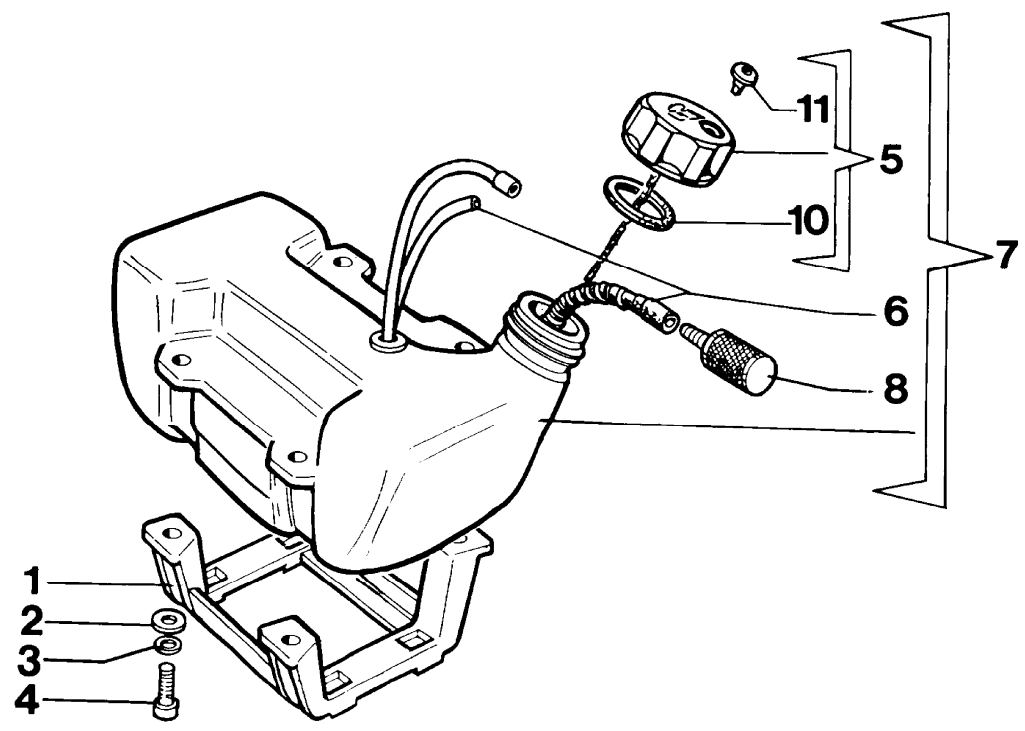

8420 IC
Tank

8420 IC

Tank

Bild Nr.	Teile Nr.	Anzahl	Beschreibung
1	4191034B		SCHIENENFUSS
2	3918005		SCHEIBE
3	3819006		SCHEIBE
4	3801013		SCHRAUBE
5	4100309		STOPFEN
6	4191177		ROHR
7	4191156A		BENZIN TANK
8	094500207		BENZINFILTER
10	4100308		DICHTUNG
11	4098658		VENTILTANK