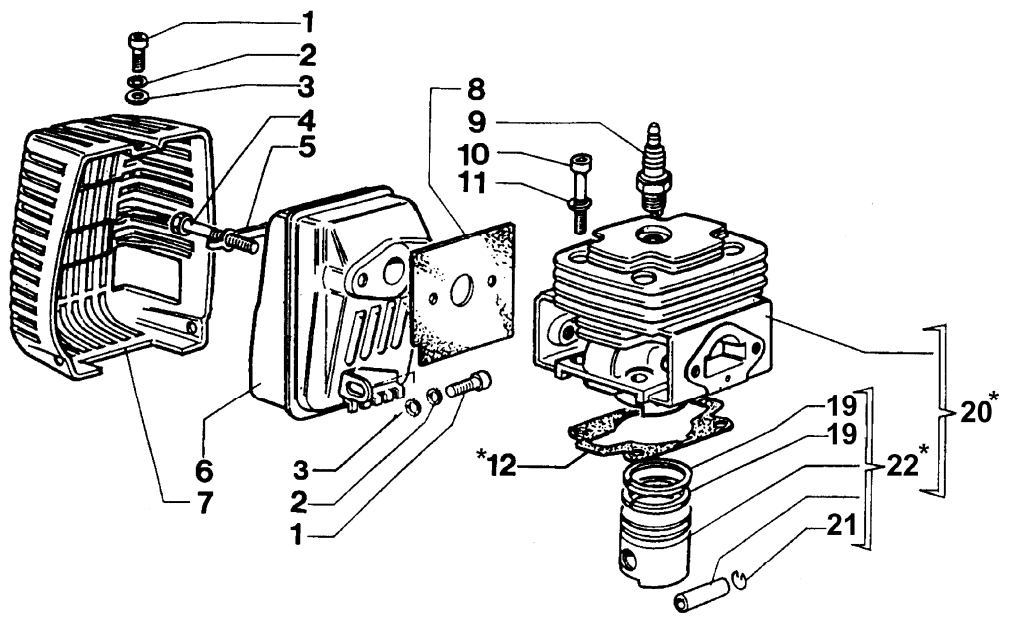

Ersatzteilliste EFCO

Liste des pièces de rechange EFCO

8420 IC

***27 Short Block**

8420 IC

Motor

Bild Nr.	Teile Nr.	Anzahl	Beschreibung
1	3801010	1,00	SCHRAUBE
2	3819006	3,00	SCHEIBE
3	3916005	1,00	SCHEIBE
4	3806046	1,00	SCHRAUBE
5	4191068	1,00	PLATTE
6	4191042A	1,00	AUSPUFF
7	4191043A	1,00	DECKEL
8	4191035A	1,00	DICHTUNG
9	3055101	1,00	KERZE
10	3801034	1,00	SCHRAUBE
11	3819010	1,00	SCHEIBE
12	4191006	1,00	DICHTUNG
13	3037014	1,00	LAGERBUCHSE
14	4191214	1,00	KURBELWELLE
15	3028013	1,00	KEIL
16	4191186	1,00	GEHAUSE ROHR
17	3050015A	1,00	KOBELNRING
18	3034012	1,00	LAGERBUCHSE
19	004000015	2,00	KOLBENRING
20	4192065A	1,00	ZYLINDER
21	4191005	2,00	RING
22	4192067	1,00	KOLBEN KOMPLET D.40
23	4191012	1,00	DICHTUNG
24	3023008	2,00	STIFT
25	3801035	1,00	SCHRAUBE
26	4191187	1,00	GEHAUSE ROHR
27	4192054	1,00	SHORT BLOCK