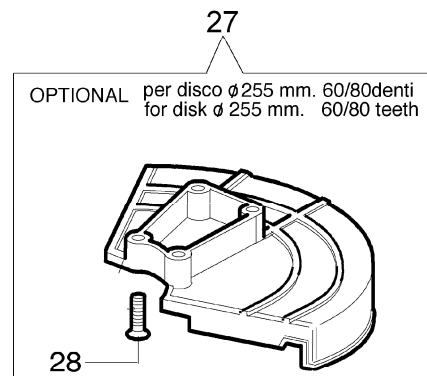

8420 IC

schneidwerkzeuge

Bild Nr.	Teile Nr.	Anzahl	Beschreibung
1	3960040	2,00	SCHRAUBE
2	4174275	1,00	BLATT
3	4174283A	1,00	BLECH
4	3802004B	4,00	SCHRAUBE
5	4174278	1,00	PLATTE
6	4192048A	1,00	KOMPLETT SCHUTZ
7	4199008B	1,00	EINSATZ
8	4199004	1,00	FEDER
9	4199031A	1,00	ZUNDANKER
10	4199005A	2,00	BUCHSE
11	4199026	1,00	DECKEL
12	63019007B	1,00	NYLONKOPF
13	4174113A	1,00	PLATTE
14	4174117A	1,00	TORANSCHLUSS
15	4174157	1,00	BAND
16	4174111A	1,00	KEIL
17	4098812A	1,00	FEDER
18	4174163	1,00	KEILRIEMEN
19	4160463	1,00	KEILRIEMEN
20	63070002	1,00	KEILRIEMEN
21	63070025	1,00	SCHIEBER KIT
22	4191240	1,00	WERKZEUGSATZ
23	4095665R	1,00	SCHNEIDBLATT 3T
24	61112059	1,00	NYLONKOPF
25	61110076	1,00	EINSATZ
26	4174280	1,00	SCHUTZSCHEIBE
27	4174279	1,00	SCHUTZSCHEIBE
28	3802004B	4,00	SCHRAUBE