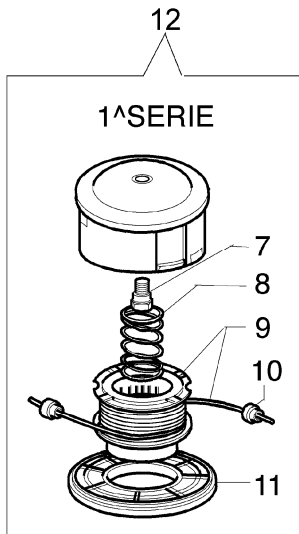

8420 IC
Tank

8420 IC

Tank

Bild Nr.	Teile Nr.	Anzahl	Beschreibung
1	4191034B		SCHIENENFUSS
2	3918005		SCHEIBE
3	3819006		SCHEIBE
4	3801013		SCHRAUBE
5	4100309		STOPFEN
6	4191177		ROHR
7	4191156A		BENZIN TANK
8	094500207		BENZINFILTER
10	4100308		DICHTUNG
11	4098658		VENTILTANK

8420 IC

schneidwerkzeuge

Bild Nr.	Teile Nr.	Anzahl	Beschreibung
1	3960040	2,00	SCHRAUBE
2	4174275	1,00	BLATT
3	4174283A	1,00	BLECH
4	3802004B	4,00	SCHRAUBE
5	4174278	1,00	PLATTE
6	4192048A	1,00	KOMPLETT SCHUTZ
7	4199008B	1,00	EINSATZ
8	4199004	1,00	FEDER
9	4199031A	1,00	ZUNDANKER
10	4199005A	2,00	BUCHSE
11	4199026	1,00	DECKEL
12	63019007B	1,00	NYLONKOPF
13	4174113A	1,00	PLATTE
14	4174117A	1,00	TORANSCHLUSS
15	4174157	1,00	BAND
16	4174111A	1,00	KEIL
17	4098812A	1,00	FEDER
18	4174163	1,00	KEILRIEMEN
19	4160463	1,00	KEILRIEMEN
20	63070002	1,00	KEILRIEMEN
21	63070025	1,00	SCHIEBER KIT
22	4191240	1,00	WERKZEUGSATZ
23	4095665R	1,00	SCHNEIDBLATT 3T
24	61112059	1,00	NYLONKOPF
25	61110076	1,00	EINSATZ
26	4174280	1,00	SCHUTZSCHEIBE
27	4174279	1,00	SCHUTZSCHEIBE
28	3802004B	4,00	SCHRAUBE
