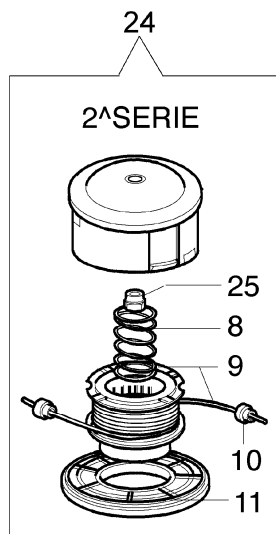

8420 IC
Tank

8420 IC

Tank

Bild Nr.	Teile Nr.	Anzahl	Beschreibung
1	4191034B		SCHIENENFUSS
2	3918005		SCHEIBE
3	3819006		SCHEIBE
4	3801013		SCHRAUBE
5	4100309		STOPFEN
6	4191177		ROHR
7	4191156A		BENZIN TANK
8	094500207		BENZINFILTER
10	4100308		DICHTUNG
11	4098658		VENTILTANK

8420 IC

schneidwerkzeuge

Bild Nr.	Teile Nr.	Anzahl	Beschreibung
1	3960040	2,00	SCHRAUBE
2	4174275	1,00	BLATT
3	4174283A	1,00	BLECH
4	3802004B	4,00	SCHRAUBE
5	4174278	1,00	PLATTE
6	4192048A	1,00	KOMPLETT SCHUTZ
7	4199008B	1,00	EINSATZ
8	4199004	1,00	FEDER
9	4199031A	1,00	ZUNDANKER
10	4199005A	2,00	BUCHSE
11	4199026	1,00	DECKEL
12	63019007B	1,00	NYLONKOPF
13	4174113A	1,00	PLATTE
14	4174117A	1,00	TORANSCHLUSS
15	4174157	1,00	BAND
16	4174111A	1,00	KEIL
17	4098812A	1,00	FEDER
18	4174163	1,00	KEILRIEMEN
19	4160463	1,00	KEILRIEMEN
20	63070002	1,00	KEILRIEMEN
21	63070025	1,00	SCHIEBER KIT
22	4191240	1,00	WERKZEUGSATZ
23	4095665R	1,00	SCHNEIDBLATT 3T
24	61112059	1,00	NYLONKOPF
25	61110076	1,00	EINSATZ
26	4174280	1,00	SCHUTZSCHEIBE
27	4174279	1,00	SCHUTZSCHEIBE
28	3802004B	4,00	SCHRAUBE
