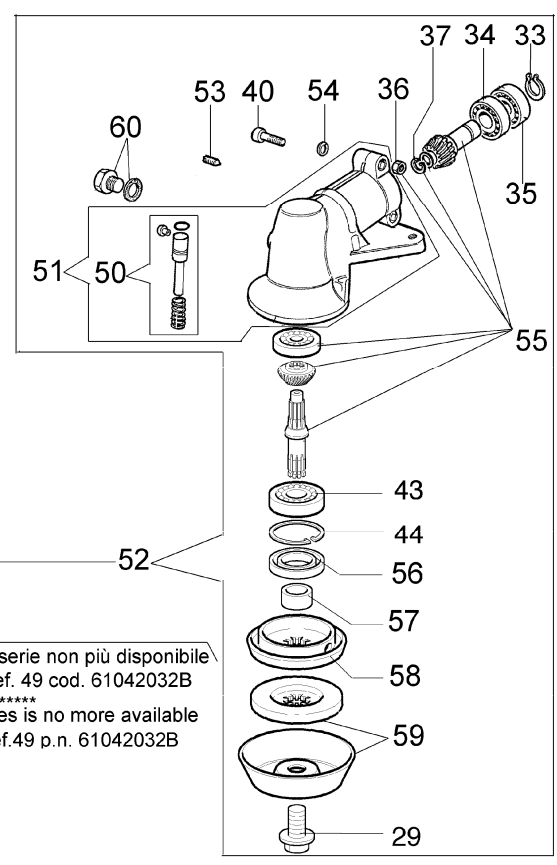

8420 IC
Starter und Kupplung

8420 IC

Starter und Kupplung

Bild Nr.	Teile Nr.	Anzahl	Beschreibung
49	4191069B	1,00	PLATTE
50	3960030	2,00	SCHRAUBE

8420 IC
Getriebe

Coppia conica cpl. Ø28 1ª serie non più disponibile
sostituita dalla nuova cpl. ref. 49 cod. 61042032B

Ø28 cpl. bevel gear 1ª series is no more available
replaced by new cpl. one ref.49 p.n. 61042032B

8420 IC
Getriebe

Bild Nr.	Teile Nr.	Anzahl	Beschreibung
1	3914003	2,00	MUTTER
2	3801015	3,00	SCHRAUBE
3	4179077B	1,00	SCHELLE
4	4191192R	1,00	ROHR D.28
5	4098116R	1,00	FLEXIBEL WELLE
6	3918010	6,00	SCHEIBE
7	3801017	4,00	SCHRAUBE
8	3819006	4,00	SCHEIBE
9	61040061	1,00	KRAGEN
10	61042039	1,00	GRIFF
11	61040050	1,00	HEBEL
12	61040057	1,00	FEDER
13	61040052	1,00	KLINKE
14	61040049	1,00	GASHEBEL
15	61040056	1,00	FEDER
16	61040055	1,00	SCHELLE
17	3960061	1,00	SCHRAUBE
18	61040054	1,00	PLATTE
19	61040053	1,00	PLATTE
20	61040051	1,00	SCHALTER
21	3960067	3,00	SCHRAUBE
22	3801011	1,00	SCHRAUBE
23	61042021A	1,00	GRIFF
24	4138630A	1,00	TORANSCHLUSS
25	61040058	1,00	GASKABEL
26	61040059A	1,00	KABEL
27	61040133	1,00	KEGELRADANTRIEB
28	61042026	1,00	SCHULTZ
29	61040074R	1,00	SCHRAUBE
30	4100456R	1,00	SCHULTZ
31	4179089R	1,00	FLANSCH
32	3025019	1,00	RING
33	3024010	1,00	RING
34	3034008	1,00	LAGERBUCHSE
35	3035030	1,00	LAGERBUCHSE
36	3025009	1,00	RING
37	4138311A	1,00	RING
38	61040144	1,00	GETRIEBE GEHAUSE
39	61040071R	1,00	STOPFEN
40	3901016	1,00	SCHRAUBE
41	3034218	1,00	LAGERBUCHSE
42	61040106A	1,00	STIFT
43	3034013	1,00	LAGERBUCHSE
44	3025022	1,00	RING
45	3050018	1,00	KOBELNRING
46	61040066	1,00	DISTANZSTUCK
47	61040145R	1,00	DECKEL
48	3901008	1,00	SCHRAUBE