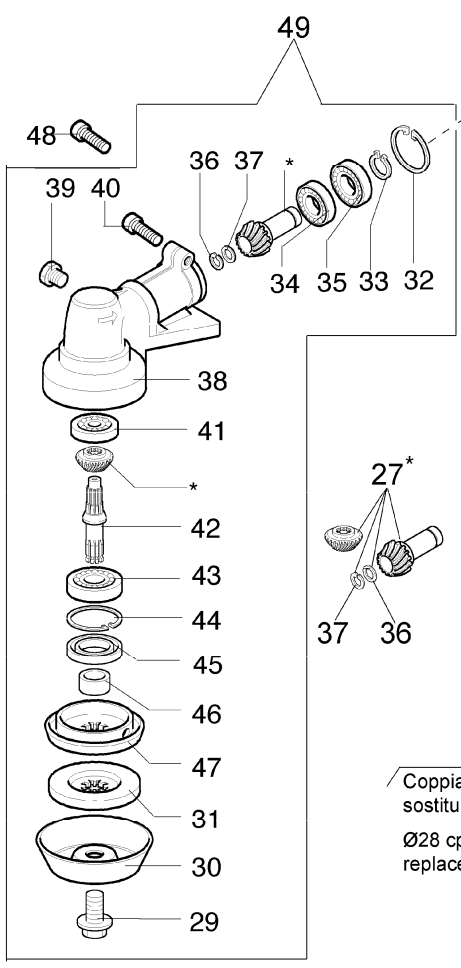

8420 IC
Starter und Kupplung

8420 IC

Starter und Kupplung

Bild Nr.	Teile Nr.	Anzahl	Beschreibung
49	4191069B	1,00	PLATTE
50	3960030	2,00	SCHRAUBE

8420 IC
Getriebe

Coppia conica cpl. Ø28 1ª serie non più disponibile
sostituita dalla nuova cpl. ref. 49 cod. 61042032B

Ø28 cpl. bevel gear 1ª series is no more available
replaced by new cpl. one ref.49 p.n. 61042032B

8420 IC
Getriebe

Bild Nr.	Teile Nr.	Anzahl	Beschreibung
1	3914003	2,00	MUTTER
2	3801015	3,00	SCHRAUBE
3	4179077B	1,00	SCHELLE
4	4191192R	1,00	ROHR D.28
5	4098116R	1,00	FLEXIBEL WELLE
6	3918010	6,00	SCHEIBE
7	3801017	4,00	SCHRAUBE
8	3819006	4,00	SCHEIBE
9	61040061	1,00	KRAGEN
10	61042039	1,00	GRIFF
11	61040050	1,00	HEBEL
12	61040057	1,00	FEDER
13	61040052	1,00	KLINKE
14	61040049	1,00	GASHEBEL
15	61040056	1,00	FEDER
16	61040055	1,00	SCHELLE
17	3960061	1,00	SCHRAUBE
18	61040054	1,00	PLATTE
19	61040053	1,00	PLATTE
20	61040051	1,00	SCHALTER
21	3960067	3,00	SCHRAUBE
22	3801011	1,00	SCHRAUBE
23	61042021A	1,00	GRIFF
24	4138630A	1,00	TORANSCHLUSS
25	61040058	1,00	GASKABEL
26	61040059A	1,00	KABEL
27	61040133	1,00	KEGELRADANTRIEB
28	61042026	1,00	SCHULTZ
29	61040074R	1,00	SCHRAUBE
30	4100456R	1,00	SCHULTZ
31	4179089R	1,00	FLANSCH
32	3025019	1,00	RING
33	3024010	1,00	RING
34	3034008	1,00	LAGERBUCHSE
35	3035030	1,00	LAGERBUCHSE
36	3025009	1,00	RING
37	4138311A	1,00	RING
38	61040144	1,00	GETRIEBE GEHAUSE
39	61040071R	1,00	STOPFEN
40	3901016	1,00	SCHRAUBE
41	3034218	1,00	LAGERBUCHSE
42	61040106A	1,00	STIFT
43	3034013	1,00	LAGERBUCHSE
44	3025022	1,00	RING
45	3050018	1,00	KOBELNRING
46	61040066	1,00	DISTANZSTUCK
47	61040145R	1,00	DECKEL
48	3901008	1,00	SCHRAUBE