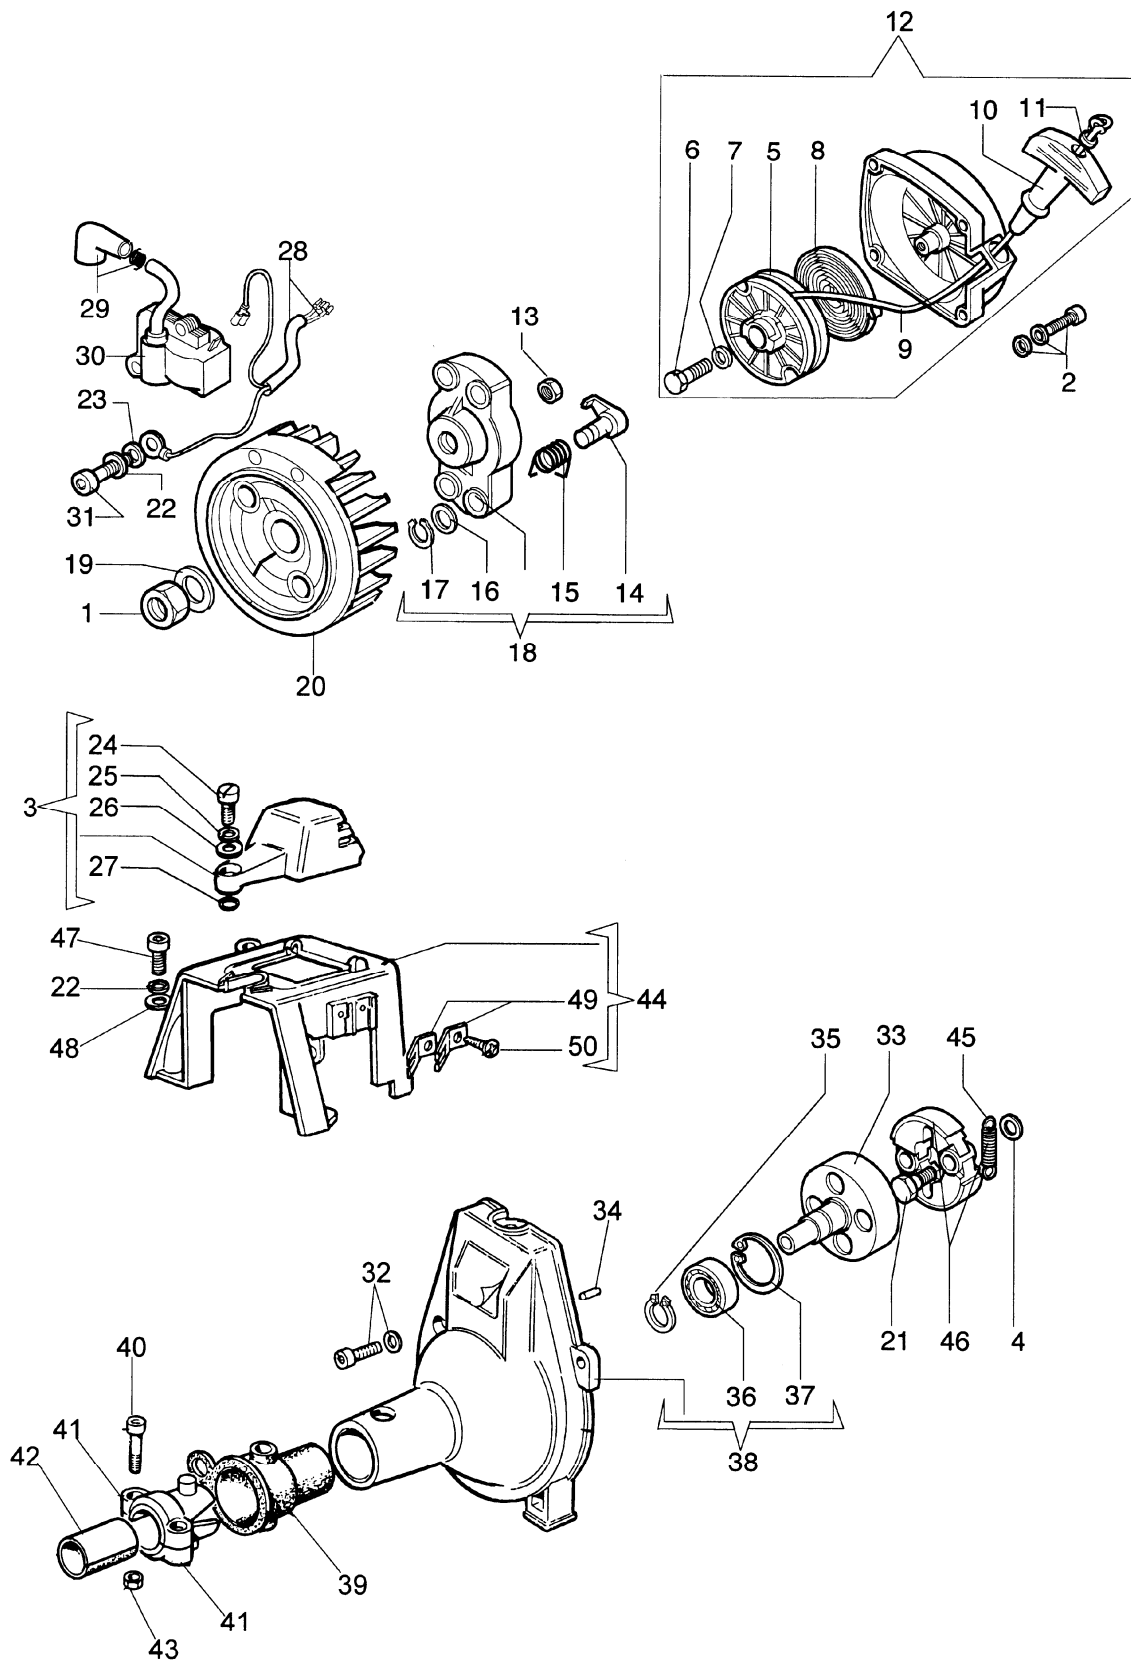

8420 IC
Starter und Kupplung

8420 IC

Starter und Kupplung

Bild Nr.	Teile Nr.	Anzahl	Beschreibung
49	4191069B	1,00	PLATTE
50	3960030	2,00	SCHRAUBE