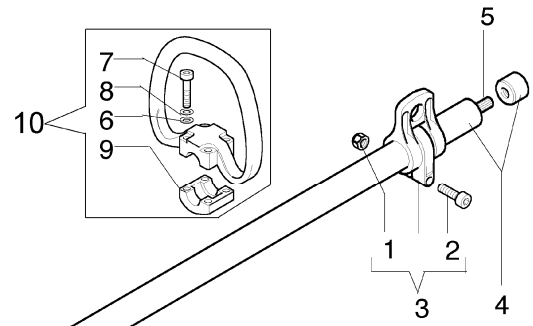

8420 IC
Starter und Kupplung

8420 IC

Starter und Kupplung

Bild Nr.	Teile Nr.	Anzahl	Beschreibung
49	4191069B	1,00	PLATTE
50	3960030	2,00	SCHRAUBE

8420 IC
Getriebe

Coppia conica cpl. Ø28 1ª serie non più disponibile
sostituita dalla nuova cpl. ref. 49 cod. 61042032B

Ø28 cpl. bevel gear 1ª series is no more available
replaced by new cpl. one ref.49 p.n. 61042032B

8420 IC
Getriebe

Bild Nr.	Teile Nr.	Anzahl	Beschreibung
1	3914003	2,00	MUTTER
2	3801015	3,00	SCHRAUBE
3	4179077B	1,00	SCHELLE
4	4191192R	1,00	ROHR D.28
5	4098116R	1,00	FLEXIBEL WELLE
6	3918010	6,00	SCHEIBE
7	3801017	4,00	SCHRAUBE
8	3819006	4,00	SCHEIBE
9	61040061	1,00	KRAGEN
10	61042039	1,00	GRIFF
11	61040050	1,00	HEBEL
12	61040057	1,00	FEDER
13	61040052	1,00	KLINKE
14	61040049	1,00	GASHEBEL
15	61040056	1,00	FEDER
16	61040055	1,00	SCHELLE
17	3960061	1,00	SCHRAUBE
18	61040054	1,00	PLATTE
19	61040053	1,00	PLATTE
20	61040051	1,00	SCHALTER
21	3960067	3,00	SCHRAUBE
22	3801011	1,00	SCHRAUBE
23	61042021A	1,00	GRIFF
24	4138630A	1,00	TORANSCHLUSS
25	61040058	1,00	GASKABEL
26	61040059A	1,00	KABEL
27	61040133	1,00	KEGELRADANTRIEB
28	61042026	1,00	SCHULTZ
29	61040074R	1,00	SCHRAUBE
30	4100456R	1,00	SCHULTZ
31	4179089R	1,00	FLANSCH
32	3025019	1,00	RING
33	3024010	1,00	RING
34	3034008	1,00	LAGERBUCHSE
35	3035030	1,00	LAGERBUCHSE
36	3025009	1,00	RING
37	4138311A	1,00	RING
38	61040144	1,00	GETRIEBE GEHAUSE
39	61040071R	1,00	STOPFEN
40	3901016	1,00	SCHRAUBE
41	3034218	1,00	LAGERBUCHSE
42	61040106A	1,00	STIFT
43	3034013	1,00	LAGERBUCHSE
44	3025022	1,00	RING
45	3050018	1,00	KOBELNRING
46	61040066	1,00	DISTANZSTUCK
47	61040145R	1,00	DECKEL
48	3901008	1,00	SCHRAUBE

8420 IC
Getriebe

Coppia conica cpl. Ø28 1ª serie non più disponibile
sostituita dalla nuova cpl. ref. 49 cod. 61042032B

Ø28 cpl. bevel gear 1ª series is no more available
replaced by new cpl. one ref.49 p.n. 61042032B