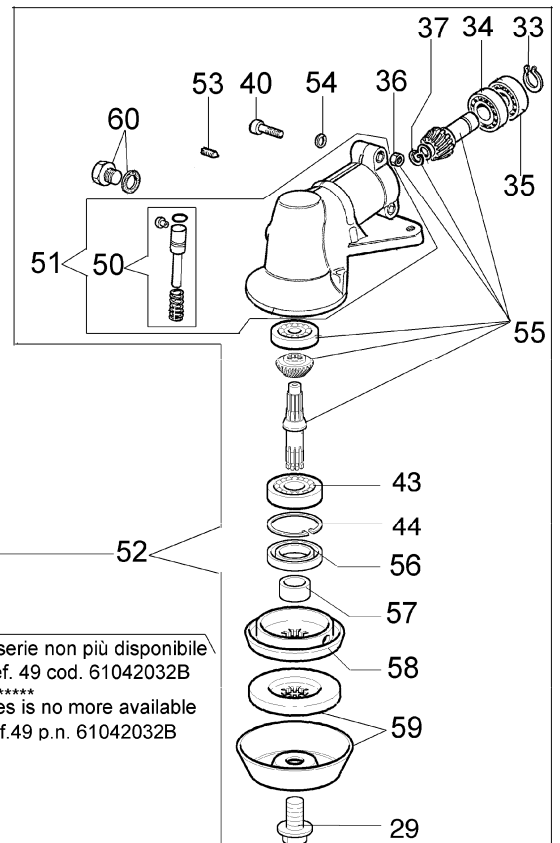

8420 IC
Getriebe

Bild Nr.	Teile Nr.	Anzahl	Beschreibung
1	3914003	2,00	MUTTER
2	3801015	3,00	SCHRAUBE
3	4179077B	1,00	SCHELLE
4	4191192R	1,00	ROHR D.28
5	4098116R	1,00	FLEXIBEL WELLE
6	3918010	6,00	SCHEIBE
7	3801017	4,00	SCHRAUBE
8	3819006	4,00	SCHEIBE
9	61040061	1,00	KRAGEN
10	61042039	1,00	GRIFF
11	61040050	1,00	HEBEL
12	61040057	1,00	FEDER
13	61040052	1,00	KLINKE
14	61040049	1,00	GASHEBEL
15	61040056	1,00	FEDER
16	61040055	1,00	SCHELLE
17	3960061	1,00	SCHRAUBE
18	61040054	1,00	PLATTE
19	61040053	1,00	PLATTE
20	61040051	1,00	SCHALTER
21	3960067	3,00	SCHRAUBE
22	3801011	1,00	SCHRAUBE
23	61042021A	1,00	GRIFF
24	4138630A	1,00	TORANSCHLUSS
25	61040058	1,00	GASKABEL
26	61040059A	1,00	KABEL
27	61040133	1,00	KEGELRADANTRIEB
28	61042026	1,00	SCHULTZ
29	61040074R	1,00	SCHRAUBE
30	4100456R	1,00	SCHULTZ
31	4179089R	1,00	FLANSCH
32	3025019	1,00	RING
33	3024010	1,00	RING
34	3034008	1,00	LAGERBUCHSE
35	3035030	1,00	LAGERBUCHSE
36	3025009	1,00	RING
37	4138311A	1,00	RING
38	61040144	1,00	GETRIEBE GEHAUSE
39	61040071R	1,00	STOPFEN
40	3901016	1,00	SCHRAUBE
41	3034218	1,00	LAGERBUCHSE
42	61040106A	1,00	STIFT
43	3034013	1,00	LAGERBUCHSE
44	3025022	1,00	RING
45	3050018	1,00	KOBELNRING
46	61040066	1,00	DISTANZSTUCK
47	61040145R	1,00	DECKEL
48	3901008	1,00	SCHRAUBE

8420 IC
Getriebe

Coppia conica cpl. Ø28 1ª serie non più disponibile
sostituita dalla nuova cpl. ref. 49 cod. 61042032B
*****
Ø28 cpl. bevel gear 1ª series is no more available
replaced by new cpl. one ref.49 p.n. 61042032B