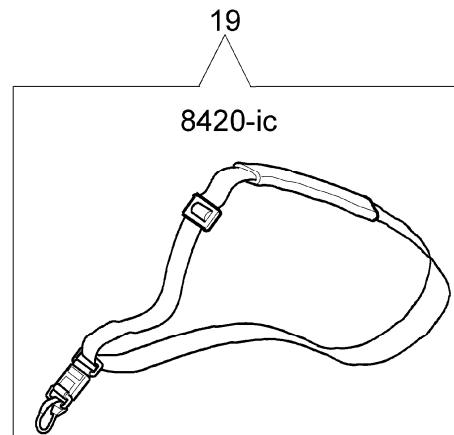

8420 IC
Tank

8420 IC

Tank

Bild Nr.	Teile Nr.	Anzahl	Beschreibung
1	4191034B		SCHIENENFUSS
2	3918005		SCHEIBE
3	3819006		SCHEIBE
4	3801013		SCHRAUBE
5	4100309		STOPFEN
6	4191177		ROHR
7	4191156A		BENZIN TANK
8	094500207		BENZINFILTER
10	4100308		DICHTUNG
11	4098658		VENTILTANK

8420 IC
Lufffilter und Vergaser

8420 IC

Luftfilter und Vergaser

Bild Nr.	Teile Nr.	Anzahl	Beschreibung
1	3801013		SCHRAUBE
2	3819006		SCHEIBE
3	4191150		FLANSCH
4	4174093A		DICHTUNG
5	2318520		VERGASER C1Q-E3
6	4191044		DICHTUNG
7	3918005		SCHEIBE
8	4191049		STARTERHEBEL
9	4191050		KLAPPE
10	4191152		HALTER
11	4120070		SCHEIBE
12	320000004		SCHRAUBE
13	4191048		LUFT FILTER
14	3833073		SCHEIBE
15	3801012		SCHRAUBE
16	3049004		O-RING
17	3078007		SCHEIBE
18	4174098A		KNOPF
19	4191085		SCHWAMM
20	4191157		FILTERDECKEL
21	3801011		SCHRAUBE

8420 IC

schneidwerkzeuge

Bild Nr.	Teile Nr.	Anzahl	Beschreibung
1	3960040	2,00	SCHRAUBE
2	4174275	1,00	BLATT
3	4174283A	1,00	BLECH
4	3802004B	4,00	SCHRAUBE
5	4174278	1,00	PLATTE
6	4192048A	1,00	KOMPLETT SCHUTZ
7	4199008B	1,00	EINSATZ
8	4199004	1,00	FEDER
9	4199031A	1,00	ZUNDANKER
10	4199005A	2,00	BUCHSE
11	4199026	1,00	DECKEL
12	63019007B	1,00	NYLONKOPF
13	4174113A	1,00	PLATTE
14	4174117A	1,00	TORANSCHLUSS
15	4174157	1,00	BAND
16	4174111A	1,00	KEIL
17	4098812A	1,00	FEDER
18	4174163	1,00	KEILRIEMEN
19	4160463	1,00	KEILRIEMEN
20	63070002	1,00	KEILRIEMEN
21	63070025	1,00	SCHIEBER KIT
22	4191240	1,00	WERKZEUGSATZ
23	4095665R	1,00	SCHNEIDBLATT 3T
24	61112059	1,00	NYLONKOPF
25	61110076	1,00	EINSATZ
26	4174280	1,00	SCHUTZSCHEIBE
27	4174279	1,00	SCHUTZSCHEIBE
28	3802004B	4,00	SCHRAUBE
