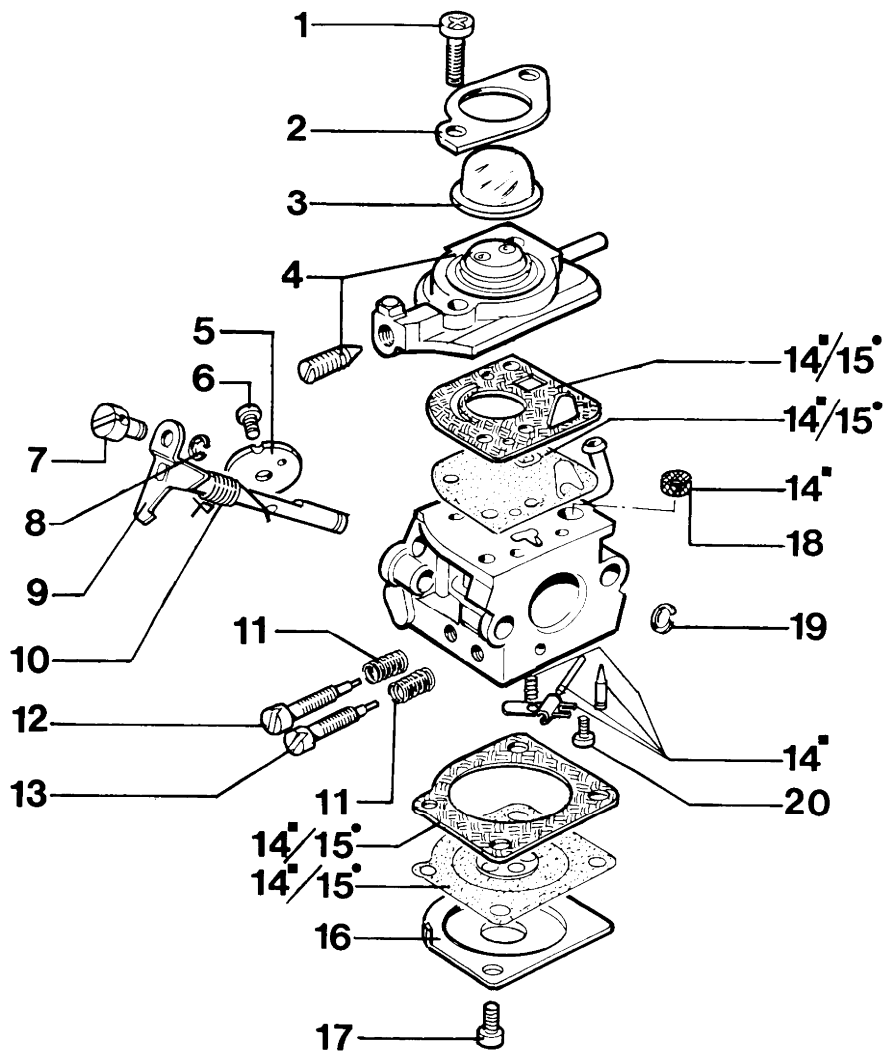

21 ZAMA C1Q-E3

mod. 8420 - 8425 - 8510 - 8515

15 ● KIT MEMBRANE & GUARNIZIONI
DIAPHRAGM & GASKET SET

14 ■ KIT RIPARAZIONE
REPAIR KIT

8420 IC
Vergaser

Bild Nr.	Teile Nr.	Anzahl	Beschreibung
1	2318521	1,00	SCHRAUBE
2	2318526	1,00	DECKEL
3	2318525	1,00	KUGEL
4	2318524	1,00	DECKEL
5	2318389	1,00	KLAPPE
6	2318388	1,00	SCHRAUBE
7	2318412	1,00	HAKEN
8	2318387	1,00	RING
9	2318529	1,00	WELLE
10	2318528	1,00	FEDER
11	2318532	2,00	FEDER
12	2318533	1,00	SCHRAUBE "L"
13	2318534	1,00	SCHRAUBE "H"
14	2318530	1,00	REPARATUR-SATZ
15	2318511	1,00	DICHTUNGEN SET
16	2318523	1,00	DECKEL
17	2318522	4,00	SCHRAUBE
18	2318392	1,00	FILTER
19	2318535	1,00	RING
20	2318527	1,00	SCHRAUBE
21	2318520	1,00	VERGASER C1Q-E3