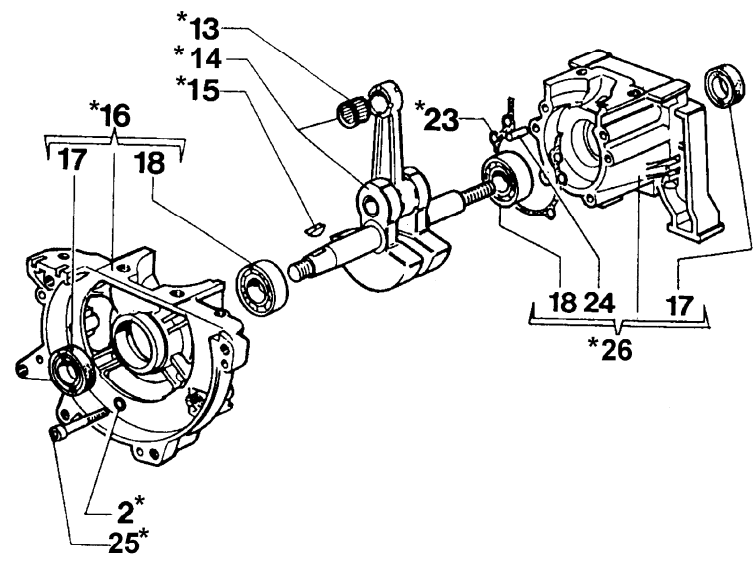

Ersatzteilliste EFCO

Liste des pièces de rechange EFCO

8420 IC

***27 Short Block**

8420 IC

Motor

Bild Nr.	Teile Nr.	Anzahl	Beschreibung
1	3801010	1,00	SCHRAUBE
2	3819006	3,00	SCHEIBE
3	3916005	1,00	SCHEIBE
4	3806046	1,00	SCHRAUBE
5	4191068	1,00	PLATTE
6	4191042A	1,00	AUSPUFF
7	4191043A	1,00	DECKEL
8	4191035A	1,00	DICHTUNG
9	3055101	1,00	KERZE
10	3801034	1,00	SCHRAUBE
11	3819010	1,00	SCHEIBE
12	4191006	1,00	DICHTUNG
13	3037014	1,00	LAGERBUCHSE
14	4191214	1,00	KURBELWELLE
15	3028013	1,00	KEIL
16	4191186	1,00	GEHAUSE ROHR
17	3050015A	1,00	KOBELNRING
18	3034012	1,00	LAGERBUCHSE
19	004000015	2,00	KOLBENRING
20	4192065A	1,00	ZYLINDER
21	4191005	2,00	RING
22	4192067	1,00	KOLBEN KOMPLET D.40
23	4191012	1,00	DICHTUNG
24	3023008	2,00	STIFT
25	3801035	1,00	SCHRAUBE
26	4191187	1,00	GEHAUSE ROHR
27	4192054	1,00	SHORT BLOCK