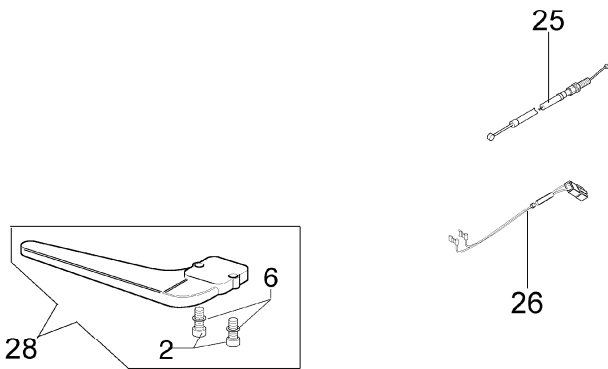

8420 IC
Starter und Kupplung

8420 IC

Starter und Kupplung

Bild Nr.	Teile Nr.	Anzahl	Beschreibung
49	4191069B	1,00	PLATTE
50	3960030	2,00	SCHRAUBE

8420 IC
Getriebe

Coppia conica cpl. Ø28 1ª serie non più disponibile
sostituita dalla nuova cpl. ref. 49 cod. 61042032B

Ø28 cpl. bevel gear 1ª series is no more available
replaced by new cpl. one ref.49 p.n. 61042032B

8420 IC
Getriebe

Bild Nr.	Teile Nr.	Anzahl	Beschreibung
1	3914003	2,00	MUTTER
2	3801015	3,00	SCHRAUBE
3	4179077B	1,00	SCHELLE
4	4191192R	1,00	ROHR D.28
5	4098116R	1,00	FLEXIBEL WELLE
6	3918010	6,00	SCHEIBE
7	3801017	4,00	SCHRAUBE
8	3819006	4,00	SCHEIBE
9	61040061	1,00	KRAGEN
10	61042039	1,00	GRIFF
11	61040050	1,00	HEBEL
12	61040057	1,00	FEDER
13	61040052	1,00	KLINKE
14	61040049	1,00	GASHEBEL
15	61040056	1,00	FEDER
16	61040055	1,00	SCHELLE
17	3960061	1,00	SCHRAUBE
18	61040054	1,00	PLATTE
19	61040053	1,00	PLATTE
20	61040051	1,00	SCHALTER
21	3960067	3,00	SCHRAUBE
22	3801011	1,00	SCHRAUBE
23	61042021A	1,00	GRIFF
24	4138630A	1,00	TORANSCHLUSS
25	61040058	1,00	GASKABEL
26	61040059A	1,00	KABEL
27	61040133	1,00	KEGELRADANTRIEB
28	61042026	1,00	SCHULTZ
29	61040074R	1,00	SCHRAUBE
30	4100456R	1,00	SCHULTZ
31	4179089R	1,00	FLANSCH
32	3025019	1,00	RING
33	3024010	1,00	RING
34	3034008	1,00	LAGERBUCHSE
35	3035030	1,00	LAGERBUCHSE
36	3025009	1,00	RING
37	4138311A	1,00	RING
38	61040144	1,00	GETRIEBE GEHAUSE
39	61040071R	1,00	STOPFEN
40	3901016	1,00	SCHRAUBE
41	3034218	1,00	LAGERBUCHSE
42	61040106A	1,00	STIFT
43	3034013	1,00	LAGERBUCHSE
44	3025022	1,00	RING
45	3050018	1,00	KOBELNRING
46	61040066	1,00	DISTANZSTUCK
47	61040145R	1,00	DECKEL
48	3901008	1,00	SCHRAUBE

8420 IC
Getriebe

Coppia conica cpl. Ø28 1ª serie non più disponibile
sostituita dalla nuova cpl. ref. 49 cod. 61042032B

Ø28 cpl. bevel gear 1ª series is no more available
replaced by new cpl. one ref.49 p.n. 61042032B