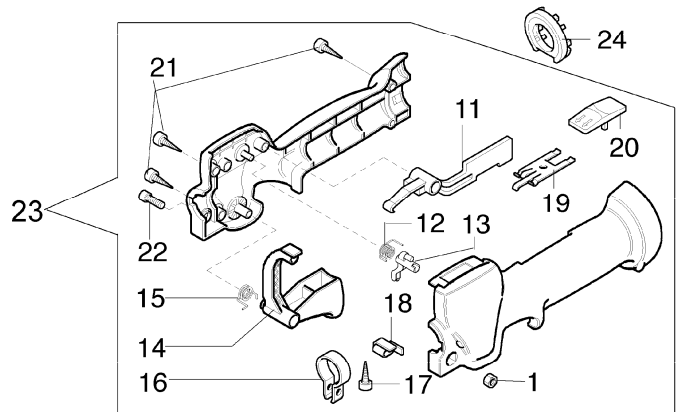

8420 IC
Starter und Kupplung

8420 IC

Starter und Kupplung

Bild Nr.	Teile Nr.	Anzahl	Beschreibung
49	4191069B	1,00	PLATTE
50	3960030	2,00	SCHRAUBE

8420 IC
Getriebe

Coppia conica cpl. Ø28 1ª serie non più disponibile
sostituita dalla nuova cpl. ref. 49 cod. 61042032B

Ø28 cpl. bevel gear 1ª series is no more available
replaced by new cpl. one ref.49 p.n. 61042032B

8420 IC
Getriebe

Bild Nr.	Teile Nr.	Anzahl	Beschreibung
1	3914003	2,00	MUTTER
2	3801015	3,00	SCHRAUBE
3	4179077B	1,00	SCHELLE
4	4191192R	1,00	ROHR D.28
5	4098116R	1,00	FLEXIBEL WELLE
6	3918010	6,00	SCHEIBE
7	3801017	4,00	SCHRAUBE
8	3819006	4,00	SCHEIBE
9	61040061	1,00	KRAGEN
10	61042039	1,00	GRIFF
11	61040050	1,00	HEBEL
12	61040057	1,00	FEDER
13	61040052	1,00	KLINKE
14	61040049	1,00	GASHEBEL
15	61040056	1,00	FEDER
16	61040055	1,00	SCHELLE
17	3960061	1,00	SCHRAUBE
18	61040054	1,00	PLATTE
19	61040053	1,00	PLATTE
20	61040051	1,00	SCHALTER
21	3960067	3,00	SCHRAUBE
22	3801011	1,00	SCHRAUBE
23	61042021A	1,00	GRIFF
24	4138630A	1,00	TORANSCHLUSS
25	61040058	1,00	GASKABEL
26	61040059A	1,00	KABEL
27	61040133	1,00	KEGELRADANTRIEB
28	61042026	1,00	SCHULTZ
29	61040074R	1,00	SCHRAUBE
30	4100456R	1,00	SCHULTZ
31	4179089R	1,00	FLANSCH
32	3025019	1,00	RING
33	3024010	1,00	RING
34	3034008	1,00	LAGERBUCHSE
35	3035030	1,00	LAGERBUCHSE
36	3025009	1,00	RING
37	4138311A	1,00	RING
38	61040144	1,00	GETRIEBE GEHAUSE
39	61040071R	1,00	STOPFEN
40	3901016	1,00	SCHRAUBE
41	3034218	1,00	LAGERBUCHSE
42	61040106A	1,00	STIFT
43	3034013	1,00	LAGERBUCHSE
44	3025022	1,00	RING
45	3050018	1,00	KOBELNRING
46	61040066	1,00	DISTANZSTUCK
47	61040145R	1,00	DECKEL
48	3901008	1,00	SCHRAUBE

8420 IC
Getriebe

Coppia conica cpl. Ø28 1ª serie non più disponibile
sostituita dalla nuova cpl. ref. 49 cod. 61042032B

Ø28 cpl. bevel gear 1ª series is no more available
replaced by new cpl. one ref.49 p.n. 61042032B