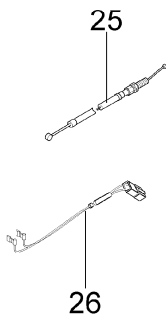

8420 IC
Starter und Kupplung

8420 IC

Starter und Kupplung

Bild Nr.	Teile Nr.	Anzahl	Beschreibung
49	4191069B	1,00	PLATTE
50	3960030	2,00	SCHRAUBE

8420 IC
Getriebe

Coppia conica cpl. Ø28 1ª serie non più disponibile
sostituita dalla nuova cpl. ref. 49 cod. 61042032B

Ø28 cpl. bevel gear 1ª series is no more available
replaced by new cpl. one ref.49 p.n. 61042032B

8420 IC
Getriebe

Bild Nr.	Teile Nr.	Anzahl	Beschreibung
1	3914003	2,00	MUTTER
2	3801015	3,00	SCHRAUBE
3	4179077B	1,00	SCHELLE
4	4191192R	1,00	ROHR D.28
5	4098116R	1,00	FLEXIBEL WELLE
6	3918010	6,00	SCHEIBE
7	3801017	4,00	SCHRAUBE
8	3819006	4,00	SCHEIBE
9	61040061	1,00	KRAGEN
10	61042039	1,00	GRIFF
11	61040050	1,00	HEBEL
12	61040057	1,00	FEDER
13	61040052	1,00	KLINKE
14	61040049	1,00	GASHEBEL
15	61040056	1,00	FEDER
16	61040055	1,00	SCHELLE
17	3960061	1,00	SCHRAUBE
18	61040054	1,00	PLATTE
19	61040053	1,00	PLATTE
20	61040051	1,00	SCHALTER
21	3960067	3,00	SCHRAUBE
22	3801011	1,00	SCHRAUBE
23	61042021A	1,00	GRIFF
24	4138630A	1,00	TORANSCHLUSS
25	61040058	1,00	GASKABEL
26	61040059A	1,00	KABEL
27	61040133	1,00	KEGELRADANTRIEB
28	61042026	1,00	SCHULTZ
29	61040074R	1,00	SCHRAUBE
30	4100456R	1,00	SCHULTZ
31	4179089R	1,00	FLANSCH
32	3025019	1,00	RING
33	3024010	1,00	RING
34	3034008	1,00	LAGERBUCHSE
35	3035030	1,00	LAGERBUCHSE
36	3025009	1,00	RING
37	4138311A	1,00	RING
38	61040144	1,00	GETRIEBE GEHAUSE
39	61040071R	1,00	STOPFEN
40	3901016	1,00	SCHRAUBE
41	3034218	1,00	LAGERBUCHSE
42	61040106A	1,00	STIFT
43	3034013	1,00	LAGERBUCHSE
44	3025022	1,00	RING
45	3050018	1,00	KOBELNRING
46	61040066	1,00	DISTANZSTUCK
47	61040145R	1,00	DECKEL
48	3901008	1,00	SCHRAUBE

8420 IC
Getriebe

Coppia conica cpl. Ø28 1ª serie non più disponibile
sostituita dalla nuova cpl. ref. 49 cod. 61042032B

Ø28 cpl. bevel gear 1ª series is no more available
replaced by new cpl. one ref.49 p.n. 61042032B