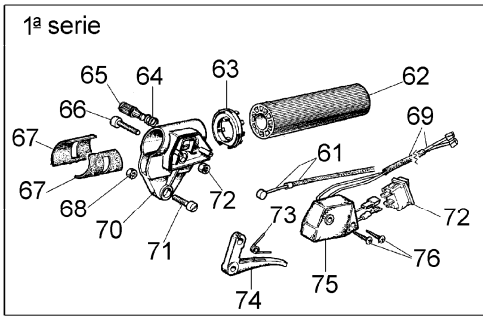

8420 IC
Starter und Kupplung

8420 IC

Starter und Kupplung

Bild Nr.	Teile Nr.	Anzahl	Beschreibung
49	4191069B	1,00	PLATTE
50	3960030	2,00	SCHRAUBE

8420 IC
Getriebe

Coppia conica cpl. Ø28 1ª serie non più disponibile
sostituita dalla nuova cpl. ref. 49 cod. 61042032B

Ø28 cpl. bevel gear 1ª series is no more available
replaced by new cpl. one ref.49 p.n. 61042032B

8420 IC
Getriebe

Bild Nr.	Teile Nr.	Anzahl	Beschreibung
1	3914003	2,00	MUTTER
2	3801015	3,00	SCHRAUBE
3	4179077B	1,00	SCHELLE
4	4191192R	1,00	ROHR D.28
5	4098116R	1,00	FLEXIBEL WELLE
6	3918010	6,00	SCHEIBE
7	3801017	4,00	SCHRAUBE
8	3819006	4,00	SCHEIBE
9	61040061	1,00	KRAGEN
10	61042039	1,00	GRIFF
11	61040050	1,00	HEBEL
12	61040057	1,00	FEDER
13	61040052	1,00	KLINKE
14	61040049	1,00	GASHEBEL
15	61040056	1,00	FEDER
16	61040055	1,00	SCHELLE
17	3960061	1,00	SCHRAUBE
18	61040054	1,00	PLATTE
19	61040053	1,00	PLATTE
20	61040051	1,00	SCHALTER
21	3960067	3,00	SCHRAUBE
22	3801011	1,00	SCHRAUBE
23	61042021A	1,00	GRIFF
24	4138630A	1,00	TORANSCHLUSS
25	61040058	1,00	GASKABEL
26	61040059A	1,00	KABEL
27	61040133	1,00	KEGELRADANTRIEB
28	61042026	1,00	SCHULTZ
29	61040074R	1,00	SCHRAUBE
30	4100456R	1,00	SCHULTZ
31	4179089R	1,00	FLANSCH
32	3025019	1,00	RING
33	3024010	1,00	RING
34	3034008	1,00	LAGERBUCHSE
35	3035030	1,00	LAGERBUCHSE
36	3025009	1,00	RING
37	4138311A	1,00	RING
38	61040144	1,00	GETRIEBE GEHAUSE
39	61040071R	1,00	STOPFEN
40	3901016	1,00	SCHRAUBE
41	3034218	1,00	LAGERBUCHSE
42	61040106A	1,00	STIFT
43	3034013	1,00	LAGERBUCHSE
44	3025022	1,00	RING
45	3050018	1,00	KOBELNRING
46	61040066	1,00	DISTANZSTUCK
47	61040145R	1,00	DECKEL
48	3901008	1,00	SCHRAUBE

8420 IC
Getriebe

Coppia conica cpl. Ø28 1ª serie non più disponibile
sostituita dalla nuova cpl. ref. 49 cod. 61042032B

Ø28 cpl. bevel gear 1ª series is no more available
replaced by new cpl. one ref.49 p.n. 61042032B