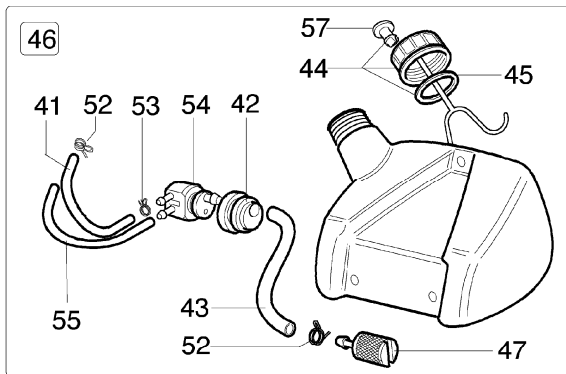

Ersatzteilliste EFCO

Liste des pièces de rechange EFCO

8260 IC

8260 IC
Motor

8260 IC

Motor

Bild Nr.	Teile Nr.	Anzahl	Beschreibung
1	2318563	1,00	DECKEL
2	3801012	2,00	SCHRAUBE
3	3833073	2,00	SCHEIBE
4	2318562	1,00	LUFT FILTER
5	2318564	1,00	HALTER
6	2318560	1,00	VERGASER WYK-26A
7	4161438	1,00	DICHTUNG
8	3916005	2,00	SCHEIBE
9	4162323	1,00	DECKEL
10	3806028	2,00	SCHRAUBE
11	4095211	1,00	PLATTE
12	61010011	1,00	DICHTUNG
13	072700048	1,00	KOLBENRING
14	3801010	2,00	SCHRAUBE
15	4160025	2,00	RING
16	4161030A	1,00	KOLBEN KOMPLET D.34
17	3055101	1,00	KERZE
18	4098232	1,00	KEIL
19	3064005A	1,00	SHEIBE
20	3024010	1,00	RING
21	3037006	1,00	LAGERBUCHSE
22	4161275	1,00	PLEUEL
23	4160363	1,00	KURBELWELLE
24	61010012	1,00	AUSPUFF
25	3034010	1,00	LAGERBUCHSE
26	3025019	2,00	RING
27	3035023	1,00	LAGERBUCHSE
28	4160124	1,00	SCHEIBE
29	3050007	1,00	KOBELNRING
30	61010001	1,00	DECKEL
31	3801015	4,00	SCHRAUBE
32	3819006	4,00	SCHEIBE
33	4160026	1,00	STIFT
34	4098683	1,00	SCHEIBE
35	4161570	1,00	SHORTBLOCK
36	4162300	1,00	PLATTE
37	4162256A	1,00	FLANSCH
38	4162257	1,00	DICHTUNG
39	093500332	2,00	SCHRAUBE
40	3819006	3,00	SCHEIBE
41	4162297	1,00	ROHR
42	4162268	1,00	BUCHSE
43	4162296	1,00	ROHR
44	4151258	1,00	STOPFEN
45	4100308	1,00	DICHTUNG
46	4162329A	1,00	BENZIN TANK
47	094600450	1,00	BENZINFILTER
48	3918005	3,00	SCHEIBE

8260 IC
Motor

8260 IC

Motor

Bild Nr.	Teile Nr.	Anzahl	Beschreibung
49	61010004	1,00	SCHIENENFUSS
50	61010002	1,00	HALTER
51	3801010	1,00	SCHRAUBE
52	4098377	2,00	SCHELLE
53	3059002	1,00	SCHELLE
54	4162270A	1,00	ANSCHLUSS
55	4162316	1,00	ROHR
56	3960057	3,00	SCHRAUBE
57	4098658A	1,00	VENTILTANK
58	2318561	1,00	LUFT FILTER
59	4161452	1,00	BENZIN TANK