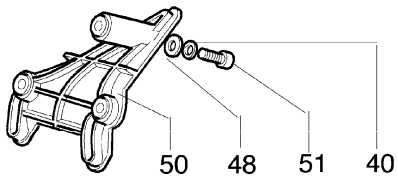

Ersatzteilliste EFCO

Liste des pièces de rechange EFCO

8260 IC

8260 IC
Motor

8260 IC

Motor

Bild Nr.	Teile Nr.	Anzahl	Beschreibung
1	2318563	1,00	DECKEL
2	3801012	2,00	SCHRAUBE
3	3833073	2,00	SCHEIBE
4	2318562	1,00	LUFT FILTER
5	2318564	1,00	HALTER
6	2318560	1,00	VERGASER WYK-26A
7	4161438	1,00	DICHTUNG
8	3916005	2,00	SCHEIBE
9	4162323	1,00	DECKEL
10	3806028	2,00	SCHRAUBE
11	4095211	1,00	PLATTE
12	61010011	1,00	DICHTUNG
13	072700048	1,00	KOLBENRING
14	3801010	2,00	SCHRAUBE
15	4160025	2,00	RING
16	4161030A	1,00	KOLBEN KOMPLET D.34
17	3055101	1,00	KERZE
18	4098232	1,00	KEIL
19	3064005A	1,00	SHEIBE
20	3024010	1,00	RING
21	3037006	1,00	LAGERBUCHSE
22	4161275	1,00	PLEUEL
23	4160363	1,00	KURBELWELLE
24	61010012	1,00	AUSPUFF
25	3034010	1,00	LAGERBUCHSE
26	3025019	2,00	RING
27	3035023	1,00	LAGERBUCHSE
28	4160124	1,00	SCHEIBE
29	3050007	1,00	KOBELNRING
30	61010001	1,00	DECKEL
31	3801015	4,00	SCHRAUBE
32	3819006	4,00	SCHEIBE
33	4160026	1,00	STIFT
34	4098683	1,00	SCHEIBE
35	4161570	1,00	SHORTBLOCK
36	4162300	1,00	PLATTE
37	4162256A	1,00	FLANSCH
38	4162257	1,00	DICHTUNG
39	093500332	2,00	SCHRAUBE
40	3819006	3,00	SCHEIBE
41	4162297	1,00	ROHR
42	4162268	1,00	BUCHSE
43	4162296	1,00	ROHR
44	4151258	1,00	STOPFEN
45	4100308	1,00	DICHTUNG
46	4162329A	1,00	BENZIN TANK
47	094600450	1,00	BENZINFILTER
48	3918005	3,00	SCHEIBE

8260 IC
Motor

8260 IC

Motor

Bild Nr.	Teile Nr.	Anzahl	Beschreibung
49	61010004	1,00	SCHIENENFUSS
50	61010002	1,00	HALTER
51	3801010	1,00	SCHRAUBE
52	4098377	2,00	SCHELLE
53	3059002	1,00	SCHELLE
54	4162270A	1,00	ANSCHLUSS
55	4162316	1,00	ROHR
56	3960057	3,00	SCHRAUBE
57	4098658A	1,00	VENTILTANK
58	2318561	1,00	LUFT FILTER
59	4161452	1,00	BENZIN TANK