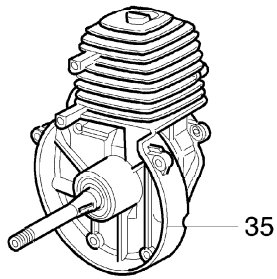

Ersatzteilliste EFCO

Liste des pièces de rechange EFCO

8260 IC

8260 IC
Motor

8260 IC

Motor

Bild Nr.	Teile Nr.	Anzahl	Beschreibung
1	2318563	1,00	DECKEL
2	3801012	2,00	SCHRAUBE
3	3833073	2,00	SCHEIBE
4	2318562	1,00	LUFT FILTER
5	2318564	1,00	HALTER
6	2318560	1,00	VERGASER WYK-26A
7	4161438	1,00	DICHTUNG
8	3916005	2,00	SCHEIBE
9	4162323	1,00	DECKEL
10	3806028	2,00	SCHRAUBE
11	4095211	1,00	PLATTE
12	61010011	1,00	DICHTUNG
13	072700048	1,00	KOLBENRING
14	3801010	2,00	SCHRAUBE
15	4160025	2,00	RING
16	4161030A	1,00	KOLBEN KOMPLET D.34
17	3055101	1,00	KERZE
18	4098232	1,00	KEIL
19	3064005A	1,00	SHEIBE
20	3024010	1,00	RING
21	3037006	1,00	LAGERBUCHSE
22	4161275	1,00	PLEUEL
23	4160363	1,00	KURBELWELLE
24	61010012	1,00	AUSPUFF
25	3034010	1,00	LAGERBUCHSE
26	3025019	2,00	RING
27	3035023	1,00	LAGERBUCHSE
28	4160124	1,00	SCHEIBE
29	3050007	1,00	KOBELNRING
30	61010001	1,00	DECKEL
31	3801015	4,00	SCHRAUBE
32	3819006	4,00	SCHEIBE
33	4160026	1,00	STIFT
34	4098683	1,00	SCHEIBE
35	4161570	1,00	SHORTBLOCK
36	4162300	1,00	PLATTE
37	4162256A	1,00	FLANSCH
38	4162257	1,00	DICHTUNG
39	093500332	2,00	SCHRAUBE
40	3819006	3,00	SCHEIBE
41	4162297	1,00	ROHR
42	4162268	1,00	BUCHSE
43	4162296	1,00	ROHR
44	4151258	1,00	STOPFEN
45	4100308	1,00	DICHTUNG
46	4162329A	1,00	BENZIN TANK
47	094600450	1,00	BENZINFILTER
48	3918005	3,00	SCHEIBE

8260 IC
Motor

8260 IC

Motor

Bild Nr.	Teile Nr.	Anzahl	Beschreibung
49	61010004	1,00	SCHIENENFUSS
50	61010002	1,00	HALTER
51	3801010	1,00	SCHRAUBE
52	4098377	2,00	SCHELLE
53	3059002	1,00	SCHELLE
54	4162270A	1,00	ANSCHLUSS
55	4162316	1,00	ROHR
56	3960057	3,00	SCHRAUBE
57	4098658A	1,00	VENTILTANK
58	2318561	1,00	LUFT FILTER
59	4161452	1,00	BENZIN TANK