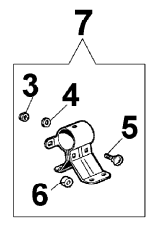

1 WALBRO WYK 26A

5 ● KIT MEMBRANE & GUARNIZIONI
DIAPHRAGM & GASKET SET

6 ■ KIT RIPARAZIONE
REPAIR KIT

8260 IC
Vergaser

Bild Nr.	Teile Nr.	Anzahl	Beschreibung
1	2318560	1,00	VERGASER WYK-26A
2	2318578	2,00	STOPFEN
3	2318580	1,00	SCHRAUBE
4	2318581	1,00	HALTER
5	2318590	1,00	DICHTUNGEN SET
6	2318591	1,00	REPARATUR-SATZ
7	2318588	1,00	SCHEIBE
8	035000165	1,00	FEDER
9	2318586	1,00	SCHRAUBE "H"
10	003300204	1,00	BENZINFILTER
11	2318589	1,00	KOBELNRING
12	2318577	1,00	MUTTER
13	2318583	1,00	SCHRAUBE
14	2318189	1,00	RING
15	2318579	1,00	VENTIL
16	2318567	1,00	PUMPEGEHAUSE
17	2318568	1,00	FEDER
18	003300200	1,00	VORSPANN
19	2318569	1,00	SCHRAUBE
20	003300201	1,00	ACHSE
21	2318570	1,00	PUMPEGEHAUSE
22	2318592	1,00	VENTIL
23	2318585	4,00	SCHRAUBE
24	2318572	1,00	KRAFTSTOFFPUMPE
25	2318571	1,00	DECKEL