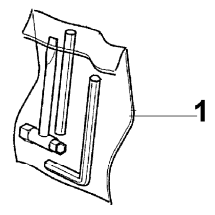

1 WALBRO WYK 26A

5 ● KIT MEMBRANE & GUARNIZIONI
DIAPHRAGM & GASKET SET

6 ■ KIT RIPARAZIONE
REPAIR KIT

8260 IC
Vergaser

Bild Nr.	Teile Nr.	Anzahl	Beschreibung
1	2318560	1,00	VERGASER WYK-26A
2	2318578	2,00	STOPFEN
3	2318580	1,00	SCHRAUBE
4	2318581	1,00	HALTER
5	2318590	1,00	DICHTUNGEN SET
6	2318591	1,00	REPARATUR-SATZ
7	2318588	1,00	SCHEIBE
8	035000165	1,00	FEDER
9	2318586	1,00	SCHRAUBE "H"
10	003300204	1,00	BENZINFILTER
11	2318589	1,00	KOBELNRING
12	2318577	1,00	MUTTER
13	2318583	1,00	SCHRAUBE
14	2318189	1,00	RING
15	2318579	1,00	VENTIL
16	2318567	1,00	PUMPEGEHAUSE
17	2318568	1,00	FEDER
18	003300200	1,00	VORSPANN
19	2318569	1,00	SCHRAUBE
20	003300201	1,00	ACHSE
21	2318570	1,00	PUMPEGEHAUSE
22	2318592	1,00	VENTIL
23	2318585	4,00	SCHRAUBE
24	2318572	1,00	KRAFTSTOFFPUMPE
25	2318571	1,00	DECKEL

8260 IC

Schneidwerkzeuge

Bild Nr.	Teile Nr.	Anzahl	Beschreibung
1	61012010	1,00	WERKZEUGSATZ
2	4160463	1,00	KEILRIEMEN
3	3914003	3,00	MUTTER
4	3916005	2,00	SCHEIBE
5	3910005	2,00	SCHRAUBE
6	4160209	2,00	DISTANZSTUCK
7	4160236	1,00	SCHELLE
8	3960040	2,00	SCHRAUBE
9	4138682	1,00	PLATTE
10	3819006	4,00	SCHEIBE
11	3801011	4,00	SCHRAUBE
12	4174275	1,00	BLATT
13	4179113A	1,00	BLECH
14	4161506A	1,00	KOMPLETT SCHUTZ
15	4095568R	1,00	SCHNEIDBLATT
16	4199008A	1,00	EINSATZ
17	4199026	1,00	DECKEL
18	63019001B	18,00	NYLONKOPF
19	4199014	1,00	ZUNDANKER
20	4199004	1,00	FEDER
21	4199005A	2,00	BUCHSE
22	4161590	1,00	ETICHETTENKIT
