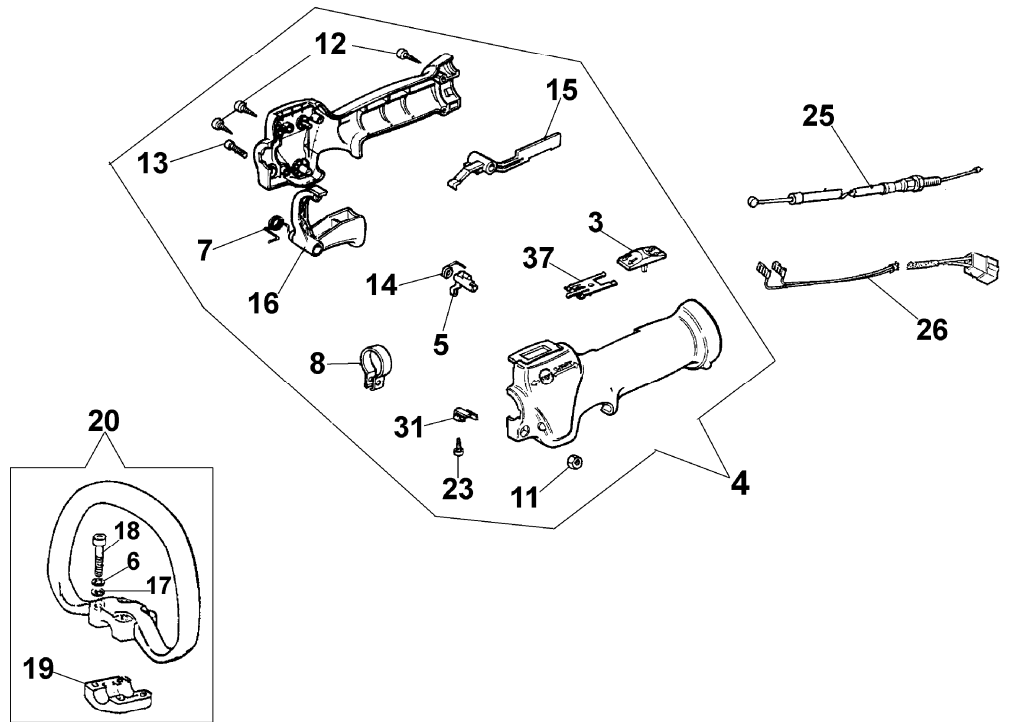

8260 IC
Motor

8260 IC

Motor

Bild Nr.	Teile Nr.	Anzahl	Beschreibung
49	61010004	1,00	SCHIENENFUSS
50	61010002	1,00	HALTER
51	3801010	1,00	SCHRAUBE
52	4098377	2,00	SCHELLE
53	3059002	1,00	SCHELLE
54	4162270A	1,00	ANSCHLUSS
55	4162316	1,00	ROHR
56	3960057	3,00	SCHRAUBE
57	4098658A	1,00	VENTILTANK
58	2318561	1,00	LUFT FILTER
59	4161452	1,00	BENZIN TANK

8260 IC
Starter und Kupplung

8260 IC

Starter und Kupplung

Bild Nr.	Teile Nr.	Anzahl	Beschreibung
1	4160125	1,00	STARTERSEIL
2	4161264B	1,00	SCHWUNGRAD
3	4191020A	1,00	STARTER GRIFF
4	3024018	1,00	RING
5	4161150	1,00	RING
6	4161148	1,00	SCHEIBE
7	004000132	1,00	FEDER
8	4162266	1,00	KABEL
9	4161361	1,00	STARTERGEHAUSE
10	4160072	1,00	DISTANZSTUCK
11	3801011	4,00	SCHRAUBE
12	4162322	1,00	GEHAUSE
13	3916005	4,00	SCHEIBE
14	3819006	4,00	SCHEIBE
15	3801009	4,00	SCHRAUBE
16	4161151	2,00	STIFT
17	4138441	2,00	KLINKE
18	4161186	2,00	FEDER
19	3801003	2,00	SCHRAUBE
20	3914003	1,00	MUTTER
21	3801013	4,00	SCHRAUBE
22	61010020	1,00	ZIEGEL
23	4161535	1,00	KUPPLUNGSSCHUTZ
24	3035023	1,00	LAGERBUCHSE
25	4161428	1,00	KAPPE
26	3024012	1,00	RING
27	3025019	1,00	RING
28	4161201	2,00	BUCHSE
29	4161343	1,00	KETTENRAD
30	3801015	1,00	SCHRAUBE
31	4161199	1,00	MITNEHMER
32	3918007	2,00	SCHEIBE
33	4161202	1,00	KUPPLUNG
34	4161200	1,00	FEDER
35	3806035	2,00	SCHRAUBE
36	3819005	1,00	SCHEIBE
37	4098017	1,00	ZÜNDSPULE
38	4098064	1,00	KERZENSTECKER
39	4160146A	1,00	DEFLECTOR
40	3916004	2,00	SCHEIBE
41	4161364	1,00	BUCHSE
42	61010021	1,00	ZIEGEL