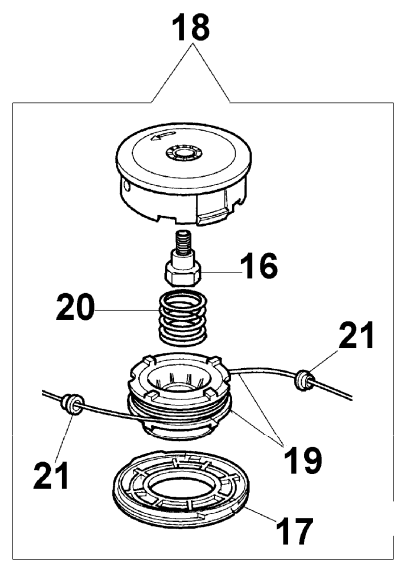

1 WALBRO WYK 26A

5 ● KIT MEMBRANE & GUARNIZIONI
DIAPHRAGM & GASKET SET

6 ■ KIT RIPARAZIONE
REPAIR KIT

8260 IC
Vergaser

Bild Nr.	Teile Nr.	Anzahl	Beschreibung
1	2318560	1,00	VERGASER WYK-26A
2	2318578	2,00	STOPFEN
3	2318580	1,00	SCHRAUBE
4	2318581	1,00	HALTER
5	2318590	1,00	DICHTUNGEN SET
6	2318591	1,00	REPARATUR-SATZ
7	2318588	1,00	SCHEIBE
8	035000165	1,00	FEDER
9	2318586	1,00	SCHRAUBE "H"
10	003300204	1,00	BENZINFILTER
11	2318589	1,00	KOBELNRING
12	2318577	1,00	MUTTER
13	2318583	1,00	SCHRAUBE
14	2318189	1,00	RING
15	2318579	1,00	VENTIL
16	2318567	1,00	PUMPEGEHAUSE
17	2318568	1,00	FEDER
18	003300200	1,00	VORSPANN
19	2318569	1,00	SCHRAUBE
20	003300201	1,00	ACHSE
21	2318570	1,00	PUMPEGEHAUSE
22	2318592	1,00	VENTIL
23	2318585	4,00	SCHRAUBE
24	2318572	1,00	KRAFTSTOFFPUMPE
25	2318571	1,00	DECKEL

8260 IC

Schneidwerkzeuge

Bild Nr.	Teile Nr.	Anzahl	Beschreibung
1	61012010	1,00	WERKZEUGSATZ
2	4160463	1,00	KEILRIEMEN
3	3914003	3,00	MUTTER
4	3916005	2,00	SCHEIBE
5	3910005	2,00	SCHRAUBE
6	4160209	2,00	DISTANZSTUCK
7	4160236	1,00	SCHELLE
8	3960040	2,00	SCHRAUBE
9	4138682	1,00	PLATTE
10	3819006	4,00	SCHEIBE
11	3801011	4,00	SCHRAUBE
12	4174275	1,00	BLATT
13	4179113A	1,00	BLECH
14	4161506A	1,00	KOMPLETT SCHUTZ
15	4095568R	1,00	SCHNEIDBLATT
16	4199008A	1,00	EINSATZ
17	4199026	1,00	DECKEL
18	63019001B	18,00	NYLONKOPF
19	4199014	1,00	ZUNDANKER
20	4199004	1,00	FEDER
21	4199005A	2,00	BUCHSE
22	4161590	1,00	ETICHETTENKIT
