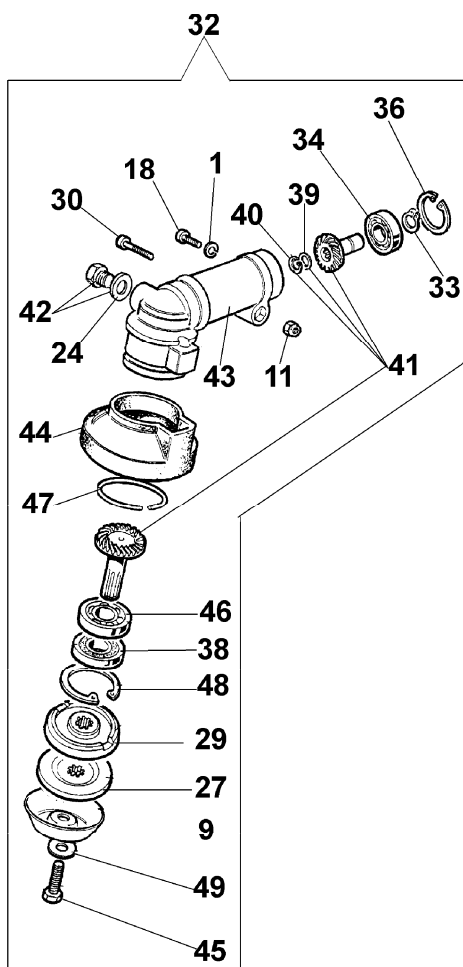

8260 IC
Motor

8260 IC

Motor

Bild Nr.	Teile Nr.	Anzahl	Beschreibung
49	61010004	1,00	SCHIENENFUSS
50	61010002	1,00	HALTER
51	3801010	1,00	SCHRAUBE
52	4098377	2,00	SCHELLE
53	3059002	1,00	SCHELLE
54	4162270A	1,00	ANSCHLUSS
55	4162316	1,00	ROHR
56	3960057	3,00	SCHRAUBE
57	4098658A	1,00	VENTILTANK
58	2318561	1,00	LUFT FILTER
59	4161452	1,00	BENZIN TANK

8260 IC
Starter und Kupplung

8260 IC

Starter und Kupplung

Bild Nr.	Teile Nr.	Anzahl	Beschreibung
1	4160125	1,00	STARTERSEIL
2	4161264B	1,00	SCHWUNGRAD
3	4191020A	1,00	STARTER GRIFF
4	3024018	1,00	RING
5	4161150	1,00	RING
6	4161148	1,00	SCHEIBE
7	004000132	1,00	FEDER
8	4162266	1,00	KABEL
9	4161361	1,00	STARTERGEHAUSE
10	4160072	1,00	DISTANZSTUCK
11	3801011	4,00	SCHRAUBE
12	4162322	1,00	GEHAUSE
13	3916005	4,00	SCHEIBE
14	3819006	4,00	SCHEIBE
15	3801009	4,00	SCHRAUBE
16	4161151	2,00	STIFT
17	4138441	2,00	KLINKE
18	4161186	2,00	FEDER
19	3801003	2,00	SCHRAUBE
20	3914003	1,00	MUTTER
21	3801013	4,00	SCHRAUBE
22	61010020	1,00	ZIEGEL
23	4161535	1,00	KUPPLUNGSSCHUTZ
24	3035023	1,00	LAGERBUCHSE
25	4161428	1,00	KAPPE
26	3024012	1,00	RING
27	3025019	1,00	RING
28	4161201	2,00	BUCHSE
29	4161343	1,00	KETTENRAD
30	3801015	1,00	SCHRAUBE
31	4161199	1,00	MITNEHMER
32	3918007	2,00	SCHEIBE
33	4161202	1,00	KUPPLUNG
34	4161200	1,00	FEDER
35	3806035	2,00	SCHRAUBE
36	3819005	1,00	SCHEIBE
37	4098017	1,00	ZÜNDSPULE
38	4098064	1,00	KERZENSTECKER
39	4160146A	1,00	DEFLECTOR
40	3916004	2,00	SCHEIBE
41	4161364	1,00	BUCHSE
42	61010021	1,00	ZIEGEL