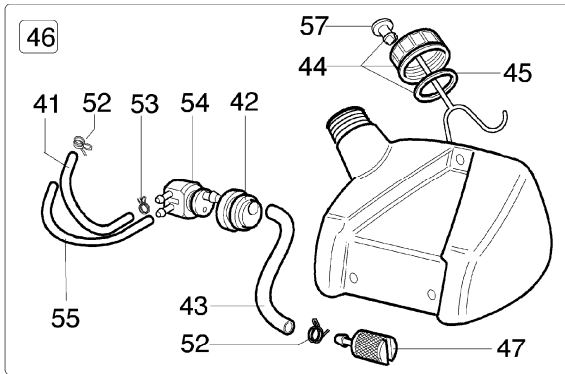

Ersatzteilliste EFCO

Liste des pièces de rechange EFCO

8260 IC

8260 IC
Motor

8260 IC

Motor

Bild Nr.	Teile Nr.	Anzahl	Beschreibung
1	2318563	1,00	DECKEL
2	3801012	2,00	SCHRAUBE
3	3833073	2,00	SCHEIBE
4	2318562	1,00	LUFT FILTER
5	2318564	1,00	HALTER
6	2318560	1,00	VERGASER WYK-26A
7	4161438	1,00	DICHTUNG
8	3916005	2,00	SCHEIBE
9	4162323	1,00	DECKEL
10	3806028	2,00	SCHRAUBE
11	4095211	1,00	PLATTE
12	61010011	1,00	DICHTUNG
13	072700048	1,00	KOLBENRING
14	3801010	2,00	SCHRAUBE
15	4160025	2,00	RING
16	4161030A	1,00	KOLBEN KOMPLET D.34
17	3055101	1,00	KERZE
18	4098232	1,00	KEIL
19	3064005A	1,00	SHEIBE
20	3024010	1,00	RING
21	3037006	1,00	LAGERBUCHSE
22	4161275	1,00	PLEUEL
23	4160363	1,00	KURBELWELLE
24	61010012	1,00	AUSPUFF
25	3034010	1,00	LAGERBUCHSE
26	3025019	2,00	RING
27	3035023	1,00	LAGERBUCHSE
28	4160124	1,00	SCHEIBE
29	3050007	1,00	KOBELNRING
30	61010001	1,00	DECKEL
31	3801015	4,00	SCHRAUBE
32	3819006	4,00	SCHEIBE
33	4160026	1,00	STIFT
34	4098683	1,00	SCHEIBE
35	4161570	1,00	SHORTBLOCK
36	4162300	1,00	PLATTE
37	4162256A	1,00	FLANSCH
38	4162257	1,00	DICHTUNG
39	093500332	2,00	SCHRAUBE
40	3819006	3,00	SCHEIBE
41	4162297	1,00	ROHR
42	4162268	1,00	BUCHSE
43	4162296	1,00	ROHR
44	4151258	1,00	STOPFEN
45	4100308	1,00	DICHTUNG
46	4162329A	1,00	BENZIN TANK
47	094600450	1,00	BENZINFILTER
48	3918005	3,00	SCHEIBE

8260 IC
Motor

8260 IC

Motor

Bild Nr.	Teile Nr.	Anzahl	Beschreibung
49	61010004	1,00	SCHIENENFUSS
50	61010002	1,00	HALTER
51	3801010	1,00	SCHRAUBE
52	4098377	2,00	SCHELLE
53	3059002	1,00	SCHELLE
54	4162270A	1,00	ANSCHLUSS
55	4162316	1,00	ROHR
56	3960057	3,00	SCHRAUBE
57	4098658A	1,00	VENTILTANK
58	2318561	1,00	LUFT FILTER
59	4161452	1,00	BENZIN TANK