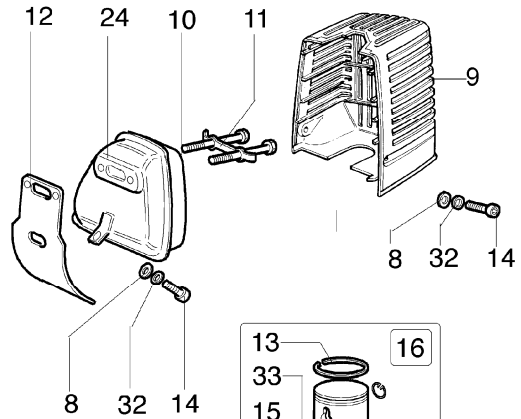

Ersatzteilliste EFCO

Liste des pièces de rechange EFCO

8260 IC

8260 IC
Motor

8260 IC

Motor

Bild Nr.	Teile Nr.	Anzahl	Beschreibung
1	2318563	1,00	DECKEL
2	3801012	2,00	SCHRAUBE
3	3833073	2,00	SCHEIBE
4	2318562	1,00	LUFT FILTER
5	2318564	1,00	HALTER
6	2318560	1,00	VERGASER WYK-26A
7	4161438	1,00	DICHTUNG
8	3916005	2,00	SCHEIBE
9	4162323	1,00	DECKEL
10	3806028	2,00	SCHRAUBE
11	4095211	1,00	PLATTE
12	61010011	1,00	DICHTUNG
13	072700048	1,00	KOLBENRING
14	3801010	2,00	SCHRAUBE
15	4160025	2,00	RING
16	4161030A	1,00	KOLBEN KOMPLET D.34
17	3055101	1,00	KERZE
18	4098232	1,00	KEIL
19	3064005A	1,00	SHEIBE
20	3024010	1,00	RING
21	3037006	1,00	LAGERBUCHSE
22	4161275	1,00	PLEUEL
23	4160363	1,00	KURBELWELLE
24	61010012	1,00	AUSPUFF
25	3034010	1,00	LAGERBUCHSE
26	3025019	2,00	RING
27	3035023	1,00	LAGERBUCHSE
28	4160124	1,00	SCHEIBE
29	3050007	1,00	KOBELNRING
30	61010001	1,00	DECKEL
31	3801015	4,00	SCHRAUBE
32	3819006	4,00	SCHEIBE
33	4160026	1,00	STIFT
34	4098683	1,00	SCHEIBE
35	4161570	1,00	SHORTBLOCK
36	4162300	1,00	PLATTE
37	4162256A	1,00	FLANSCH
38	4162257	1,00	DICHTUNG
39	093500332	2,00	SCHRAUBE
40	3819006	3,00	SCHEIBE
41	4162297	1,00	ROHR
42	4162268	1,00	BUCHSE
43	4162296	1,00	ROHR
44	4151258	1,00	STOPFEN
45	4100308	1,00	DICHTUNG
46	4162329A	1,00	BENZIN TANK
47	094600450	1,00	BENZINFILTER
48	3918005	3,00	SCHEIBE

8260 IC
Motor

8260 IC

Motor

Bild Nr.	Teile Nr.	Anzahl	Beschreibung
49	61010004	1,00	SCHIENENFUSS
50	61010002	1,00	HALTER
51	3801010	1,00	SCHRAUBE
52	4098377	2,00	SCHELLE
53	3059002	1,00	SCHELLE
54	4162270A	1,00	ANSCHLUSS
55	4162316	1,00	ROHR
56	3960057	3,00	SCHRAUBE
57	4098658A	1,00	VENTILTANK
58	2318561	1,00	LUFT FILTER
59	4161452	1,00	BENZIN TANK