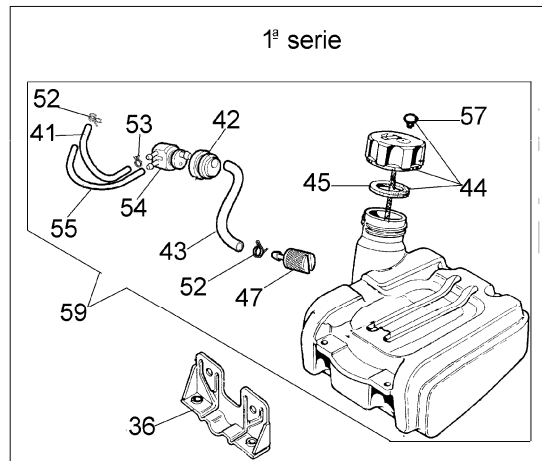

Ersatzteilliste EFCO

Liste des pièces de rechange EFCO

8260 IC

8260 IC
Motor

8260 IC

Motor

Bild Nr.	Teile Nr.	Anzahl	Beschreibung
1	2318563	1,00	DECKEL
2	3801012	2,00	SCHRAUBE
3	3833073	2,00	SCHEIBE
4	2318562	1,00	LUFT FILTER
5	2318564	1,00	HALTER
6	2318560	1,00	VERGASER WYK-26A
7	4161438	1,00	DICHTUNG
8	3916005	2,00	SCHEIBE
9	4162323	1,00	DECKEL
10	3806028	2,00	SCHRAUBE
11	4095211	1,00	PLATTE
12	61010011	1,00	DICHTUNG
13	072700048	1,00	KOLBENRING
14	3801010	2,00	SCHRAUBE
15	4160025	2,00	RING
16	4161030A	1,00	KOLBEN KOMPLET D.34
17	3055101	1,00	KERZE
18	4098232	1,00	KEIL
19	3064005A	1,00	SHEIBE
20	3024010	1,00	RING
21	3037006	1,00	LAGERBUCHSE
22	4161275	1,00	PLEUEL
23	4160363	1,00	KURBELWELLE
24	61010012	1,00	AUSPUFF
25	3034010	1,00	LAGERBUCHSE
26	3025019	2,00	RING
27	3035023	1,00	LAGERBUCHSE
28	4160124	1,00	SCHEIBE
29	3050007	1,00	KOBELNRING
30	61010001	1,00	DECKEL
31	3801015	4,00	SCHRAUBE
32	3819006	4,00	SCHEIBE
33	4160026	1,00	STIFT
34	4098683	1,00	SCHEIBE
35	4161570	1,00	SHORTBLOCK
36	4162300	1,00	PLATTE
37	4162256A	1,00	FLANSCH
38	4162257	1,00	DICHTUNG
39	093500332	2,00	SCHRAUBE
40	3819006	3,00	SCHEIBE
41	4162297	1,00	ROHR
42	4162268	1,00	BUCHSE
43	4162296	1,00	ROHR
44	4151258	1,00	STOPFEN
45	4100308	1,00	DICHTUNG
46	4162329A	1,00	BENZIN TANK
47	094600450	1,00	BENZINFILTER
48	3918005	3,00	SCHEIBE

8260 IC
Motor

8260 IC

Motor

Bild Nr.	Teile Nr.	Anzahl	Beschreibung
49	61010004	1,00	SCHIENENFUSS
50	61010002	1,00	HALTER
51	3801010	1,00	SCHRAUBE
52	4098377	2,00	SCHELLE
53	3059002	1,00	SCHELLE
54	4162270A	1,00	ANSCHLUSS
55	4162316	1,00	ROHR
56	3960057	3,00	SCHRAUBE
57	4098658A	1,00	VENTILTANK
58	2318561	1,00	LUFT FILTER
59	4161452	1,00	BENZIN TANK