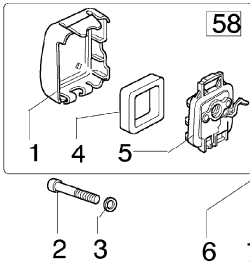

Ersatzteilliste EFCO

Liste des pièces de rechange EFCO

8260 IC

8260 IC
Motor

8260 IC

Motor

Bild Nr.	Teile Nr.	Anzahl	Beschreibung
1	2318563	1,00	DECKEL
2	3801012	2,00	SCHRAUBE
3	3833073	2,00	SCHEIBE
4	2318562	1,00	LUFT FILTER
5	2318564	1,00	HALTER
6	2318560	1,00	VERGASER WYK-26A
7	4161438	1,00	DICHTUNG
8	3916005	2,00	SCHEIBE
9	4162323	1,00	DECKEL
10	3806028	2,00	SCHRAUBE
11	4095211	1,00	PLATTE
12	61010011	1,00	DICHTUNG
13	072700048	1,00	KOLBENRING
14	3801010	2,00	SCHRAUBE
15	4160025	2,00	RING
16	4161030A	1,00	KOLBEN KOMPLET D.34
17	3055101	1,00	KERZE
18	4098232	1,00	KEIL
19	3064005A	1,00	SHEIBE
20	3024010	1,00	RING
21	3037006	1,00	LAGERBUCHSE
22	4161275	1,00	PLEUEL
23	4160363	1,00	KURBELWELLE
24	61010012	1,00	AUSPUFF
25	3034010	1,00	LAGERBUCHSE
26	3025019	2,00	RING
27	3035023	1,00	LAGERBUCHSE
28	4160124	1,00	SCHEIBE
29	3050007	1,00	KOBELNRING
30	61010001	1,00	DECKEL
31	3801015	4,00	SCHRAUBE
32	3819006	4,00	SCHEIBE
33	4160026	1,00	STIFT
34	4098683	1,00	SCHEIBE
35	4161570	1,00	SHORTBLOCK
36	4162300	1,00	PLATTE
37	4162256A	1,00	FLANSCH
38	4162257	1,00	DICHTUNG
39	093500332	2,00	SCHRAUBE
40	3819006	3,00	SCHEIBE
41	4162297	1,00	ROHR
42	4162268	1,00	BUCHSE
43	4162296	1,00	ROHR
44	4151258	1,00	STOPFEN
45	4100308	1,00	DICHTUNG
46	4162329A	1,00	BENZIN TANK
47	094600450	1,00	BENZINFILTER
48	3918005	3,00	SCHEIBE

8260 IC
Motor

8260 IC

Motor

Bild Nr.	Teile Nr.	Anzahl	Beschreibung
49	61010004	1,00	SCHIENENFUSS
50	61010002	1,00	HALTER
51	3801010	1,00	SCHRAUBE
52	4098377	2,00	SCHELLE
53	3059002	1,00	SCHELLE
54	4162270A	1,00	ANSCHLUSS
55	4162316	1,00	ROHR
56	3960057	3,00	SCHRAUBE
57	4098658A	1,00	VENTILTANK
58	2318561	1,00	LUFT FILTER
59	4161452	1,00	BENZIN TANK