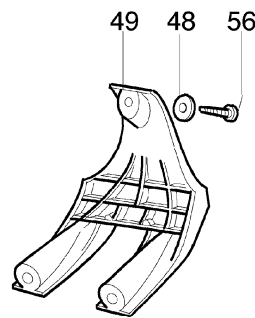

Ersatzteilliste EFCO

Liste des pièces de rechange EFCO

8260 IC

8260 IC
Motor

8260 IC

Motor

Bild Nr.	Teile Nr.	Anzahl	Beschreibung
1	2318563	1,00	DECKEL
2	3801012	2,00	SCHRAUBE
3	3833073	2,00	SCHEIBE
4	2318562	1,00	LUFT FILTER
5	2318564	1,00	HALTER
6	2318560	1,00	VERGASER WYK-26A
7	4161438	1,00	DICHTUNG
8	3916005	2,00	SCHEIBE
9	4162323	1,00	DECKEL
10	3806028	2,00	SCHRAUBE
11	4095211	1,00	PLATTE
12	61010011	1,00	DICHTUNG
13	072700048	1,00	KOLBENRING
14	3801010	2,00	SCHRAUBE
15	4160025	2,00	RING
16	4161030A	1,00	KOLBEN KOMPLET D.34
17	3055101	1,00	KERZE
18	4098232	1,00	KEIL
19	3064005A	1,00	SHEIBE
20	3024010	1,00	RING
21	3037006	1,00	LAGERBUCHSE
22	4161275	1,00	PLEUEL
23	4160363	1,00	KURBELWELLE
24	61010012	1,00	AUSPUFF
25	3034010	1,00	LAGERBUCHSE
26	3025019	2,00	RING
27	3035023	1,00	LAGERBUCHSE
28	4160124	1,00	SCHEIBE
29	3050007	1,00	KOBELNRING
30	61010001	1,00	DECKEL
31	3801015	4,00	SCHRAUBE
32	3819006	4,00	SCHEIBE
33	4160026	1,00	STIFT
34	4098683	1,00	SCHEIBE
35	4161570	1,00	SHORTBLOCK
36	4162300	1,00	PLATTE
37	4162256A	1,00	FLANSCH
38	4162257	1,00	DICHTUNG
39	093500332	2,00	SCHRAUBE
40	3819006	3,00	SCHEIBE
41	4162297	1,00	ROHR
42	4162268	1,00	BUCHSE
43	4162296	1,00	ROHR
44	4151258	1,00	STOPFEN
45	4100308	1,00	DICHTUNG
46	4162329A	1,00	BENZIN TANK
47	094600450	1,00	BENZINFILTER
48	3918005	3,00	SCHEIBE

8260 IC
Motor

8260 IC

Motor

Bild Nr.	Teile Nr.	Anzahl	Beschreibung
49	61010004	1,00	SCHIENENFUSS
50	61010002	1,00	HALTER
51	3801010	1,00	SCHRAUBE
52	4098377	2,00	SCHELLE
53	3059002	1,00	SCHELLE
54	4162270A	1,00	ANSCHLUSS
55	4162316	1,00	ROHR
56	3960057	3,00	SCHRAUBE
57	4098658A	1,00	VENTILTANK
58	2318561	1,00	LUFT FILTER
59	4161452	1,00	BENZIN TANK