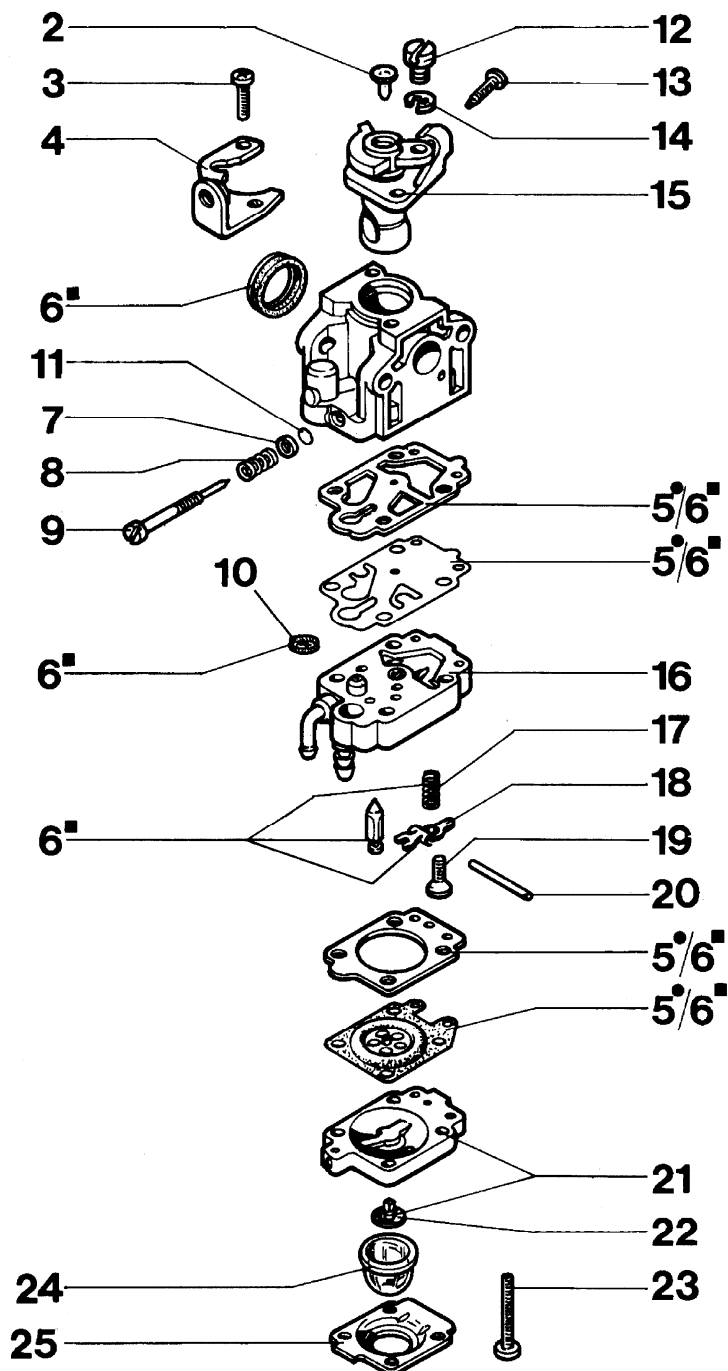

1 WALBRO WYK 26A

5 ● KIT MEMBRANE & GUARNIZIONI
DIAPHRAGM & GASKET SET

6 ■ KIT RIPARAZIONE
REPAIR KIT

8260 IC
Vergaser

Bild Nr.	Teile Nr.	Anzahl	Beschreibung
1	2318560	1,00	VERGASER WYK-26A
2	2318578	2,00	STOPFEN
3	2318580	1,00	SCHRAUBE
4	2318581	1,00	HALTER
5	2318590	1,00	DICHTUNGEN SET
6	2318591	1,00	REPARATUR-SATZ
7	2318588	1,00	SCHEIBE
8	035000165	1,00	FEDER
9	2318586	1,00	SCHRAUBE "H"
10	003300204	1,00	BENZINFILTER
11	2318589	1,00	KOBELNRING
12	2318577	1,00	MUTTER
13	2318583	1,00	SCHRAUBE
14	2318189	1,00	RING
15	2318579	1,00	VENTIL
16	2318567	1,00	PUMPEGEHAUSE
17	2318568	1,00	FEDER
18	003300200	1,00	VORSPANN
19	2318569	1,00	SCHRAUBE
20	003300201	1,00	ACHSE
21	2318570	1,00	PUMPEGEHAUSE
22	2318592	1,00	VENTIL
23	2318585	4,00	SCHRAUBE
24	2318572	1,00	KRAFTSTOFFPUMPE
25	2318571	1,00	DECKEL