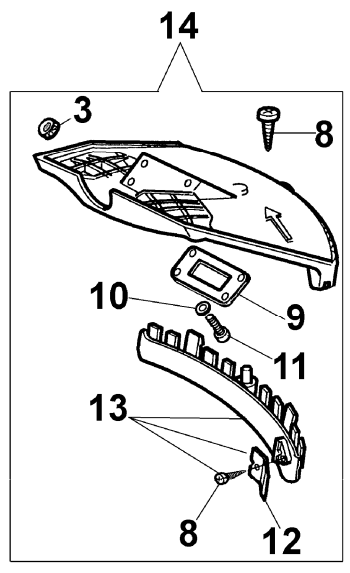

1 WALBRO WYK 26A

5 ● KIT MEMBRANE & GUARNIZIONI
DIAPHRAGM & GASKET SET

6 ■ KIT RIPARAZIONE
REPAIR KIT

8260 IC
Vergaser

Bild Nr.	Teile Nr.	Anzahl	Beschreibung
1	2318560	1,00	VERGASER WYK-26A
2	2318578	2,00	STOPFEN
3	2318580	1,00	SCHRAUBE
4	2318581	1,00	HALTER
5	2318590	1,00	DICHTUNGEN SET
6	2318591	1,00	REPARATUR-SATZ
7	2318588	1,00	SCHEIBE
8	035000165	1,00	FEDER
9	2318586	1,00	SCHRAUBE "H"
10	003300204	1,00	BENZINFILTER
11	2318589	1,00	KOBELNRING
12	2318577	1,00	MUTTER
13	2318583	1,00	SCHRAUBE
14	2318189	1,00	RING
15	2318579	1,00	VENTIL
16	2318567	1,00	PUMPEGEHAUSE
17	2318568	1,00	FEDER
18	003300200	1,00	VORSPANN
19	2318569	1,00	SCHRAUBE
20	003300201	1,00	ACHSE
21	2318570	1,00	PUMPEGEHAUSE
22	2318592	1,00	VENTIL
23	2318585	4,00	SCHRAUBE
24	2318572	1,00	KRAFTSTOFFPUMPE
25	2318571	1,00	DECKEL

8260 IC

Schneidwerkzeuge

Bild Nr.	Teile Nr.	Anzahl	Beschreibung
1	61012010	1,00	WERKZEUGSATZ
2	4160463	1,00	KEILRIEMEN
3	3914003	3,00	MUTTER
4	3916005	2,00	SCHEIBE
5	3910005	2,00	SCHRAUBE
6	4160209	2,00	DISTANZSTUCK
7	4160236	1,00	SCHELLE
8	3960040	2,00	SCHRAUBE
9	4138682	1,00	PLATTE
10	3819006	4,00	SCHEIBE
11	3801011	4,00	SCHRAUBE
12	4174275	1,00	BLATT
13	4179113A	1,00	BLECH
14	4161506A	1,00	KOMPLETT SCHUTZ
15	4095568R	1,00	SCHNEIDBLATT
16	4199008A	1,00	EINSATZ
17	4199026	1,00	DECKEL
18	63019001B	18,00	NYLONKOPF
19	4199014	1,00	ZUNDANKER
20	4199004	1,00	FEDER
21	4199005A	2,00	BUCHSE
22	4161590	1,00	ETICHETTENKIT
