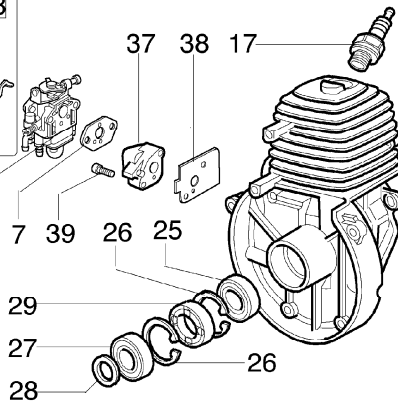

Ersatzteilliste EFCO

Liste des pièces de rechange EFCO

8260 IC

8260 IC
Motor

8260 IC

Motor

Bild Nr.	Teile Nr.	Anzahl	Beschreibung
1	2318563	1,00	DECKEL
2	3801012	2,00	SCHRAUBE
3	3833073	2,00	SCHEIBE
4	2318562	1,00	LUFT FILTER
5	2318564	1,00	HALTER
6	2318560	1,00	VERGASER WYK-26A
7	4161438	1,00	DICHTUNG
8	3916005	2,00	SCHEIBE
9	4162323	1,00	DECKEL
10	3806028	2,00	SCHRAUBE
11	4095211	1,00	PLATTE
12	61010011	1,00	DICHTUNG
13	072700048	1,00	KOLBENRING
14	3801010	2,00	SCHRAUBE
15	4160025	2,00	RING
16	4161030A	1,00	KOLBEN KOMPLET D.34
17	3055101	1,00	KERZE
18	4098232	1,00	KEIL
19	3064005A	1,00	SHEIBE
20	3024010	1,00	RING
21	3037006	1,00	LAGERBUCHSE
22	4161275	1,00	PLEUEL
23	4160363	1,00	KURBELWELLE
24	61010012	1,00	AUSPUFF
25	3034010	1,00	LAGERBUCHSE
26	3025019	2,00	RING
27	3035023	1,00	LAGERBUCHSE
28	4160124	1,00	SCHEIBE
29	3050007	1,00	KOBELNRING
30	61010001	1,00	DECKEL
31	3801015	4,00	SCHRAUBE
32	3819006	4,00	SCHEIBE
33	4160026	1,00	STIFT
34	4098683	1,00	SCHEIBE
35	4161570	1,00	SHORTBLOCK
36	4162300	1,00	PLATTE
37	4162256A	1,00	FLANSCH
38	4162257	1,00	DICHTUNG
39	093500332	2,00	SCHRAUBE
40	3819006	3,00	SCHEIBE
41	4162297	1,00	ROHR
42	4162268	1,00	BUCHSE
43	4162296	1,00	ROHR
44	4151258	1,00	STOPFEN
45	4100308	1,00	DICHTUNG
46	4162329A	1,00	BENZIN TANK
47	094600450	1,00	BENZINFILTER
48	3918005	3,00	SCHEIBE

8260 IC
Motor

8260 IC

Motor

Bild Nr.	Teile Nr.	Anzahl	Beschreibung
49	61010004	1,00	SCHIENENFUSS
50	61010002	1,00	HALTER
51	3801010	1,00	SCHRAUBE
52	4098377	2,00	SCHELLE
53	3059002	1,00	SCHELLE
54	4162270A	1,00	ANSCHLUSS
55	4162316	1,00	ROHR
56	3960057	3,00	SCHRAUBE
57	4098658A	1,00	VENTILTANK
58	2318561	1,00	LUFT FILTER
59	4161452	1,00	BENZIN TANK