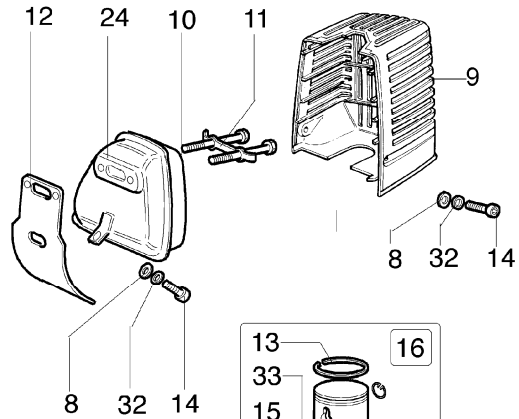

Ersatzteilliste EFCO

Liste des pièces de rechange EFCO

8260 IC

8260 IC
Motor

8260 IC

Motor

Bild Nr.	Teile Nr.	Anzahl	Beschreibung
1	2318563	1,00	DECKEL
2	3801012	2,00	SCHRAUBE
3	3833073	2,00	SCHEIBE
4	2318562	1,00	LUFT FILTER
5	2318564	1,00	HALTER
6	2318560	1,00	VERGASER WYK-26A
7	4161438	1,00	DICHTUNG
8	3916005	2,00	SCHEIBE
9	4162323	1,00	DECKEL
10	3806028	2,00	SCHRAUBE
11	4095211	1,00	PLATTE
12	61010011	1,00	DICHTUNG
13	072700048	1,00	KOLBENRING
14	3801010	2,00	SCHRAUBE
15	4160025	2,00	RING
16	4161030A	1,00	KOLBEN KOMPLET D.34
17	3055101	1,00	KERZE
18	4098232	1,00	KEIL
19	3064005A	1,00	SHEIBE
20	3024010	1,00	RING
21	3037006	1,00	LAGERBUCHSE
22	4161275	1,00	PLEUEL
23	4160363	1,00	KURBELWELLE
24	61010012	1,00	AUSPUFF
25	3034010	1,00	LAGERBUCHSE
26	3025019	2,00	RING
27	3035023	1,00	LAGERBUCHSE
28	4160124	1,00	SCHEIBE
29	3050007	1,00	KOBELNRING
30	61010001	1,00	DECKEL
31	3801015	4,00	SCHRAUBE
32	3819006	4,00	SCHEIBE
33	4160026	1,00	STIFT
34	4098683	1,00	SCHEIBE
35	4161570	1,00	SHORTBLOCK
36	4162300	1,00	PLATTE
37	4162256A	1,00	FLANSCH
38	4162257	1,00	DICHTUNG
39	093500332	2,00	SCHRAUBE
40	3819006	3,00	SCHEIBE
41	4162297	1,00	ROHR
42	4162268	1,00	BUCHSE
43	4162296	1,00	ROHR
44	4151258	1,00	STOPFEN
45	4100308	1,00	DICHTUNG
46	4162329A	1,00	BENZIN TANK
47	094600450	1,00	BENZINFILTER
48	3918005	3,00	SCHEIBE

8260 IC
Motor

8260 IC

Motor

Bild Nr.	Teile Nr.	Anzahl	Beschreibung
49	61010004	1,00	SCHIENENFUSS
50	61010002	1,00	HALTER
51	3801010	1,00	SCHRAUBE
52	4098377	2,00	SCHELLE
53	3059002	1,00	SCHELLE
54	4162270A	1,00	ANSCHLUSS
55	4162316	1,00	ROHR
56	3960057	3,00	SCHRAUBE
57	4098658A	1,00	VENTILTANK
58	2318561	1,00	LUFT FILTER
59	4161452	1,00	BENZIN TANK