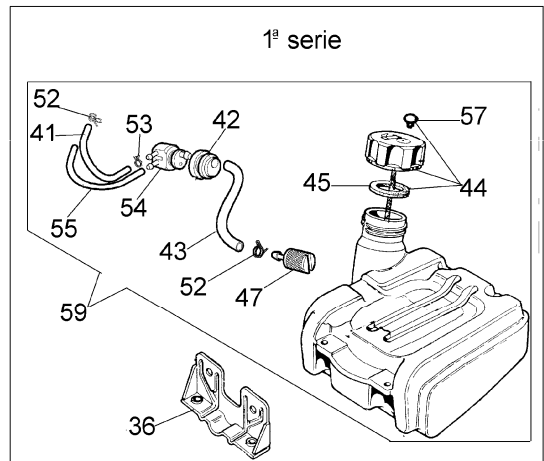

Ersatzteilliste EFCO

Liste des pièces de rechange EFCO

8260 IC

8260 IC
Motor

8260 IC

Motor

Bild Nr.	Teile Nr.	Anzahl	Beschreibung
1	2318563	1,00	DECKEL
2	3801012	2,00	SCHRAUBE
3	3833073	2,00	SCHEIBE
4	2318562	1,00	LUFT FILTER
5	2318564	1,00	HALTER
6	2318560	1,00	VERGASER WYK-26A
7	4161438	1,00	DICHTUNG
8	3916005	2,00	SCHEIBE
9	4162323	1,00	DECKEL
10	3806028	2,00	SCHRAUBE
11	4095211	1,00	PLATTE
12	61010011	1,00	DICHTUNG
13	072700048	1,00	KOLBENRING
14	3801010	2,00	SCHRAUBE
15	4160025	2,00	RING
16	4161030A	1,00	KOLBEN KOMPLET D.34
17	3055101	1,00	KERZE
18	4098232	1,00	KEIL
19	3064005A	1,00	SHEIBE
20	3024010	1,00	RING
21	3037006	1,00	LAGERBUCHSE
22	4161275	1,00	PLEUEL
23	4160363	1,00	KURBELWELLE
24	61010012	1,00	AUSPUFF
25	3034010	1,00	LAGERBUCHSE
26	3025019	2,00	RING
27	3035023	1,00	LAGERBUCHSE
28	4160124	1,00	SCHEIBE
29	3050007	1,00	KOBELNRING
30	61010001	1,00	DECKEL
31	3801015	4,00	SCHRAUBE
32	3819006	4,00	SCHEIBE
33	4160026	1,00	STIFT
34	4098683	1,00	SCHEIBE
35	4161570	1,00	SHORTBLOCK
36	4162300	1,00	PLATTE
37	4162256A	1,00	FLANSCH
38	4162257	1,00	DICHTUNG
39	093500332	2,00	SCHRAUBE
40	3819006	3,00	SCHEIBE
41	4162297	1,00	ROHR
42	4162268	1,00	BUCHSE
43	4162296	1,00	ROHR
44	4151258	1,00	STOPFEN
45	4100308	1,00	DICHTUNG
46	4162329A	1,00	BENZIN TANK
47	094600450	1,00	BENZINFILTER
48	3918005	3,00	SCHEIBE

8260 IC
Motor

8260 IC

Motor

Bild Nr.	Teile Nr.	Anzahl	Beschreibung
49	61010004	1,00	SCHIENENFUSS
50	61010002	1,00	HALTER
51	3801010	1,00	SCHRAUBE
52	4098377	2,00	SCHELLE
53	3059002	1,00	SCHELLE
54	4162270A	1,00	ANSCHLUSS
55	4162316	1,00	ROHR
56	3960057	3,00	SCHRAUBE
57	4098658A	1,00	VENTILTANK
58	2318561	1,00	LUFT FILTER
59	4161452	1,00	BENZIN TANK