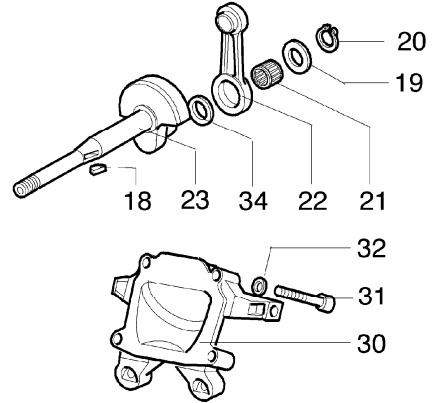

Ersatzteilliste EFCO

Liste des pièces de rechange EFCO

8260 IC

8260 IC
Motor

8260 IC

Motor

Bild Nr.	Teile Nr.	Anzahl	Beschreibung
1	2318563	1,00	DECKEL
2	3801012	2,00	SCHRAUBE
3	3833073	2,00	SCHEIBE
4	2318562	1,00	LUFT FILTER
5	2318564	1,00	HALTER
6	2318560	1,00	VERGASER WYK-26A
7	4161438	1,00	DICHTUNG
8	3916005	2,00	SCHEIBE
9	4162323	1,00	DECKEL
10	3806028	2,00	SCHRAUBE
11	4095211	1,00	PLATTE
12	61010011	1,00	DICHTUNG
13	072700048	1,00	KOLBENRING
14	3801010	2,00	SCHRAUBE
15	4160025	2,00	RING
16	4161030A	1,00	KOLBEN KOMPLET D.34
17	3055101	1,00	KERZE
18	4098232	1,00	KEIL
19	3064005A	1,00	SHEIBE
20	3024010	1,00	RING
21	3037006	1,00	LAGERBUCHSE
22	4161275	1,00	PLEUEL
23	4160363	1,00	KURBELWELLE
24	61010012	1,00	AUSPUFF
25	3034010	1,00	LAGERBUCHSE
26	3025019	2,00	RING
27	3035023	1,00	LAGERBUCHSE
28	4160124	1,00	SCHEIBE
29	3050007	1,00	KOBELNRING
30	61010001	1,00	DECKEL
31	3801015	4,00	SCHRAUBE
32	3819006	4,00	SCHEIBE
33	4160026	1,00	STIFT
34	4098683	1,00	SCHEIBE
35	4161570	1,00	SHORTBLOCK
36	4162300	1,00	PLATTE
37	4162256A	1,00	FLANSCH
38	4162257	1,00	DICHTUNG
39	093500332	2,00	SCHRAUBE
40	3819006	3,00	SCHEIBE
41	4162297	1,00	ROHR
42	4162268	1,00	BUCHSE
43	4162296	1,00	ROHR
44	4151258	1,00	STOPFEN
45	4100308	1,00	DICHTUNG
46	4162329A	1,00	BENZIN TANK
47	094600450	1,00	BENZINFILTER
48	3918005	3,00	SCHEIBE

8260 IC
Motor

8260 IC

Motor

Bild Nr.	Teile Nr.	Anzahl	Beschreibung
49	61010004	1,00	SCHIENENFUSS
50	61010002	1,00	HALTER
51	3801010	1,00	SCHRAUBE
52	4098377	2,00	SCHELLE
53	3059002	1,00	SCHELLE
54	4162270A	1,00	ANSCHLUSS
55	4162316	1,00	ROHR
56	3960057	3,00	SCHRAUBE
57	4098658A	1,00	VENTILTANK
58	2318561	1,00	LUFT FILTER
59	4161452	1,00	BENZIN TANK