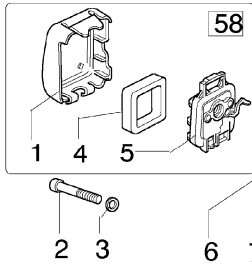

Ersatzteilliste EFCO

Liste des pièces de rechange EFCO

8260 IC

8260 IC
Motor

8260 IC

Motor

Bild Nr.	Teile Nr.	Anzahl	Beschreibung
1	2318563	1,00	DECKEL
2	3801012	2,00	SCHRAUBE
3	3833073	2,00	SCHEIBE
4	2318562	1,00	LUFT FILTER
5	2318564	1,00	HALTER
6	2318560	1,00	VERGASER WYK-26A
7	4161438	1,00	DICHTUNG
8	3916005	2,00	SCHEIBE
9	4162323	1,00	DECKEL
10	3806028	2,00	SCHRAUBE
11	4095211	1,00	PLATTE
12	61010011	1,00	DICHTUNG
13	072700048	1,00	KOLBENRING
14	3801010	2,00	SCHRAUBE
15	4160025	2,00	RING
16	4161030A	1,00	KOLBEN KOMPLET D.34
17	3055101	1,00	KERZE
18	4098232	1,00	KEIL
19	3064005A	1,00	SHEIBE
20	3024010	1,00	RING
21	3037006	1,00	LAGERBUCHSE
22	4161275	1,00	PLEUEL
23	4160363	1,00	KURBELWELLE
24	61010012	1,00	AUSPUFF
25	3034010	1,00	LAGERBUCHSE
26	3025019	2,00	RING
27	3035023	1,00	LAGERBUCHSE
28	4160124	1,00	SCHEIBE
29	3050007	1,00	KOBELNRING
30	61010001	1,00	DECKEL
31	3801015	4,00	SCHRAUBE
32	3819006	4,00	SCHEIBE
33	4160026	1,00	STIFT
34	4098683	1,00	SCHEIBE
35	4161570	1,00	SHORTBLOCK
36	4162300	1,00	PLATTE
37	4162256A	1,00	FLANSCH
38	4162257	1,00	DICHTUNG
39	093500332	2,00	SCHRAUBE
40	3819006	3,00	SCHEIBE
41	4162297	1,00	ROHR
42	4162268	1,00	BUCHSE
43	4162296	1,00	ROHR
44	4151258	1,00	STOPFEN
45	4100308	1,00	DICHTUNG
46	4162329A	1,00	BENZIN TANK
47	094600450	1,00	BENZINFILTER
48	3918005	3,00	SCHEIBE

8260 IC
Motor

8260 IC

Motor

Bild Nr.	Teile Nr.	Anzahl	Beschreibung
49	61010004	1,00	SCHIENENFUSS
50	61010002	1,00	HALTER
51	3801010	1,00	SCHRAUBE
52	4098377	2,00	SCHELLE
53	3059002	1,00	SCHELLE
54	4162270A	1,00	ANSCHLUSS
55	4162316	1,00	ROHR
56	3960057	3,00	SCHRAUBE
57	4098658A	1,00	VENTILTANK
58	2318561	1,00	LUFT FILTER
59	4161452	1,00	BENZIN TANK