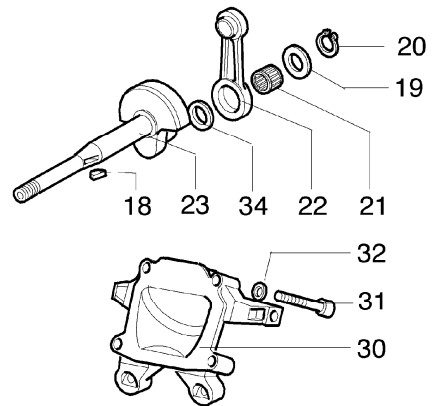

Ersatzteilliste EFCO

Liste des pièces de rechange EFCO

8260 IC

8260 IC
Motor

8260 IC

Motor

Bild Nr.	Teile Nr.	Anzahl	Beschreibung
1	2318563	1,00	DECKEL
2	3801012	2,00	SCHRAUBE
3	3833073	2,00	SCHEIBE
4	2318562	1,00	LUFT FILTER
5	2318564	1,00	HALTER
6	2318560	1,00	VERGASER WYK-26A
7	4161438	1,00	DICHTUNG
8	3916005	2,00	SCHEIBE
9	4162323	1,00	DECKEL
10	3806028	2,00	SCHRAUBE
11	4095211	1,00	PLATTE
12	61010011	1,00	DICHTUNG
13	072700048	1,00	KOLBENRING
14	3801010	2,00	SCHRAUBE
15	4160025	2,00	RING
16	4161030A	1,00	KOLBEN KOMPLET D.34
17	3055101	1,00	KERZE
18	4098232	1,00	KEIL
19	3064005A	1,00	SHEIBE
20	3024010	1,00	RING
21	3037006	1,00	LAGERBUCHSE
22	4161275	1,00	PLEUEL
23	4160363	1,00	KURBELWELLE
24	61010012	1,00	AUSPUFF
25	3034010	1,00	LAGERBUCHSE
26	3025019	2,00	RING
27	3035023	1,00	LAGERBUCHSE
28	4160124	1,00	SCHEIBE
29	3050007	1,00	KOBELNRING
30	61010001	1,00	DECKEL
31	3801015	4,00	SCHRAUBE
32	3819006	4,00	SCHEIBE
33	4160026	1,00	STIFT
34	4098683	1,00	SCHEIBE
35	4161570	1,00	SHORTBLOCK
36	4162300	1,00	PLATTE
37	4162256A	1,00	FLANSCH
38	4162257	1,00	DICHTUNG
39	093500332	2,00	SCHRAUBE
40	3819006	3,00	SCHEIBE
41	4162297	1,00	ROHR
42	4162268	1,00	BUCHSE
43	4162296	1,00	ROHR
44	4151258	1,00	STOPFEN
45	4100308	1,00	DICHTUNG
46	4162329A	1,00	BENZIN TANK
47	094600450	1,00	BENZINFILTER
48	3918005	3,00	SCHEIBE

8260 IC
Motor

8260 IC

Motor

Bild Nr.	Teile Nr.	Anzahl	Beschreibung
49	61010004	1,00	SCHIENENFUSS
50	61010002	1,00	HALTER
51	3801010	1,00	SCHRAUBE
52	4098377	2,00	SCHELLE
53	3059002	1,00	SCHELLE
54	4162270A	1,00	ANSCHLUSS
55	4162316	1,00	ROHR
56	3960057	3,00	SCHRAUBE
57	4098658A	1,00	VENTILTANK
58	2318561	1,00	LUFT FILTER
59	4161452	1,00	BENZIN TANK