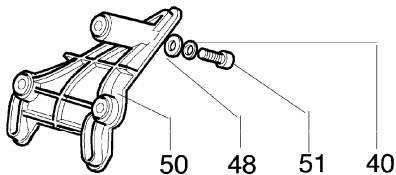

Ersatzteilliste EFCO

Liste des pièces de rechange EFCO

8260 IC

8260 IC
Motor

8260 IC

Motor

Bild Nr.	Teile Nr.	Anzahl	Beschreibung
1	2318563	1,00	DECKEL
2	3801012	2,00	SCHRAUBE
3	3833073	2,00	SCHEIBE
4	2318562	1,00	LUFT FILTER
5	2318564	1,00	HALTER
6	2318560	1,00	VERGASER WYK-26A
7	4161438	1,00	DICHTUNG
8	3916005	2,00	SCHEIBE
9	4162323	1,00	DECKEL
10	3806028	2,00	SCHRAUBE
11	4095211	1,00	PLATTE
12	61010011	1,00	DICHTUNG
13	072700048	1,00	KOLBENRING
14	3801010	2,00	SCHRAUBE
15	4160025	2,00	RING
16	4161030A	1,00	KOLBEN KOMPLET D.34
17	3055101	1,00	KERZE
18	4098232	1,00	KEIL
19	3064005A	1,00	SHEIBE
20	3024010	1,00	RING
21	3037006	1,00	LAGERBUCHSE
22	4161275	1,00	PLEUEL
23	4160363	1,00	KURBELWELLE
24	61010012	1,00	AUSPUFF
25	3034010	1,00	LAGERBUCHSE
26	3025019	2,00	RING
27	3035023	1,00	LAGERBUCHSE
28	4160124	1,00	SCHEIBE
29	3050007	1,00	KOBELNRING
30	61010001	1,00	DECKEL
31	3801015	4,00	SCHRAUBE
32	3819006	4,00	SCHEIBE
33	4160026	1,00	STIFT
34	4098683	1,00	SCHEIBE
35	4161570	1,00	SHORTBLOCK
36	4162300	1,00	PLATTE
37	4162256A	1,00	FLANSCH
38	4162257	1,00	DICHTUNG
39	093500332	2,00	SCHRAUBE
40	3819006	3,00	SCHEIBE
41	4162297	1,00	ROHR
42	4162268	1,00	BUCHSE
43	4162296	1,00	ROHR
44	4151258	1,00	STOPFEN
45	4100308	1,00	DICHTUNG
46	4162329A	1,00	BENZIN TANK
47	094600450	1,00	BENZINFILTER
48	3918005	3,00	SCHEIBE

8260 IC
Motor

8260 IC

Motor

Bild Nr.	Teile Nr.	Anzahl	Beschreibung
49	61010004	1,00	SCHIENENFUSS
50	61010002	1,00	HALTER
51	3801010	1,00	SCHRAUBE
52	4098377	2,00	SCHELLE
53	3059002	1,00	SCHELLE
54	4162270A	1,00	ANSCHLUSS
55	4162316	1,00	ROHR
56	3960057	3,00	SCHRAUBE
57	4098658A	1,00	VENTILTANK
58	2318561	1,00	LUFT FILTER
59	4161452	1,00	BENZIN TANK