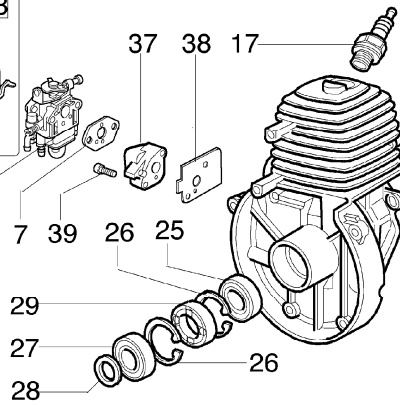

Ersatzteilliste EFCO

Liste des pièces de rechange EFCO

8260 IC

8260 IC
Motor

8260 IC

Motor

Bild Nr.	Teile Nr.	Anzahl	Beschreibung
1	2318563	1,00	DECKEL
2	3801012	2,00	SCHRAUBE
3	3833073	2,00	SCHEIBE
4	2318562	1,00	LUFT FILTER
5	2318564	1,00	HALTER
6	2318560	1,00	VERGASER WYK-26A
7	4161438	1,00	DICHTUNG
8	3916005	2,00	SCHEIBE
9	4162323	1,00	DECKEL
10	3806028	2,00	SCHRAUBE
11	4095211	1,00	PLATTE
12	61010011	1,00	DICHTUNG
13	072700048	1,00	KOLBENRING
14	3801010	2,00	SCHRAUBE
15	4160025	2,00	RING
16	4161030A	1,00	KOLBEN KOMPLET D.34
17	3055101	1,00	KERZE
18	4098232	1,00	KEIL
19	3064005A	1,00	SHEIBE
20	3024010	1,00	RING
21	3037006	1,00	LAGERBUCHSE
22	4161275	1,00	PLEUEL
23	4160363	1,00	KURBELWELLE
24	61010012	1,00	AUSPUFF
25	3034010	1,00	LAGERBUCHSE
26	3025019	2,00	RING
27	3035023	1,00	LAGERBUCHSE
28	4160124	1,00	SCHEIBE
29	3050007	1,00	KOBELNRING
30	61010001	1,00	DECKEL
31	3801015	4,00	SCHRAUBE
32	3819006	4,00	SCHEIBE
33	4160026	1,00	STIFT
34	4098683	1,00	SCHEIBE
35	4161570	1,00	SHORTBLOCK
36	4162300	1,00	PLATTE
37	4162256A	1,00	FLANSCH
38	4162257	1,00	DICHTUNG
39	093500332	2,00	SCHRAUBE
40	3819006	3,00	SCHEIBE
41	4162297	1,00	ROHR
42	4162268	1,00	BUCHSE
43	4162296	1,00	ROHR
44	4151258	1,00	STOPFEN
45	4100308	1,00	DICHTUNG
46	4162329A	1,00	BENZIN TANK
47	094600450	1,00	BENZINFILTER
48	3918005	3,00	SCHEIBE

8260 IC
Motor

8260 IC

Motor

Bild Nr.	Teile Nr.	Anzahl	Beschreibung
49	61010004	1,00	SCHIENENFUSS
50	61010002	1,00	HALTER
51	3801010	1,00	SCHRAUBE
52	4098377	2,00	SCHELLE
53	3059002	1,00	SCHELLE
54	4162270A	1,00	ANSCHLUSS
55	4162316	1,00	ROHR
56	3960057	3,00	SCHRAUBE
57	4098658A	1,00	VENTILTANK
58	2318561	1,00	LUFT FILTER
59	4161452	1,00	BENZIN TANK