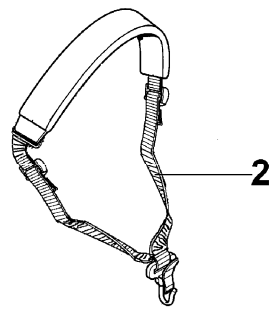

1 WALBRO WYK 26A

5 ● KIT MEMBRANE & GUARNIZIONI
DIAPHRAGM & GASKET SET

6 ■ KIT RIPARAZIONE
REPAIR KIT

8260 IC
Vergaser

Bild Nr.	Teile Nr.	Anzahl	Beschreibung
1	2318560	1,00	VERGASER WYK-26A
2	2318578	2,00	STOPFEN
3	2318580	1,00	SCHRAUBE
4	2318581	1,00	HALTER
5	2318590	1,00	DICHTUNGEN SET
6	2318591	1,00	REPARATUR-SATZ
7	2318588	1,00	SCHEIBE
8	035000165	1,00	FEDER
9	2318586	1,00	SCHRAUBE "H"
10	003300204	1,00	BENZINFILTER
11	2318589	1,00	KOBELNRING
12	2318577	1,00	MUTTER
13	2318583	1,00	SCHRAUBE
14	2318189	1,00	RING
15	2318579	1,00	VENTIL
16	2318567	1,00	PUMPEGEHAUSE
17	2318568	1,00	FEDER
18	003300200	1,00	VORSPANN
19	2318569	1,00	SCHRAUBE
20	003300201	1,00	ACHSE
21	2318570	1,00	PUMPEGEHAUSE
22	2318592	1,00	VENTIL
23	2318585	4,00	SCHRAUBE
24	2318572	1,00	KRAFTSTOFFPUMPE
25	2318571	1,00	DECKEL

8260 IC

Schneidwerkzeuge

Bild Nr.	Teile Nr.	Anzahl	Beschreibung
1	61012010	1,00	WERKZEUGSATZ
2	4160463	1,00	KEILRIEMEN
3	3914003	3,00	MUTTER
4	3916005	2,00	SCHEIBE
5	3910005	2,00	SCHRAUBE
6	4160209	2,00	DISTANZSTUCK
7	4160236	1,00	SCHELLE
8	3960040	2,00	SCHRAUBE
9	4138682	1,00	PLATTE
10	3819006	4,00	SCHEIBE
11	3801011	4,00	SCHRAUBE
12	4174275	1,00	BLATT
13	4179113A	1,00	BLECH
14	4161506A	1,00	KOMPLETT SCHUTZ
15	4095568R	1,00	SCHNEIDBLATT
16	4199008A	1,00	EINSATZ
17	4199026	1,00	DECKEL
18	63019001B	18,00	NYLONKOPF
19	4199014	1,00	ZUNDANKER
20	4199004	1,00	FEDER
21	4199005A	2,00	BUCHSE
22	4161590	1,00	ETICHETTENKIT
