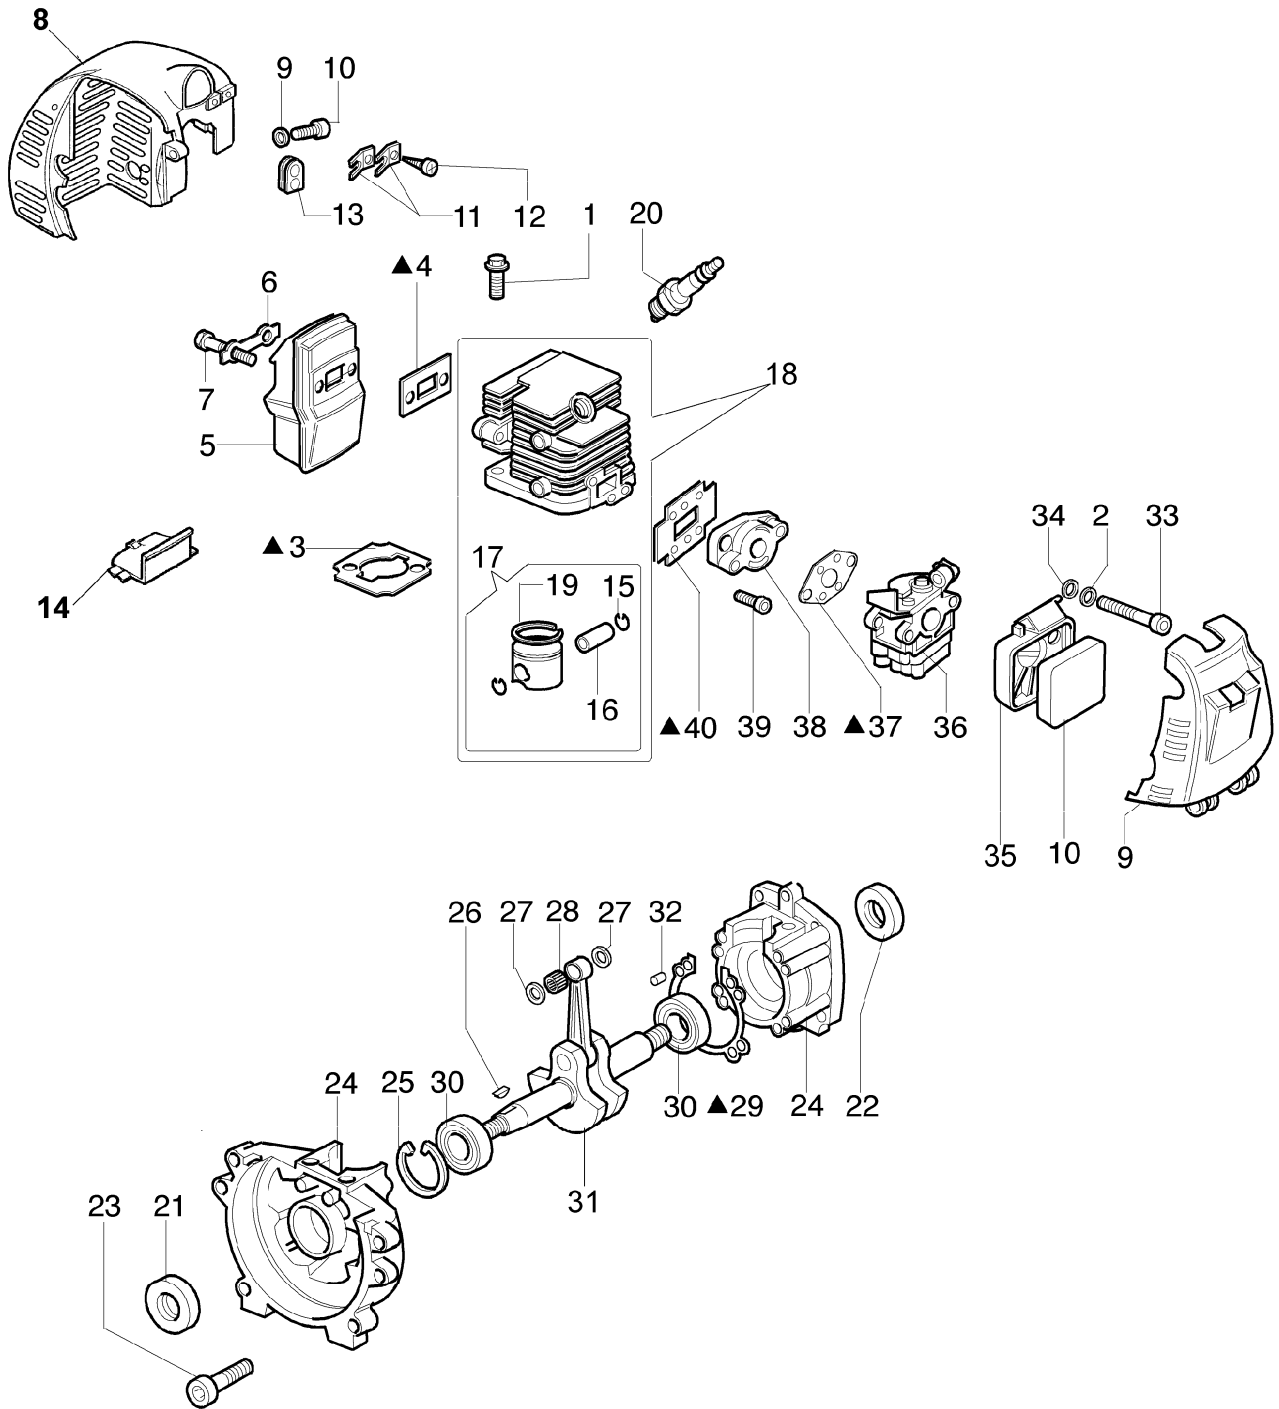

42 Kit guarnizioni
Gasket set
▲ Jeu joints
Juego juntas
Dichtungenset

43 Kit etichette
Labels set
Jeu etiquette
Juego etiquetas
Etikettenkit

8250 R

Motor

Bild Nr.	Teile Nr.	Anzahl	Beschreibung
1	61070060	2,00	SCHRAUBE
2	3833073	2,00	SCHEIBE
3	61070059	1,00	DICHTUNG
4	61070033	1,00	DICHTUNG
5	58040140	1,00	AUSPUFF
6	61070055	1,00	PLATTE
7	3806027	2,00	SCHRAUBE
8	61070026	1,00	DECKEL
9	61070002	1,00	DECKEL
10	61070005	1,00	LUFT FILTER
11	4191069B	1,00	PLATTE
12	3960030	1,00	SCHRAUBE
13	072700036A	1,00	BUCHSE
14	61070027	1,00	DECKEL
15	61070067	2,00	RING
16	61070066	1,00	KOLBENBOLZEN
17	61070071	1,00	KOLBEN KOMPLET
18	61070072	1,00	ZYLINDERKOLBEN KP
19	61070065	1,00	KOLBENRING
20	3055101	1,00	KERZE
21	61070075	1,00	KOBELNRING
22	61070074	1,00	KOBELNRING
23	61070063	4,00	SCHRAUBE
24	61070061	1,00	MOTERGEHAUSE
25	3025019	1,00	RING
26	61070070	1,00	KEIL
27	61070068	2,00	SCHEIBE
28	61070076	1,00	LAGERBUCHSE
29	61070062	1,00	DICHTUNG
30	3034010	2,00	LAGERBUCHSE
31	61070069	1,00	KURBELWELLE
32	61070073	3,00	STIFT
33	005000363	1,00	SCHRAUBE
34	61040020	2,00	BUCHSE
35	61070003C	1,00	FILTERHALTER
36	2318810	1,00	VERGASER WYJ-205A
37	4161438	1,00	DICHTUNG
38	61070004	1,00	FLANSCH
39	093500332	2,00	SCHRAUBE
40	61070007	1,00	DICHTUNG
41	3916004	2,00	SCHEIBE
42	61130060	1,00	DICHTUNGSATZ
43	61130058	1,00	ETICHETTENKIT 8250R
44	3801002	2,00	SCHRAUBE