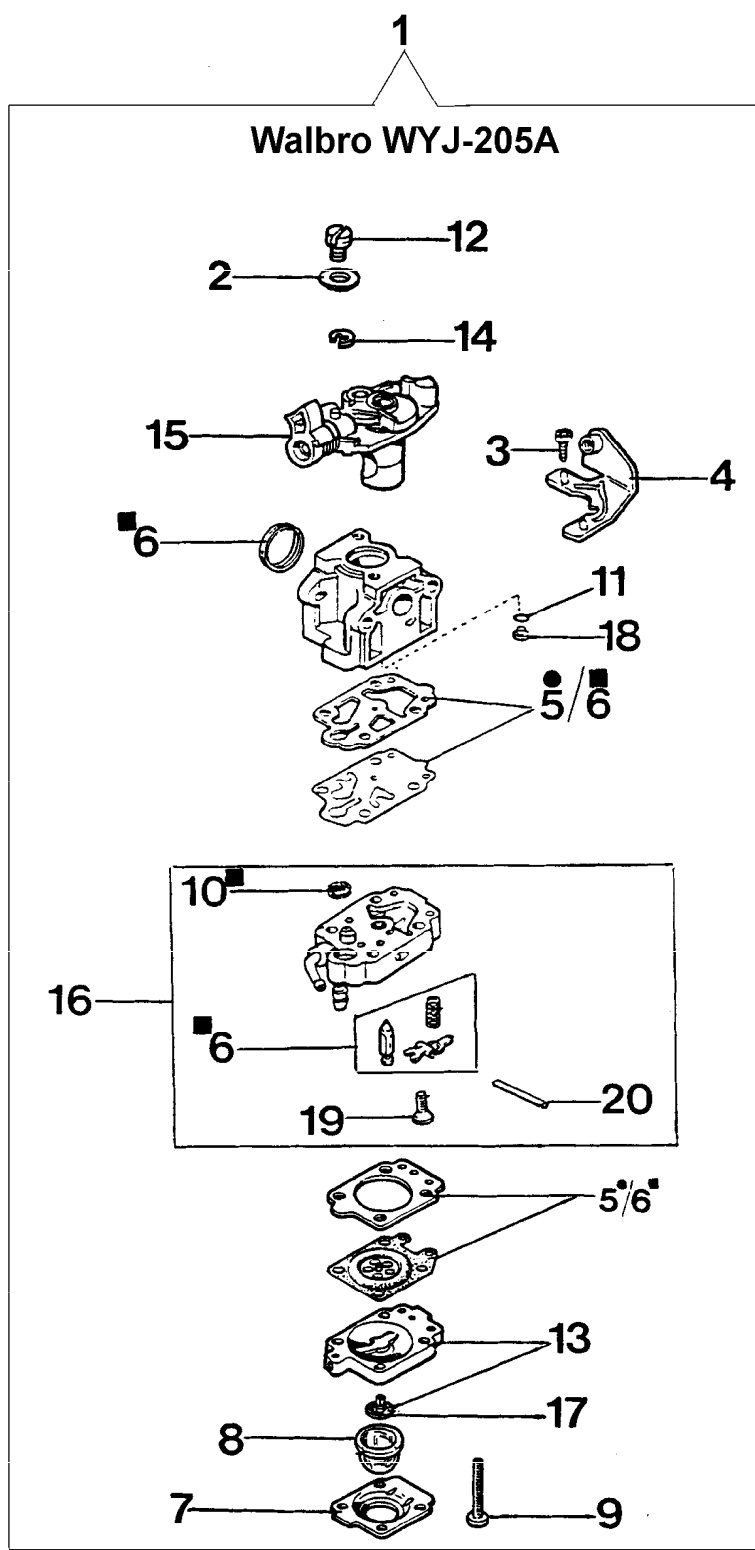

- 5 ● KIT MEMBRANE & GUARNIZIONI
  DIAPHRAGM & GASKET SET
- 6 ■ KIT RIPARAZIONE
  REPAIR KIT

8250 R
Vergaser

Bild Nr.	Teile Nr.	Anzahl	Beschreibung
1	2318810	1,00	VERGASER WYJ-205A
2	2318703	1,00	SCHEIBE
3	2318580	1,00	SCHRAUBE
4	2318813	1,00	HALTER
5	2318590	1,00	DICHTUNGEN SET
6	2318591	1,00	REPARATUR-SATZ
7	2318571	1,00	DECKEL
8	2318572	1,00	KRAFTSTOFFPUMPE
9	2318585	4,00	SCHRAUBE
10	003300204	1,00	BENZINFILTER
11	2318701	1,00	O-RING
12	2318577	1,00	MUTTER
13	2318570	1,00	PUMPEGEHAUSE
14	2318189	1,00	RING
15	2318814	1,00	VENTIL
16	2318811	1,00	PUMPEGEHAUSE
17	2318592	1,00	VENTIL
18	2318812	1,00	DUESE
19	2318569	1,00	SCHRAUBE
20	003300201	1,00	ACHSE