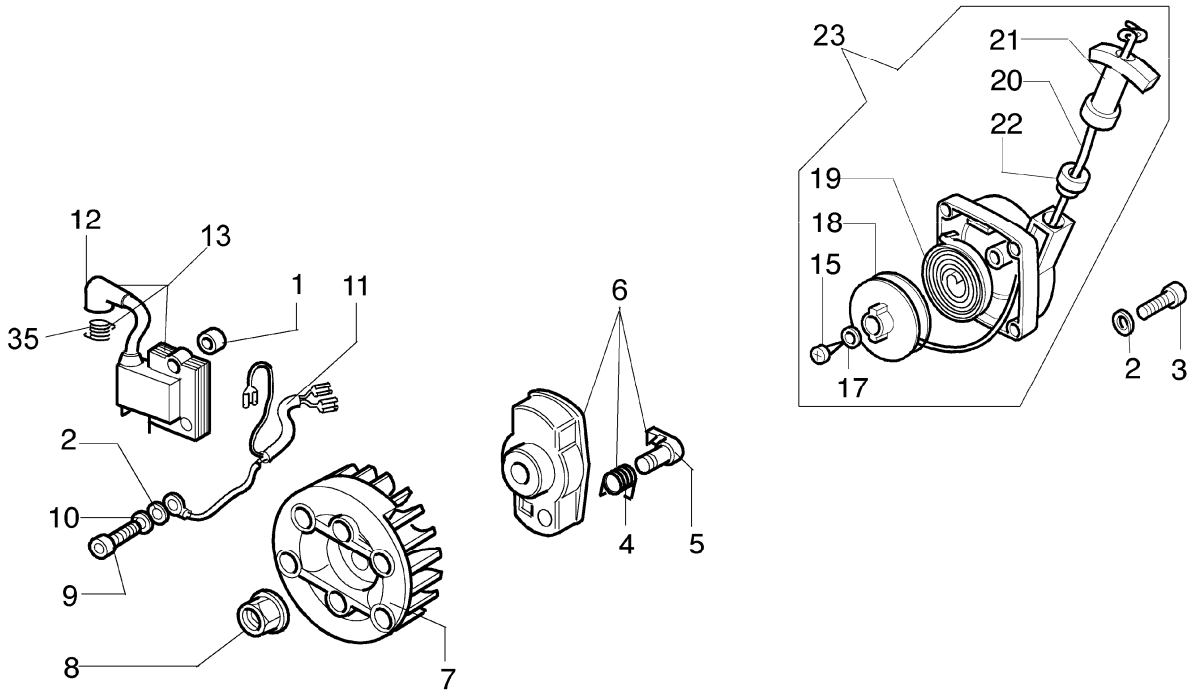

## 8250 R

Starter kpl. und Tank

---

Bild Nr.	Teile Nr.	Anzahl	Beschreibung
1	50070148	2,00	DISTANZSTUCK
2	3916004	4,00	SCHEIBE
3	3801002	4,00	SCHRAUBE
4	61070039	1,00	FEDER
5	61070038	1,00	KLINKE
6	61070053	1,00	MITNEHMER
7	61070017A	1,00	SCHWUNGRAD
8	3980012	1,00	MUTTER
9	006000085	2,00	SCHRAUBE
10	3819005	2,00	SCHEIBE
11	61070012	2,00	KABEL
12	3916005	4,00	SCHEIBE
13	56510066R	1,00	ZÜNDSPULE
14	61100005	1,00	SCHIENENFUSS
15	3801013	3,00	SCHRAUBE
16	61070094	1,00	ROHR
17	094600451	1,00	SCHEIBE
18	61070035AR	1,00	SEILROLLE
19	61070036R	1,00	FEDER
20	61070019A	1,00	STARTERSEIL
21	093500397	1,00	STARTER GRIFF
22	072700089	1,00	BUCHSE
23	61072008B	1,00	STARTER KOMPLET
24	3918005	7,00	SCHEIBE
25	3819006	3,00	SCHEIBE
26	4161211	1,00	BUCSHE
27	4098377	1,00	SCHELLE
28	61070011A	1,00	VENTILTANK
29	61070078	2,00	ROHR
30	094600450	1,00	BENZINFILTER
31	61070006	1,00	DICHTUNG
32	61070079R	1,00	STOPFEN
33	61070052A	1,00	BENZINTANK
34	3801013	1,00	SCHRAUBE
35	094600169	1,00	FEDER