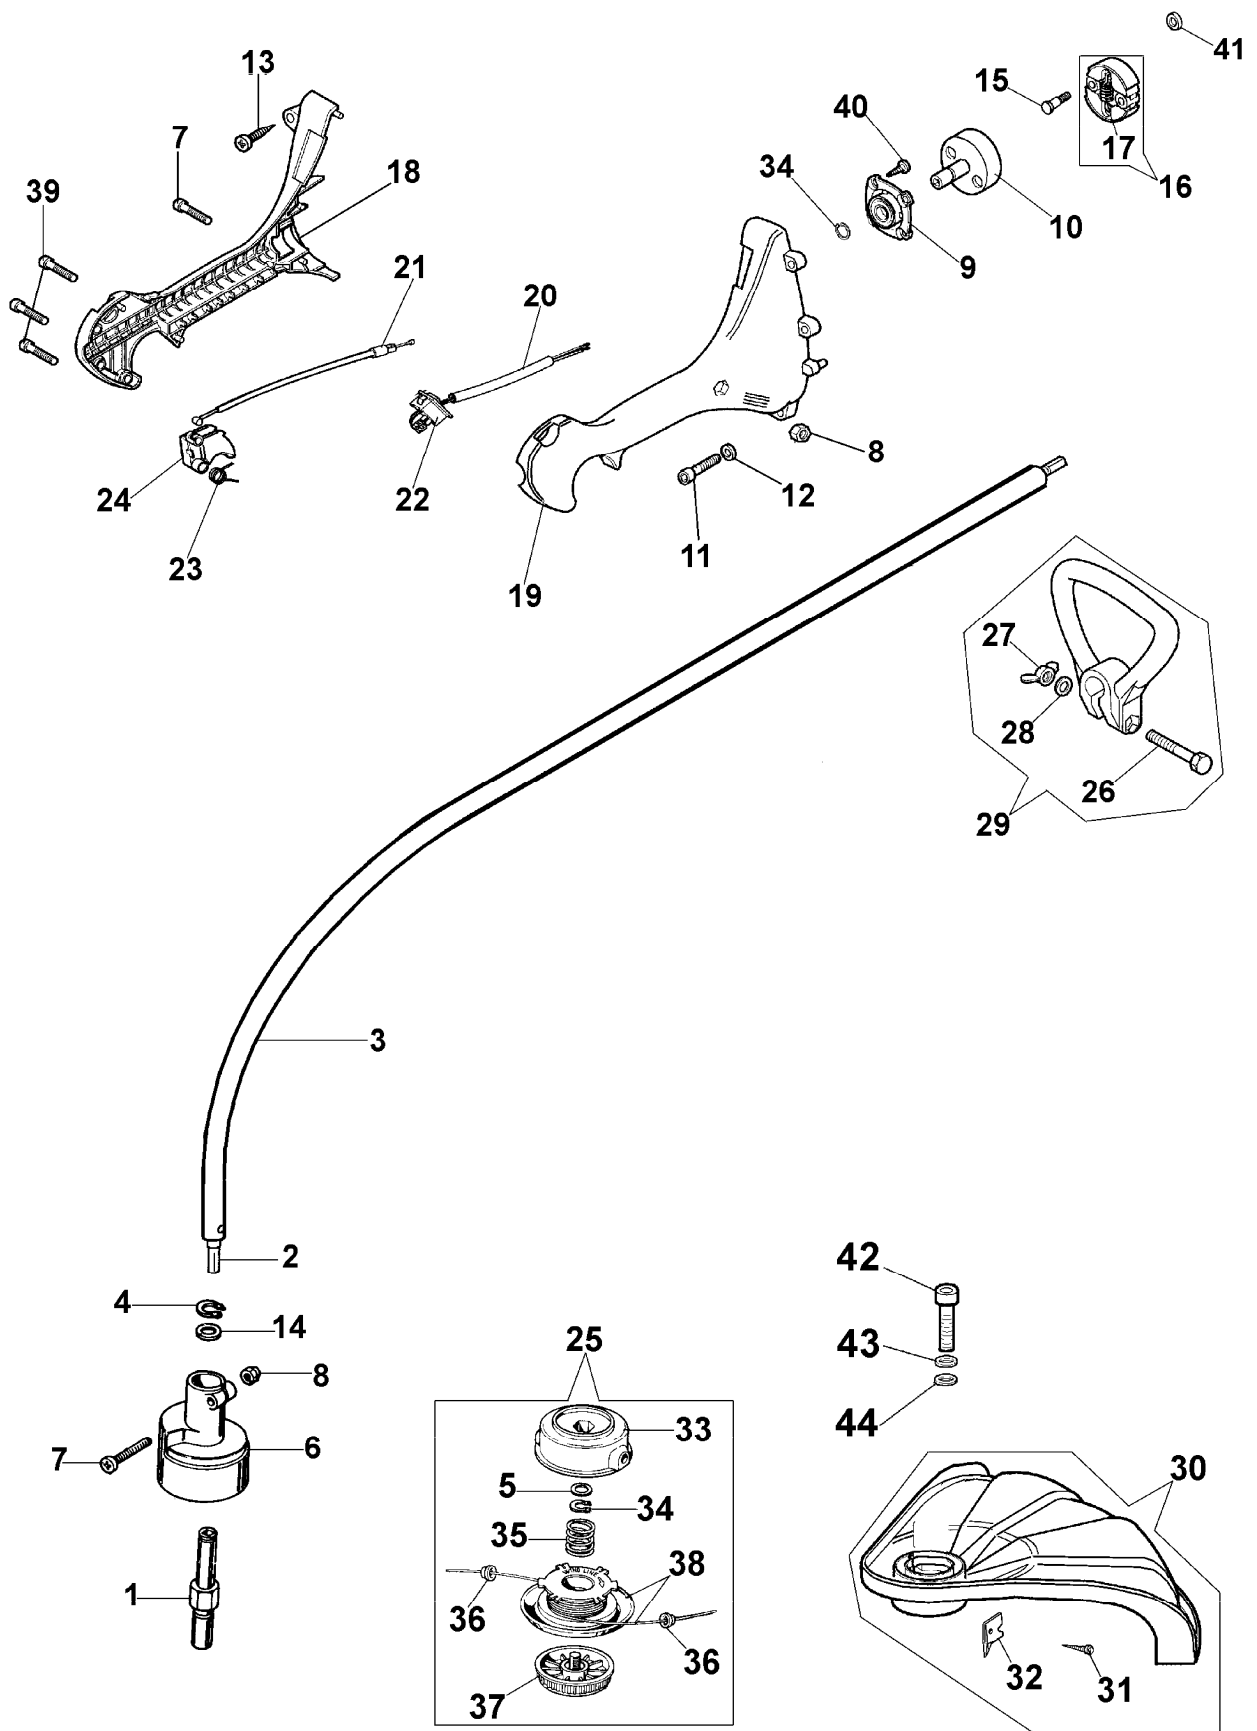

8250 R

Antrieb

Bild Nr.	Teile Nr.	Anzahl	Beschreibung
1	61130025	1,00	STIFT
2	61130021	1,00	WELLE
3	60012079A	1,00	ROHR D.22
4	3024010	1,00	RING
5	3064004A	1,00	SCHEIBE
6	60012002	1,00	DECKEL
7	3979017	1,00	SCHRAUBE
8	3914003	2,00	MUTTER
9	61132006	1,00	FLANSCH
10	61130022	1,00	KETTENRAD
11	3801013	4,00	SCHRAUBE
12	3916005	4,00	SCHEIBE
13	3960064	2,00	SCHRAUBE
14	004400285	1,00	SCHEIBE
15	61070041A	2,00	STIFT
16	61070091	1,00	KUPPLUNG
17	61070090	1,00	FEDER
18	61130001	1,00	HANDGRIFF
19	61130002	1,00	HANDGRIFF
20	61130005	1,00	KABEL
21	61130006	1,00	GASKABEL
22	2317021	1,00	SCHALTER
23	61060007	1,00	FEDER
24	61060003A	1,00	GASHEBEL
25	61130055	1,00	NYLONKOPF
26	3906053	1,00	SCHRAUBE
27	3915006	1,00	MUTTER
28	3916006	1,00	SCHEIBE
29	4162042A	1,00	GRIFF
30	61132004	1,00	KOMPLETT SCHUTZ
31	3960015	1,00	SCHRAUBE
32	4174275	1,00	BLATT
33	61130027	1,00	GEHAUSE
34	3024012	2,00	RING
35	071000010A	1,00	FEDER
36	070000193	2,00	BUCHSE
37	61130029	1,00	KNOPF
38	61132003	1,00	ZUNDANKER
39	3960069	3,00	SCHRAUBE
40	3960087	4,00	SCHRAUBE
41	3918007	2,00	SCHEIBE
42	3801010	3,00	SCHRAUBE
43	3819006	3,00	SCHEIBE
44	3918010	3,00	SCHEIBE