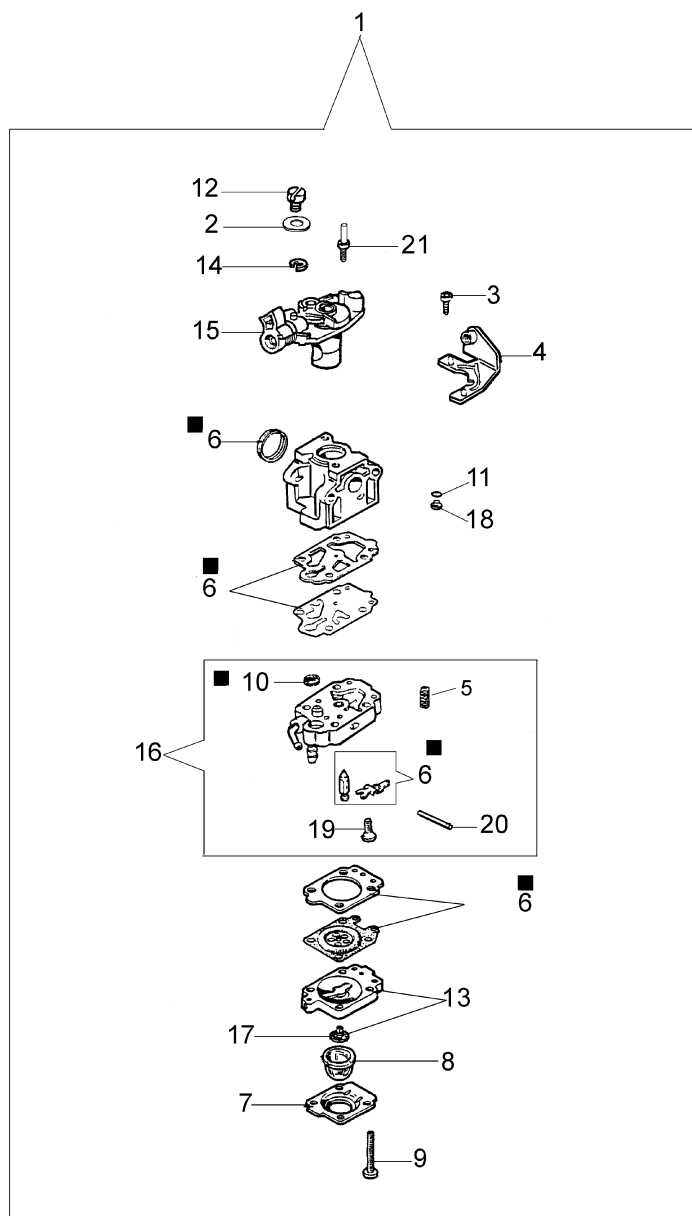

■ 6 KIT RIPARAZIONE
REPAIR SET

Illustration Vergaser WYK-193

Bild Nr.	Anz.	Teilenummer	Beschreibung	Gültigkeit ab	Gültigkeit bis	Hinweis	Nachricht
1	1	2318846CR	Vergaser WYK-232A				
2	1	2318703	Scheibe				
3	1	2318580	Schraube				
4	1	2318813	Halter				
5	1	2318568	Feder				
6	1	2318674	Reparatur-satz				
7	1	2318571	Deckel				
8	1	2318572	Kraftstoffpumpe				
9	4	2318585	Schraube				
10	1	003300204	Benzinfilter				
11	1	2318701	O-ring				
12	1	2318577	Mutter				
13	1	2318969	Pumpegehäuse				
14	1	2318189	Ring				
15	1	2318971	Ventil				
16	1	2318842	Pumpegehäuse				
17	1	2318592	Ventil				
18	1	2318623	Duese				
19	1	2318569	Schraube				
20	1	003300201	Bissel				
21	1	2318819	Schraube