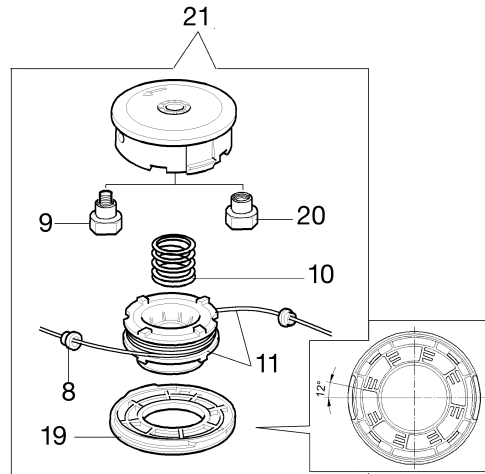

■ 6 KIT RIPARAZIONE
REPAIR SET

Illustration Vergaser WYK-232A

Bild Nr.	Anz.	Teilenummer	Beschreibung	Gültigkeit ab	Gültigkeit bis	Hinweis	Nachricht
1	1	2318846CR	Vergaser WYK-232A				
2	1	2318703	Scheibe				
3	1	2318580	Schraube				
4	1	2318813	Halter				
5	1	2318568	Feder				
6	1	2318674	Reparatur-satz				
7	1	2318571	Deckel				
8	1	2318572	Kraftstoffpumpe				
9	4	2318585	Schraube				
10	1	003300204	Benzinfilter				
11	1	2318701	O-ring				
12	1	2318577	Mutter				
13	1	2318969	Pumpegehäuse				
14	1	2318189	Ring				
15	1	2318971	Ventil				
16	1	2318842	Pumpegehäuse				
17	1	2318592	Ventil				
18	1	2318623	Duese				
19	1	2318569	Schraube				
20	1	003300201	Bissel				
21	1	2318819	Schraube				

Illustration Zubehör

Bild Nr.	Anz.	Teilenummer	Beschreibung	Gültigkeit ab	Gültigkeit bis	Hinweis	Nachricht
1	-		Nicht verfügbar für diesen produkt			Sostituita da testina completa codice 63019016 (inserto maschio), 63019018 (inserto femmina); Replaced by complet head p/n 63019016 (male insert), 63019018 (female insert)	
2	1	3960040R	Schraube				
3	1	4174278	Platte				
4	4	3802004CR	Schraube				
5	1	4179113AR	Schürze				
6	1	4174275R	Blatt				
7	1	61042035BR	Protege disque				
8	2	4199005AR	Buchse				
9	1	4199008B	Einsatz (male)				
10	1	4199004	Feder				
11	1	4199052	Fadenspule				
12	1	4199026A	Deckel				BT3-073-08/07
13	1	4095673B	Disc 3 Klingen				
14	1	61012010	Werkzeugsatz				
15	1	62032034	Etichettenkit				
16	1	4174280	Protege disque				
17	1	4174279	Protege disque				
18	1	4199046	Deckel				BT3-073-08/07
19	1	4199046	Deckel				
20	1	61110076	Einsatz (female)				
21	1	63019018	Halbautomatischef kpl. Ø3			Inserto femmina; Female insert	
21	1	63019016	Halbautomatischef kpl. Ø3			Inserto maschio; Male insert	BT3-073-08/07