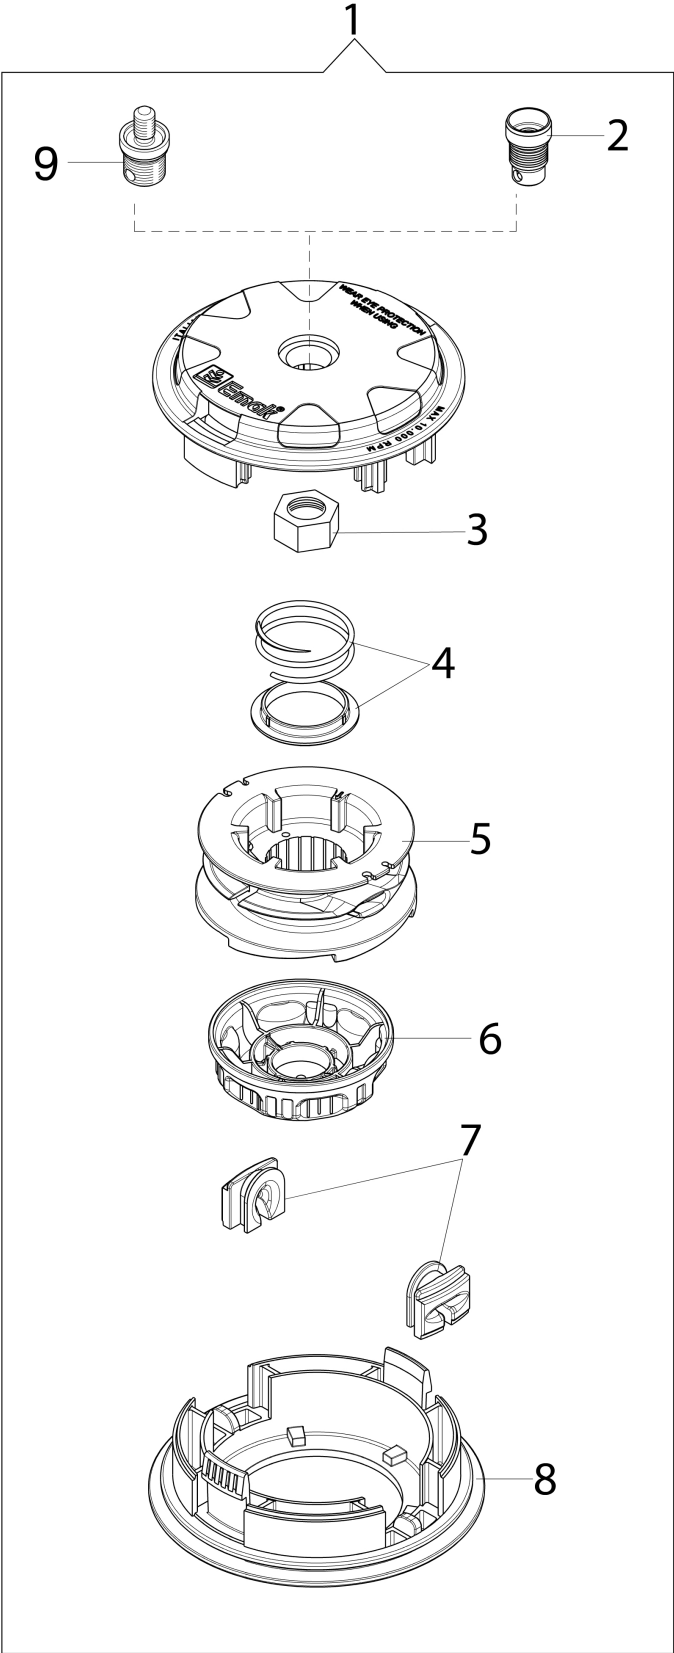

Illustration Zubehör

Bild Nr.	Anz.	Teilenummer	Beschreibung	Gültigkeit ab	Gültigkeit bis	Hinweis	Nachricht
1	-		Nicht verfügbar für diesen produkt			Sostituita da testina completa codice 63019016 (inserto maschio), 63019018 (inserto femmina); Replaced by complet head p/n 63019016 (male insert), 63019018 (female insert)	
2	1	3960040R	Schraube				
3	1	4174278	Platte				
4	4	3802004CR	Schraube				
5	1	4179113AR	Schürze				
6	1	4174275R	Blatt				
7	1	61042035BR	Protege disque				
8	2	4199005AR	Buchse				
9	1	4199008B	Einsatz (male)				
10	1	4199004	Feder				
11	1	4199052	Fadenspule				
12	1	4199026A	Deckel				BT3-073-08/07
13	1	4095673B	Disc 3 Klingen				
14	1	61012010	Werkzeugsatz				
15	1	62032034	Etichettenkit				
16	1	4174280	Protege disque				
17	1	4174279	Protege disque				
18	1	4199046	Deckel				BT3-073-08/07
19	1	4199046	Deckel				
20	1	61110076	Einsatz (female)				
21	1	63019018	Halbautomatischef kpl. Ø3			Inserto femmina; Female insert	
21	1	63019016	Halbautomatischef kpl. Ø3			Inserto maschio; Male insert	BT3-073-08/07

Illustration Ersatzteilzeichnung (Gehäuse "Load&Go" D.130)

Bild Nr.	Anz.	Teilenummer	Beschreibung	Gültigkeit ab	Gültigkeit bis	Hinweis	Nachricht
1	1	63129001	Nylonkopf Load & Go			Filo D.2,4 mm; Nylon line	
1	1	63129003	Nylonkopf Load & Go			D.2,4 mm Filo D.3,0 mm; Nylon line	
2	1	63120041R	Einsatz			D.3,0 mm	
3	1	63120040R	Mutter				
4	1	63120031R	Kit scheibe				
5	1	63120020R	Fadenspule				
6	1	63120007R	Knopf				
7	2	63120001R	Buchse				
8	1	63120005R	Deckel				
9	1	63120042R	Einsatz				