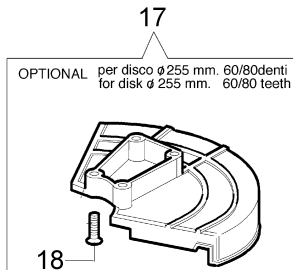

Illustration Rahmensatz

Bild Nr.	Anz.	Teilenummer	Beschreibung	Gültigkeit ab	Gültigkeit bis	Hinweis	Nachricht
1	1	3910024	Schraube				
2	1	62030028	Stosshaempfer				
3	19	3960091AR	Schraube				
4	1	62030033	Protection				
5	1	62030029	Nadel				
6	1	62030030A	Feder				
7	1	62032015A	Rahmen				
8	4	62030068	Blech				
9	4	3916005R	Scheibe				
10	4	58040079AR	Feder				
11	1	62030020	Distanzstuck				
12	1	62030067	Deckel				
13	1	62030026	Schlauch				
14	1	62030027B	Halter				
15	4	3918005	Scheibe				
16	1	62030037	Polster				
17	1	62030066	Handgriff				
18	1	62030082	Stopfen				
19	1	62030038	Sicherung				
20	4	365200150A	Sicherung				
21	1	4193004	Halter				
22	4	3916005R	Scheibe				
23	4	3819006R	Scheibe				
24	4	3801011	Schraube				
25	1	3914014R	Mutter				
26	1	3916010R	Scheibe				
27	1	62022045A	Traggurt				
28	1	62022046	Schieber kit				
29	1	62030083	Kabel				

Illustration Zubehör

Bild Nr.	Anz.	Teilenummer	Beschreibung	Gültigkeit ab	Gültigkeit bis	Hinweis	Nachricht
1	-		Nicht verfügbar für diesen produkt			Sostituita da testina completa codice 63019016 (inserto maschio), 63019018 (inserto femmina); Replaced by complet head p/n 63019016 (male insert), 63019018 (female insert)	
2	1	3960040R	Schraube				
3	1	4174278	Platte				
4	4	3802004CR	Schraube				
5	1	4179113AR	Schürze				
6	1	4174275R	Blatt				
7	1	61042035BR	Protege disque				
8	2	4199005AR	Buchse				
9	1	4199008B	Einsatz (male)				
10	1	4199004	Feder				
11	1	4199052	Fadenspule				
12	1	4199026A	Deckel				BT3-073-08/07
13	1	4095673B	Disc 3 Klingen				
14	1	61012010	Werkzeugsatz				
15	1	62032034	Etichettenkit				
16	1	4174280	Protege disque				
17	1	4174279	Protege disque				
18	1	4199046	Deckel				BT3-073-08/07
19	1	4199046	Deckel				
20	1	61110076	Einsatz (female)				
21	1	63019018	Halbautomatischef kpl. Ø3			Inserto femmina; Female insert	
21	1	63019016	Halbautomatischef kpl. Ø3			Inserto maschio; Male insert	BT3-073-08/07