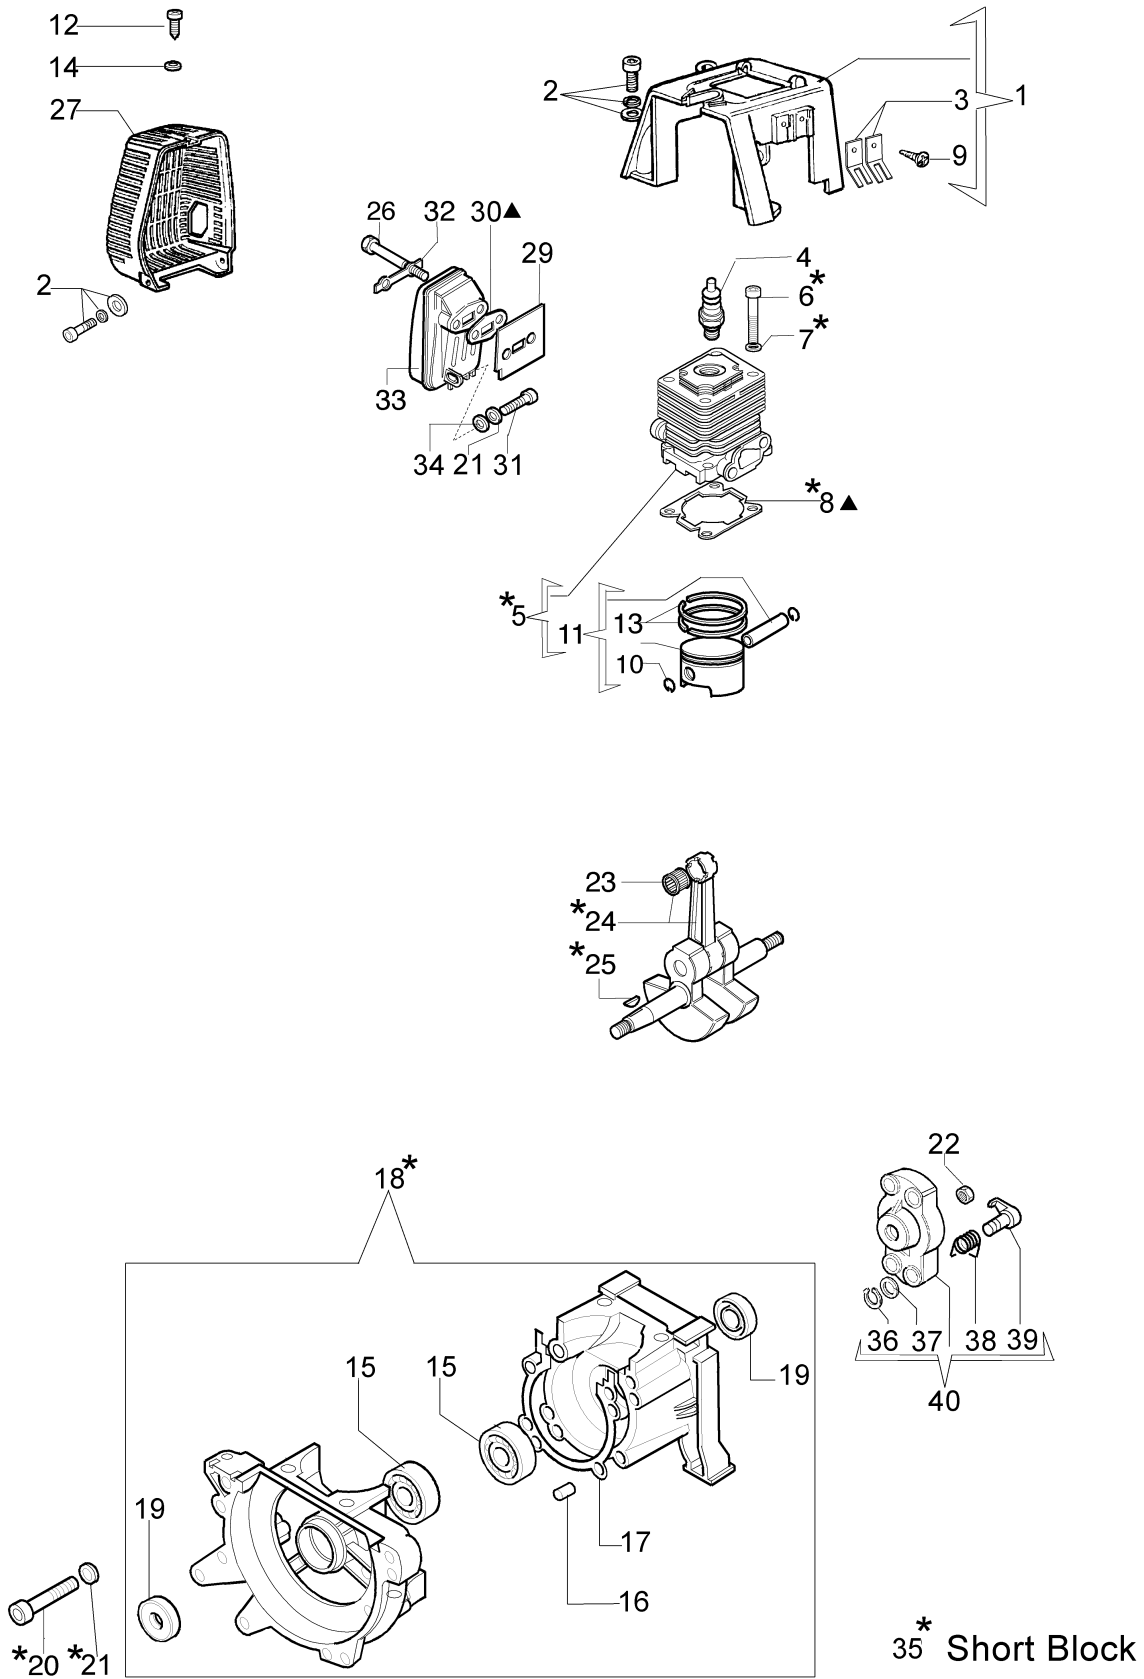

Vergaser WYK-193

Vergaser WYK-232A

Zubehör

Ersatzteilzeichnung (Gehäuse "Load&Go" D.130)

28 ▲

Illustration Motor

Bild Nr.	Anz.	Teilenummer	Beschreibung	Gültigkeit ab	Gültigkeit bis	Hinweis	Nachricht
1	1	4191180AR	Deckel		SN 2661446653		BT3-110-12/11
1	1	61110031AR	Deckel	SN 2661446654			BT3-110-12/11
2	3	4175089A	Schraube				
3	2	4191069BR	Streifen		SN 2661446653		BT3-110-12/11
4	1	3055101	Zündkerze				
5	1	61112035I	Zylinder kpl. Ø45	SN 2661115085			BT3-084-07/09, BT3-109-11/11
6	4	3801034	Schraube				
7	4	3819010	Scheibe				
8	1	61110005R	Dichtung				
9	2	3960030	Schraube		SN 2661446653		BT3-110-12/11
10	2	4191005	Ring		SN 2661115084		BT3-084-07/09, BT3-109-11/11
10	2	007201198R	Ring	SN 2661115085			BT3-109-11/11
11	1	61112036C	Kolben komplet Ø45	SN 2661115085			BT3-084-07/09, BT3-109-11/11
12	1	3960017AR	Schraube				
13	2	50080013R	Kobelnring Ø45				BT3-084-07/09, BT3-109-11/11
14	1	3916004R	Scheibe				
15	2	3034012R	Lager				
16	2	3023008R	Stecker				
17	1	4191012R	Dichtung				
18	1	61110145A	Motorgehäuse				
19	2	3050015AR	Kobelnring				
20	4	3801035	Schraube				
21	5	3819006R	Scheibe				
22	1	3933038	Mutter				
23	1	3037014R	Lager				
24	1	4191214	Kurbelwelle				
25	1	3028013R	Keil				
26	1	3806054AR	Schraube				
27	1	61110022A	Mufflerdeckel				
28	1	61110068B	Dichtungsatz				
29	1	61110046	Dichtung				
30	1	61110054R	Dichtung				
31	2	3801011	Schraube				
32	1	61110017R	Blech				
33	1	61110012ER	Auspuff	SN 2663369529			BT3-123-10/13
34	1	3916005R	Scheibe				
35	1	61112043R	Short block				
36	2	3024007	Ring				
37	2	3064010	Scheibe				
38	2	4191017A	Feder				
39	2	4191016R	Klinke				
40	1	4191143R	Mitnehmer				