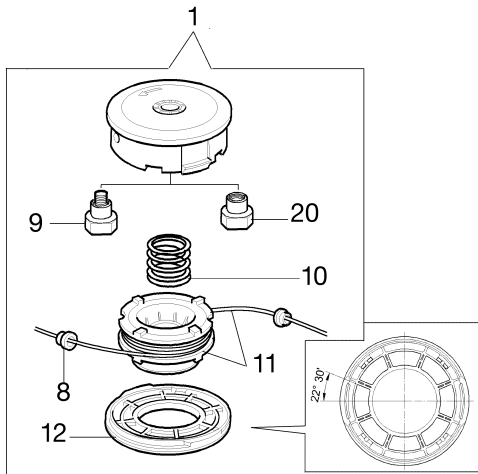

■ 6 KIT RIPARAZIONE
REPAIR SET

Illustration Vergaser WYK-232A

Bild Nr.	Anz.	Teilenummer	Beschreibung	Gültigkeit ab	Gültigkeit bis	Hinweis	Nachricht
1	1	2318846CR	Vergaser WYK-232A				
2	1	2318703	Scheibe				
3	1	2318580	Schraube				
4	1	2318813	Halter				
5	1	2318568	Feder				
6	1	2318674	Reparatur-satz				
7	1	2318571	Deckel				
8	1	2318572	Kraftstoffpumpe				
9	4	2318585	Schraube				
10	1	003300204	Benzinfilter				
11	1	2318701	O-ring				
12	1	2318577	Mutter				
13	1	2318969	Pumpegehäuse				
14	1	2318189	Ring				
15	1	2318971	Ventil				
16	1	2318842	Pumpegehäuse				
17	1	2318592	Ventil				
18	1	2318623	Duese				
19	1	2318569	Schraube				
20	1	003300201	Bissel				
21	1	2318819	Schraube				

Illustration Zubehör

Bild Nr.	Anz.	Teilenummer	Beschreibung	Gültigkeit ab	Gültigkeit bis	Hinweis	Nachricht
1	-		Nicht verfügbar für diesen produkt			Sostituita da testina completa codice 63019016 (inserto maschio), 63019018 (inserto femmina); Replaced by complet head p/n 63019016 (male insert), 63019018 (female insert)	
2	1	3960040R	Schraube				
3	1	4174278	Platte				
4	4	3802004CR	Schraube				
5	1	4179113AR	Schürze				
6	1	4174275R	Blatt				
7	1	61042035BR	Protege disque				
8	2	4199005AR	Buchse				
9	1	4199008B	Einsatz (male)				
10	1	4199004	Feder				
11	1	4199052	Fadenspule				
12	1	4199026A	Deckel				BT3-073-08/07
13	1	4095673B	Disc 3 Klingen				
14	1	61012010	Werkzeugsatz				
15	1	62032034	Etichettenkit				
16	1	4174280	Protege disque				
17	1	4174279	Protege disque				
18	1	4199046	Deckel				BT3-073-08/07
19	1	4199046	Deckel				
20	1	61110076	Einsatz (female)				
21	1	63019018	Halbautomatischef kpl. Ø3			Inserto femmina; Female insert	
21	1	63019016	Halbautomatischef kpl. Ø3			Inserto maschio; Male insert	BT3-073-08/07