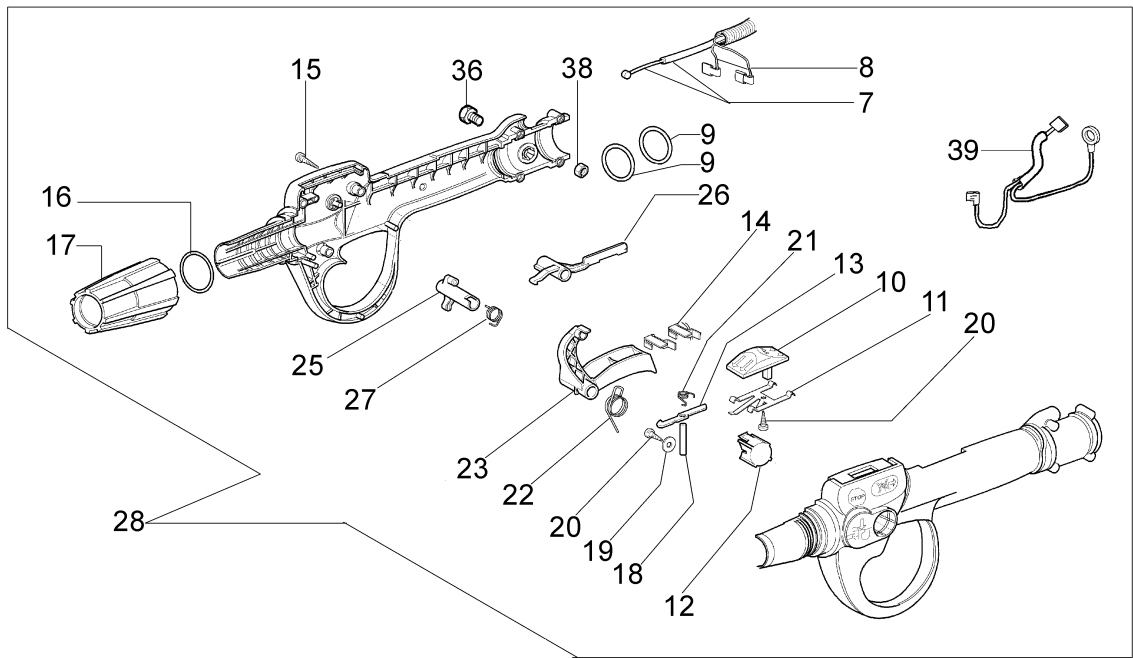

Illustration Zündanlage / Kupplung

Bild Nr.	Anz.	Teilenummer	Beschreibung	Gültigkeit ab	Gültigkeit bis	Hinweis	Nachricht
47	4	61250319R	KlinkenFeder Satz				BT3-125-04/14

Illustration Getriebe

Bild Nr.	Anz.	Teilenummer	Beschreibung	Gültigkeit ab	Gültigkeit bis	Hinweis	Nachricht
1	1	4137005DR	Flexibel welle				
2	2	3049008	O-ring				
3	2	3035023R	Lager				
4	1	62030090AR	Dichtung				
5	1	3050034	Kobelnring				
6	1	62030093CR	Flexible welle				
7	1	62030109R	Gaskabel				BT3-077-09/08
8	1	62030053AR	Kabel		SN 2661446653		BT3-110-12/11
8	1	61250291R	Kabel	SN 2661446654			BT3-110-12/11
9	2	3049046	O-ring				
10	1	61070042	Kombischieber				
11	1	61040053R	Blech				
12	1	62030050	Schalter				
13	1	62030048	Klinke				
14	2	61040054R	Blech				
15	7	3960067AR	Schraube				
16	1	365000115	O-ring				
17	1	62030051R	Zwinge				
18	1	3033021	Stift				
19	2	3918003	Scheibe				
20	3	3960061AR	Schraube				
21	1	62030049	Feder				
22	1	61040056R	Feder				
23	1	62030047	Gashebel				
24	1	62030042R	Flexibel welle				
25	1	61040052	Klinke				
26	1	61040050AR	Hebel				
27	1	61040057R	Feder				
28	1	62030129R	Handgriff komplet	SN 2661446654			BT3-110-12/11
29	4	3801015R	Schraube				
30	4	3819006R	Scheibe				
31	4	3916005R	Scheibe				
32	1	62030039A	Handgriff komplet				
33	1	62022047R	Rohr				
34	4	61170133	Einsatz				
35	2	62030077R	Schelle				
36	1	62030056AR	Schraube				
37	1	62030023	Buchse				
38	1	3914006R	Mutter				
39	1	61250282AR	Kabel	SN 2661446654			BT3-110-12/11
40	1	3045034R	Sicherungsring				