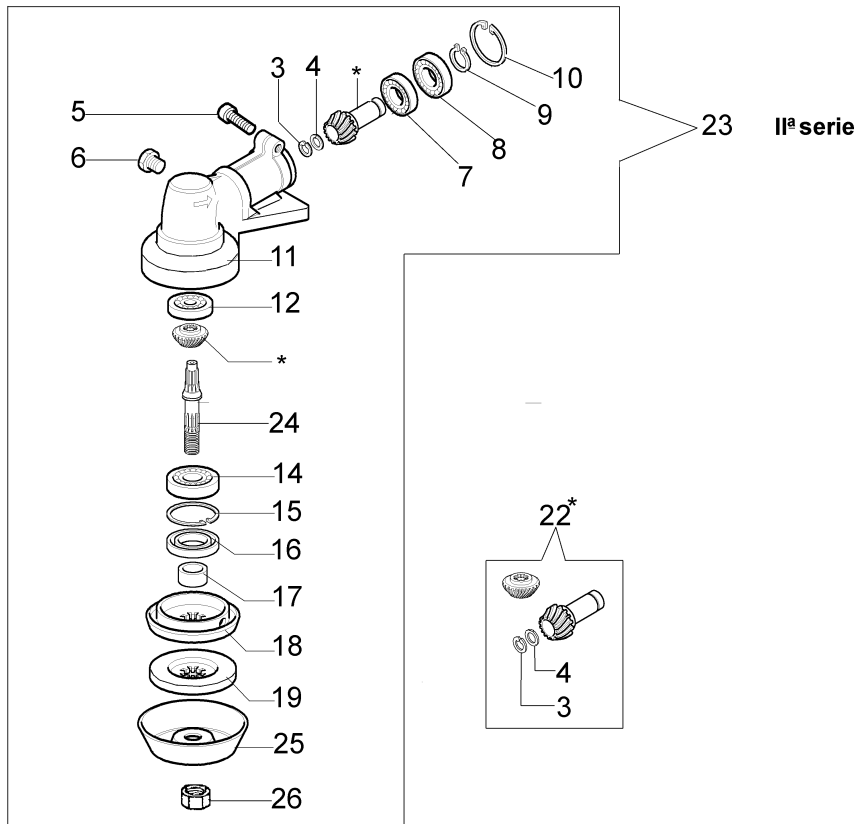

Illustration Zündanlage / Kupplung

Bild Nr.	Anz.	Teilenummer	Beschreibung	Gültigkeit ab	Gültigkeit bis	Hinweis	Nachricht
47	4	61250319R	KlinkenFeder Satz				BT3-125-04/14

Illustration Getriebe

Bild Nr.	Anz.	Teilenummer	Beschreibung	Gültigkeit ab	Gültigkeit bis	Hinweis	Nachricht
1	1	4137005DR	Flexibel welle				
2	2	3049008	O-ring				
3	2	3035023R	Lager				
4	1	62030090AR	Dichtung				
5	1	3050034	Kobelnring				
6	1	62030093CR	Flexible welle				
7	1	62030109R	Gaskabel				BT3-077-09/08
8	1	62030053AR	Kabel		SN 2661446653		BT3-110-12/11
8	1	61250291R	Kabel	SN 2661446654			BT3-110-12/11
9	2	3049046	O-ring				
10	1	61070042	Kombischieber				
11	1	61040053R	Blech				
12	1	62030050	Schalter				
13	1	62030048	Klinke				
14	2	61040054R	Blech				
15	7	3960067AR	Schraube				
16	1	365000115	O-ring				
17	1	62030051R	Zwinge				
18	1	3033021	Stift				
19	2	3918003	Scheibe				
20	3	3960061AR	Schraube				
21	1	62030049	Feder				
22	1	61040056R	Feder				
23	1	62030047	Gashebel				
24	1	62030042R	Flexibel welle				
25	1	61040052	Klinke				
26	1	61040050AR	Hebel				
27	1	61040057R	Feder				
28	1	62030129R	Handgriff komplet	SN 2661446654			BT3-110-12/11
29	4	3801015R	Schraube				
30	4	3819006R	Scheibe				
31	4	3916005R	Scheibe				
32	1	62030039A	Handgriff komplet				
33	1	62022047R	Rohr				
34	4	61170133	Einsatz				
35	2	62030077R	Schelle				
36	1	62030056AR	Schraube				
37	1	62030023	Buchse				
38	1	3914006R	Mutter				
39	1	61250282AR	Kabel	SN 2661446654			BT3-110-12/11
40	1	3045034R	Sicherungsring				