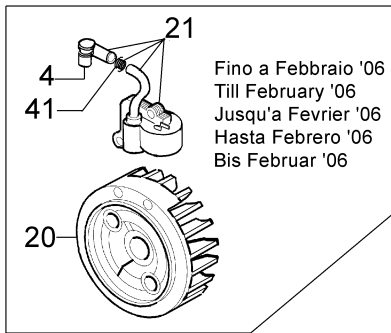

Illustration Tank un Luft filter

Bild Nr.	Anz.	Teilenummer	Beschreibung	Gültigkeit ab	Gültigkeit bis	Hinweis	Nachricht
1	1	61110006DR	Dichtung	SN 1802263843			BT3-119-04/13
2	1	61110007AR	Flansch		SN 2666269999		BT3-130-07/16
3	1	61110008CR	Dichtung				
4	1	3601002R	Schraube				
5	1	2318846CR	Vergaser WYK-232A				BT3-077-09/08
6	1	61120022	Dichtung				
7	1	61120024AR	Filterhalter		SN 2666269999		
8	1	3801011	Schraube				
9	1	3819006R	Scheibe				
10	1	3918006	Scheibe				
11	1	61120020A	Blech				BT3-077-09/08
12	2	61112005	Schraube				
13	1	61120018R	Luftfilter				
14	1	61122022A	Filterdeckel				
15	1	008200282R	O-ring				
16	1	3916006R	Scheibe				
17	1	3908036	Schraube				
18	1	61070011AR	Ventiltank				
19	2	61110034R	Rohr				
20	1	4100415R	Rohr				
21	1	4161211R	Buchse				
22	1	61070006R	Dichtung				
23	1	61070079AR	Tankdeckel				
24	1	50010218R	Benzinfilter				
25	1	61110267R	Tank				
26	1	61120025A	Umbausatz zum Blasen-Saugen		SN 2666269999		
27	1	62030079A	Vergaser kit WYK-232A		SN 2666269999		
28	1	61120067R	Deckel				BT3-077-09/08
29	1	4175089A	Schraube				
30	1	61110265	Buchse	SN 2666270001			BT3-130-07/16
31	1	61110279R	Flansch	SN 2666270001			BT3-130-07/16
32	1	61112186	Luftfilterhalterung kit	SN 2666270001			BT3-130-07/16
33	1	61110068B	Dichtungssatz				