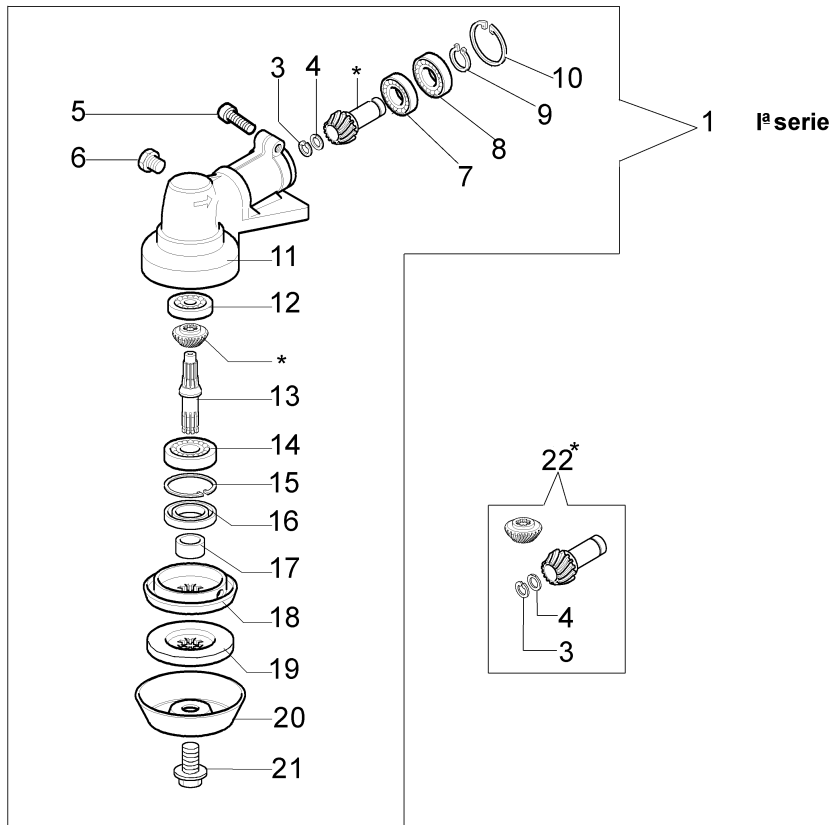

Illustration Zündanlage / Kupplung

Bild Nr.	Anz.	Teilenummer	Beschreibung	Gültigkeit ab	Gültigkeit bis	Hinweis	Nachricht
47	4	61250319R	KlinkenFeder Satz				BT3-125-04/14

Illustration Getriebe

Bild Nr.	Anz.	Teilenummer	Beschreibung	Gültigkeit ab	Gültigkeit bis	Hinweis	Nachricht
1	1	4137005DR	Flexibel welle				
2	2	3049008	O-ring				
3	2	3035023R	Lager				
4	1	62030090AR	Dichtung				
5	1	3050034	Kobelnring				
6	1	62030093CR	Flexible welle				
7	1	62030109R	Gaskabel				BT3-077-09/08
8	1	62030053AR	Kabel		SN 2661446653		BT3-110-12/11
8	1	61250291R	Kabel	SN 2661446654			BT3-110-12/11
9	2	3049046	O-ring				
10	1	61070042	Kombischieber				
11	1	61040053R	Blech				
12	1	62030050	Schalter				
13	1	62030048	Klinke				
14	2	61040054R	Blech				
15	7	3960067AR	Schraube				
16	1	365000115	O-ring				
17	1	62030051R	Zwinge				
18	1	3033021	Stift				
19	2	3918003	Scheibe				
20	3	3960061AR	Schraube				
21	1	62030049	Feder				
22	1	61040056R	Feder				
23	1	62030047	Gashebel				
24	1	62030042R	Flexibel welle				
25	1	61040052	Klinke				
26	1	61040050AR	Hebel				
27	1	61040057R	Feder				
28	1	62030129R	Handgriff komplet	SN 2661446654			BT3-110-12/11
29	4	3801015R	Schraube				
30	4	3819006R	Scheibe				
31	4	3916005R	Scheibe				
32	1	62030039A	Handgriff komplet				
33	1	62022047R	Rohr				
34	4	61170133	Einsatz				
35	2	62030077R	Schelle				
36	1	62030056AR	Schraube				
37	1	62030023	Buchse				
38	1	3914006R	Mutter				
39	1	61250282AR	Kabel	SN 2661446654			BT3-110-12/11
40	1	3045034R	Sicherungsring				