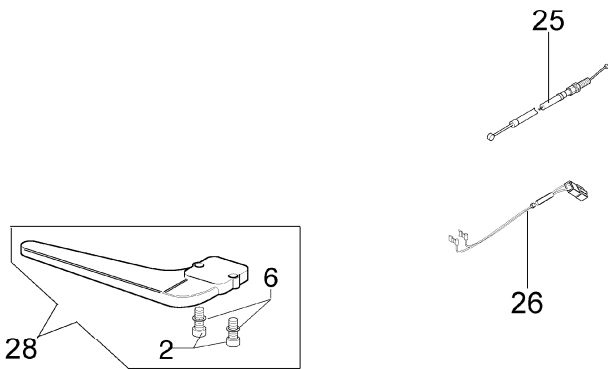

8400 IC
Starter und Kupplung

8400 IC

Starter und Kupplung

Bild Nr.	Teile Nr.	Anzahl	Beschreibung
1	3912009	1,00	MUTTER
2	61052008	4,00	SCHRAUBE
3	004000132R	1,00	FEDER
4	4098073	1,00	STARTERSEIL
5	072700085B	1,00	SCHEIBE
6	094600041	1,00	SCHRAUBE
7	3918005	1,00	SCHEIBE
8	072700089	1,00	BUCHSE
9	093500397	1,00	STARTER GRIFF
10	006000829	1,00	SCHEIBE
11	4196110	1,00	STARTER KOMPLET
12	072700235	1,00	MUTTER
13	005000361	1,00	SCHEIBE
14	072700087	2,00	KLINKE
15	072700088	2,00	FEDER
16	3026004	2,00	RING
17	072700466	1,00	MITNEHMER
18	074000378	1,00	SCHWUNGRAD
19	3818011A	1,00	SCHEIBE
20	3916010	1,00	SCHEIBE
21	3916005	1,00	SCHEIBE
22	3801010	2,00	SCHRAUBE
23	4098064	1,00	KERZENSTECKER
24	3914003	1,00	MUTTER
25	4196040	1,00	ZÜNDSPULE
26	4196028	1,00	KABEL
27	3801013	2,00	SCHRAUBE
28	4196108	1,00	DECKEL
29	3801016	2,00	SCHRAUBE
30	4196038	1,00	BUCHSE
31	4196063	1,00	ZIEGEL
32	4196062	1,00	ZIEGEL
33	3819006	4,00	SCHEIBE
34	4196037	1,00	KAPPE
35	3025022	1,00	RING
36	3024015	1,00	SEEGERRING
37	4191153AR	1,00	KUPPLUNG
38	4196124	1,00	GEHAUSE
39	3801017	4,00	SCHRAUBE
40	3035019	1,00	LAGERBUCHSE
41	3819006	1,00	SCHEIBE
42	4191030	1,00	KETTENRAD
43	4191028	1,00	FEDER
44	3818011A	2,00	SCHEIBE
45	4191027B	2,00	STIFT
46	4191069B	2,00	PLATTE
47	3960030	1,00	SCHRAUBE

8400 IC
Getriebe

Coppia conica cpl. Ø28 1ª serie non più disponibile
sostituita dalla nuova cpl. ref. 49 cod. 61042032B

Ø28 cpl. bevel gear 1ª series is no more available
replaced by new cpl. one ref.49 p.n. 61042032B