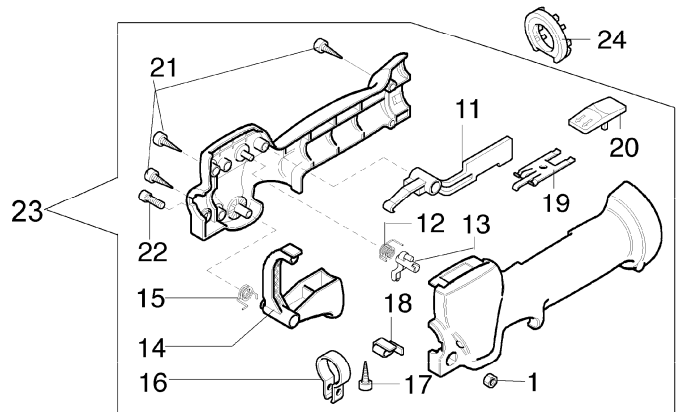

8400 IC
Getriebe

Coppia conica cpl. Ø28 1ª serie non più disponibile
sostituita dalla nuova cpl. ref. 49 cod. 61042032B

Ø28 cpl. bevel gear 1ª series is no more available
replaced by new cpl. one ref.49 p.n. 61042032B

8400 IC
Getriebe

Bild Nr.	Teile Nr.	Anzahl	Beschreibung
1	3914003	2,00	MUTTER
2	3801015	3,00	SCHRAUBE
3	4179077B	1,00	SCHELLE
4	4191192R	1,00	ROHR D.28
5	4098116R	1,00	FLEXIBEL WELLE
6	3918010	6,00	SCHEIBE
7	3801017	4,00	SCHRAUBE
8	3819006	4,00	SCHEIBE
9	61040061	1,00	KRAGEN
10	61042039	1,00	GRIFF
11	61040050	1,00	HEBEL
12	61040057	1,00	FEDER
13	61040052	1,00	KLINKE
14	61040049	1,00	GASHEBEL
15	61040056	1,00	FEDER
16	61040055	1,00	SCHELLE
17	3960061	1,00	SCHRAUBE
18	61040054	1,00	PLATTE
19	61040053	1,00	PLATTE
20	61040051	1,00	SCHALTER
21	3960067	3,00	SCHRAUBE
22	3801011	1,00	SCHRAUBE
23	61042021A	1,00	GRIFF
24	4138630A	1,00	TORANSCHLUSS
25	61040058	1,00	GASKABEL
26	61040059A	1,00	KABEL
27	61040133	1,00	KEGELRADANTRIEB
28	61042026	1,00	SCHULTZ
29	61040074R	1,00	SCHRAUBE
30	4100456R	1,00	SCHULTZ
31	4179089R	1,00	FLANSCH
32	3025019	1,00	RING
33	3024010	1,00	RING
34	3034008	1,00	LAGERBUCHSE
35	3035030	1,00	LAGERBUCHSE
36	3025009	1,00	RING
37	4138311A	1,00	RING
38	61040144	1,00	GETRIEBE GEHAUSE
39	61040071R	1,00	STOPFEN
40	3901016	1,00	SCHRAUBE
41	3034218	1,00	LAGERBUCHSE
42	61040106A	1,00	STIFT
43	3034013	1,00	LAGERBUCHSE
44	3025022	1,00	RING
45	3050018	1,00	KOBELNRING
46	61040066	1,00	DISTANZSTUCK
47	61040145R	1,00	DECKEL
48	3901008	1,00	SCHRAUBE