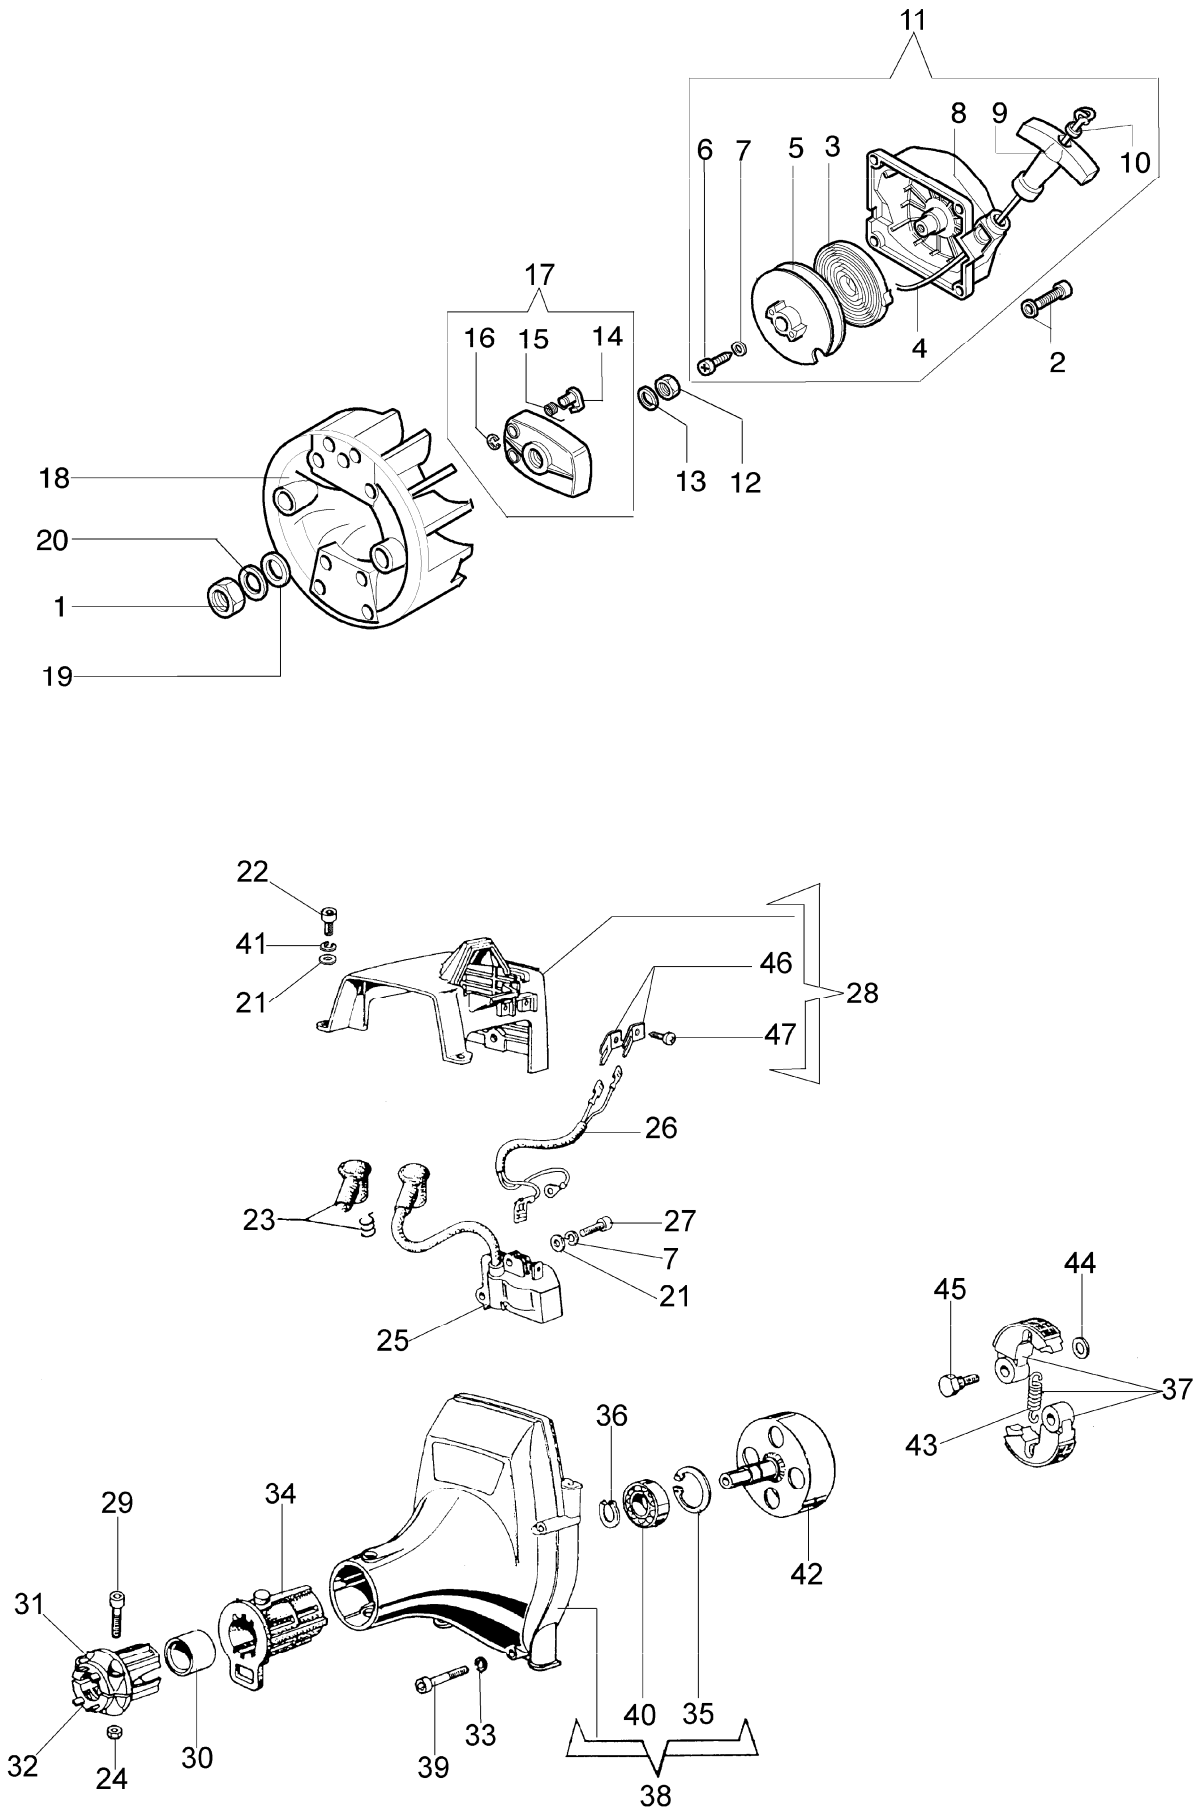

8400 IC
Motor

8400 IC

Motor

Bild Nr.	Teile Nr.	Anzahl	Beschreibung
49	3918005	3,00	SCHEIBE
50	3819006	3,00	SCHEIBE
51	3801017	1,00	SCHRAUBE
52	4196102	1,00	ROHR
53	094600450	1,00	BENZINFILTER
54	4196101B	1,00	TANK
55	61070006	1,00	DICHTUNG
56	61070011A	1,00	VENTILTANK
57	61070079R	1,00	STOPFEN
58	3916004	1,00	SCHEIBE
59	61052008	1,00	SCHRAUBE
60	074000156A	1,00	DICHTUNGSATZ
61	074000278	1,00	KURBELWELLE/KOL
62	4196153	1,00	LUFT FILTER

8400 IC
Starter und Kupplung

8400 IC

Starter und Kupplung

Bild Nr.	Teile Nr.	Anzahl	Beschreibung
1	3912009	1,00	MUTTER
2	61052008	4,00	SCHRAUBE
3	004000132R	1,00	FEDER
4	4098073	1,00	STARTERSEIL
5	072700085B	1,00	SCHEIBE
6	094600041	1,00	SCHRAUBE
7	3918005	1,00	SCHEIBE
8	072700089	1,00	BUCHSE
9	093500397	1,00	STARTER GRIFF
10	006000829	1,00	SCHEIBE
11	4196110	1,00	STARTER KOMPLET
12	072700235	1,00	MUTTER
13	005000361	1,00	SCHEIBE
14	072700087	2,00	KLINKE
15	072700088	2,00	FEDER
16	3026004	2,00	RING
17	072700466	1,00	MITNEHMER
18	074000378	1,00	SCHWUNGRAD
19	3818011A	1,00	SCHEIBE
20	3916010	1,00	SCHEIBE
21	3916005	1,00	SCHEIBE
22	3801010	2,00	SCHRAUBE
23	4098064	1,00	KERZENSTECKER
24	3914003	1,00	MUTTER
25	4196040	1,00	ZÜNDSPULE
26	4196028	1,00	KABEL
27	3801013	2,00	SCHRAUBE
28	4196108	1,00	DECKEL
29	3801016	2,00	SCHRAUBE
30	4196038	1,00	BUCHSE
31	4196063	1,00	ZIEGEL
32	4196062	1,00	ZIEGEL
33	3819006	4,00	SCHEIBE
34	4196037	1,00	KAPPE
35	3025022	1,00	RING
36	3024015	1,00	SEEGERRING
37	4191153AR	1,00	KUPPLUNG
38	4196124	1,00	GEHAUSE
39	3801017	4,00	SCHRAUBE
40	3035019	1,00	LAGERBUCHSE
41	3819006	1,00	SCHEIBE
42	4191030	1,00	KETTENRAD
43	4191028	1,00	FEDER
44	3818011A	2,00	SCHEIBE
45	4191027B	2,00	STIFT
46	4191069B	2,00	PLATTE
47	3960030	1,00	SCHRAUBE