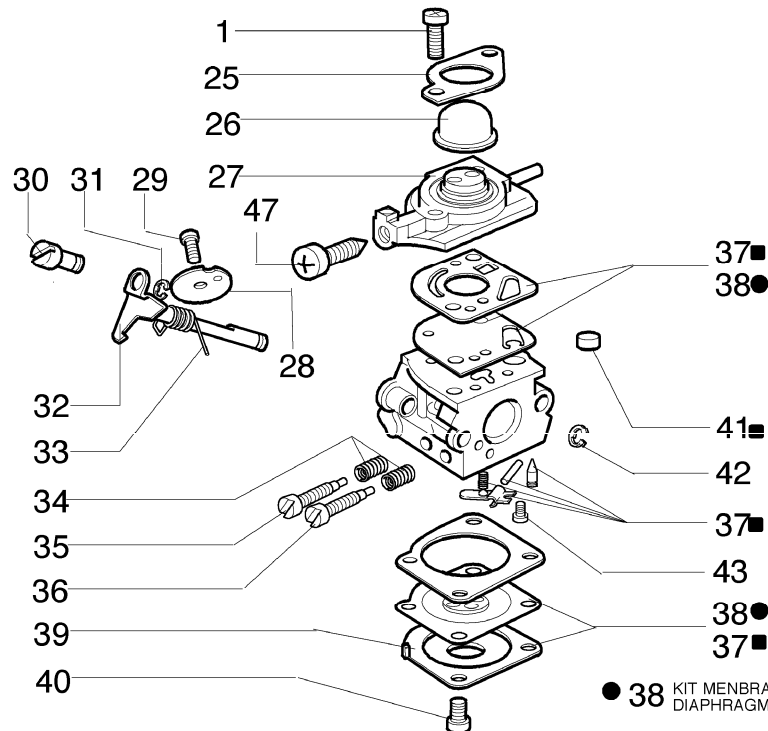

ZAMA C1Q-E7A

- 38 KIT MENBRANE & GUARNIZIONI
  DIAPHRAGM & GASKET SET
- 37 KIT RIPARAZIONE
  REPAIR KIT