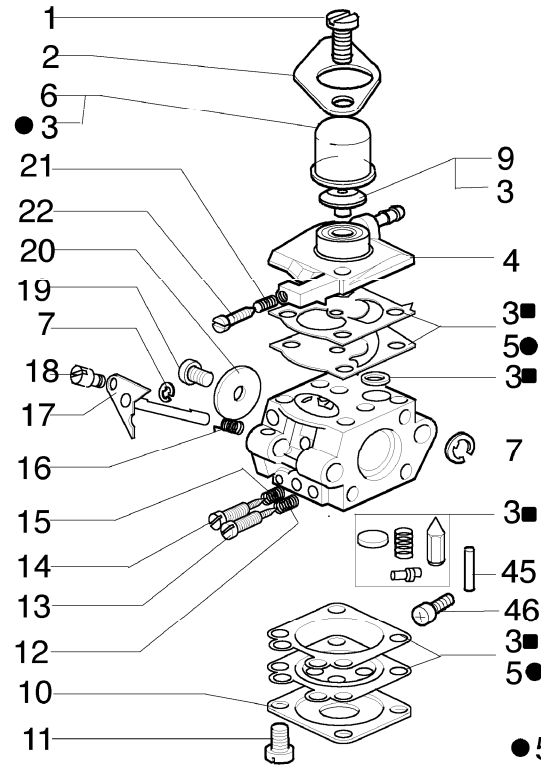

8

WALBRO WT-442C

- 5 KIT MENBRANE & GUARNIZIONI
  DIAPHRAGM & GASKET SET
- 3 KIT RIPARAZIONE
  REPAIR KIT

44