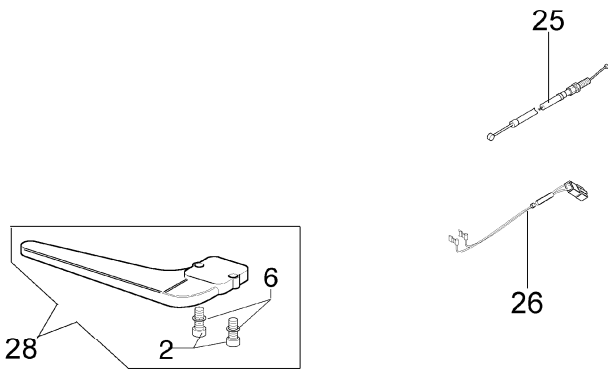

8400 IC
Getriebe

Coppia conica cpl. Ø28 1ª serie non più disponibile
sostituita dalla nuova cpl. ref. 49 cod. 61042032B

Ø28 cpl. bevel gear 1ª series is no more available
replaced by new cpl. one ref.49 p.n. 61042032B

8400 IC
Getriebe

Bild Nr.	Teile Nr.	Anzahl	Beschreibung
1	3914003	2,00	MUTTER
2	3801015	3,00	SCHRAUBE
3	4179077B	1,00	SCHELLE
4	4191192R	1,00	ROHR D.28
5	4098116R	1,00	FLEXIBEL WELLE
6	3918010	6,00	SCHEIBE
7	3801017	4,00	SCHRAUBE
8	3819006	4,00	SCHEIBE
9	61040061	1,00	KRAGEN
10	61042039	1,00	GRIFF
11	61040050	1,00	HEBEL
12	61040057	1,00	FEDER
13	61040052	1,00	KLINKE
14	61040049	1,00	GASHEBEL
15	61040056	1,00	FEDER
16	61040055	1,00	SCHELLE
17	3960061	1,00	SCHRAUBE
18	61040054	1,00	PLATTE
19	61040053	1,00	PLATTE
20	61040051	1,00	SCHALTER
21	3960067	3,00	SCHRAUBE
22	3801011	1,00	SCHRAUBE
23	61042021A	1,00	GRIFF
24	4138630A	1,00	TORANSCHLUSS
25	61040058	1,00	GASKABEL
26	61040059A	1,00	KABEL
27	61040133	1,00	KEGELRADANTRIEB
28	61042026	1,00	SCHULTZ
29	61040074R	1,00	SCHRAUBE
30	4100456R	1,00	SCHULTZ
31	4179089R	1,00	FLANSCH
32	3025019	1,00	RING
33	3024010	1,00	RING
34	3034008	1,00	LAGERBUCHSE
35	3035030	1,00	LAGERBUCHSE
36	3025009	1,00	RING
37	4138311A	1,00	RING
38	61040144	1,00	GETRIEBE GEHAUSE
39	61040071R	1,00	STOPFEN
40	3901016	1,00	SCHRAUBE
41	3034218	1,00	LAGERBUCHSE
42	61040106A	1,00	STIFT
43	3034013	1,00	LAGERBUCHSE
44	3025022	1,00	RING
45	3050018	1,00	KOBELNRING
46	61040066	1,00	DISTANZSTUCK
47	61040145R	1,00	DECKEL
48	3901008	1,00	SCHRAUBE