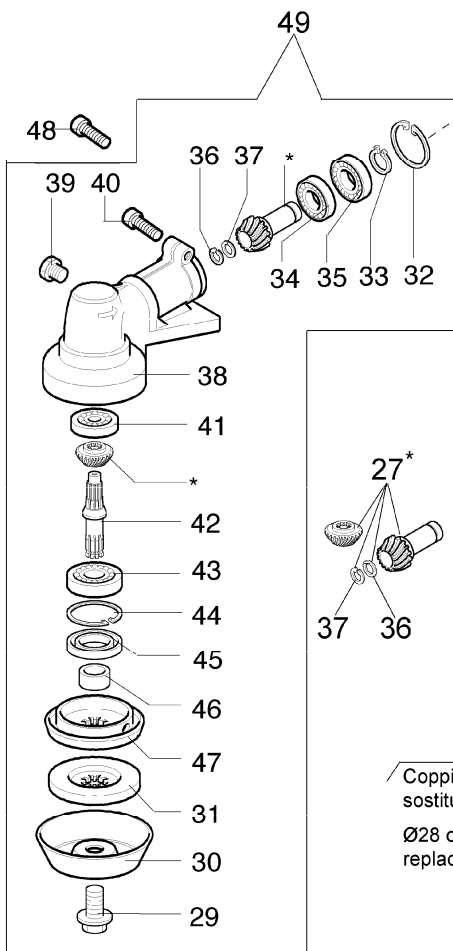

8400 IC
Getriebe

Coppia conica cpl. Ø28 1ª serie non più disponibile
sostituita dalla nuova cpl. ref. 49 cod. 61042032B
*****
Ø28 cpl. bevel gear 1ª series is no more available
replaced by new cpl. one ref.49 p.n. 61042032B

8400 IC
Getriebe

Bild Nr.	Teile Nr.	Anzahl	Beschreibung
1	3914003	2,00	MUTTER
2	3801015	3,00	SCHRAUBE
3	4179077B	1,00	SCHELLE
4	4191192R	1,00	ROHR D.28
5	4098116R	1,00	FLEXIBEL WELLE
6	3918010	6,00	SCHEIBE
7	3801017	4,00	SCHRAUBE
8	3819006	4,00	SCHEIBE
9	61040061	1,00	KRAGEN
10	61042039	1,00	GRIFF
11	61040050	1,00	HEBEL
12	61040057	1,00	FEDER
13	61040052	1,00	KLINKE
14	61040049	1,00	GASHEBEL
15	61040056	1,00	FEDER
16	61040055	1,00	SCHELLE
17	3960061	1,00	SCHRAUBE
18	61040054	1,00	PLATTE
19	61040053	1,00	PLATTE
20	61040051	1,00	SCHALTER
21	3960067	3,00	SCHRAUBE
22	3801011	1,00	SCHRAUBE
23	61042021A	1,00	GRIFF
24	4138630A	1,00	TORANSCHLUSS
25	61040058	1,00	GASKABEL
26	61040059A	1,00	KABEL
27	61040133	1,00	KEGELRADANTRIEB
28	61042026	1,00	SCHULTZ
29	61040074R	1,00	SCHRAUBE
30	4100456R	1,00	SCHULTZ
31	4179089R	1,00	FLANSCH
32	3025019	1,00	RING
33	3024010	1,00	RING
34	3034008	1,00	LAGERBUCHSE
35	3035030	1,00	LAGERBUCHSE
36	3025009	1,00	RING
37	4138311A	1,00	RING
38	61040144	1,00	GETRIEBE GEHAUSE
39	61040071R	1,00	STOPFEN
40	3901016	1,00	SCHRAUBE
41	3034218	1,00	LAGERBUCHSE
42	61040106A	1,00	STIFT
43	3034013	1,00	LAGERBUCHSE
44	3025022	1,00	RING
45	3050018	1,00	KOBELNRING
46	61040066	1,00	DISTANZSTUCK
47	61040145R	1,00	DECKEL
48	3901008	1,00	SCHRAUBE