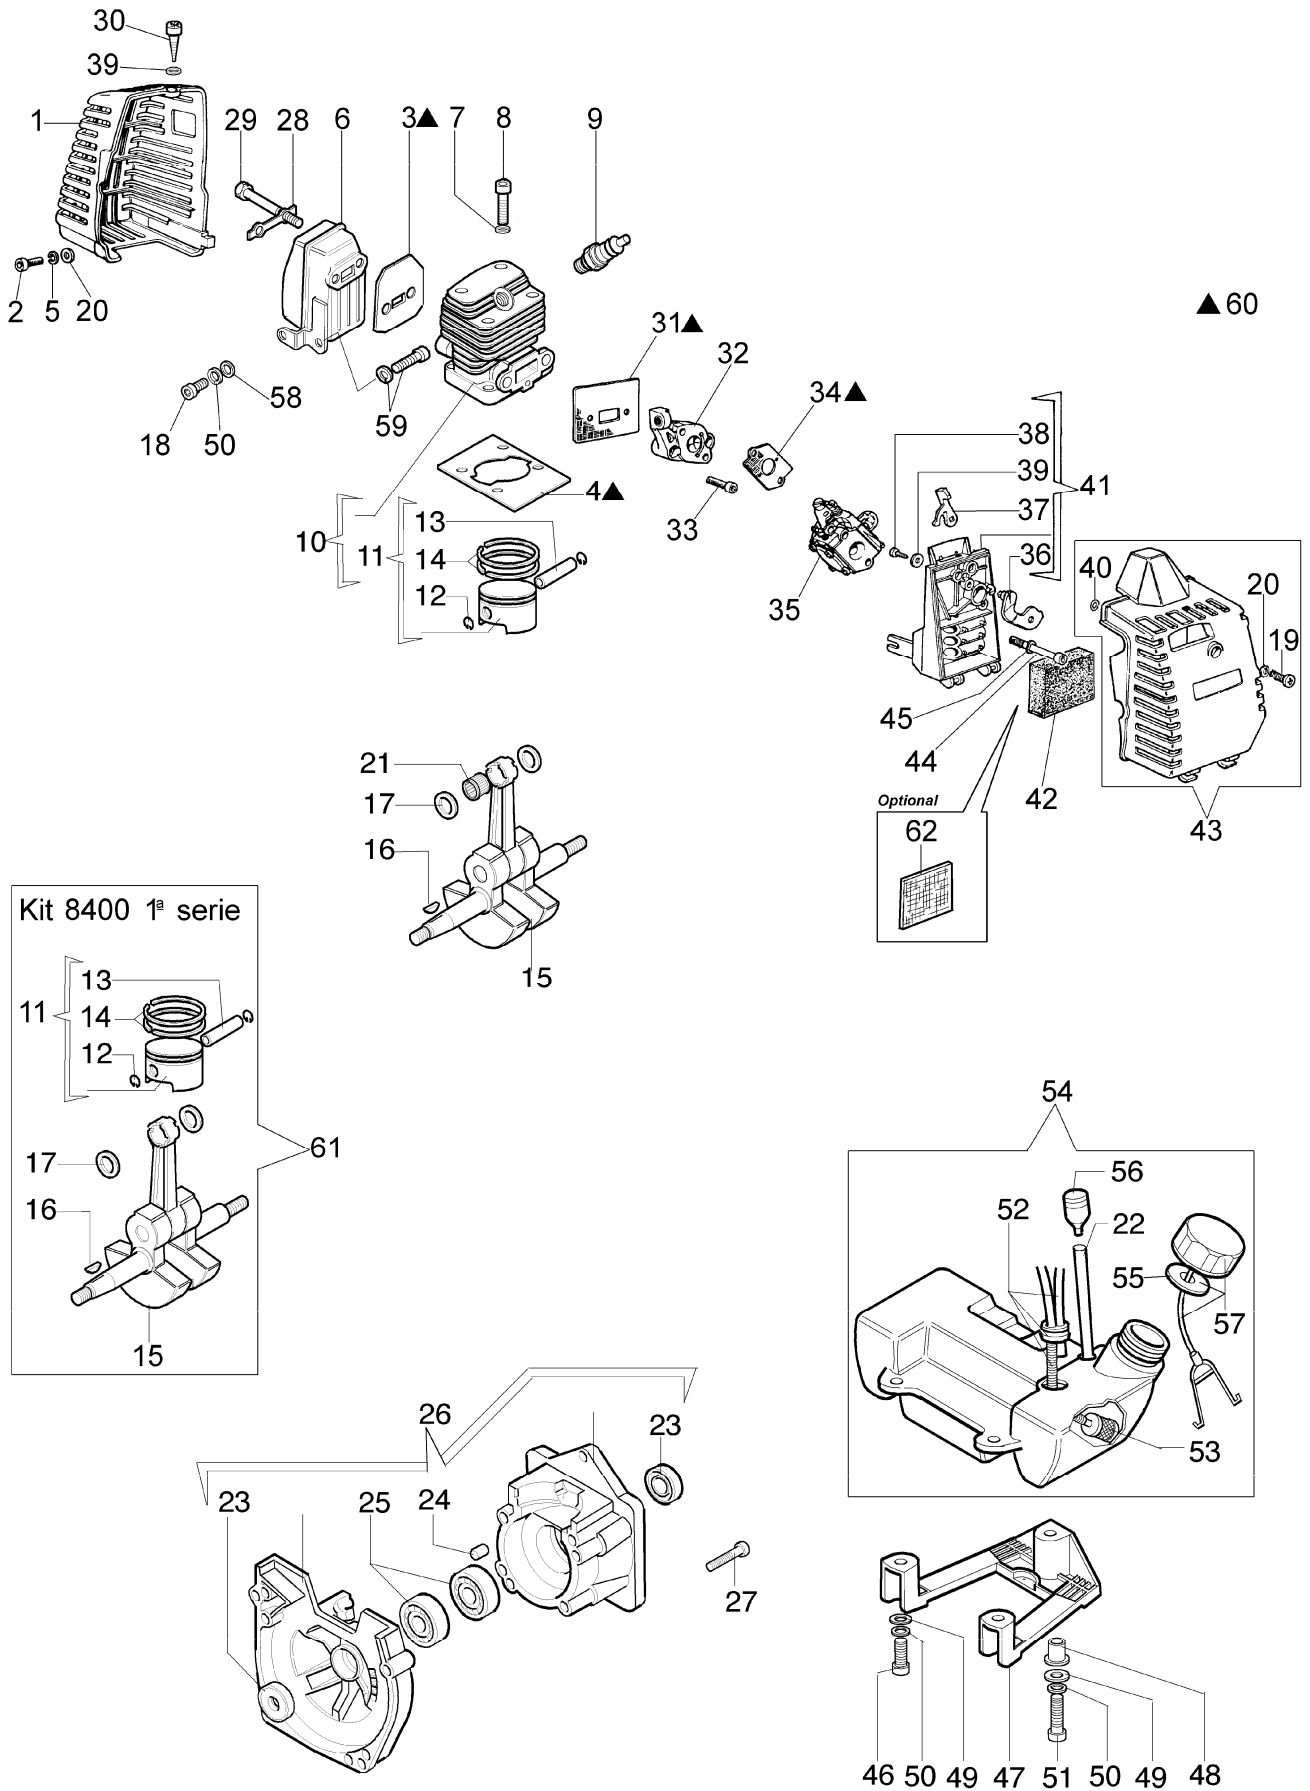

Ersatzteilliste EFCO

Liste des pièces de rechange EFCO

8400 IC

8400 IC
Motor

8400 IC

Motor

Bild Nr.	Teile Nr.	Anzahl	Beschreibung
1	4196017	1,00	DECKEL
2	3801010	4,00	SCHRAUBE
3	4196024A	1,00	DICHTUNG
4	072700073A	1,00	DICHTUNG
5	3819006	1,00	SCHEIBE
6	4197033	1,00	AUSPUFF
7	3833073	4,00	SCHEIBE
8	099900311	4,00	SCHRAUBE
9	3055101	1,00	KERZE
10	074000280	1,00	ZYLINDER
11	074000279	1,00	KOLBEN KOMPLET D.40
12	093000167	2,00	RING
13	072700045	1,00	KOLBENBOLZEN
14	004000015	2,00	KOLBENRING
15	074000268	1,00	KURBELWELLE
16	3028013	1,00	KEIL
17	074000267A	2,00	SCHEIBE
18	3801008	1,00	SCHRAUBE
19	3908036	1,00	SCHRAUBE
20	3916006	1,00	SCHEIBE
21	072700046	1,00	LAGERBUCHSE
22	61110034	1,00	ROHR
23	094000099	2,00	KOBELNRING
24	3023008	2,00	STIFT
25	094000006	2,00	LAGERBUCHSE
26	074000204	1,00	MOTORGEHAUSE
27	3801040	4,00	SCHRAUBE
28	4095211	1,00	PLATTE
29	3806046	2,00	SCHRAUBE
30	3960017	1,00	SCHRAUBE
31	072700076	1,00	DICHTUNG
32	4196100	1,00	FLANSCH
33	3801047	2,00	SCHRAUBE
34	072700077	1,00	DICHTUNG
35	2318688R	1,00	VERGASER C1Q-E10
36	4196007	1,00	KLAPPE
37	4196006	1,00	STARTERHEBEL
38	320000004	1,00	SCHRAUBE
39	4120070	1,00	SCHEIBE
40	008200282	1,00	O-RING
41	4196155	1,00	FILTERHALTER
42	4196008C	1,00	FILTER
43	4196158	1,00	FILTERDECKEL
44	61052009	2,00	SCHRAUBE
45	3833073	1,00	SCHEIBE
46	3801013	2,00	SCHRAUBE
47	072700454A	1,00	SCHIENENFUSS
48	4196020	1,00	DISTANZSTUCK

8400 IC
Motor

8400 IC

Motor

Bild Nr.	Teile Nr.	Anzahl	Beschreibung
49	3918005	3,00	SCHEIBE
50	3819006	3,00	SCHEIBE
51	3801017	1,00	SCHRAUBE
52	4196102	1,00	ROHR
53	094600450	1,00	BENZINFILTER
54	4196101B	1,00	TANK
55	61070006	1,00	DICHTUNG
56	61070011A	1,00	VENTILTANK
57	61070079R	1,00	STOPFEN
58	3916004	1,00	SCHEIBE
59	61052008	1,00	SCHRAUBE
60	074000156A	1,00	DICHTUNGSATZ
61	074000278	1,00	KURBELWELLE/KOL
62	4196153	1,00	LUFT FILTER