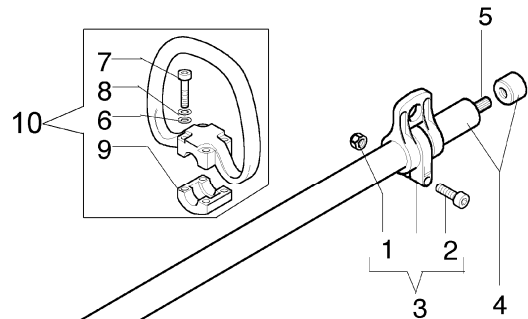

8400 IC
Starter und Kupplung

8400 IC

Starter und Kupplung

Bild Nr.	Teile Nr.	Anzahl	Beschreibung
1	3912009	1,00	MUTTER
2	61052008	4,00	SCHRAUBE
3	004000132R	1,00	FEDER
4	4098073	1,00	STARTERSEIL
5	072700085B	1,00	SCHEIBE
6	094600041	1,00	SCHRAUBE
7	3918005	1,00	SCHEIBE
8	072700089	1,00	BUCHSE
9	093500397	1,00	STARTER GRIFF
10	006000829	1,00	SCHEIBE
11	4196110	1,00	STARTER KOMPLET
12	072700235	1,00	MUTTER
13	005000361	1,00	SCHEIBE
14	072700087	2,00	KLINKE
15	072700088	2,00	FEDER
16	3026004	2,00	RING
17	072700466	1,00	MITNEHMER
18	074000378	1,00	SCHWUNGRAD
19	3818011A	1,00	SCHEIBE
20	3916010	1,00	SCHEIBE
21	3916005	1,00	SCHEIBE
22	3801010	2,00	SCHRAUBE
23	4098064	1,00	KERZENSTECKER
24	3914003	1,00	MUTTER
25	4196040	1,00	ZÜNDSPULE
26	4196028	1,00	KABEL
27	3801013	2,00	SCHRAUBE
28	4196108	1,00	DECKEL
29	3801016	2,00	SCHRAUBE
30	4196038	1,00	BUCHSE
31	4196063	1,00	ZIEGEL
32	4196062	1,00	ZIEGEL
33	3819006	4,00	SCHEIBE
34	4196037	1,00	KAPPE
35	3025022	1,00	RING
36	3024015	1,00	SEEGERRING
37	4191153AR	1,00	KUPPLUNG
38	4196124	1,00	GEHAUSE
39	3801017	4,00	SCHRAUBE
40	3035019	1,00	LAGERBUCHSE
41	3819006	1,00	SCHEIBE
42	4191030	1,00	KETTENRAD
43	4191028	1,00	FEDER
44	3818011A	2,00	SCHEIBE
45	4191027B	2,00	STIFT
46	4191069B	2,00	PLATTE
47	3960030	1,00	SCHRAUBE

8400 IC
Getriebe

Coppia conica cpl. Ø28 1ª serie non più disponibile
sostituita dalla nuova cpl. ref. 49 cod. 61042032B

Ø28 cpl. bevel gear 1ª series is no more available
replaced by new cpl. one ref.49 p.n. 61042032B