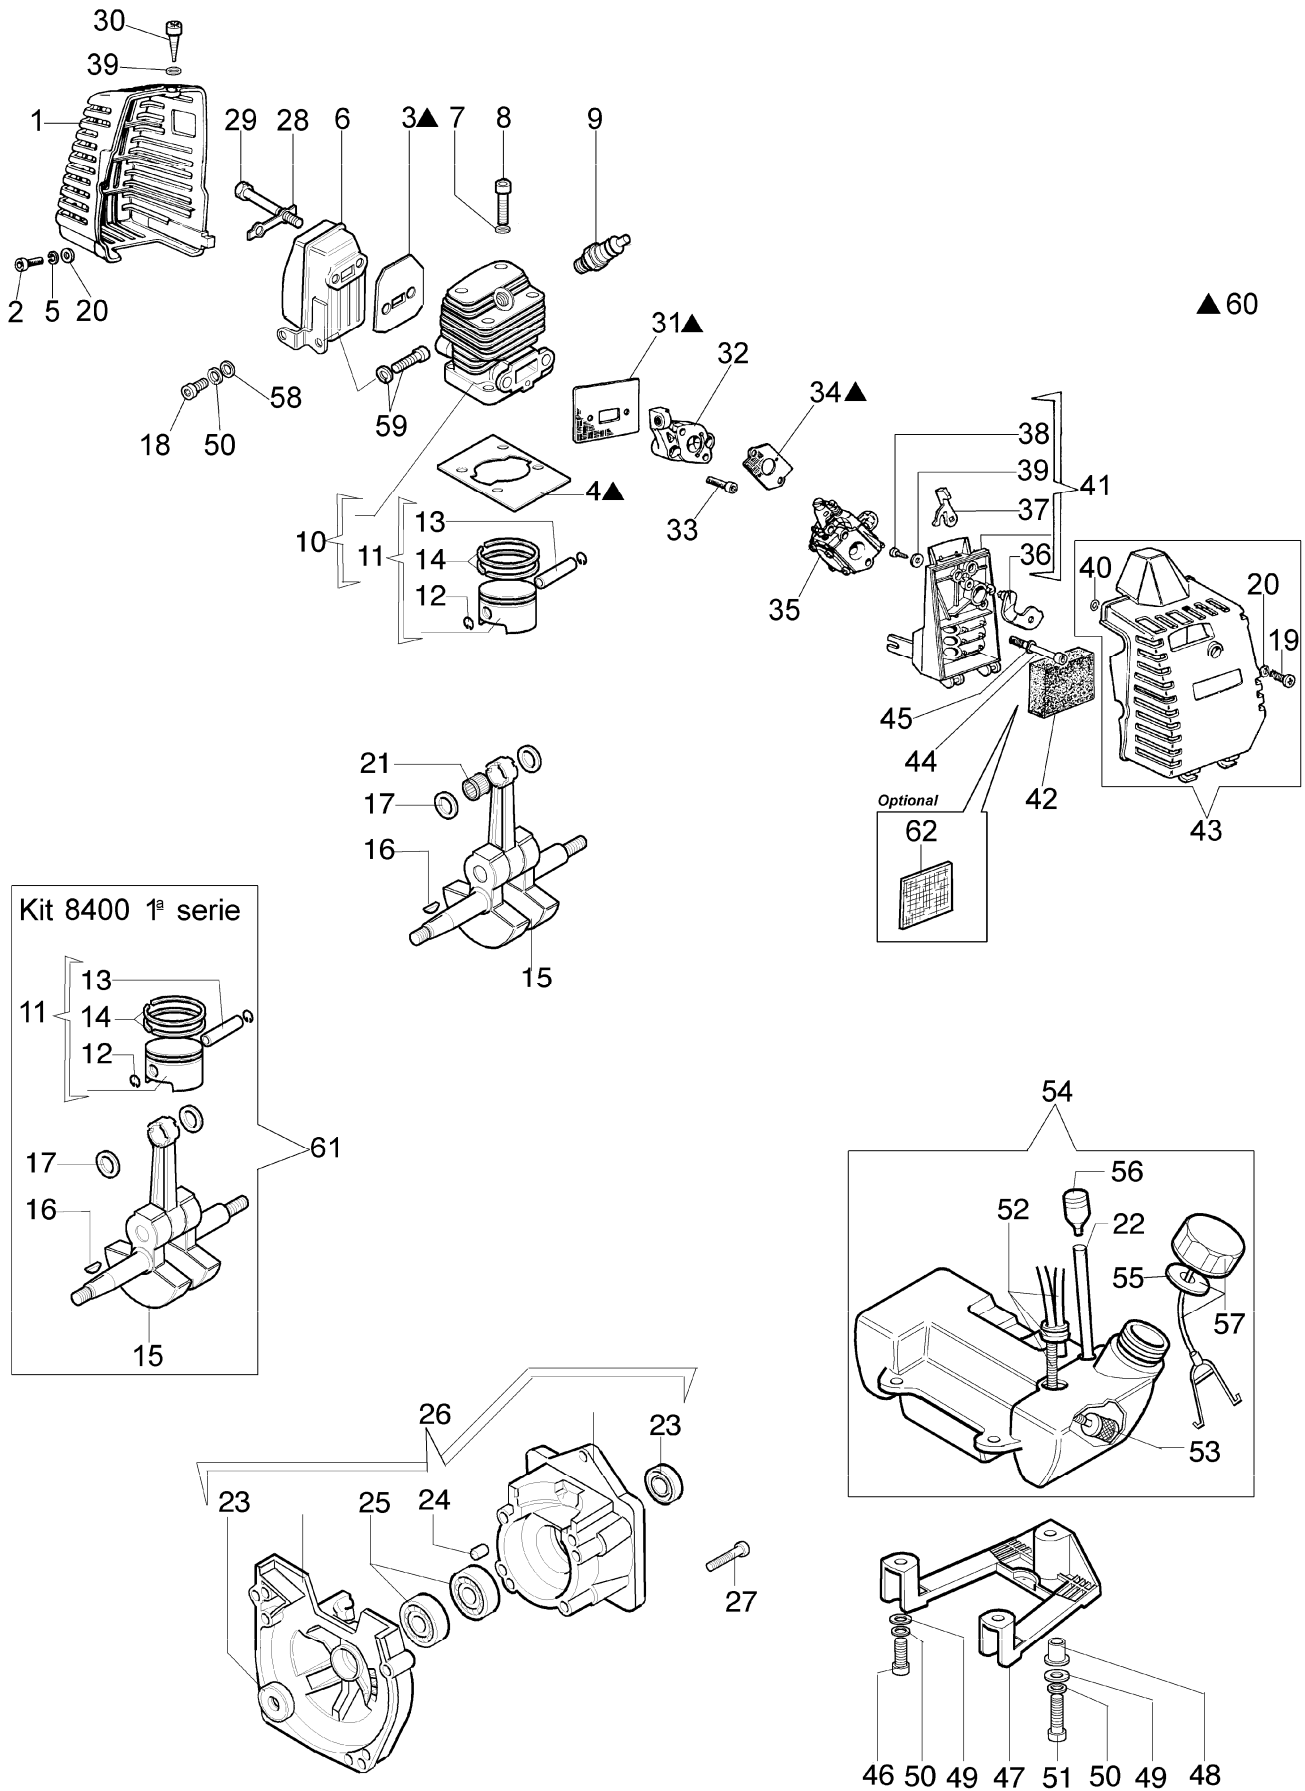

Ersatzteilliste EFCO

Liste des pièces de rechange EFCO

8400 IC

8400 IC
Motor

8400 IC

Motor

Bild Nr.	Teile Nr.	Anzahl	Beschreibung
1	4196017	1,00	DECKEL
2	3801010	4,00	SCHRAUBE
3	4196024A	1,00	DICHTUNG
4	072700073A	1,00	DICHTUNG
5	3819006	1,00	SCHEIBE
6	4197033	1,00	AUSPUFF
7	3833073	4,00	SCHEIBE
8	099900311	4,00	SCHRAUBE
9	3055101	1,00	KERZE
10	074000280	1,00	ZYLINDER
11	074000279	1,00	KOLBEN KOMPLET D.40
12	093000167	2,00	RING
13	072700045	1,00	KOLBENBOLZEN
14	004000015	2,00	KOLBENRING
15	074000268	1,00	KURBELWELLE
16	3028013	1,00	KEIL
17	074000267A	2,00	SCHEIBE
18	3801008	1,00	SCHRAUBE
19	3908036	1,00	SCHRAUBE
20	3916006	1,00	SCHEIBE
21	072700046	1,00	LAGERBUCHSE
22	61110034	1,00	ROHR
23	094000099	2,00	KOBELNRING
24	3023008	2,00	STIFT
25	094000006	2,00	LAGERBUCHSE
26	074000204	1,00	MOTORGEHAUSE
27	3801040	4,00	SCHRAUBE
28	4095211	1,00	PLATTE
29	3806046	2,00	SCHRAUBE
30	3960017	1,00	SCHRAUBE
31	072700076	1,00	DICHTUNG
32	4196100	1,00	FLANSCH
33	3801047	2,00	SCHRAUBE
34	072700077	1,00	DICHTUNG
35	2318688R	1,00	VERGASER C1Q-E10
36	4196007	1,00	KLAPPE
37	4196006	1,00	STARTERHEBEL
38	320000004	1,00	SCHRAUBE
39	4120070	1,00	SCHEIBE
40	008200282	1,00	O-RING
41	4196155	1,00	FILTERHALTER
42	4196008C	1,00	FILTER
43	4196158	1,00	FILTERDECKEL
44	61052009	2,00	SCHRAUBE
45	3833073	1,00	SCHEIBE
46	3801013	2,00	SCHRAUBE
47	072700454A	1,00	SCHIENENFUSS
48	4196020	1,00	DISTANZSTUCK

8400 IC
Motor

8400 IC

Motor

Bild Nr.	Teile Nr.	Anzahl	Beschreibung
49	3918005	3,00	SCHEIBE
50	3819006	3,00	SCHEIBE
51	3801017	1,00	SCHRAUBE
52	4196102	1,00	ROHR
53	094600450	1,00	BENZINFILTER
54	4196101B	1,00	TANK
55	61070006	1,00	DICHTUNG
56	61070011A	1,00	VENTILTANK
57	61070079R	1,00	STOPFEN
58	3916004	1,00	SCHEIBE
59	61052008	1,00	SCHRAUBE
60	074000156A	1,00	DICHTUNGSATZ
61	074000278	1,00	KURBELWELLE/KOL
62	4196153	1,00	LUFT FILTER