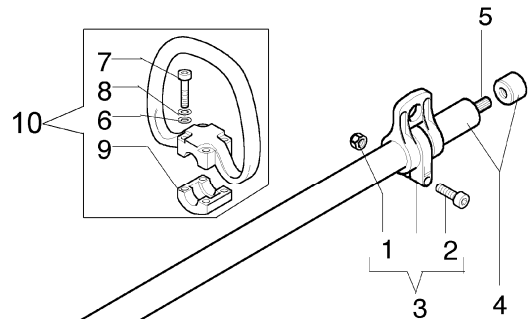

8400 IC
Getriebe

Coppia conica cpl. Ø28 1ª serie non più disponibile
sostituita dalla nuova cpl. ref. 49 cod. 61042032B

Ø28 cpl. bevel gear 1ª series is no more available
replaced by new cpl. one ref.49 p.n. 61042032B

8400 IC
Getriebe

Bild Nr.	Teile Nr.	Anzahl	Beschreibung
1	3914003	2,00	MUTTER
2	3801015	3,00	SCHRAUBE
3	4179077B	1,00	SCHELLE
4	4191192R	1,00	ROHR D.28
5	4098116R	1,00	FLEXIBEL WELLE
6	3918010	6,00	SCHEIBE
7	3801017	4,00	SCHRAUBE
8	3819006	4,00	SCHEIBE
9	61040061	1,00	KRAGEN
10	61042039	1,00	GRIFF
11	61040050	1,00	HEBEL
12	61040057	1,00	FEDER
13	61040052	1,00	KLINKE
14	61040049	1,00	GASHEBEL
15	61040056	1,00	FEDER
16	61040055	1,00	SCHELLE
17	3960061	1,00	SCHRAUBE
18	61040054	1,00	PLATTE
19	61040053	1,00	PLATTE
20	61040051	1,00	SCHALTER
21	3960067	3,00	SCHRAUBE
22	3801011	1,00	SCHRAUBE
23	61042021A	1,00	GRIFF
24	4138630A	1,00	TORANSCHLUSS
25	61040058	1,00	GASKABEL
26	61040059A	1,00	KABEL
27	61040133	1,00	KEGELRADANTRIEB
28	61042026	1,00	SCHULTZ
29	61040074R	1,00	SCHRAUBE
30	4100456R	1,00	SCHULTZ
31	4179089R	1,00	FLANSCH
32	3025019	1,00	RING
33	3024010	1,00	RING
34	3034008	1,00	LAGERBUCHSE
35	3035030	1,00	LAGERBUCHSE
36	3025009	1,00	RING
37	4138311A	1,00	RING
38	61040144	1,00	GETRIEBE GEHAUSE
39	61040071R	1,00	STOPFEN
40	3901016	1,00	SCHRAUBE
41	3034218	1,00	LAGERBUCHSE
42	61040106A	1,00	STIFT
43	3034013	1,00	LAGERBUCHSE
44	3025022	1,00	RING
45	3050018	1,00	KOBELNRING
46	61040066	1,00	DISTANZSTUCK
47	61040145R	1,00	DECKEL
48	3901008	1,00	SCHRAUBE