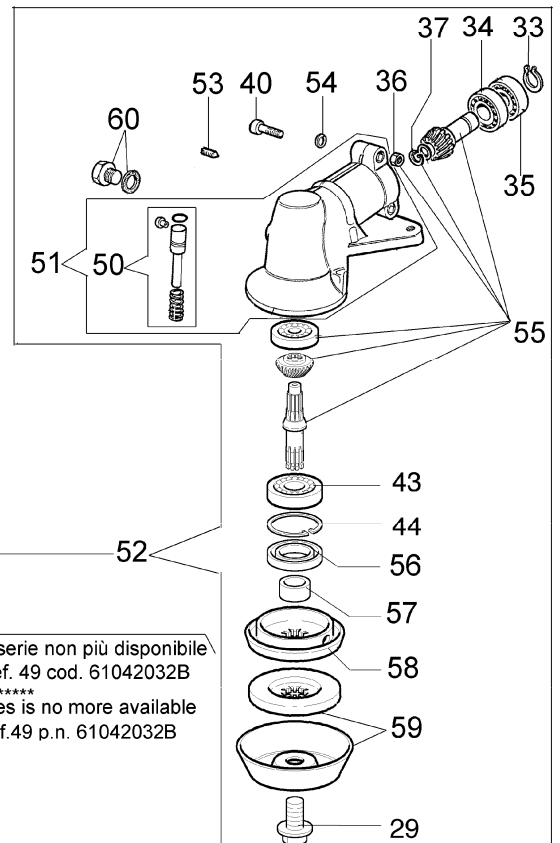

8400 IC
Getriebe

Coppia conica cpl. Ø28 1ª serie non più disponibile
sostituita dalla nuova cpl. ref. 49 cod. 61042032B
*****
Ø28 cpl. bevel gear 1ª series is no more available
replaced by new cpl. one ref.49 p.n. 61042032B

8400 IC
Getriebe

Bild Nr.	Teile Nr.	Anzahl	Beschreibung
49	61042032B	1,00	KEGELRADANTRIEB
50	4174338A	1,00	STIFT
51	4138695	1,00	GETRIEBE GEHAUSE
52	4138669	1,00	KEGELRADANTRIEB
53	3805010	1,00	SCHRAUBE
54	3918006	1,00	SCHEIBE
55	4191233	1,00	KEGELRADANTRIEB
56	3050023	1,00	KOBELNRING
57	4138668	1,00	DISTANZSTUCK
58	4191247	1,00	DECKEL
59	4191204	1,00	FLANSCH
60	4138428	1,00	STOPFEN
61	4191083	1,00	GASKABEL
62	4179094A	1,00	GRIFF
63	4138630A	1,00	TORANSCHLUSS
64	4100098B	1,00	FEDER
65	4100099A	1,00	SCHALTER
66	3908031	1,00	SCHRAUBE
67	4160042	2,00	ZIEGEL
68	3914003	2,00	MUTTER
69	4191084	1,00	KABEL
70	4100257C	1,00	KETTESPANNSCHRAUBE
71	3908013	1,00	SCHRAUBE
72	2317021	1,00	SCHALTER
73	4098151	1,00	FEDER
74	4098148A	1,00	GASHEBEL
75	4100436A	1,00	DECKEL
76	3960020	2,00	SCHRAUBE