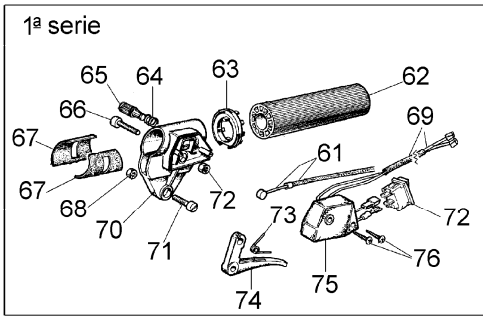

8400 IC
Getriebe

Coppia conica cpl. Ø28 1ª serie non più disponibile
sostituita dalla nuova cpl. ref. 49 cod. 61042032B

Ø28 cpl. bevel gear 1ª series is no more available
replaced by new cpl. one ref.49 p.n. 61042032B

8400 IC
Getriebe

Bild Nr.	Teile Nr.	Anzahl	Beschreibung
1	3914003	2,00	MUTTER
2	3801015	3,00	SCHRAUBE
3	4179077B	1,00	SCHELLE
4	4191192R	1,00	ROHR D.28
5	4098116R	1,00	FLEXIBEL WELLE
6	3918010	6,00	SCHEIBE
7	3801017	4,00	SCHRAUBE
8	3819006	4,00	SCHEIBE
9	61040061	1,00	KRAGEN
10	61042039	1,00	GRIFF
11	61040050	1,00	HEBEL
12	61040057	1,00	FEDER
13	61040052	1,00	KLINKE
14	61040049	1,00	GASHEBEL
15	61040056	1,00	FEDER
16	61040055	1,00	SCHELLE
17	3960061	1,00	SCHRAUBE
18	61040054	1,00	PLATTE
19	61040053	1,00	PLATTE
20	61040051	1,00	SCHALTER
21	3960067	3,00	SCHRAUBE
22	3801011	1,00	SCHRAUBE
23	61042021A	1,00	GRIFF
24	4138630A	1,00	TORANSCHLUSS
25	61040058	1,00	GASKABEL
26	61040059A	1,00	KABEL
27	61040133	1,00	KEGELRADANTRIEB
28	61042026	1,00	SCHULTZ
29	61040074R	1,00	SCHRAUBE
30	4100456R	1,00	SCHULTZ
31	4179089R	1,00	FLANSCH
32	3025019	1,00	RING
33	3024010	1,00	RING
34	3034008	1,00	LAGERBUCHSE
35	3035030	1,00	LAGERBUCHSE
36	3025009	1,00	RING
37	4138311A	1,00	RING
38	61040144	1,00	GETRIEBE GEHAUSE
39	61040071R	1,00	STOPFEN
40	3901016	1,00	SCHRAUBE
41	3034218	1,00	LAGERBUCHSE
42	61040106A	1,00	STIFT
43	3034013	1,00	LAGERBUCHSE
44	3025022	1,00	RING
45	3050018	1,00	KOBELNRING
46	61040066	1,00	DISTANZSTUCK
47	61040145R	1,00	DECKEL
48	3901008	1,00	SCHRAUBE