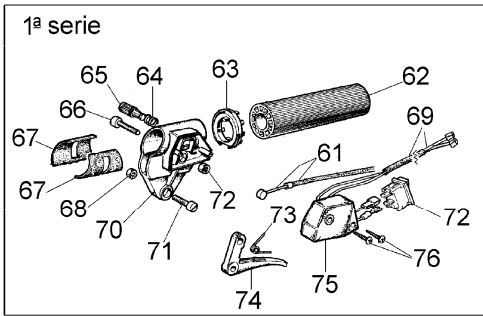

8400 IC
Starter und Kupplung

8400 IC

Starter und Kupplung

Bild Nr.	Teile Nr.	Anzahl	Beschreibung
1	3912009	1,00	MUTTER
2	61052008	4,00	SCHRAUBE
3	004000132R	1,00	FEDER
4	4098073	1,00	STARTERSEIL
5	072700085B	1,00	SCHEIBE
6	094600041	1,00	SCHRAUBE
7	3918005	1,00	SCHEIBE
8	072700089	1,00	BUCHSE
9	093500397	1,00	STARTER GRIFF
10	006000829	1,00	SCHEIBE
11	4196110	1,00	STARTER KOMPLET
12	072700235	1,00	MUTTER
13	005000361	1,00	SCHEIBE
14	072700087	2,00	KLINKE
15	072700088	2,00	FEDER
16	3026004	2,00	RING
17	072700466	1,00	MITNEHMER
18	074000378	1,00	SCHWUNGRAD
19	3818011A	1,00	SCHEIBE
20	3916010	1,00	SCHEIBE
21	3916005	1,00	SCHEIBE
22	3801010	2,00	SCHRAUBE
23	4098064	1,00	KERZENSTECKER
24	3914003	1,00	MUTTER
25	4196040	1,00	ZÜNDSPULE
26	4196028	1,00	KABEL
27	3801013	2,00	SCHRAUBE
28	4196108	1,00	DECKEL
29	3801016	2,00	SCHRAUBE
30	4196038	1,00	BUCHSE
31	4196063	1,00	ZIEGEL
32	4196062	1,00	ZIEGEL
33	3819006	4,00	SCHEIBE
34	4196037	1,00	KAPPE
35	3025022	1,00	RING
36	3024015	1,00	SEEGERRING
37	4191153AR	1,00	KUPPLUNG
38	4196124	1,00	GEHAUSE
39	3801017	4,00	SCHRAUBE
40	3035019	1,00	LAGERBUCHSE
41	3819006	1,00	SCHEIBE
42	4191030	1,00	KETTENRAD
43	4191028	1,00	FEDER
44	3818011A	2,00	SCHEIBE
45	4191027B	2,00	STIFT
46	4191069B	2,00	PLATTE
47	3960030	1,00	SCHRAUBE

8400 IC
Getriebe

Coppia conica cpl. Ø28 1ª serie non più disponibile
sostituita dalla nuova cpl. ref. 49 cod. 61042032B

Ø28 cpl. bevel gear 1ª series is no more available
replaced by new cpl. one ref.49 p.n. 61042032B