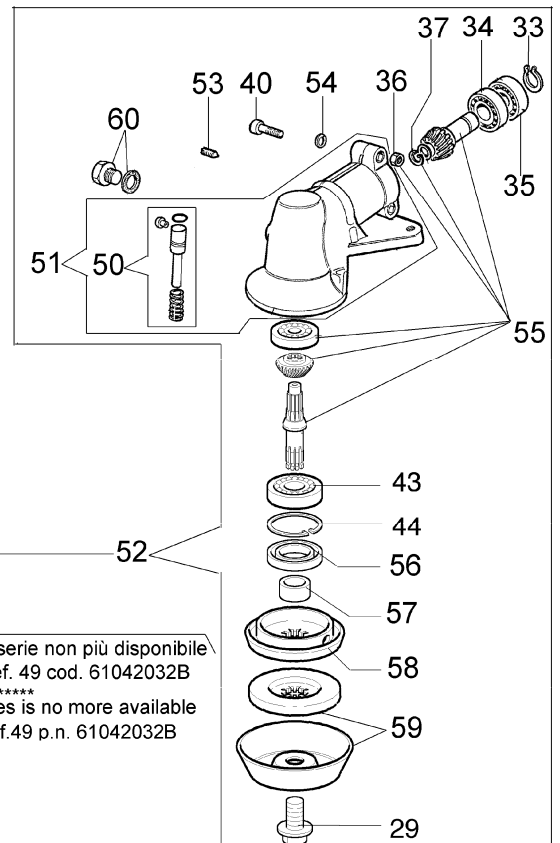

8400 IC
Motor

8400 IC

Motor

Bild Nr.	Teile Nr.	Anzahl	Beschreibung
49	3918005	3,00	SCHEIBE
50	3819006	3,00	SCHEIBE
51	3801017	1,00	SCHRAUBE
52	4196102	1,00	ROHR
53	094600450	1,00	BENZINFILTER
54	4196101B	1,00	TANK
55	61070006	1,00	DICHTUNG
56	61070011A	1,00	VENTILTANK
57	61070079R	1,00	STOPFEN
58	3916004	1,00	SCHEIBE
59	61052008	1,00	SCHRAUBE
60	074000156A	1,00	DICHTUNGSATZ
61	074000278	1,00	KURBELWELLE/KOL
62	4196153	1,00	LUFT FILTER

8400 IC
Starter und Kupplung

8400 IC

Starter und Kupplung

Bild Nr.	Teile Nr.	Anzahl	Beschreibung
1	3912009	1,00	MUTTER
2	61052008	4,00	SCHRAUBE
3	004000132R	1,00	FEDER
4	4098073	1,00	STARTERSEIL
5	072700085B	1,00	SCHEIBE
6	094600041	1,00	SCHRAUBE
7	3918005	1,00	SCHEIBE
8	072700089	1,00	BUCHSE
9	093500397	1,00	STARTER GRIFF
10	006000829	1,00	SCHEIBE
11	4196110	1,00	STARTER KOMPLET
12	072700235	1,00	MUTTER
13	005000361	1,00	SCHEIBE
14	072700087	2,00	KLINKE
15	072700088	2,00	FEDER
16	3026004	2,00	RING
17	072700466	1,00	MITNEHMER
18	074000378	1,00	SCHWUNGRAD
19	3818011A	1,00	SCHEIBE
20	3916010	1,00	SCHEIBE
21	3916005	1,00	SCHEIBE
22	3801010	2,00	SCHRAUBE
23	4098064	1,00	KERZENSTECKER
24	3914003	1,00	MUTTER
25	4196040	1,00	ZÜNDSPULE
26	4196028	1,00	KABEL
27	3801013	2,00	SCHRAUBE
28	4196108	1,00	DECKEL
29	3801016	2,00	SCHRAUBE
30	4196038	1,00	BUCHSE
31	4196063	1,00	ZIEGEL
32	4196062	1,00	ZIEGEL
33	3819006	4,00	SCHEIBE
34	4196037	1,00	KAPPE
35	3025022	1,00	RING
36	3024015	1,00	SEEGERRING
37	4191153AR	1,00	KUPPLUNG
38	4196124	1,00	GEHAUSE
39	3801017	4,00	SCHRAUBE
40	3035019	1,00	LAGERBUCHSE
41	3819006	1,00	SCHEIBE
42	4191030	1,00	KETTENRAD
43	4191028	1,00	FEDER
44	3818011A	2,00	SCHEIBE
45	4191027B	2,00	STIFT
46	4191069B	2,00	PLATTE
47	3960030	1,00	SCHRAUBE

8400 IC
Getriebe

Coppia conica cpl. Ø28 1ª serie non più disponibile
sostituita dalla nuova cpl. ref. 49 cod. 61042032B

Ø28 cpl. bevel gear 1ª series is no more available
replaced by new cpl. one ref.49 p.n. 61042032B