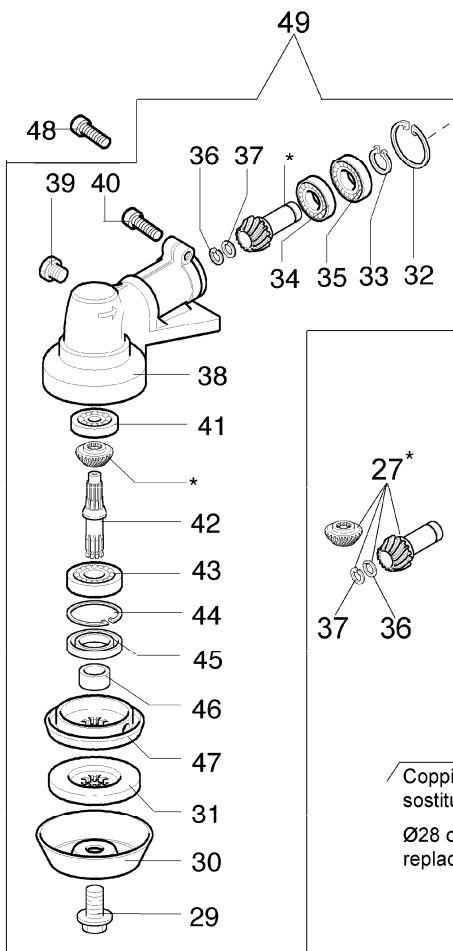

8400 IC
Getriebe

Coppia conica cpl. Ø28 1ª serie non più disponibile
sostituita dalla nuova cpl. ref. 49 cod. 61042032B
*****
Ø28 cpl. bevel gear 1ª series is no more available
replaced by new cpl. one ref.49 p.n. 61042032B

8400 IC
Getriebe

Bild Nr.	Teile Nr.	Anzahl	Beschreibung
49	61042032B	1,00	KEGELRADANTRIEB
50	4174338A	1,00	STIFT
51	4138695	1,00	GETRIEBE GEHAUSE
52	4138669	1,00	KEGELRADANTRIEB
53	3805010	1,00	SCHRAUBE
54	3918006	1,00	SCHEIBE
55	4191233	1,00	KEGELRADANTRIEB
56	3050023	1,00	KOBELNRING
57	4138668	1,00	DISTANZSTUCK
58	4191247	1,00	DECKEL
59	4191204	1,00	FLANSCH
60	4138428	1,00	STOPFEN
61	4191083	1,00	GASKABEL
62	4179094A	1,00	GRIFF
63	4138630A	1,00	TORANSCHLUSS
64	4100098B	1,00	FEDER
65	4100099A	1,00	SCHALTER
66	3908031	1,00	SCHRAUBE
67	4160042	2,00	ZIEGEL
68	3914003	2,00	MUTTER
69	4191084	1,00	KABEL
70	4100257C	1,00	KETTESPANNSCHRAUBE
71	3908013	1,00	SCHRAUBE
72	2317021	1,00	SCHALTER
73	4098151	1,00	FEDER
74	4098148A	1,00	GASHEBEL
75	4100436A	1,00	DECKEL
76	3960020	2,00	SCHRAUBE