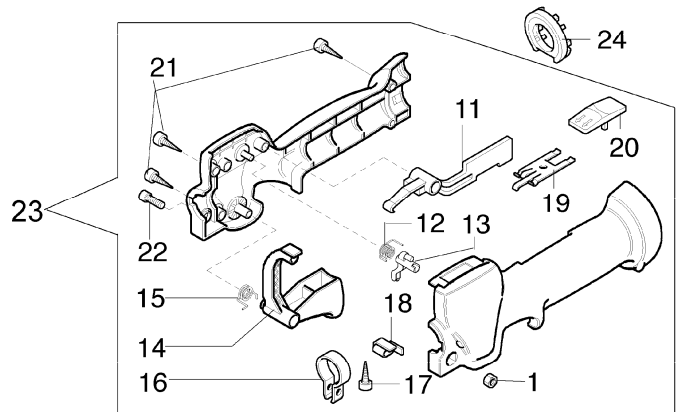

8400 IC
Motor

8400 IC

Motor

Bild Nr.	Teile Nr.	Anzahl	Beschreibung
49	3918005	3,00	SCHEIBE
50	3819006	3,00	SCHEIBE
51	3801017	1,00	SCHRAUBE
52	4196102	1,00	ROHR
53	094600450	1,00	BENZINFILTER
54	4196101B	1,00	TANK
55	61070006	1,00	DICHTUNG
56	61070011A	1,00	VENTILTANK
57	61070079R	1,00	STOPFEN
58	3916004	1,00	SCHEIBE
59	61052008	1,00	SCHRAUBE
60	074000156A	1,00	DICHTUNGSATZ
61	074000278	1,00	KURBELWELLE/KOL
62	4196153	1,00	LUFT FILTER

8400 IC
Starter und Kupplung

8400 IC

Starter und Kupplung

Bild Nr.	Teile Nr.	Anzahl	Beschreibung
1	3912009	1,00	MUTTER
2	61052008	4,00	SCHRAUBE
3	004000132R	1,00	FEDER
4	4098073	1,00	STARTERSEIL
5	072700085B	1,00	SCHEIBE
6	094600041	1,00	SCHRAUBE
7	3918005	1,00	SCHEIBE
8	072700089	1,00	BUCHSE
9	093500397	1,00	STARTER GRIFF
10	006000829	1,00	SCHEIBE
11	4196110	1,00	STARTER KOMPLET
12	072700235	1,00	MUTTER
13	005000361	1,00	SCHEIBE
14	072700087	2,00	KLINKE
15	072700088	2,00	FEDER
16	3026004	2,00	RING
17	072700466	1,00	MITNEHMER
18	074000378	1,00	SCHWUNGRAD
19	3818011A	1,00	SCHEIBE
20	3916010	1,00	SCHEIBE
21	3916005	1,00	SCHEIBE
22	3801010	2,00	SCHRAUBE
23	4098064	1,00	KERZENSTECKER
24	3914003	1,00	MUTTER
25	4196040	1,00	ZÜNDSPULE
26	4196028	1,00	KABEL
27	3801013	2,00	SCHRAUBE
28	4196108	1,00	DECKEL
29	3801016	2,00	SCHRAUBE
30	4196038	1,00	BUCHSE
31	4196063	1,00	ZIEGEL
32	4196062	1,00	ZIEGEL
33	3819006	4,00	SCHEIBE
34	4196037	1,00	KAPPE
35	3025022	1,00	RING
36	3024015	1,00	SEEGERRING
37	4191153AR	1,00	KUPPLUNG
38	4196124	1,00	GEHAUSE
39	3801017	4,00	SCHRAUBE
40	3035019	1,00	LAGERBUCHSE
41	3819006	1,00	SCHEIBE
42	4191030	1,00	KETTENRAD
43	4191028	1,00	FEDER
44	3818011A	2,00	SCHEIBE
45	4191027B	2,00	STIFT
46	4191069B	2,00	PLATTE
47	3960030	1,00	SCHRAUBE

8400 IC
Getriebe

Coppia conica cpl. Ø28 1ª serie non più disponibile
sostituita dalla nuova cpl. ref. 49 cod. 61042032B

Ø28 cpl. bevel gear 1ª series is no more available
replaced by new cpl. one ref.49 p.n. 61042032B