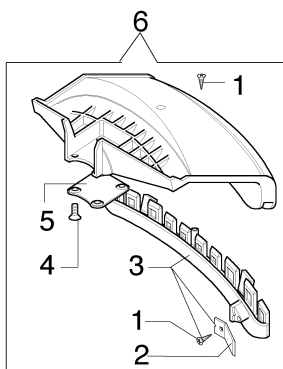

21 ZAMA C1Q-E3

mod. 8420 - 8425 - 8510 - 8515

15 ● KIT MEMBRANE & GUARNIZIONI
DIAPHRAGM & GASKET SET

14 ■ KIT RIPARAZIONE
REPAIR KIT

Illustration Vergaser C1Q-E3

Bild Nr.	Anz.	Teilenummer	Beschreibung	Gültigkeit ab	Gültigkeit bis	Hinweis	Nachricht
1	1	2318521	Schraube				
2	1	2318526	Deckel				
3	1	2318525	Kugel				
4	1	2318524	Deckel				
5	1	2318389	Klappe				
6	1	2318388	Schraube				
7	1	2318412	Haken				
8	1	2318387	Ring				
9	1	2318529	Welle				
10	1	2318528	Feder				
11	2	2318532	Feder				
12	1	2318533	Schraube L				
13	1	2318534	Schraube H				
14	1	2318530	Reparatur-satz				
15	1	2318511	Dichtungssatz				
16	1	2318523	Deckel				
17	4	2318522	Schraube				
18	1	2318392	Filter				
19	1	2318535	Ring				
20	1	2318527	Schraube				
21	1	2318520R	Vergaser C1Q-E3				

Illustration Zubehör

Bild Nr.	Anz.	Teilenummer	Beschreibung	Gültigkeit ab	Gültigkeit bis	Hinweis	Nachricht
1	2	3960040R	Schraube				
2	1	4174275R	Blatt				
3	1	4174283AR	Blech				
4	4	3802004CR	Schraube				
5	1	4174278	Platte				
6	1	4192048CR	Protege disque				
7	1	4199008B	Einsatz (male)				
8	1	4199004	Feder				
9	1	4199052	Fadenspule				
10	2	4199005AR	Buchse				
11	1	4199026A	Deckel				
12	1	63019016	Halbautomatischef kpl. Ø3				
13	1	4174113A	Platte				
14	1	4174117A	Toranschluss				
15	1	4174157	Band (rot)				
16	1	4174111A	Keil				
17	1	4098812A	Feder				
18	1	4174163	Traggurt				
19	1	4160463AR	Einfacher traggurt				
20	1	63070002R	Traggurt				
21	1	63070025	Schieber kit				
22	1	4191240	Werkzeugsatz				
23	1	4095665B	3-zahniges schneidblatt				
24	1	63019018	Halbautomatischef kpl. Ø3				
25	1	61110076	Einsatz (female)				
26	1	4174280	Protege disque				
27	1	4174279	Protege disque				
28	4	3802004CR	Schraube				