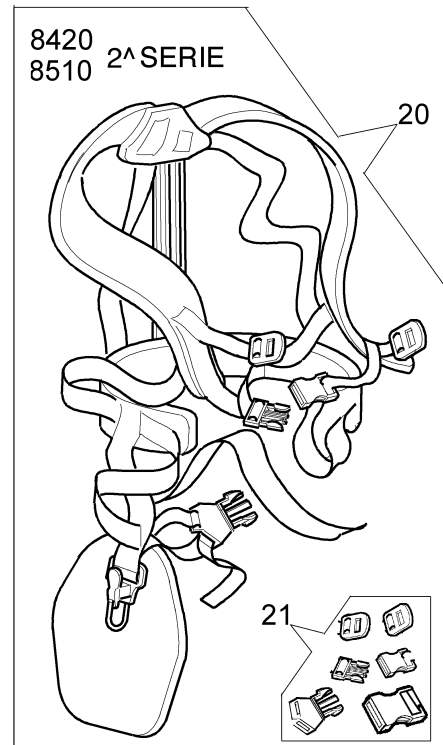

21 ZAMA C1Q-E3

mod. 8420 - 8425 - 8510 - 8515

15 ● KIT MEMBRANE & GUARNIZIONI
DIAPHRAGM & GASKET SET

14 ■ KIT RIPARAZIONE
REPAIR KIT

Illustration Vergaser C1Q-E3

Bild Nr.	Anz.	Teilenummer	Beschreibung	Gültigkeit ab	Gültigkeit bis	Hinweis	Nachricht
1	1	2318521	Schraube				
2	1	2318526	Deckel				
3	1	2318525	Kugel				
4	1	2318524	Deckel				
5	1	2318389	Klappe				
6	1	2318388	Schraube				
7	1	2318412	Haken				
8	1	2318387	Ring				
9	1	2318529	Welle				
10	1	2318528	Feder				
11	2	2318532	Feder				
12	1	2318533	Schraube L				
13	1	2318534	Schraube H				
14	1	2318530	Reparatur-satz				
15	1	2318511	Dichtungssatz				
16	1	2318523	Deckel				
17	4	2318522	Schraube				
18	1	2318392	Filter				
19	1	2318535	Ring				
20	1	2318527	Schraube				
21	1	2318520R	Vergaser C1Q-E3				

Illustration Zubehör

Bild Nr.	Anz.	Teilenummer	Beschreibung	Gültigkeit ab	Gültigkeit bis	Hinweis	Nachricht
1	2	3960040R	Schraube				
2	1	4174275R	Blatt				
3	1	4174283AR	Blech				
4	4	3802004CR	Schraube				
5	1	4174278	Platte				
6	1	4192048CR	Protege disque				
7	1	4199008B	Einsatz (male)				
8	1	4199004	Feder				
9	1	4199052	Fadenspule				
10	2	4199005AR	Buchse				
11	1	4199026A	Deckel				
12	1	63019016	Halbautomatischef kpl. Ø3				
13	1	4174113A	Platte				
14	1	4174117A	Toranschluss				
15	1	4174157	Band (rot)				
16	1	4174111A	Keil				
17	1	4098812A	Feder				
18	1	4174163	Traggurt				
19	1	4160463AR	Einfacher traggurt				
20	1	63070002R	Traggurt				
21	1	63070025	Schieber kit				
22	1	4191240	Werkzeugsatz				
23	1	4095665B	3-zahniges schneidblatt				
24	1	63019018	Halbautomatischef kpl. Ø3				
25	1	61110076	Einsatz (female)				
26	1	4174280	Protege disque				
27	1	4174279	Protege disque				
28	4	3802004CR	Schraube				