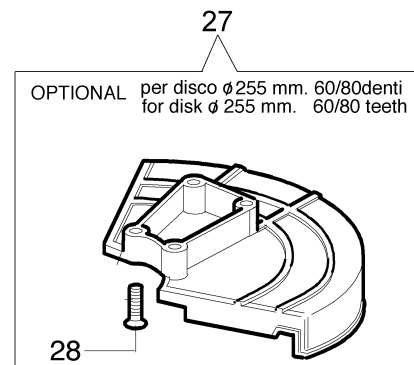

Illustration Kegelradantrieb

Bild Nr.	Anz.	Teilenummer	Beschreibung	Gültigkeit ab	Gültigkeit bis	Hinweis	Nachricht
1	1	61112072BR	Kegelradantrieb Ø32				
2	1	4138428	Stopfen				
4	1	3805010	Schraube				
5	1	3801017R	Schraube				
6	1	3819006R	Scheibe				
7	1	3912005	Mutter				
10	1	4174338A	Stiftkit				
12	1	61112072BR	Kegelradantrieb Ø32				
13	1	61110191	Getriebe gehause				
14	1	3034019	Lager				
15	1	3035023R	Lager				
16	1	3024012R	Seegerring				
17	1	4138311A	Ring				
18	1	3025009	Ring				
19	1	3034218	Lager				
20	1	4191233	Kegelradantrieb				
21	1	61112072BR	Kegelradantrieb Ø32				
22	1	3034012R	Lager				
23	1	3025022R	Ring				
24	1	3050023R	Kobelring				
25	1	4138668	Distanzstück				
26	1	4191247R	Deckel				
27	1	4179088R	Flansch				
28	1	61110074R	Schutz				
29	1	61040074AR	Schraube				
30	1	61110075R	Mutter				
31	1	63019016	Halbautomatischef kpl. Ø3				
32	1	61040071R	Stopfen				
33	1	61112061A	Halbautomatischef kpl. Ø 3,5				
34	1	61112058	Kegelradantrieb				
35	1	61110072R	Welle				

21 ZAMA C1Q-E3

mod. 8420 - 8425 - 8510 - 8515

15 ● KIT MEMBRANE & GUARNIZIONI
DIAPHRAGM & GASKET SET

14 ■ KIT RIPARAZIONE
REPAIR KIT

Illustration Vergaser C1Q-E3

Bild Nr.	Anz.	Teilenummer	Beschreibung	Gültigkeit ab	Gültigkeit bis	Hinweis	Nachricht
1	1	2318521	Schraube				
2	1	2318526	Deckel				
3	1	2318525	Kugel				
4	1	2318524	Deckel				
5	1	2318389	Klappe				
6	1	2318388	Schraube				
7	1	2318412	Haken				
8	1	2318387	Ring				
9	1	2318529	Welle				
10	1	2318528	Feder				
11	2	2318532	Feder				
12	1	2318533	Schraube L				
13	1	2318534	Schraube H				
14	1	2318530	Reparatur-satz				
15	1	2318511	Dichtungssatz				
16	1	2318523	Deckel				
17	4	2318522	Schraube				
18	1	2318392	Filter				
19	1	2318535	Ring				
20	1	2318527	Schraube				
21	1	2318520R	Vergaser C1Q-E3				