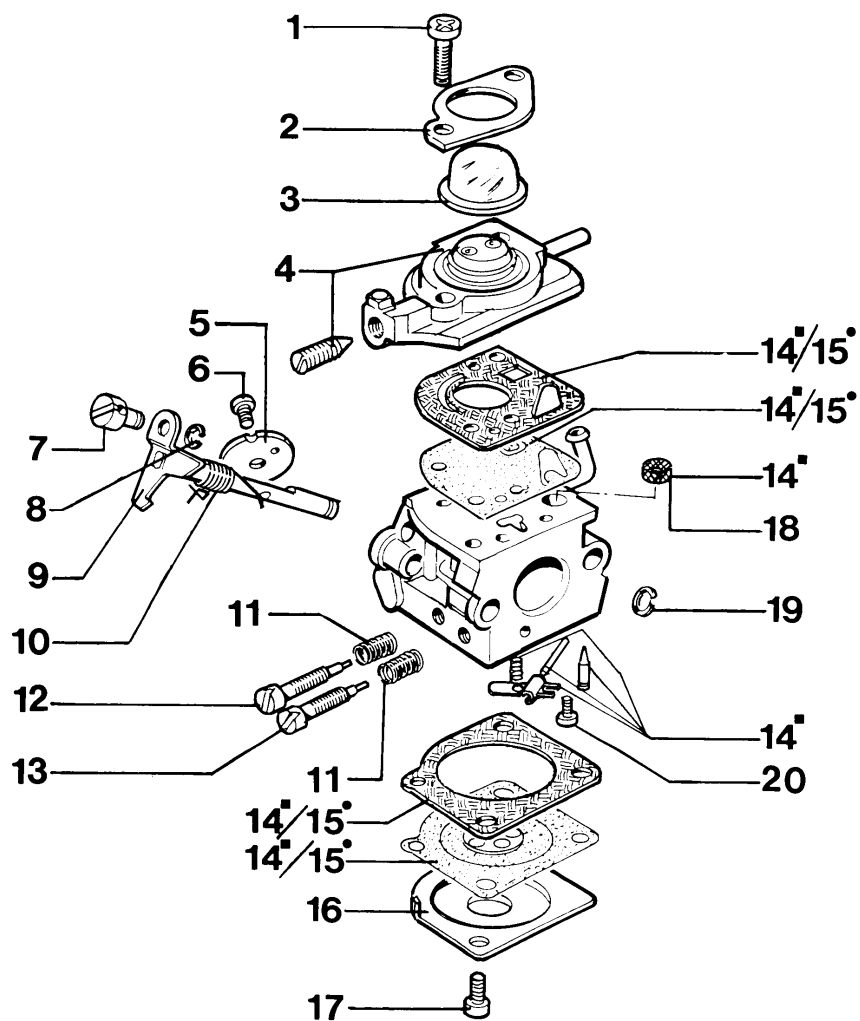

21 ZAMA C1Q-E3

mod. 8420 - 8425 - 8510 - 8515

15 ● KIT MEMBRANE & GUARNIZIONI
DIAPHRAGM & GASKET SET

14 ■ KIT RIPARAZIONE
REPAIR KIT

Illustration Vergaser C1Q-E3

Bild Nr.	Anz.	Teilenummer	Beschreibung	Gültigkeit ab	Gültigkeit bis	Hinweis	Nachricht
1	1	2318521	Schraube				
2	1	2318526	Deckel				
3	1	2318525	Kugel				
4	1	2318524	Deckel				
5	1	2318389	Klappe				
6	1	2318388	Schraube				
7	1	2318412	Haken				
8	1	2318387	Ring				
9	1	2318529	Welle				
10	1	2318528	Feder				
11	2	2318532	Feder				
12	1	2318533	Schraube L				
13	1	2318534	Schraube H				
14	1	2318530	Reparatur-satz				
15	1	2318511	Dichtungssatz				
16	1	2318523	Deckel				
17	4	2318522	Schraube				
18	1	2318392	Filter				
19	1	2318535	Ring				
20	1	2318527	Schraube				
21	1	2318520R	Vergaser C1Q-E3