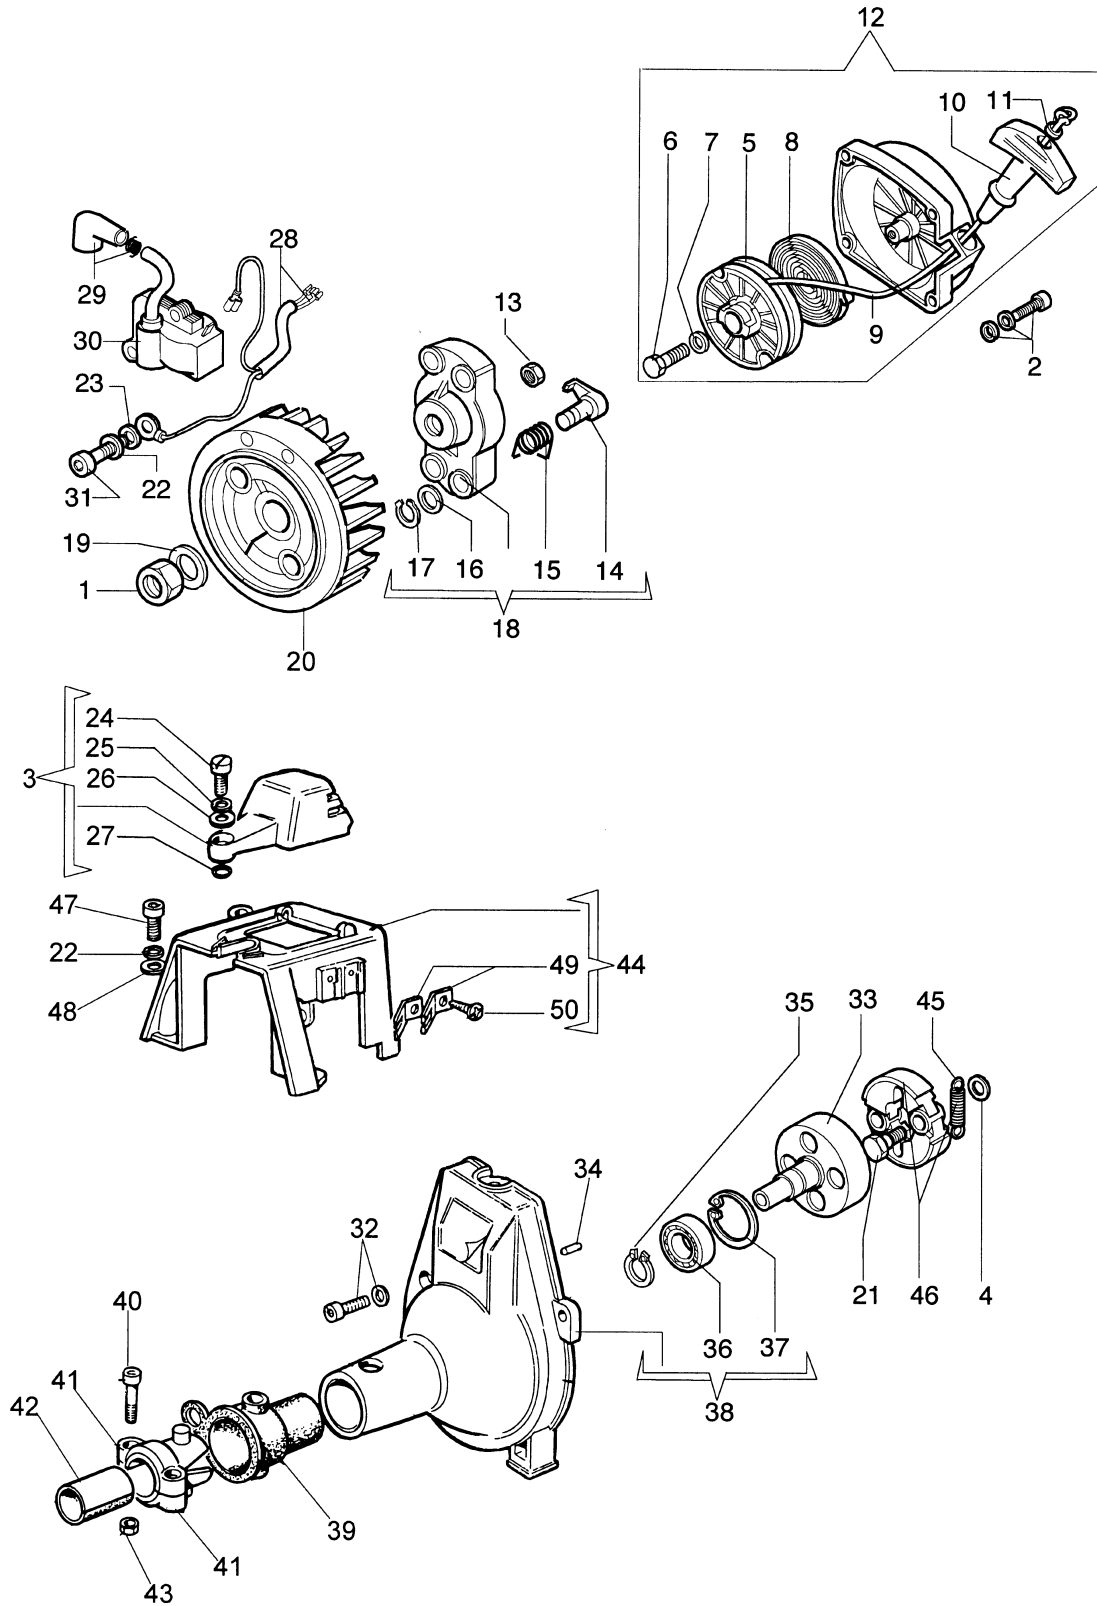

Illustration Zubehör

Bild Nr.	Anz.	Teilenummer	Beschreibung	Gültigkeit ab	Gültigkeit bis	Hinweis	Nachricht
1	2	3960040R	Schraube				
2	1	4174275R	Blatt				
3	1	4174283AR	Blech				
4	4	3802004CR	Schraube				
5	1	4174278	Platte				
6	1	4192048CR	Protege disque				
7	1	4199008B	Einsatz (male)				
8	1	4199004	Feder				
9	1	4199052	Fadenspule				
10	2	4199005AR	Buchse				
11	1	4199026A	Deckel				
12	1	63019016	Halbautomatischef kpl. Ø3				
13	1	4174113A	Platte				
14	1	4174117A	Toranschluss				
15	1	4174157	Band (rot)				
16	1	4174111A	Keil				
17	1	4098812A	Feder				
18	1	4174163	Traggurt				
19	1	4160463AR	Einfacher traggurt				
20	1	63070002R	Traggurt				
21	1	63070025	Schieber kit				
22	1	4191240	Werkzeugsatz				
23	1	4095665B	3-zahniges schneidblatt				
24	1	63019018	Halbautomatischef kpl. Ø3				
25	1	61110076	Einsatz (female)				
26	1	4174280	Protege disque				
27	1	4174279	Protege disque				
28	4	3802004CR	Schraube				