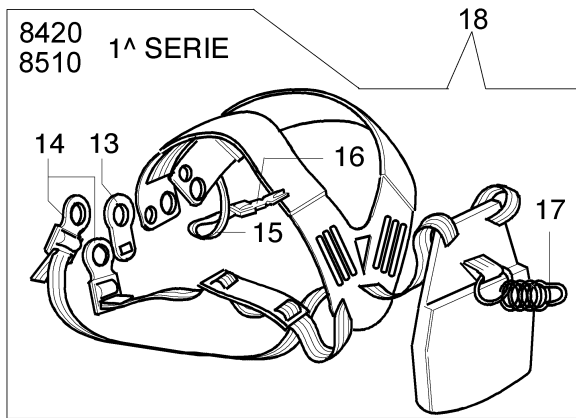

21 ZAMA C1Q-E3

mod. 8420 - 8425 - 8510 - 8515

15 ● KIT MEMBRANE & GUARNIZIONI
DIAPHRAGM & GASKET SET

14 ■ KIT RIPARAZIONE
REPAIR KIT

Illustration Vergaser C1Q-E3

Bild Nr.	Anz.	Teilenummer	Beschreibung	Gültigkeit ab	Gültigkeit bis	Hinweis	Nachricht
1	1	2318521	Schraube				
2	1	2318526	Deckel				
3	1	2318525	Kugel				
4	1	2318524	Deckel				
5	1	2318389	Klappe				
6	1	2318388	Schraube				
7	1	2318412	Haken				
8	1	2318387	Ring				
9	1	2318529	Welle				
10	1	2318528	Feder				
11	2	2318532	Feder				
12	1	2318533	Schraube L				
13	1	2318534	Schraube H				
14	1	2318530	Reparatur-satz				
15	1	2318511	Dichtungssatz				
16	1	2318523	Deckel				
17	4	2318522	Schraube				
18	1	2318392	Filter				
19	1	2318535	Ring				
20	1	2318527	Schraube				
21	1	2318520R	Vergaser C1Q-E3				

Illustration Zubehör

Bild Nr.	Anz.	Teilenummer	Beschreibung	Gültigkeit ab	Gültigkeit bis	Hinweis	Nachricht
1	2	3960040R	Schraube				
2	1	4174275R	Blatt				
3	1	4174283AR	Blech				
4	4	3802004CR	Schraube				
5	1	4174278	Platte				
6	1	4192048CR	Protege disque				
7	1	4199008B	Einsatz (male)				
8	1	4199004	Feder				
9	1	4199052	Fadenspule				
10	2	4199005AR	Buchse				
11	1	4199026A	Deckel				
12	1	63019016	Halbautomatischef kpl. Ø3				
13	1	4174113A	Platte				
14	1	4174117A	Toranschluss				
15	1	4174157	Band (rot)				
16	1	4174111A	Keil				
17	1	4098812A	Feder				
18	1	4174163	Traggurt				
19	1	4160463AR	Einfacher traggurt				
20	1	63070002R	Traggurt				
21	1	63070025	Schieber kit				
22	1	4191240	Werkzeugsatz				
23	1	4095665B	3-zahniges schneidblatt				
24	1	63019018	Halbautomatischef kpl. Ø3				
25	1	61110076	Einsatz (female)				
26	1	4174280	Protege disque				
27	1	4174279	Protege disque				
28	4	3802004CR	Schraube				