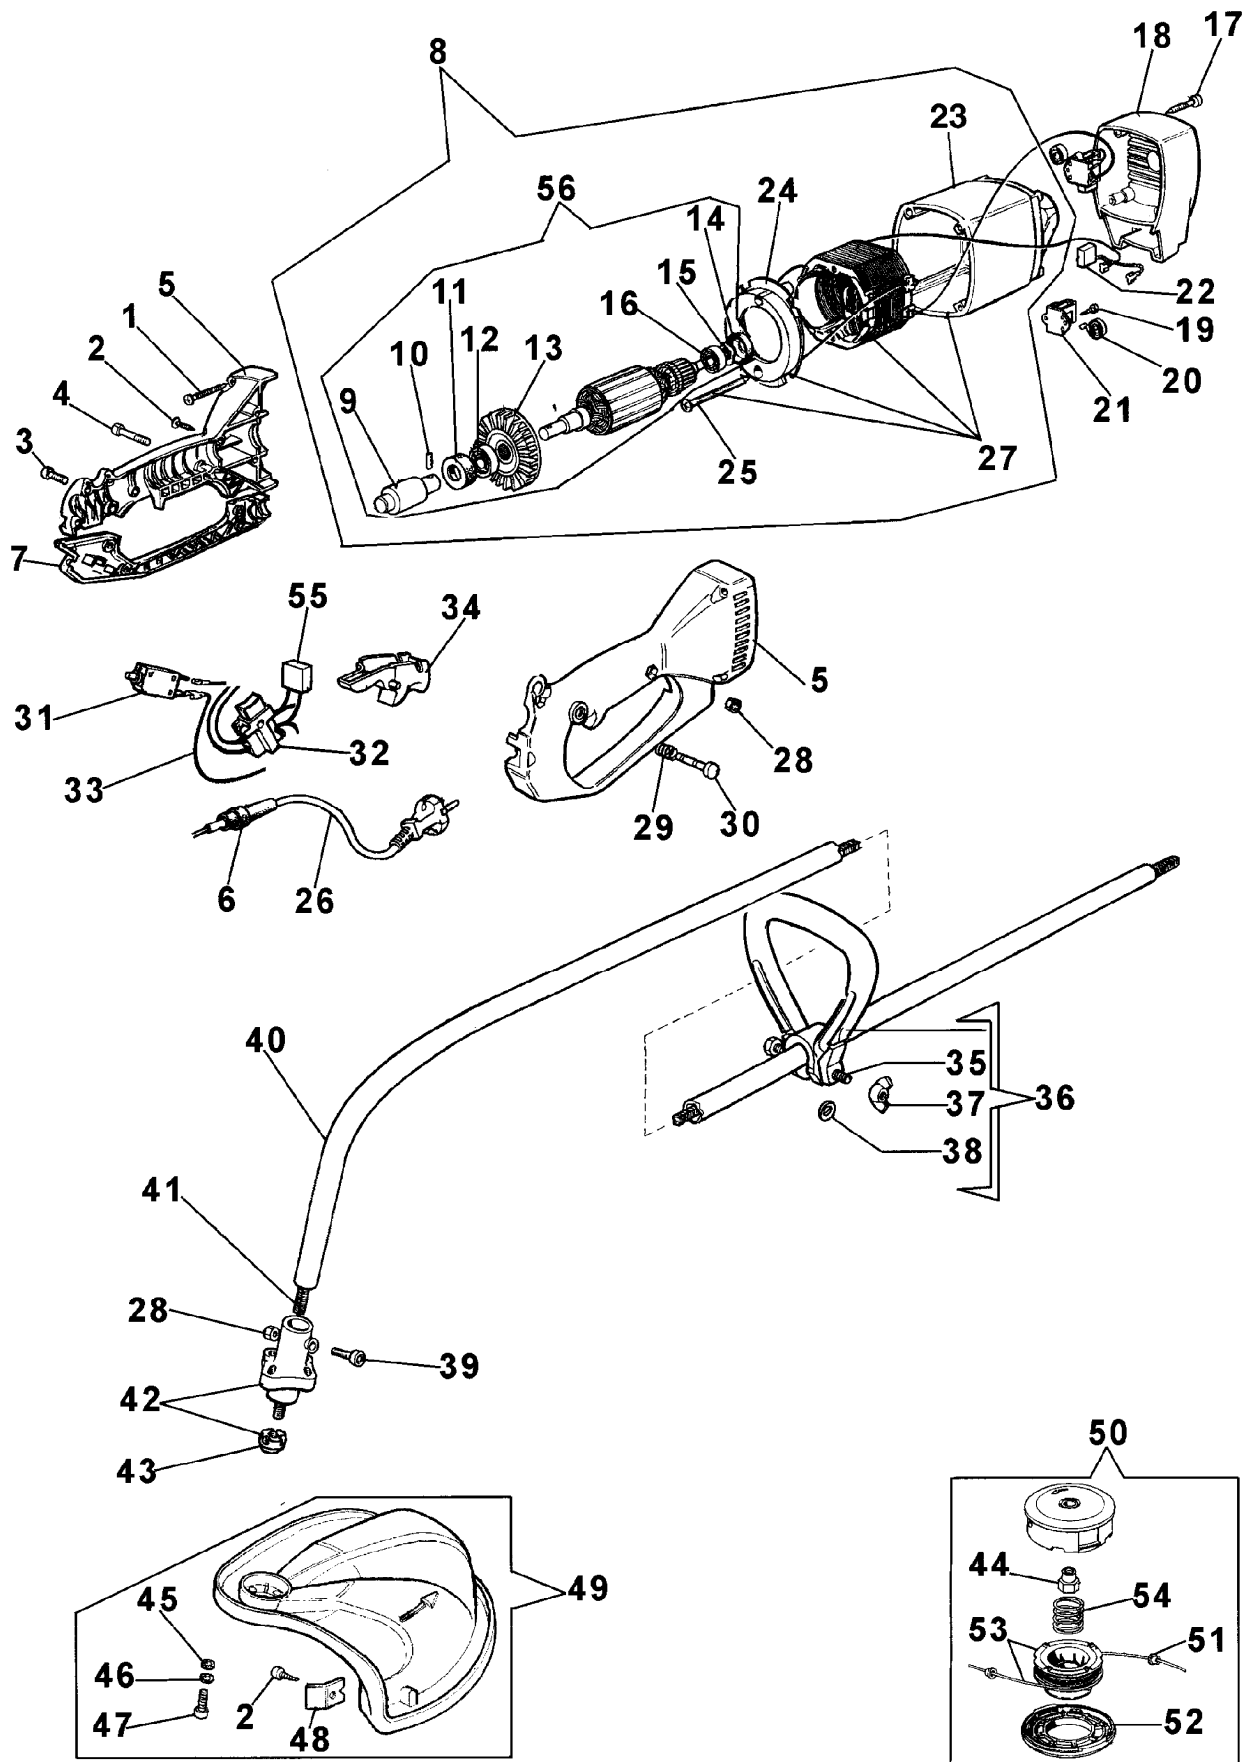

Ersatzteilliste EFCO

Liste des pièces de rechange EFCO

8100

8100

Komplett Ersatzteilzeichnung

Bild Nr.	Teile Nr.	Anzahl	Beschreibung
1	3960034	4,00	SCHRAUBE
2	3960014	4,00	SCHRAUBE
3	3933058	1,00	SCHRAUBE
4	3960035	4,00	SCHRAUBE
5	4198142	1,00	KRAEFTEPAAR
6	011200084A	1,00	BUCHSE
7	4198128	1,00	DECKEL
8	4198007	1,00	MOTOR
9	070000121	1,00	DICHTUNG
10	3022019	1,00	STIFT
11	011500087	1,00	KUPPLUNGSSCHUTZ
12	3035235	1,00	LAGERBUCHSE
13	011500036	1,00	LUFERRAD
14	011500086	1,00	KUPPLUNGSSCHUTZ
15	011500033	1,00	RING
16	3035234	1,00	LAGERBUCHSE
17	3960035	1,00	SCHRAUBE
18	070000180	1,00	DECKEL
19	3960061	2,00	SCHRAUBE
20	011500051	2,00	FEDER
21	011500052	2,00	BURSTEHALTER
22	011500345	2,00	BURSTE
23	070000220	1,00	MOTERGEHÄUSE
24	011500466	1,00	DEFLECTOR
25	3960036	2,00	SCHRAUBE
26	4198010A	1,00	KABEL
27	070000225	1,00	STATOR
28	3914003	3,00	MUTTER
29	4198020	1,00	FEDER
30	4198006	1,00	STIFT
31	2317022	1,00	AUFTRENNER
32	2317015	1,00	SCHALTER
33	4198060	1,00	KABEL
34	4198005A	1,00	GASHEBEL
35	3906053	1,00	SCHRAUBE
36	4162042A	1,00	GRIFF
37	3915006	1,00	MUTTER
38	3916006	1,00	SCHEIBE
39	3801016	1,00	SCHRAUBE
40	4198141	1,00	ROHR D.22
41	4198015A	1,00	FLEXIBEL WELLE
42	4198168	1,00	DECKEL
43	4198167	1,00	FLANSCH
44	4199011A	1,00	EINSATZ
45	3918010	3,00	SCHEIBE
46	3819006	3,00	SCHEIBE
47	3801013	3,00	SCHRAUBE
48	4174275	1,00	BLATT

8100

Komplett Ersatzteilzeichnung

8100

Komplett Ersatzteilzeichnung

Bild Nr.	Teile Nr.	Anzahl	Beschreibung
49	4198114	1,00	KOMPLETT SCHUTZ
50	63019006B	1,00	NYLONKOPF
51	4199005A	2,00	BUCHSE
52	4199026	1,00	DECKEL
53	4199024B	1,00	ZUNDANKER
54	4199004	1,00	FEDER
55	4198107	1,00	KONDENSER
56	070000177	1,00	ROTO