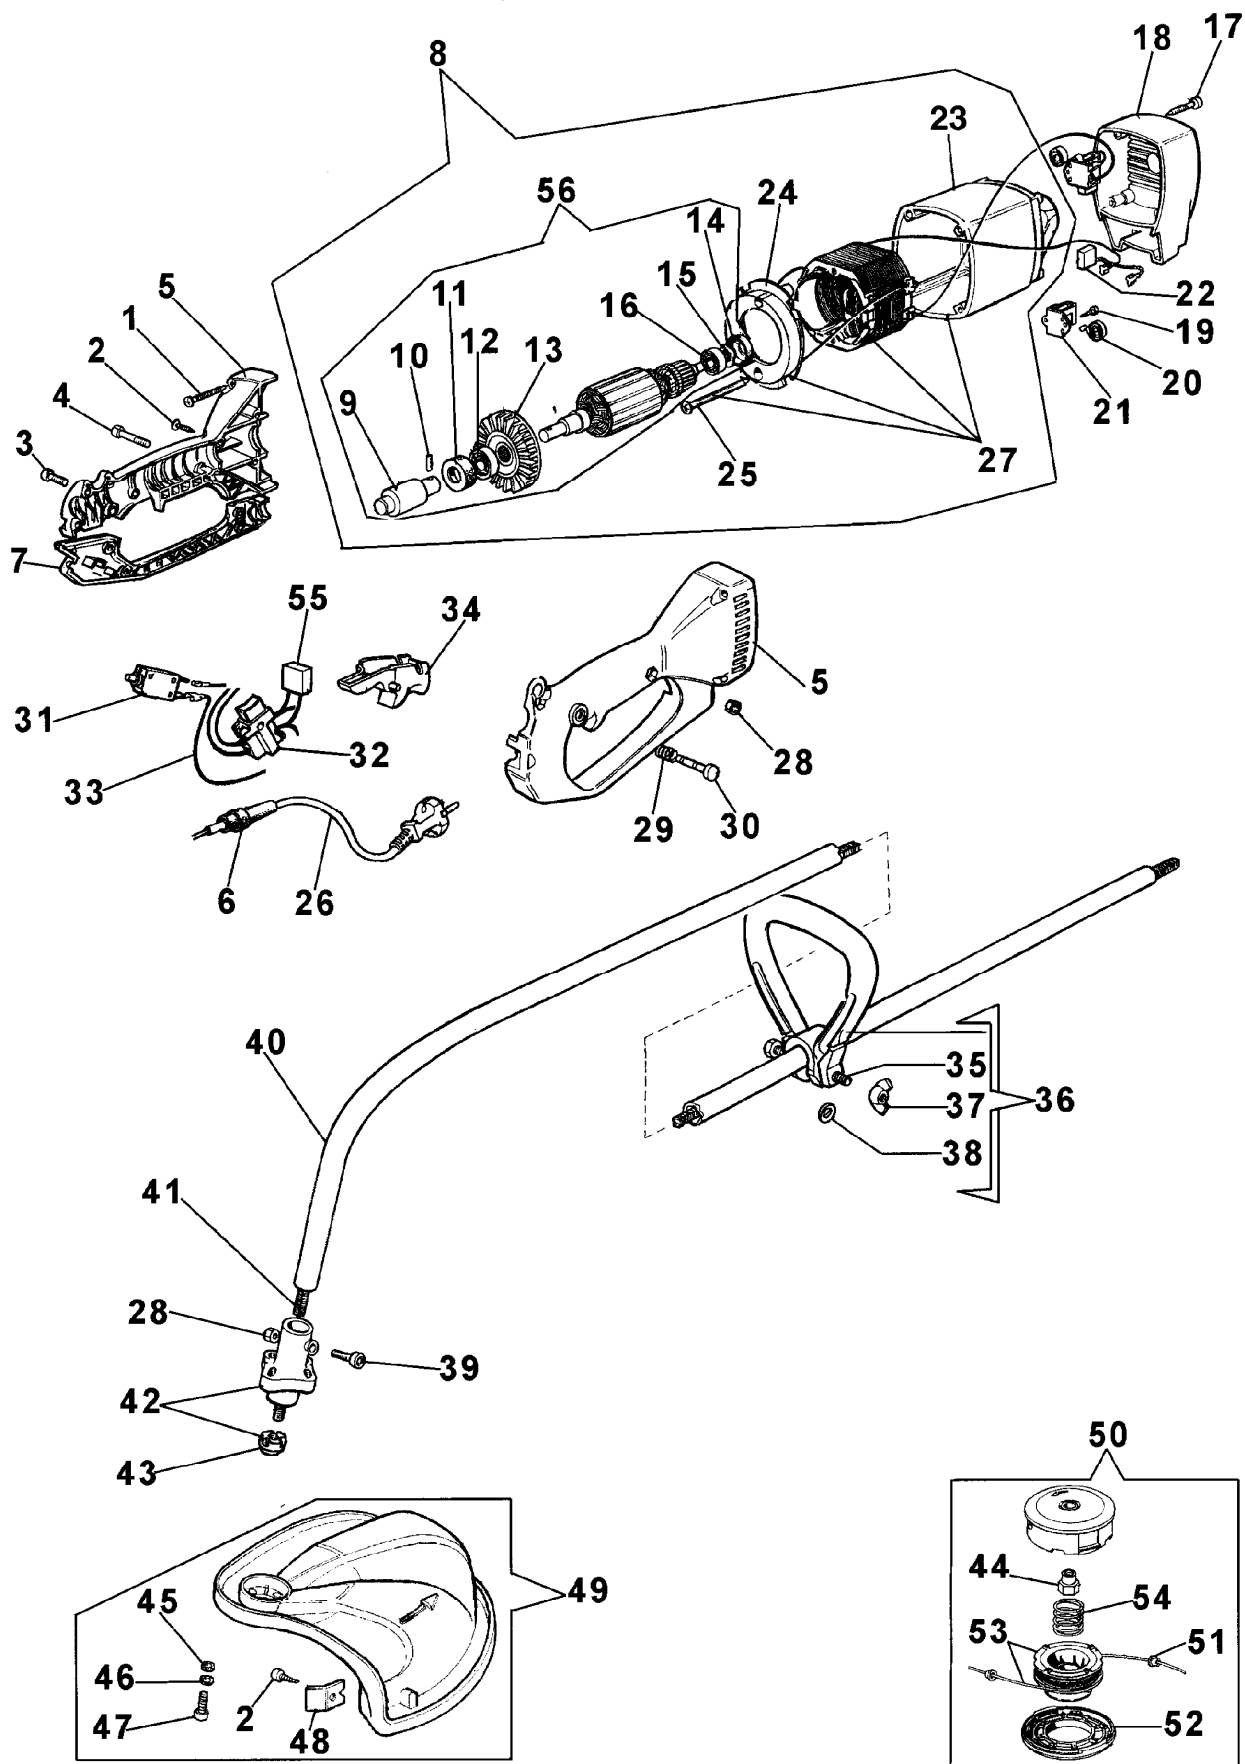

Ersatzteilliste EFCO

Liste des pièces de rechange EFCO

8100

8100

Komplett Ersatzteilzeichnung

Bild Nr.	Teile Nr.	Anzahl	Beschreibung
1	3960034	4,00	SCHRAUBE
2	3960014	4,00	SCHRAUBE
3	3933058	1,00	SCHRAUBE
4	3960035	4,00	SCHRAUBE
5	4198142	1,00	KRAEFTEPAAR
6	011200084A	1,00	BUCHSE
7	4198128	1,00	DECKEL
8	4198007	1,00	MOTOR
9	070000121	1,00	DICHTUNG
10	3022019	1,00	STIFT
11	011500087	1,00	KUPPLUNGSSCHUTZ
12	3035235	1,00	LAGERBUCHSE
13	011500036	1,00	LUFERRAD
14	011500086	1,00	KUPPLUNGSSCHUTZ
15	011500033	1,00	RING
16	3035234	1,00	LAGERBUCHSE
17	3960035	1,00	SCHRAUBE
18	070000180	1,00	DECKEL
19	3960061	2,00	SCHRAUBE
20	011500051	2,00	FEDER
21	011500052	2,00	BURSTEHALTER
22	011500345	2,00	BURSTE
23	070000220	1,00	MOTERGEHÄUSE
24	011500466	1,00	DEFLECTOR
25	3960036	2,00	SCHRAUBE
26	4198010A	1,00	KABEL
27	070000225	1,00	STATOR
28	3914003	3,00	MUTTER
29	4198020	1,00	FEDER
30	4198006	1,00	STIFT
31	2317022	1,00	AUFTRENNER
32	2317015	1,00	SCHALTER
33	4198060	1,00	KABEL
34	4198005A	1,00	GASHEBEL
35	3906053	1,00	SCHRAUBE
36	4162042A	1,00	GRIFF
37	3915006	1,00	MUTTER
38	3916006	1,00	SCHEIBE
39	3801016	1,00	SCHRAUBE
40	4198141	1,00	ROHR D.22
41	4198015A	1,00	FLEXIBEL WELLE
42	4198168	1,00	DECKEL
43	4198167	1,00	FLANSCH
44	4199011A	1,00	EINSATZ
45	3918010	3,00	SCHEIBE
46	3819006	3,00	SCHEIBE
47	3801013	3,00	SCHRAUBE
48	4174275	1,00	BLATT

8100

Komplett Ersatzteilzeichnung

8100

Komplett Ersatzteilzeichnung

Bild Nr.	Teile Nr.	Anzahl	Beschreibung
49	4198114	1,00	KOMPLETT SCHUTZ
50	63019006B	1,00	NYLONKOPF
51	4199005A	2,00	BUCHSE
52	4199026	1,00	DECKEL
53	4199024B	1,00	ZUNDANKER
54	4199004	1,00	FEDER
55	4198107	1,00	KONDENSER
56	070000177	1,00	ROTO