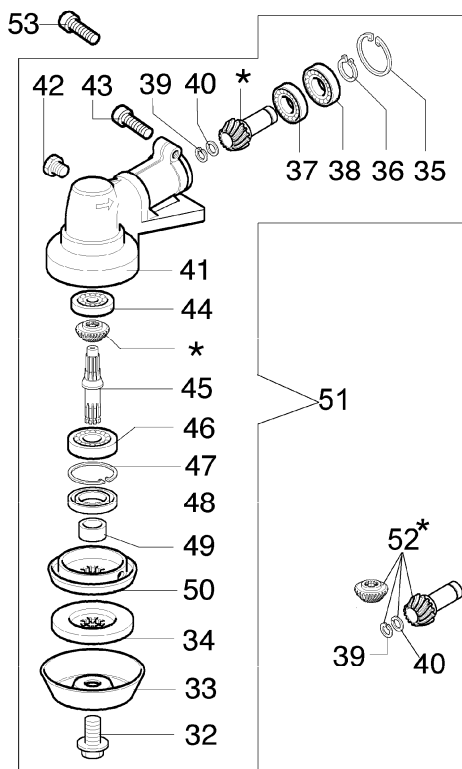

8400
Antrieb

Bild Nr.	Teile Nr.	Anzahl	Beschreibung
1	61052038	1,00	HALTER
2	61040114	1,00	DEKEL
3	61040113	1,00	DEKEL
4	61040110	4,00	KRAGEN
5	3914003	5,00	MUTTER
6	2317021	1,00	SCHALTER
7	61040111	2,00	KAPPE
8	61040112	1,00	VERBINDUNG
9	3980011	1,00	MUTTER
10	66030012	1,00	SCHEIBE
11	3801016	3,00	SCHRAUBE
12	61040136	1,00	DECKEL
13	61040044	1,00	FEDER
14	61040135	1,00	DECKEL
15	61042030	1,00	KNOPF
16	4191192R	1,00	ROHR D.28
17	4098116R	1,00	FLEXIBEL WELLE
18	61040140	1,00	GRIFF
19	61040131	1,00	GRIFF
20	3960029	2,00	SCHRAUBE
21	4138361	1,00	FEDER
22	4174245	1,00	GASHEBEL
23	4174246	1,00	HEBEL
24	4138360	1,00	FEDER
25	4138358	1,00	SCHALTER
26	074000296	1,00	KABEL
27	61040040B	1,00	HANDGRIFF
28	4100098B	1,00	FEDER
29	4138359	1,00	SCHALTER
30	3960021	1,00	SCHRAUBE
31	61052059	1,00	HANDGRIFF
32	61040074R	1,00	SCHRAUBE
33	4100456R	1,00	SCHULTZ
34	4179089R	1,00	FLANSCH
35	3025019	1,00	RING
36	3024010	1,00	RING
37	3034010	1,00	LAGERBUCHSE
38	3035023	1,00	LAGERBUCHSE
39	3025009	1,00	RING
40	4138311A	1,00	RING
41	61040144	1,00	GETRIEBE GEHAUSE
42	61040071R	1,00	STOPFEN
43	3901016	1,00	SCHRAUBE
44	3034218	1,00	LAGERBUCHSE
45	61040106A	1,00	STIFT
46	3034013	1,00	LAGERBUCHSE
47	3025022	1,00	RING
48	3050018	1,00	KOBELNRING