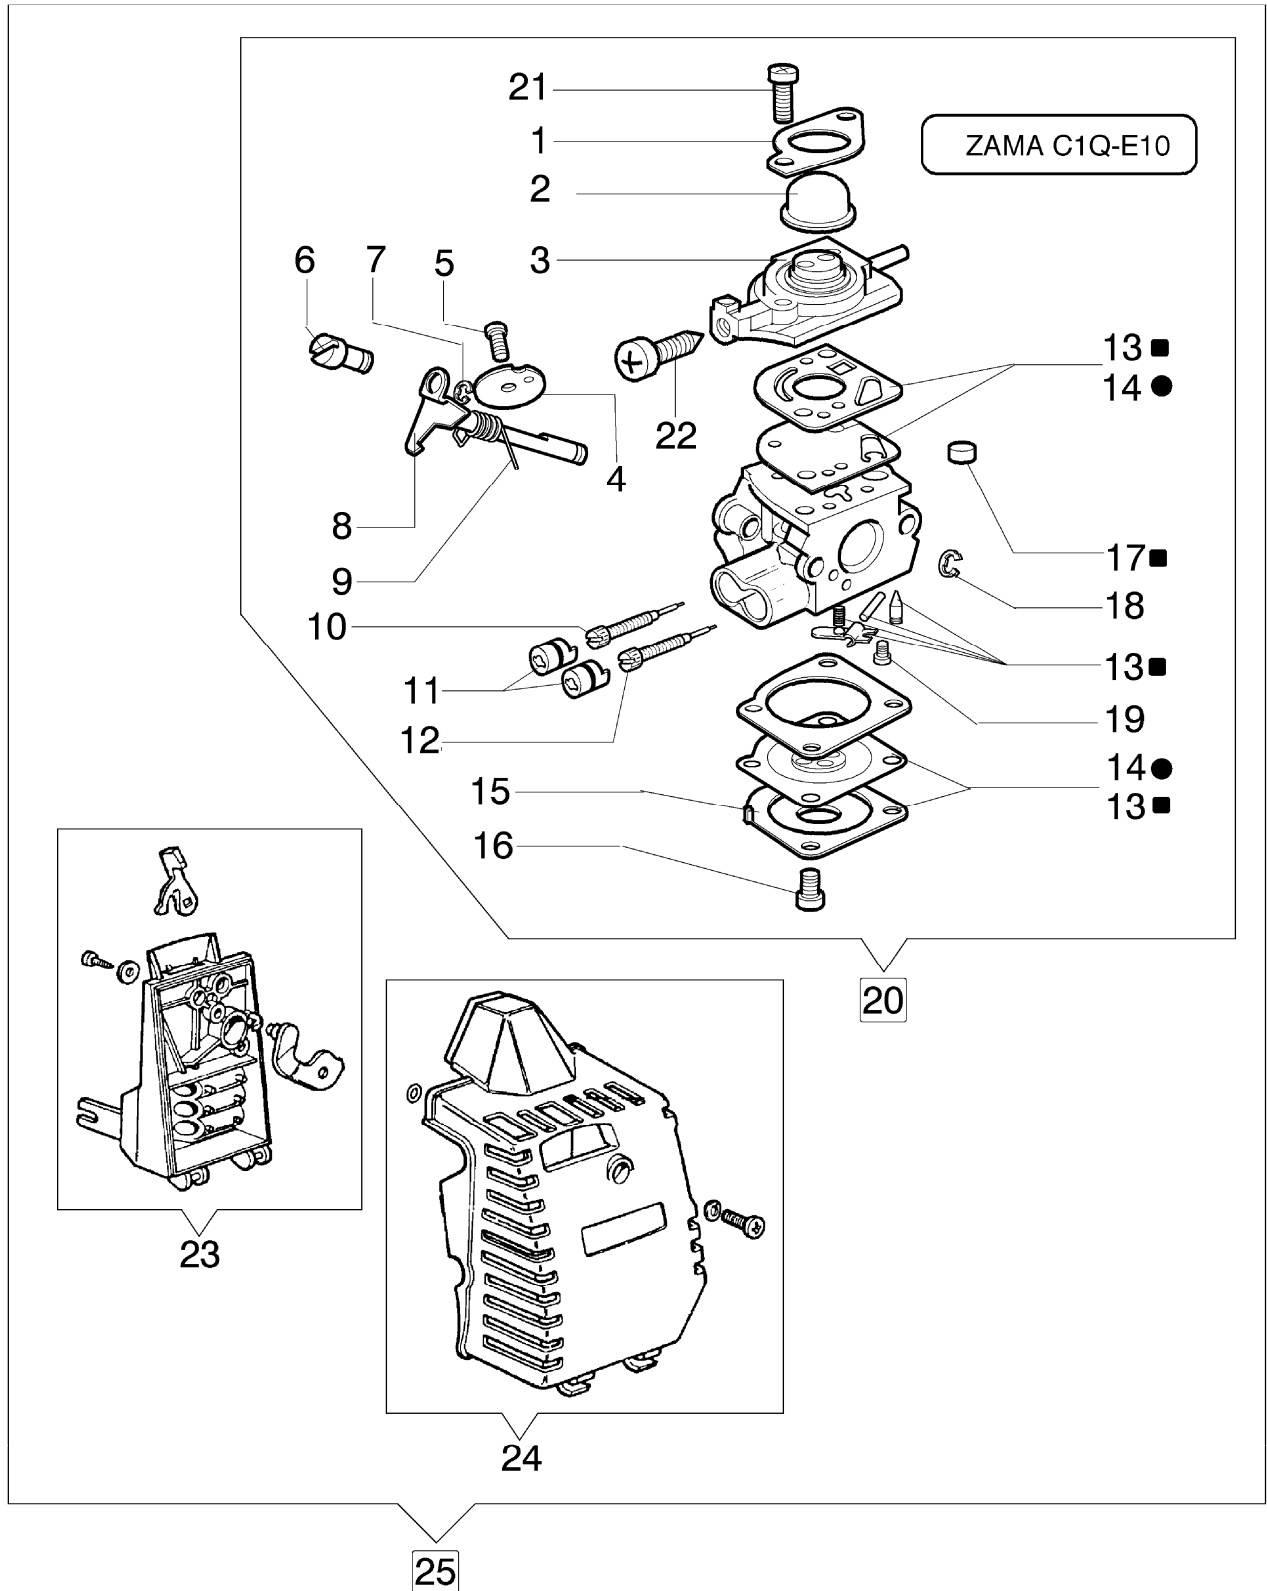

DA NOVEMBRE 2004
FROM NOVEMBER 2004
AB NOVEMBER 2004
DESDE NOVIEMBRE 2004
DEPUIS NOVEMBRE 2004

- 14 KIT MENBRANE & GUARNIZIONI
  DIAPHRAGM & GASKET SET
- 13 KIT RIPARAZIONE
  REPAIR KIT

8400

Vergaser Euro1

Bild Nr.	Teile Nr.	Anzahl	Beschreibung
1	2318526	1,00	DECKEL
2	2318875	1,00	KUGEL
3	2318685	1,00	DECKEL
4	2318872	1,00	KLAPPE
5	2318388	1,00	SCHRAUBE
6	2318412	1,00	HAKEN
7	2318387	1,00	RING
8	2318689	1,00	WELLE
9	2318528	1,00	FEDER
10	2318697	1,00	SCHRAUBE "L"
11	2318687	2,00	CAPS-LOCK
12	2318696	1,00	SCHRAUBE "H"
13	2318886	1,00	REPARATUR-SATZ
14	2318885	1,00	MEMBRANSATZ
15	2318880	1,00	DECKEL
16	2318522	4,00	SCHRAUBE
17	2318392	1,00	FILTER
18	2318535	1,00	RING
19	2318527	1,00	SCHRAUBE
20	2318688R	1,00	VERGASER C1Q-E10
21	2318521	2,00	SCHRAUBE
22	2318876	1,00	SCHRAUBE
23	4196155	1,00	FILTERHALTER
24	4196158	1,00	FILTERDECKEL
25	074000392	1,00	BAUSATZ VERGASER+FILTERHALTER