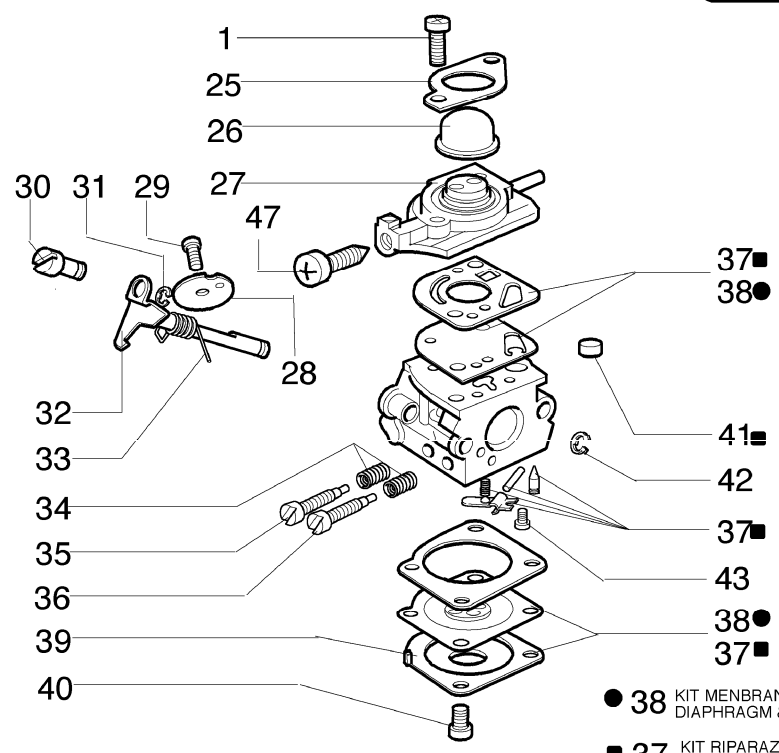

---

8400  
Antrieb

---

Bild Nr.	Teile Nr.	Anzahl	Beschreibung
1	61052038	1,00	HALTER
2	61040114	1,00	DEKEL
3	61040113	1,00	DEKEL
4	61040110	4,00	KRAGEN
5	3914003	5,00	MUTTER
6	2317021	1,00	SCHALTER
7	61040111	2,00	KAPPE
8	61040112	1,00	VERBINDUNG
9	3980011	1,00	MUTTER
10	66030012	1,00	SCHEIBE
11	3801016	3,00	SCHRAUBE
12	61040136	1,00	DECKEL
13	61040044	1,00	FEDER
14	61040135	1,00	DECKEL
15	61042030	1,00	KNOPF
16	4191192R	1,00	ROHR D.28
17	4098116R	1,00	FLEXIBEL WELLE
18	61040140	1,00	GRIFF
19	61040131	1,00	GRIFF
20	3960029	2,00	SCHRAUBE
21	4138361	1,00	FEDER
22	4174245	1,00	GASHEBEL
23	4174246	1,00	HEBEL
24	4138360	1,00	FEDER
25	4138358	1,00	SCHALTER
26	074000296	1,00	KABEL
27	61040040B	1,00	HANDGRIFF
28	4100098B	1,00	FEDER
29	4138359	1,00	SCHALTER
30	3960021	1,00	SCHRAUBE
31	61052059	1,00	HANDGRIFF
32	61040074R	1,00	SCHRAUBE
33	4100456R	1,00	SCHULTZ
34	4179089R	1,00	FLANSCH
35	3025019	1,00	RING
36	3024010	1,00	RING
37	3034010	1,00	LAGERBUCHSE
38	3035023	1,00	LAGERBUCHSE
39	3025009	1,00	RING
40	4138311A	1,00	RING
41	61040144	1,00	GETRIEBE GEHAUSE
42	61040071R	1,00	STOPFEN
43	3901016	1,00	SCHRAUBE
44	3034218	1,00	LAGERBUCHSE
45	61040106A	1,00	STIFT
46	3034013	1,00	LAGERBUCHSE
47	3025022	1,00	RING
48	3050018	1,00	KOBELNRING

---

8400

Antrieb

---

Bild Nr.	Teile Nr.	Anzahl	Beschreibung
49	61040066	1,00	DISTANZSTUCK
50	61040145R	1,00	DECKEL
51	61042032B	1,00	KEGELRADANTRIEB
52	61040133	1,00	KEGELRADANTRIEB
53	3901008	1,00	SCHRAUBE
54	3960071	1,00	SCHRAUBE
55	3801016	1,00	SCHRAUBE
56	074000295	1,00	GASKABEL
57	4098840	1,00	STOSSDAEMPFER
58	4098800B	2,00	EINSATZ

---

8

WALBRO WT-442C

- 5 KIT MENBRANE & GUARNIZIONI  
DIAPHRAGM & GASKET SET
- 3 KIT RIPARAZIONE  
REPAIR KIT

44

ZAMA C1Q-E7A

- 38 KIT MENBRANE & GUARNIZIONI  
DIAPHRAGM & GASKET SET
- 37 KIT RIPARAZIONE  
REPAIR KIT