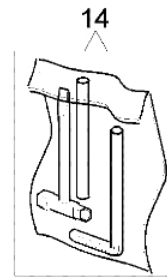

Walbro WYJ-205A

5 ● KIT MEMBRANE & GUARNIZIONI  
DIAPHRAGM & GASKET SET

6 ■ KIT RIPARAZIONE  
REPAIR KIT

Bild Nr.	Anz.	Teilenummer	Beschreibung	Technische Nachricht
1	1	003300201	Bissel	
2	1	2318703	Scheibe	
3	1	2318580	Schraube	
4	1	2318813	Halter	
5	1	2318590	Dichtungen set	
6	1	2318591	Reparatur-satz	
7	1	2318571	Deckel	
8	1	2318572	Kraftstoffpumpe	
9	4	2318585	Schraube	
10	1	003300204	Benzinfilter	
11	1	2318701	O-ring	
12	1	2318577	Mutter	
13	1	2318570	Pumpegehäuse	
14	1	2318189	Ring	
15	1	2318814	Ventil	
16	1	2318811	Pumpegehäuse	
17	1	2318592	Ventil	
18	1	2318812	Duese	
19	1	2318569	Schraube	

Bild Nr.	Anz.	Teilenummer	Beschreibung	Technische Nachricht
1	1	63019001B	Halbautomatischef kpl. Ø2,4	
2	1	3960040R	Schraube	
3	1	4174278	Streifen	
4	4	3802004BR	Schraube	
5	1	4179113A	Schürze	
6	1	4174275R	Klinge	
7	1	61042035	Schutz	
8	2	4199005A	Distanzring	
9	1	4199008A	Einsatz	
10	1	4199004	Feder	
11	1	4199014	Zundanker	
12	1	4199002	Deckel	
13	1	4095568R	Schneidblatt	
14	1	61052031	Werkzeugsatz	
15	1	4179164	Keilriemen	
16	1	61072026	Etichettenkit	
17	1	4095673R	Messer 3d	