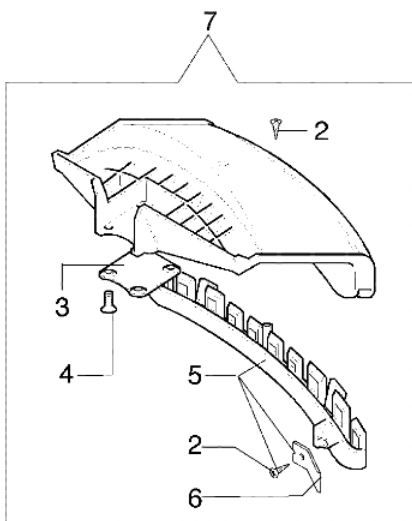

Walbro WYJ-205A

5 ● KIT MEMBRANE & GUARNIZIONI  
DIAPHRAGM & GASKET SET

6 ■ KIT RIPARAZIONE  
REPAIR KIT

Bild Nr.	Anz.	Teilenummer	Beschreibung	Technische Nachricht
1	1	003300201	Bissel	
2	1	2318703	Scheibe	
3	1	2318580	Schraube	
4	1	2318813	Halter	
5	1	2318590	Dichtungen set	
6	1	2318591	Reparatur-satz	
7	1	2318571	Deckel	
8	1	2318572	Kraftstoffpumpe	
9	4	2318585	Schraube	
10	1	003300204	Benzinfilter	
11	1	2318701	O-ring	
12	1	2318577	Mutter	
13	1	2318570	Pumpegehäuse	
14	1	2318189	Ring	
15	1	2318814	Ventil	
16	1	2318811	Pumpegehäuse	
17	1	2318592	Ventil	
18	1	2318812	Duese	
19	1	2318569	Schraube	

Bild Nr.	Anz.	Teilenummer	Beschreibung	Technische Nachricht
1	1	63019001B	Halbautomatischef kpl. Ø2,4	
2	1	3960040R	Schraube	
3	1	4174278	Streifen	
4	4	3802004BR	Schraube	
5	1	4179113A	Schürze	
6	1	4174275R	Klinge	
7	1	61042035	Schutz	
8	2	4199005A	Distanzring	
9	1	4199008A	Einsatz	
10	1	4199004	Feder	
11	1	4199014	Zundanker	
12	1	4199002	Deckel	
13	1	4095568R	Schneidblatt	
14	1	61052031	Werkzeugsatz	
15	1	4179164	Keilriemen	
16	1	61072026	Etichettenkit	
17	1	4095673R	Messer 3d	