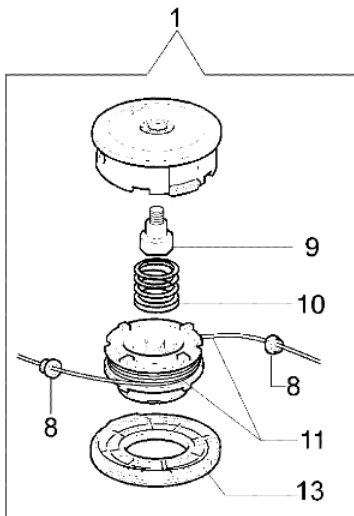

Walbro WYJ-205A

5 ● KIT MEMBRANE & GUARNIZIONI  
DIAPHRAGM & GASKET SET

6 ■ KIT RIPARAZIONE  
REPAIR KIT

Bild Nr.	Anz.	Teilenummer	Beschreibung	Technische Nachricht
1	1	003300201	Bissel	
2	1	2318703	Scheibe	
3	1	2318580	Schraube	
4	1	2318813	Halter	
5	1	2318590	Dichtungen set	
6	1	2318591	Reparatur-satz	
7	1	2318571	Deckel	
8	1	2318572	Kraftstoffpumpe	
9	4	2318585	Schraube	
10	1	003300204	Benzinfilter	
11	1	2318701	O-ring	
12	1	2318577	Mutter	
13	1	2318570	Pumpegehäuse	
14	1	2318189	Ring	
15	1	2318814	Ventil	
16	1	2318811	Pumpegehäuse	
17	1	2318592	Ventil	
18	1	2318812	Duese	
19	1	2318569	Schraube	

Bild Nr.	Anz.	Teilenummer	Beschreibung	Technische Nachricht
1	1	63019001B	Halbautomatischef kpl. Ø2,4	
2	1	3960040R	Schraube	
3	1	4174278	Streifen	
4	4	3802004BR	Schraube	
5	1	4179113A	Schürze	
6	1	4174275R	Klinge	
7	1	61042035	Schutz	
8	2	4199005A	Distanzring	
9	1	4199008A	Einsatz	
10	1	4199004	Feder	
11	1	4199014	Zundanker	
12	1	4199002	Deckel	
13	1	4095568R	Schneidblatt	
14	1	61052031	Werkzeugsatz	
15	1	4179164	Keilriemen	
16	1	61072026	Etichettenkit	
17	1	4095673R	Messer 3d	