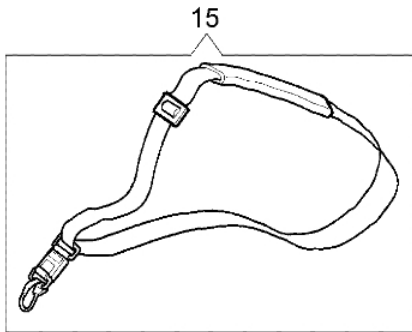

mod. WYJ-227A

5 ● KIT MEMBRANE & GUARNIZIONI  
DIAPHRAGM & GASKET SET

6 ■ KIT RIPARAZIONE  
REPAIR KIT

Bild Nr.	Anz.	Teilenummer	Beschreibung	Technische Nachricht
1	1	2318815	Pumpegehäuse	
2	1	2318703	Scheibe	
3	1	2318580	Schraube	
4	1	2318813	Halter	
5	1	2318590	Dichtungen set	
6	1	2318591	Reparatur-satz	
7	1	2318571	Deckel	
8	1	2318572	Kraftstoffpumpe	
9	4	2318585	Schraube	
10	1	2318814	Ventil	
11	1	2318189	Ring	
12	1	2318577	Mutter	
13	1	2318570	Pumpegehäuse	

Walbro WYJ-205A

5 ● KIT MEMBRANE & GUARNIZIONI  
DIAPHRAGM & GASKET SET

6 ■ KIT RIPARAZIONE  
REPAIR KIT

Bild Nr.	Anz.	Teilenummer	Beschreibung	Technische Nachricht
1	1	003300201	Bissel	
2	1	2318703	Scheibe	
3	1	2318580	Schraube	
4	1	2318813	Halter	
5	1	2318590	Dichtungen set	
6	1	2318591	Reparatur-satz	
7	1	2318571	Deckel	
8	1	2318572	Kraftstoffpumpe	
9	4	2318585	Schraube	
10	1	003300204	Benzinfilter	
11	1	2318701	O-ring	
12	1	2318577	Mutter	
13	1	2318570	Pumpegehäuse	
14	1	2318189	Ring	
15	1	2318814	Ventil	
16	1	2318811	Pumpegehäuse	
17	1	2318592	Ventil	
18	1	2318812	Duese	
19	1	2318569	Schraube	

Bild Nr.	Anz.	Teilenummer	Beschreibung	Technische Nachricht
1	1	63019001B	Halbautomatischef kpl. Ø2,4	
2	1	3960040R	Schraube	
3	1	4174278	Streifen	
4	4	3802004BR	Schraube	
5	1	4179113A	Schürze	
6	1	4174275R	Klinge	
7	1	61042035	Schutz	
8	2	4199005A	Distanzring	
9	1	4199008A	Einsatz	
10	1	4199004	Feder	
11	1	4199014	Zundanker	
12	1	4199002	Deckel	
13	1	4095568R	Schneidblatt	
14	1	61052031	Werkzeugsatz	
15	1	4179164	Keilriemen	
16	1	61072026	Etichettenkit	
17	1	4095673R	Messer 3d	