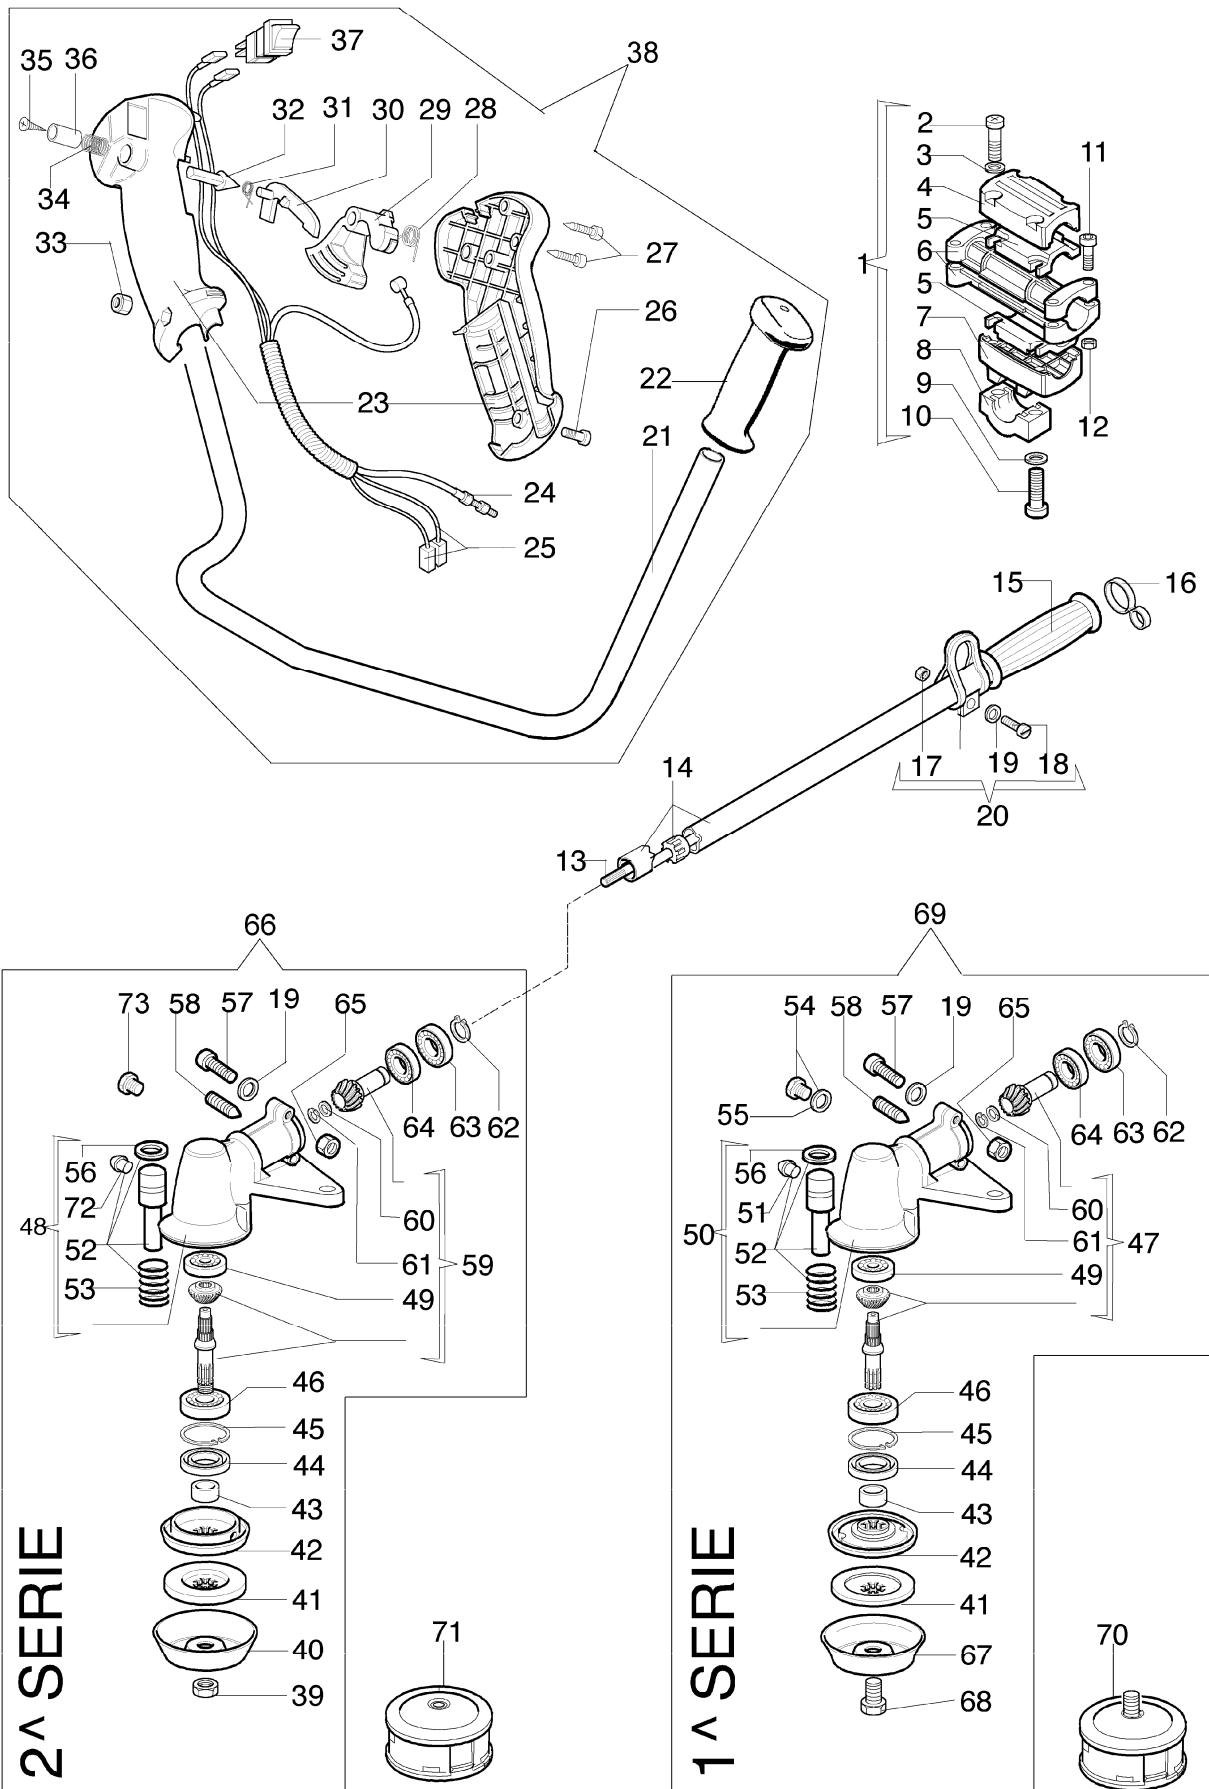

8420
Starter und Kupplung

8420

Starter und Kupplung

Bild Nr.	Teile Nr.	Anzahl	Beschreibung
49	4191069B	1,00	PLATTE
50	3960030	2,00	SCHRAUBE

8420

Getriebe

Bild Nr.	Teile Nr.	Anzahl	Beschreibung
1	4174102	1,00	STOSSDAEMPFER
2	3801017	4,00	SCHRAUBE
3	3819006	4,00	SCHEIBE
4	4098797A	1,00	DECKEL
5	4098800B	2,00	EINSATZ
6	4098799A	2,00	KLEMME
7	4174083A	1,00	DECKEL
8	61040030	1,00	KRAGEN
9	3819010	2,00	SCHEIBE
10	3801026	2,00	SCHRAUBE
11	3914003	4,00	MUTTER
12	3801015	4,00	SCHRAUBE
13	4098116R	1,00	FLEXIBEL WELLE
14	61040142AR	1,00	SCHLAUCH
15	4095033A	1,00	GRIFF
16	4100374A	1,00	BUCHSE
17	3912009	1,00	MUTTER
18	3908009	1,00	SCHRAUBE
19	3819006	2,00	SCHEIBE
20	4174108	1,00	SCHELLE
21	4174187B	1,00	HANDGRIFF
22	61040140	1,00	GRIFF
23	61040131	1,00	GRIFF
24	61040082A	1,00	GASKABEL
25	61040083A	1,00	KABEL
26	3801016	3,00	SCHRAUBE
27	3960029	2,00	SCHRAUBE
28	4138361	1,00	FEDER
29	4174245	1,00	GASHEBEL
30	4174246	1,00	HEBEL
31	4138360	1,00	FEDER
32	4138358	1,00	SCHALTER
33	3914003	1,00	MUTTER
34	4100098B	1,00	FEDER
35	3960021	1,00	SCHRAUBE
36	4138359	1,00	SCHALTER
37	2317021	1,00	SCHALTER
38	61112071	1,00	HANDGRIFF
39	61110075R	1,00	MUTTER
40	61110074R	1,00	SCHULTZ
41	4179088	1,00	FLANSCH
42	4191247	1,00	DECKEL
43	4138668	1,00	DISTANZSTUCK
44	3050023	1,00	KOBELNRING
45	3025022	1,00	RING
46	3034013	1,00	LAGERBUCHSE
47	4191233	1,00	KEGELRADANTRIEB
48	61112057	1,00	GETRIEBE GEHAUSE