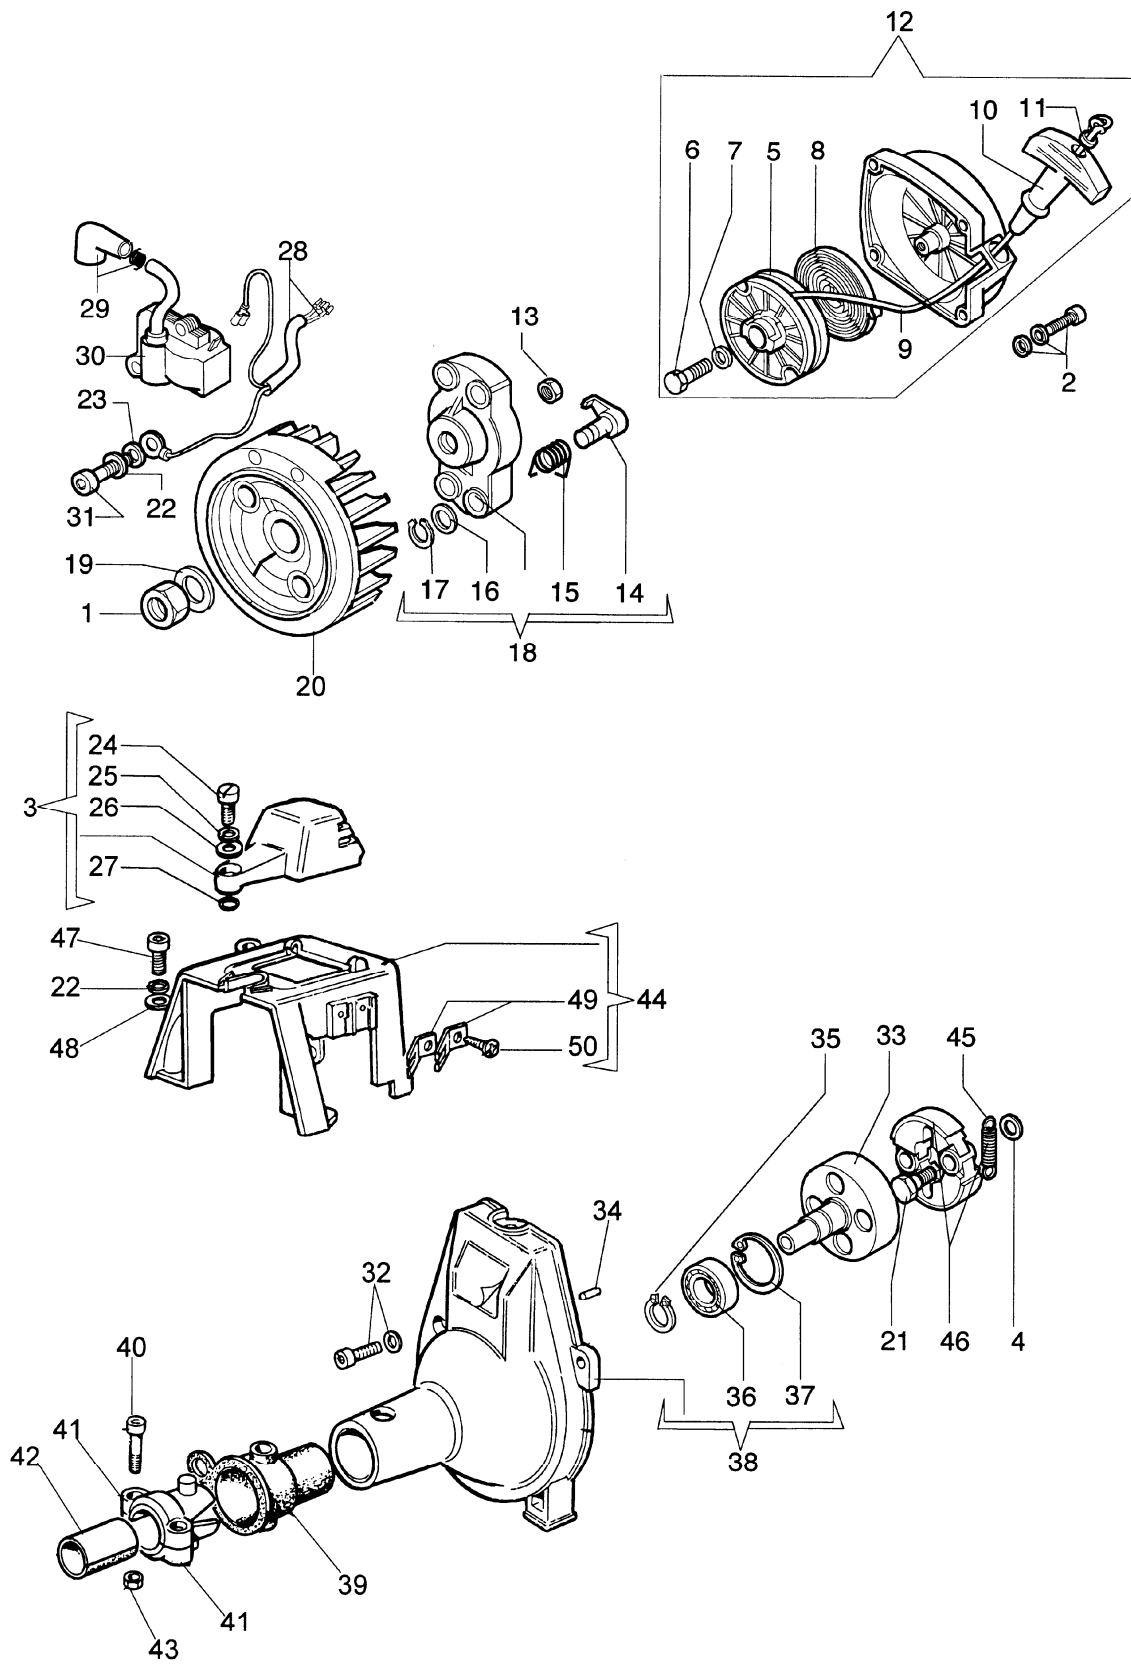

8420
Starter und Kupplung

8420

Starter und Kupplung

Bild Nr.	Teile Nr.	Anzahl	Beschreibung
49	4191069B	1,00	PLATTE
50	3960030	2,00	SCHRAUBE