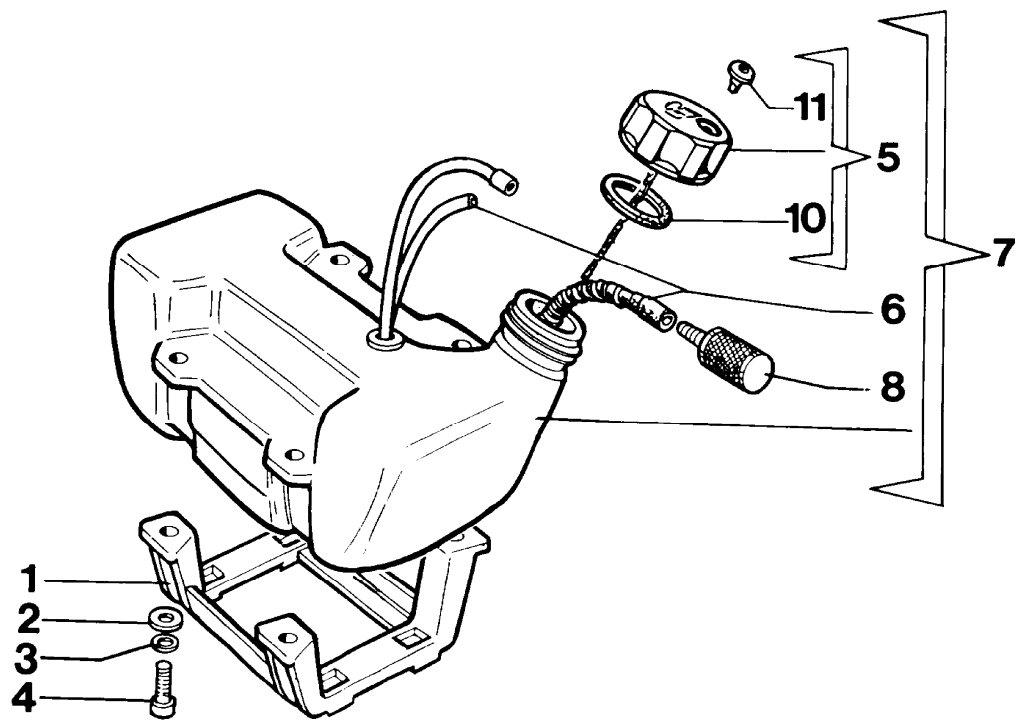

8420
Tank

8420

Tank

Bild Nr.	Teile Nr.	Anzahl	Beschreibung
1	4191034B		SCHIENENFUSS
2	3918005		SCHEIBE
3	3819006		SCHEIBE
4	3801013		SCHRAUBE
5	4100309		STOPFEN
6	4191177		ROHR
7	4191156A		BENZIN TANK
8	094500207		BENZINFILTER
10	4100308		DICHTUNG
11	4098658		VENTILTANK