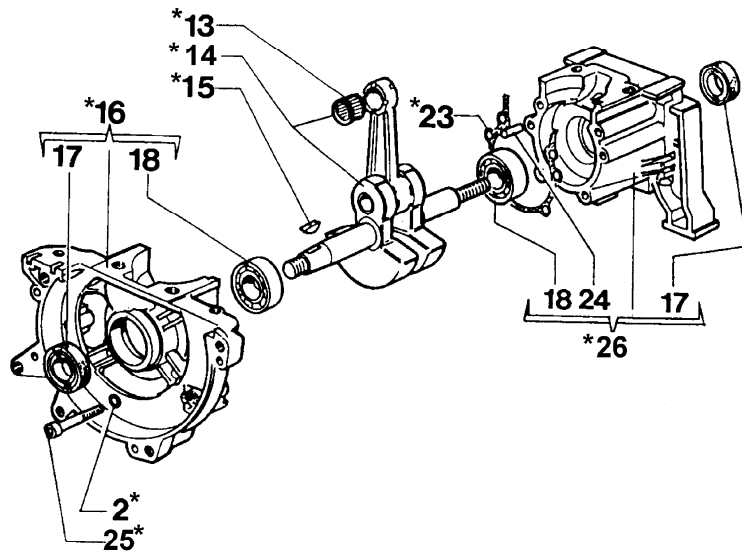

Ersatzteilliste EFCO

Liste des pièces de rechange EFCO

8420

***27 Short Block**

8420

Motor

Bild Nr.	Teile Nr.	Anzahl	Beschreibung
1	3801010	1,00	SCHRAUBE
2	3819006	3,00	SCHEIBE
3	3916005	1,00	SCHEIBE
4	3806046	1,00	SCHRAUBE
5	4191068	1,00	PLATTE
6	4191042A	1,00	AUSPUFF
7	4191043A	1,00	DECKEL
8	4191035A	1,00	DICHTUNG
9	3055101	1,00	KERZE
10	3801034	1,00	SCHRAUBE
11	3819010	1,00	SCHEIBE
12	4191006	1,00	DICHTUNG
13	3037014	1,00	LAGERBUCHSE
14	4191214	1,00	KURBELWELLE
15	3028013	1,00	KEIL
16	4191186	1,00	GEHAUSE ROHR
17	3050015A	1,00	KOBELNRING
18	3034012	1,00	LAGERBUCHSE
19	004000015	2,00	KOLBENRING
20	4192065A	1,00	ZYLINDER
21	4191005	2,00	RING
22	4192067	1,00	KOLBEN KOMPLET D.40
23	4191012	1,00	DICHTUNG
24	3023008	2,00	STIFT
25	3801035	1,00	SCHRAUBE
26	4191187	1,00	GEHAUSE ROHR
27	4192054	1,00	SHORT BLOCK