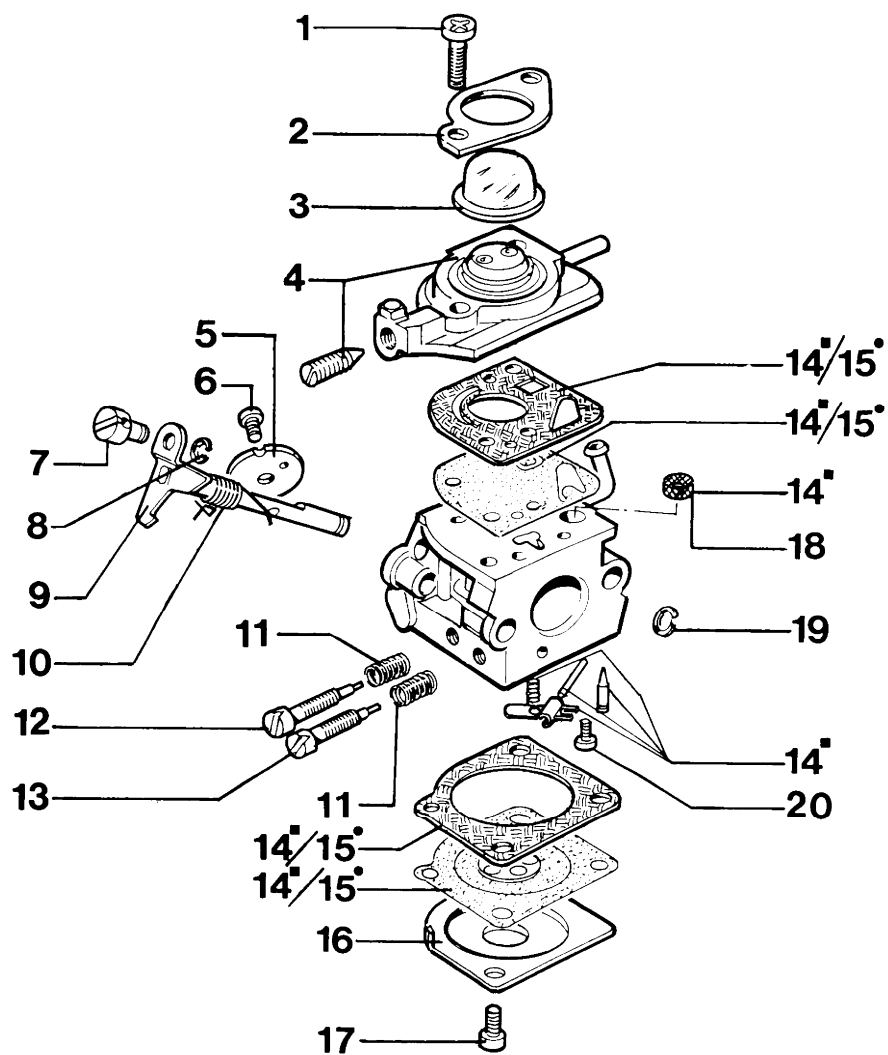

21 ZAMA C1Q-E3

mod. 8420 - 8425 - 8510 - 8515

15 ● KIT MEMBRANE & GUARNIZIONI
DIAPHRAGM & GASKET SET

14 ■ KIT RIPARAZIONE
REPAIR KIT

8420

Vergaser

Bild Nr.	Teile Nr.	Anzahl	Beschreibung
1	2318521	1,00	SCHRAUBE
2	2318526	1,00	DECKEL
3	2318525	1,00	KUGEL
4	2318524	1,00	DECKEL
5	2318389	1,00	KLAPPE
6	2318388	1,00	SCHRAUBE
7	2318412	1,00	HAKEN
8	2318387	1,00	RING
9	2318529	1,00	WELLE
10	2318528	1,00	FEDER
11	2318532	2,00	FEDER
12	2318533	1,00	SCHRAUBE "L"
13	2318534	1,00	SCHRAUBE "H"
14	2318530	1,00	REPARATUR-SATZ
15	2318511	1,00	DICHTUNGEN SET
16	2318523	1,00	DECKEL
17	2318522	4,00	SCHRAUBE
18	2318392	1,00	FILTER
19	2318535	1,00	RING
20	2318527	1,00	SCHRAUBE
21	2318520	1,00	VERGASER C1Q-E3