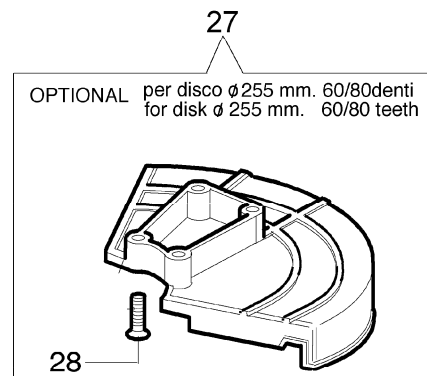

8420

schneidwerkzeuge

Bild Nr.	Teile Nr.	Anzahl	Beschreibung
1	3960040	2,00	SCHRAUBE
2	4174275	1,00	BLATT
3	4174283A	1,00	BLECH
4	3802004B	4,00	SCHRAUBE
5	4174278	1,00	PLATTE
6	4192048A	1,00	KOMPLETT SCHUTZ
7	4199008B	1,00	EINSATZ
8	4199004	1,00	FEDER
9	4199031A	1,00	ZUNDANKER
10	4199005A	2,00	BUCHSE
11	4199026	1,00	DECKEL
12	63019007B	1,00	NYLONKOPF
13	4174113A	1,00	PLATTE
14	4174117A	1,00	TORANSCHLUSS
15	4174157	1,00	BAND
16	4174111A	1,00	KEIL
17	4098812A	1,00	FEDER
18	4174163	1,00	KEILRIEMEN
19	4160463	1,00	KEILRIEMEN
20	63070002	1,00	KEILRIEMEN
21	63070025	1,00	SCHIEBER KIT
22	4191240	1,00	WERKZEUGSATZ
23	4095665R	1,00	SCHNEIDBLATT 3T
24	61112059	1,00	NYLONKOPF
25	61110076	1,00	EINSATZ
26	4174280	1,00	SCHUTZSCHEIBE
27	4174279	1,00	SCHUTZSCHEIBE
28	3802004B	4,00	SCHRAUBE