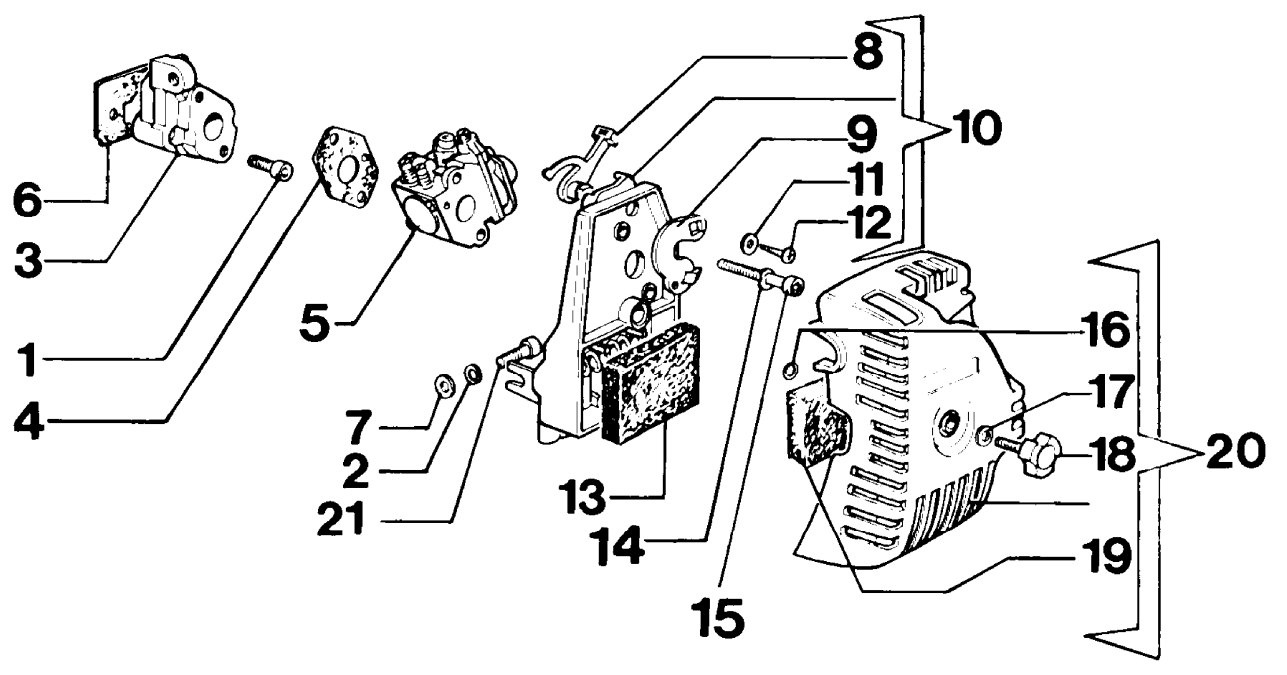

21 ZAMA C1Q-E3

mod. 8420 - 8425 - 8510 - 8515

15 ● KIT MEMBRANE & GUARNIZIONI
DIAPHRAGM & GASKET SET

14 ■ KIT RIPARAZIONE
REPAIR KIT

8420

Vergaser

Bild Nr.	Teile Nr.	Anzahl	Beschreibung
1	2318521	1,00	SCHRAUBE
2	2318526	1,00	DECKEL
3	2318525	1,00	KUGEL
4	2318524	1,00	DECKEL
5	2318389	1,00	KLAPPE
6	2318388	1,00	SCHRAUBE
7	2318412	1,00	HAKEN
8	2318387	1,00	RING
9	2318529	1,00	WELLE
10	2318528	1,00	FEDER
11	2318532	2,00	FEDER
12	2318533	1,00	SCHRAUBE "L"
13	2318534	1,00	SCHRAUBE "H"
14	2318530	1,00	REPARATUR-SATZ
15	2318511	1,00	DICHTUNGEN SET
16	2318523	1,00	DECKEL
17	2318522	4,00	SCHRAUBE
18	2318392	1,00	FILTER
19	2318535	1,00	RING
20	2318527	1,00	SCHRAUBE
21	2318520	1,00	VERGASER C1Q-E3

8420
Tank

8420

Tank

Bild Nr.	Teile Nr.	Anzahl	Beschreibung
1	4191034B		SCHIENENFUSS
2	3918005		SCHEIBE
3	3819006		SCHEIBE
4	3801013		SCHRAUBE
5	4100309		STOPFEN
6	4191177		ROHR
7	4191156A		BENZIN TANK
8	094500207		BENZINFILTER
10	4100308		DICHTUNG
11	4098658		VENTILTANK