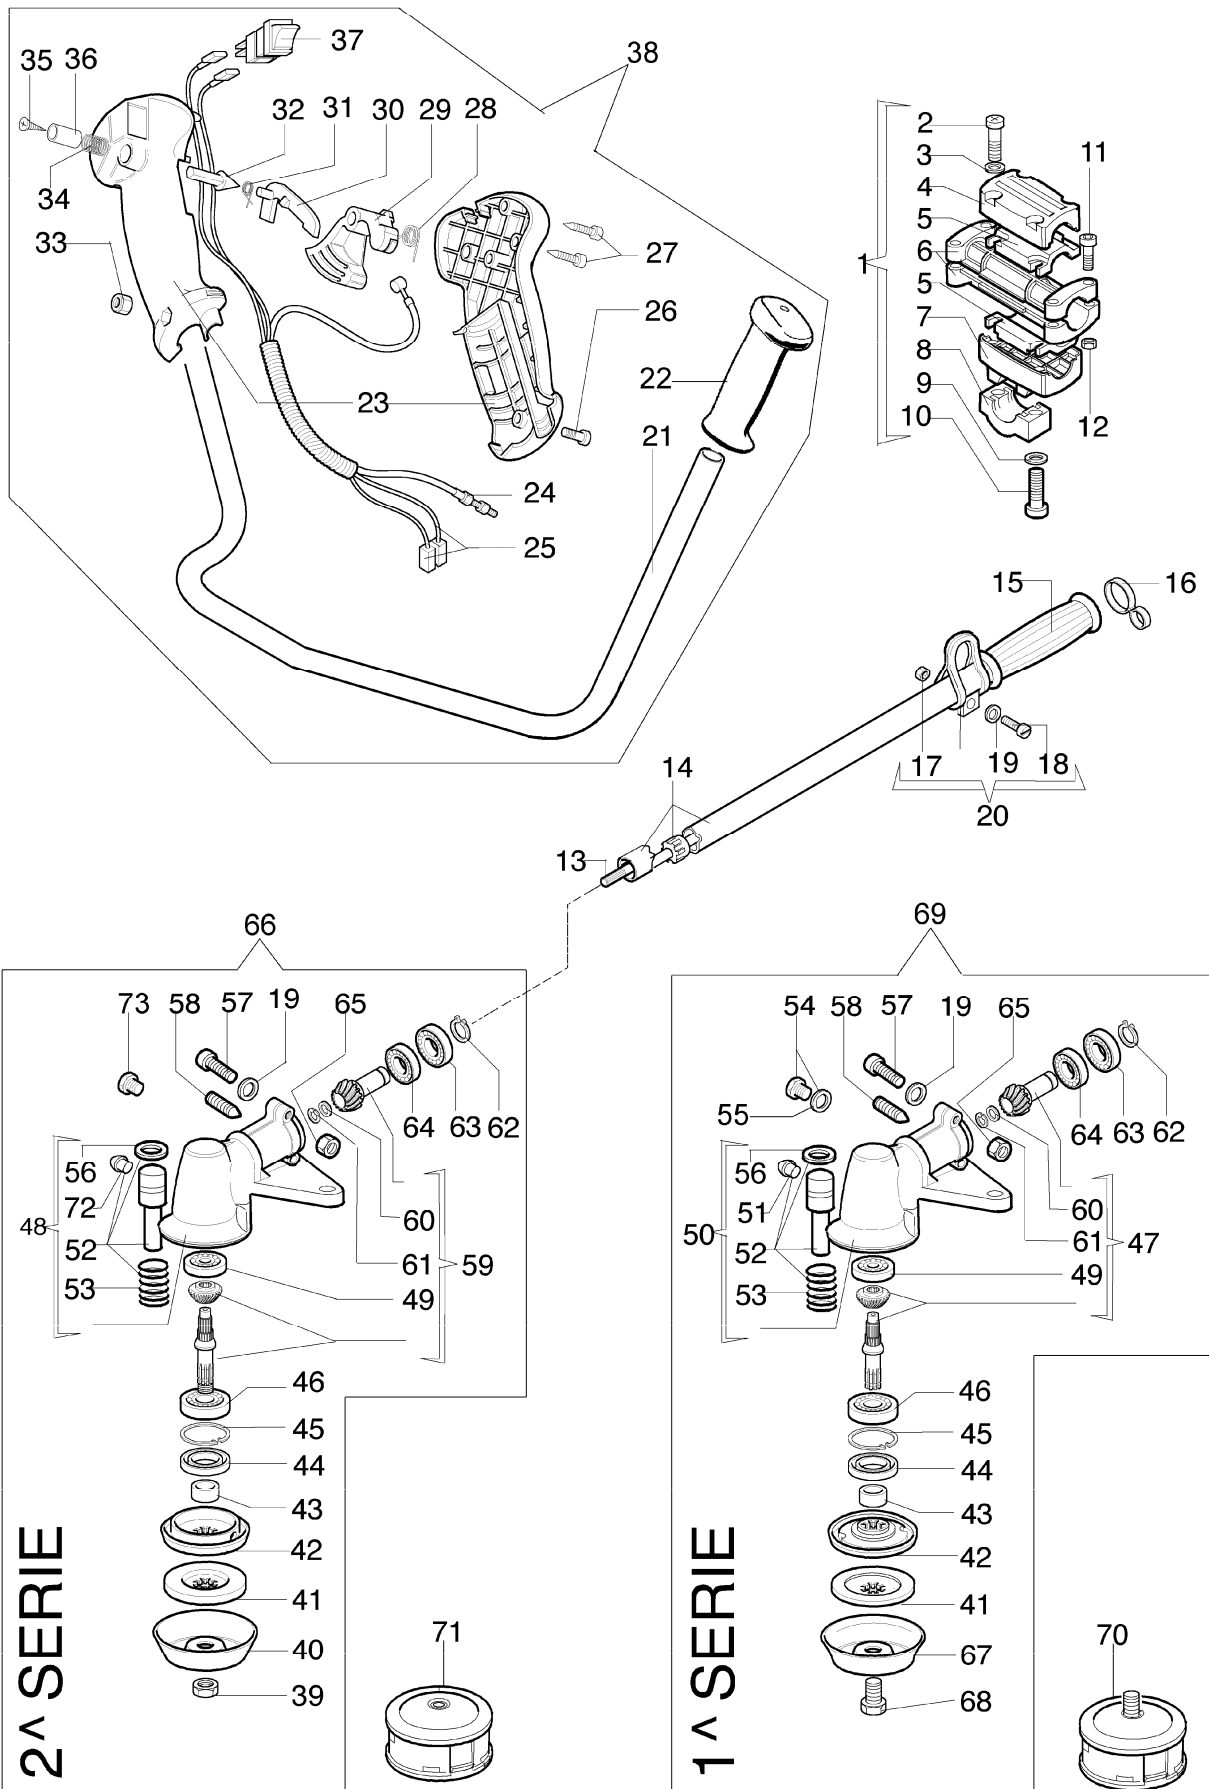

8420

Getriebe

Bild Nr.	Teile Nr.	Anzahl	Beschreibung
1	4174102	1,00	STOSSDAEMPFER
2	3801017	4,00	SCHRAUBE
3	3819006	4,00	SCHEIBE
4	4098797A	1,00	DECKEL
5	4098800B	2,00	EINSATZ
6	4098799A	2,00	KLEMME
7	4174083A	1,00	DECKEL
8	61040030	1,00	KRAGEN
9	3819010	2,00	SCHEIBE
10	3801026	2,00	SCHRAUBE
11	3914003	4,00	MUTTER
12	3801015	4,00	SCHRAUBE
13	4098116R	1,00	FLEXIBEL WELLE
14	61040142AR	1,00	SCHLAUCH
15	4095033A	1,00	GRIFF
16	4100374A	1,00	BUCHSE
17	3912009	1,00	MUTTER
18	3908009	1,00	SCHRAUBE
19	3819006	2,00	SCHEIBE
20	4174108	1,00	SCHELLE
21	4174187B	1,00	HANDGRIFF
22	61040140	1,00	GRIFF
23	61040131	1,00	GRIFF
24	61040082A	1,00	GASKABEL
25	61040083A	1,00	KABEL
26	3801016	3,00	SCHRAUBE
27	3960029	2,00	SCHRAUBE
28	4138361	1,00	FEDER
29	4174245	1,00	GASHEBEL
30	4174246	1,00	HEBEL
31	4138360	1,00	FEDER
32	4138358	1,00	SCHALTER
33	3914003	1,00	MUTTER
34	4100098B	1,00	FEDER
35	3960021	1,00	SCHRAUBE
36	4138359	1,00	SCHALTER
37	2317021	1,00	SCHALTER
38	61112071	1,00	HANDGRIFF
39	61110075R	1,00	MUTTER
40	61110074R	1,00	SCHULTZ
41	4179088	1,00	FLANSCH
42	4191247	1,00	DECKEL
43	4138668	1,00	DISTANZSTUCK
44	3050023	1,00	KOBELNRING
45	3025022	1,00	RING
46	3034013	1,00	LAGERBUCHSE
47	4191233	1,00	KEGELRADANTRIEB
48	61112057	1,00	GETRIEBE GEHAUSE