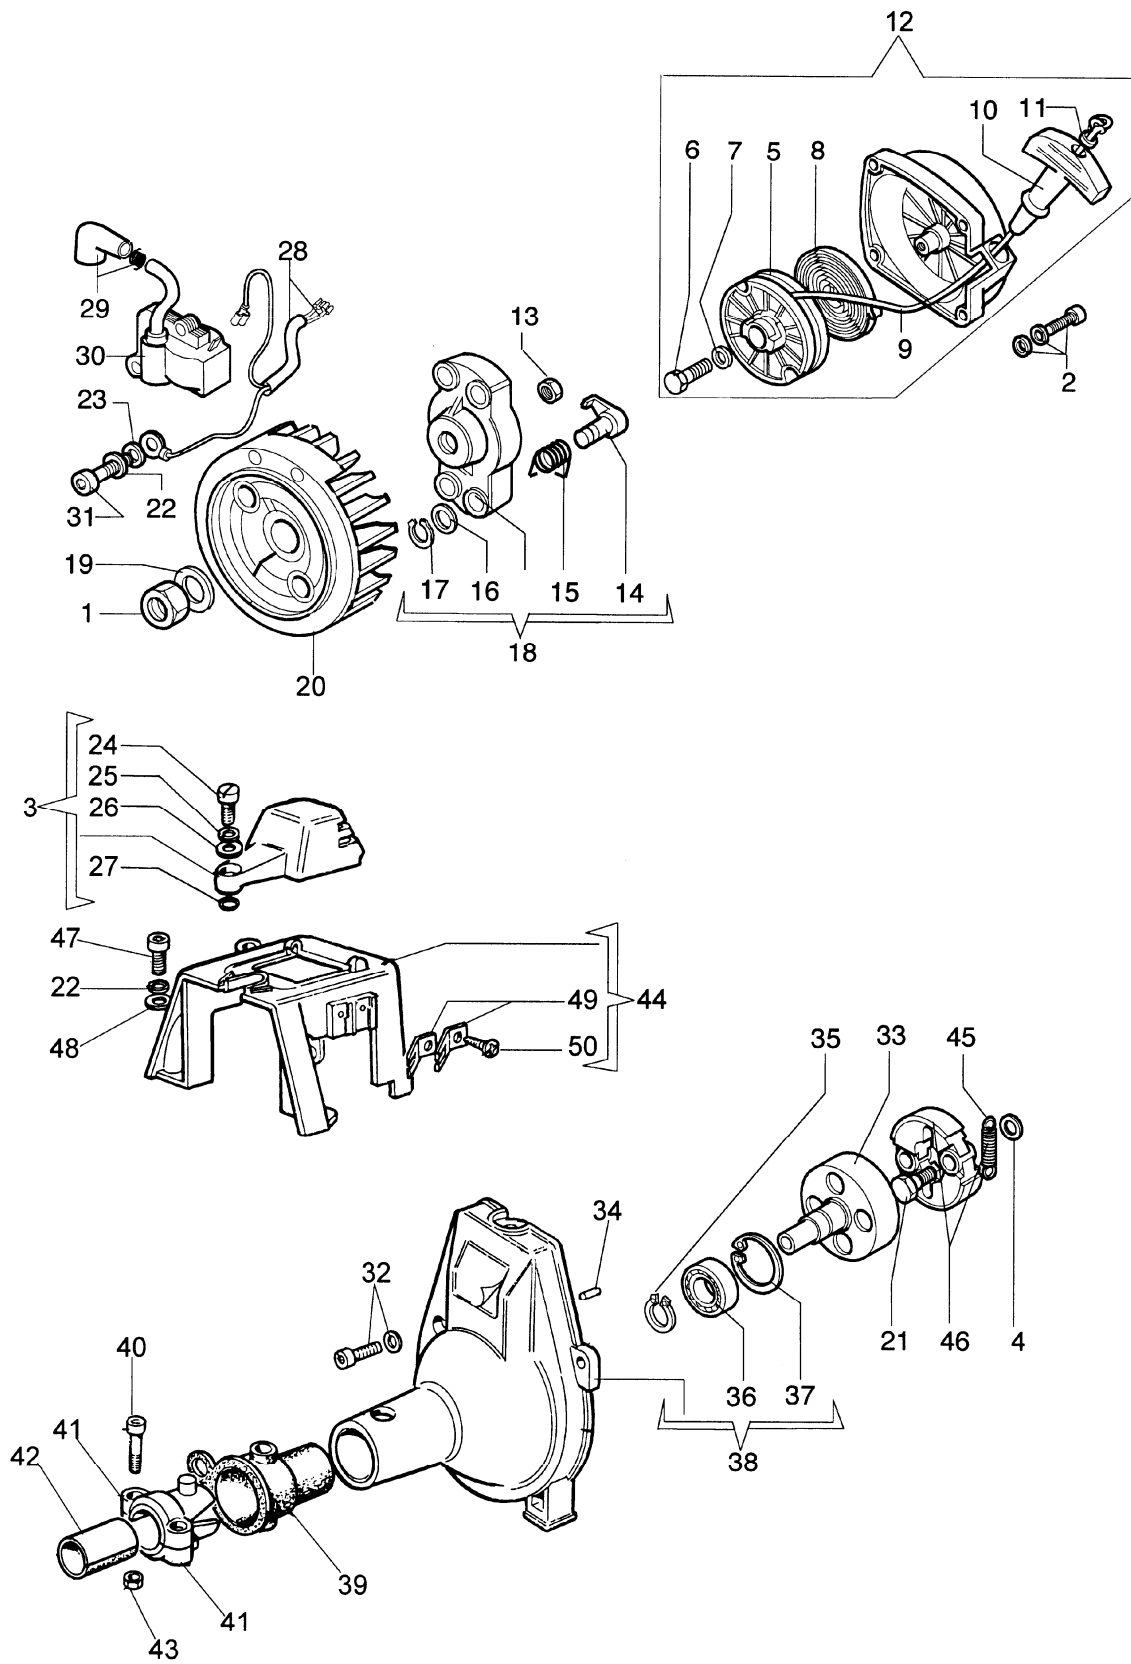

8420
Starter und Kupplung

8420

Starter und Kupplung

Bild Nr.	Teile Nr.	Anzahl	Beschreibung
1	3912012	1,00	MUTTER
2	4175089A	4,00	SCHRAUBE
3	4191179	1,00	DECKEL
4	3818011A	2,00	SCHEIBE
5	4191018	1,00	SCHEIBE
6	3906041	1,00	SCHRAUBE
7	3918006	1,00	SCHEIBE
8	004000132R	1,00	FEDER
9	4098073	1,00	STARTERSEIL
10	4191020A	1,00	STARTER GRIFF
11	006000829	1,00	SCHEIBE
12	4191144B	1,00	STARTER KOMPLET
13	3933038	1,00	MUTTER
14	4191016	2,00	KLINKE
15	4191017A	2,00	FEDER
16	3064010	2,00	SCHEIBE
17	3024007	2,00	RING
18	4191143	1,00	MITNEHMER
19	3916010	1,00	SCHEIBE
20	4191021A	1,00	SCHWUNGRAD
21	4191027B	2,00	STIFT
22	3819006	2,00	SCHEIBE
23	3918010	2,00	SCHEIBE
24	3908016	1,00	SCHRAUBE
25	3819010	1,00	SCHEIBE
26	3916006	1,00	SCHEIBE
27	3049005	1,00	O-RING
28	4191067	1,00	KABEL
29	4098064	1,00	KERZENSTECKER
30	4196040	1,00	ZÜNDSPULE
31	3801013	2,00	SCHRAUBE
32	4175071A	4,00	SCHRAUBE
33	4191030	1,00	KETTENRAD
34	3023008	1,00	STIFT
35	3024015	1,00	SEEGERRING
36	3035019	1,00	LAGERBUCHSE
37	3025022	1,00	RING
38	4191188	1,00	GEHAUSE
39	4191058A	1,00	KAPPE
40	3801016	2,00	SCHRAUBE
41	4191060	2,00	ZIEGEL
42	4192003	1,00	ANPASSUNGSGLIED
43	3914003	1,00	MUTTER
44	4191180	1,00	GEHAUSE
45	4191028	1,00	FEDER
46	4191153AR	1,00	KUPPLUNG
47	3801011	1,00	SCHRAUBE
48	3916005	1,00	SCHEIBE