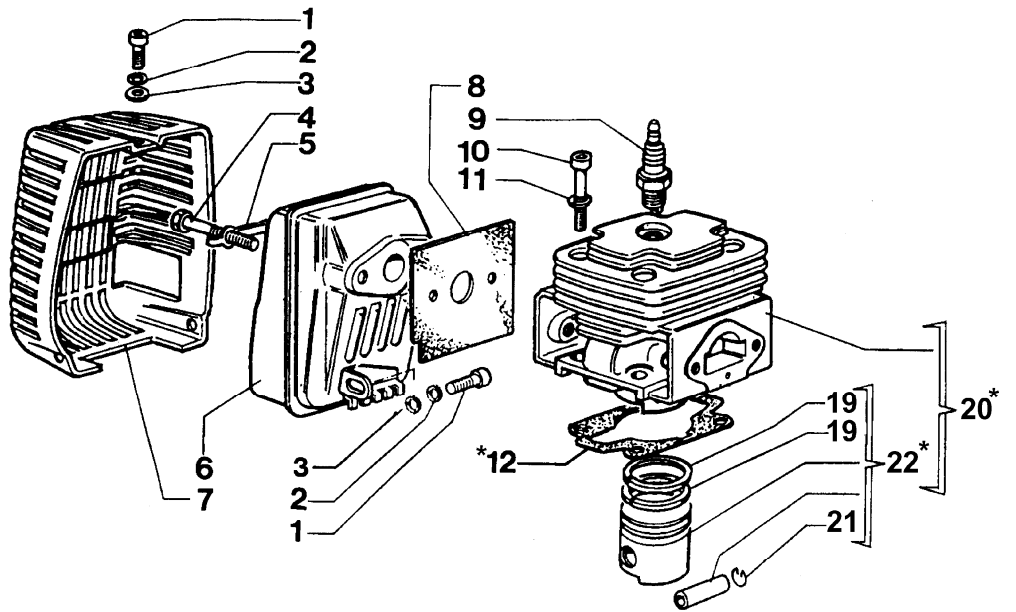

Ersatzteilliste EFCO

Liste des pièces de rechange EFCO

8420

***27 Short Block**

8420

Motor

Bild Nr.	Teile Nr.	Anzahl	Beschreibung
1	3801010	1,00	SCHRAUBE
2	3819006	3,00	SCHEIBE
3	3916005	1,00	SCHEIBE
4	3806046	1,00	SCHRAUBE
5	4191068	1,00	PLATTE
6	4191042A	1,00	AUSPUFF
7	4191043A	1,00	DECKEL
8	4191035A	1,00	DICHTUNG
9	3055101	1,00	KERZE
10	3801034	1,00	SCHRAUBE
11	3819010	1,00	SCHEIBE
12	4191006	1,00	DICHTUNG
13	3037014	1,00	LAGERBUCHSE
14	4191214	1,00	KURBELWELLE
15	3028013	1,00	KEIL
16	4191186	1,00	GEHAUSE ROHR
17	3050015A	1,00	KOBELNRING
18	3034012	1,00	LAGERBUCHSE
19	004000015	2,00	KOLBENRING
20	4192065A	1,00	ZYLINDER
21	4191005	2,00	RING
22	4192067	1,00	KOLBEN KOMPLET D.40
23	4191012	1,00	DICHTUNG
24	3023008	2,00	STIFT
25	3801035	1,00	SCHRAUBE
26	4191187	1,00	GEHAUSE ROHR
27	4192054	1,00	SHORT BLOCK