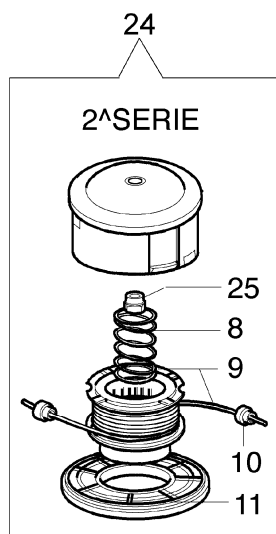

8420
Tank

8420

Tank

Bild Nr.	Teile Nr.	Anzahl	Beschreibung
1	4191034B		SCHIENENFUSS
2	3918005		SCHEIBE
3	3819006		SCHEIBE
4	3801013		SCHRAUBE
5	4100309		STOPFEN
6	4191177		ROHR
7	4191156A		BENZIN TANK
8	094500207		BENZINFILTER
10	4100308		DICHTUNG
11	4098658		VENTILTANK

8420

schneidwerkzeuge

Bild Nr.	Teile Nr.	Anzahl	Beschreibung
1	3960040	2,00	SCHRAUBE
2	4174275	1,00	BLATT
3	4174283A	1,00	BLECH
4	3802004B	4,00	SCHRAUBE
5	4174278	1,00	PLATTE
6	4192048A	1,00	KOMPLETT SCHUTZ
7	4199008B	1,00	EINSATZ
8	4199004	1,00	FEDER
9	4199031A	1,00	ZUNDANKER
10	4199005A	2,00	BUCHSE
11	4199026	1,00	DECKEL
12	63019007B	1,00	NYLONKOPF
13	4174113A	1,00	PLATTE
14	4174117A	1,00	TORANSCHLUSS
15	4174157	1,00	BAND
16	4174111A	1,00	KEIL
17	4098812A	1,00	FEDER
18	4174163	1,00	KEILRIEMEN
19	4160463	1,00	KEILRIEMEN
20	63070002	1,00	KEILRIEMEN
21	63070025	1,00	SCHIEBER KIT
22	4191240	1,00	WERKZEUGSATZ
23	4095665R	1,00	SCHNEIDBLATT 3T
24	61112059	1,00	NYLONKOPF
25	61110076	1,00	EINSATZ
26	4174280	1,00	SCHUTZSCHEIBE
27	4174279	1,00	SCHUTZSCHEIBE
28	3802004B	4,00	SCHRAUBE
