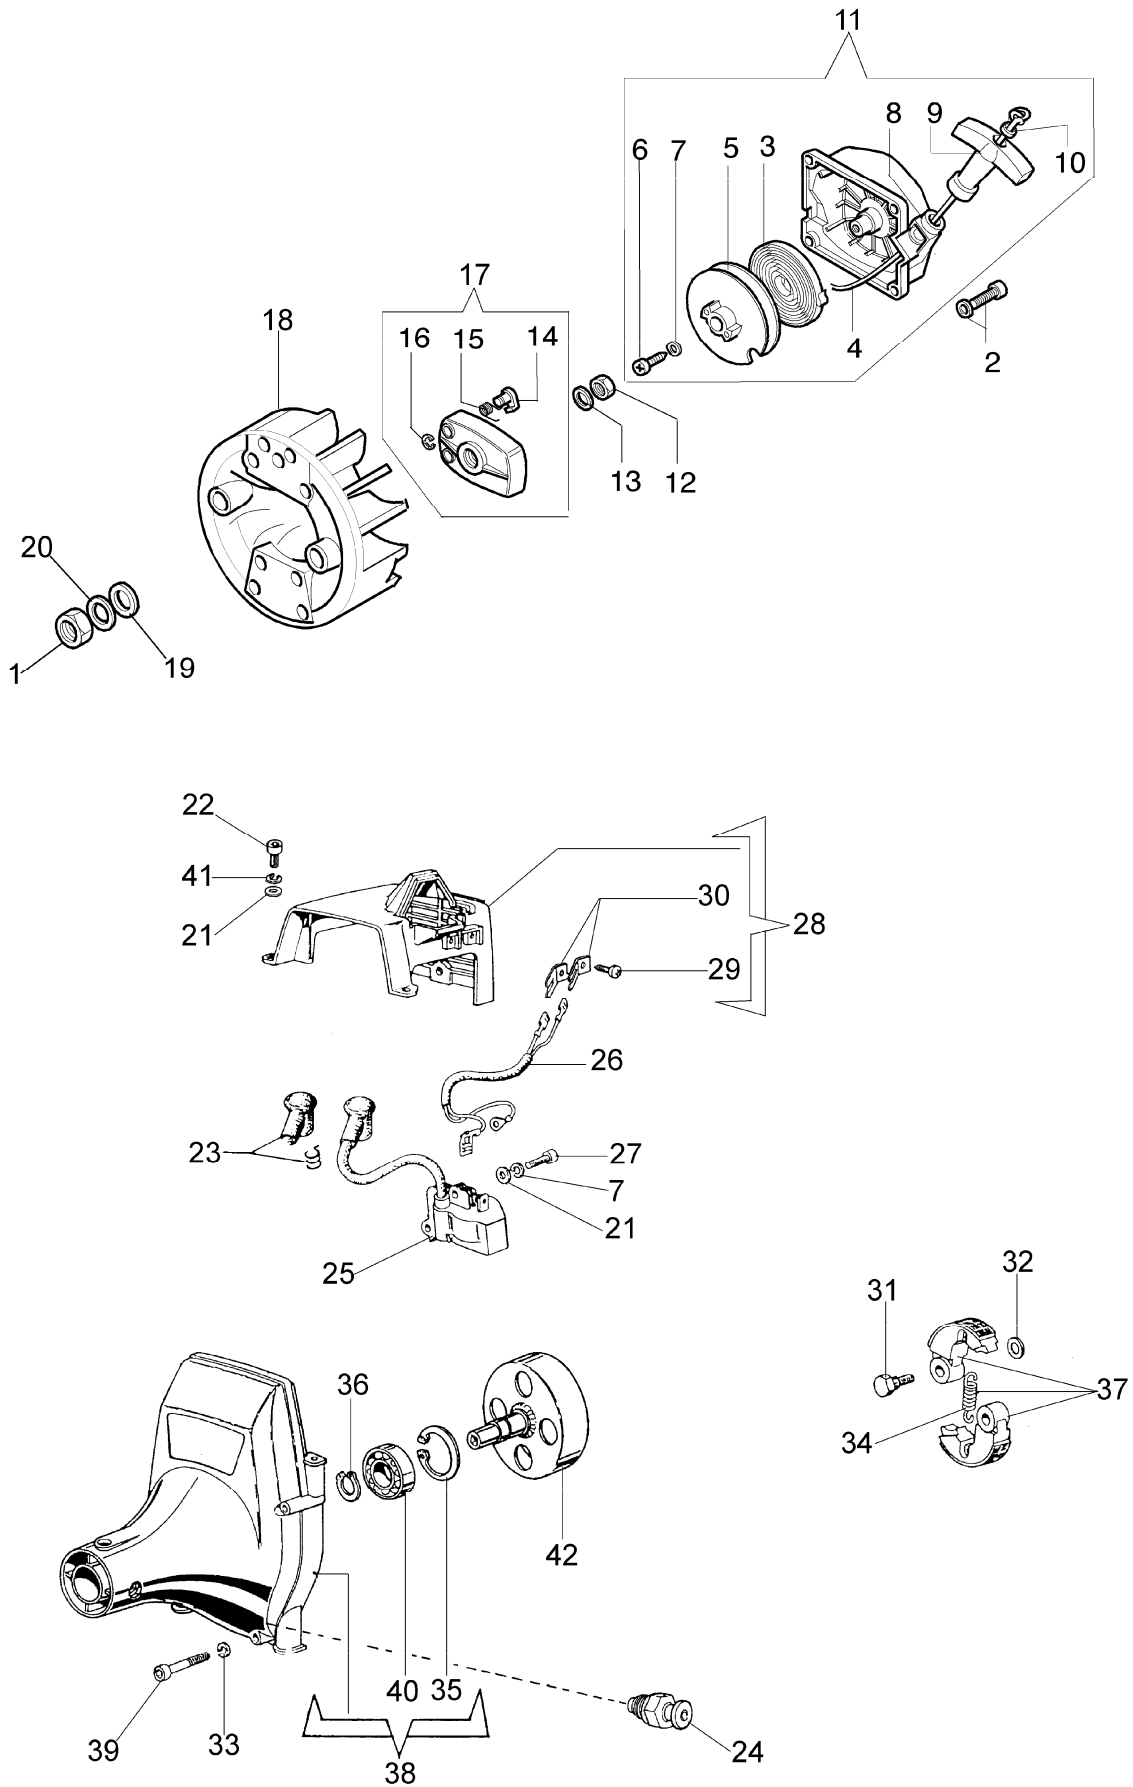

8355
Starter und Kupplung

8355

Starter und Kupplung

Bild Nr.	Teile Nr.	Anzahl	Beschreibung
1	3912009	1,00	MUTTER
2	61052008	4,00	SCHRAUBE
3	004000132R	1,00	FEDER
4	4098073	1,00	STARTERSEIL
5	072700085B	1,00	SCHEIBE
6	094600041	1,00	SCHRAUBE
7	3918005	1,00	SCHEIBE
8	072700089	1,00	BUCHSE
9	093500397	1,00	STARTER GRIFF
10	006000829	1,00	SCHEIBE
11	4196110	1,00	STARTER KOMPLET
12	072700235	1,00	MUTTER
13	005000361	1,00	SCHEIBE
14	072700087	2,00	KLINKE
15	072700088	2,00	FEDER
16	3026004	2,00	RING
17	072700466	1,00	MITNEHMER
18	4224036	1,00	SCHWUNGRAD
19	3818011A	1,00	SCHEIBE
20	3916010	1,00	SCHEIBE
21	3916005	1,00	SCHEIBE
22	3801010	2,00	SCHRAUBE
23	4098064	1,00	KERZENSTECKER
24	4197011	1,00	STIFT
25	4196040	1,00	ZÜNDSPULE
26	4196028	1,00	KABEL
27	3801013	2,00	SCHRAUBE
28	4196108	1,00	DECKEL
29	3960030	2,00	SCHRAUBE
30	4191069B	2,00	PLATTE
31	4191027B	2,00	STIFT
32	3818011A	2,00	SCHEIBE
33	3819006	4,00	SCHEIBE
34	4191028	1,00	FEDER
35	3025022	1,00	RING
36	3024015	1,00	SEEGERRING
37	4191153AR	1,00	KUPPLUNG
38	4197037	1,00	GEHAUSE
39	3801017	4,00	SCHRAUBE
40	3035019	1,00	LAGERBUCHSE
41	3819006	1,00	SCHEIBE
42	4193005	1,00	KETTENRAD