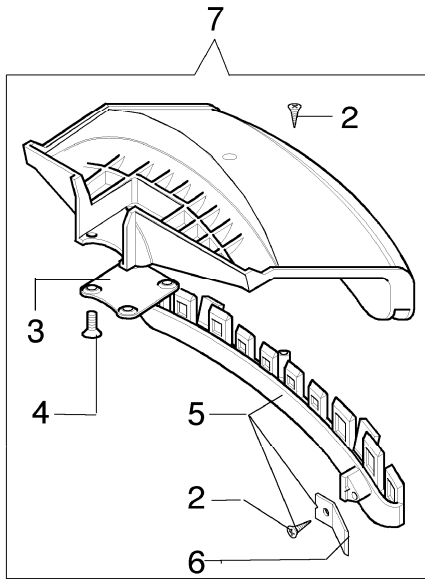

DA NOVEMBRE 2004
FROM NOVEMBER 2004
AB NOVEMBER 2004
DESDE NOVIEMBRE 2004
DEPUIS NOVEMBRE 2004

- 14 KIT MENBRANE & GUARNIZIONI
DIAPHRAGM & GASKET SET
- 13 KIT RIPARAZIONE
REPAIR KIT

8355

Vergaser Euro1

Bild Nr.	Teile Nr.	Anzahl	Beschreibung
1	2318526	1,00	DECKEL
2	2318875	1,00	KUGEL
3	2318685	1,00	DECKEL
4	2318872	1,00	KLAPPE
5	2318388	1,00	SCHRAUBE
6	2318412	1,00	HAKEN
7	2318387	1,00	RING
8	2318689	1,00	WELLE
9	2318528	1,00	FEDER
10	2318697	1,00	SCHRAUBE "L"
11	2318687	2,00	CAPS-LOCK
12	2318696	1,00	SCHRAUBE "H"
13	2318886	1,00	REPARATUR-SATZ
14	2318885	1,00	MEMBRANSATZ
15	2318880	1,00	DECKEL
16	2318522	4,00	SCHRAUBE
17	2318392	1,00	FILTER
18	2318535	1,00	RING
19	2318527	1,00	SCHRAUBE
20	2318688R	1,00	VERGASER C1Q-E10
21	2318521	2,00	SCHRAUBE
22	2318876	1,00	SCHRAUBE
23	4196155	1,00	FILTERHALTER
24	4196158	1,00	FILTERDECKEL
25	074000392	1,00	BAUSATZ VERGASER+FILTERHALTER

8355

Schneidwerkzeuge

Bild Nr.	Teile Nr.	Anzahl	Beschreibung
1	63019007B	1,00	NYLONKOPF
2	3960040	2,00	SCHRAUBE
3	4174278	1,00	PLATTE
4	3802004B	4,00	SCHRAUBE
5	4179113A	1,00	BLECH
6	4174275	1,00	BLATT
7	61042035	1,00	SCHULTZ
8	4199005A	2,00	BUCHSE
9	4199008B	1,00	EINSATZ
10	4199004	1,00	FEDER
11	4199031A	1,00	ZUNDANKER
12	4199026	1,00	DECKEL
13	4095563R	1,00	SCHNEIDBLATT
14	61012010	1,00	WERKZEUGSATZ
15	4197086	1,00	ETICHETTENKIT
16	4174280	1,00	SCHUTZSCHEIBE
17	4174279	1,00	SCHUTZSCHEIBE
18	3802004B	4,00	SCHRAUBE
19	4095673R	1,00	SCHNEIDBLATT 3T
