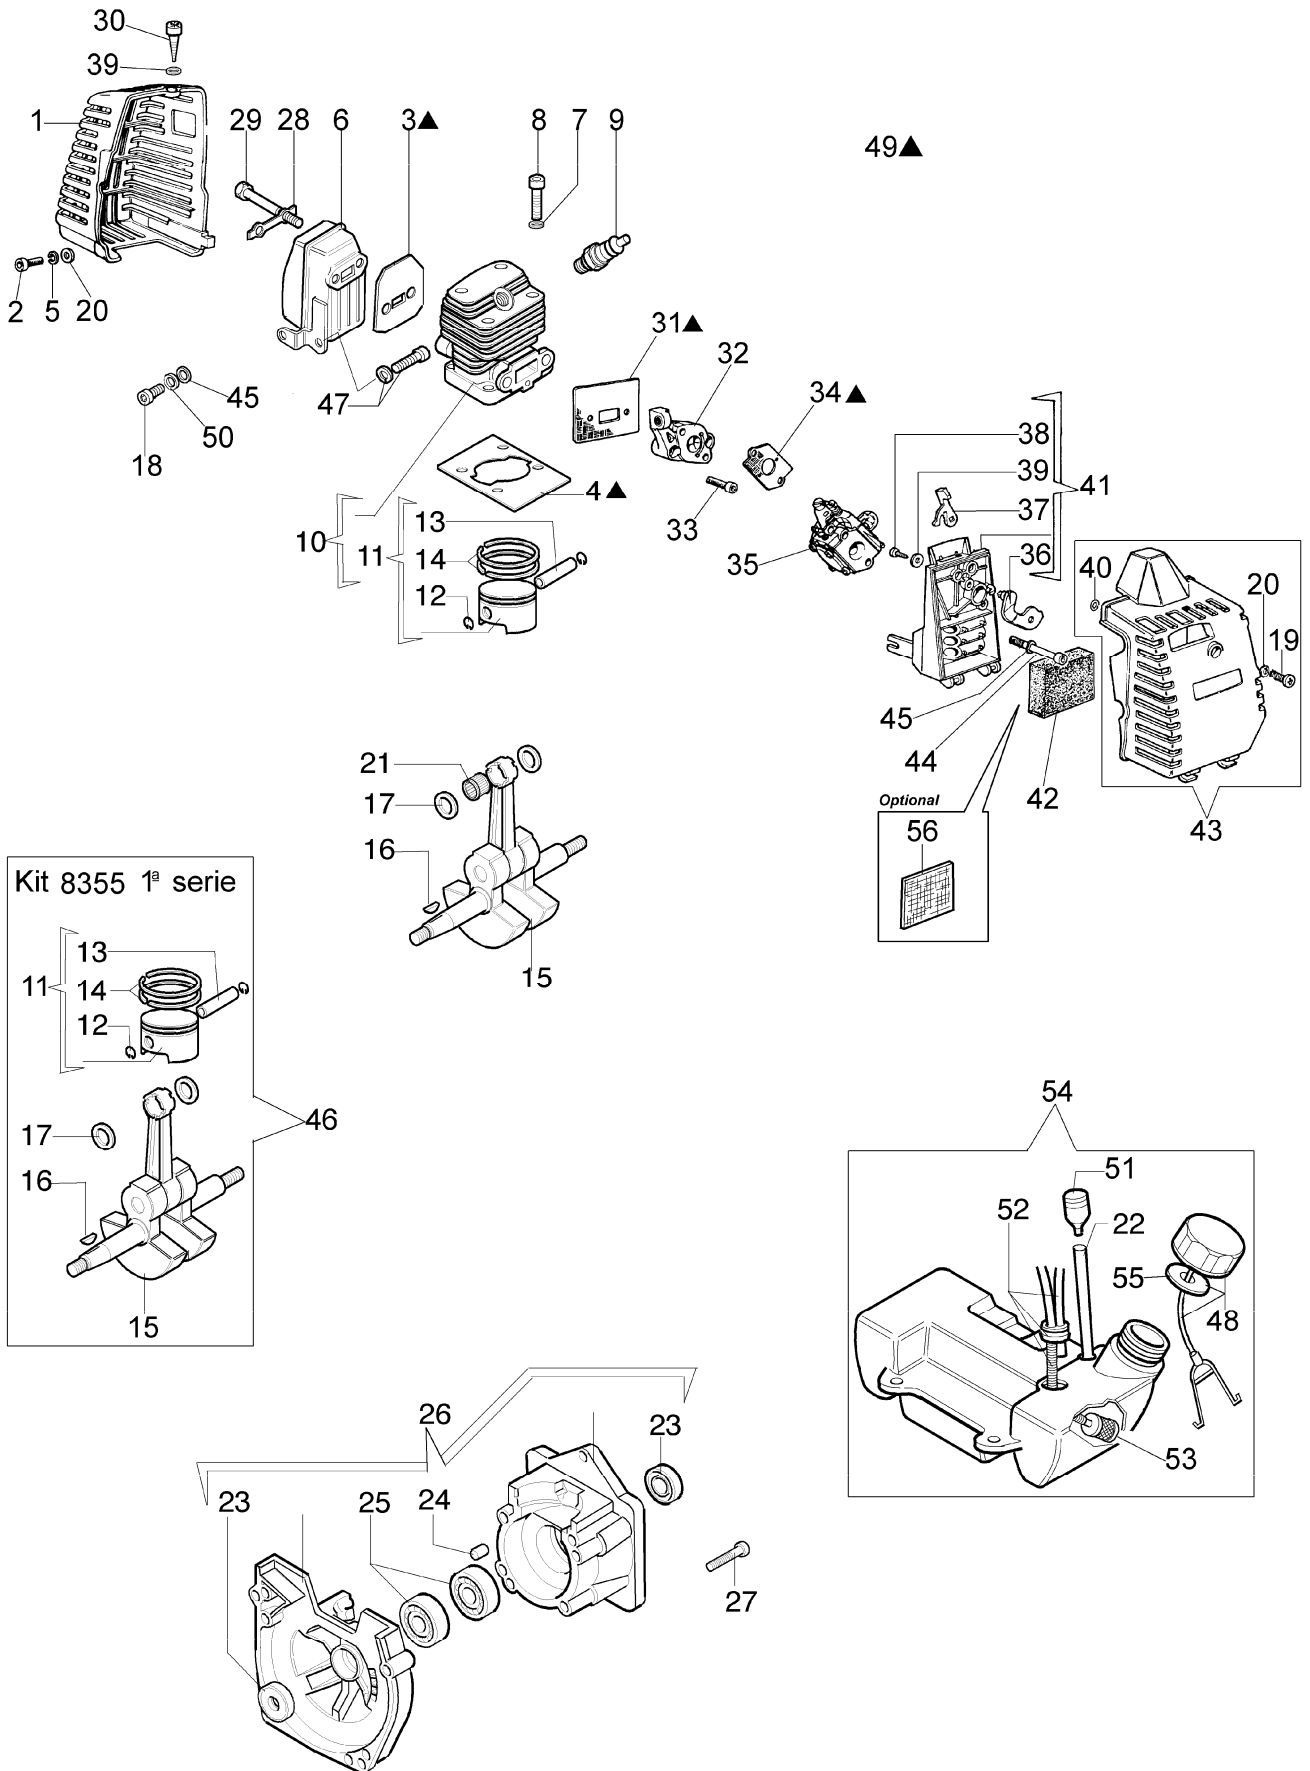

Ersatzteilliste EFCO

Liste des pièces de rechange EFCO

8355

8355

Motor

Bild Nr.	Teile Nr.	Anzahl	Beschreibung
1	4196017	1,00	DECKEL
2	3801010	4,00	SCHRAUBE
3	4196024A	1,00	DICHTUNG
4	074000013A	1,00	DICHTUNG
5	3819006	1,00	SCHEIBE
6	4197033	1,00	AUSPUFF
7	3833073	4,00	SCHEIBE
8	099900311	4,00	SCHRAUBE
9	3055101	1,00	KERZE
10	4196068	1,00	ZYLINDER
11	4196067	1,00	KOLBEN KOMPLET D.38
12	093000167	2,00	RING
13	072700045	1,00	KOLBENBOLZEN
14	003300015	2,00	KOLBENRING
15	074000268	1,00	KURBELWELLE
16	3028013	1,00	KEIL
17	074000267A	2,00	SCHEIBE
18	3801008	1,00	SCHRAUBE
19	3908036	1,00	SCHRAUBE
20	3916006	1,00	SCHEIBE
21	072700046	1,00	LAGERBUCHSE
22	61110034	1,00	ROHR
23	094000099	2,00	KOBELNRING
24	3023008	2,00	STIFT
25	094000006	2,00	LAGERBUCHSE
26	074000204	1,00	MOTORGEHAUSE
27	3801040	4,00	SCHRAUBE
28	4095211	1,00	PLATTE
29	3806046	2,00	SCHRAUBE
30	3960017	1,00	SCHRAUBE
31	072700076	1,00	DICHTUNG
32	4196100	1,00	FLANSCH
33	3801047	2,00	SCHRAUBE
34	072700077	1,00	DICHTUNG
35	2318688R	1,00	VERGASER C1Q-E10
36	4196007	1,00	KLAPPE
37	4196006	1,00	STARTERHEBEL
38	320000004	1,00	SCHRAUBE
39	4120070	1,00	SCHEIBE
40	008200282	1,00	O-RING
41	4196155	1,00	FILTERHALTER
42	4196008C	1,00	FILTER
43	4196158	1,00	FILTERDECKEL
44	61052009	2,00	SCHRAUBE
45	3833073	1,00	SCHEIBE
46	4196066	1,00	KURBELWELLE/KOL
47	61052008	1,00	SCHRAUBE
48	61070079R	1,00	STOPFEN

8355

Motor

Bild Nr.	Teile Nr.	Anzahl	Beschreibung
49	074000156A	1,00	DICHTUNGSATZ
50	3819006	3,00	SCHEIBE
51	61070011A	1,00	VENTILTANK
52	4196102	1,00	ROHR
53	094600450	1,00	BENZINFILTER
54	4196101B	1,00	TANK
55	61070006	1,00	DICHTUNG
56	4196153	1,00	LUFT FILTER