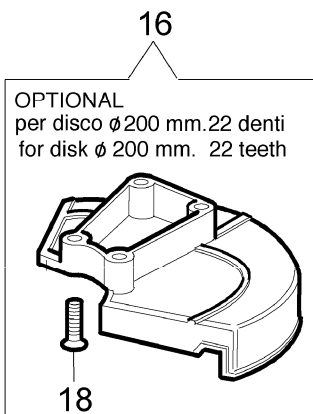

DA NOVEMBRE 2004
FROM NOVEMBER 2004
AB NOVEMBER 2004
DESDE NOVIEMBRE 2004
DEPUIS NOVEMBRE 2004

- 14 KIT MENBRANE & GUARNIZIONI
DIAPHRAGM & GASKET SET
- 13 KIT RIPARAZIONE
REPAIR KIT

8355

Vergaser Euro1

Bild Nr.	Teile Nr.	Anzahl	Beschreibung
1	2318526	1,00	DECKEL
2	2318875	1,00	KUGEL
3	2318685	1,00	DECKEL
4	2318872	1,00	KLAPPE
5	2318388	1,00	SCHRAUBE
6	2318412	1,00	HAKEN
7	2318387	1,00	RING
8	2318689	1,00	WELLE
9	2318528	1,00	FEDER
10	2318697	1,00	SCHRAUBE "L"
11	2318687	2,00	CAPS-LOCK
12	2318696	1,00	SCHRAUBE "H"
13	2318886	1,00	REPARATUR-SATZ
14	2318885	1,00	MEMBRANSATZ
15	2318880	1,00	DECKEL
16	2318522	4,00	SCHRAUBE
17	2318392	1,00	FILTER
18	2318535	1,00	RING
19	2318527	1,00	SCHRAUBE
20	2318688R	1,00	VERGASER C1Q-E10
21	2318521	2,00	SCHRAUBE
22	2318876	1,00	SCHRAUBE
23	4196155	1,00	FILTERHALTER
24	4196158	1,00	FILTERDECKEL
25	074000392	1,00	BAUSATZ VERGASER+FILTERHALTER

8355

Schneidwerkzeuge

Bild Nr.	Teile Nr.	Anzahl	Beschreibung
1	63019007B	1,00	NYLONKOPF
2	3960040	2,00	SCHRAUBE
3	4174278	1,00	PLATTE
4	3802004B	4,00	SCHRAUBE
5	4179113A	1,00	BLECH
6	4174275	1,00	BLATT
7	61042035	1,00	SCHULTZ
8	4199005A	2,00	BUCHSE
9	4199008B	1,00	EINSATZ
10	4199004	1,00	FEDER
11	4199031A	1,00	ZUNDANKER
12	4199026	1,00	DECKEL
13	4095563R	1,00	SCHNEIDBLATT
14	61012010	1,00	WERKZEUGSATZ
15	4197086	1,00	ETICHETTENKIT
16	4174280	1,00	SCHUTZSCHEIBE
17	4174279	1,00	SCHUTZSCHEIBE
18	3802004B	4,00	SCHRAUBE
19	4095673R	1,00	SCHNEIDBLATT 3T
