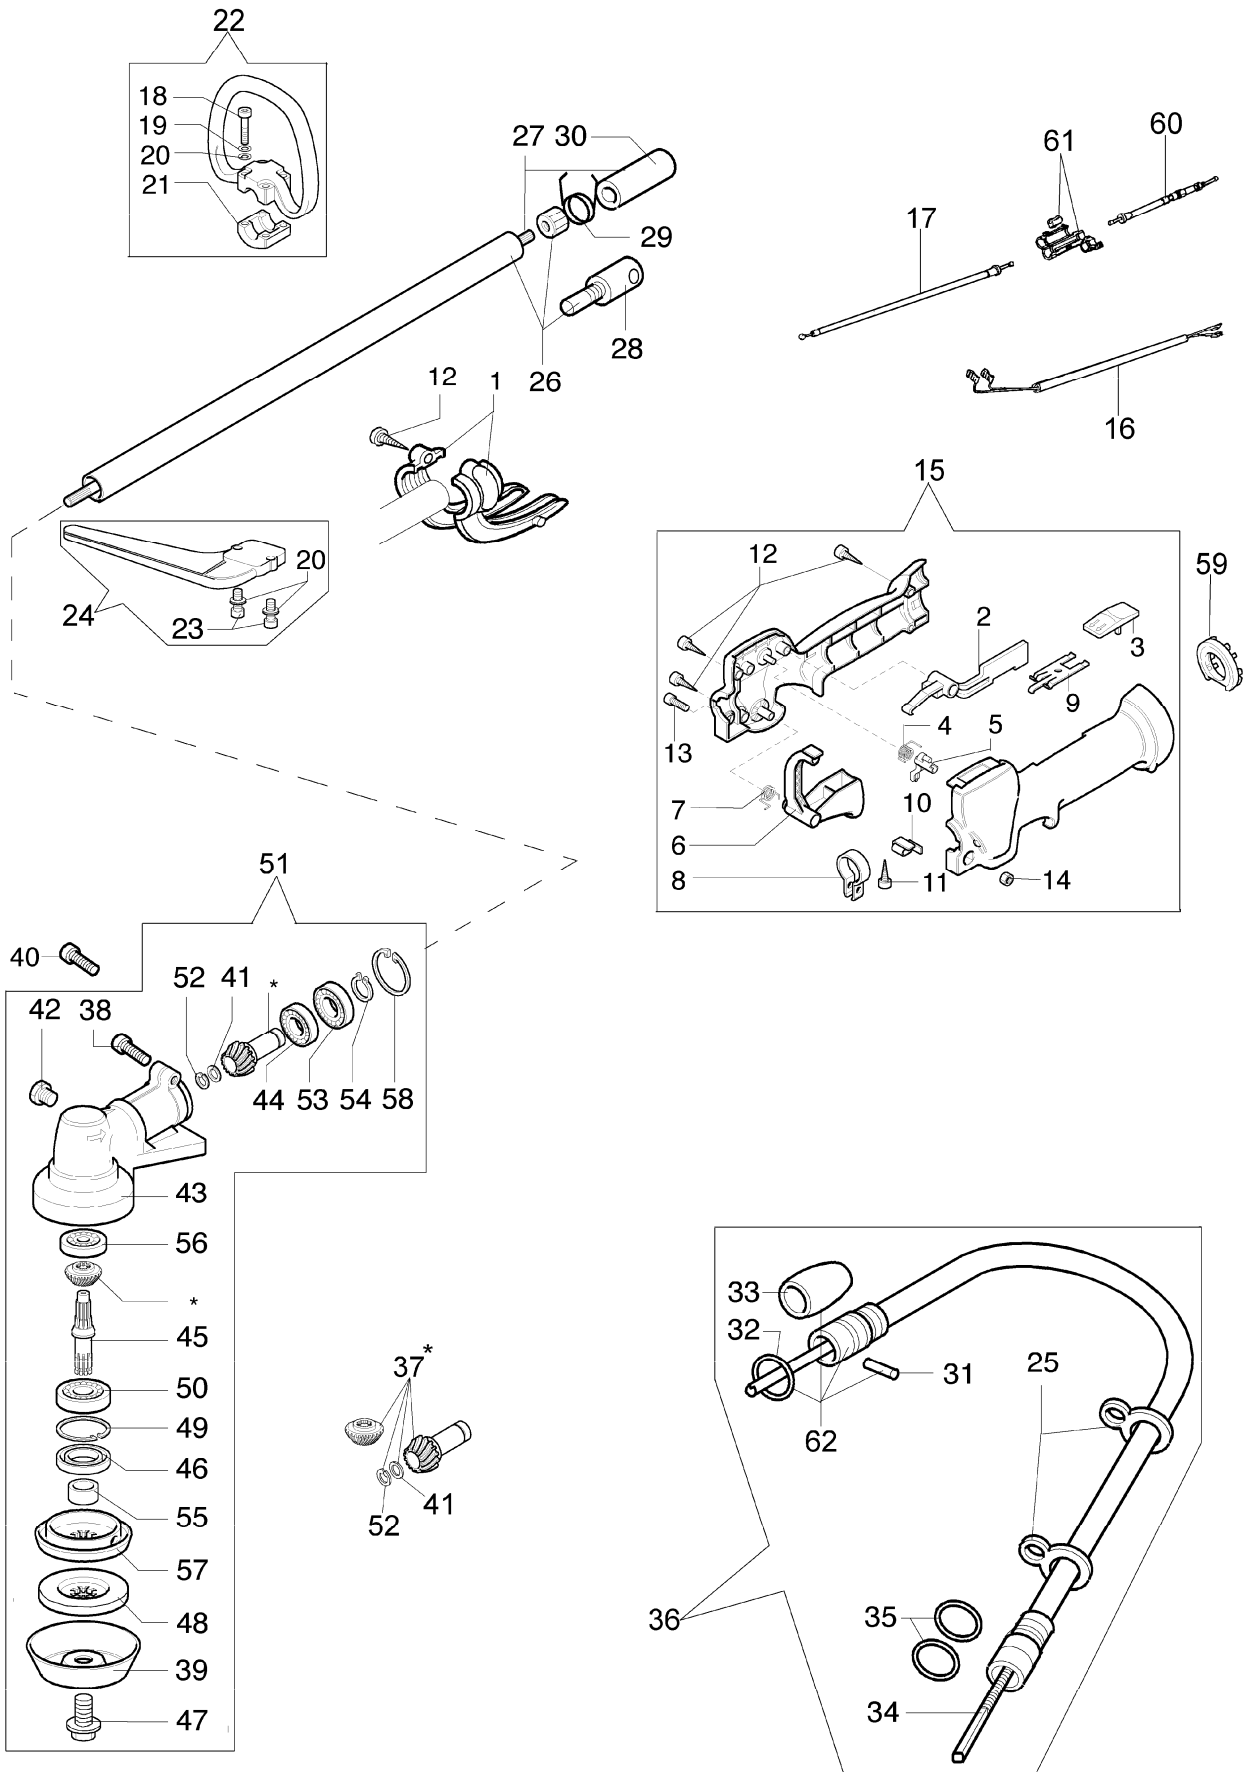

8355

Motor

Bild Nr.	Teile Nr.	Anzahl	Beschreibung
49	074000156A	1,00	DICHTUNGSATZ
50	3819006	3,00	SCHEIBE
51	61070011A	1,00	VENTILTANK
52	4196102	1,00	ROHR
53	094600450	1,00	BENZINFILTER
54	4196101B	1,00	TANK
55	61070006	1,00	DICHTUNG
56	4196153	1,00	LUFT FILTER

8355
Starter und Kupplung

8355

Starter und Kupplung

Bild Nr.	Teile Nr.	Anzahl	Beschreibung
1	3912009	1,00	MUTTER
2	61052008	4,00	SCHRAUBE
3	004000132R	1,00	FEDER
4	4098073	1,00	STARTERSEIL
5	072700085B	1,00	SCHEIBE
6	094600041	1,00	SCHRAUBE
7	3918005	1,00	SCHEIBE
8	072700089	1,00	BUCHSE
9	093500397	1,00	STARTER GRIFF
10	006000829	1,00	SCHEIBE
11	4196110	1,00	STARTER KOMPLET
12	072700235	1,00	MUTTER
13	005000361	1,00	SCHEIBE
14	072700087	2,00	KLINKE
15	072700088	2,00	FEDER
16	3026004	2,00	RING
17	072700466	1,00	MITNEHMER
18	4224036	1,00	SCHWUNGRAD
19	3818011A	1,00	SCHEIBE
20	3916010	1,00	SCHEIBE
21	3916005	1,00	SCHEIBE
22	3801010	2,00	SCHRAUBE
23	4098064	1,00	KERZENSTECKER
24	4197011	1,00	STIFT
25	4196040	1,00	ZÜNDSPULE
26	4196028	1,00	KABEL
27	3801013	2,00	SCHRAUBE
28	4196108	1,00	DECKEL
29	3960030	2,00	SCHRAUBE
30	4191069B	2,00	PLATTE
31	4191027B	2,00	STIFT
32	3818011A	2,00	SCHEIBE
33	3819006	4,00	SCHEIBE
34	4191028	1,00	FEDER
35	3025022	1,00	RING
36	3024015	1,00	SEEGERRING
37	4191153AR	1,00	KUPPLUNG
38	4197037	1,00	GEHAUSE
39	3801017	4,00	SCHRAUBE
40	3035019	1,00	LAGERBUCHSE
41	3819006	1,00	SCHEIBE
42	4193005	1,00	KETTENRAD