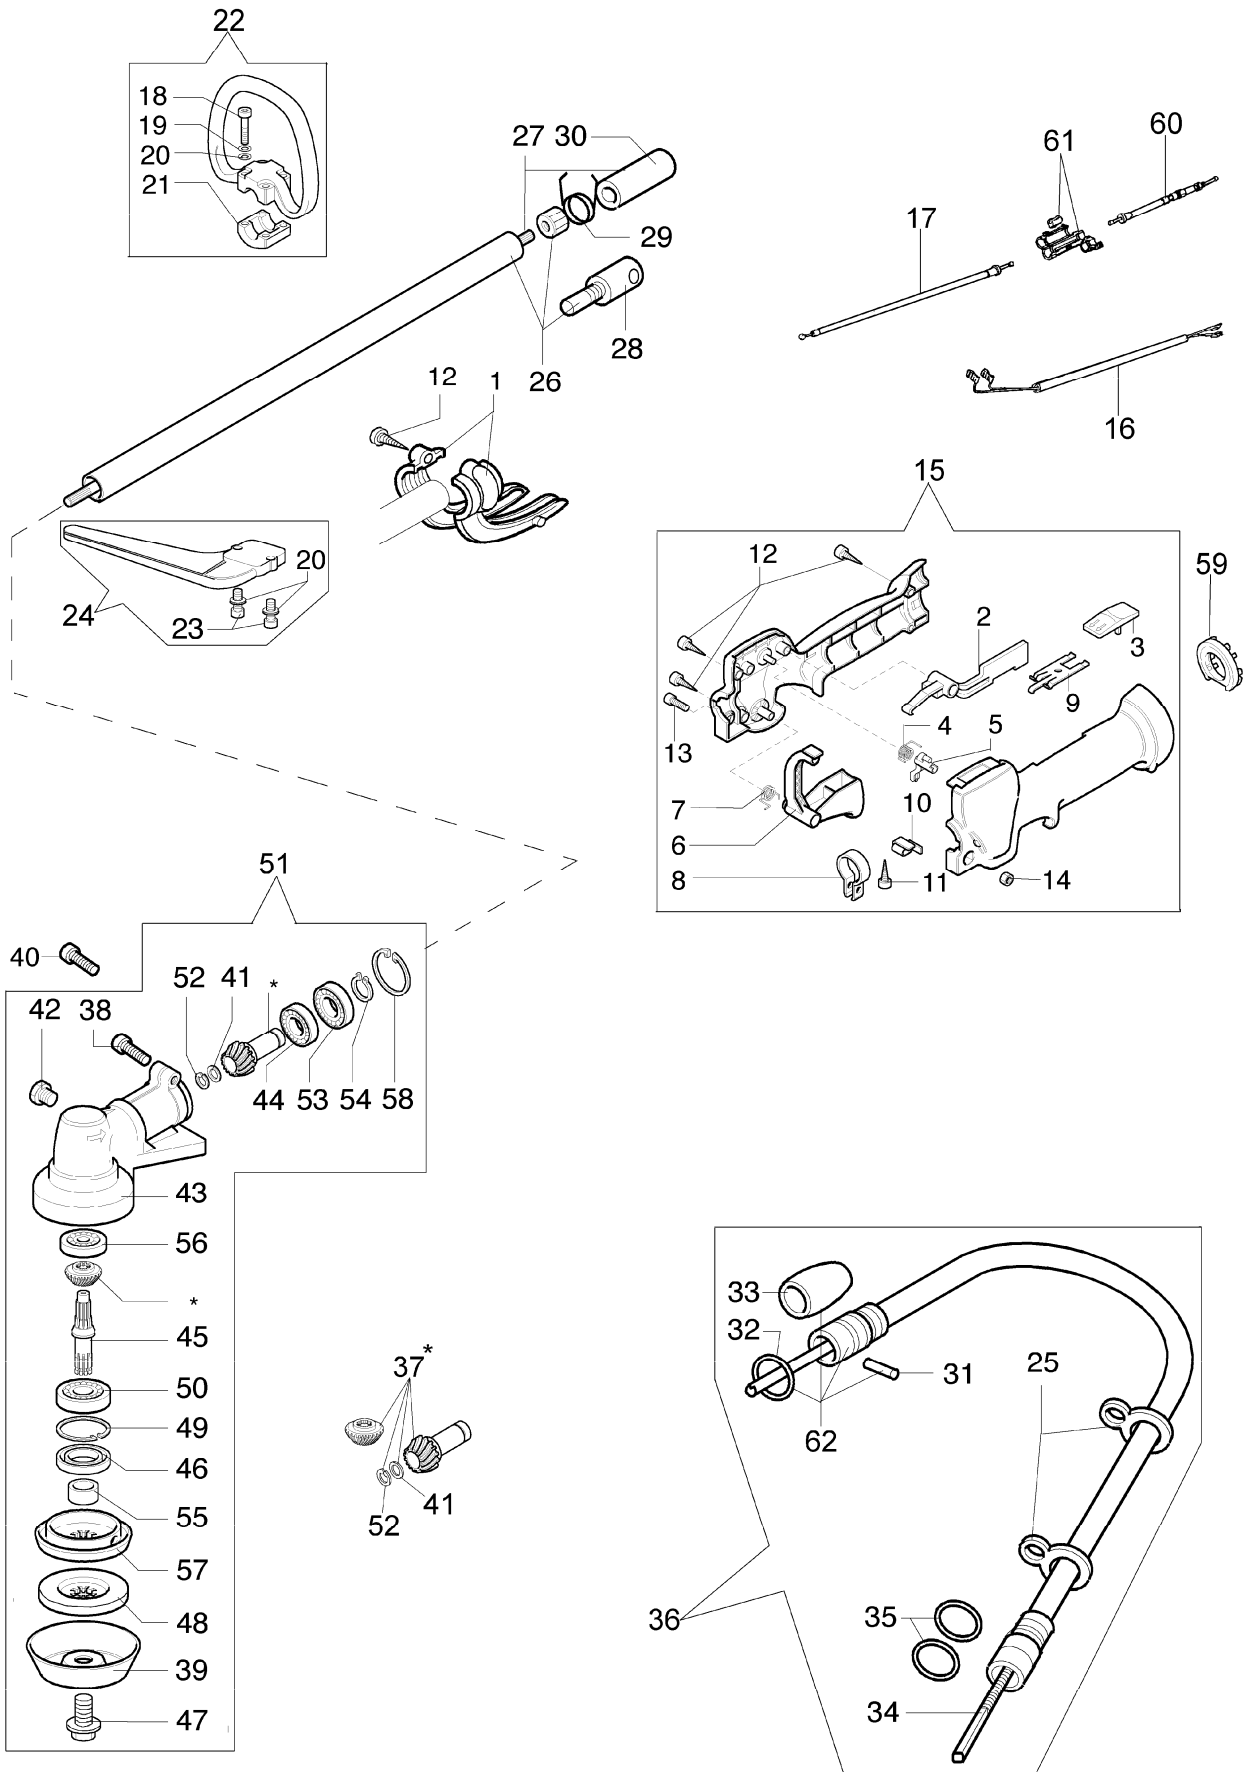

8355
Starter und Kupplung

8355

Starter und Kupplung

Bild Nr.	Teile Nr.	Anzahl	Beschreibung
1	3912009	1,00	MUTTER
2	61052008	4,00	SCHRAUBE
3	004000132R	1,00	FEDER
4	4098073	1,00	STARTERSEIL
5	072700085B	1,00	SCHEIBE
6	094600041	1,00	SCHRAUBE
7	3918005	1,00	SCHEIBE
8	072700089	1,00	BUCHSE
9	093500397	1,00	STARTER GRIFF
10	006000829	1,00	SCHEIBE
11	4196110	1,00	STARTER KOMPLET
12	072700235	1,00	MUTTER
13	005000361	1,00	SCHEIBE
14	072700087	2,00	KLINKE
15	072700088	2,00	FEDER
16	3026004	2,00	RING
17	072700466	1,00	MITNEHMER
18	4224036	1,00	SCHWUNGRAD
19	3818011A	1,00	SCHEIBE
20	3916010	1,00	SCHEIBE
21	3916005	1,00	SCHEIBE
22	3801010	2,00	SCHRAUBE
23	4098064	1,00	KERZENSTECKER
24	4197011	1,00	STIFT
25	4196040	1,00	ZÜNDSPULE
26	4196028	1,00	KABEL
27	3801013	2,00	SCHRAUBE
28	4196108	1,00	DECKEL
29	3960030	2,00	SCHRAUBE
30	4191069B	2,00	PLATTE
31	4191027B	2,00	STIFT
32	3818011A	2,00	SCHEIBE
33	3819006	4,00	SCHEIBE
34	4191028	1,00	FEDER
35	3025022	1,00	RING
36	3024015	1,00	SEEGERRING
37	4191153AR	1,00	KUPPLUNG
38	4197037	1,00	GEHAUSE
39	3801017	4,00	SCHRAUBE
40	3035019	1,00	LAGERBUCHSE
41	3819006	1,00	SCHEIBE
42	4193005	1,00	KETTENRAD

8355

Getriebe

Bild Nr.	Teile Nr.	Anzahl	Beschreibung
49	3025022	1,00	RING
50	3034013	1,00	LAGERBUCHSE
51	61052030B	1,00	KEGELRADANTRIEB
52	3025009	1,00	RING
53	3035030	1,00	LAGERBUCHSE
54	3024010	1,00	RING
55	61040066	1,00	DISTANZSTUCK
56	3034218	1,00	LAGERBUCHSE
57	61040145R	1,00	DECKEL
58	3025018	1,00	RING
59	4197072	1,00	TORANSCHLUSS
60	4197038	1,00	GASKABEL
61	044000058A	1,00	DICHTUNG
62	4197017ER	1,00	MANTEL