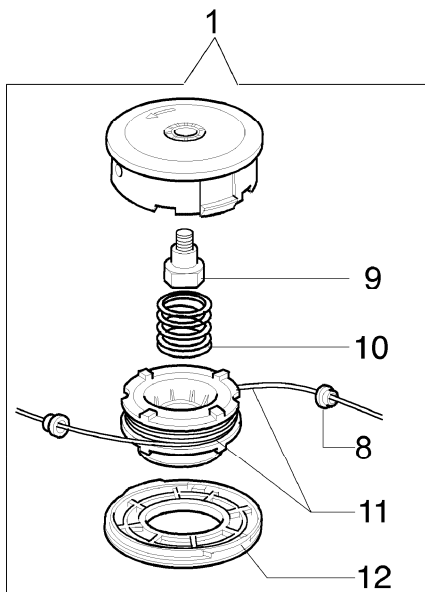

DA NOVEMBRE 2004
FROM NOVEMBER 2004
AB NOVEMBER 2004
DESDE NOVIEMBRE 2004
DEPUIS NOVEMBRE 2004

- 14 KIT MENBRANE & GUARNIZIONI
DIAPHRAGM & GASKET SET
- 13 KIT RIPARAZIONE
REPAIR KIT

8355

Vergaser Euro1

Bild Nr.	Teile Nr.	Anzahl	Beschreibung
1	2318526	1,00	DECKEL
2	2318875	1,00	KUGEL
3	2318685	1,00	DECKEL
4	2318872	1,00	KLAPPE
5	2318388	1,00	SCHRAUBE
6	2318412	1,00	HAKEN
7	2318387	1,00	RING
8	2318689	1,00	WELLE
9	2318528	1,00	FEDER
10	2318697	1,00	SCHRAUBE "L"
11	2318687	2,00	CAPS-LOCK
12	2318696	1,00	SCHRAUBE "H"
13	2318886	1,00	REPARATUR-SATZ
14	2318885	1,00	MEMBRANSATZ
15	2318880	1,00	DECKEL
16	2318522	4,00	SCHRAUBE
17	2318392	1,00	FILTER
18	2318535	1,00	RING
19	2318527	1,00	SCHRAUBE
20	2318688R	1,00	VERGASER C1Q-E10
21	2318521	2,00	SCHRAUBE
22	2318876	1,00	SCHRAUBE
23	4196155	1,00	FILTERHALTER
24	4196158	1,00	FILTERDECKEL
25	074000392	1,00	BAUSATZ VERGASER+FILTERHALTER

8355

Schneidwerkzeuge

Bild Nr.	Teile Nr.	Anzahl	Beschreibung
1	63019007B	1,00	NYLONKOPF
2	3960040	2,00	SCHRAUBE
3	4174278	1,00	PLATTE
4	3802004B	4,00	SCHRAUBE
5	4179113A	1,00	BLECH
6	4174275	1,00	BLATT
7	61042035	1,00	SCHULTZ
8	4199005A	2,00	BUCHSE
9	4199008B	1,00	EINSATZ
10	4199004	1,00	FEDER
11	4199031A	1,00	ZUNDANKER
12	4199026	1,00	DECKEL
13	4095563R	1,00	SCHNEIDBLATT
14	61012010	1,00	WERKZEUGSATZ
15	4197086	1,00	ETICHETTENKIT
16	4174280	1,00	SCHUTZSCHEIBE
17	4174279	1,00	SCHUTZSCHEIBE
18	3802004B	4,00	SCHRAUBE
19	4095673R	1,00	SCHNEIDBLATT 3T
