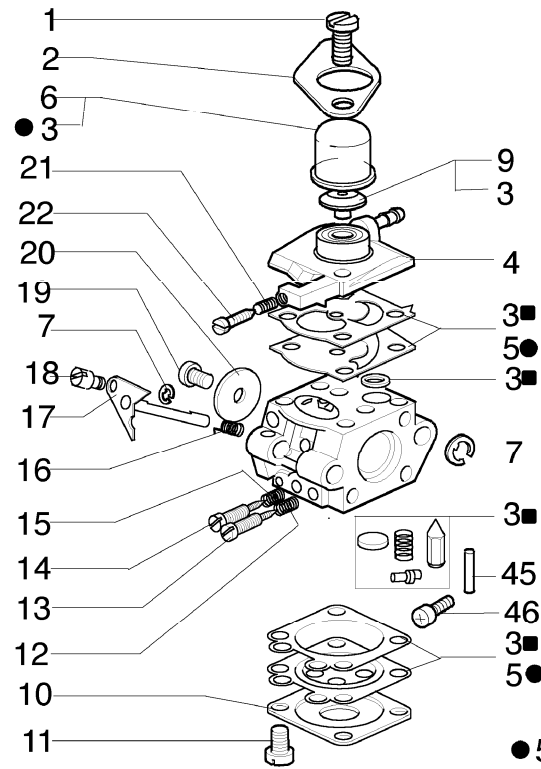

8

WALBRO WT-442C

- 5 KIT MENBRANE & GUARNIZIONI DIAPHRAGM & GASKET SET
- 3 KIT RIPARAZIONE REPAIR KIT

44