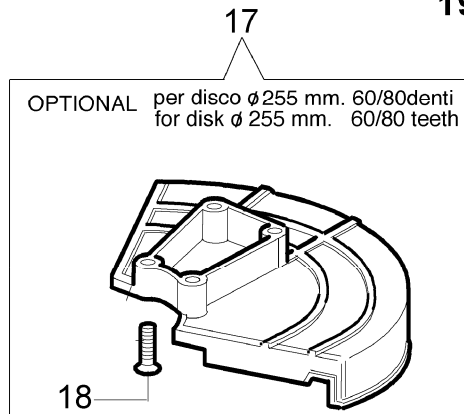

DA NOVEMBRE 2004
FROM NOVEMBER 2004
AB NOVEMBER 2004
DESDE NOVIEMBRE 2004
DEPUIS NOVEMBRE 2004

- 14 KIT MENBRANE & GUARNIZIONI
DIAPHRAGM & GASKET SET
- 13 KIT RIPARAZIONE
REPAIR KIT

8355

Vergaser Euro1

Bild Nr.	Teile Nr.	Anzahl	Beschreibung
1	2318526	1,00	DECKEL
2	2318875	1,00	KUGEL
3	2318685	1,00	DECKEL
4	2318872	1,00	KLAPPE
5	2318388	1,00	SCHRAUBE
6	2318412	1,00	HAKEN
7	2318387	1,00	RING
8	2318689	1,00	WELLE
9	2318528	1,00	FEDER
10	2318697	1,00	SCHRAUBE "L"
11	2318687	2,00	CAPS-LOCK
12	2318696	1,00	SCHRAUBE "H"
13	2318886	1,00	REPARATUR-SATZ
14	2318885	1,00	MEMBRANSATZ
15	2318880	1,00	DECKEL
16	2318522	4,00	SCHRAUBE
17	2318392	1,00	FILTER
18	2318535	1,00	RING
19	2318527	1,00	SCHRAUBE
20	2318688R	1,00	VERGASER C1Q-E10
21	2318521	2,00	SCHRAUBE
22	2318876	1,00	SCHRAUBE
23	4196155	1,00	FILTERHALTER
24	4196158	1,00	FILTERDECKEL
25	074000392	1,00	BAUSATZ VERGASER+FILTERHALTER

8355

Schneidwerkzeuge

Bild Nr.	Teile Nr.	Anzahl	Beschreibung
1	63019007B	1,00	NYLONKOPF
2	3960040	2,00	SCHRAUBE
3	4174278	1,00	PLATTE
4	3802004B	4,00	SCHRAUBE
5	4179113A	1,00	BLECH
6	4174275	1,00	BLATT
7	61042035	1,00	SCHULTZ
8	4199005A	2,00	BUCHSE
9	4199008B	1,00	EINSATZ
10	4199004	1,00	FEDER
11	4199031A	1,00	ZUNDANKER
12	4199026	1,00	DECKEL
13	4095563R	1,00	SCHNEIDBLATT
14	61012010	1,00	WERKZEUGSATZ
15	4197086	1,00	ETICHETTENKIT
16	4174280	1,00	SCHUTZSCHEIBE
17	4174279	1,00	SCHUTZSCHEIBE
18	3802004B	4,00	SCHRAUBE
19	4095673R	1,00	SCHNEIDBLATT 3T
