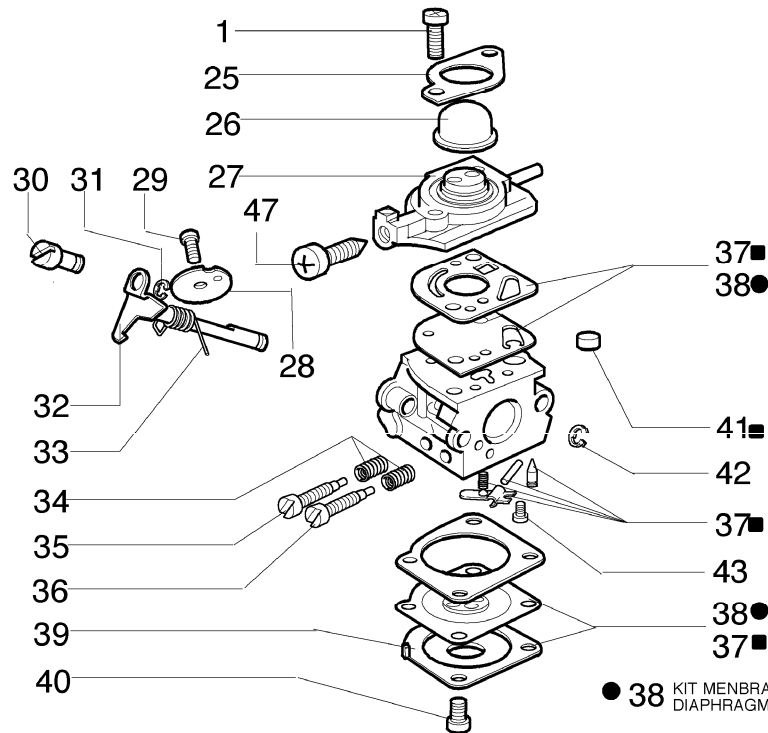

ZAMA C1Q-E7A

- 38 KIT MENBRANE & GUARNIZIONI DIAPHRAGM & GASKET SET
- 37 KIT RIPARAZIONE REPAIR KIT