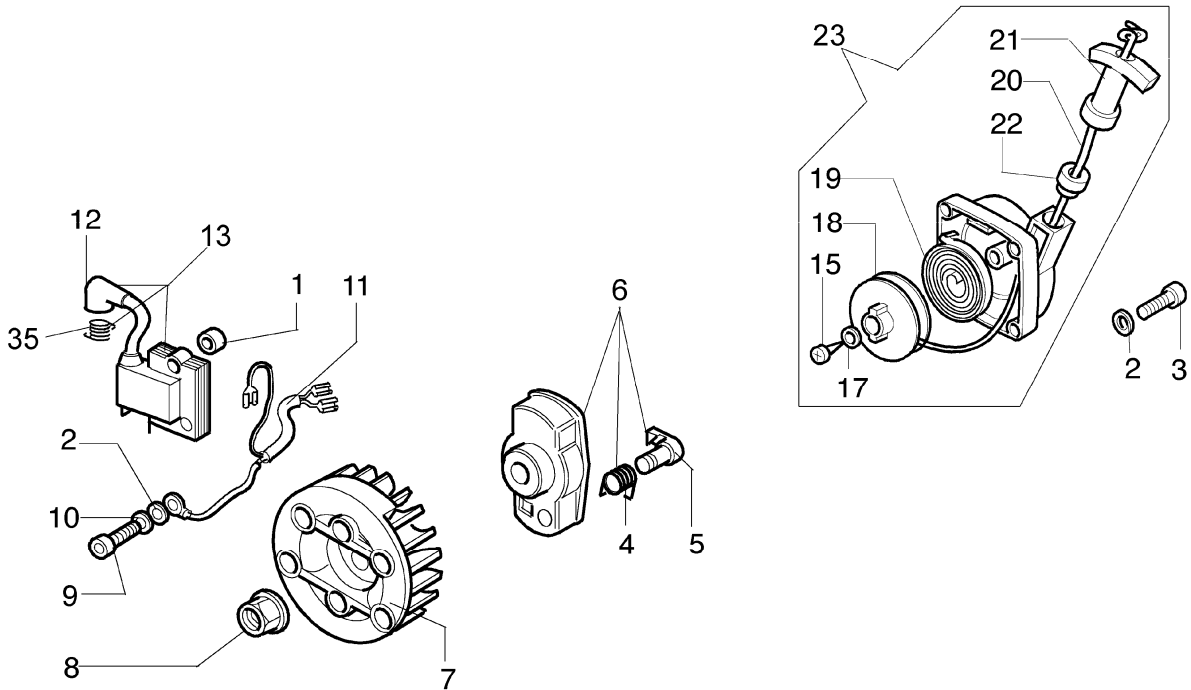

8250 RL
Starter kpl. und Tank

8250 RL

Starter kpl. und Tank

Bild Nr.	Teile Nr.	Anzahl	Beschreibung
1	50070148	2,00	DISTANZSTUCK
2	3916004	4,00	SCHEIBE
3	3801002	4,00	SCHRAUBE
4	61070039	1,00	FEDER
5	61070038	1,00	KLINKE
6	61070053	1,00	MITNEHMER
7	61070017A	1,00	SCHWUNGRAD
8	3980012	1,00	MUTTER
9	006000085	2,00	SCHRAUBE
10	3819005	2,00	SCHEIBE
11	61070012	2,00	KABEL
12	3916005	4,00	SCHEIBE
13	56510066R	1,00	ZÜNDSPULE
14	61100005	1,00	SCHIENENFUSS
15	3801013	3,00	SCHRAUBE
16	61070094	1,00	ROHR
17	094600451	1,00	SCHEIBE
18	61070035AR	1,00	SEILROLLE
19	61070036R	1,00	FEDER
20	61070019A	1,00	STARTERSEIL
21	093500397	1,00	STARTER GRIFF
22	072700089	1,00	BUCHSE
23	61072008B	1,00	STARTER KOMPLET
24	3918005	7,00	SCHEIBE
25	3819006	3,00	SCHEIBE
26	4161211	1,00	BUCSHE
27	4098377	1,00	SCHELLE
28	61070011A	1,00	VENTILTANK
29	61070078	2,00	ROHR
30	094600450	1,00	BENZINFILTER
31	61070006	1,00	DICHTUNG
32	61070079R	1,00	STOPFEN
33	61070052A	1,00	BENZINTANK
34	3801013	1,00	SCHRAUBE
35	094600169	1,00	FEDER

8250 RL

Antrieb

Bild Nr.	Teile Nr.	Anzahl	Beschreibung
49	070000193	2,00	BUCHSE
50	61130029	1,00	KNOPF
51	61132003	1,00	ZUNDANKER
52	3960064	2,00	SCHRAUBE
53	3918007	2,00	SCHEIBE
54	4175080	1,00	SCHRAUBE
55	3801026	1,00	SCHRAUBE