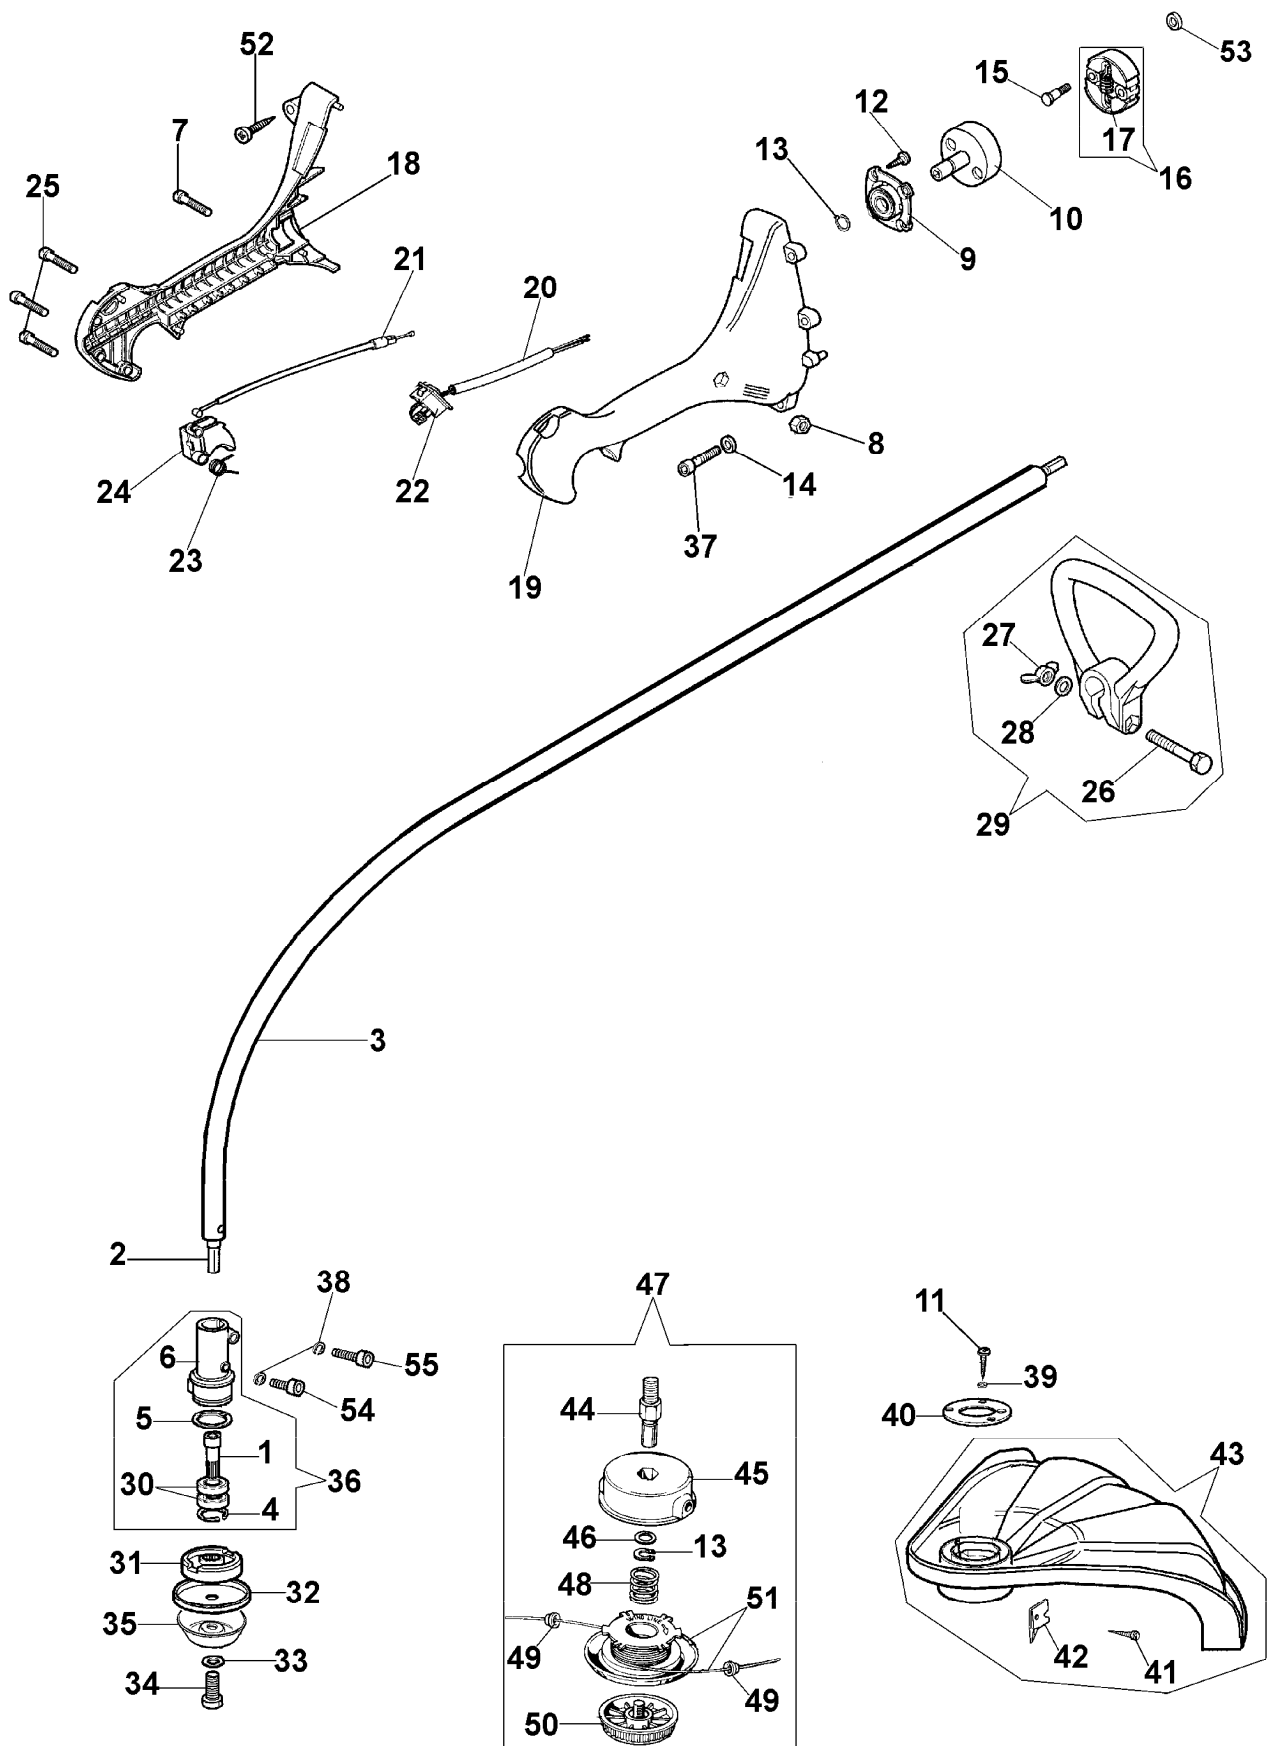

8250 RL
Starter kpl. und Tank

8250 RL

Starter kpl. und Tank

Bild Nr.	Teile Nr.	Anzahl	Beschreibung
1	50070148	2,00	DISTANZSTUCK
2	3916004	4,00	SCHEIBE
3	3801002	4,00	SCHRAUBE
4	61070039	1,00	FEDER
5	61070038	1,00	KLINKE
6	61070053	1,00	MITNEHMER
7	61070017A	1,00	SCHWUNGRAD
8	3980012	1,00	MUTTER
9	006000085	2,00	SCHRAUBE
10	3819005	2,00	SCHEIBE
11	61070012	2,00	KABEL
12	3916005	4,00	SCHEIBE
13	56510066R	1,00	ZÜNDSPULE
14	61100005	1,00	SCHIENENFUSS
15	3801013	3,00	SCHRAUBE
16	61070094	1,00	ROHR
17	094600451	1,00	SCHEIBE
18	61070035AR	1,00	SEILROLLE
19	61070036R	1,00	FEDER
20	61070019A	1,00	STARTERSEIL
21	093500397	1,00	STARTER GRIFF
22	072700089	1,00	BUCHSE
23	61072008B	1,00	STARTER KOMPLET
24	3918005	7,00	SCHEIBE
25	3819006	3,00	SCHEIBE
26	4161211	1,00	BUCSHE
27	4098377	1,00	SCHELLE
28	61070011A	1,00	VENTILTANK
29	61070078	2,00	ROHR
30	094600450	1,00	BENZINFILTER
31	61070006	1,00	DICHTUNG
32	61070079R	1,00	STOPFEN
33	61070052A	1,00	BENZINTANK
34	3801013	1,00	SCHRAUBE
35	094600169	1,00	FEDER