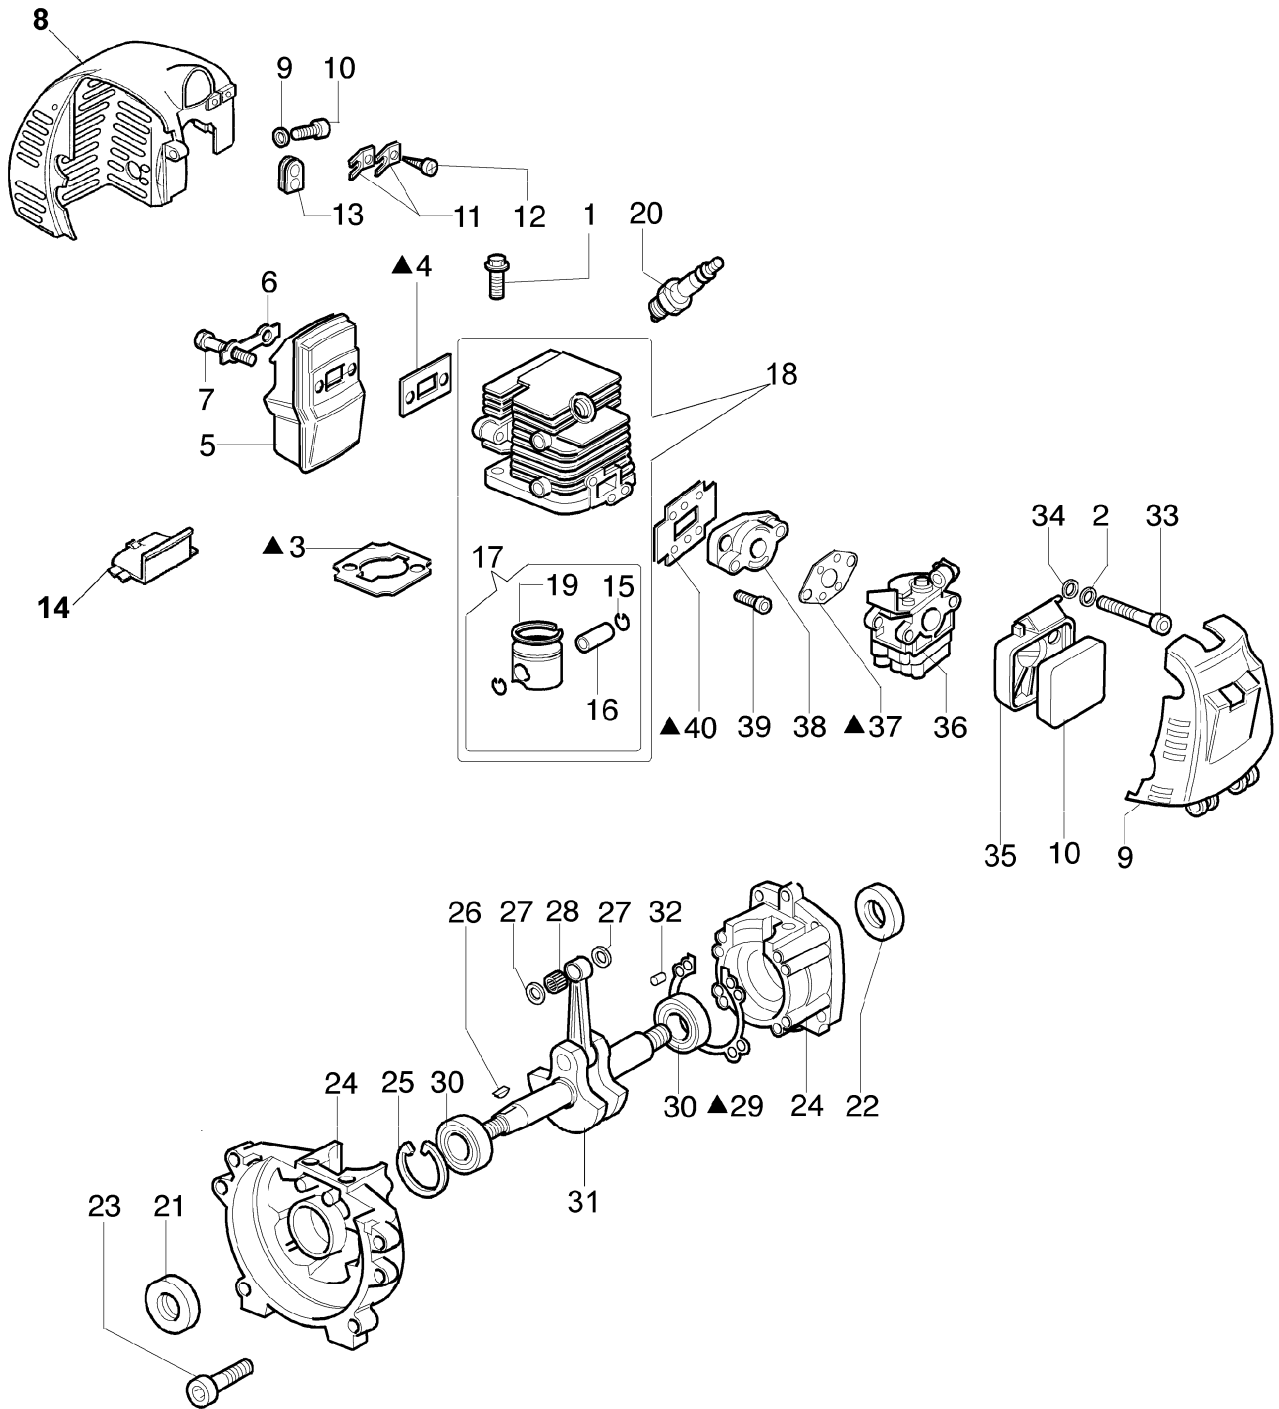

42 Kit guarnizioni
Gasket set
▲ Jeu joints
Juego juntas
Dichtungenset

43 Kit etichette
Labels set
Jeu etiquette
Juego etiquetas
Etikettenkit

8250 RL

Motor

Bild Nr.	Teile Nr.	Anzahl	Beschreibung
1	61070060	2,00	SCHRAUBE
2	3833073	2,00	SCHEIBE
3	61070059	1,00	DICHTUNG
4	61070033	1,00	DICHTUNG
5	58040140	1,00	AUSPUFF
6	61070055	1,00	PLATTE
7	3806027	2,00	SCHRAUBE
8	61070026	1,00	DECKEL
9	61070002	1,00	DECKEL
10	61070005	1,00	LUFT FILTER
11	4191069B	1,00	PLATTE
12	3960030	1,00	SCHRAUBE
13	072700036A	1,00	BUCHSE
14	61070027	1,00	DECKEL
15	61070067	2,00	RING
16	61070066	1,00	KOLBENBOLZEN
17	61070071	1,00	KOLBEN KOMPLET
18	61070072	1,00	ZYLINDERKOLBEN KP
19	61070065	1,00	KOLBENRING
20	3055101	1,00	KERZE
21	61070075	1,00	KOBELNRING
22	61070074	1,00	KOBELNRING
23	61070063	4,00	SCHRAUBE
24	61070061	1,00	MOTORGEHAUSE
25	3025019	1,00	RING
26	61070070	1,00	KEIL
27	61070068	2,00	SCHEIBE
28	61070076	1,00	LAGERBUCHSE
29	61070062	1,00	DICHTUNG
30	3034010	2,00	LAGERBUCHSE
31	61070069	1,00	KURBELWELLE
32	61070073	3,00	STIFT
33	005000363	1,00	SCHRAUBE
34	61040020	2,00	BUCHSE
35	61070003C	1,00	FILTERHALTER
36	2318810	1,00	VERGASER WYJ-205A
37	4161438	1,00	DICHTUNG
38	61070004	1,00	FLANSCH
39	093500332	2,00	SCHRAUBE
40	61070007	1,00	DICHTUNG
41	3916004	2,00	SCHEIBE
42	61130060	1,00	DICHTUNGSATZ
43	61130059	1,00	ETICHETTENKIT 8250RL
44	3801002	2,00	SCHRAUBE