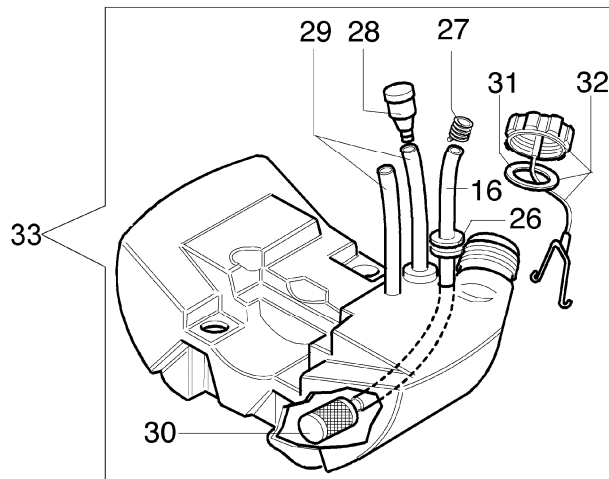

8250 RL
Starter kpl. und Tank

8250 RL

Starter kpl. und Tank

Bild Nr.	Teile Nr.	Anzahl	Beschreibung
1	50070148	2,00	DISTANZSTUCK
2	3916004	4,00	SCHEIBE
3	3801002	4,00	SCHRAUBE
4	61070039	1,00	FEDER
5	61070038	1,00	KLINKE
6	61070053	1,00	MITNEHMER
7	61070017A	1,00	SCHWUNGRAD
8	3980012	1,00	MUTTER
9	006000085	2,00	SCHRAUBE
10	3819005	2,00	SCHEIBE
11	61070012	2,00	KABEL
12	3916005	4,00	SCHEIBE
13	56510066R	1,00	ZÜNDSPULE
14	61100005	1,00	SCHIENENFUSS
15	3801013	3,00	SCHRAUBE
16	61070094	1,00	ROHR
17	094600451	1,00	SCHEIBE
18	61070035AR	1,00	SEILROLLE
19	61070036R	1,00	FEDER
20	61070019A	1,00	STARTERSEIL
21	093500397	1,00	STARTER GRIFF
22	072700089	1,00	BUCHSE
23	61072008B	1,00	STARTER KOMPLET
24	3918005	7,00	SCHEIBE
25	3819006	3,00	SCHEIBE
26	4161211	1,00	BUCSHE
27	4098377	1,00	SCHELLE
28	61070011A	1,00	VENTILTANK
29	61070078	2,00	ROHR
30	094600450	1,00	BENZINFILTER
31	61070006	1,00	DICHTUNG
32	61070079R	1,00	STOPFEN
33	61070052A	1,00	BENZINTANK
34	3801013	1,00	SCHRAUBE
35	094600169	1,00	FEDER

8250 RL

Antrieb

Bild Nr.	Teile Nr.	Anzahl	Beschreibung
49	070000193	2,00	BUCHSE
50	61130029	1,00	KNOPF
51	61132003	1,00	ZUNDANKER
52	3960064	2,00	SCHRAUBE
53	3918007	2,00	SCHEIBE
54	4175080	1,00	SCHRAUBE
55	3801026	1,00	SCHRAUBE