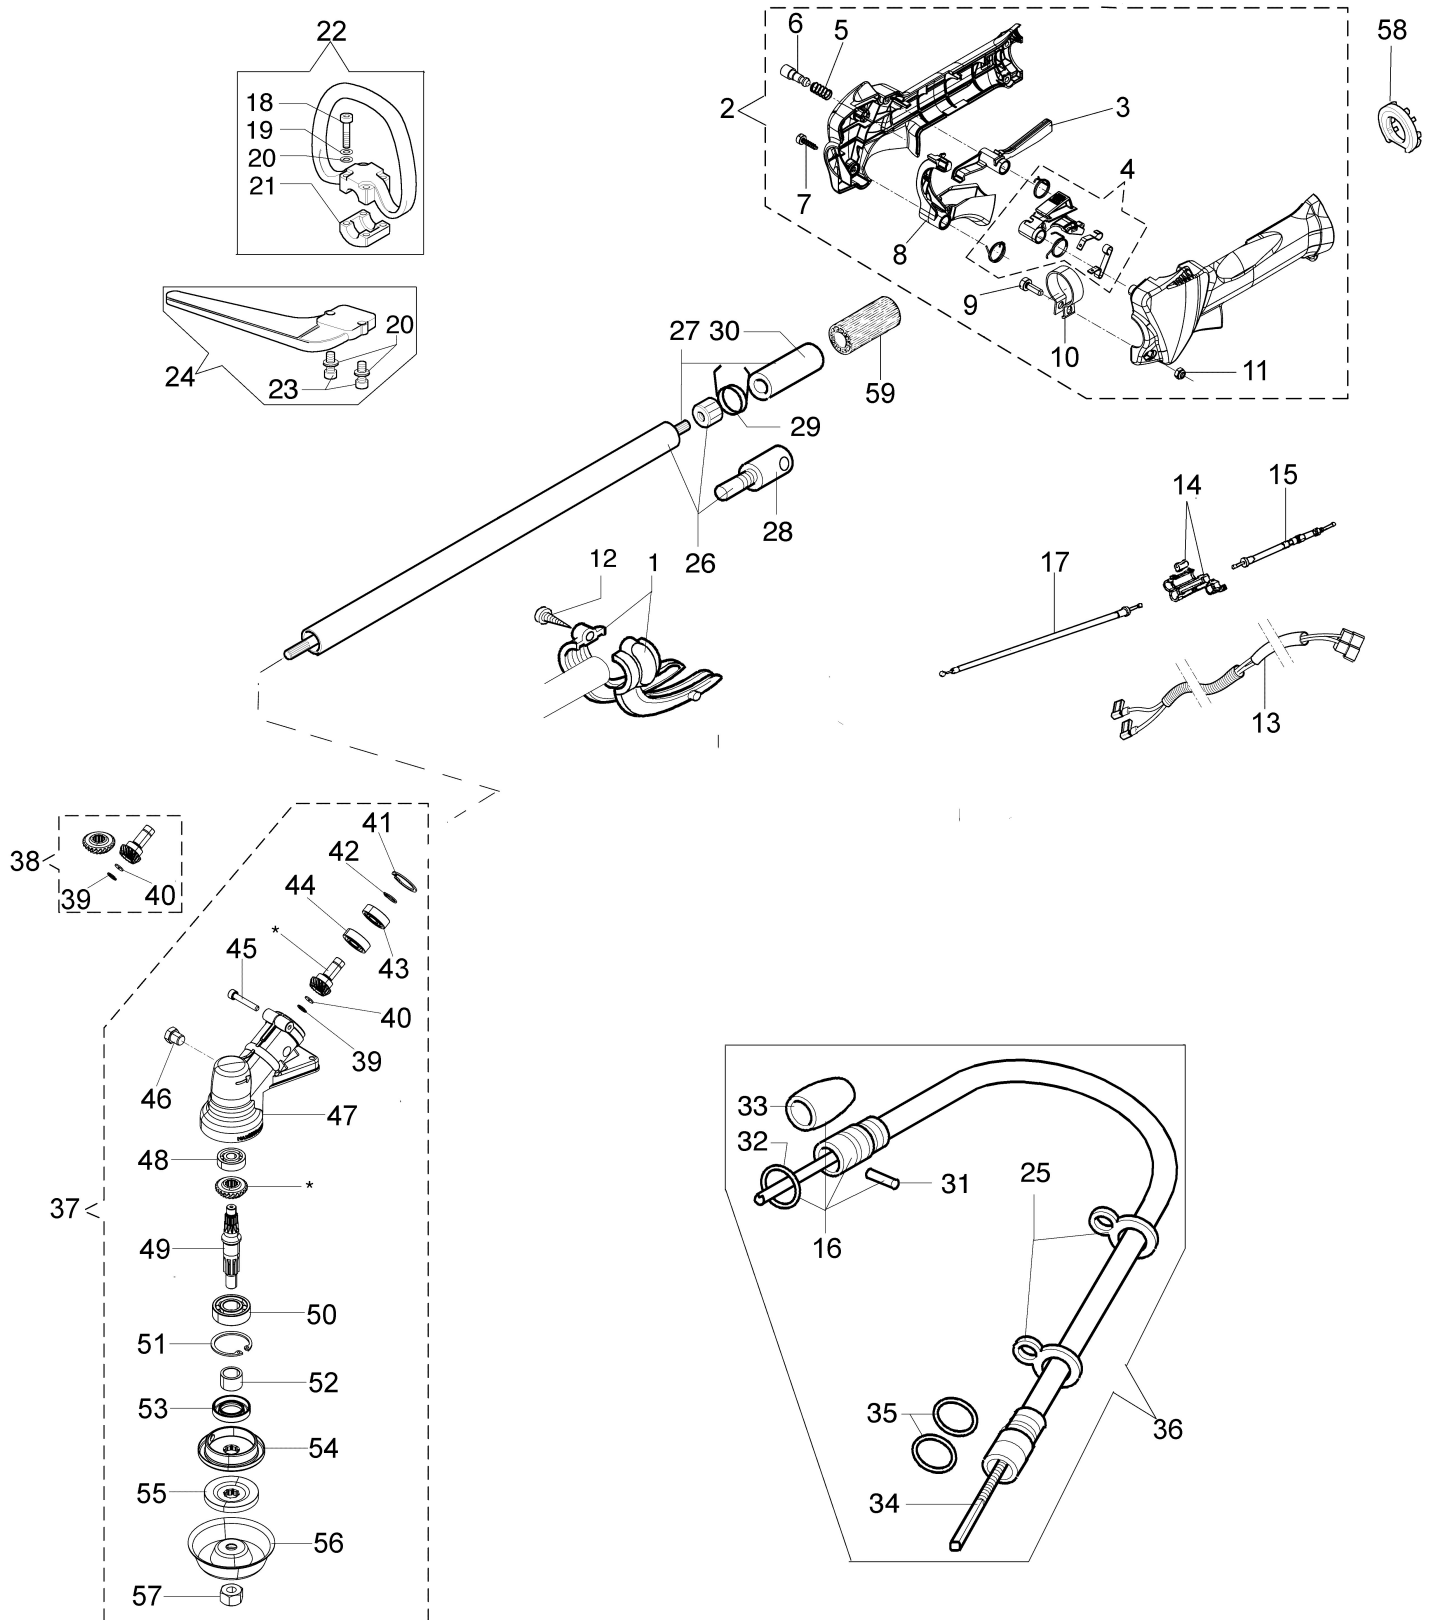

Illustration Antrieb

Bild Nr.	Anz.	Teilenummer	Beschreibung	Gültigkeit ab	Gültigkeit bis	Hinweis	Nachricht
1	1	4197056AR	Schutz kpl.				
2	1	61330207	Handgriff				
3	1	61380055AR	Hebel				
4	1	61380096	Hebelkit				
5	1	4100098BR	Feder				
6	1	56550185R	Schalter				
7	5	3893016AR	Schraube				
8	1	61380056R	Gashebel				
9	1	3801011R	Schraube				
10	1	61010019	Schelle				
11	1	3914003R	Mutter				
12	1	3960067AR	Schraube				
13	1	61390026R	Massekabel				
14	1	044000058A	Verband				
15	1	61390016R	Gaskabel				
16	1	61390011	Schlauch				
17	1	61390025R	Gaskabel				
18	4	3801017R	Schraube				
19	4	3819006R	Scheibe				
20	6	3918010R	Scheibe				
21	1	61010024R	Kragen				
22	1	62042006R	Handgriff				
23	2	3801015R	Schraube				
24	1	61042026R	Schutz				
25	2	62020012	Befestigung kabel				
26	1	61390012R	Rohr				
27	1	4197019R	Welle				
28	1	62042012R	Verlaengerung				
29	1	4193078	Feder				
30	1	4197004R	Dichtung				
31	1	3022010	Stecker				
32	1	3049009	O-ring				
33	1	4197062	Schutz				
34	1	62040046R	Flexibel welle				
35	1	3049008R	O-ring				
36	1	62040048R	Federwelle kpl.				
37	1	61250237A	Satz kegelradantrieb Ø26 + einsatz				
38	1	61040132A	Kegelradantrieb				
39	1	3025009	Ring				
40	1	4138311A	Ring				
41	1	3025018R	Ring				
42	1	3024010R	Seegerring				
43	1	3035230R	Lager				
44	1	3034008R	Lager				
45	1	3901016	Schraube