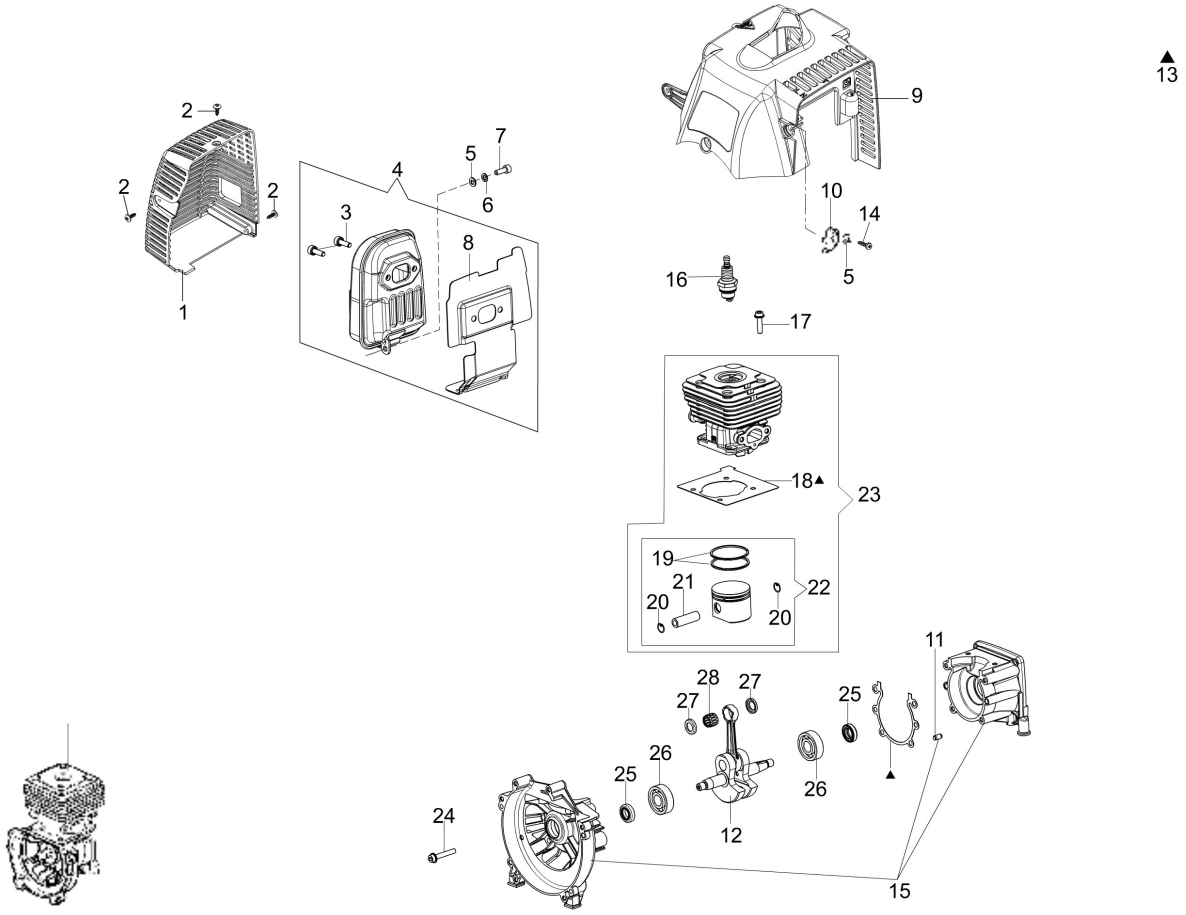

Ersatzteilzeichnung (Gehäuse "Load&Go" D.130)

Illustration Motor

Bild Nr.	Anz.	Teilenummer	Beschreibung	Gültigkeit ab	Gültigkeit bis	Hinweis	Nachricht
1	1	61330168R	Mufflerdeckel				
2	3	3960121R	Schraube				
3	2	005100906AR	Schraube				
4	1	61330192AR	Auspuff kpl.				
5	3	3916005R	Scheibe				
6	1	3819006R	Scheibe				
7	3	3801010R	Schraube				
8	1	61330125R	Deflector				
9	1	61330127R	Zylinder deckel				
10	1	61200064R	Klemmstück				
11	4	3023008R	Stecker				
12	1	61200001R	Kurbelwelle				
13	1	61202038BR	Dichtungssatz				
14	1	3960069AR	Schraube				
15	1	61330067	Motorgehäuse				
16	1	3055115	Zündkerze				
17	4	094000101R	Schraube				
18	1	61350272R	Dichtung				
19	2	4196166R	Kobelring				
20	2	004900061R	Ring				
21	1	50110047R	Kolbenbolzen				
22	1	50120034A	Kolben komplet Ø40				
23	1	61330204	Zylinder kpl. Ø40				
24	4	3860096R	Schraube				
25	2	094000099R	Kobelring				
26	2	094000006R	Lager				
27	2	50110043AR	Scheibe				
28	1	50110044R	Lager				

Illustration Zündanlage

Bild Nr.	Anz.	Teilenummer	Beschreibung	Gültigkeit ab	Gültigkeit bis	Hinweis	Nachricht
1	1	61332015R	Starter komplet				
2	1	61330197	Mitnehmer				
3	2	3064010R	Scheibe				
4	2	4191017A	Feder				
5	2	3024007R	Ring				
6	2	61350145R	Klinke				
7	1	3818011AR	Scheibe				
8	1	3912009	Mutter				
9	1	50160024	Schraube				
10	1	61350204AR	Kleinrad				
11	1	61350203BR	Feder				
12	1	61350139R	Seilrolle				
13	1	004000132R	Feder				
14	1	072700089R	Buchse				
15	1	4098073R	Starterseil				
16	1	61200015R	Starter griff				
17	9	3801010R	Schraube				
18	1	61250015BR	Zündspule				
19	1	50050127	Feder				
20	1	61200012AR	Kerzenstecker				
21	1	61250216R	Kabel				
22	1	3901082R	Schraube				
23	1	3819006R	Scheibe				
24	1	3916006R	Scheibe				
25	1	4197011R	Stift				
26	1	4191153BR	Kupplung				
27	1	4191028R	Feder				
28	2	4191027FR	Stift				
29	1	4193005R	Kettenrad				
30	1	3024015R	Ring				
31	1	62040029R					
32	1	61250014AR	Schwungrad				
33	1	3035042R	Lager				
34	1	3025022R	Ring				