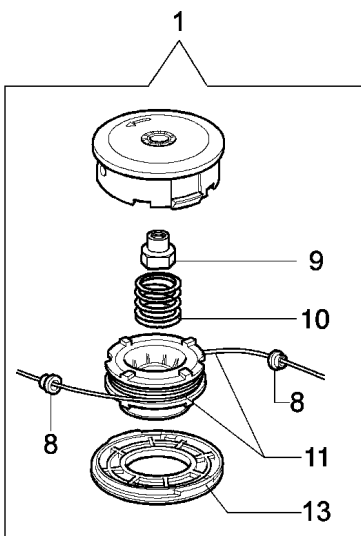

Illustration Vergaser WT-870

Bild Nr.	St.- Zahl	Teile Nr.	Beschreibung
1	1	50010141	Schraube
2	2	095000164	Ring
3	1	095000141	Klappe
4	1	2318211	Stift
5	1	2318786	Welle
6	1	094600208	Feder
7	1	2318736	Schraube
8	2	2318687	Caps-lock
9	1	2318631	Schraube
10	1	2318191	Deckel
11	4	035000162	Schraube
12	1	003300197	Schraube
13	1	50050107	Deckel
14	1	003300201	Bissel
15	1	2318671	Reparatur-satz
16	1	074000240	Schraube
17	1	094600148	Feder
18	1	2318607	Feder

Illustration Schneidwerkzeuge

Illustration Schneidwerkzeuge

Bild Nr.	St.- Zahl	Teile Nr.	Beschreibung
1	1	63019018	Halbautomatischef kpl. Ø3
2	2	3960040R	Schraube
3	1	4174278	Streifen
4	4	3802004CR	Schraube
5	1	4174283A	Blech
6	1	4174275R	Klinge
7	1	4192048B	Schutz kpl.
8	2	4199005A	Buchse
9	1	61110076	Einsatz
10	1	4199004	Feder
11	1	4199042R	Zundanker Ø3
12	1	4095673AR	Schneidblatt
13	1	4199035AR	Deckel
14	1	61052031	Werkzeugsatz
15	1	61200106R	Keilriemen
16	1	61200283	Etichettenkit
17	1	4199049	Zundanker
18	1	4199046	Deckel
19	1	63019012A	Nylonkopf Quick load Ø3
20	1	4199048R	Feder