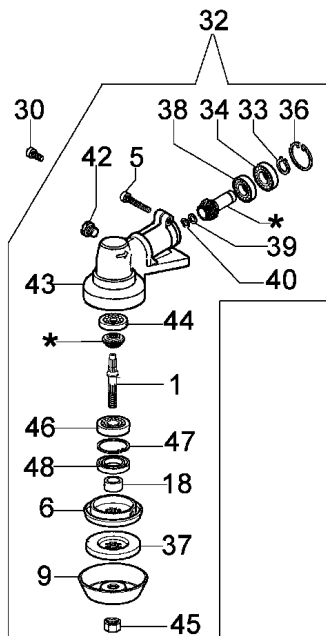

Illustration Antrieb

Illustration Antrieb

Bild Nr.	St.- Zahl	Teile Nr.	Beschreibung
1	1	61250054R	Bolzen
2	2	3801015	Schraube
3	2	61170132R	Buchse
4	1	4179094A	Griff
5	5	3801013R	Schraube
6	1	61040145R	Deckel
7	1	074000183AR	Spannkloben
8	1	3960021	Schraube
9	1	61110074R	Schultz
10	1	61252049R	Rohr Ø28
11	8	3914003R	Mutter
12	1	2317021R	Schalter
13	1	4138358R	Schalter
14	1	4138360R	Feder
15	1	4174246AR	Hebel
16	1	4174245CR	Gashebel
17	1	4138361R	Feder
18	1	61040066R	Distanzstück
19	1	4100098BR	Feder
20	2	3960029	Schraube
21	1	3801016R	Schraube
22	1	61040140R	Griff
23	1	61200049R	Handgriff
24	1	61040131R	Handgriff
25	1	61200047R	Gaskabel
26	1	61200046R	Kabel
27	1	61200048R	Handgriff
28	1	61200187R	Flexibel welle
29	2	074000035R	Stosshaempfer
30	1	3901008R	Schrauben
31	1	4138359R	Schalter
32	1	61250066R	Kegelradantrieb Ø28
33	1	3024010R	Ring
34	1	3035023R	Lager
35	1	4179194R	Schelle Ø28
36	1	3025019	Ring
37	1	4179089R	Flansch
38	1	3035040R	Lager
39	1	4138311A	Ring
40	1	3025009	Ring
41	1	61040133	Kegelradantrieb
42	1	61040071R	Stopfen
43	1	61040144R	Getriebe gehause
44	1	3034218	Lager
45	1	61110075R	Mutter
46	1	3034012R	Lager

Illustration Antrieb

Illustration Antrieb

Bild Nr.	St.- Zahl	Teile Nr.	Beschreibung
47	1	3025022R	Seeger-ring
48	1	3050018R	Kobelring
49	2	3819006R	Scheibe
50	1	072700264CR	Spannkloben

Walbro WT-870B

15 ■ KIT RIPARAZIONE
REPAIR KIT

Illustration Vergaser WT-870

Bild Nr.	St.- Zahl	Teile Nr.	Beschreibung
1	1	50010141	Schraube
2	2	095000164	Ring
3	1	095000141	Klappe
4	1	2318211	Stift
5	1	2318786	Welle
6	1	094600208	Feder
7	1	2318736	Schraube
8	2	2318687	Caps-lock
9	1	2318631	Schraube
10	1	2318191	Deckel
11	4	035000162	Schraube
12	1	003300197	Schraube
13	1	50050107	Deckel
14	1	003300201	Bissel
15	1	2318671	Reparatur-satz
16	1	074000240	Schraube
17	1	094600148	Feder
18	1	2318607	Feder