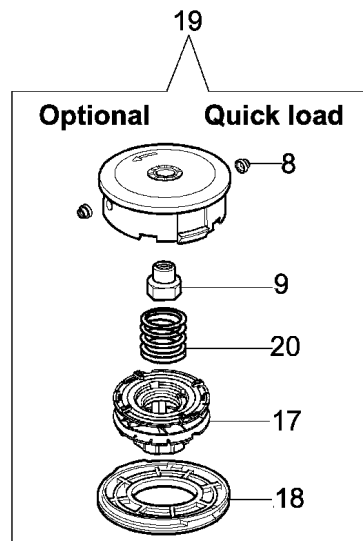

Illustration Vergaser WT-870

Bild Nr.	St.- Zahl	Teile Nr.	Beschreibung
1	1	50010141	Schraube
2	2	095000164	Ring
3	1	095000141	Klappe
4	1	2318211	Stift
5	1	2318786	Welle
6	1	094600208	Feder
7	1	2318736	Schraube
8	2	2318687	Caps-lock
9	1	2318631	Schraube
10	1	2318191	Deckel
11	4	035000162	Schraube
12	1	003300197	Schraube
13	1	50050107	Deckel
14	1	003300201	Bissel
15	1	2318671	Reparatur-satz
16	1	074000240	Schraube
17	1	094600148	Feder
18	1	2318607	Feder

Illustration Schneidwerkzeuge

Illustration Schneidwerkzeuge

Bild Nr.	St.- Zahl	Teile Nr.	Beschreibung
1	1	63019018	Halbautomatischef kpl. Ø3
2	2	3960040R	Schraube
3	1	4174278	Streifen
4	4	3802004CR	Schraube
5	1	4174283A	Blech
6	1	4174275R	Klinge
7	1	4192048B	Schutz kpl.
8	2	4199005A	Buchse
9	1	61110076	Einsatz
10	1	4199004	Feder
11	1	4199042R	Zundanker Ø3
12	1	4095673AR	Schneidblatt
13	1	4199035AR	Deckel
14	1	61052031	Werkzeugsatz
15	1	61200106R	Keilriemen
16	1	61200283	Etichettenkit
17	1	4199049	Zundanker
18	1	4199046	Deckel
19	1	63019012A	Nylonkopf Quick load Ø3
20	1	4199048R	Feder