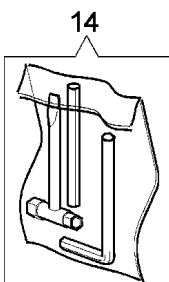

Illustration Vergaser WT-870

Bild Nr.	St.- Zahl	Teile Nr.	Beschreibung
1	1	50010141	Schraube
2	2	095000164	Ring
3	1	095000141	Klappe
4	1	2318211	Stift
5	1	2318786	Welle
6	1	094600208	Feder
7	1	2318736	Schraube
8	2	2318687	Caps-lock
9	1	2318631	Schraube
10	1	2318191	Deckel
11	4	035000162	Schraube
12	1	003300197	Schraube
13	1	50050107	Deckel
14	1	003300201	Bissel
15	1	2318671	Reparatur-satz
16	1	074000240	Schraube
17	1	094600148	Feder
18	1	2318607	Feder

Illustration Schneidwerkzeuge

Illustration Schneidwerkzeuge

Bild Nr.	St.- Zahl	Teile Nr.	Beschreibung
1	1	63019018	Halbautomatischef kpl. Ø3
2	2	3960040R	Schraube
3	1	4174278	Streifen
4	4	3802004CR	Schraube
5	1	4174283A	Blech
6	1	4174275R	Klinge
7	1	4192048B	Schutz kpl.
8	2	4199005A	Buchse
9	1	61110076	Einsatz
10	1	4199004	Feder
11	1	4199042R	Zundanker Ø3
12	1	4095673AR	Schneidblatt
13	1	4199035AR	Deckel
14	1	61052031	Werkzeugsatz
15	1	61200106R	Keilriemen
16	1	61200283	Etichettenkit
17	1	4199049	Zundanker
18	1	4199046	Deckel
19	1	63019012A	Nylonkopf Quick load Ø3
20	1	4199048R	Feder