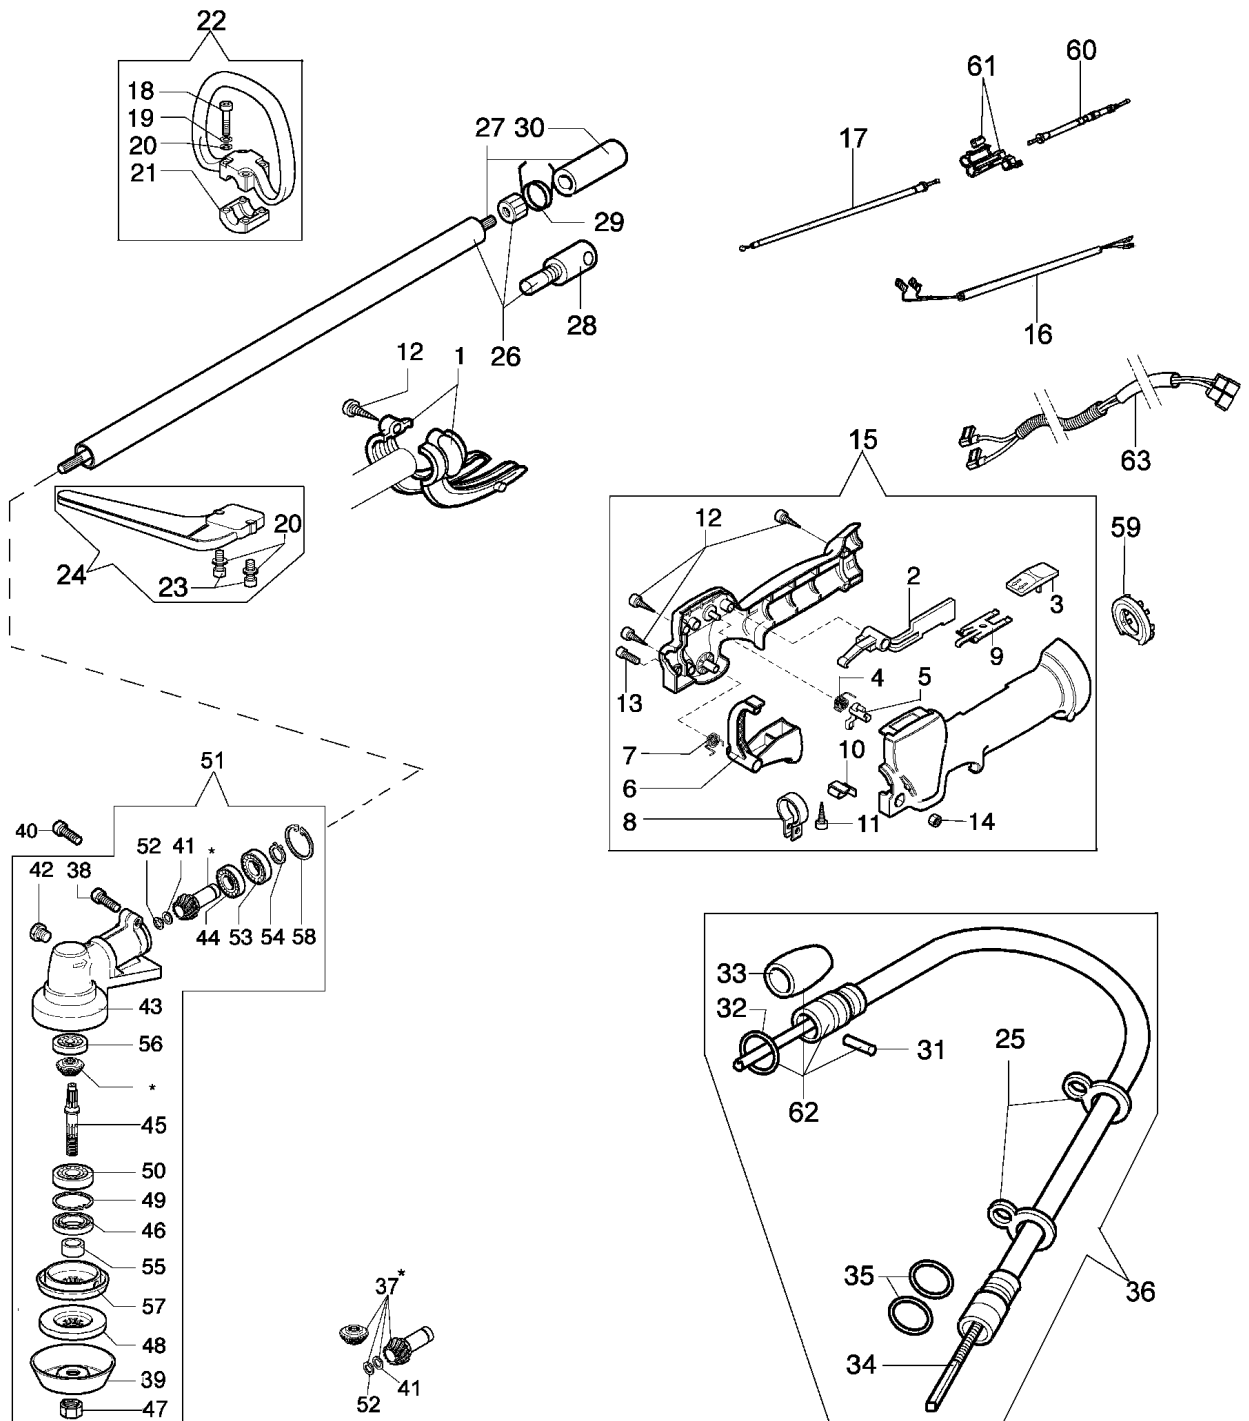

Illustration Getriebe

Illustration   Getriebe

Bild Nr.	St.- Zahl	Teile Nr.	Beschreibung
1	1	4197056	Schutzkpl.
2	1	61040050AR	Hebel
3	1	61040051	Kombischieber
4	1	61040057R	Feder
5	1	61040052	Klinke
6	1	61040049	Gashebel
7	1	61040056R	Feder
8	1	61010019	Schelle
9	1	61040053	Blech
10	1	61040054	Blech
11	1	3960061AR	Schraube
12	3	3960067AR	Schraube
13	1	3801011	Schraube
14	1	3914003R	Mutter
15	1	61012006A	Handgriff
16	1	61250216R	Kabel
17	1	62040026R	Gaskabel
18	4	3801017R	Schraube
19	6	3819006R	Scheibe
20	4	3918010R	Scheibe
21	1	61010024R	Kragen
22	1	61032012	Handgriff
23	2	3801015	Schraube
24	1	61042026	Schultz
25	1	62020012	Befestigung kabel
26	1	4197074R	Rohr
27	1	4197019R	Welle
28	1	4197077	Verlaengerung
29	1	4193078	Feder
30	1	4197004R	Verbindung
31	1	3022010	Stecker
32	1	3049009	O-ring
33	1	4197062	Schultz
34	1	4137005DR	Flexibel welle
35	2	3049008	O-ring
36	1	4197018ER	Federwelle kpl.
37	1	61040132	Radkit
38	1	3901016	Schraube
39	1	61110074R	Schultz
40	1	3901008R	Schrauben
41	1	4138311A	Ring
42	1	61040071R	Stopfen
43	1	61050013R	Getriebe gehause
44	1	3034008	Lager
45	1	61250054R	Bolzen
46	1	3050018R	Kobelnring