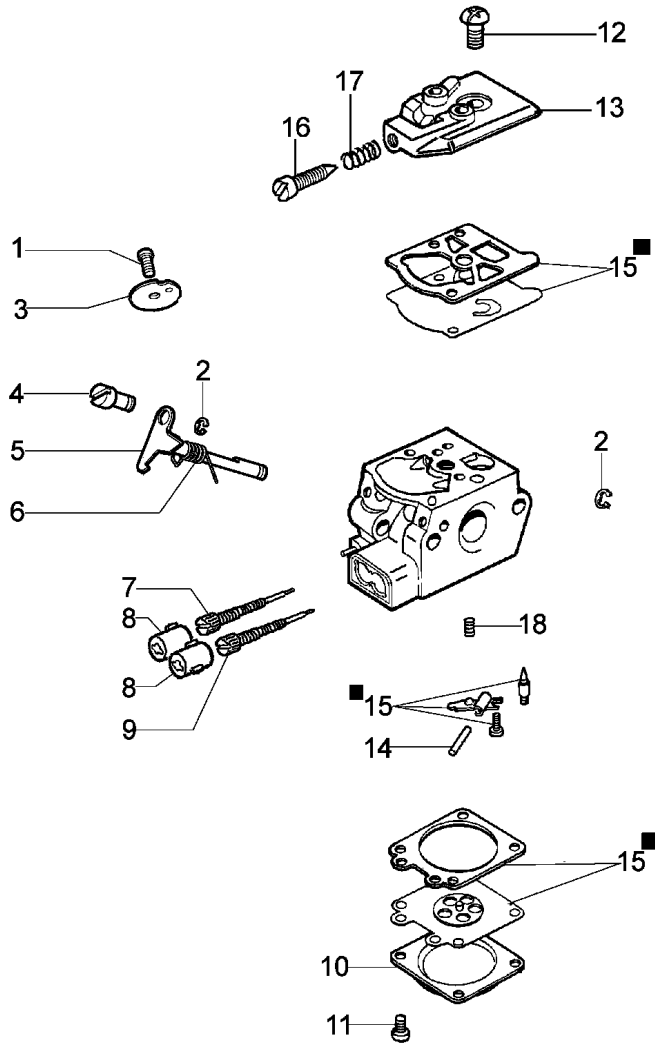

Walbro WT-870B

15 ■ KIT RIPARAZIONE
REPAIR KIT

Illustration Vergaser WT-870

Bild Nr.	St.- Zahl	Teile Nr.	Beschreibung
1	1	50010141	Schraube
2	2	095000164	Ring
3	1	095000141	Klappe
4	1	2318211	Stift
5	1	2318786	Welle
6	1	094600208	Feder
7	1	2318893	Einstellschraube
8	2	2318687	Caps-lock
9	1	2318736	Schraube
10	1	2318191	Deckel
11	4	035000162	Schraube
12	1	003300202	Schraube
13	1	50050107	Deckel
14	1	003300201	Bissel
15	1	2318671	Reparatur-satz
16	1	074000240	Schraube
17	1	094600148	Feder
18	1	2318607	Feder