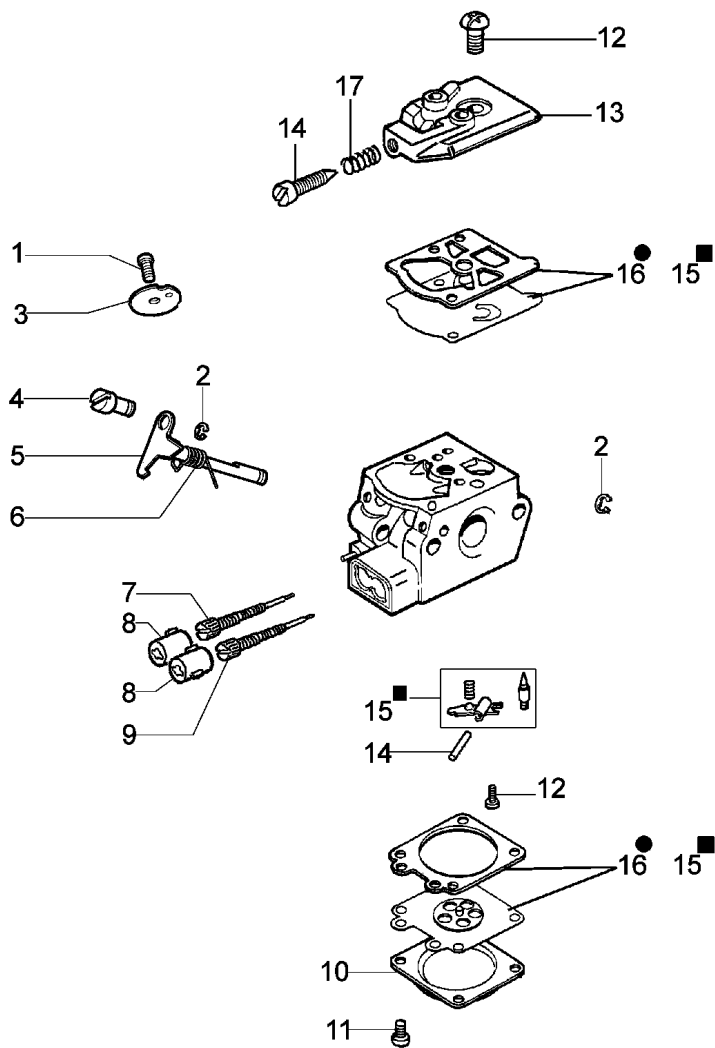

Walbro mod. WT-869

compl. p.n. 2318765R

15 ■ KIT RIPARAZIONE
REPAIR KIT

16 ● KIT MEMBRANE & GUARNIZIONI
DIAPHRAGM & GASKET SET

Illustration Vergaser WT-869 (ab 01/10/07)

Bild Nr.	St.- Zahl	Teile Nr.	Beschreibung
1	1	50010141	Schraube
2	2	095000164	Ring
3	1	072700211	Klappe
4	1	2318211	Stift
5	1	2318737	Welle
6	1	072700347	Feder
7	1	2318837	Schraube L
8	2	2318687	Caps-lock
9	1	2318631	Flanschschraube
10	1	2318191	Deckel
11	4	035000162	Schraube
12	1	003300202	Schraube
13	1	375100087	Deckel
14	1	074000240	Schraube
15	1	094600209	Reparatur-satz
16	1	094600210	Vergaser satz
17	1	094600148	Feder