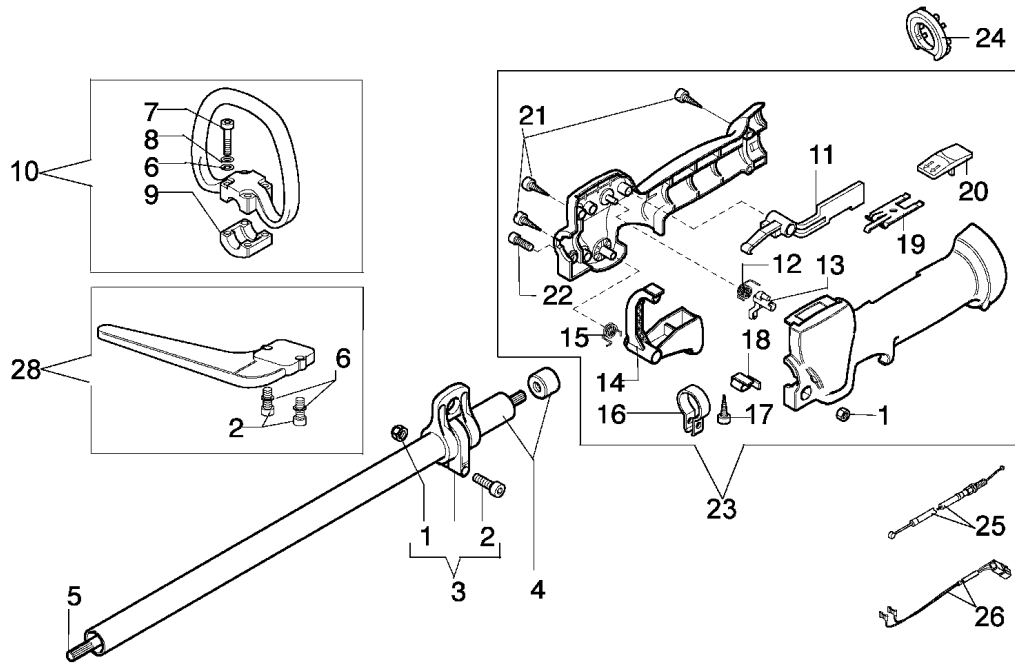

Ersatzteilliste EFCO
Liste des pièces de rechange EFCO

STARK 37 IC

Illustration Antrieb

Illustration Antrieb

Bild Nr.	St.- Zahl	Teile Nr.	Beschreibung
1	2	3914003	Mutter
2	3	3801015	Schraube
3	1	4161619R	Schelle kpl.
4	1	61202023R	Rohr Ø26
5	1	61170075R	Flexibel welle
6	6	3918010	Scheibe
7	4	3801017R	Schraube
8	4	3819006	Scheibe
9	1	61010024R	Kragen
10	1	61032012	Handgriff
11	1	61040050A	Hebel
12	1	61040057	Feder
13	1	61040052	Klinke
14	1	61040049	Gashebel
15	1	61040056	Feder
16	1	61010019	Schelle
17	1	3960061	Schraube
18	1	61040054	Blech
19	1	61040053	Blech
20	1	61040051	Kombischieber
21	3	3960067	Schraube
22	1	3801011	Schraube
23	1	61012006A	Handgriff
24	1	4161319A	Toranschluss
25	1	61200045R	Gaskabel
26	1	61200044R	Kabel
27	1	61040132	Kegelradantrieb Ø26
28	1	61042026	Schultz
29	1	61040074AR	Schraube
30	1	4100456R	Schultz
31	1	4179089R	Flansch
32	1	3025018	Ring
33	1	3024010R	Ring
34	1	3034008	Lager
35	1	3035230	Lager
36	1	3025009	Ring
37	1	4138311A	Ring
38	1	61050013R	Getriebe gehause
39	1	61040071R	Stopfen
40	1	3901016	Schraube
41	1	3034218	Lager
42	1	61040106A	Stift
43	1	3034012R	Lager
44	1	3025022	Ring
45	1	3050018R	Minutering
46	1	61040066	Distanzstück