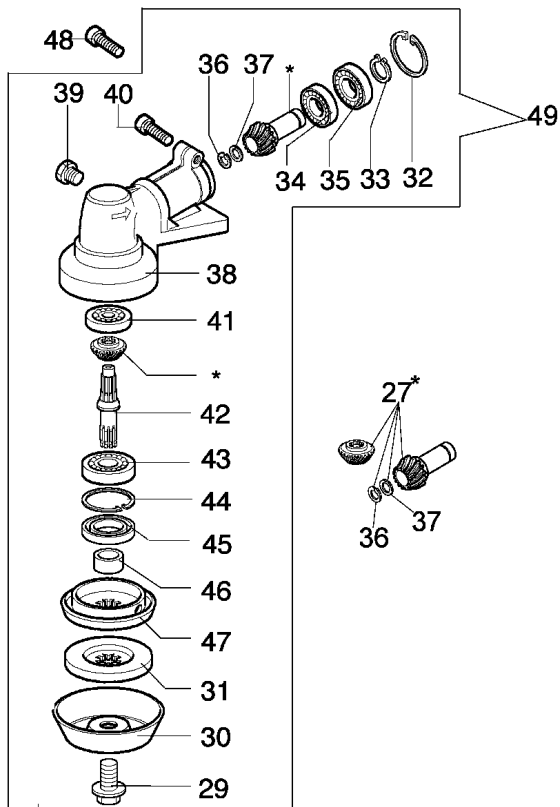

Ersatzteilliste EFCO
Liste des pièces de rechange EFCO

STARK 37 IC

Illustration Antrieb

Illustration Antrieb

Bild Nr.	St.- Zahl	Teile Nr.	Beschreibung
1	2	3914003	Mutter
2	3	3801015	Schraube
3	1	4161619R	Schelle kpl.
4	1	61202023R	Rohr Ø26
5	1	61170075R	Flexibel welle
6	6	3918010	Scheibe
7	4	3801017R	Schraube
8	4	3819006	Scheibe
9	1	61010024R	Kragen
10	1	61032012	Handgriff
11	1	61040050A	Hebel
12	1	61040057	Feder
13	1	61040052	Klinke
14	1	61040049	Gashebel
15	1	61040056	Feder
16	1	61010019	Schelle
17	1	3960061	Schraube
18	1	61040054	Blech
19	1	61040053	Blech
20	1	61040051	Kombischieber
21	3	3960067	Schraube
22	1	3801011	Schraube
23	1	61012006A	Handgriff
24	1	4161319A	Toranschluss
25	1	61200045R	Gaskabel
26	1	61200044R	Kabel
27	1	61040132	Kegelradantrieb Ø26
28	1	61042026	Schultz
29	1	61040074AR	Schraube
30	1	4100456R	Schultz
31	1	4179089R	Flansch
32	1	3025018	Ring
33	1	3024010R	Ring
34	1	3034008	Lager
35	1	3035230	Lager
36	1	3025009	Ring
37	1	4138311A	Ring
38	1	61050013R	Getriebe gehause
39	1	61040071R	Stopfen
40	1	3901016	Schraube
41	1	3034218	Lager
42	1	61040106A	Stift
43	1	3034012R	Lager
44	1	3025022	Ring
45	1	3050018R	Minutering
46	1	61040066	Distanzstück