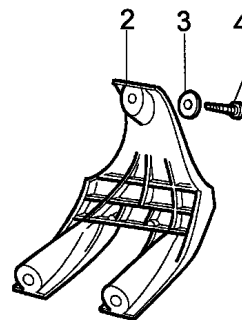

Illustration Tank und luftfilter

Illustration Tank und luftfilter

| Bild Nr. | St.- Zahl | Teile Nr. | Beschreibung |
|----------|--------------|------------|------------------|
| 1 | 1 | 61162017A | Luft filter kit |
| 2 | 1 | 61010004 | Schieneffuss |
| 3 | 3 | 3918010 | Scheibe |
| 4 | 3 | 3960057R | Schraube |
| 5 | 1 | 61160014AR | Luft filter |
| 6 | 1 | 4161438 | Dichtung |
| 7 | 2 | 3801047 | Schraube |
| 8 | 1 | 4162256AR | Flansch |
| 9 | 2 | 61030112R | Dichtung |
| 10 | 2 | 3801012 | Schraube |
| 11 | 2 | 3833073 | Scheibe |
| 12 | 1 | 4162297 | Rohr |
| 13 | 1 | 4098377 | Schelle |
| 14 | 1 | 4162316 | Rohr |
| 15 | 1 | 3059002 | Schelle |
| 16 | 1 | 4162270A | Anschluss |
| 17 | 1 | 4162268R | Buchse |
| 18 | 1 | 4098658AR | Ventiltank |
| 19 | 1 | 4151258R | Stopfen |
| 20 | 1 | 4100308 | Dichtung |
| 21 | 1 | 4162296 | Rohr |
| 22 | 3 | 3801010R | Schraube |
| 23 | 1 | 094600450R | Benzinfilter |
| 24 | 1 | 61032026R | Komplet tank |
| 25 | 1 | 61010002 | Halter |
| 26 | 3 | 3918005 | Scheibe |
| 27 | 3 | 3819006 | Scheibe |
| 28 | 1 | 2318505R | Vergaser WYL-245 |
| 29 | 1 | 3049004 | O-ring |
| 30 | 1 | 61150025R | Praetze |
| 31 | 1 | 61030073R | Dichtung |