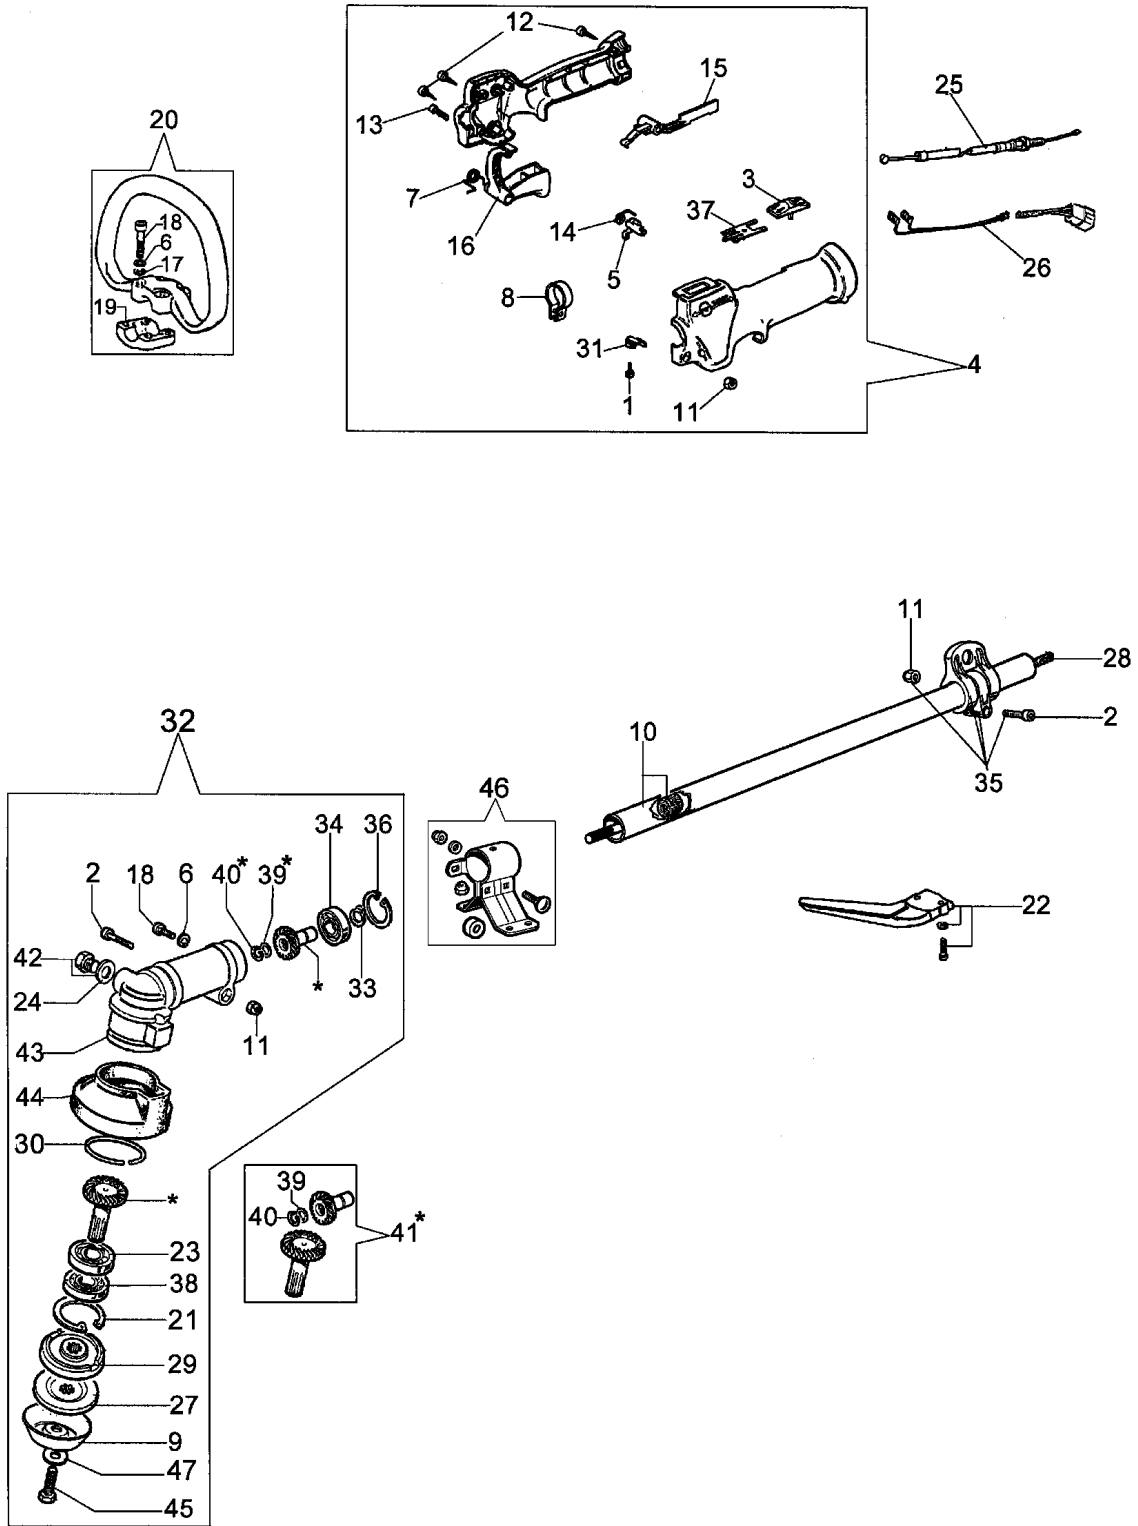

Ersatzteilliste EFCO
Liste des pièces de rechange EFCO

STARK 2500 S

Illustration Antrieb

Illustration Antrieb

| Bild Nr. | St.- Zahl | Teile Nr. | Beschreibung |
|----------|--------------|-----------|---------------------|
| 1 | 2 | 3806035 | Schraube |
| 2 | 1 | 3801015 | Schraube |
| 3 | 1 | 61040051 | Kombischieber |
| 4 | 1 | 61012006A | Handgriff |
| 5 | 1 | 61040052 | Klinke |
| 6 | 4 | 3819006 | Scheibe |
| 7 | 1 | 61040056 | Feder |
| 8 | 1 | 61010019 | Schelle |
| 9 | 1 | 4100456R | Schutz |
| 10 | 1 | 4160011R | Rohr Ø26 |
| 11 | 4 | 3914003 | Mutter |
| 12 | 3 | 3960067 | Schraube |
| 13 | 1 | 3801011 | Schraube |
| 14 | 1 | 61040057 | Feder |
| 15 | 1 | 61040050A | Hebel |
| 16 | 1 | 61040049 | Gashebel |
| 17 | 1 | 3918010 | Scheibe |
| 18 | 5 | 3801017R | Schraube |
| 19 | 1 | 61010024R | Kragen |
| 20 | 1 | 61032012 | Handgriff |
| 21 | 1 | 3025021 | Ring |
| 22 | 1 | 61042026 | Schutz |
| 23 | 1 | 3034011 | Lager |
| 24 | 1 | 4179141 | Scheibe |
| 25 | 1 | 61040058 | Gaskabel |
| 26 | 1 | 61010023A | Kabel |
| 27 | 1 | 4160005R | Flansch |
| 28 | 1 | 4161330AR | Flexibel welle |
| 29 | 1 | 4160004BR | Flansch |
| 30 | 1 | 4162178 | Feder |
| 31 | 1 | 61040054 | Blech |
| 32 | 1 | 4160012AR | Kegelradantrieb Ø26 |
| 33 | 1 | 3024010R | Ring |
| 34 | 1 | 3035005R | Lager |
| 35 | 1 | 4161619R | Schelle kpl. |
| 36 | 1 | 3025018 | Ring |
| 37 | 1 | 3916008R | Scheibe |
| 38 | 1 | 3035012 | Lager |
| 39 | 1 | 4138311A | Ring |
| 40 | 1 | 3025009 | Ring |
| 41 | 1 | 4160139 | Kegelradantrieb |
| 42 | 1 | 4138428 | Stopfen |
| 43 | 1 | 4160338R | Getriebe gehause |
| 44 | 1 | 4162177AR | Schutz |
| 45 | 1 | 3806069R | Schraube |
| 46 | 1 | 4160236R | Schelle |

Illustration Antrieb

Illustration Antrieb

| Bild Nr. | St.- Zahl | Teile Nr. | Beschreibung |
|----------|--------------|-----------|--------------|
| 47 | 1 | 3916008R | Scheibe |

Illustration Motor

Illustration Motor