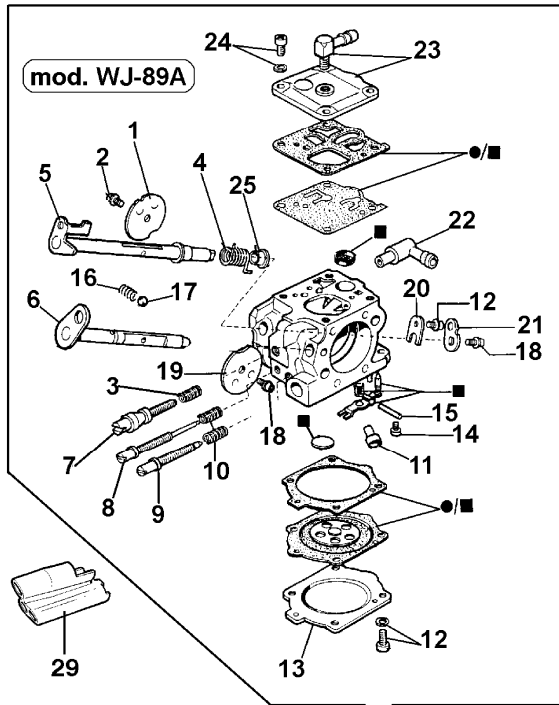

FINO A NOVEMBRE 2004
TILL NOVEMBER 2004
BIS NOVEMBER 2004
HASTA NOVIEMBRE 2004
JUSQU'A NOVEMBRE 2004

27 ■ KIT RIPARAZIONE
REPAIR KIT

28 ● KIT MEMBRANE & GUARNIZIONI
DIAPHRAGM & GASKET SET