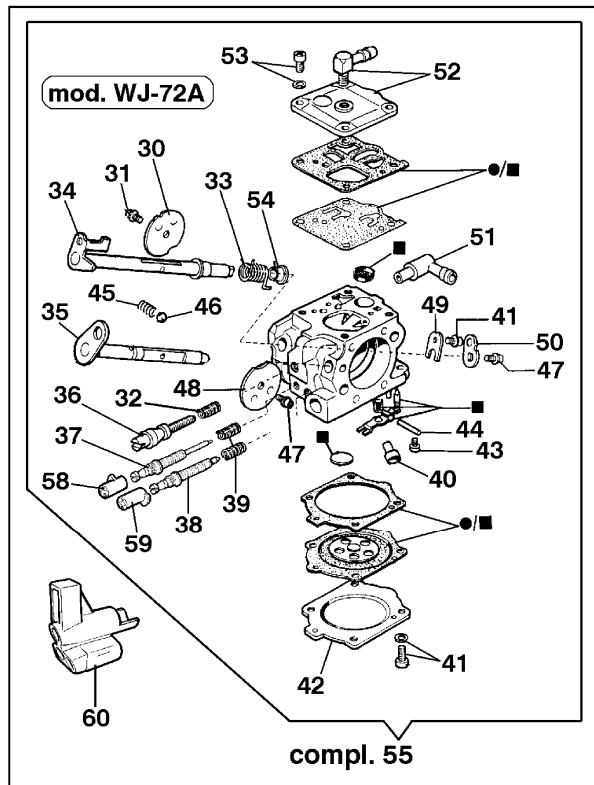

compl. 26

DA NOVEMBRE 2004
FROM NOVEMBER 2004
AB NOVEMBER 2004
DESDE NOVIEMBRE 2004
DEPUIS NOVEMBRE 2004

56 ■ KIT RIPARAZIONE
REPAIR KIT

57 ● KIT MEMBRANE & GUARNIZIONI
DIAPHRAGM & GASKET SET