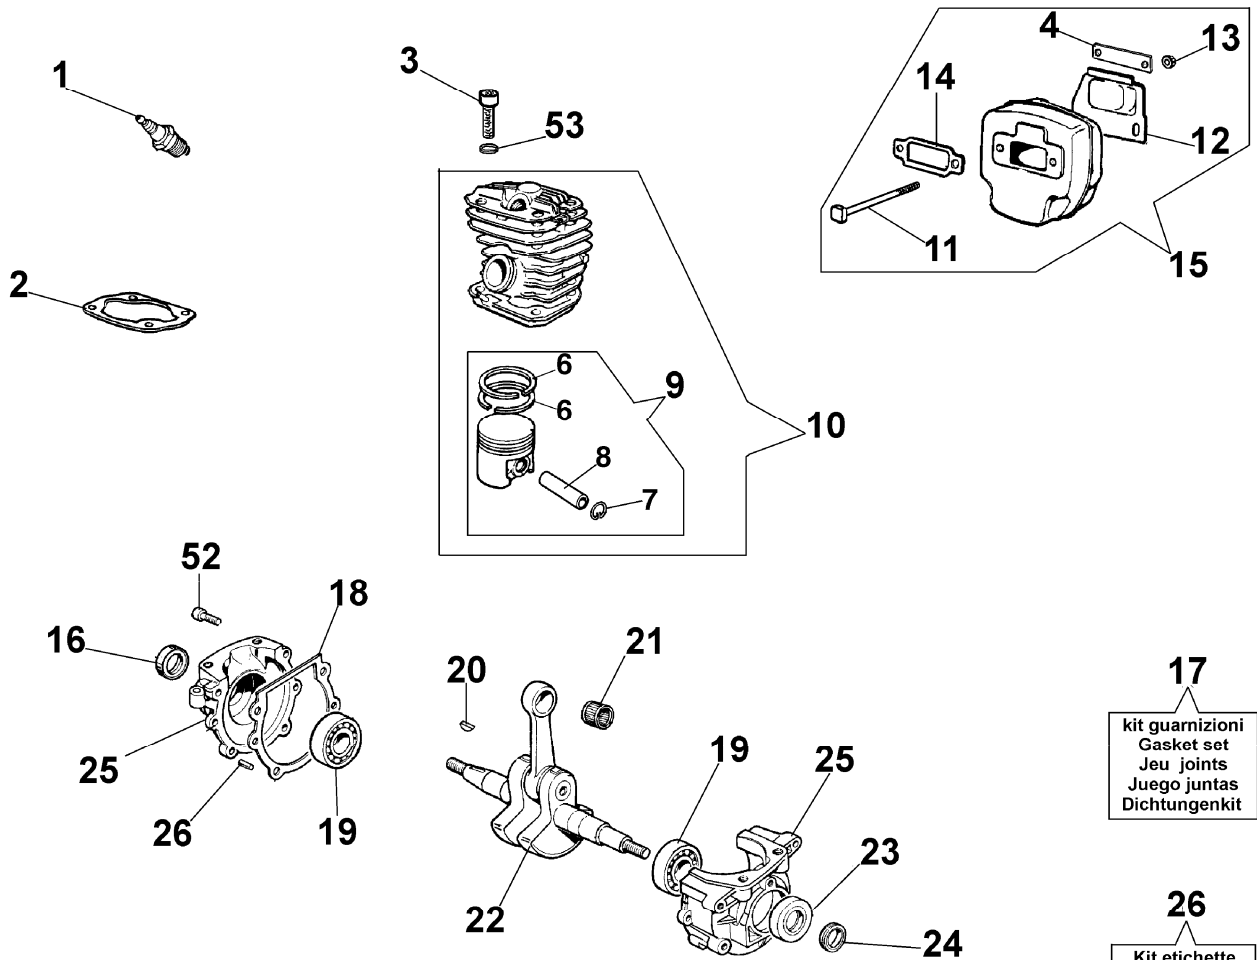

Ersatzteilliste EFCO

Liste des pièces de rechange EFCO

146

17
kit guarnizioni
Gasket set
Jeu joints
Juego juntas
Dichtungenkit

26
Kit etichette
Labels set
Jeu etiquette
Juego etiquetas
Etikettenkit

Motor

Bild Nr.	Teile Nr.	Anzahl	Beschreibung
1	3055101	1,00	KERZE
2	094600436	1,00	DICHTUNG
3	005100906A	4,00	SCHRAUBE
4	094600358	1,00	PLATTE
5	094600042	2,00	STIFT
6	005000015	2,00	KOLBENRING
7	004900061	2,00	RING
8	093800005	1,00	KOLBENBOLZEN
9	094600174	1,00	KOLBEN KOMPLET D.44
10	094600173	1,00	ZYLINDER
11	094600039	2,00	SCHRAUBE
12	094600024	1,00	PLATTE
13	3933100R	2,00	MUTTER
14	094600057	1,00	DICHTUNG
15	094600176	1,00	AUSPUFF
16	094500004	1,00	KOBELNRING
17	094600414	1,00	DICHTUNGSATZ
18	094600043A	1,00	DICHTUNG
19	3034012	2,00	LAGERBUCHSE
20	4098232R	1,00	FEDERKEIL
21	094000005	1,00	LAGERBUCHSE
22	094600026	1,00	KURBELWELLE
23	3050015AR	1,00	KOBELNRING
24	094600033	1,00	SCHRAUBE
25	094600393	1,00	DECKEL
26	094200452	1,00	ETIKETTENSATZ
27	097000064A	1,00	STARTER GRIFF
28	4098073	1,00	STARTERSEIL
29	095100084	1,00	GEHAUSE
30	004000132R	1,00	FEDER
31	094500023	1,00	SEILROLLE
32	094500034	1,00	SCHEIBE
33	094600404	1,00	SCHWUNGRAD
34	094600041R	5,00	SCHRAUBE
35	095100057R	1,00	STARTER KOMPLET
36	094000227	2,00	SCHRAUBE
37	3916004	2,00	SCHEIBE
38	006000315	2,00	SCHEIBE
39	094600305B	1,00	KABEL
40	094600015	1,00	FLANSCH
41	3912009	1,00	MUTTER
42	3833080	1,00	SCHEIBE
43	005000361	1,00	SCHEIBE
44	004000436	2,00	STIFT
45	004000139	2,00	FEDER
46	095100104AR	1,00	ZÜNDSPULE
47	2317021	1,00	SCHALTER
48	094100026	1,00	KABEL