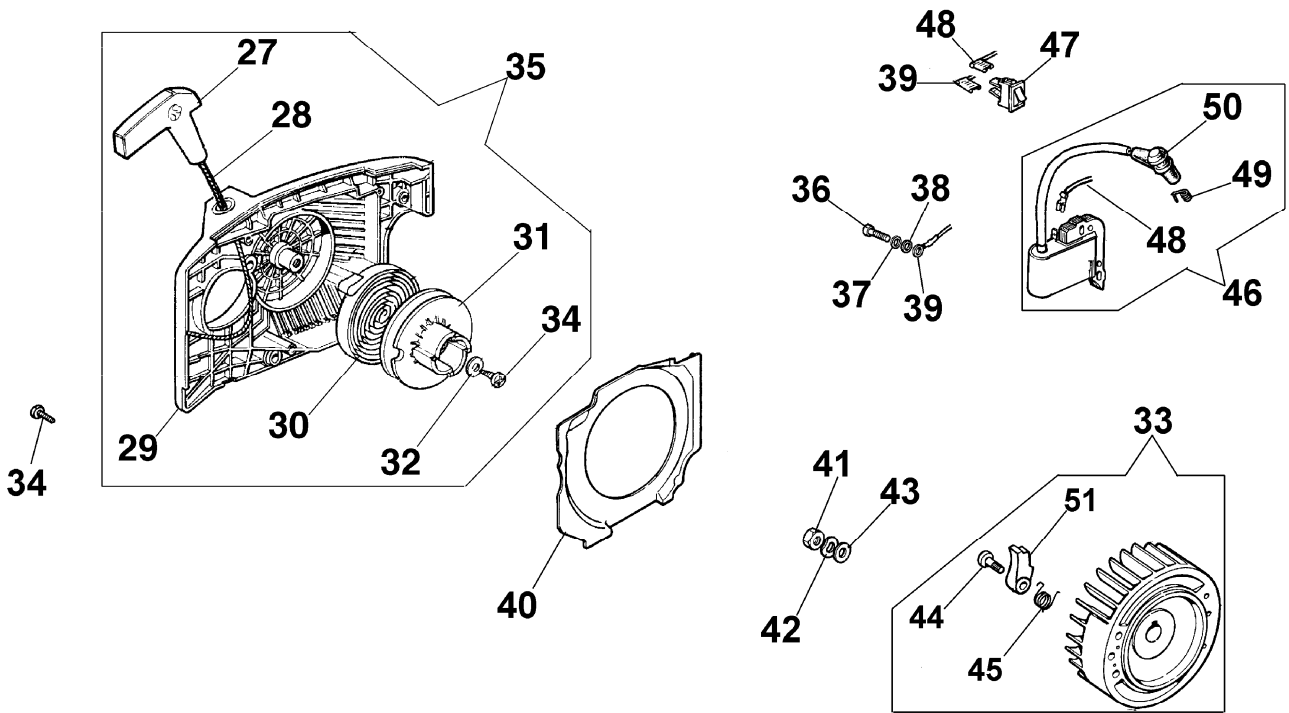

Ersatzteilliste EFCO

Liste des pièces de rechange EFCO

146

17
kit guarnizioni
Gasket set
Jeu joints
Juego juntas
Dichtungenkit

26
Kit etichette
Labels set
Jeu etiquette
Juego etiquetas
Etikettenkit

Motor

Bild Nr.	Teile Nr.	Anzahl	Beschreibung
1	3055101	1,00	KERZE
2	094600436	1,00	DICHTUNG
3	005100906A	4,00	SCHRAUBE
4	094600358	1,00	PLATTE
5	094600042	2,00	STIFT
6	005000015	2,00	KOLBENRING
7	004900061	2,00	RING
8	093800005	1,00	KOLBENBOLZEN
9	094600174	1,00	KOLBEN KOMPLET D.44
10	094600173	1,00	ZYLINDER
11	094600039	2,00	SCHRAUBE
12	094600024	1,00	PLATTE
13	3933100R	2,00	MUTTER
14	094600057	1,00	DICHTUNG
15	094600176	1,00	AUSPUFF
16	094500004	1,00	KOBELNRING
17	094600414	1,00	DICHTUNGSATZ
18	094600043A	1,00	DICHTUNG
19	3034012	2,00	LAGERBUCHSE
20	4098232R	1,00	FEDERKEIL
21	094000005	1,00	LAGERBUCHSE
22	094600026	1,00	KURBELWELLE
23	3050015AR	1,00	KOBELNRING
24	094600033	1,00	SCHRAUBE
25	094600393	1,00	DECKEL
26	094200452	1,00	ETIKETTENSATZ
27	097000064A	1,00	STARTER GRIFF
28	4098073	1,00	STARTERSEIL
29	095100084	1,00	GEHAUSE
30	004000132R	1,00	FEDER
31	094500023	1,00	SEILROLLE
32	094500034	1,00	SCHEIBE
33	094600404	1,00	SCHWUNGRAD
34	094600041R	5,00	SCHRAUBE
35	095100057R	1,00	STARTER KOMPLET
36	094000227	2,00	SCHRAUBE
37	3916004	2,00	SCHEIBE
38	006000315	2,00	SCHEIBE
39	094600305B	1,00	KABEL
40	094600015	1,00	FLANSCH
41	3912009	1,00	MUTTER
42	3833080	1,00	SCHEIBE
43	005000361	1,00	SCHEIBE
44	004000436	2,00	STIFT
45	004000139	2,00	FEDER
46	095100104AR	1,00	ZÜNDSPULE
47	2317021	1,00	SCHALTER
48	094100026	1,00	KABEL