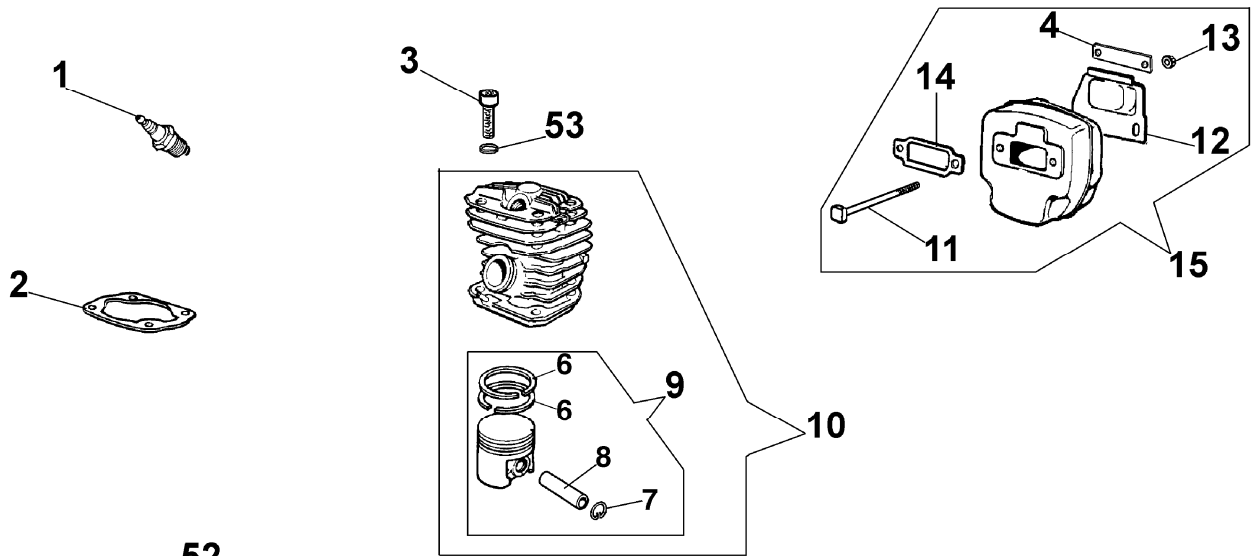

Ersatzteilliste EFCO

Liste des pièces de rechange EFCO

146

17
kit guarnizioni
Gasket set
Jeu joints
Juego juntas
Dichtungenkit

26
Kit etichette
Labels set
Jeu etiquette
Juego etiquetas
Etikettenkit

Motor

Bild Nr.	Teile Nr.	Anzahl	Beschreibung
1	3055101	1,00	KERZE
2	094600436	1,00	DICHTUNG
3	005100906A	4,00	SCHRAUBE
4	094600358	1,00	PLATTE
5	094600042	2,00	STIFT
6	005000015	2,00	KOLBENRING
7	004900061	2,00	RING
8	093800005	1,00	KOLBENBOLZEN
9	094600174	1,00	KOLBEN KOMPLET D.44
10	094600173	1,00	ZYLINDER
11	094600039	2,00	SCHRAUBE
12	094600024	1,00	PLATTE
13	3933100R	2,00	MUTTER
14	094600057	1,00	DICHTUNG
15	094600176	1,00	AUSPUFF
16	094500004	1,00	KOBELNRING
17	094600414	1,00	DICHTUNGSATZ
18	094600043A	1,00	DICHTUNG
19	3034012	2,00	LAGERBUCHSE
20	4098232R	1,00	FEDERKEIL
21	094000005	1,00	LAGERBUCHSE
22	094600026	1,00	KURBELWELLE
23	3050015AR	1,00	KOBELNRING
24	094600033	1,00	SCHRAUBE
25	094600393	1,00	DECKEL
26	094200452	1,00	ETIKETTENSATZ
27	097000064A	1,00	STARTER GRIFF
28	4098073	1,00	STARTERSEIL
29	095100084	1,00	GEHAUSE
30	004000132R	1,00	FEDER
31	094500023	1,00	SEILROLLE
32	094500034	1,00	SCHEIBE
33	094600404	1,00	SCHWUNGRAD
34	094600041R	5,00	SCHRAUBE
35	095100057R	1,00	STARTER KOMPLET
36	094000227	2,00	SCHRAUBE
37	3916004	2,00	SCHEIBE
38	006000315	2,00	SCHEIBE
39	094600305B	1,00	KABEL
40	094600015	1,00	FLANSCH
41	3912009	1,00	MUTTER
42	3833080	1,00	SCHEIBE
43	005000361	1,00	SCHEIBE
44	004000436	2,00	STIFT
45	004000139	2,00	FEDER
46	095100104AR	1,00	ZÜNDSPULE
47	2317021	1,00	SCHALTER
48	094100026	1,00	KABEL