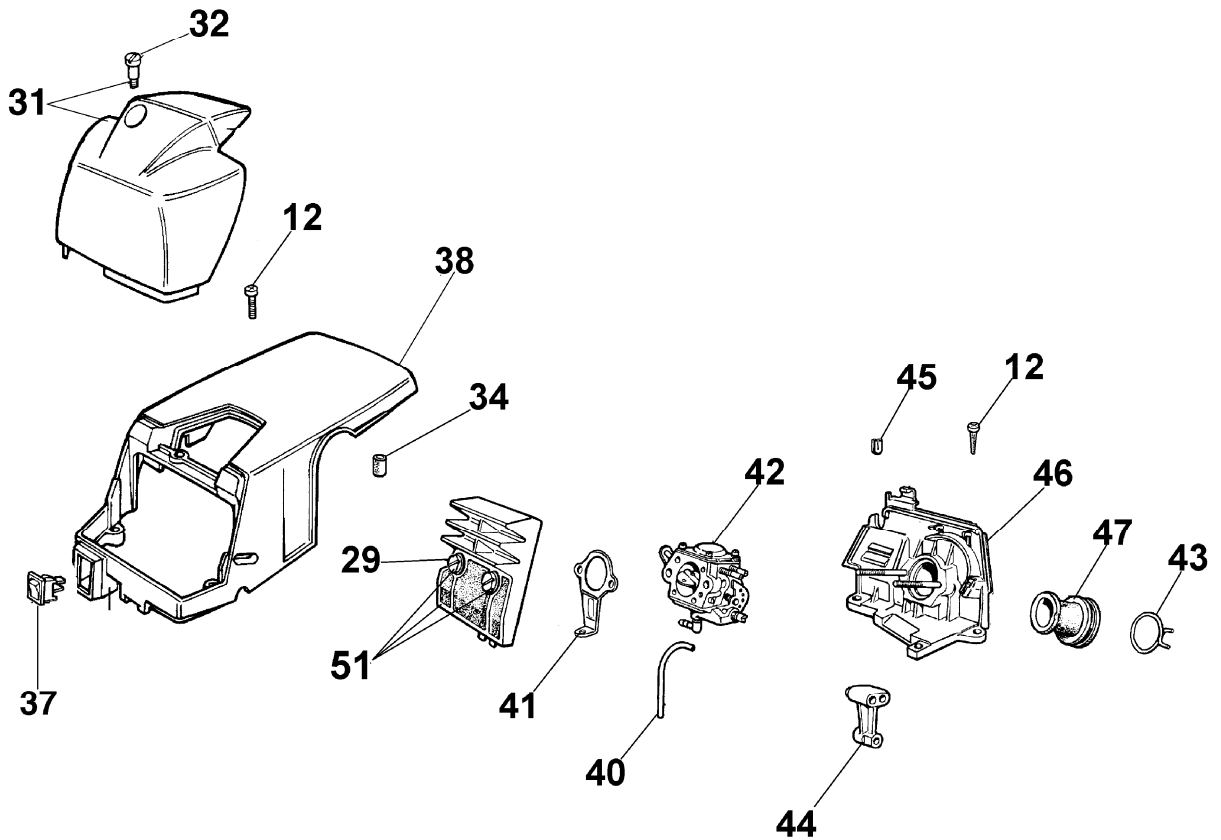

Tank und Luftfilter

Bild Nr.	Teile Nr.	Anzahl	Beschreibung
1	093500422R	1,00	STOPFEN
2	094000078	1,00	DICHTUNG
3	094600365A	1,00	STARTERHEBEL
4	094500207AR	1,00	BENZINFILTER
5	094600172	1,00	ROHR
6	094600079	1,00	GEHAUSE
7	095100128	1,00	TANK KPL.
8	094500141AR	2,00	BOLZEN
9	094600044	1,00	PLATTE
10	012000028	1,00	SCHRAUBE
11	094600369	1,00	SCHULTZ
12	094600041	7,00	SCHRAUBE
13	035000081	1,00	ROHR
14	094500390A	1,00	OELFILTER
15	3819006	3,00	SCHEIBE
16	005100987	3,00	SCHRAUBE
17	3833073	4,00	SCHEIBE
18	006100303	4,00	SCHRAUBE
19	094600339	1,00	OELPUMPE
20	094100024	1,00	SICHERUNG
21	094600359	1,00	KRAGEN
22	094600063	1,00	ROHR
23	094600030	1,00	STOSSEL
24	094600220	1,00	PUMPEGEHAUSE
25	094600046A	1,00	ANSCHLUSS
26	094600062	1,00	ANSCHLUSS
27	093000140	3,00	SCHRAUBE
28	074000167	1,00	STOPFEN
29	005200941	1,00	ROHR
30	094100027A	1,00	ROHR
31	095100056	1,00	DECKEL
32	093000468A	1,00	SCHRAUBE
33	094500010A	1,00	SCHEIBE
34	094500183	1,00	ROHR
35	094100008A	1,00	FILTERHALTER
36	094100009R	1,00	LUFT FILTER
37	2317021	1,00	SCHALTER
38	095100077A	1,00	DECKEL
39	094600112	1,00	MUTTER
40	094600126	1,00	ROHR
41	094600056	1,00	FLANSCH
42	094600047A	1,00	VERGASER WT-162A
43	094600103	1,00	FEDER
44	094600070	1,00	FLANSCH
45	005000347A	1,00	BUCHSE
46	094600131B	1,00	HALTER
47	094600018	1,00	KOLLEKTOR
48	094600032	1,00	SCHRAUBE