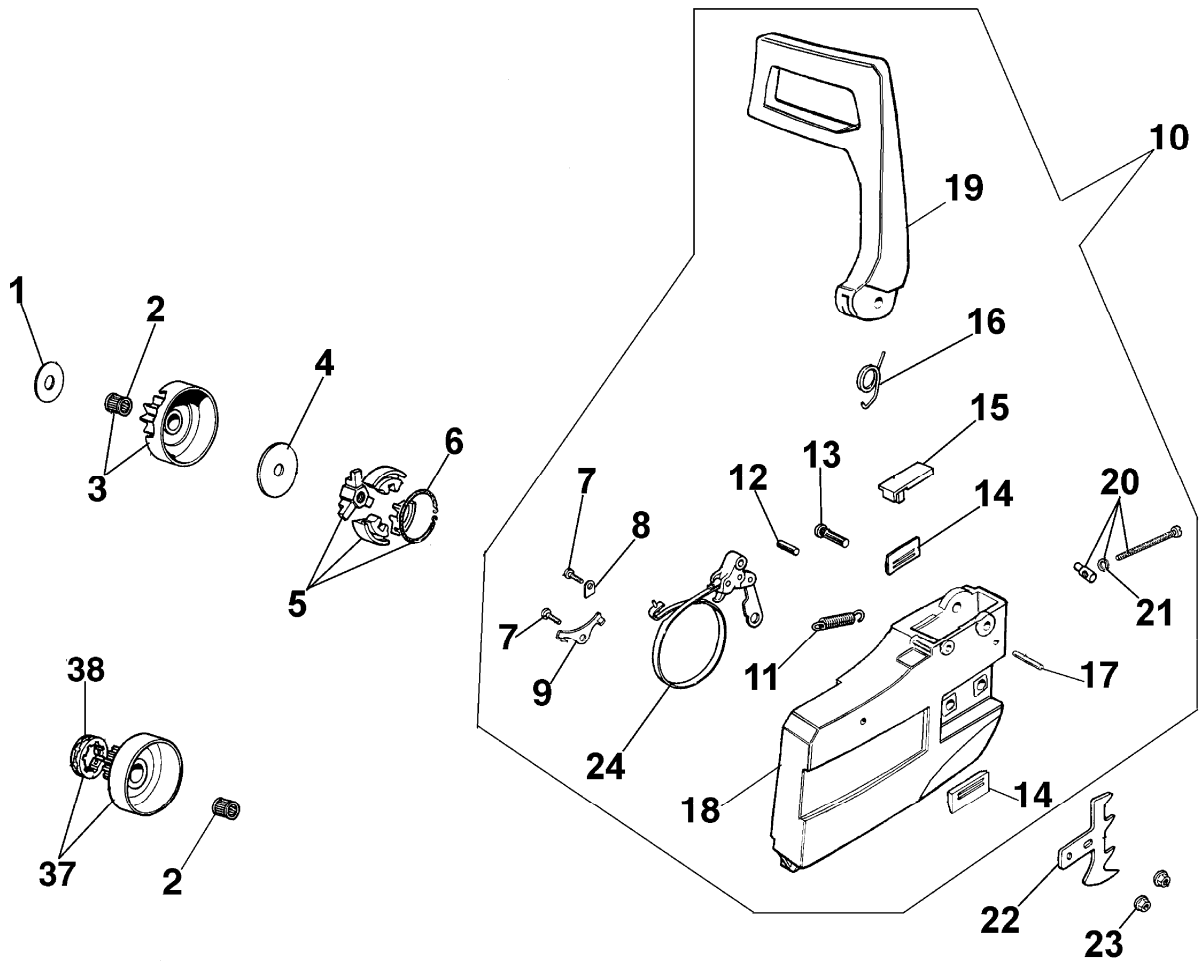

Griff und Kettenraschutz

Bild Nr.	Teile Nr.	Anzahl	Beschreibung
1	094500033	1,00	SCHEIBE
2	005000165	1,00	LAGERBUCHSE
3	094500761	1,00	KUPPLUNGSGLOCKE
4	004000352	1,00	SCHEIBE
5	094000129	1,00	KUPPLUNG
6	094500029	1,00	FEDER
7	094600041R	10,00	SCHRAUBE
8	094600198	1,00	PLATTE
9	095000286	1,00	PLATTE
10	095100055	1,00	KETTENRADSCHUTZ
11	095000219	1,00	FEDER
12	095000291	1,00	STIFT
13	095000226	1,00	STIFT
14	095000222	1,00	SCHULTZ
15	094600370	1,00	DECKEL
16	095000220	1,00	FEDER
17	095000290	1,00	STIFT
18	095100086	1,00	KETTENRADSCHUTZ
19	095100038	1,00	SCHULTZ
20	50012026	1,00	KETTESPANNSCHRAUBE
21	50010079	1,00	SICHERUNG
22	094600074	1,00	ANSCHLAG
23	50010148R	2,00	MUTTER
24	094600178	1,00	BREMSBAND
25	094600068C	1,00	FEDER
26	095100039	1,00	GASHEBEL
27	095100059	1,00	DECKEL
28	094600101A	3,00	FEDER
29	094600077	1,00	BAND
30	095100043	1,00	HANDGRIFF
31	095100041	1,00	GRIFF
32	099900297	1,00	SCHRAUBE
33	095100058	1,00	GRIFF
34	094600059	1,00	GASKABEL
35	094600451	1,00	SCHEIBE
36	094600198	1,00	PLATTE
37	094500298	1,00	KUPPLUNGSGLOCKE
38	094500046	1,00	RING
39	095100040	1,00	GASHEBEL