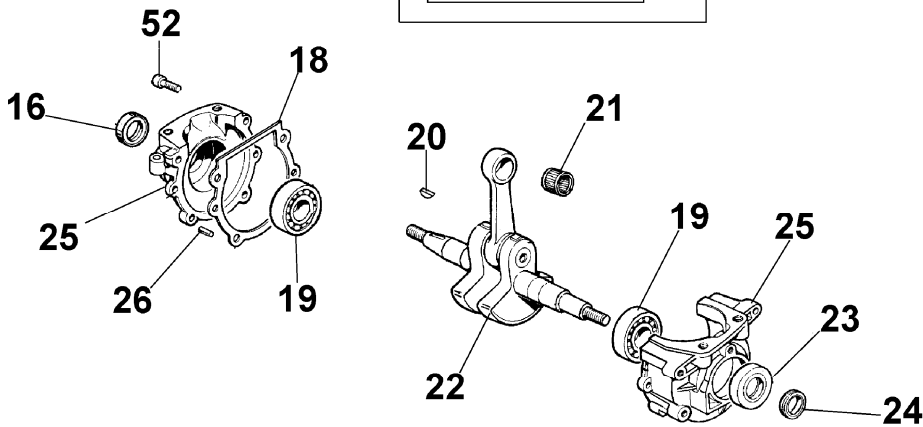

Ersatzteilliste EFCO

Liste des pièces de rechange EFCO

146

17
kit guarnizioni
Gasket set
Jeu joints
Juego juntas
Dichtungenkit

26
Kit etichette
Labels set
Jeu etiquette
Juego etiquetas
Etikettenkit

Motor

Bild Nr.	Teile Nr.	Anzahl	Beschreibung
1	3055101	1,00	KERZE
2	094600436	1,00	DICHTUNG
3	005100906A	4,00	SCHRAUBE
4	094600358	1,00	PLATTE
5	094600042	2,00	STIFT
6	005000015	2,00	KOLBENRING
7	004900061	2,00	RING
8	093800005	1,00	KOLBENBOLZEN
9	094600174	1,00	KOLBEN KOMPLET D.44
10	094600173	1,00	ZYLINDER
11	094600039	2,00	SCHRAUBE
12	094600024	1,00	PLATTE
13	3933100R	2,00	MUTTER
14	094600057	1,00	DICHTUNG
15	094600176	1,00	AUSPUFF
16	094500004	1,00	KOBELNRING
17	094600414	1,00	DICHTUNGSATZ
18	094600043A	1,00	DICHTUNG
19	3034012	2,00	LAGERBUCHSE
20	4098232R	1,00	FEDERKEIL
21	094000005	1,00	LAGERBUCHSE
22	094600026	1,00	KURBELWELLE
23	3050015AR	1,00	KOBELNRING
24	094600033	1,00	SCHRAUBE
25	094600393	1,00	DECKEL
26	094200452	1,00	ETIKETTENSATZ
27	097000064A	1,00	STARTER GRIFF
28	4098073	1,00	STARTERSEIL
29	095100084	1,00	GEHAUSE
30	004000132R	1,00	FEDER
31	094500023	1,00	SEILROLLE
32	094500034	1,00	SCHEIBE
33	094600404	1,00	SCHWUNGRAD
34	094600041R	5,00	SCHRAUBE
35	095100057R	1,00	STARTER KOMPLET
36	094000227	2,00	SCHRAUBE
37	3916004	2,00	SCHEIBE
38	006000315	2,00	SCHEIBE
39	094600305B	1,00	KABEL
40	094600015	1,00	FLANSCH
41	3912009	1,00	MUTTER
42	3833080	1,00	SCHEIBE
43	005000361	1,00	SCHEIBE
44	004000436	2,00	STIFT
45	004000139	2,00	FEDER
46	095100104AR	1,00	ZÜNDSPULE
47	2317021	1,00	SCHALTER
48	094100026	1,00	KABEL