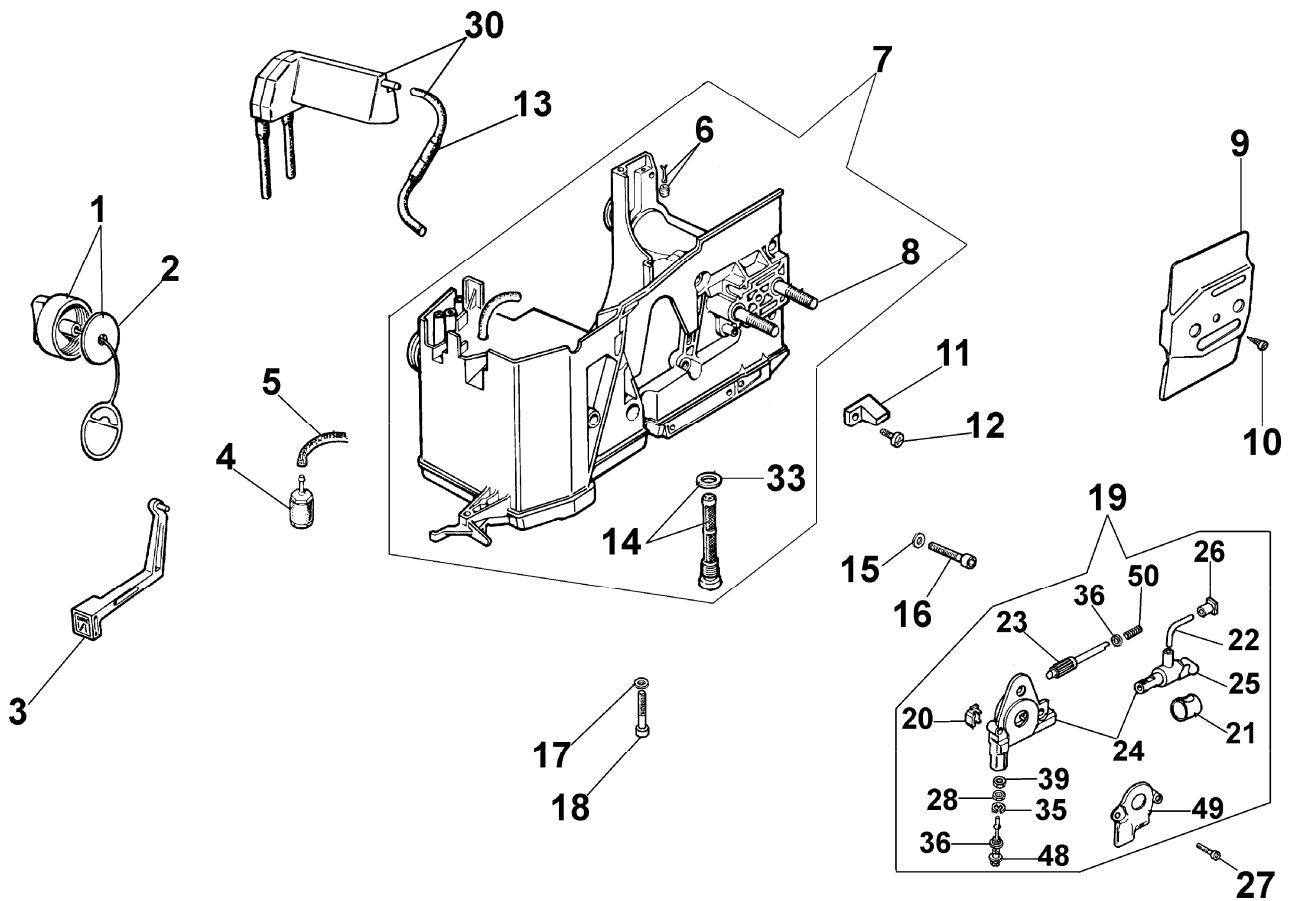

Tank und Luftfilter

Bild Nr.	Teile Nr.	Anzahl	Beschreibung
1	093500422R	1,00	STOPFEN
2	094000078	1,00	DICHTUNG
3	094600365A	1,00	STARTERHEBEL
4	094500207AR	1,00	BENZINFILTER
5	094600172	1,00	ROHR
6	094600079	1,00	GEHAUSE
7	095100128	1,00	TANK KPL.
8	094500141AR	2,00	BOLZEN
9	094600044	1,00	PLATTE
10	012000028	1,00	SCHRAUBE
11	094600369	1,00	SCHULTZ
12	094600041	7,00	SCHRAUBE
13	035000081	1,00	ROHR
14	094500390A	1,00	OELFILTER
15	3819006	3,00	SCHEIBE
16	005100987	3,00	SCHRAUBE
17	3833073	4,00	SCHEIBE
18	006100303	4,00	SCHRAUBE
19	094600339	1,00	OELPUMPE
20	094100024	1,00	SICHERUNG
21	094600359	1,00	KRAGEN
22	094600063	1,00	ROHR
23	094600030	1,00	STOSSEL
24	094600220	1,00	PUMPEGEHAUSE
25	094600046A	1,00	ANSCHLUSS
26	094600062	1,00	ANSCHLUSS
27	093000140	3,00	SCHRAUBE
28	074000167	1,00	STOPFEN
29	005200941	1,00	ROHR
30	094100027A	1,00	ROHR
31	095100056	1,00	DECKEL
32	093000468A	1,00	SCHRAUBE
33	094500010A	1,00	SCHEIBE
34	094500183	1,00	ROHR
35	094100008A	1,00	FILTERHALTER
36	094100009R	1,00	LUFT FILTER
37	2317021	1,00	SCHALTER
38	095100077A	1,00	DECKEL
39	094600112	1,00	MUTTER
40	094600126	1,00	ROHR
41	094600056	1,00	FLANSCH
42	094600047A	1,00	VERGASER WT-162A
43	094600103	1,00	FEDER
44	094600070	1,00	FLANSCH
45	005000347A	1,00	BUCHSE
46	094600131B	1,00	HALTER
47	094600018	1,00	KOLLEKTOR
48	094600032	1,00	SCHRAUBE