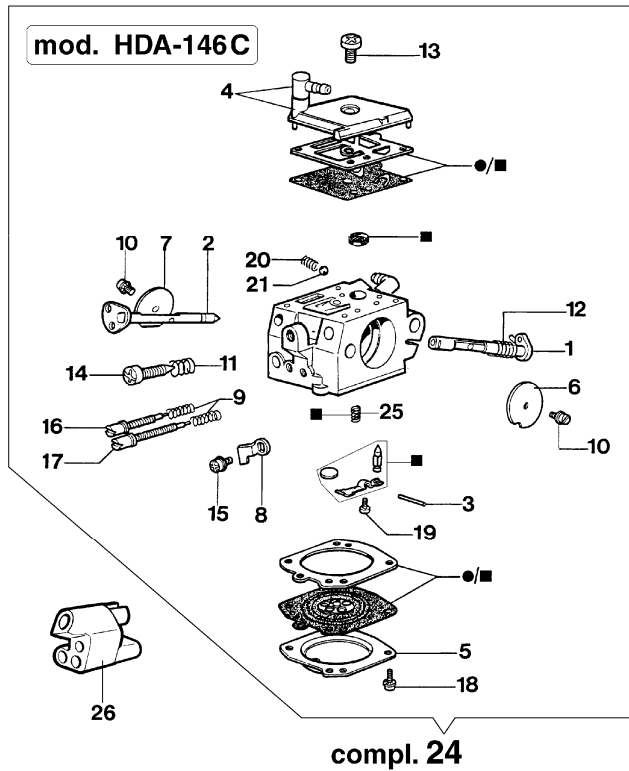

FINO A NOVEMBRE 2004
TILL NOVEMBER 2004
BIS NOVEMBER 2004
HASTA NOVIEMBRE 2004
JUSQU'A NOVEMBRE 2004

23 ■ KIT RIPARAZIONE
REPAIR KIT

22 ● KIT MEMBRANE & GUARNIZIONI
DIAPHRAGM & GASKET SET