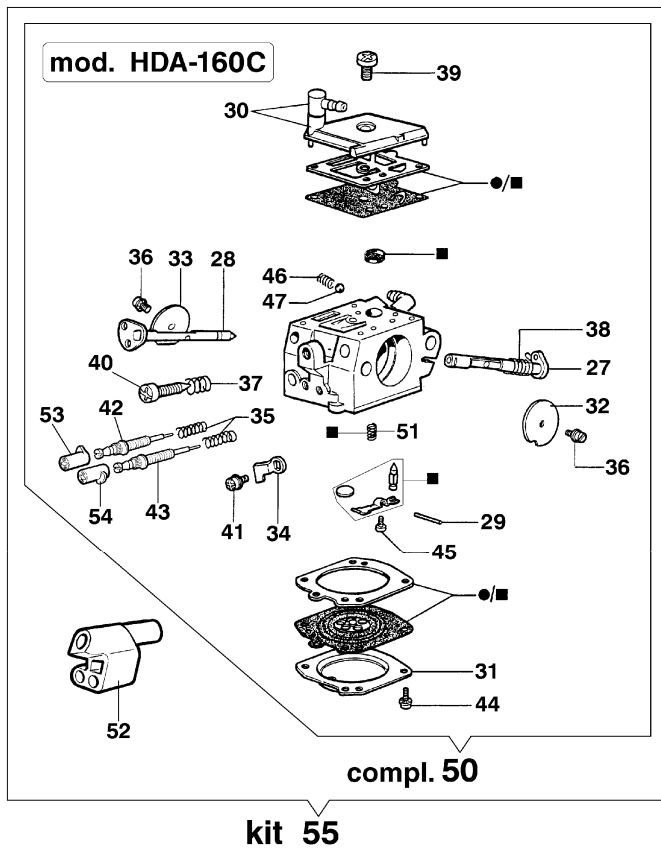

Kurbelgehäuse und Bremse

Bild Nr.	Teile Nr.	Anzahl	Beschreibung
49	50010126	1,00	FLANSCH
50	097000106	1,00	STIFT
51	50012044	1,00	KETTENRADSCHUTZ
52	50070124	1,00	PLATTE
53	3960045	1,00	SCHRAUBE
54	50070149	1,00	SCHULTZ
55	50010084	1,00	PLATTE
56	50010039	1,00	BREMSBAND
57	50010062	1,00	DEFLECTOR
58	004900137B	1,00	FEDER
59	375100012A	1,00	SCHEIBE
60	50012023A	1,00	KUPPLUNG
61	50012050	1,00	KETTENRAD
62	50022034	1,00	KETTENRAD
63	3037016	1,00	LAGERBUCHSE
64	094500046	1,00	RING
65	006100730	1,00	RING
66	50010060	1,00	SCHLAUCH
67	61060012	1,00	ROHR
68	50010163	1,00	FLANSCH

49 ■ KIT RIPARAZIONE
REPAIR KIT

48 ● KIT MEMBRANE & GUARNIZIONI
DIAPHRAGM & GASKET SET

Bild Nr.	Teile Nr.	Anzahl	Beschreibung
	1 50010095		WELLE
	2 50010096		WELLE
	3 003300201		ACHSE
	4 50010097		DECKEL
	5 50010098		DECKEL
	6 50010099		KLAPPE
	7 50010100		KLAPPE
	8 50010101		SICHERUNG
	9 095000147		FEDER
	10 035000160		SCHRAUBE
	11 095000149		FEDER
	12 50010106		FEDER
	13 50010109		SCHRAUBE
	14 074000240		SCHRAUBE
	15 003300209		SCHRAUBE
	16 50010110		SCHRAUBE "H"
	17 095000158		SCHRAUBE "L"
	18 035000162		SCHRAUBE
	19 003300202		SCHRAUBE
	20 095000146		FEDER
	21 094600143		KUGEL
	22 50010122		VERGASER SATZ
	23 50010123		REPARATUR-SATZ
	24 50010012A		VERGASER HDA-146C
	25 50070164		FEDER
	26 50010067		FLANSCH
	27 50010095		WELLE
	28 50010096		WELLE
	29 003300201		ACHSE
	30 50010097		DECKEL
	31 50010098		DECKEL
	32 50010099		KLAPPE
	33 50010100		KLAPPE
	34 50010101		SICHERUNG
	35 095000147		FEDER
	36 035000160		SCHRAUBE
	37 095000149		FEDER
	38 50010106		FEDER
	39 50010109		SCHRAUBE
	40 074000240		SCHRAUBE
	41 003300209		SCHRAUBE
	42 2318782		SCHRAUBE "H"
	43 2318781		SCHRAUBE "L"
	44 035000162		SCHRAUBE
	45 003300202		SCHRAUBE
	46 095000146		FEDER
	47 094600143		KUGEL
	48 50010122		VERGASER SATZ