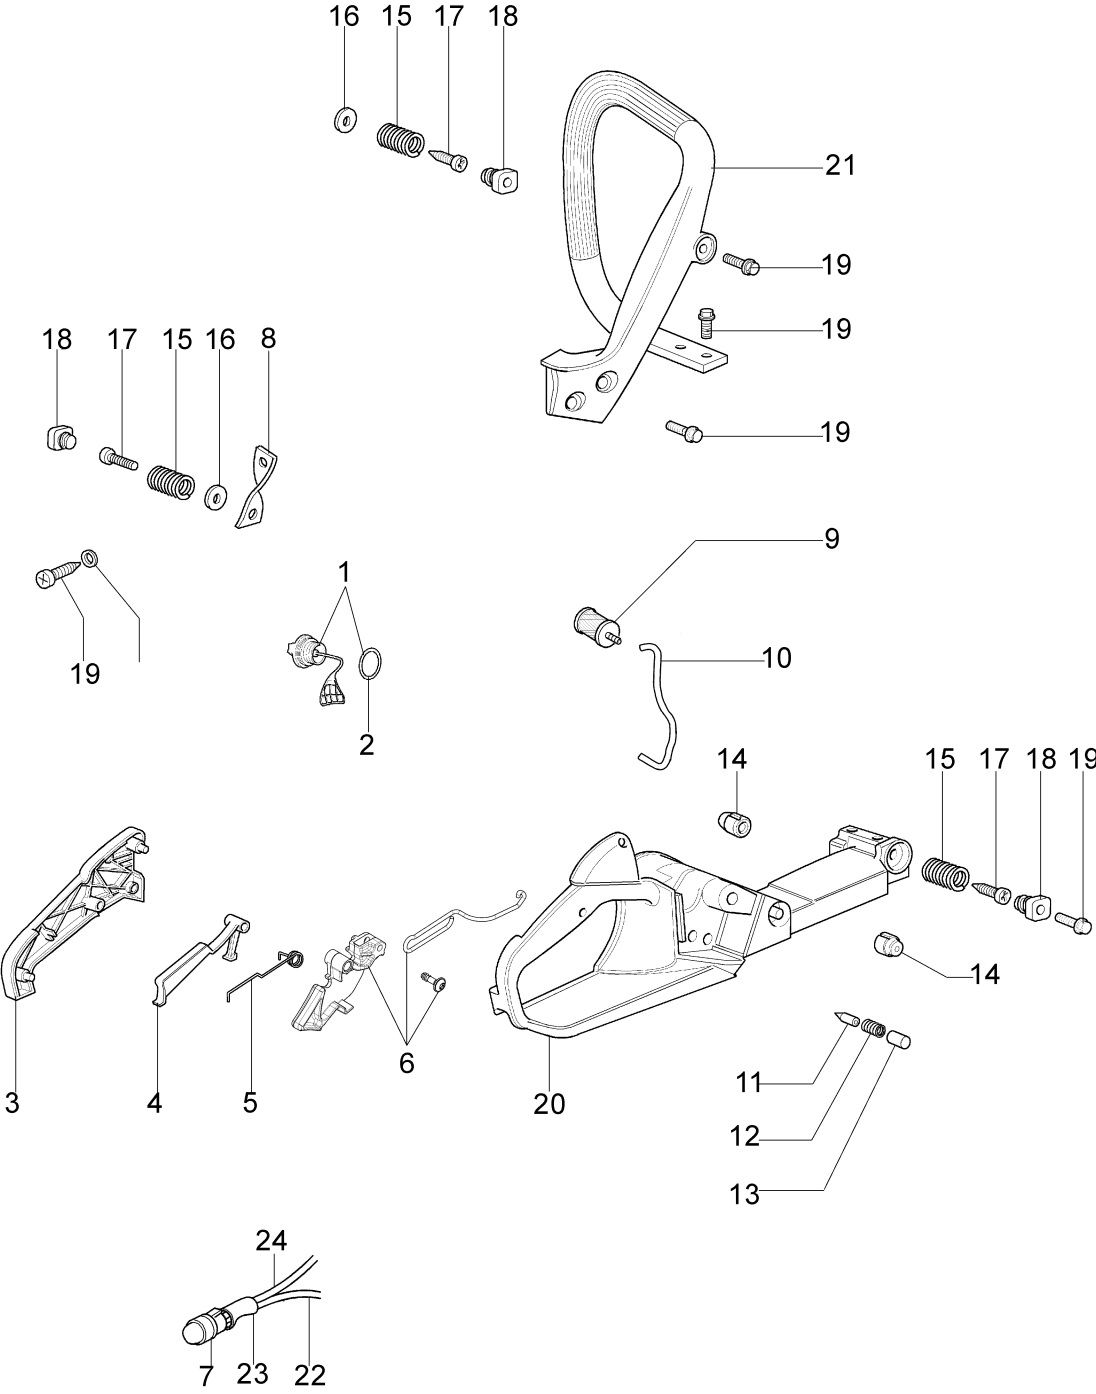

Illustration Unterbau

Bild Nr.	Anz.	Teilenummer	Beschreibung	Gültigkeit ab	Gültigkeit bis	Hinweis	Nachricht
1	1	50052005R	Tankdeckel				
2	1	3049025	O-ring				
3	11	3960115R	Schraube				
4	1	50170071R	Deckel				
5	5	50070067A	Spannstange				
6	1	50170004R	Dichtung				
7	1	50170042R	Anschlag				
8	2	3960099R	Schraube				
9	1	097000229R	Ventiltank				
10	2	50050052R	Stiftschraube				
11	1	50050049R	Rohr				
12	3	3960074	Schraube				
13	1	50170051AR	Oelpumpe				
14	1	094600369R	Protection				
15	5	3860097R	Schraube				
16	5	50050067	Distanzstück				
17	1	50172009R	Motorgehäuse				
18	1	50170149R	Oelfilter				
19	1	50170060AR	Hebel				
20	1	50170062R	Blech				
21	1	50160024	Schraube				
22	1	3960070AR	Schraube				
23	1	005000347A	Buchse				
24	1	50170032R	Deflector				
25	1	50170061R	Feder				
26	2	3933100R	Mutter				
27	1	50170132R	Halter				
28	1	50050056BR	Dichtung				
29	1	50170036R	Luftfilter				BT1-019-05/08
30	1	50170079AR	Deckel				
31	1	50110007R	Knopf				
32	1	2318755DR	Vergaser WT-780F				
33	1	50172020R	Deckel				
34	1	50070126R	Distanzstück				
35	1	50170033R	Protection				
36	1	50170150R	Flansch				
37	1	50170231R	Luftfilter optional				BT1-019-05/08

Illustration Kupplung-Kettenrad Deckel

Bild Nr.	Anz.	Teilenummer	Beschreibung	Gültigkeit ab	Gültigkeit bis	Hinweis	Nachricht
1	1	50170065R	Kettenradschutz kpl.				
2	1	50170040R	Protection				
3	1	095000219AR	Feder				
4	1	50010088AR	Feder				
5	2	3960070AR	Schraube				
6	1	50050125R	Blech				
7	1	50050039R	Bremsband				
8	1	097000146	Hebel				
9	1	50050064R	Stift				
10	1	004000352R	Scheibe				
11	2	50010148R	Mutter				
12	1	094500029	Feder				
13	1	094000129AR	Kupplung				
14	1	50060033A	Kettenrad .325				
15	1	004400285	Scheibe				
16	1	50060008R	Schnecke .325				
17	1	50030372	Lager				
18	1	50162017A	Spannschraube kit				
19	1	50170044R	Deckel				
20	1	50062014R	Schiene 16" - 41 cm				
21	1	30629508	Kette efco .325" x .050" (1,3mm)				