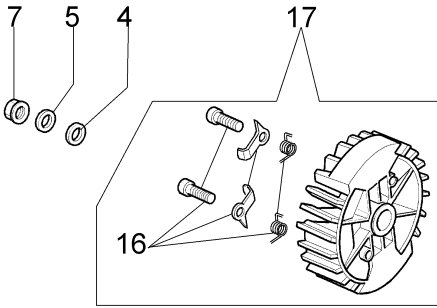

Illustration Starter kpl.

Bild Nr.	Anz.	Teilenummer	Beschreibung	Gültigkeit ab	Gültigkeit bis	Hinweis	Nachricht
1	1	50172005R	Starter komplet				
2	1	50170017R	Starter griff				
3	1	50070123R	Starterseil				
4	1	005000361	Scheibe				
5	1	3833080	Scheibe				
6	1	50050073R	Feder				
7	1	004000142	Mutter				
8	1	50170153R	Seilrolle				
9	1	50160024	Schraube				
10	4	3960115R	Schraube				
11	2	3960075R	Schraube				
12	2	006000315R	Scheibe				
13	2	3916004R	Scheibe				
14	1	50170144CR	Zündspule				
15	1	50170090R	Kabel				
16	1	50072029	Sperrklinke				
17	1	50170015R	Schwungrad				
18	1	50170154R	Feder				
19	1	50170155R	Kleinrad				
20	1	50050126	Kerzenstecker				
21	1	50050127	Feder				
23	1	2304073	Kombischlüssel				
22	1	50172018	Etichettenkit