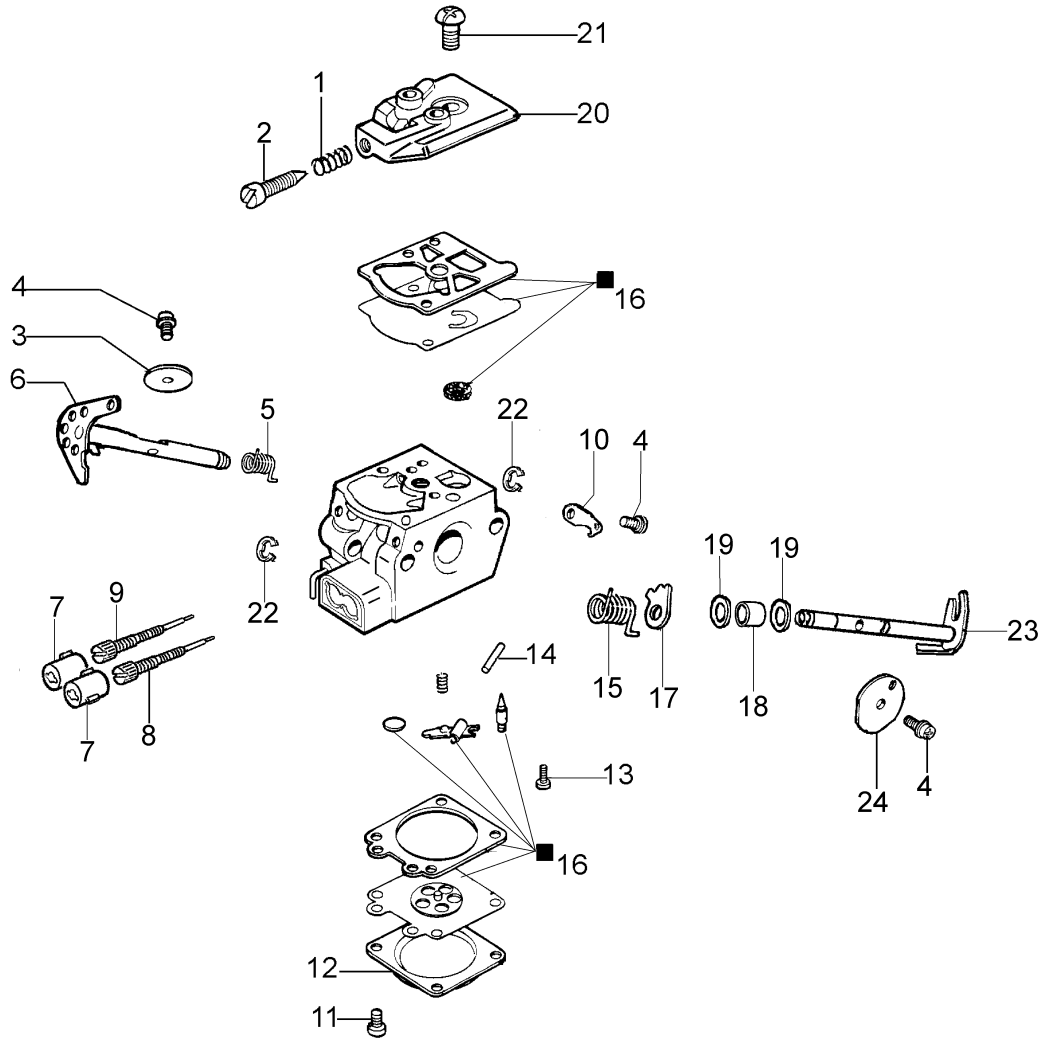

Illustration Unterbau

Bild Nr.	Anz.	Teilenummer	Beschreibung	Gültigkeit ab	Gültigkeit bis	Hinweis	Nachricht
1	1	50052005R	Tankdeckel				
2	1	3049025	O-ring				
3	11	3960115R	Schraube				
4	1	50170071R	Deckel				
5	5	50070067A	Spannstange				
6	1	50170004R	Dichtung				
7	1	50170042R	Anschlag				
8	2	3960099R	Schraube				
9	1	097000229R	Ventiltank				
10	2	50050052R	Stiftschraube				
11	1	50050049R	Rohr				
12	3	3960074	Schraube				
13	1	50170051AR	Oelpumpe				
14	1	094600369R	Protection				
15	5	3860097R	Schraube				
16	5	50050067	Distanzstück				
17	1	50172009R	Motorgehäuse				
18	1	50170149R	Oelfilter				
19	1	50170060AR	Hebel				
20	1	50170062R	Blech				
21	1	50160024	Schraube				
22	1	3960070AR	Schraube				
23	1	005000347A	Buchse				
24	1	50170032R	Deflector				
25	1	50170061R	Feder				
26	2	3933100R	Mutter				
27	1	50170132R	Halter				
28	1	50050056BR	Dichtung				
29	1	50170036R	Luftfilter				BT1-019-05/08
30	1	50170079AR	Deckel				
31	1	50110007R	Knopf				
32	1	2318755DR	Vergaser WT-780F				
33	1	50172020R	Deckel				
34	1	50070126R	Distanzstück				
35	1	50170033R	Protection				
36	1	50170150R	Flansch				
37	1	50170231R	Luftfilter optional				BT1-019-05/08

Illustration Kupplung-Kettenrad Deckel

Bild Nr.	Anz.	Teilenummer	Beschreibung	Gültigkeit ab	Gültigkeit bis	Hinweis	Nachricht
1	1	50170065R	Kettenradschutz kpl.				
2	1	50170040R	Protection				
3	1	095000219AR	Feder				
4	1	50010088AR	Feder				
5	2	3960070AR	Schraube				
6	1	50050125R	Blech				
7	1	50050039R	Bremsband				
8	1	097000146	Hebel				
9	1	50050064R	Stift				
10	1	004000352R	Scheibe				
11	2	50010148R	Mutter				
12	1	094500029	Feder				
13	1	094000129AR	Kupplung				
14	1	50060033A	Kettenrad .325				
15	1	004400285	Scheibe				
16	1	50060008R	Schnecke .325				
17	1	50030372	Lager				
18	1	50162017A	Spannschraube kit				
19	1	50170044R	Deckel				
20	1	50062014R	Schiene 16" - 41 cm				
21	1	30629508	Kette efco .325" x .050" (1,3mm)				