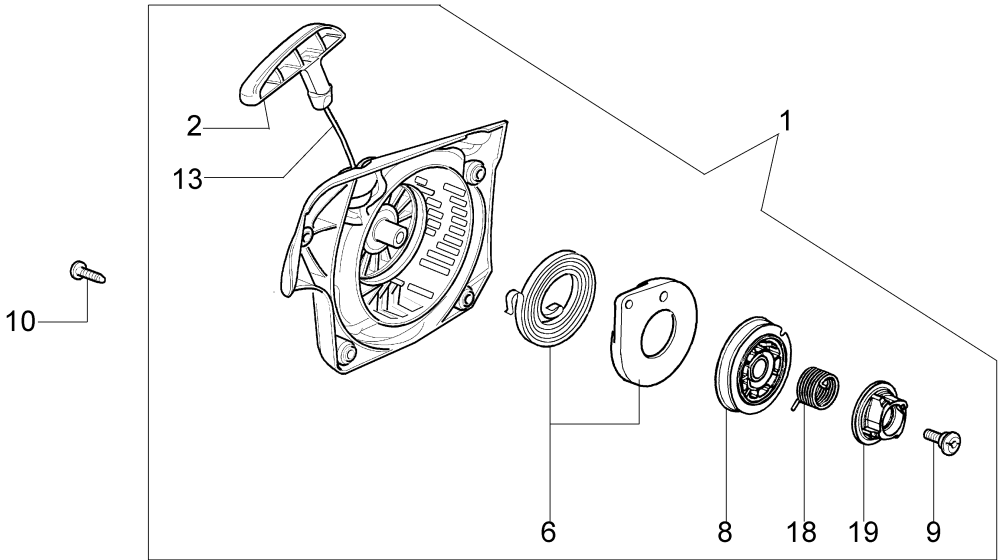

Illustration Starter kpl.

Bild Nr.	Anz.	Teilenummer	Beschreibung	Gültigkeit ab	Gültigkeit bis	Hinweis	Nachricht
1	1	50172005R	Starter komplet				
2	1	50170017R	Starter griff				
3	1	50070123R	Starterseil				
4	1	005000361	Scheibe				
5	1	3833080	Scheibe				
6	1	50050073R	Feder				
7	1	004000142	Mutter				
8	1	50170153R	Seilrolle				
9	1	50160024	Schraube				
10	4	3960115R	Schraube				
11	2	3960075R	Schraube				
12	2	006000315R	Scheibe				
13	2	3916004R	Scheibe				
14	1	50170144CR	Zündspule				
15	1	50170090R	Kabel				
16	1	50072029	Sperrklinke				
17	1	50170015R	Schwungrad				
18	1	50170154R	Feder				
19	1	50170155R	Kleinrad				
20	1	50050126	Kerzenstecker				
21	1	50050127	Feder				
23	1	2304073	Kombischlüssel				
22	1	50172018	Etichettenkit				

Illustration Tank-Handgriff

Bild Nr.	Anz.	Teilenummer	Beschreibung	Gültigkeit ab	Gültigkeit bis	Hinweis	Nachricht
1	1	50052005R	Tankdeckel				
2	1	3049025	O-ring				
3	1	50170024R	Deckel				
4	1	50050096AR	Hebel				
5	1	097000028R	Feder				
6	1	50170249A	Kit starter				BT4-104-06/10
7	1	2318817R	Kraftstoffpumpe				
8	1	50050123R	Band				
9	1	094600450R	Benzinfilter				
10	1	50170152R	Rohr				
11	1	094500577AR	Ventil				
12	1	094500575R	Feder				
13	1	50050071R	Ventiltank				
14	3	50010061R	Stosshaempfer				
15	3	50050047AR	Feder				BT4-101-10/09
16	1	3918010R	Scheibe				
17	3	3960115R	Schraube				
18	3	50170034R	Halter				
19	7	3960099R	Schraube				
20	1	50172007AR	Tank				
21	1	50170026R	Griff				
22	1	50170120R	Rohr				
23	1	50170121R	Schlauch				
24	1	50060014R	Rohr				