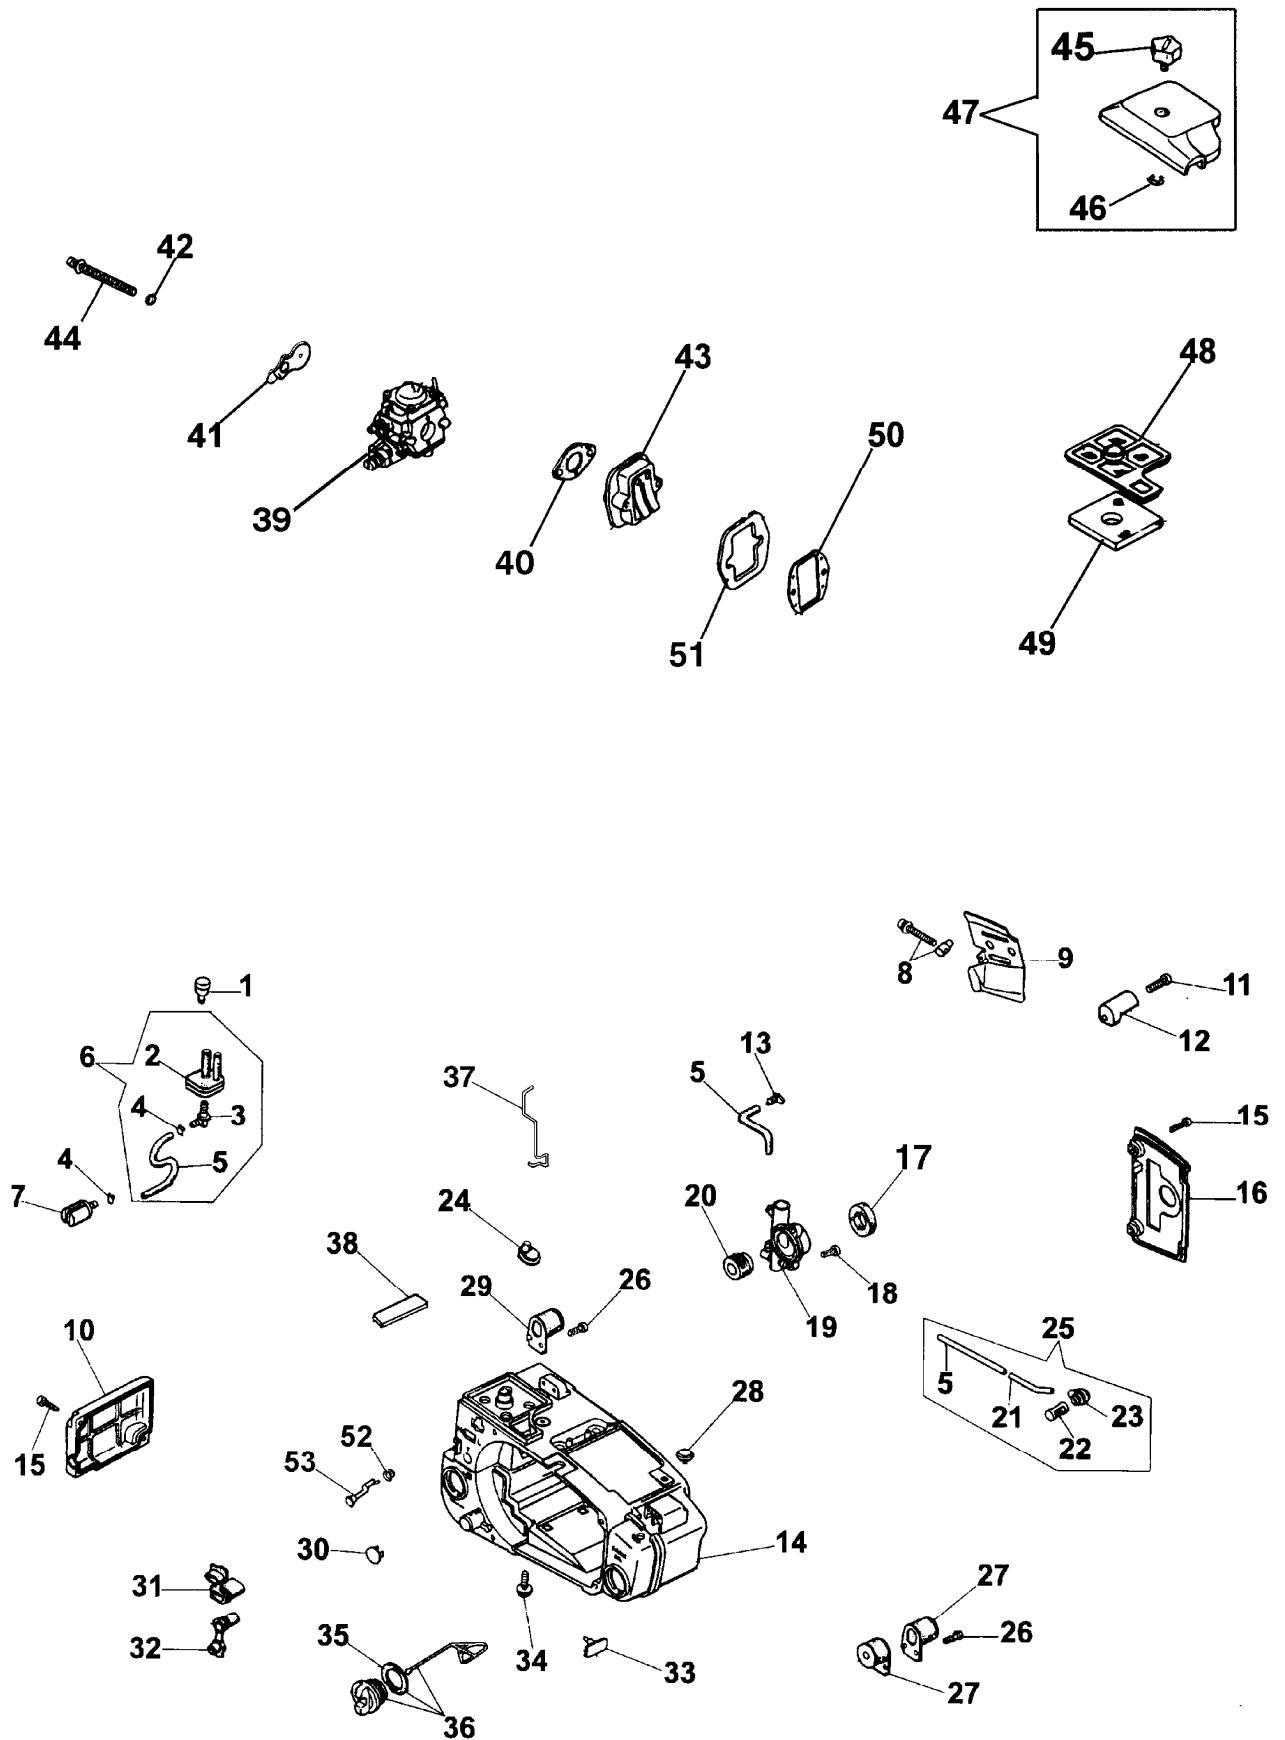

132

Tank und Luftfilter

Bild Nr.	Teile Nr.	Anzahl	Beschreibung
49	50030281	1,00	FILTER
50	50030023	1,00	DICHTUNG
51	50030056	1,00	DICHTUNG
52	50030177R	1,00	BUCHSE
53	50030176R	1,00	STARTERHEBEL