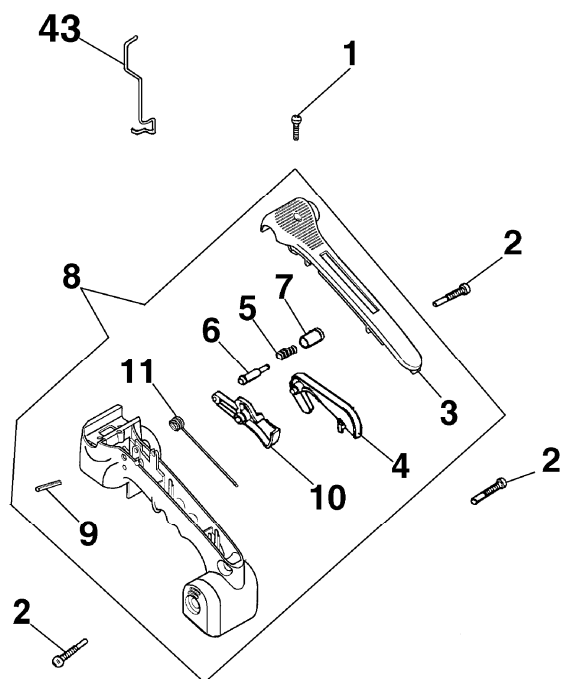

Kupplungsaggregat und Griffe

Bild Nr.	Teile Nr.	Anzahl	Beschreibung
1	50030064R	1,00	SCHRAUBE
2	50030086R	2,00	SCHRAUBE
3	50030249	1,00	DECKEL
4	50030082R	1,00	GASHEBEL
5	50030077	1,00	FEDER
6	50030076R	1,00	STIFT
7	50030078R	1,00	SCHALTER
8	50032037	1,00	HANDGRIFF KPL.
9	50030081	1,00	STIFT
10	50030237	1,00	GASHEBEL
11	50030080	1,00	FEDER
12	50030065R	1,00	HANDGRIFF
13	50030270	1,00	SCHRAUBE
14	50030068	1,00	BAND
15	50030067R	1,00	HALTER
16	50030271	1,00	SCHRAUBE
17	50030138R	1,00	MITNEHMER
18	50030089	1,00	LAGERBUCHSE
19	50032009	1,00	RITZEL
20	50030092	1,00	SCHEIBE
21	50030093	1,00	FEDER
22	50030090	1,00	KUPPLUNG
23	50032029	1,00	KETTENRADSCHUTZ
24	50030242	1,00	SCHULTZ
25	50030100	1,00	FEDER
26	3914003	1,00	MUTTER
27	3916005	1,00	SCHEIBE
28	50030105R	1,00	DISTANZSTUCK
29	50030292	1,00	SCHRAUBE
30	50030110	1,00	FEDER
31	50030106R	1,00	BUCHSE
32	50030107R	1,00	HEBEL
33	50030205	1,00	DECKEL
34	50030087R	1,00	SCHRAUBE
35	50030116R	1,00	STIFT
36	50030118R	1,00	HEBEL
37	50030111	1,00	FEDER
38	50030117	1,00	STIFT
39	50030119R	1,00	BREMSBAND
40	50030113R	1,00	HEBEL
41	50010148	1,00	MUTTER
42	50030121	1,00	FEDER
43	50030238	1,00	STANGE