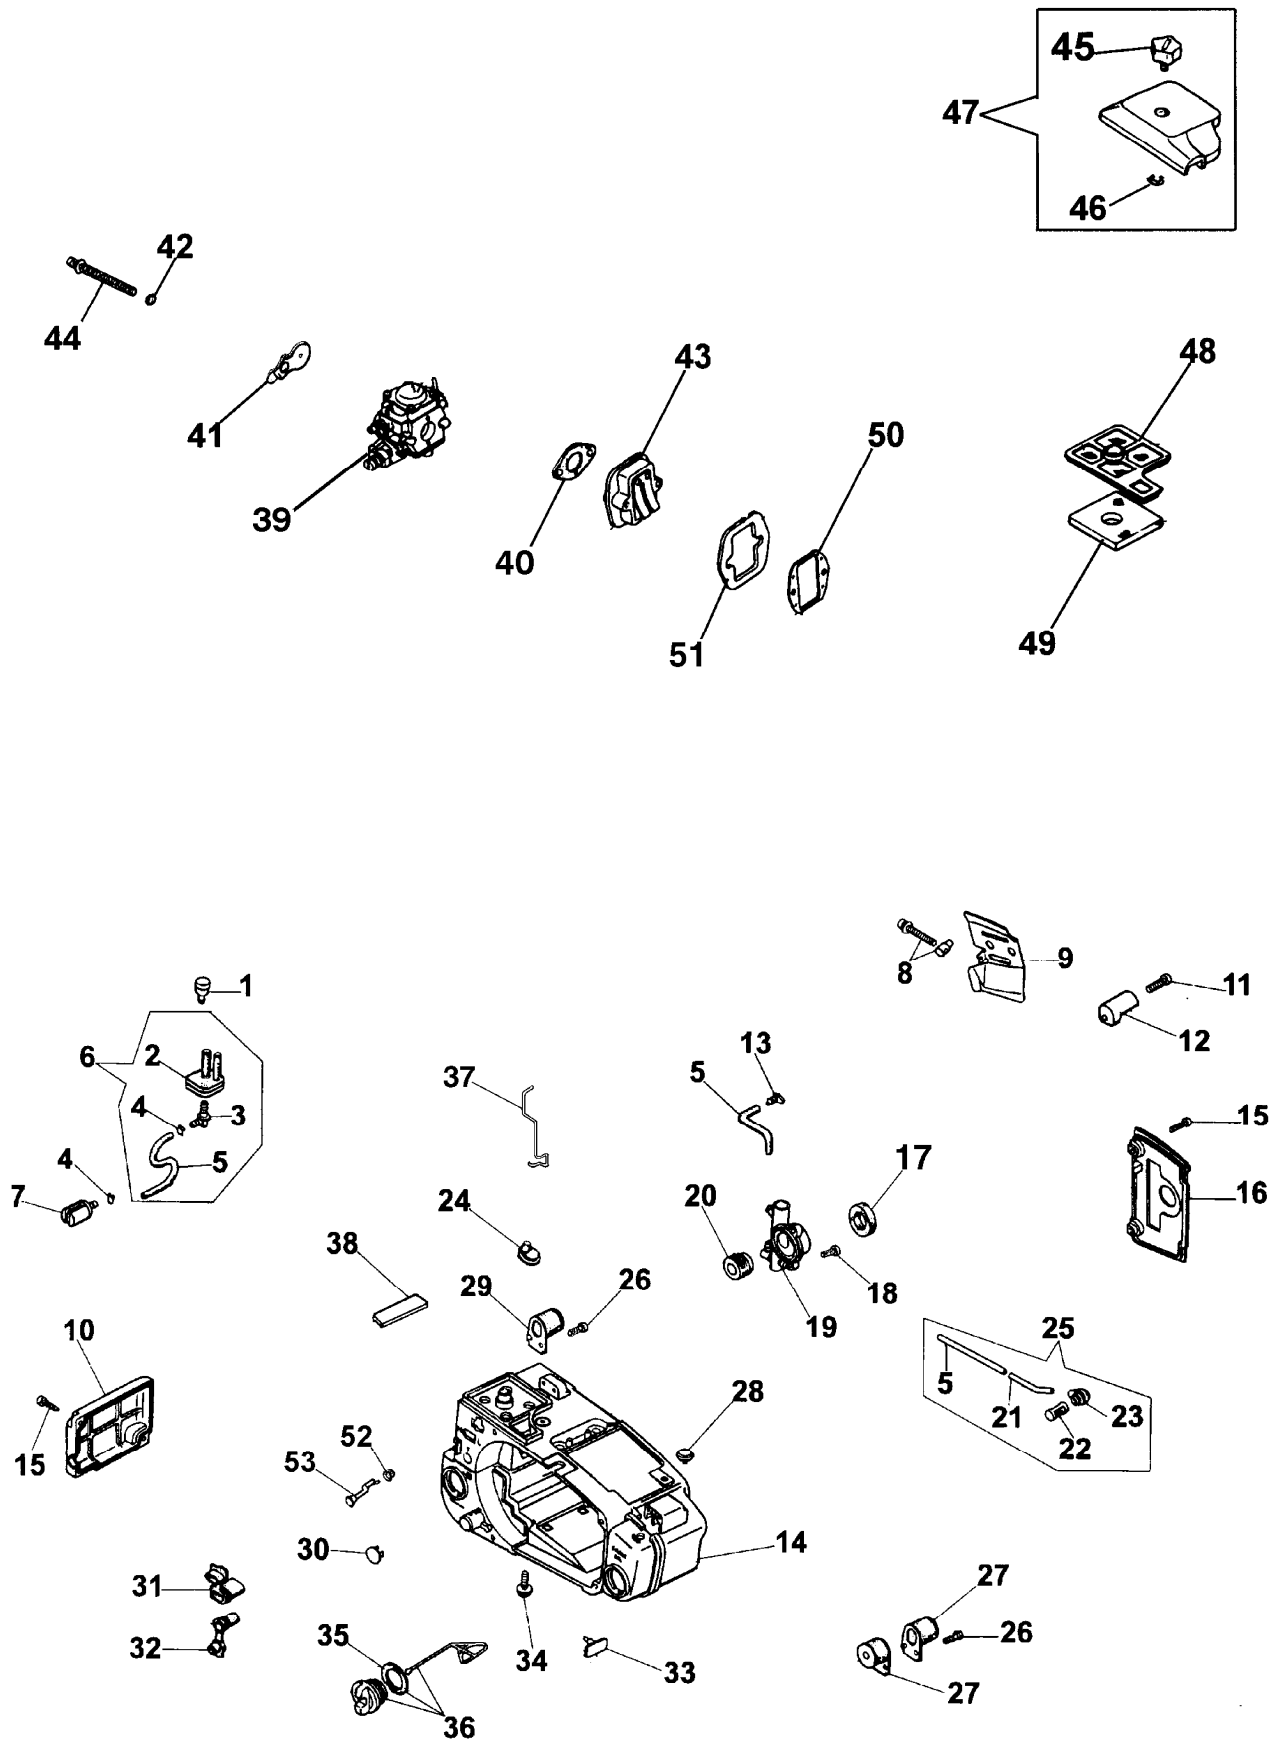

Ersatzteilliste EFCO

Liste des pièces de rechange EFCO

132

Bild Nr.	Teile Nr.	Anzahl	Beschreibung
1	50030285	2,00	SCHRAUBE
2	50040189R	1,00	MOTORGEHAUSE
3	50030004R	4,00	SCHRAUBE
4	50030013R	1,00	KOBELNRING
5	50030014R	1,00	RING
6	50030012R	2,00	LAGERBUCHSE
7	50030011R	1,00	KURBELWELLE
8	50030015R	1,00	KOBELNRING
9	50030010R	2,00	SCHEIBE
10	50030009R	1,00	LAGERBUCHSE
11	50030008R	2,00	RING
12	50030007R	1,00	KOLBENBOLZEN
13	50030006R	1,00	KOLBENRING
14	50030002R	1,00	ZYLINDER
15	50030020	1,00	DICHTUNG
16	50030016R	1,00	AUSPUFF
17	50030297R	1,00	KERZE
18	50032010	1,00	KOLBEN KOMPLET D.37
19	50032008	1,00	DICHTUNGEN SET
20	50030251	1,00	GRIFF
21	4098073	1,00	STARTERSEIL
22	004000132	1,00	FEDER
23	094000033A	1,00	SEILROLLE
24	004000436	2,00	STIFT
25	50030112	2,00	FEDER
26	004000140	2,00	SPERRKLINKE
27	50030143	1,00	SCHWUNGRAD
28	005000361	1,00	SCHEIBE
29	004000142	1,00	MUTTER
30	50030087R	1,00	SCHRAUBE
31	50030161	1,00	FLANSCH
32	50030146R	2,00	SCHRAUBE
33	3833080	1,00	SCHEIBE
34	50030287	1,00	KERZENSTECKER
35	50030267	1,00	FEDER
36	094500034	1,00	SCHEIBE
37	50032032	1,00	GEHAUSE
38	50030145R	1,00	DISTANZSTUCK
39	50030064R	4,00	SCHRAUBE
40	50032031	1,00	GEHAUSE
41	094600041	1,00	SCHRAUBE
42	50030142R	1,00	ZÜNDSPULE
43	50030160R	1,00	BUCHSE
44	50030150R	1,00	MANTEL
45	50030151R	1,00	SCHALTER
46	50030316	1,00	ETICHETTENKIT