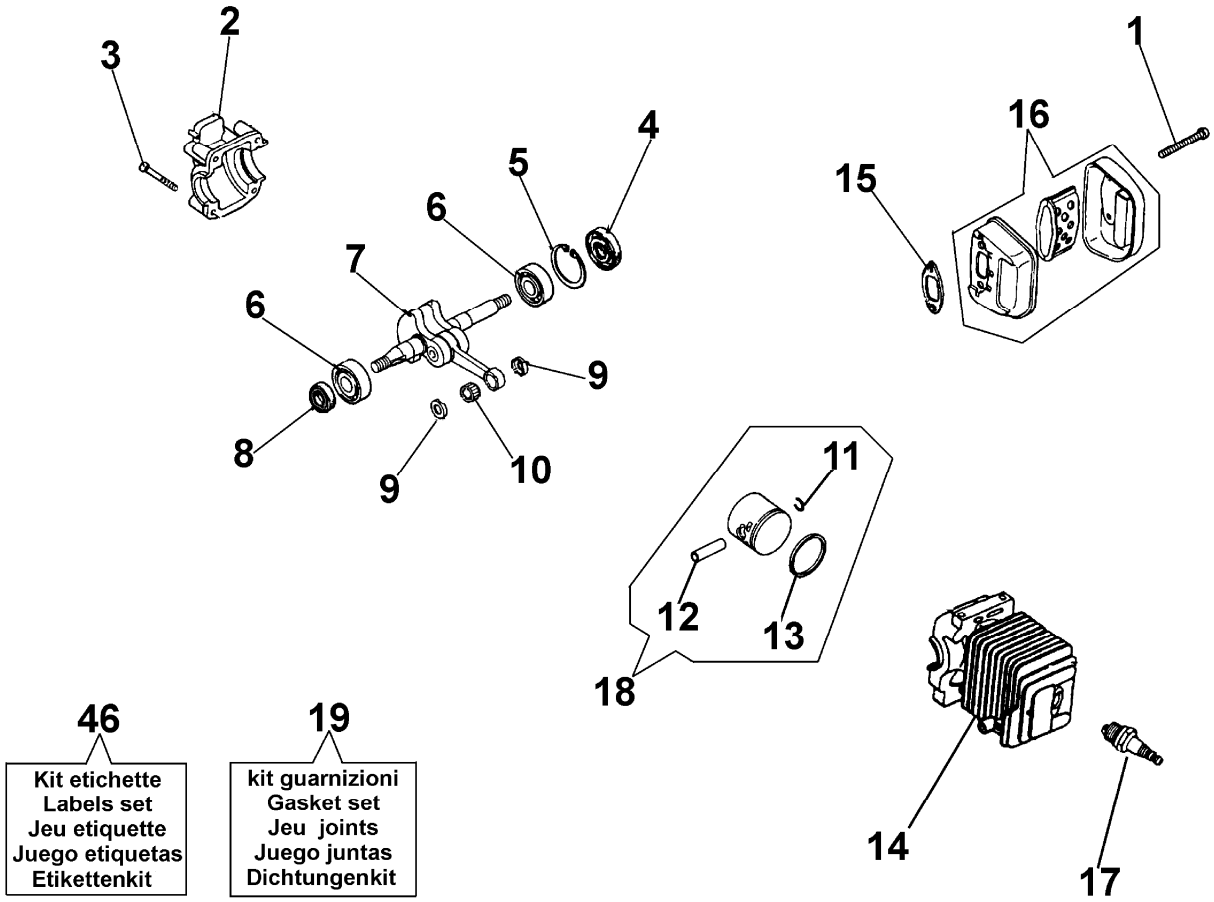

Bild Nr.	Teile Nr.	Anzahl	Beschreibung
1	50030285	2,00	SCHRAUBE
2	50040189R	1,00	MOTORGEHAUSE
3	50030004R	4,00	SCHRAUBE
4	50030013R	1,00	KOBELNRING
5	50030014R	1,00	RING
6	50030012R	2,00	LAGERBUCHSE
7	50030011R	1,00	KURBELWELLE
8	50030015R	1,00	KOBELNRING
9	50030010R	2,00	SCHEIBE
10	50030009R	1,00	LAGERBUCHSE
11	50030008R	2,00	RING
12	50030007R	1,00	KOLBENBOLZEN
13	50030006R	1,00	KOLBENRING
14	50030002R	1,00	ZYLINDER
15	50030020	1,00	DICHTUNG
16	50030016R	1,00	AUSPUFF
17	50030297R	1,00	KERZE
18	50032010	1,00	KOLBEN KOMPLET D.37
19	50032008	1,00	DICHTUNGEN SET
20	50030251	1,00	GRIFF
21	4098073	1,00	STARTERSEIL
22	004000132	1,00	FEDER
23	094000033A	1,00	SEILROLLE
24	004000436	2,00	STIFT
25	50030112	2,00	FEDER
26	004000140	2,00	SPERRKLINKE
27	50030143	1,00	SCHWUNGRAD
28	005000361	1,00	SCHEIBE
29	004000142	1,00	MUTTER
30	50030087R	1,00	SCHRAUBE
31	50030161	1,00	FLANSCH
32	50030146R	2,00	SCHRAUBE
33	3833080	1,00	SCHEIBE
34	50030287	1,00	KERZENSTECKER
35	50030267	1,00	FEDER
36	094500034	1,00	SCHEIBE
37	50032032	1,00	GEHAUSE
38	50030145R	1,00	DISTANZSTUCK
39	50030064R	4,00	SCHRAUBE
40	50032031	1,00	GEHAUSE
41	094600041	1,00	SCHRAUBE
42	50030142R	1,00	ZÜNDSPULE
43	50030160R	1,00	BUCHSE
44	50030150R	1,00	MANTEL
45	50030151R	1,00	SCHALTER
46	50030316	1,00	ETICHETTENKIT