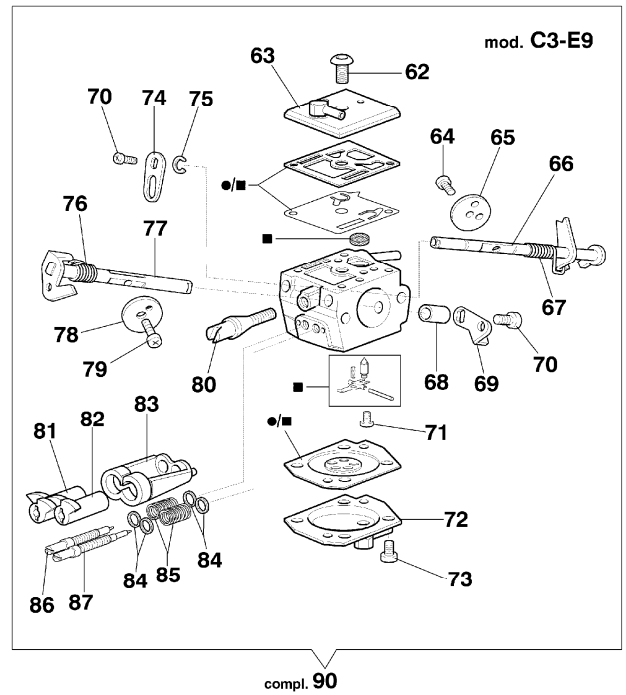

DA NOVEMBRE 2004
FROM NOVEMBER 2004
AB NOVEMBER 2004
DESDE NOVIEMBRE 2004
DEPUIS NOVEMBRE 2004

- 88 KIT MENBRANE & GUARNIZIONI
  DIAPHRAGM & GASKET SET
- 89 KIT RIPARAZIONE
  REPAIR KIT