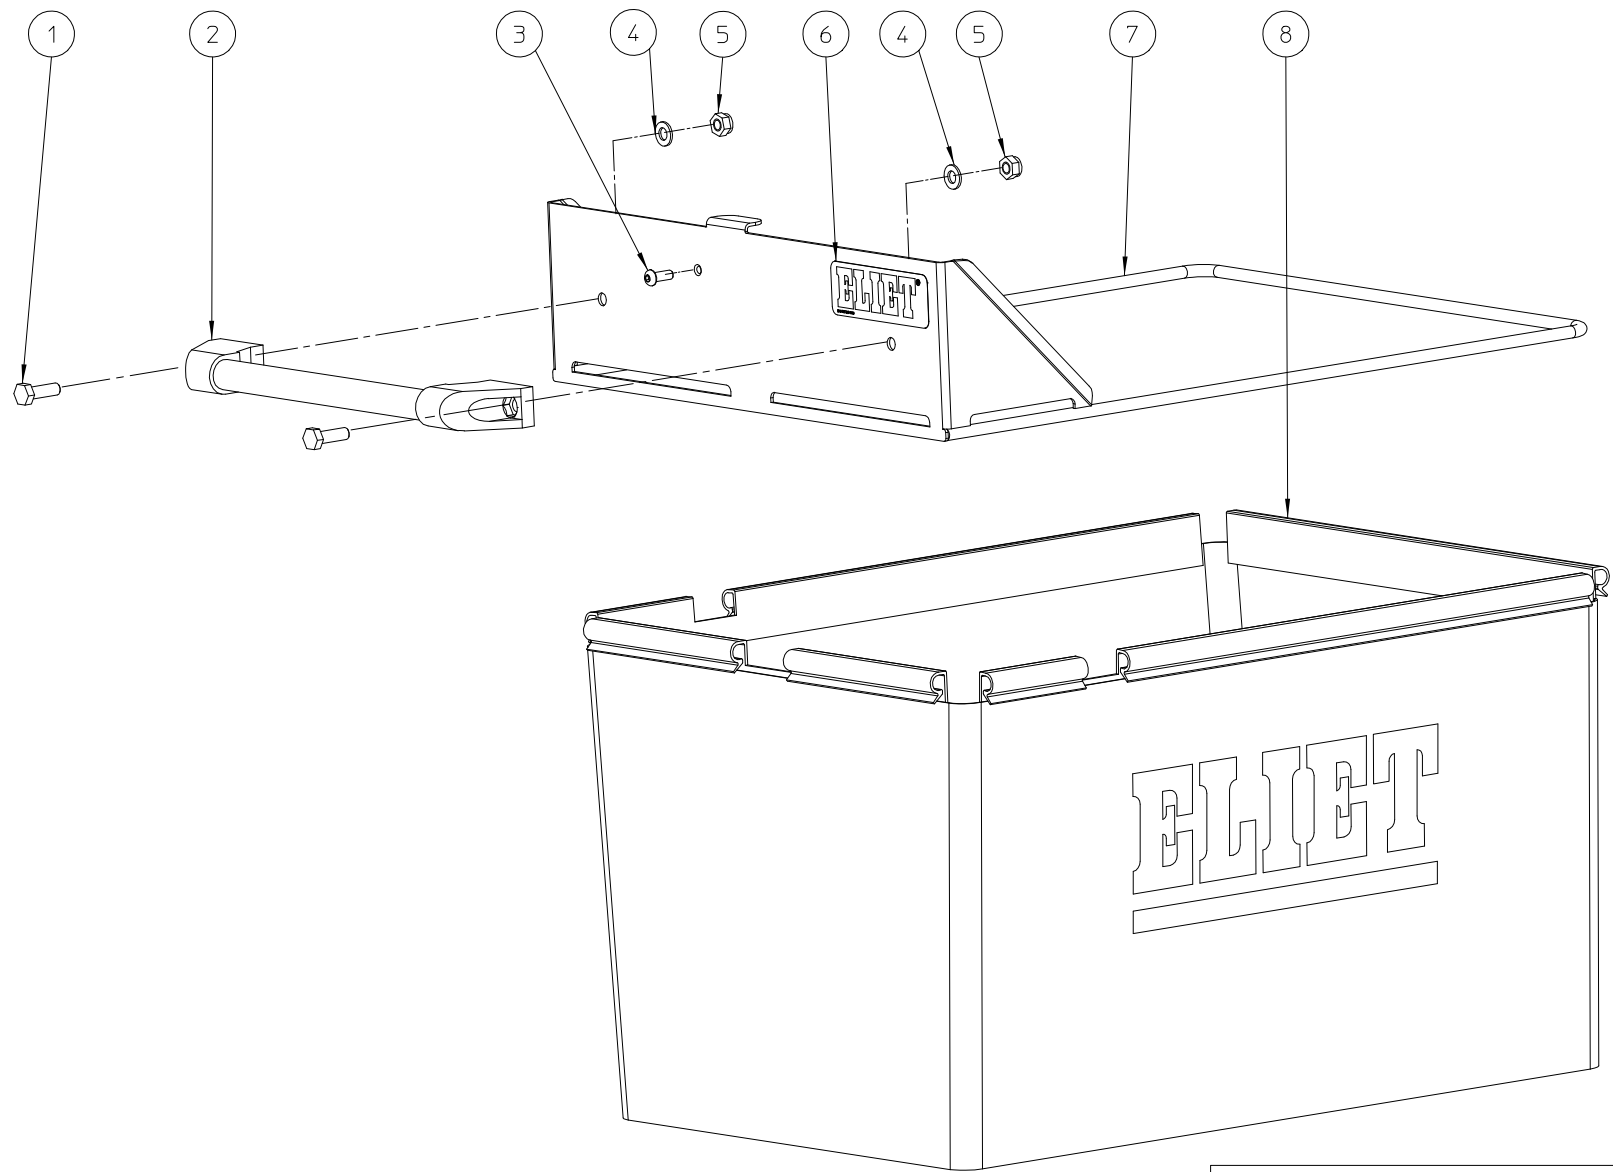

ELIET MAESTRO CITY -- GENERAL				
NO	MMA 01 221 200	REV	1	DATE 2017/09/12

#	Artikelnummer	Ersatzteilbezeichnung	Anzahl
1	MMA 01 221 240	motor - achse messer	1
2	MMA 01 221 230	auffangsack	1
3	MMA 01 221 250	chassis	1
4	MMA 01 221 210	trichter	1
5	MMA 01 221 160	elektrisch	1
6	MMA 01 221 120	halter rader	1

ELIET MAESTRO CITY -- BAG					
NO	MMA 01 221 230	REV	1	DATE	2017/09/12

#	Artikelnummer	Ersatzteilbezeichnung	Anzahl
1	BS 512 000 825	schraube m8x25 din 933	2
2	BN 372 700 100	handgriff	1
3	BS 522 500 616	schraube m6x16 iso 7380	1
4	BS 531 000 800	unterlegscheibe m8 din 125	2
5	BS 502 000 800	mutter selbstsichernd m8 din 985	2
6	BQ 501 010 090	aufkleber eliet 100x35	1
7	MPA 01 221 090	gestell sack	1
8	BQ 348 020 030	sack maestro city	1