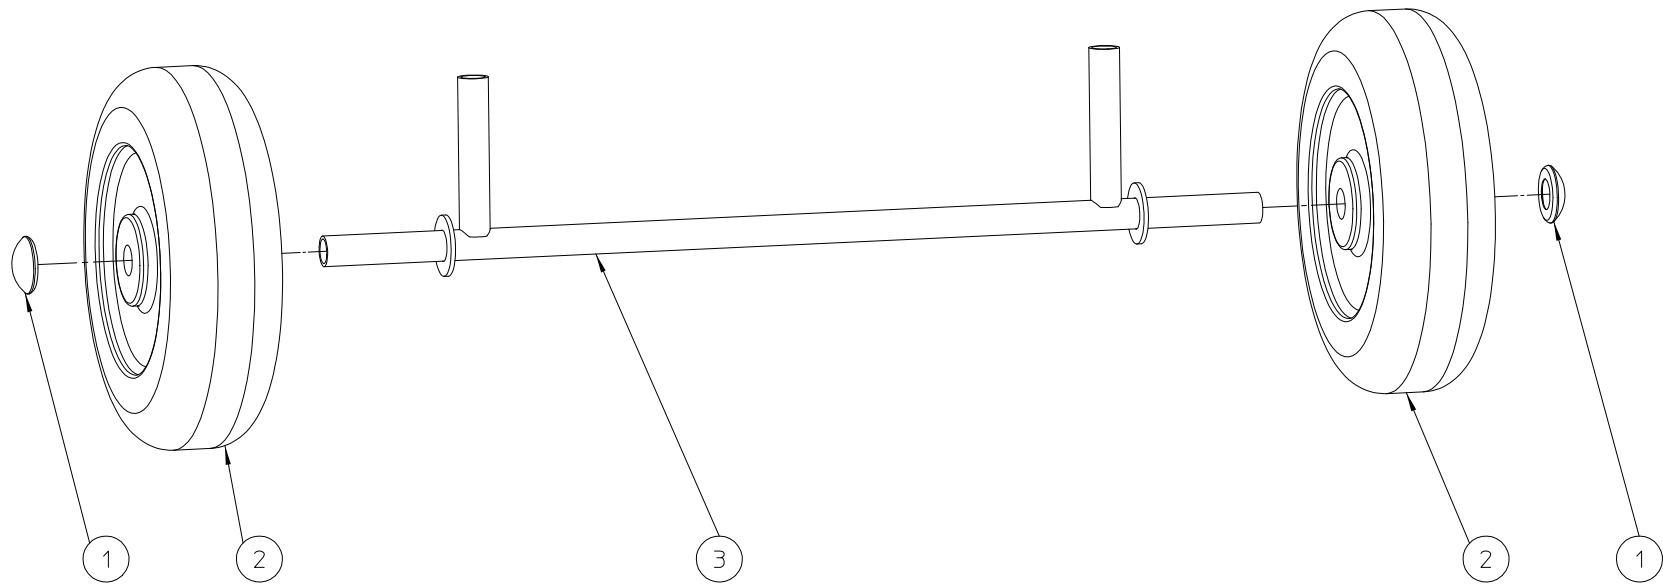

ELIET MAESTRO -- WHEEL					
NO	MMA 01 221 120	REV	1	DATE	2017/09/12