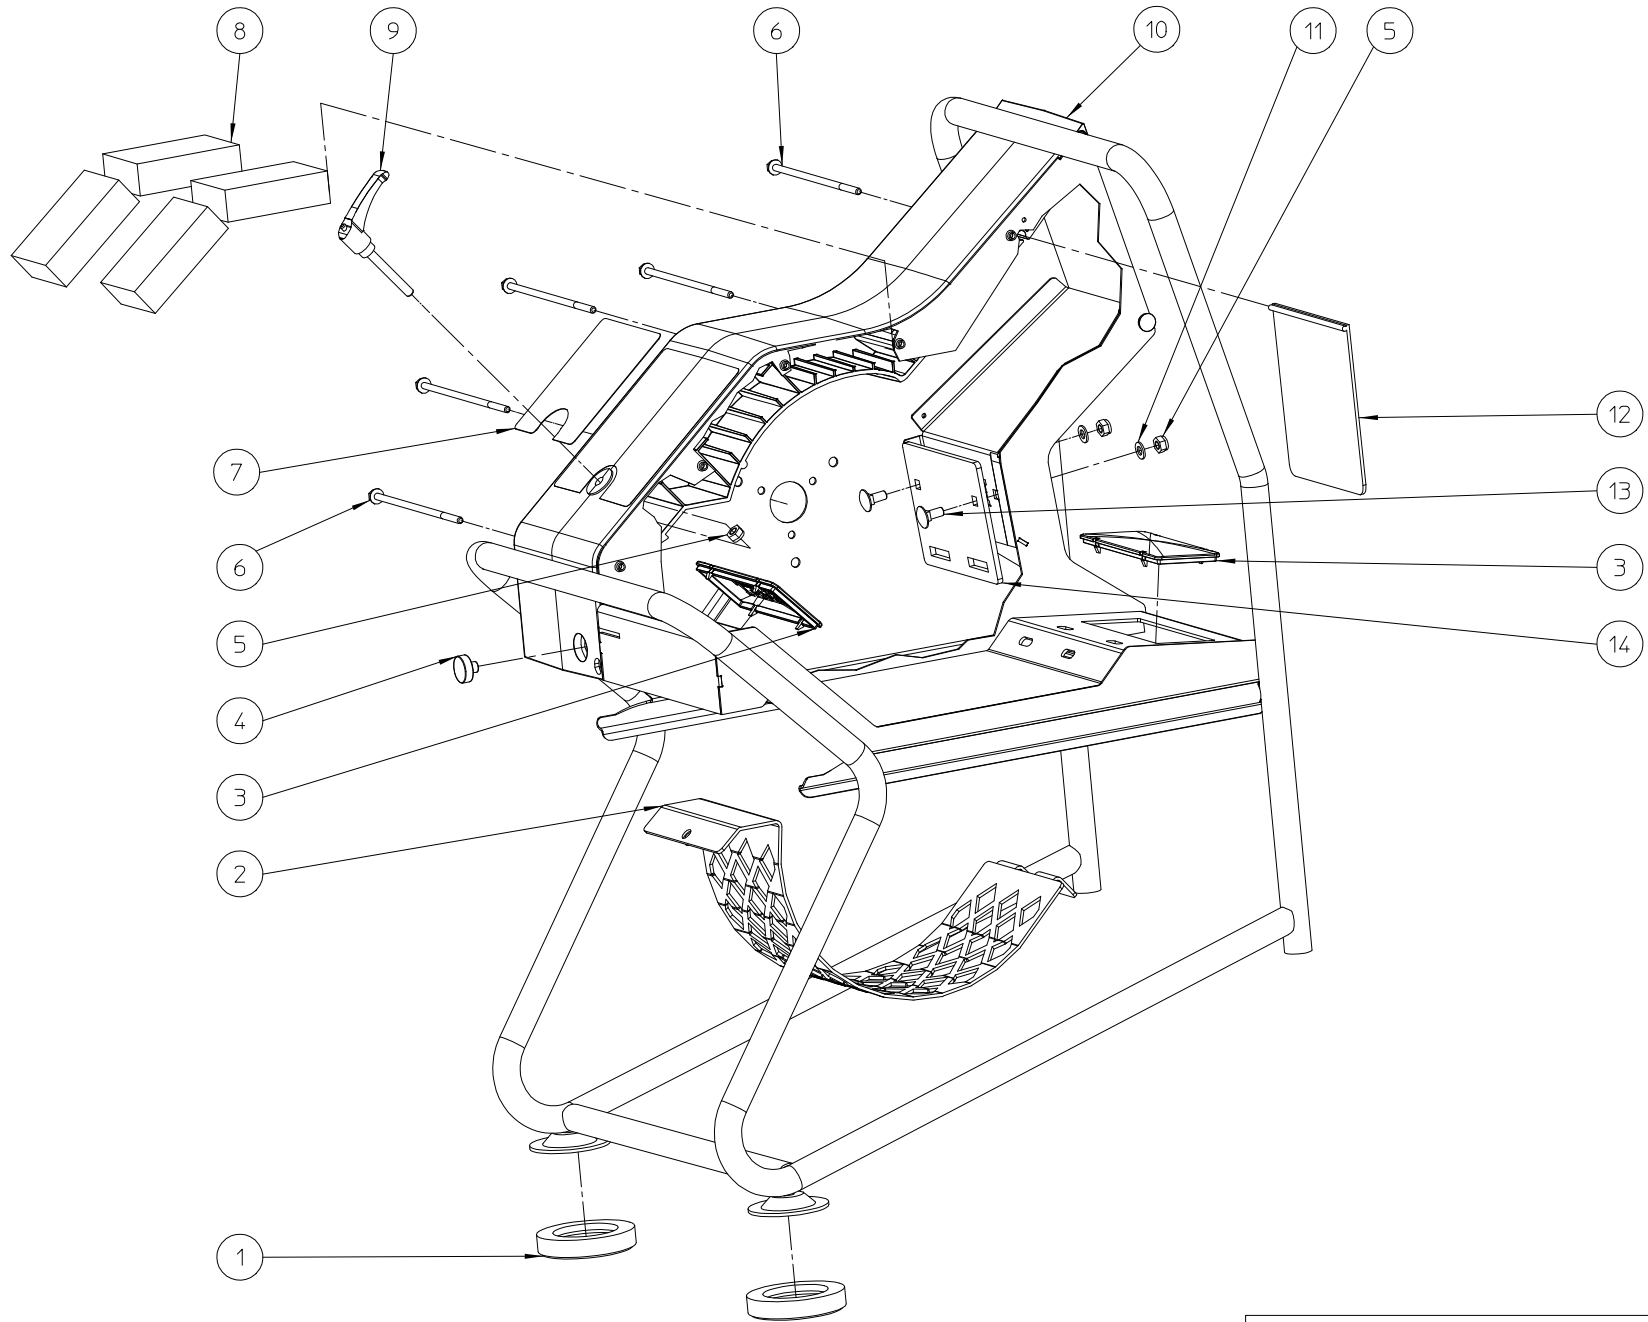

ELIET MAESTRO CITY -- CHASSIS

NO	MMA 01 221 250	REV	1	DATE	2017/09/12