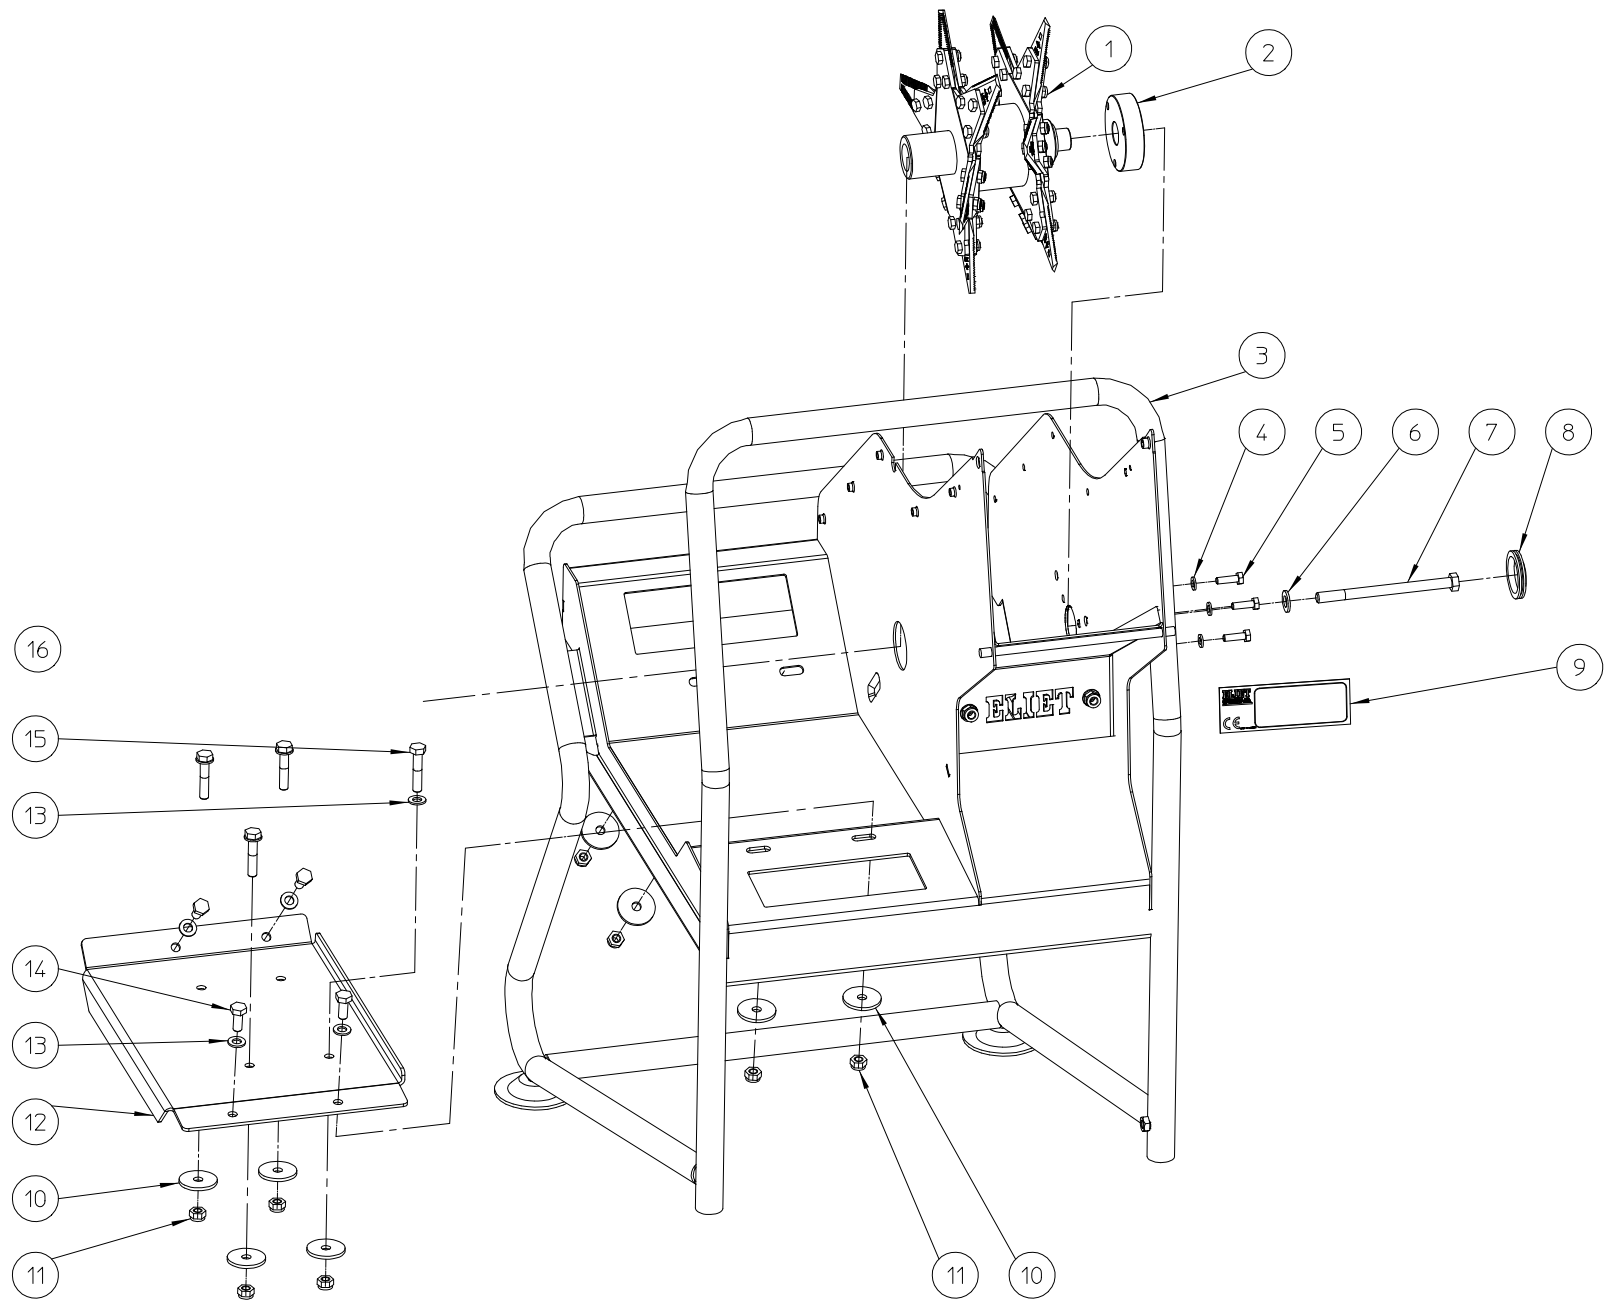

ELIET MAESTRO CITY -- GENERAL				
NO	MMA 01 221 200	REV	1	DATE 2017/09/12

#	Artikelnummer	Ersatzteilbezeichnung	Anzahl
1	MMA 01 221 240	motor - achse messer	1
2	MMA 01 221 230	auffangsack	1
3	MMA 01 221 250	chassis	1
4	MMA 01 221 210	trichter	1
5	MMA 01 221 160	elektrisch	1
6	MMA 01 221 120	halter rader	1

ELIET MAESTRO CITY -- ROTOR					
NO	MMA 01 221 240	REV	1	DATE	2017/09/12

#	Artikelnummer	Ersatzteilbezeichnung	Anzahl
1	MPA 01 221 100	rotor maestro	1
2	MPA 01 221 470	gummi ring rotor city	1
3	MPA 01 221 040	chassis city	1
4	BS 531 000 600	unterlegscheibe m6 din 125	3
5	BS 512 000 620	schraube m6x20 din 933	3
6	BS 531 001 000	unterlegscheibe m10 din 125	1
7	BS 511 041 052	schraube unf 3/8" x 5"	1
8	BR 500 103 800	gummideckel 42x38x1.6	1
9	BQ 505 010 010	aufkleber typenschild ce 120x30	1
10	BS 532 008 356	dichtungsring m8x35x3	8
11	BS 502 000 800	mutter selbstsichernd m8 din 985	10
12	MPA 01 221 460	motorträger	1
13	BS 531 000 800	unterlegscheibe m8 din 125	12
14	BS 512 000 820	schraube m8x20 din 933	4
15	BS 511 000 840	schraube m8x40 din 931	4

ELIET MAESTRO CITY -- BAG					
NO	MMA 01 221 230	REV	1	DATE	2017/09/12

#	Artikelnummer	Ersatzteilbezeichnung	Anzahl
1	BS 512 000 825	schraube m8x25 din 933	2
2	BN 372 700 100	handgriff	1
3	BS 522 500 616	schraube m6x16 iso 7380	1
4	BS 531 000 800	unterlegscheibe m8 din 125	2
5	BS 502 000 800	mutter selbstsichernd m8 din 985	2
6	BQ 501 010 090	aufkleber eliet 100x35	1
7	MPA 01 221 090	gestell sack	1
8	BQ 348 020 030	sack maestro city	1