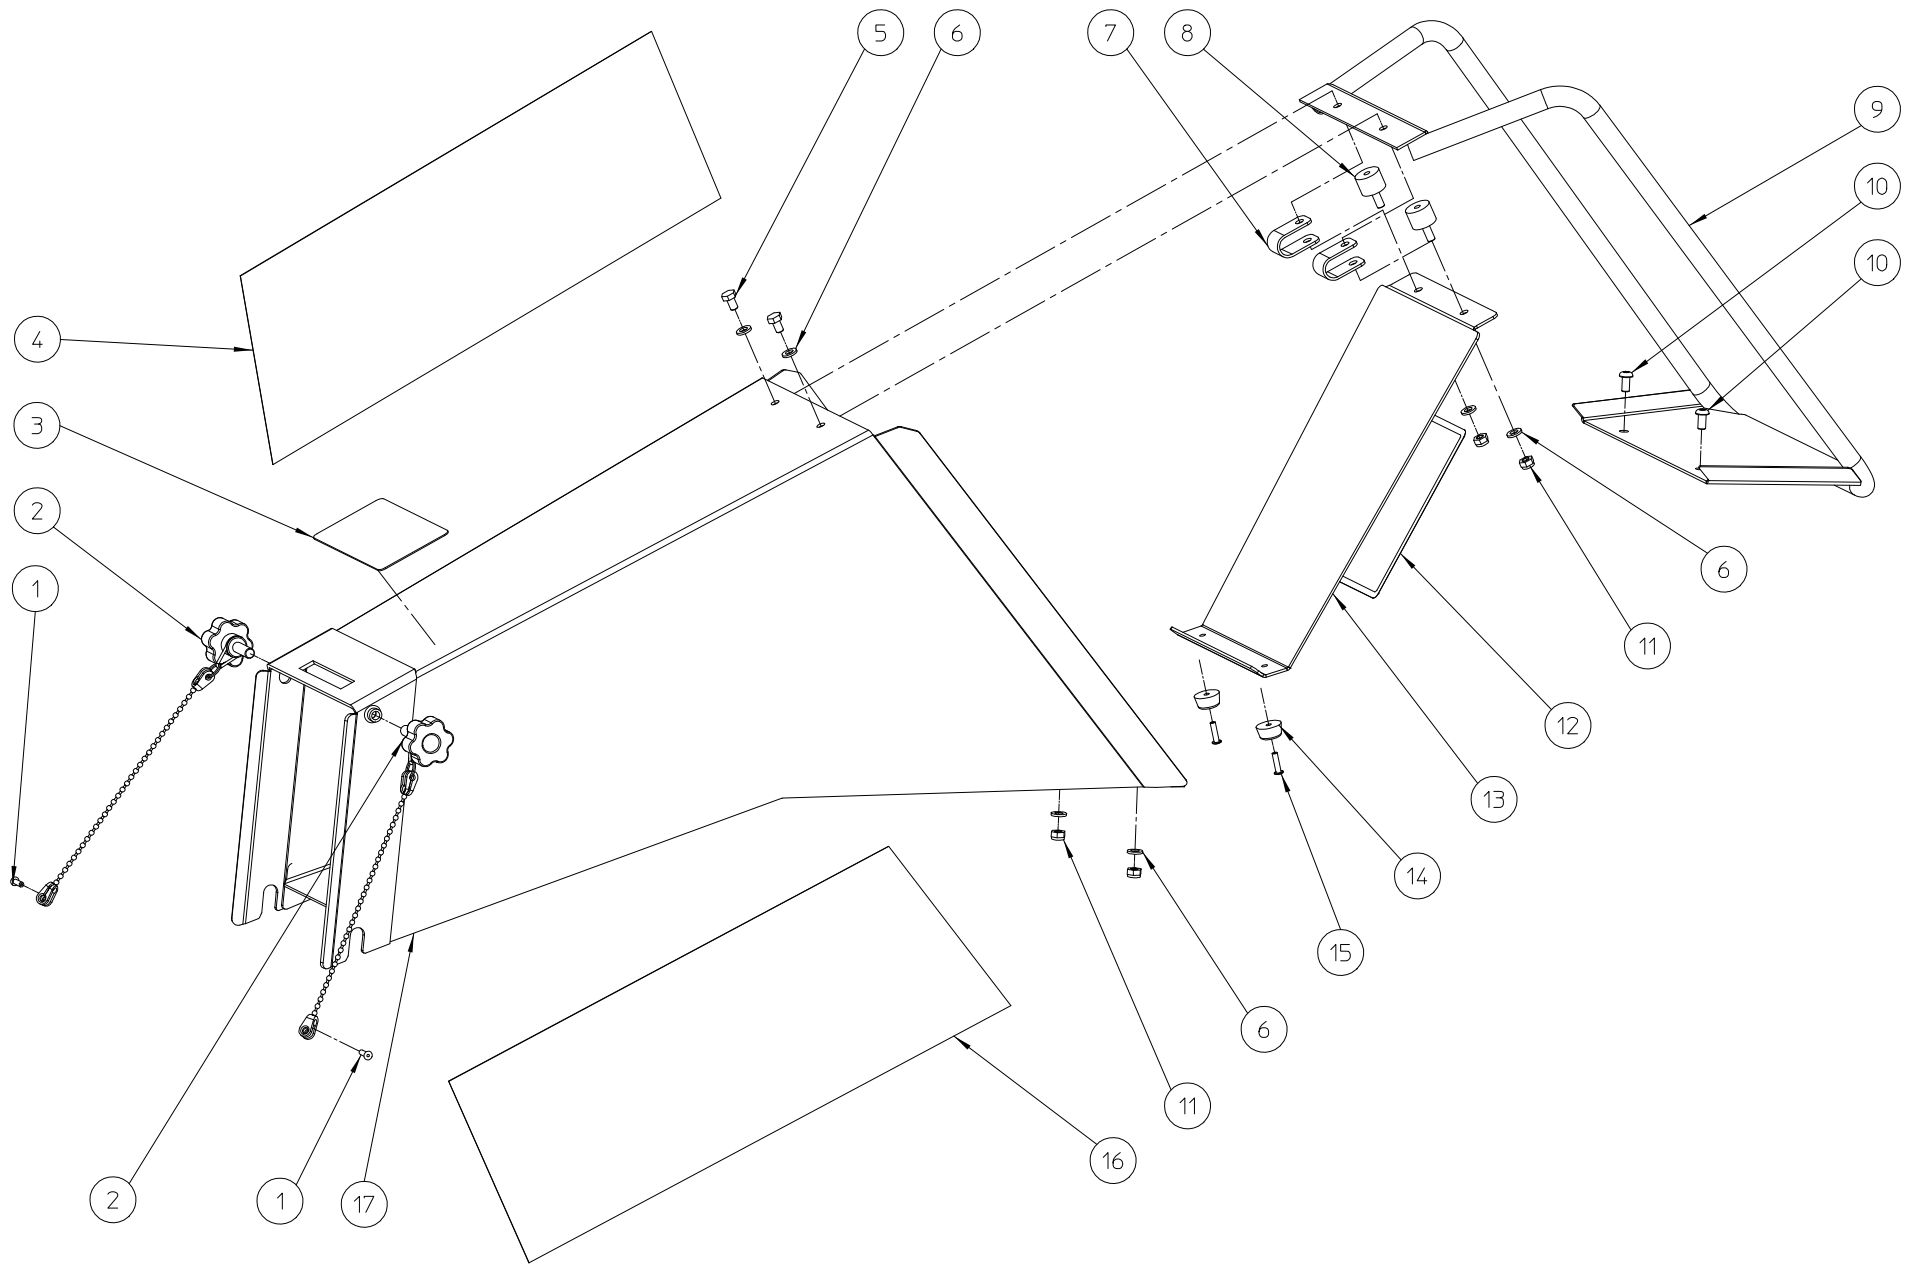

ELIET MAESTRO CITY -- BAG					
NO	MMA 01 221 230	REV	1	DATE	2017/09/12

#	Artikelnummer	Ersatzteilbezeichnung	Anzahl
1	BS 512 000 825	schraube m8x25 din 933	2
2	BN 372 700 100	handgriff	1
3	BS 522 500 616	schraube m6x16 iso 7380	1
4	BS 531 000 800	unterlegscheibe m8 din 125	2
5	BS 502 000 800	mutter selbstsichernd m8 din 985	2
6	BQ 501 010 090	aufkleber eliet 100x35	1
7	MPA 01 221 090	gestell sack	1
8	BQ 348 020 030	sack maestro city	1

ELIET MAESTRO CITY -- FRONT SIDE					
NO	MMA 01 221 210	REV	1	DATE	2017/09/12

#	Artikelnummer	Ersatzteilbezeichnung	Anzahl
1	BB 222 104 120	niete alu 3.9x12 din 7337 b	2
2	BN 632 508 250	kreuzschlitzschraube	2
3	BQ 505 010 480	sicherheitsaufkleber	1
4	BQ 501 020 320	aufkleber eliet city ( r )	1
5	BS 512 000 610	schraube m6x10 din 933	2
6	BS 531 000 600	unterlegscheibe m6 din 125	6
7	BR 910 000 020	sicherheitshalter nylon 80x20x2	2
8	BR 600 220 150	gummipuffer 20x15b m6x15	2
9	MPA 01 221 070	bügel	1
10	BS 522 500 612	schraube m6x12 iso 7380	2
11	BS 502 000 600	mutter selbstsichernd m6 din 985	4
12	BQ 505 010 140	sicherheitsaufkleber 150x100 (einfuhr)	1
13	MPA 01 221 440	abdeckung	1
14	BR 625 020 100	gummidämpfer	2
15	BB 221 104 160	niete alu 3.9x16 din 7337 a	2
16	BQ 501 020 310	aufkleber eliet city ( l )	1
17	MPA 01 221 060	trichter	1