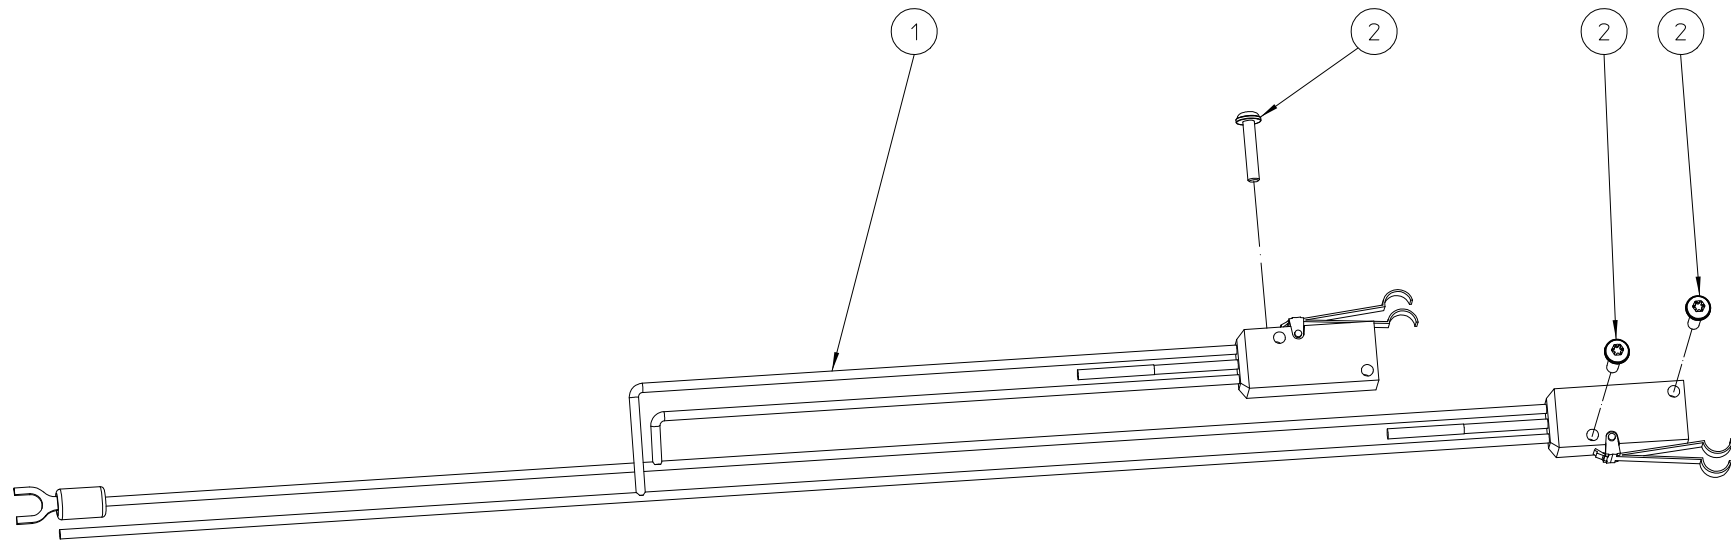

ELIET MAESTRO CITY -- FRONT SIDE					
NO	MMA 01 221 210	REV	1	DATE	2017/09/12

#	Artikelnummer	Ersatzteilbezeichnung	Anzahl
1	BB 222 104 120	niete alu 3.9x12 din 7337 b	2
2	BN 632 508 250	kreuzschlitzschraube	2
3	BQ 505 010 480	sicherheitsaufkleber	1
4	BQ 501 020 320	aufkleber eliet city ( r )	1
5	BS 512 000 610	schraube m6x10 din 933	2
6	BS 531 000 600	unterlegscheibe m6 din 125	6
7	BR 910 000 020	sicherheitshalter nylon 80x20x2	2
8	BR 600 220 150	gummipuffer 20x15b m6x15	2
9	MPA 01 221 070	bügel	1
10	BS 522 500 612	schraube m6x12 iso 7380	2
11	BS 502 000 600	mutter selbstsichernd m6 din 985	4
12	BQ 505 010 140	sicherheitsaufkleber 150x100 (einfuhr)	1
13	MPA 01 221 440	abdeckung	1
14	BR 625 020 100	gummidämpfer	2
15	BB 221 104 160	niete alu 3.9x16 din 7337 a	2
16	BQ 501 020 310	aufkleber eliet city ( l )	1
17	MPA 01 221 060	trichter	1