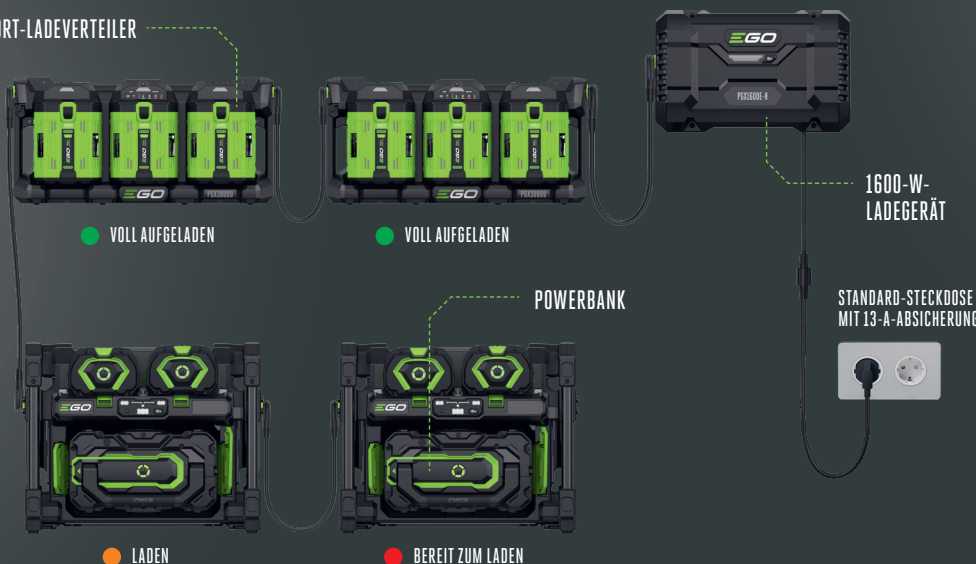

DER DURCHBRUCH GANZTÄGIGE LEISTUNG

Das Herzstück des neuen EGO Pro X Ladesystems ist eine mobile, superschnell ladende Powerbank, die die Pro X Geräte den ganzen Tag über einsatzbereit hält. In Kombination mit dem neuen EGO PGX Power Hub können mehr als 250 Ah über Nacht aufgeladen werden – bereit für den nächsten Arbeitstag.

Der EGO Pro X Power Hub verfügt über IoT-Bluetooth- und Wifi-Konnektivität, um alle Informationen zu liefern, die für die Verwaltung einer Flotte von Pro X Geräten erforderlich sind. So überblicken Sie die Daten von allen aktivierten EGO Produkten und physisch angeschlossener Ladepерipherie.

Das PGX 1600-W-Ladegerät ist so konzipiert, dass es an reguläre Haushaltssteckdosen angeschlossen werden kann. Für die Installation müssen somit keine elektrischen Umbauten erfolgen.

3-PORT-LADEVERTEILER

PGX3000D 3-PORT-LADEVERTEILER

- Konzipiert für den Anschluss an das EGO Pro X 1600-W-Ladegerät
- Platz für bis zu drei EGO 56V-ARC-Lithium™ Akkus
- Verbindet sich mit dem nächsten Ladegerät, kann das Ladesystem um bis zu 30 Peripheriegeräte erweitern
- IoT kabelgebundene Datenverbindung – übermittelt Ladeinformationen über das Ladegerät