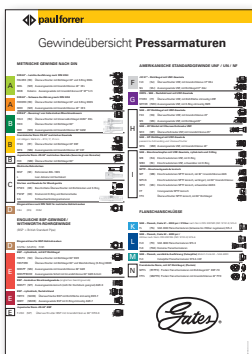

Tafel 60x40 cm

Forex 3 mm

ST-400D-60x40H

Aufkleber 60x40 cm

Aufkleber PVC

ST-400D-60x40K

Fahrzeugbeschriftung 40x15 cm

Aufkleber 40x15 cm

ST-400D-06x03-PK

Aufkleber 15x10 cm

Aufkleber PVC

Aussenwerbung und Flyer

Blache 200x100 cm

Blache 200x100 cm

PVC

ST-400D-200X100B

Flagge 120x300 cm

Flagge mit Ausleger
für Fahnenmast

120x300 cm

GF-AUSL-120X300

Flyer Din A4 oder Din A5

Flyer mit Kunden-Logo

Individuelle Werbeinserate

Gerne gestalten wir auch ein
Gates-Inserat nach Ihren Angaben.
Auf Anfrage.

**Farbtabelle /
Gewindeübersicht
Pressarmaturen
(Format A1)**

TU-400D-SORT-A1

**Gewinde-
Identifikationstabelle
(A3 laminiert)**

TU-400-GT-A3