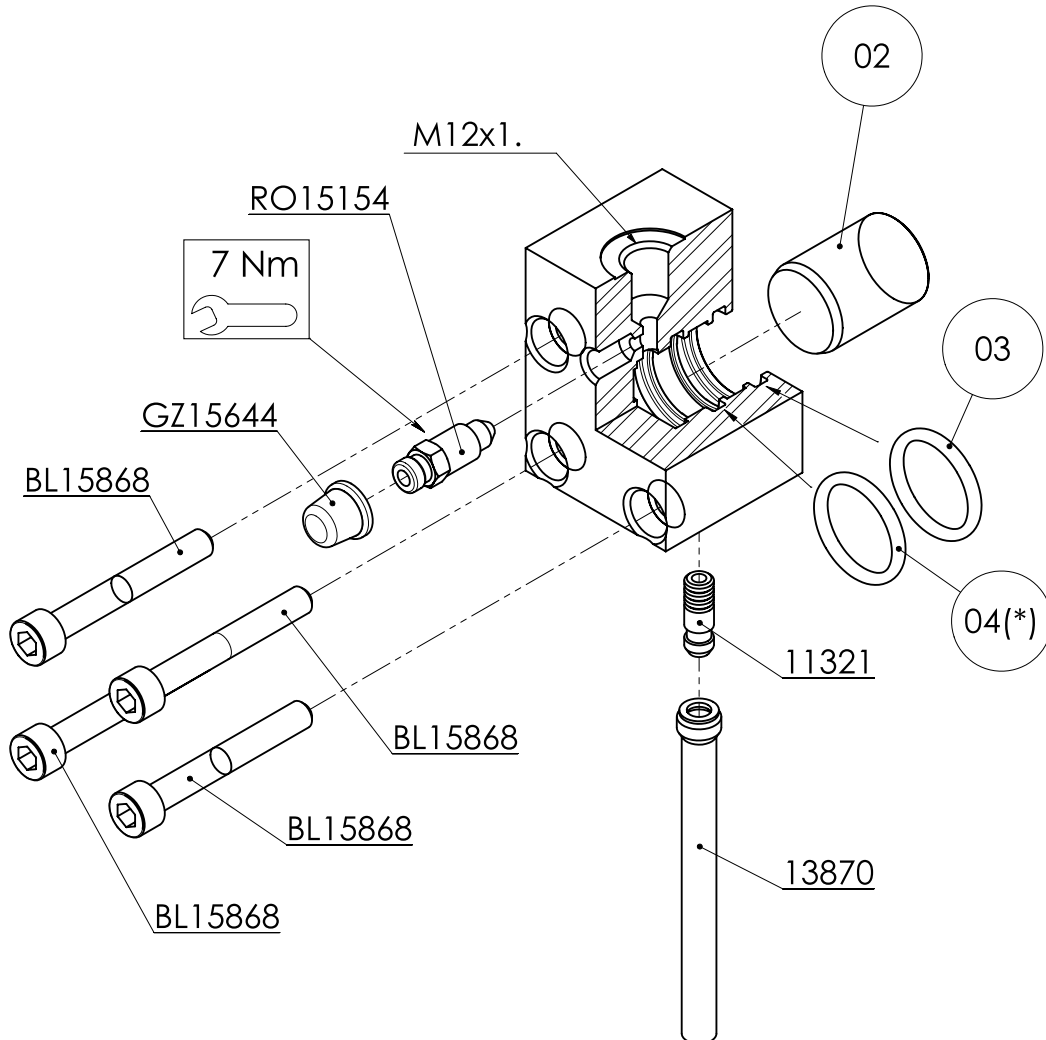

**Ersatzteile für Ansteuerköpfe BV10-B (für Bremsflüssigkeit)**
*Pièces de rechange BV10-B (pour liquide de freins)*

A	02 (Pistone) mm	03 (O-Ring) mm	04 (O-Ring) fn (*)
1	10	GZ15051	GZ15552
2	12	GZ15142	GZ15849
3	14	GZ15134	GZ15614
4	16	GZ15042	GZ15881
5	18	GZ15102	GZ15578
6	20	GZ15855	GZ15197
7	22	GZ15882	GZ15379

(\*) Bremsflüssigkeit O-Ring / liquide de freins

Schmierem mit ATE Fett / Graissage avec ATE