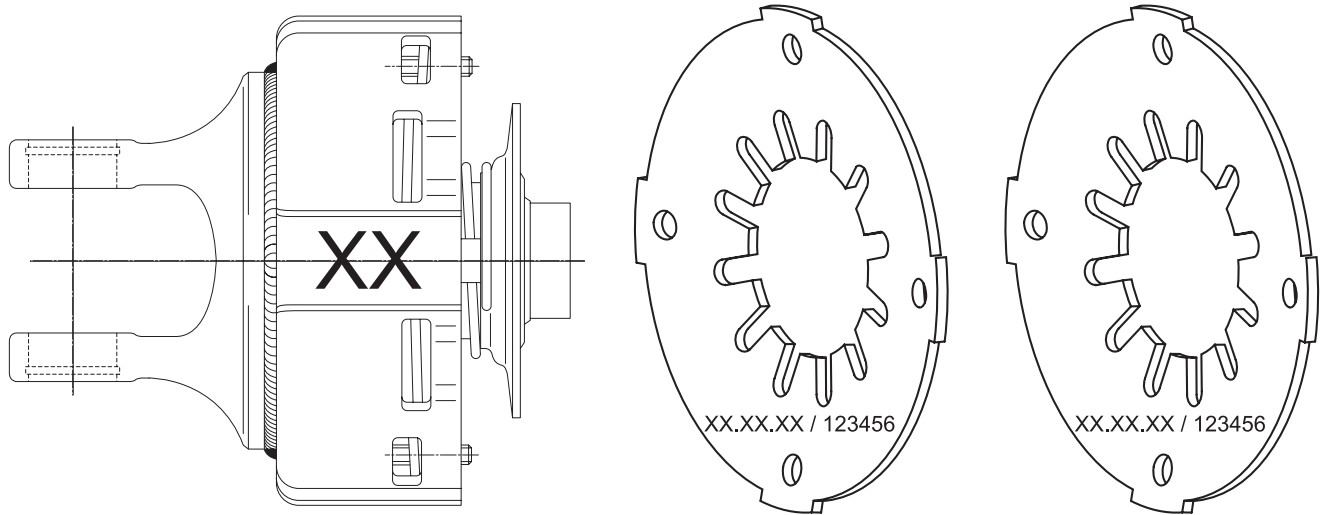

Tellerfeder zu K92 und K92/4

Ressorts Belleville pour K92 et K92/4

K92

Kupplungskennzeichnung XX Kupplungsdrehmoment [daNm] Marquage sur le limiteur XX Couple de limiteur [daNm]	20	30	45	55	65	75	90	100
Zeichnungs-Nummer / Réf. tech.	66.16.00	66.09.00	66.10.00	66.09.00	66.09.00	66.09.00	66.10.00	66.10.00
Bestell-Nummer / N° de cde.	045560	043487	043489	043487	043487	043487	043489	043489
Farbpunkt (bis 1997 verwendet) Point de couleur (jusqu'en 1997)	grün/vert	weiss/ blanc	rot/rouge	weiss/ blanc	weiss/ blanc	weiss/ blanc	rot/rouge	rot/rouge

Zeichnungs-Nummer / Réf. tech.				66.16.00	66.09.00	66.10.00	66.10.00	66.10.01
Bestell-Nummer / N° de cde.				045560	043487	043489	043489	110063
Farbpunkt (bis 1997 verwendet) Point de couleur (jusqu'en 1997)				grün/vert	weiss/blanc	rot/rouge	rot/rouge	blau/bleu

K92/4

Kupplungskennzeichnung XX Kupplungsdrehmoment [daNm] Marquage sur le limiteur XX Couple de limiteur [daNm]	65	75	80	95	105	120	135	150
Zeichnungs-Nummer / Réf. tech.	66.16.01	66.16.01	66.16.01	66.16.00	66.09.02	66.10.00	66.09.02	66.09.00
Bestell-Nummer / N° de cde.	102493	102493	102493	045560	088193	043489	088193	043487
Farbpunkt (bis 1997 verwendet) Point de couleur (jusqu'en 1997)	2 X grün/vert	2 X grün/vert	2 X grün/vert	grün/vert	gelb/jaune	rot/rouge	gelb/jaune	weiss/blanc

Zeichnungs-Nummer / Réf. tech.	66.16.01	66.16.00	66.09.02	66.09.00	66.09.00	66.16.00	66.10.00	66.10.00
Bestell-Nummer / N° de cde.	102493	045560	088193	043487	043487	045560	043489	043489
Farbpunkt (bis 1997 verwendet) Point de couleur (jusqu'en 1997)	2 X grün/vert	grün/vert	gelb/jaune	weiss/blanc	weiss/blanc	grün/vert	rot/rouge	rot/rouge