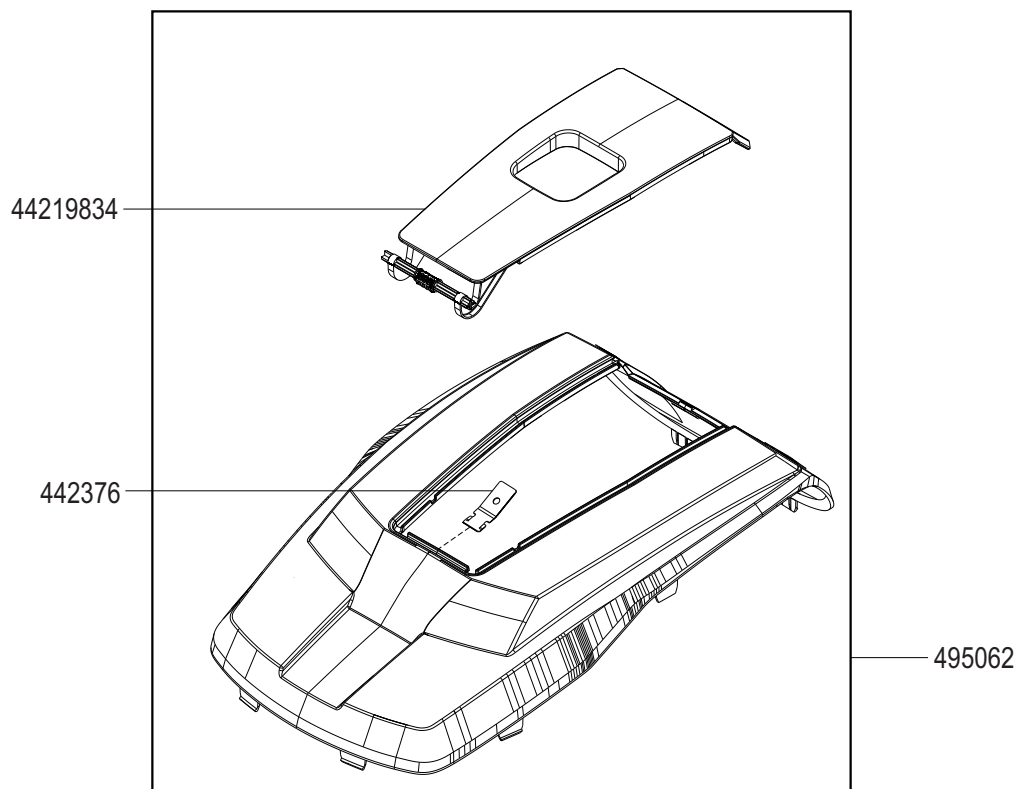

# Robolino 700 E

Art. Nr. 127446

**solo**  
by **AL-KO**

E27446 1/4

A - Set 4x16 10 pcs.  
B - Set mixed

a	b	c	d	e	f
01/19					

# Robolino 700 E

Art. Nr. 127446

**solo**  
by **AL-KO**

E27446 2/4

A - Set 4x16 10 pcs.  
B - Set mixed

a	b	c	d	e	f
01/19					

# Robolino 700 E

Art. Nr. 127446

**solo**  
by **AL-KO**

A - Set 4x16 10 pcs.  
B - Set mixed

E27446 3/4

a	b	c	d	e	f
08/18	01/19				