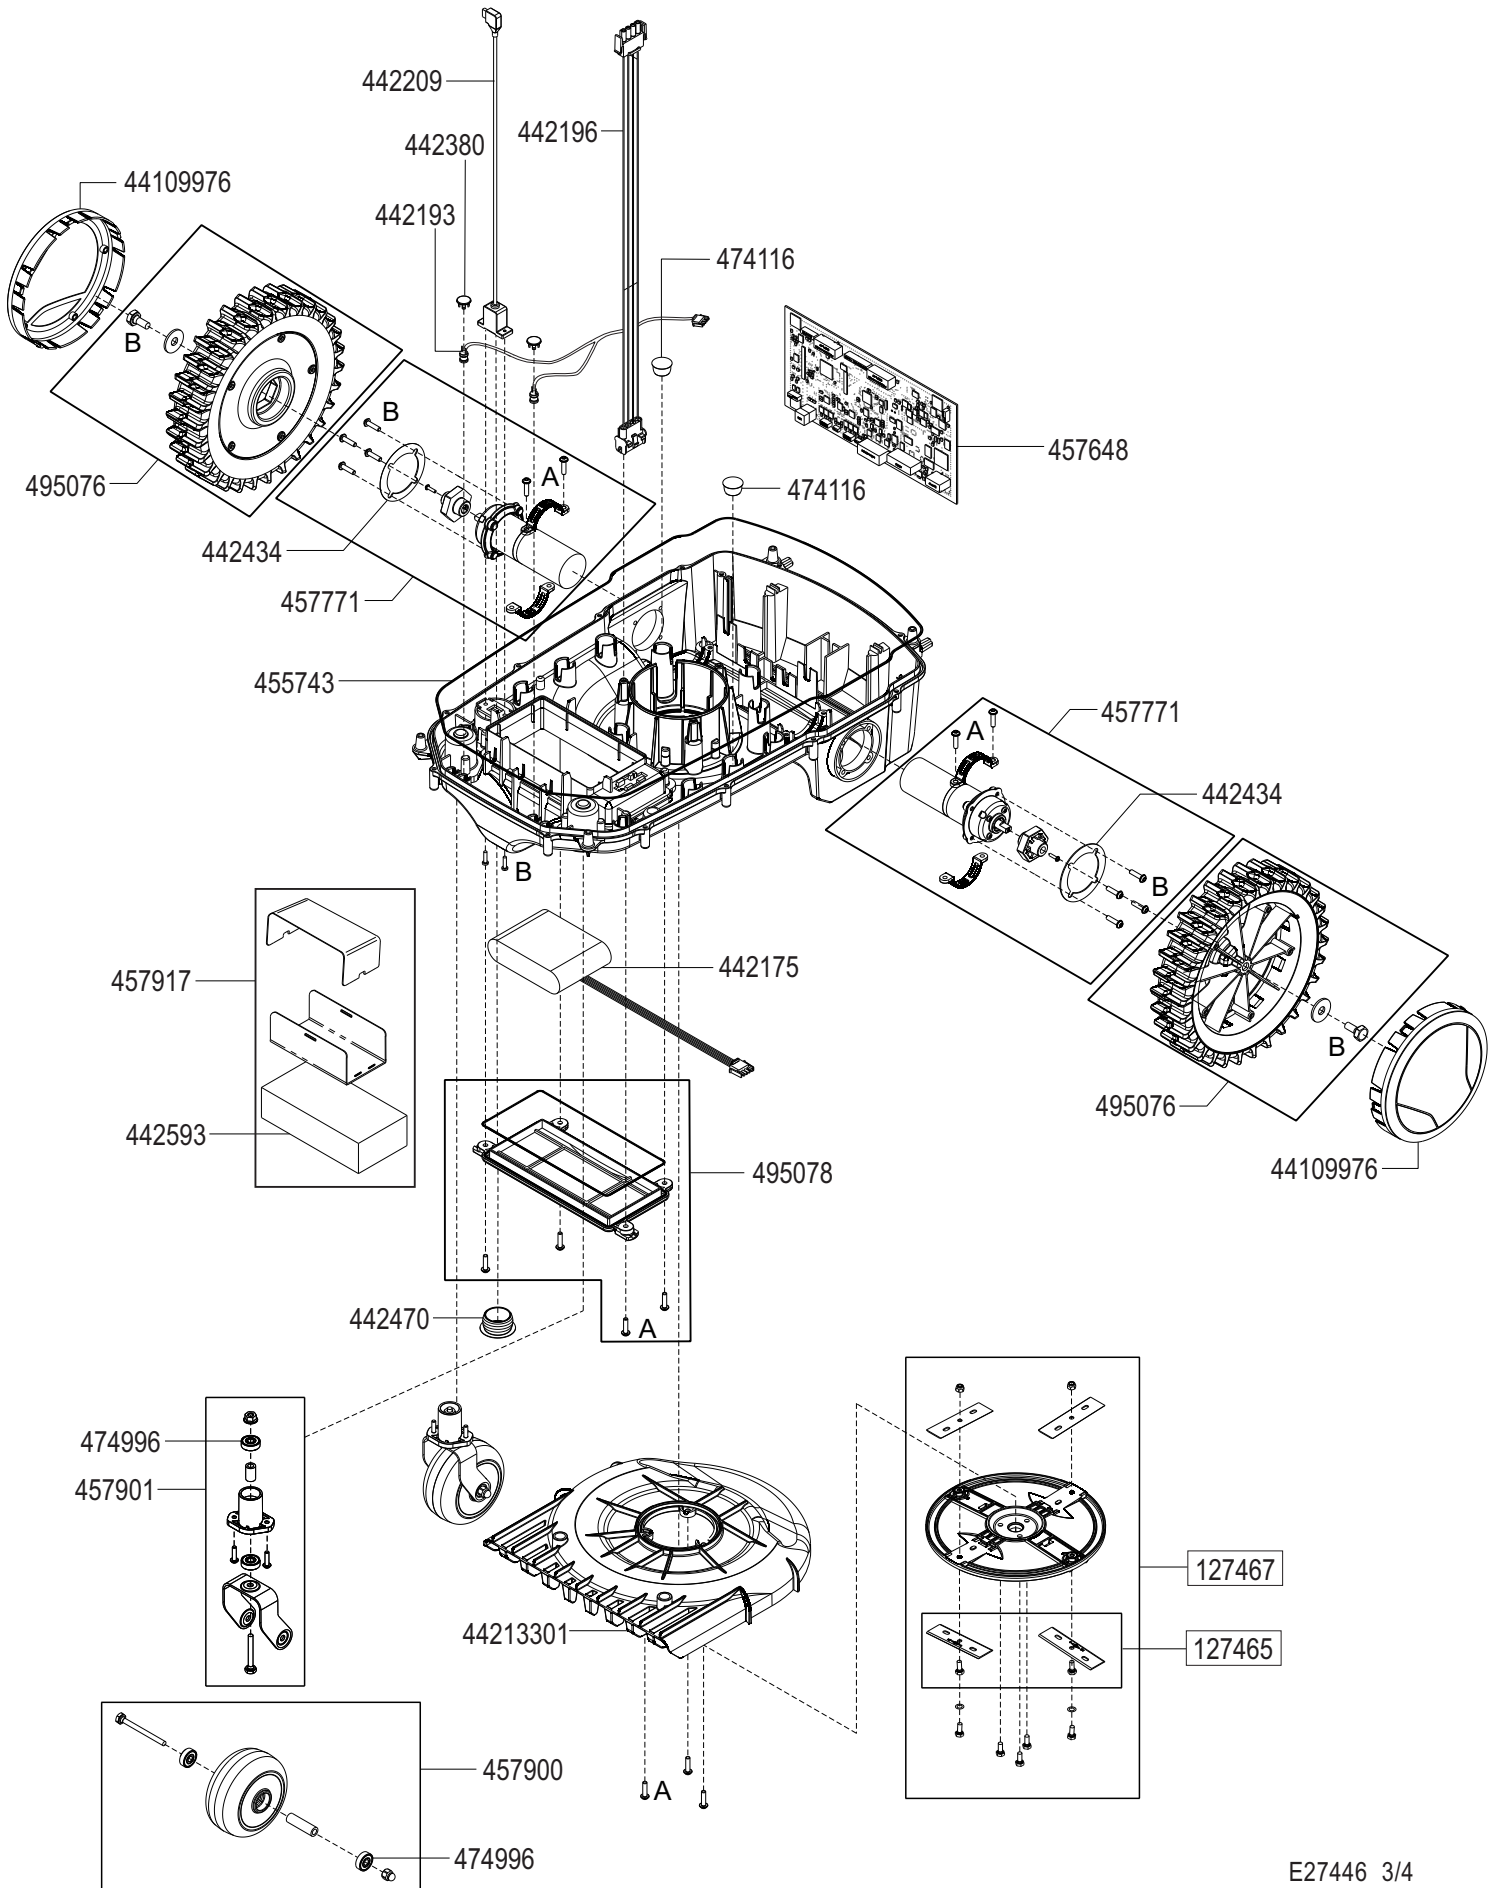

# Robolino 700 E

Art. Nr. 127446

**solo**  
by **AL-KO**

E27446 1/4

A - Set 4x16 10 pcs.  
B - Set mixed

a	b	c	d	e	f
01/19					

# Robolino 700 E

Art. Nr. 127446

**solo**  
by **AL-KO**

E27446 2/4

A - Set 4x16 10 pcs.  
B - Set mixed

a	b	c	d	e	f
01/19					

# Robolino 700 E

Art. Nr. 127446

**solo**  
by **AL-KO**

A - Set 4x16 10 pcs.  
B - Set mixed

E27446 3/4

a	b	c	d	e	f
08/18	01/19				

# Robolino 700 E

Art. Nr. 127446

**solo**  
by **AL-KO**

E27446 4/4

a	b	c	d	e	f
01/19					

A - Set 4x16 10 pcs.  
B - Set mixed

\* not available as single spare part