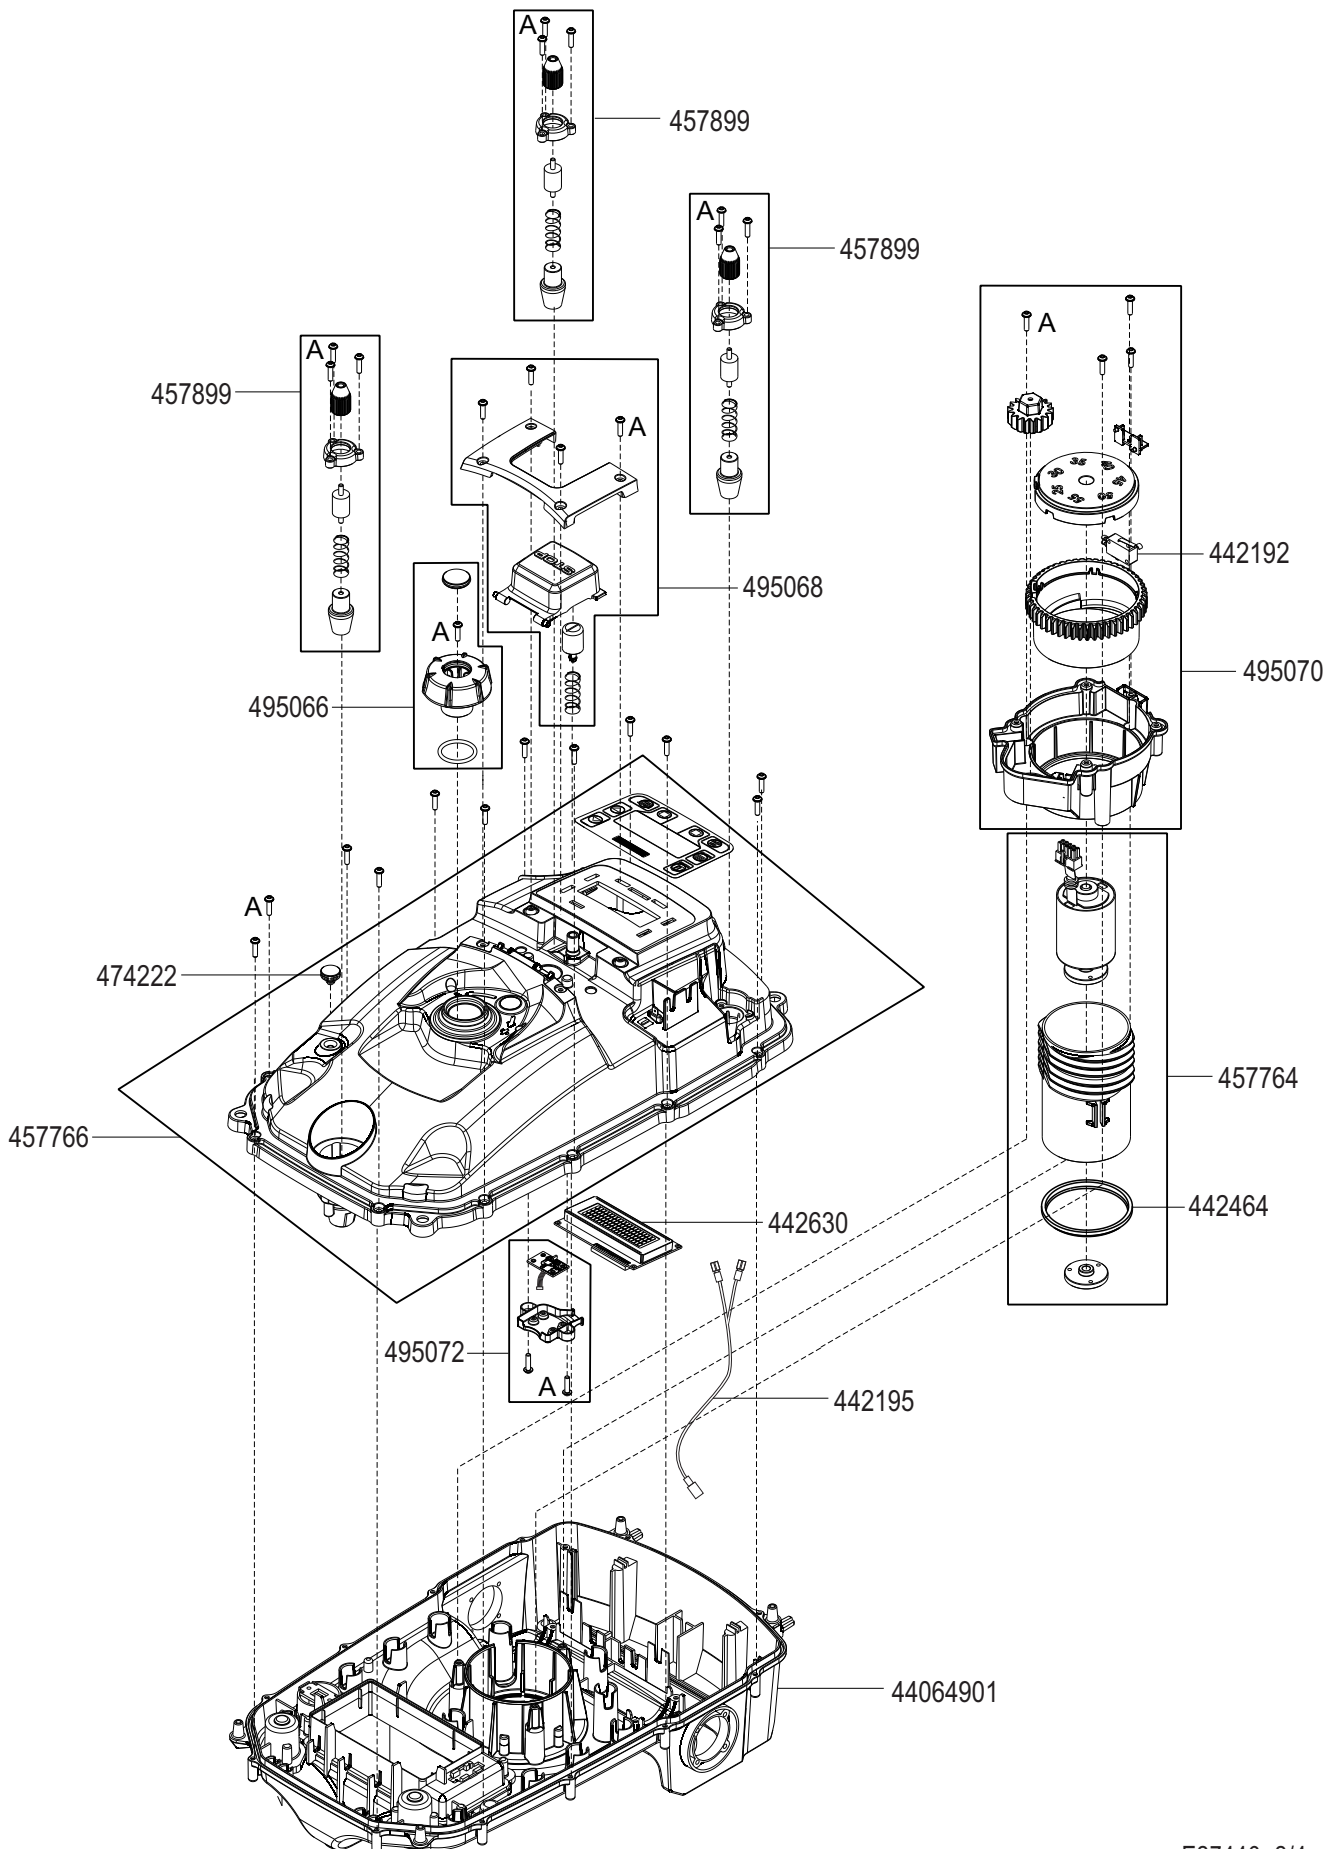

# Robolino 700 E

Art. Nr. 127446

**solo**  
by **AL-KO**

E27446 1/4

A - Set 4x16 10 pcs.  
B - Set mixed

a	b	c	d	e	f
01/19					

# Robolino 700 E

Art. Nr. 127446

**solo**  
by **AL-KO**

E27446 2/4

A - Set 4x16 10 pcs.  
B - Set mixed

a	b	c	d	e	f
01/19					

# Robolino 700 E

Art. Nr. 127446

**solo**  
by **AL-KO**

A - Set 4x16 10 pcs.  
B - Set mixed

E27446 3/4

a	b	c	d	e	f
08/18	01/19				

# Robolino 700 E

Art. Nr. 127446

**solo**  
by **AL-KO**

E27446 4/4

a	b	c	d	e	f
01/19					

A - Set 4x16 10 pcs.  
B - Set mixed

\* not available as single spare part