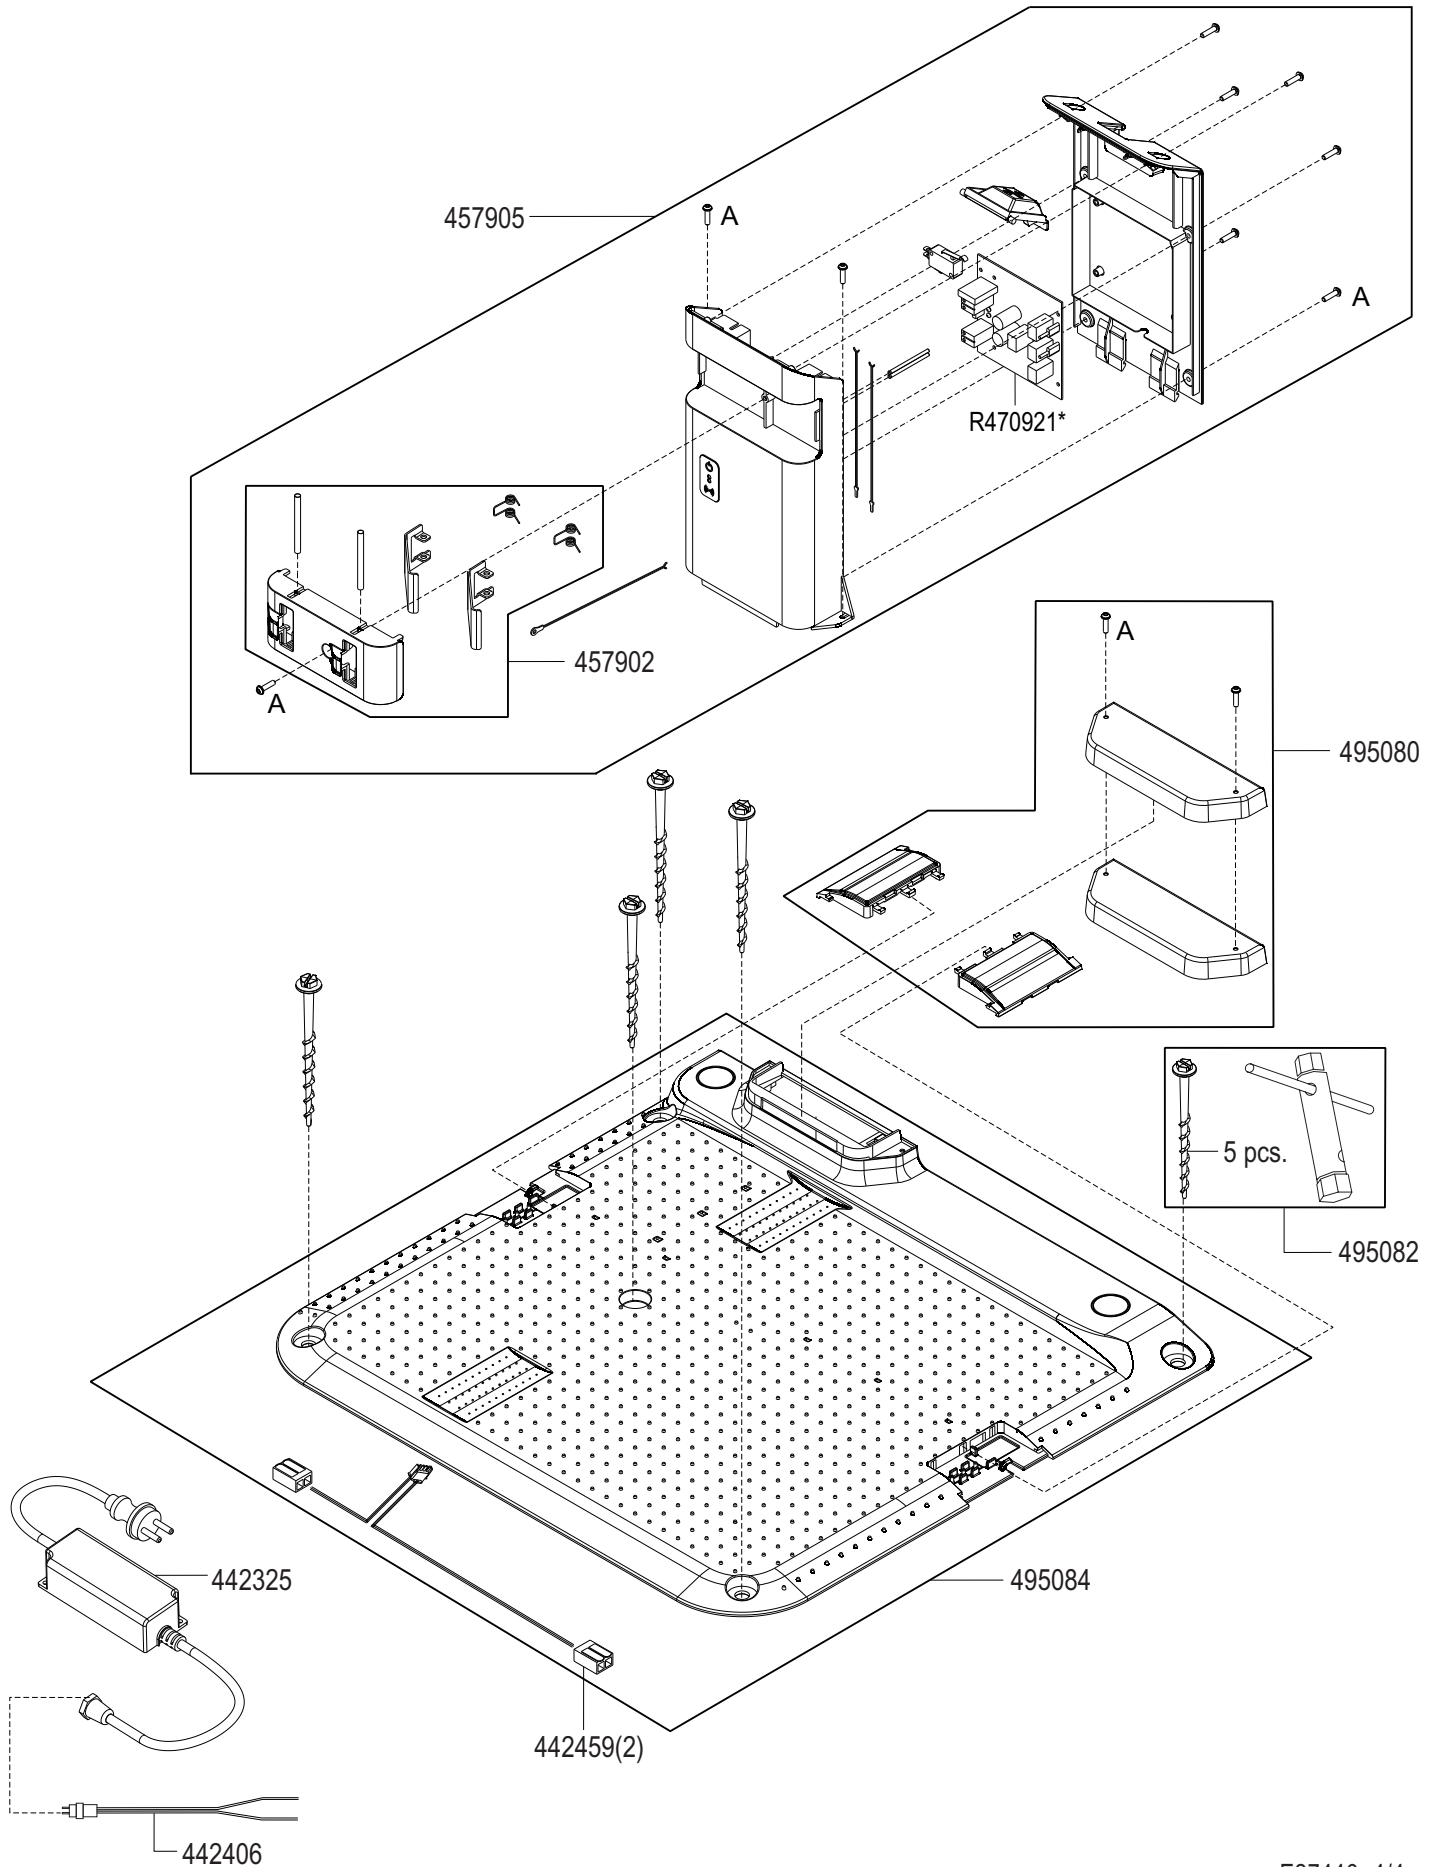

# Robolino 700 E

Art. Nr. 127446

**solo**  
by **AL-KO**

E27446 1/4

A - Set 4x16 10 pcs.  
B - Set mixed

a	b	c	d	e	f
01/19					

# Robolino 700 E

Art. Nr. 127446

**solo**  
by **AL-KO**

E27446 2/4

A - Set 4x16 10 pcs.  
B - Set mixed

a	b	c	d	e	f
01/19					

# Robolino 700 E

Art. Nr. 127446

**solo**  
by **AL-KO**

A - Set 4x16 10 pcs.  
B - Set mixed

E27446 3/4

a	b	c	d	e	f
08/18	01/19				

# Robolino 700 E

Art. Nr. 127446

**solo**  
by **AL-KO**

E27446 4/4

a	b	c	d	e	f
01/19					

A - Set 4x16 10 pcs.  
B - Set mixed

\* not available as single spare part