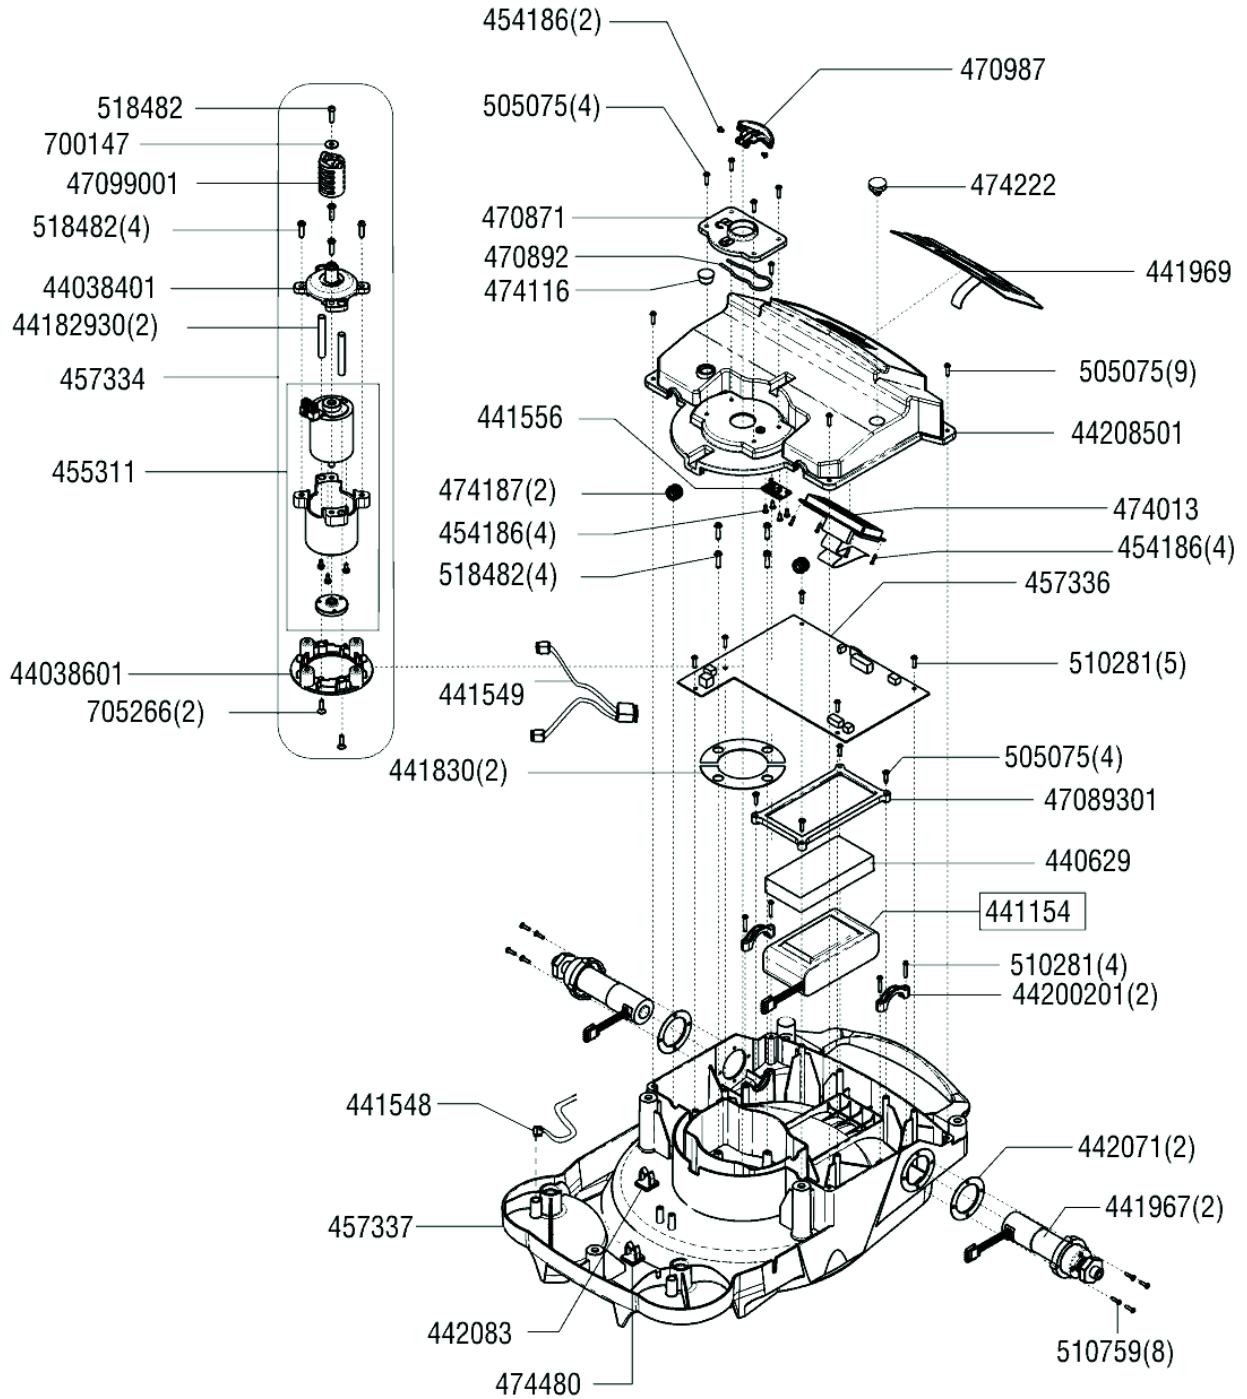

Seite 1 für 127404

Seite 1

POS N° Artikelnummer Name

127400	Ersatzmesser (3 x 2 Stück)
127401	Messerscheibe inkl. Messer 1000/1100
44061230	DISTANZHÜLSE RAD ROBO 3000 VERZ
44061330	DISTANZHÜLSE RAD ROBO 3000 VERZ
442057	RÄUMMESSER GENIETET ROBOMÄHER
457338	HAUBE ROBO KPL 1100 R7022 SOLO BY AL-KO
47071887	RAD 220 MM ROBOLINHO R7022
47073401	ROLLE 80X64 ROBOLINHO R9005
470895	ABDECKUNG ANTRIEBSRAD R9005
474115	GEWINDEEINSATZ FÜR M4 309000040800
474116	LOCHSTOPFEN FÜR D16 055016800003
47453130	BÜGEL STÜTZROLLE ROBOLINHO VERZ
474996	LAGER TYP 626 2RSH NIROSTA
510281	SHR PT-KB 35X20 1451 A2K
700137	SHB A 6,4 DIN125-ST VZ
700432	MU HUT 6 DIN986- 8 VZ
700493	SHR 6X 50 DIN933- 8.8 VZ
700934	SHR 6X 55 DIN933- 8.8 VZ
701493	SHB PA 8X14X0,5 988
704536	MU 6KT 6 DIN985- 8 A3B
705937	SHR 8X 18 DIN912- 8.8 A3B
705960	MU 6KT 3 DIN985- 8 A3B
746000	SHR 4X10 DIN933-8.8 A3B
746001	SHR M3X8 DIN7991-8.8 A3B